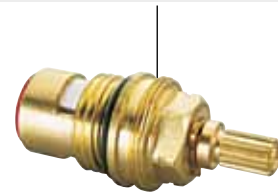

Vitone in ceramica da 1/2", da 90°.
Ceramic headvalve 1/2", 180°.
Tête hors céramique 1/2", 180°.
Keramische Oberteil 1/2", 180°.
Montura de ceràmica de 1/2", de 180°.

99 € 13,00
confezione / box ■ 100 pz

Vitone in ceramica da 3/4", da 90°.
Ceramic headvalve 3/4", 90°.
Tête hors céramique 3/4", 90°.
Keramische Oberteil 3/4", 90°.
Montura de ceràmica de 3/4", de 90°.

99 € 21,50
confezione / box ■ 60 pz

Vitone prolungato da incasso destro da 1/2".
Extended shaft of concealed diverter right 1/2".
Tête prolongée de l'inverseur encastré droite 1/2".
Verlängerten Oberteil für Unterputz Umsteller Rechts 1/2".
Montura alargada derecho de 1/2".

99 € 32,00

Vitone prolungato da incasso destro da 3/4", da 90°.
Extended shaft of concealed diverter right 3/4", 90°.
Tête prolongée de l'inverseur encastré droite 3/4", 90°.
Verlängerten Oberteil für Unterputz Umsteller Rechts 3/4", 90°.
Montura alargada derecho de 3/4", 90°.

99 € 32,00
confezione / box ■ 60 pz

991920