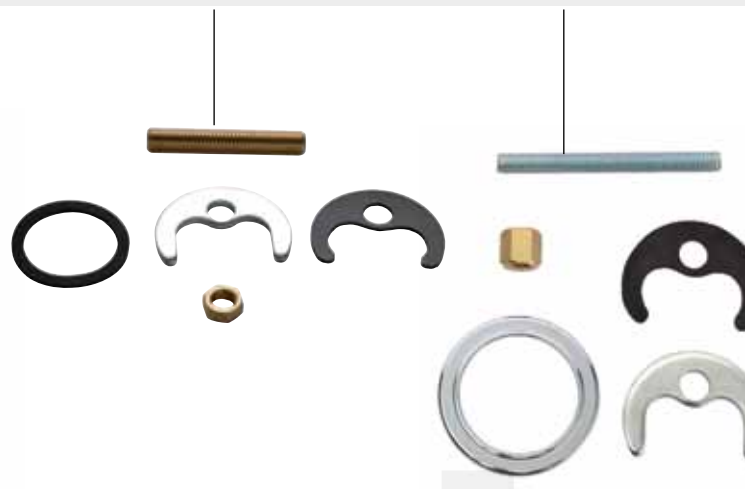

Kit di fissaggio per lavabo*, bidet*.
Fixing kit for washbasin*, bidet*.
Jue de fixation de lavabo*, bidet*.
Befestigungssatz für Einhebelmischer*, bidet*.
Kit de fijación para lavabo*, bidet*.
* Riva / Formula Zero, Elle, Minus, Multi

99 € 9,50

992273