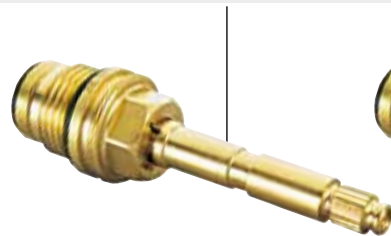

ADAMS: 521241
ITALIA AMERICA GERMANY: 721241 - 731241 - 741241
FORMULA ELLE: 641241
FORMULA MINUS: 631241
FORMULA MULTI: 621241
FORMULA ZERO: 711241
MIS: 011241
PORTER: 551241
RETRO: 501241
TOSCA: 611241

991952