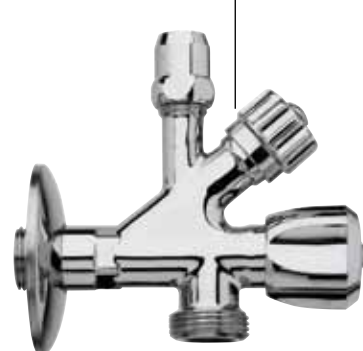

Coppia di rubinetti sottolavabo con filtro disconnettore da 1/2".
Pair of square valve under basin with disconnecting filter, 1/2".
Pair of robinets d'equerre sous-lavabo avec filtre disconnecteur, 1/2".

Satz von zwei Eckventile mit automatische Absperrungsfilter, 1/2".

Dos grifos a angulo con filtro disconnector 1/2".

Rubinetto sottolavabo con attacco lavatrice con vitone di chiusura di flusso, da 3/4", da 1/2".
Angle washing machine valve, outlet for connecting to washing machine has water flow shut-off, 3/4", 1/2".

Robinet d'equerre pour machine à laver, raccord pour machine à laver avec ermeture, 3/4", 1/2".

Eckventil als Waschmaschinenventil, Auslauf an die Waschmaschine mit Durchflusssperre, 3/4", 1/2".

Grifo de alimentación lavabo y lavadora, salida con cierre incorporado, 3/4", 1/2".

10 € 89,00

10 € 28,00

Rubinetto sottolavabo con regolatore di portata, da 1/2", 3/8".

Angle valve under basin-with water flow regulator, 1/2", 3/8".

Robinet d'equerre sous-lavabo avec régulateur de débit, 1/2", 3/8".

Eckventile mit Durchflussregler, 1/2", 3/8".

Grifo de alimentación lavabo con regulador de chorro, 1/2", 3/8".

10 € 11,00

Rubinetto sottolavabo con regolatore di portata, da 1/2", 3/8".

Angle valve under basin-with water flow regulator, 1/2", 3/8".

Robinet d'equerre sous-lavabo avec régulateur de débit, 1/2", 3/8".

Eckventile mit Durchflussregler, 1/2", 3/8".

Grifo de alimentación lavabo con regulador de chorro, 1/2", 3/8".

10 € 12,50 50 € 30,50
51 € 30,50 53 € 36,50

126221

993102

993104

993105

Curveta sottolavabo in ottone con inclinazione a 20° da 1/2".

Elbow in brass 20°, 1/2".

Raccorde courbé en laiton 20°, 1/2".

Vechromter Kurvenanschluss Messing 20°, 1/2".

Racord en latón angulo a 20°, 1/2".