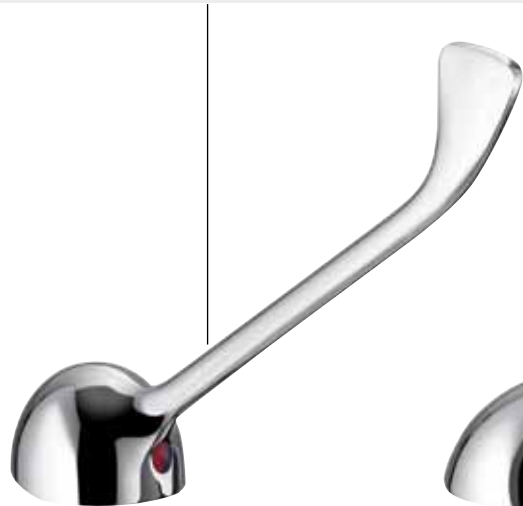

Coppia maniglie in zama per serie **Italia**.
2 handles in zama for Italia.
2 leviers en zama Italia.
2 Hebel zama Italia.
2 manetas en zama para Italia.

Coppia maniglie in zama per serie **America**.
2 handles in zama for America.
2 leviers en zama America.
2 Hebel zama America.
2 manetas en zama para America.

Coppia maniglie in zama per serie **Germany**.
2 handles in zama for Germany.
2 leviers en zama Germany.
2 Hebel zama Germany.
2 manetas en zama para Germany.

10 € 32,50

10 € 27,50

10 € 36,50

993033

993072

993037

Maniglia in ottone per lavabo **collettività**.*
Handle in brass for washbasin **collettività**.*
Lever en laiton de lavabo **collettività**.*
Hebel Messing für Einhebelmischer **collettività**.*
Maneta en latón para lavabo **collettività**.*
* Proxima / Manhattan / Capri

Maniglia in ottone per lavabo **collettività**.*
Handle in brass for washbasin **collettività**.*
Lever en laiton de lavabo **collettività**.*
Hebel Messing für Einhebelmischer **collettività**.*
Maneta en latón para lavabo **collettività**.*
* Circus / Riviera

10 € 32,00

10 € 32,00

993040