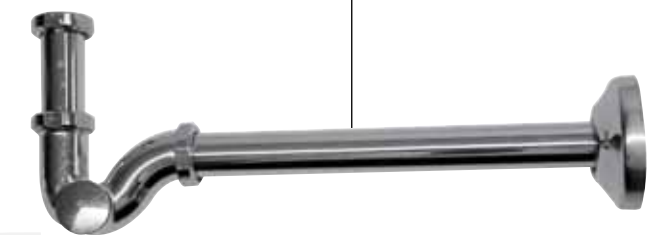

991433

rubinetti

sifoni