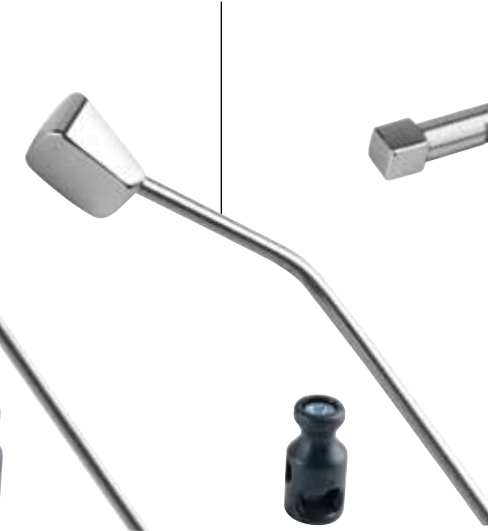

Asta scarico*.
Rod for pop-up waste*.
Tige de vidage*.
Ablaufstange*.
Asta de desagüe*.
* Click

10 € 27,50

992477