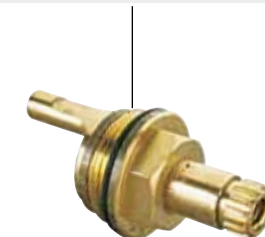

Deviatore con pomolo per vasca*.
Diverter with knob for bath-shower*.
Inverseur avec pommeau de bain-douche*.
Umsteller mit Knopf für Wannenfüllbatterie*.
Desviador con pomo para bañera*.

* Riva
10 € 27,50

991935