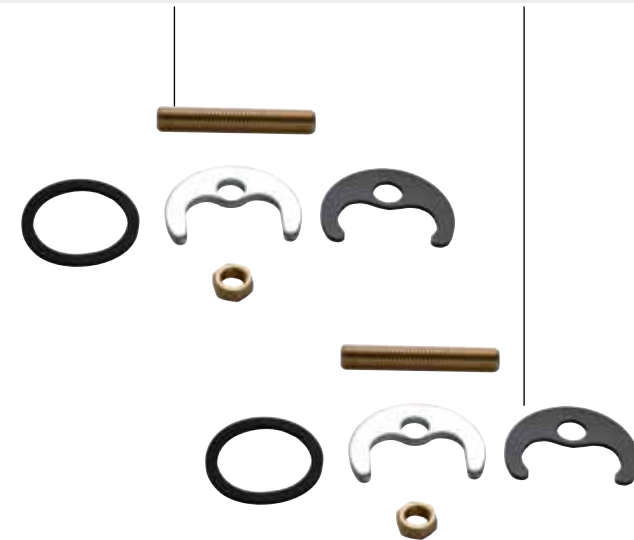

Kit di fissaggio per lavabo*, bidet**.
Fixing kit for washbasin*, bidet**.
Jue de fixation de lavabo*, bidet**.
Befestigungssatz für Einhebelmischer*, bidet**.
Kit de fijación para lavabo*, bidet**.
* America
** Tosca

99 € 9,50

992288