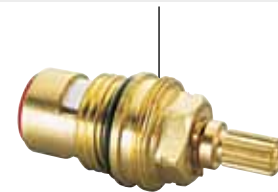

ADAMS: 521011 - 521015 - 521020 - 521022 - 521133 - 521134 - 521146 - 521147 - 522014 - 522015 - 522117 - 522118 - 523025 - 523050 - 523080 - 523106 - 523110 - 523240 - 523242 - 523510 - 523613 - 524020 - 524021 - 524030 - 524120 - 524215 - 525060
CLICK: 212410
CUCINA: 505010 - 523510 - 525010 - 525060 - 525440
DIGIT2: 962410 - 962417 - 966419
MIS: 012410
RIVA: 672410 - 672417
TERMOSTATICI: 112410 - 112417 - 512410 - 512417 - 622410 - 622417 - 662410 - 662417 - 692410 - 692417 - 862410 - 862417 - 952410 - 952417 - 962410 - 962417
TRACK: 412410 - 412417 - 416419

991925