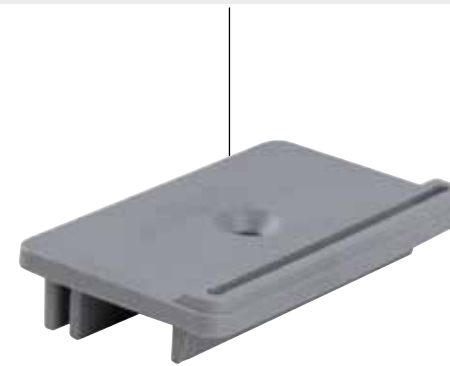

990053

990055