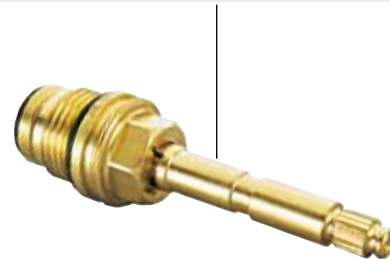

CLICK: 212414
DIGIT2: 962414 - 962418 - 966420
MIS: 012414
RIVA: 672414 - 672418
TERMOSTATICI: 112414 - 112418 - 512414 - 512418 - 622414 - 622418 - 662414 - 662418 - 692414 - 692418 - 862414 - 862418 - 952414 - 952418 - 962414 - 962418
TRACK: 412414 - 412418 - 416420

991937

ADAMS: 521080 - 521240 - 523060
ITALIA AMERICA GERMANY: 721240 - 731240 - 741240
MIS: 011240
RETRO: 501180 - 501240
TOSCA: 611240

991955