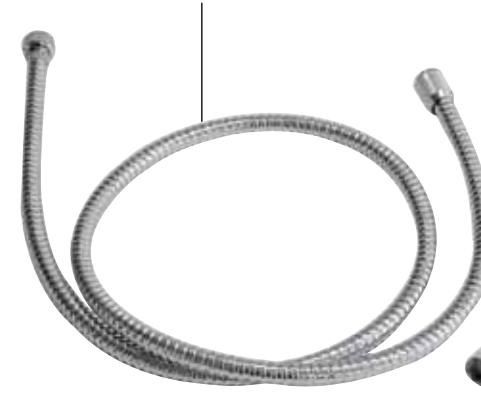

* Iceberg / Start / Idrotech / Maranello Joytick / Maranello / Kubik / Riva

10 € 15,00
confezione / box ■ 150 pz

Aeratore M22x1 per bidet*
limitato.
Aerator M22x1 for bidet*
limited.
Aérateur M22x1 de bidet*
limitée.
Luftsprudler M22x1 für bidet*
begrenzt.
Aireador M22x1 para bidet*
limitado.

* Iceberg / Start / Idrotech / Maranello Joytick / Maranello / Kubik / Riva

10 € 15,00
confezione / box ■ 150 pz

990025

990084

990026

990085

Flessibile doppia aggraffatura
1,5m, da 1/2"x1/2".
Flexible tube double fastening
1,5m, 1/2"x1/2".
Flexible double maille 1,5m,
1/2"x1/2".
Brauseschlauch agraff 1,5m,
1/2"x1/2".
Flexible double grapado 1,5m,
1/2"x1/2".

10 € 17,00 50 € 57,50
51 € 57,50 53 € 71,00
confezione / box ■ 50 pz

Flessibile Gliss 1,5m, da
1/2"x1/2".
Flexible Gliss 1,5m, 1/2"x1/2".
Flexible Gliss 1,5m, 1/2"x1/2".
Brauseschlauch Gliss 1,5m,
1/2"x1/2".
Flexible Gliss 1,5m, 1/2"x1/2".

10 € 29,00
confezione / box ■ 50 pz

Flessibile M15x1, 1/2" da 1,5 m
per lavello con doccia estraibile.
Flexible tube M15x1, 1/2" 1,5 m
for sink, with pull-out shower.
Flexible M15x1, 1/2" 1,5 m d'évier,
avec douchette amovible.
Flexible Schlauch M15x1, 1/2" 1,5
m für Einhand-Spültischmischer,
herausziehbarer Küchenbrause.
Flexible M15x1, 1/2" 1,5 m para
fregadero, con ducha extraible.

10 € 35,50
confezione / box ■ 50 pz

991006