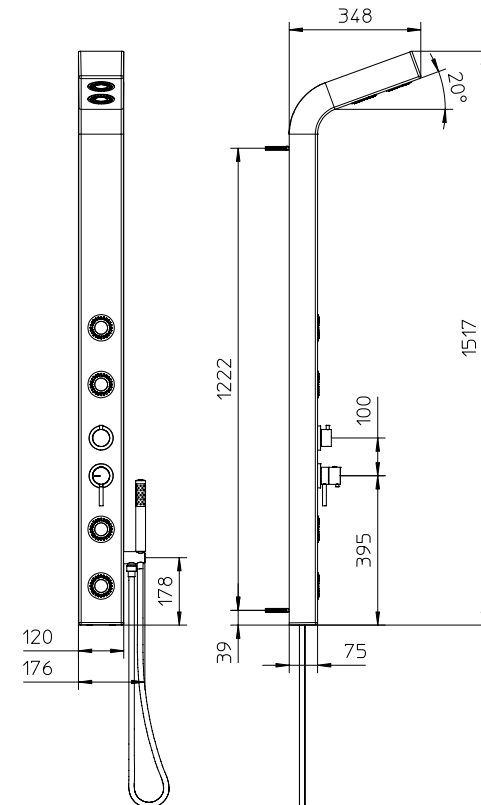

Colonna doccia in legno multistrato Okoumè con miscelatore **monocomando**, deviatore a **4 uscite**, flessibile Gliss 1,5m e doccia.

Shower column in Okoumè plywood with single control mixer, 4 outlets diverter, flexible tube Gliss 1,5m and handshower.

Colonne de douche en bois Okoumè avec mitigeur monocommande, inverseur à 4 sorties, flexible Gliss 1,5m et douche.

Okoumè Holz Dusch Säule mit Einhebelmischer, 4-Wegeumsteller, Brauseschlauch Gliss 1,5m und Handbrause.

Column de ducha de madera Okoumè con mezclador monomando, desviador a 4 salidas, flexible Gliss 1,5m y ducha de mano.

l/m²	11	15	21	25	29
kg/cm²	0,5	1	2	3	4
10 € 2.900,00 ■ box = 1 pz					

122525

Colonna doccia in legno multistrato Okoumè con miscelatore **termostatico**, deviatore a **4 uscite**, flessibile Gliss 1,5m e doccia.

Shower column in Okoumè plywood with thermostatic mixer, 4 outlets diverter, flexible tube Gliss 1,5m and handshower.

Colonne de douche en bois Okoumè avec mitigeur thermostatique, inverseur à 4 sorties, flexible Gliss 1,5m et douche.

Okoumè Holz Dusch Säule mit Thermostat-Mischer, 4-Wegeumsteller, Brauseschlauch Gliss 1,5m und Handbrause.

Column de ducha de madera Okoumè con mezclador termostático, desviador a 4 salidas, flexible Gliss 1,5m y ducha de mano.

l/m²	6,9	10,3	12,4	13,9	15,9
kg/cm²	1	2	3	4	5
10 € 2.980,00 ■ box = 1 pz					

132526

[acqua clima]

[wood]

yell

yell