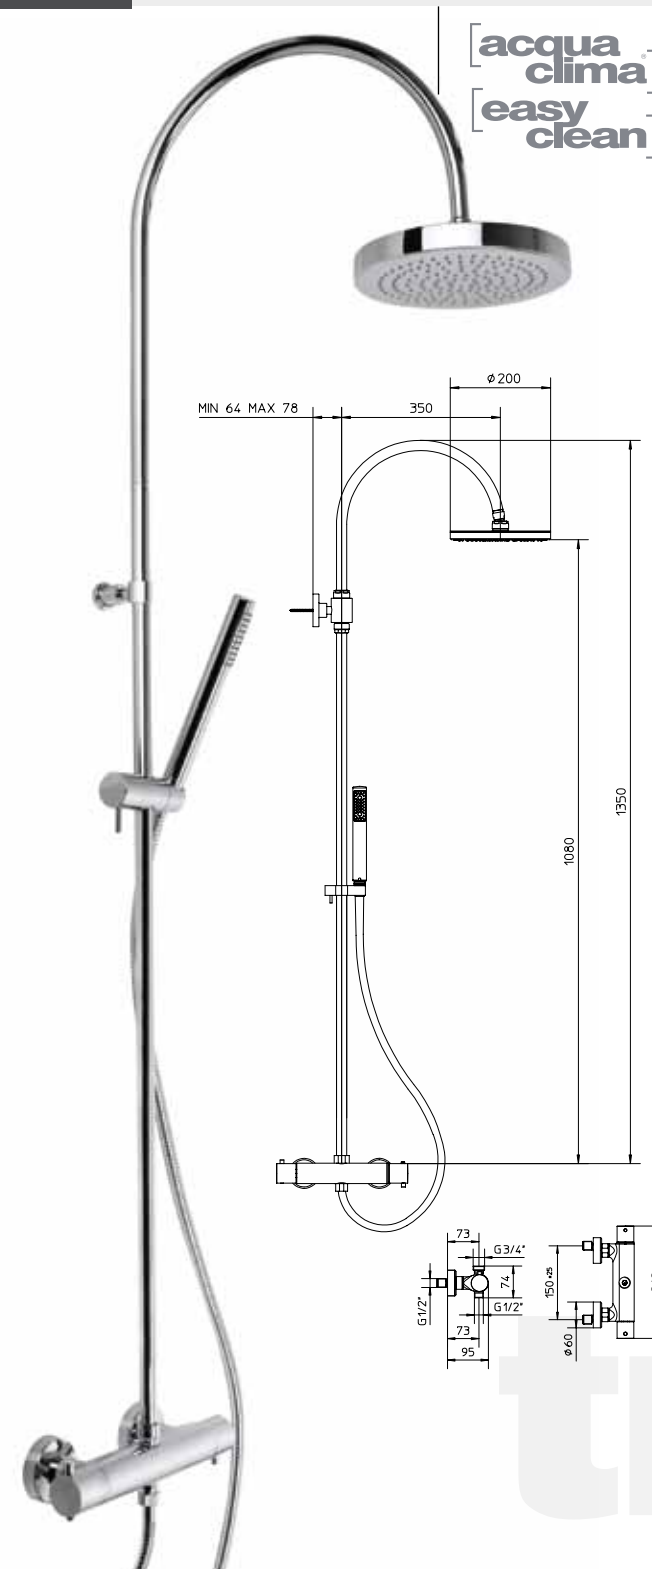

Termostat-mischer, Standbrauserohr mit Easy-clean Dusche, Umstellung, Brauseschlauch 1,5m und Handbrause.

Mezclador termostático, columna de ducha con rociador Easy-clean, desviador, flexible 1,5m y ducha.

10 € 719,00 ■ box = 1 pz

Colonna doccia con soffione Easy-clean.

Shower column with Easy-clean shower rose.

Colonne de douche avec pomme Easy-clean.

Standbrauserohr mit Easy-clean Kopfbrause.

Columna de ducha con rociador Easy-clean.

10 € 431,00 ■ box = 1 pz

122125

962127

962068

9926D0

Colonna doccia con soffione Easy-clean, deviatore, flessibile 1,5m e doccetta.

Shower column rose, with Easy-clean shower rose, diverter, flexible 1,5m and handshower.

Colonne de douche avec pomme Easy-clean, inverseur, flexible 1,5m et douchette.

Standbrauserohr mit Easy-clean Kopfbräuse, Umstellung, Brauseschlauch 1,5m und Handbräuse.

Columna de ducha con rociador Easy-clean, desviador, flexible 1,5m y ducha.