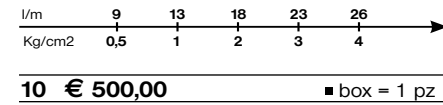

Colonna doccia con soffione Easy-clean.
Shower column, Easy clean shower rose.
Colonnes de douche, avec pomme Easy-clean.
Standbrauserohr, mit Easy-clean Dusche.
Columna de ducha con rociador Easy-clean.

Colonna doccia con soffione Easy-clean, deviatore, flessibile 1,5m e doccia.
Shower column, Easy clean shower rose, diverter, flexible tube 1,5m and handshower.
Colonnes de douche, avec pomme Easy-clean, inverseur, flexible 1,5m, douche.
Standbrauserohr, mit Easy-clean Dusche, Umstellung, Brauseschlauch 1,5m und Handbrause.
Columna de ducha con rociador Easy-clean, desviador, flexible 1,5m y ducha de mano.