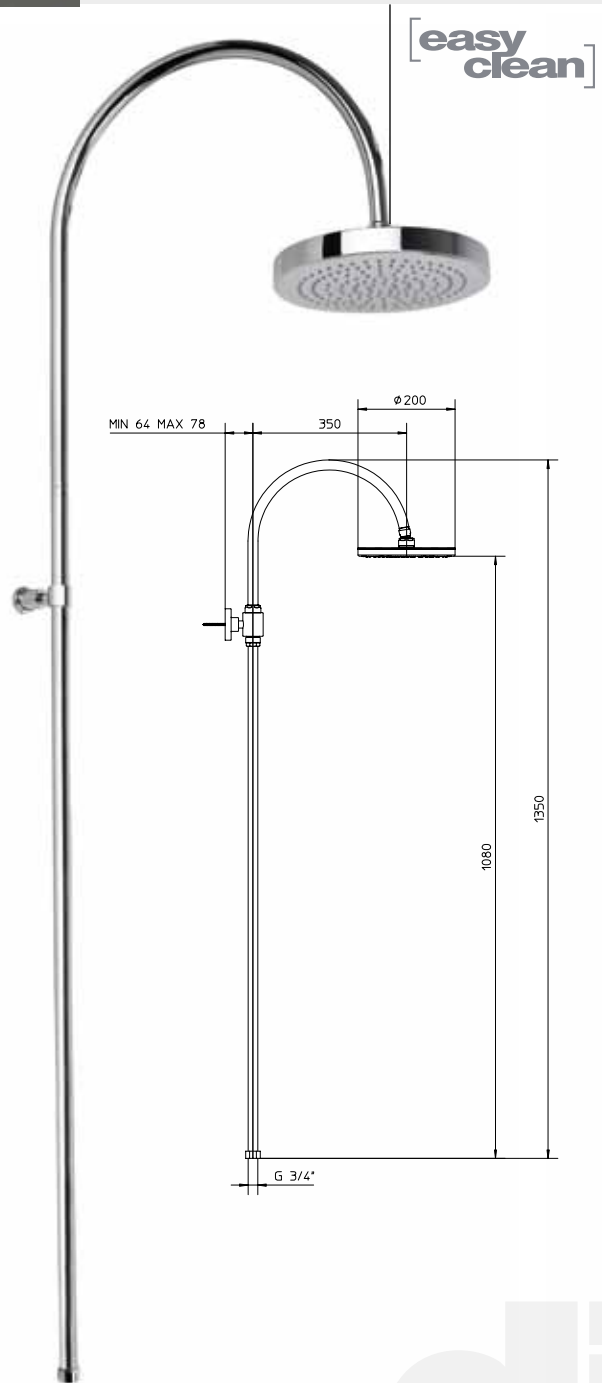

Colonna doccia con soffione Easy-clean.
Shower column, Easy clean shower rose.
Colonnes de douche, avec pomme Easy-clean.
Standbrauserohr, mit Easy-clean Dusche.
Columna de ducha con rociador Easy-clean.

Colonna doccia con soffione Easy-clean, deviatore, flessibile 1,5m e doccia.
Shower column, Easy clean shower rose, diverter, flexible tube 1,5m and handshower.
Colonnes de douche, avec pomme Easy-clean, inverseur, flexible 1,5m, douche.
Standbrauserohr, mit Easy-clean Dusche, Umstellung, Brauseschlauch 1,5m und Handbrause.
Columna de ducha con rociador Easy-clean, desviador, flexible 1,5m y ducha de mano.

Colonna per doccia con soffione Easy-clean, deviatore, flessibile 1,5m e doccia.
Shower column, easy clean shower rose, diverter, flexible tube 1,5m and handshower.
Colonnes de douche, avec pomme Easy-clean, inverseur, flexible 1,5m, douche.
Standbrauserohr, mit Easy-clean Dusche, Umstellung, Brauseschlauch 1,5m und Handbrause.
Columna de ducha con rociador Easy-clean, desviador, flexible 1,5m y ducha de mano.

Miscelatore monocomando per doccia con colonna doccia integrata e soffione Easy-clean.
Wall mounted shower mixer, shower column, Easy-clean shower rose.
Mitigeur monocommande de douche, colonne de douche avec pomme Easy-clean.
Brause-Einhebelmischer, Standbrauserohr mit Easy-clean Dusche.
Mezclador monomando para ducha, columna de ducha con rociador Easy-clean.

992681