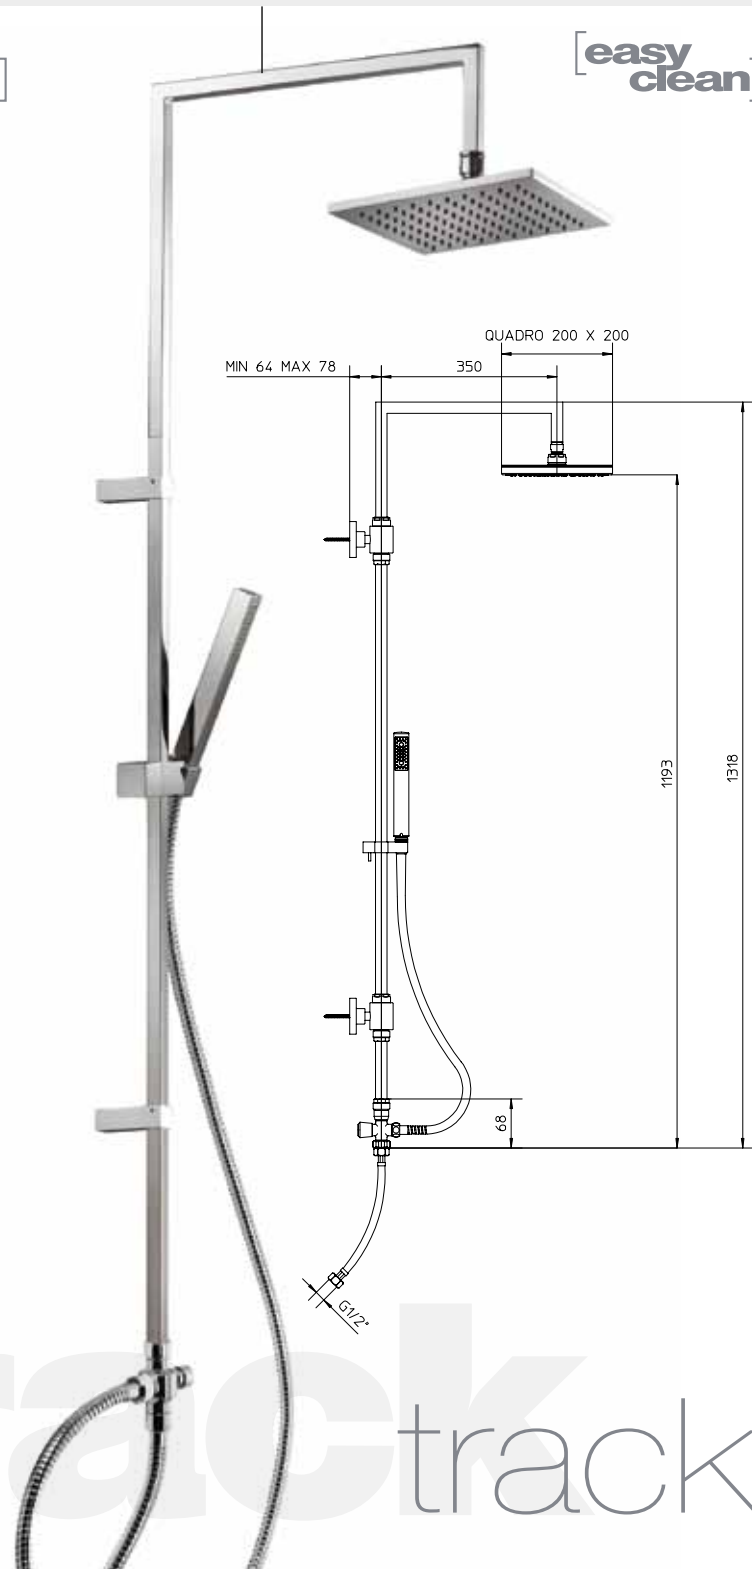

Colonna doccia con soffione Easy-clean, deviatore, flessibile 1,5m e doccetta.

Shower column rose, with Easy-clean shower rose, diverter, flexible 1,5m and handshower.

Colonne de douche avec pomme Easy-clean, inverseur, flexible 1,5m et douchette.

Standbrauserohr mit Easy-clean Kopfbräuse, Umstellung, Brauseschlauch 1,5m und Handbräuse.

Columna de ducha con rociador Easy-clean, desviador, flexible 1,5m y ducha.

10 € 511,00 ■ box = 1 pz

Colonna per doccia con soffione Easy-clean, deviatore, flessibile 1,5m e doccetta.

Shower column, easy clean shower rose, diverter, flexible tube 1,5m and handshower.

Colonne de douche, avec pomme Easy-clean, inverseur, flexible 1,5m, douchette.

Standbrauserohr, mit Easy-clean Dusche, Umstellung, Brauseschlauch 1,5m und Handbräuse.

Columna de ducha con rociador Easy-clean, desviador, flexible 1,5m y ducha de mano.

10 € 561,00 ■ box = 1 pz

9926D3