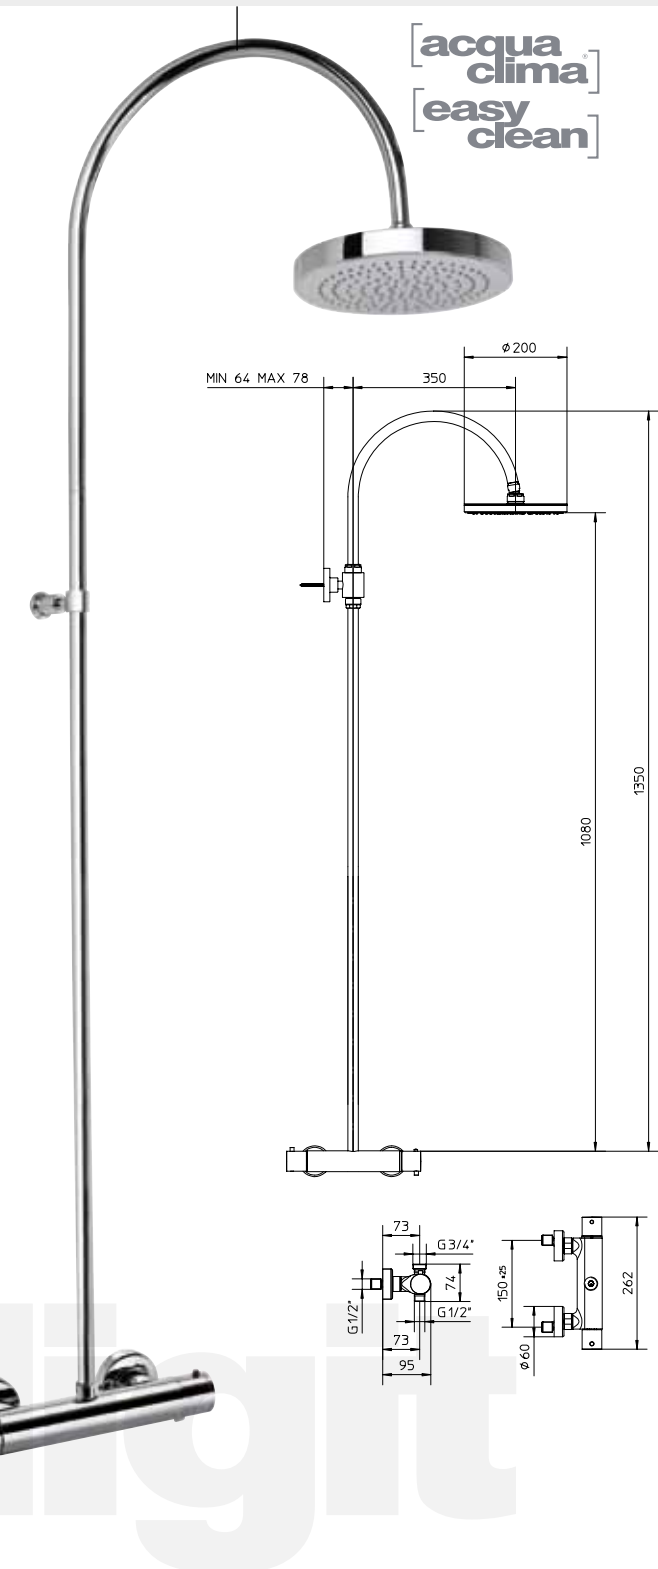

10 € 719,00 ■ box = 1 pz

Colonna doccia con soffione Easy-clean.

Shower column with Easy-clean shower rose.

Colonne de douche avec pomme Easy-clean.

Standbrauserohr mit Easy-clean Kopfbrause.

Columna de ducha con rociador Easy-clean.

10 € 431,00 ■ box = 1 pz

122125

962127

962068

9926D0

Colonna doccia con soffione Easy-clean, deviatore, flessibile 1,5m e doccetta.

Shower column rose, with Easy-clean shower rose, diverter, flexible 1,5m and handshower.

Colonne de douche avec pomme Easy-clean, inverseur, flexible 1,5m et douchette.

Standbrauserohr mit Easy-clean Kopfbräuse, Umstellung, Brauseschlauch 1,5m und Handbräuse.

Columna de ducha con rociador Easy-clean, desviador, flexible 1,5m y ducha.