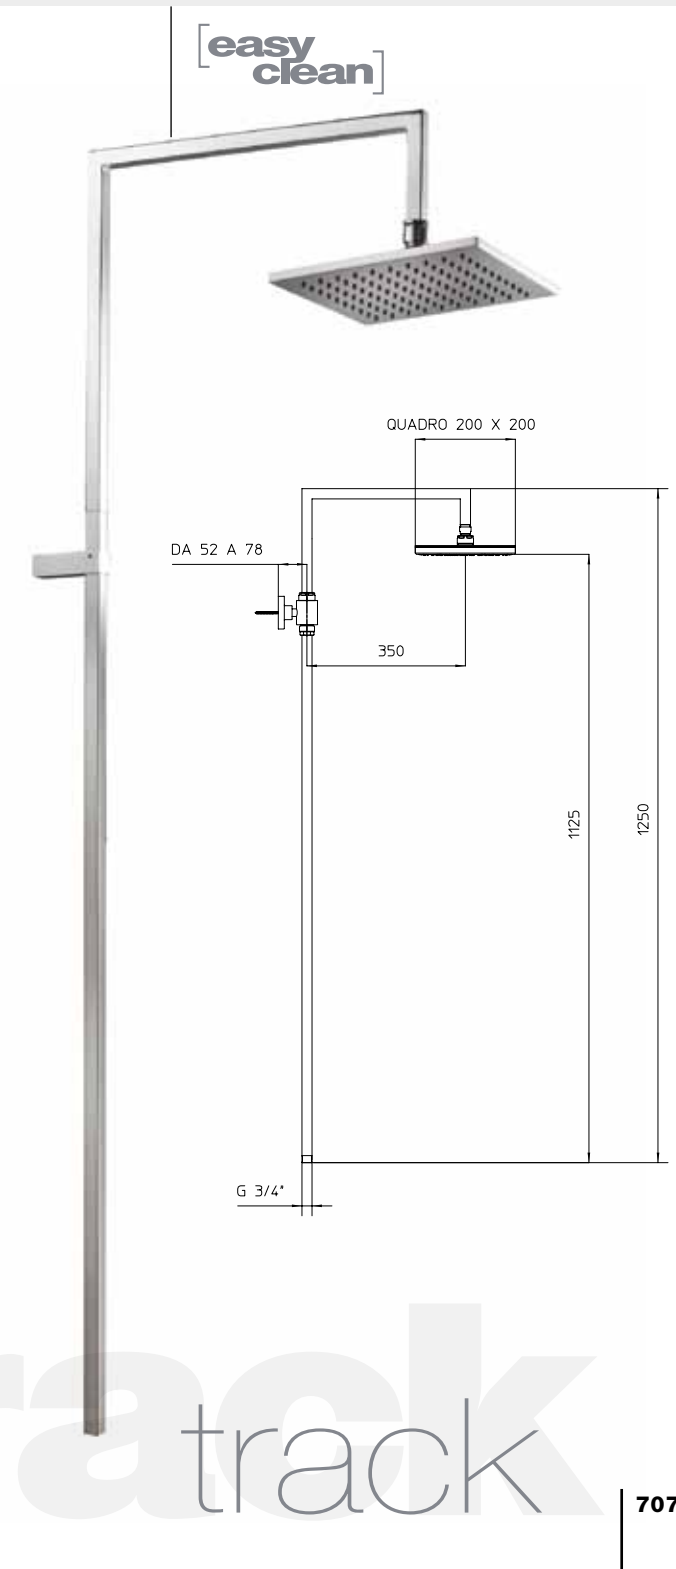

Termostat-mischer, Standbrauserohr mit Easy-clean Dusche, Umstellung, Brauseschlauch 1,5m und Handbrause.

Mezclador termostático, columna de ducha con rociador Easy-clean, desviador, flexible 1,5m y ducha.

10 € 719,00 ■ box = 1 pz

Colonna doccia con soffione Easy-clean.

Shower column with Easy-clean shower rose.

Colonne de douche avec pomme Easy-clean.

Standbrauserohr mit Easy-clean Kopfbrause.

Columna de ducha con rociador Easy-clean.

10 € 431,00 ■ box = 1 pz

122125

962127

962068

9926D0

Colonna doccia con soffione Easy-clean, deviatore, flessibile 1,5m e doccetta.

Shower column rose, with Easy-clean shower rose, diverter, flexible 1,5m and handshower.