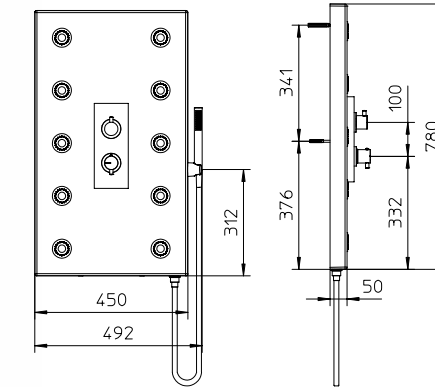

Columna de ducha de cerámica con mezclador termostático, desviador a 4 salidas, flexible Gliss 1,5m y ducha de mano.

10 € 1.780,00 ■ box = 1 pz

962519

[acqua clima]

[acqua clima]

[ceramica]

band

[ceramica]