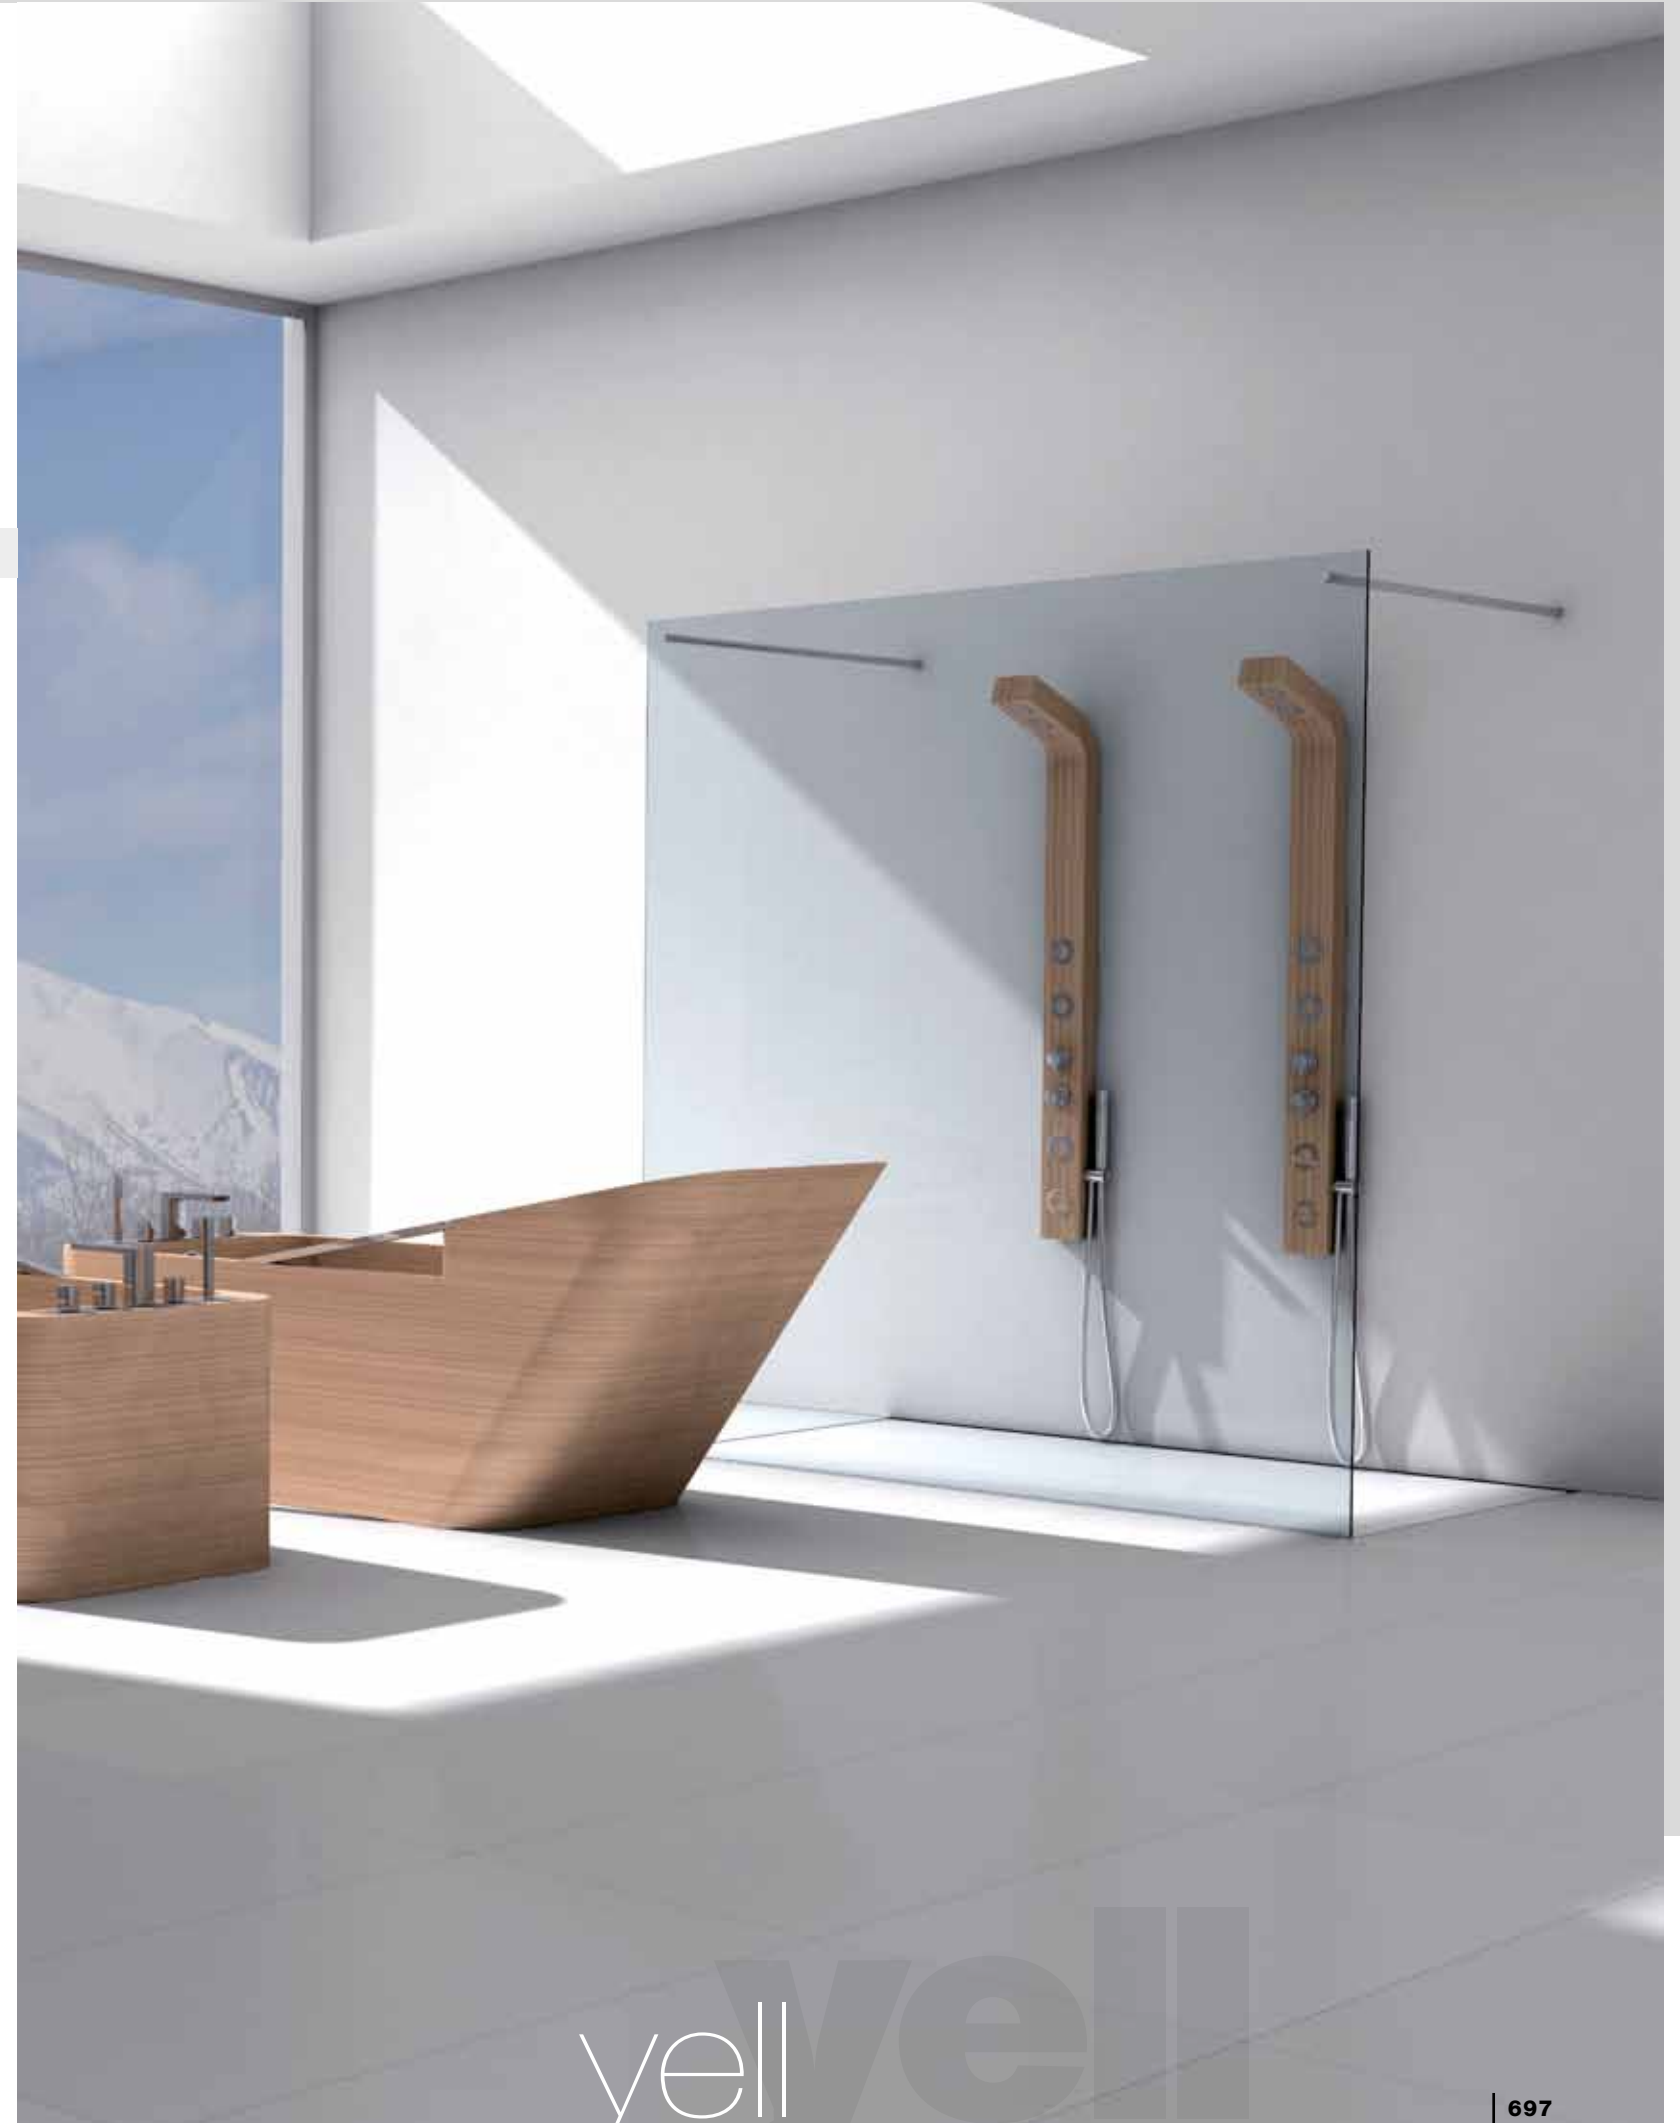

[wood]

yell