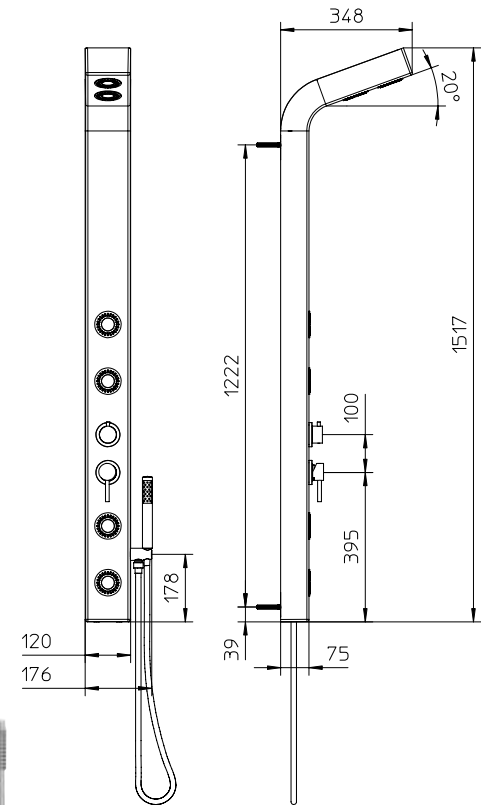

Colonna doccia in legno multistrato Okoumè con miscelatore **monocomando**, deviatore a **4 uscite**, flessibile Gliss 1,5m e doccia.

Shower column in Okoumè plywood with single control mixer, 4 outlets diverter, flexible tube Gliss 1,5m and handshower.

Colonne de douche en bois Okoumè avec mitigeur monocommande, inverseur à 4 sorties, flexible Gliss 1,5m et douche.

Okoumè Holz Dusch Säule mit Einhebelmischer, 4-Wegeumsteller, Brauseschlauch Gliss 1,5m und Handbrause.

Column de ducha de madera Okoumè con mezclador monomando, desviador a 4 salidas, flexible Gliss 1,5m y ducha de mano.

l/m²	11	15	21	25	29
kg/cm²	0,5	1	2	3	4
10 € 2.900,00 ■ box = 1 pz					

122525

Colonna doccia in legno multistrato Okoumè con miscelatore **termostatico**, deviatore a **4 uscite**, flessibile Gliss 1,5m e doccia.

Shower column in Okoumè plywood with thermostatic mixer, 4 outlets diverter, flexible tube Gliss 1,5m and handshower.

Colonne de douche en bois Okoumè avec mitigeur thermostatique, inverseur à 4 sorties, flexible Gliss 1,5m et douche.

Okoumè Holz Dusch Säule mit Thermostat-Mischer, 4-Wegeumsteller, Brauseschlauch Gliss 1,5m und Handbrause.

Column de ducha de madera Okoumè con mezclador termostático, desviador a 4 salidas, flexible Gliss 1,5m y ducha de mano.

l/m²	6,9	10,3	12,4	13,9	15,9
kg/cm²	1	2	3	4	5
10 € 2.980,00 ■ box = 1 pz					

132526

[acqua clima]

[wood]

yell

yell