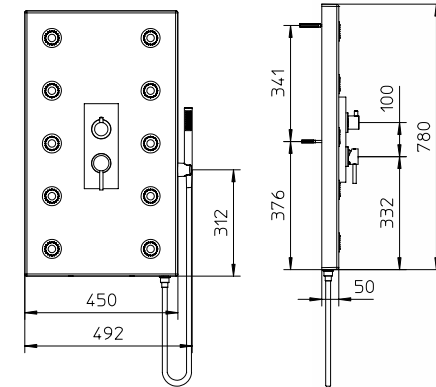

Columna de ducha de cerámica con mezclador termostático, desviador a 4 salidas, flexible Gliss 1,5m y ducha de mano.

10 € 1.780,00 ■ box = 1 pz

962519

[acqua clima]

[acqua clima]

[ceramica]

band

[ceramica]