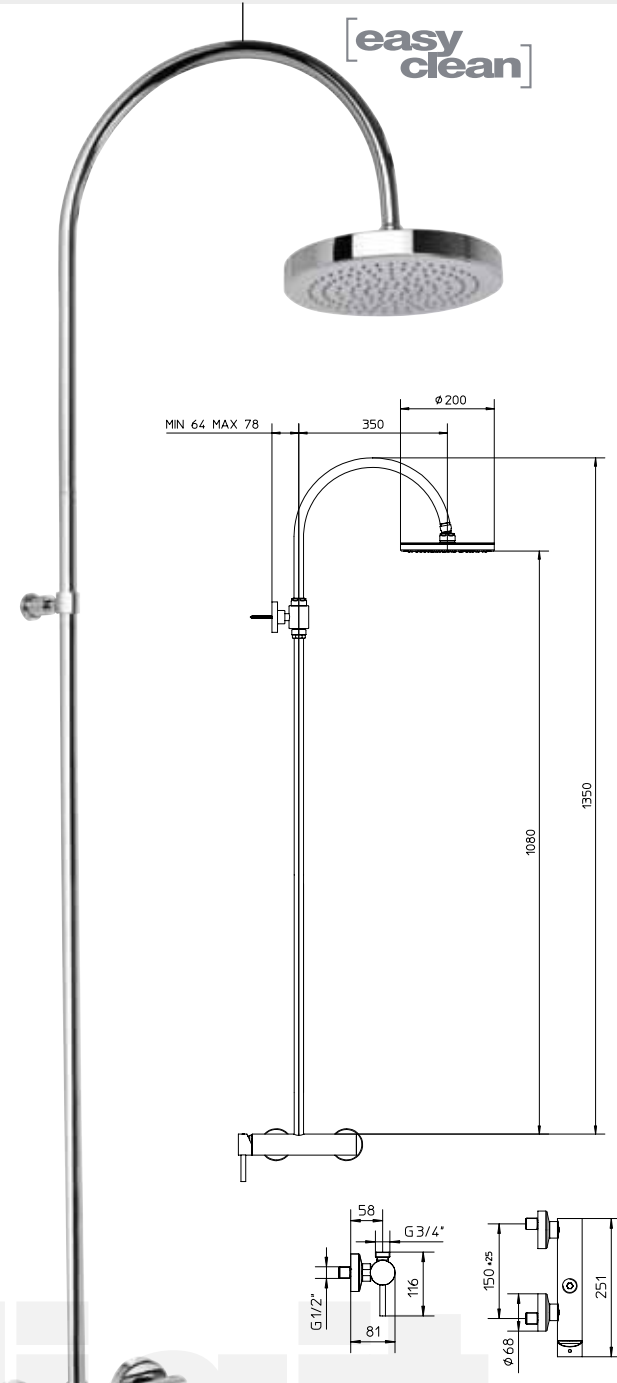

Colonna doccia con soffione Easy-clean.
Shower column, Easy clean shower rose.
Colonnes de douche, avec pomme Easy-clean.
Standbrauserohr, mit Easy-clean Dusche.
Columna de ducha con rociador Easy-clean.

Colonna doccia con soffione Easy-clean, deviatore, flessibile 1,5m e doccia.
Shower column, Easy clean shower rose, diverter, flexible tube 1,5m and handshower.
Colonnes de douche, avec pomme Easy-clean, inverseur, flexible 1,5m, douche.
Standbrauserohr, mit Easy-clean Dusche, Umstellung, Brauseschlauch 1,5m und Handbrause.
Columna de ducha con rociador Easy-clean, desviador, flexible 1,5m y ducha de mano.

Colonna per doccia con soffione Easy-clean, deviatore, flessibile 1,5m e doccia.
Shower column, easy clean shower rose, diverter, flexible tube 1,5m and handshower.
Colonnes de douche, avec pomme Easy-clean, inverseur, flexible 1,5m, douche.
Standbrauserohr, mit Easy-clean Dusche, Umstellung, Brauseschlauch 1,5m und Handbrause.
Columna de ducha con rociador Easy-clean, desviador, flexible 1,5m y ducha de mano.

Miscelatore monocomando per doccia con colonna doccia integrata e soffione Easy-clean.
Wall mounted shower mixer, shower column, Easy-clean shower rose.
Mitigeur monocommande de douche, colonne de douche avec pomme Easy-clean.
Brause-Einhebelmischer, Standbrauserohr mit Easy-clean Dusche.
Mezclador monomando para ducha, columna de ducha con rociador Easy-clean.

122127