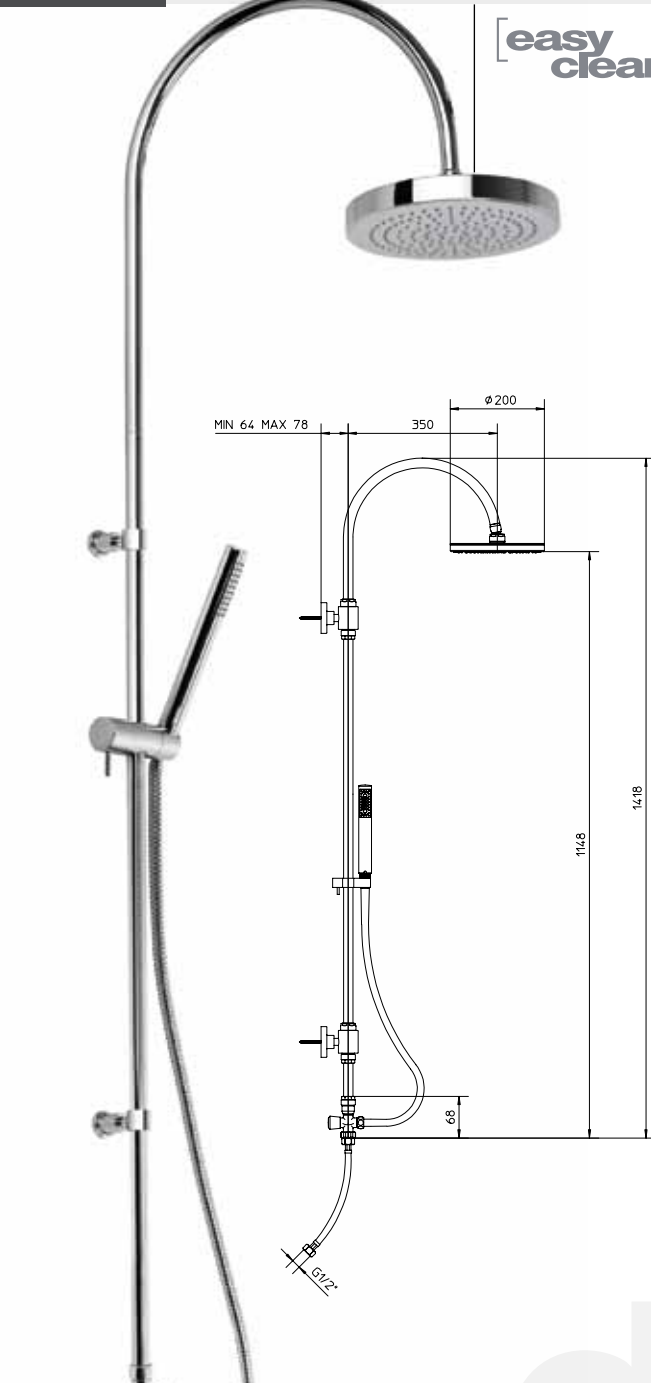

Colonna per doccia con soffione Easy-clean, deviatore, flessibile 1,5m e doccia.
Shower column, easy clean shower rose, diverter, flexible tube 1,5m and handshower.
Colonnes de douche, avec pomme Easy-clean, inverseur, flexible 1,5m, douche.
Standbrauserohr, mit Easy-clean Dusche, Umstellung, Brauseschlauch 1,5m und Handbrause.
Columna de ducha con rociador Easy-clean, desviador, flexible 1,5m y ducha de mano.

Miscelatore monocomando per doccia con colonna doccia integrata e soffione Easy-clean.
Wall mounted shower mixer, shower column, Easy-clean shower rose.
Mitigeur monocommande de douche, colonne de douche avec pomme Easy-clean.
Brause-Einhebelmischer, Standbrauserohr mit Easy-clean Dusche.
Mezclador monomando para ducha, columna de ducha con rociador Easy-clean.

992681

992682

9926D2

122127

Miscelatore monocomando per doccia con colonna doccia integrata, deviatore, flessibile 1,5m, doccetta e soffione Easy-clean.

Single control mixer, shower column, Easy-clean shower rose, diverter, flexible 1,5m and handshower.