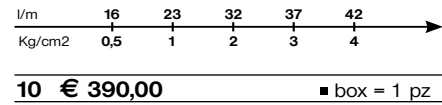

Colonna doccia con soffione Easy-clean.
Shower column, Easy clean shower rose.
Colonnes de douche, avec pomme Easy-clean.
Standbrauserohr, mit Easy-clean Dusche.
Columna de ducha con rociador Easy-clean.

Colonna doccia con soffione Easy-clean, deviatore, flessibile 1,5m e doccia.
Shower column, Easy clean shower rose, diverter, flexible tube 1,5m and handshower.
Colonnes de douche, avec pomme Easy-clean, inverseur, flexible 1,5m, douche.
Standbrauserohr, mit Easy-clean Dusche, Umstellung, Brauseschlauch 1,5m und Handbrause.
Columna de ducha con rociador Easy-clean, desviador, flexible 1,5m y ducha de mano.