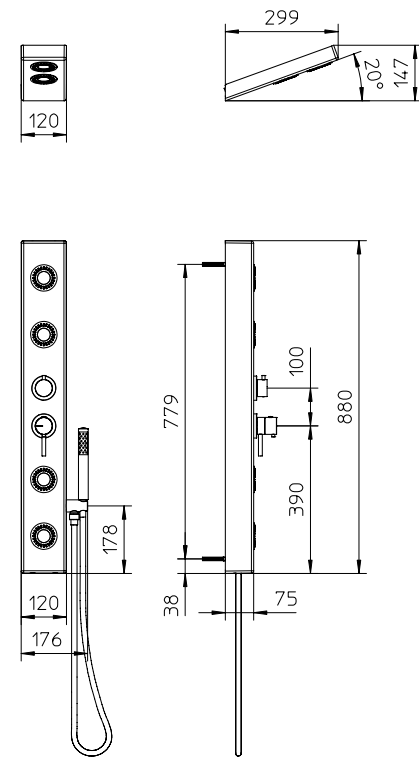

l/m³	14	20	24	28	31
kg/cm²	1	2	3	4	5

10 € 1.829,00 ■ box = 1 pz

132512

Colonna doccia in ceramica con miscelatore **monocomando**, deviatore a **4 uscite**, flessibile Gliss 1,5m e doccia.

Ceramic shower column with single control mixer, 4 outlets diverter, flexible tube Gliss 1,5m and handshower.

Colonne de douche céramique avec mitigeur monocommande, inverseur à 4 sorties, flexible Gliss 1,5m et douchette.

Keramik Dusch Säule mit Einhebelmischer, 4-Wegeumsteller, Brauseschlauch Gliss 1,5m und Handbrause.

Column de ducha de cerámica con mezclador monomando, desviador a 4 salidas, flexible Gliss 1,5m y ducha de mano.

l/m³	11	15	21	25	29
kg/cm²	0,5	1	2	3	4

10 € 1.470,00 ■ box = 1 pz

122518

Colonna doccia in ceramica con miscelatore **termostatico**, deviatore a **4 uscite**, flessibile Gliss 1,5m e doccia.

Ceramic shower column with thermostatic mixer, 4 outlets diverter, flexible tube Gliss 1,5m and handshower.

Colonne de douche céramique avec mitigeur thermostatique, inverseur à 4 sorties, flexible Gliss 1,5m et douchette.

Keramik Dusch Säule mit Thermostat-Mischer, 4-Wegeumsteller, Brauseschlauch Gliss 1,5m und Handbrause.

Column de ducha de cerámica con mezclador termostático, desviador a 4 salidas, flexible Gliss 1,5m y ducha de mano.

l/m³	14	20	24	28	31
kg/cm²	1	2	3	4	5

10 € 1.550,00 ■ box = 1 pz

132517