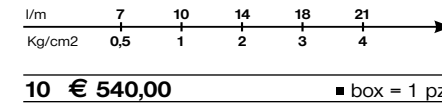

Colonna per doccia con soffione Easy-clean, deviatore, flessibile 1,5m e doccia.
Shower column, easy clean shower rose, diverter, flexible tube 1,5m and handshower.
Colonnes de douche, avec pomme Easy-clean, inverseur, flexible 1,5m, douche.
Standbrauserohr, mit Easy-clean Dusche, Umstellung, Brauseschlauch 1,5m und Handbrause.
Columna de ducha con rociador Easy-clean, desviador, flexible 1,5m y ducha de mano.

Miscelatore monocomando per doccia con colonna doccia integrata e soffione Easy-clean.
Wall mounted shower mixer, shower column, Easy-clean shower rose.
Mitigeur monocommande de douche, colonne de douche avec pomme Easy-clean.
Brause-Einhebelmischer, Standbrauserohr mit Easy-clean Dusche.
Mezclador monomando para ducha, columna de ducha con rociador Easy-clean.