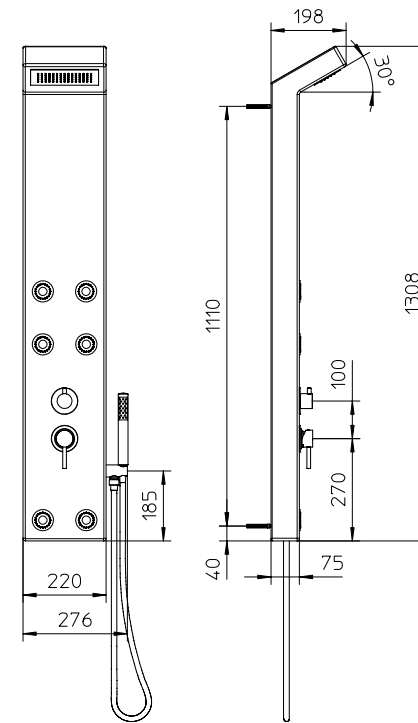

[acqua clima]

[acqua clima]

[ceramica] drive

[ceramica] pix