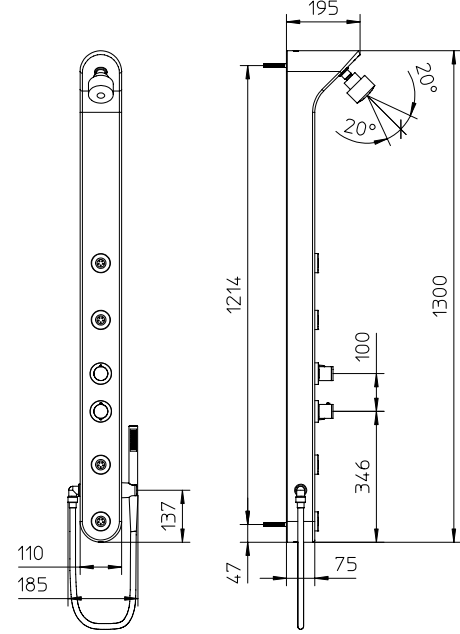

[acqua clima]

[acqua clima]

[ceramica] drive

[ceramica] pix