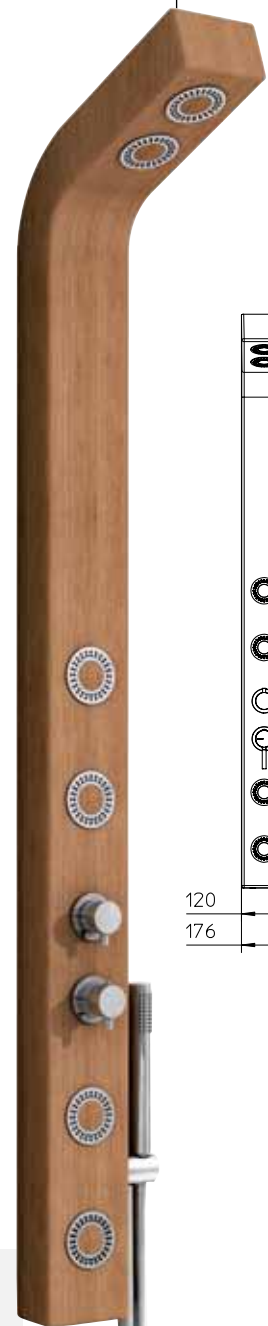

Colonna doccia in legno multistrato Okoumè con miscelatore **monocomando**, deviatore a **4 uscite**, flessibile Gliss 1,5m e doccia.

Shower column in Okoumè plywood with single control mixer, 4 outlets diverter, flexible tube Gliss 1,5m and handshower.

Colonne de douche en bois Okoumè avec mitigeur monocommande, inverseur à 4 sorties, flexible Gliss 1,5m et douche.

Okoumè Holz Dusch Säule mit Einhebelmischer, 4-Wegeumsteller, Brauseschlauch Gliss 1,5m und Handbrause.

Column de ducha de madera Okoumè con mezclador monomando, desviador a 4 salidas, flexible Gliss 1,5m y ducha de mano.

l/m²	11	15	21	25	29
kg/cm²	0,5	1	2	3	4
10 € 2.900,00 ■ box = 1 pz					

122525

Colonna doccia in legno multistrato Okoumè con miscelatore **termostatico**, deviatore a **4 uscite**, flessibile Gliss 1,5m e doccia.

Shower column in Okoumè plywood with thermostatic mixer, 4 outlets diverter, flexible tube Gliss 1,5m and handshower.

Colonne de douche en bois Okoumè avec mitigeur thermostatique, inverseur à 4 sorties, flexible Gliss 1,5m et douche.

Okoumè Holz Dusch Säule mit Thermostat-Mischer, 4-Wegeumsteller, Brauseschlauch Gliss 1,5m und Handbrause.

Column de ducha de madera Okoumè con mezclador termostático, desviador a 4 salidas, flexible Gliss 1,5m y ducha de mano.

l/m²	6,9	10,3	12,4	13,9	15,9
kg/cm²	1	2	3	4	5
10 € 2.980,00 ■ box = 1 pz					

132526

[acqua clima]

[wood]

yell

yell