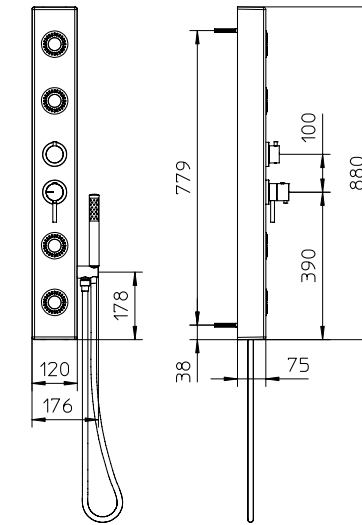

[ceramica] band