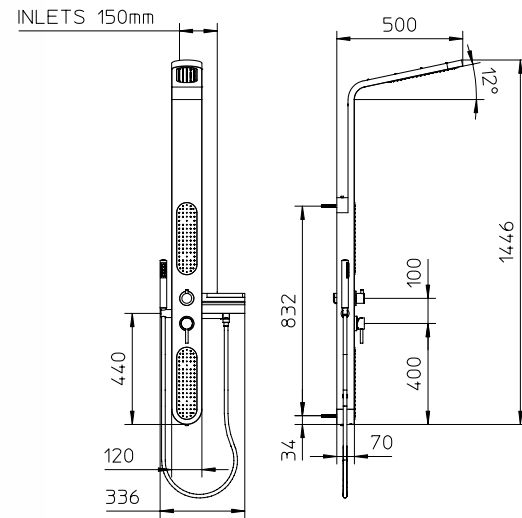

Columna de ducha con mezclador termostático, desviador a 4 salidas, flexible Gliss 1,5m y ducha de mano, con jabonera. Producto no comercializado en España.

l/m ³	6,8	11	13,1	15,5	17,6
kg/cm ²	1	2	3	4	5

10 € 2.190,00 ■ box = 1 pz.

962492

962494

termostatico

Ingressi a 150mm per predisposizioni gruppi vasca e gruppi esterno doccia già esistenti.

Water inlets 150mm to fit existing external bath-shower outlets.