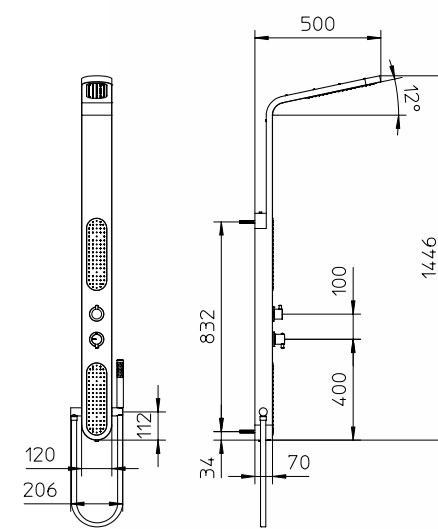

10 € 2.190,00 ■ box = 1 pz.

962492

962494

termostatico

Ingressi a 150mm per predisposizioni gruppi vasca e gruppi esterno doccia già esistenti.

Water inlets 150mm to fit existing external bath-shower outlets.

Ingressi a 150mm per predisposizioni gruppi vasca e gruppi esterno doccia già esistenti.

Water inlets 150mm to fit existing external bath-shower outlets.

Colonna doccia in ceramica con miscelatore **monocomando**, deviatore a **4 uscite**, flessibile Gliss 1,5m e doccia.