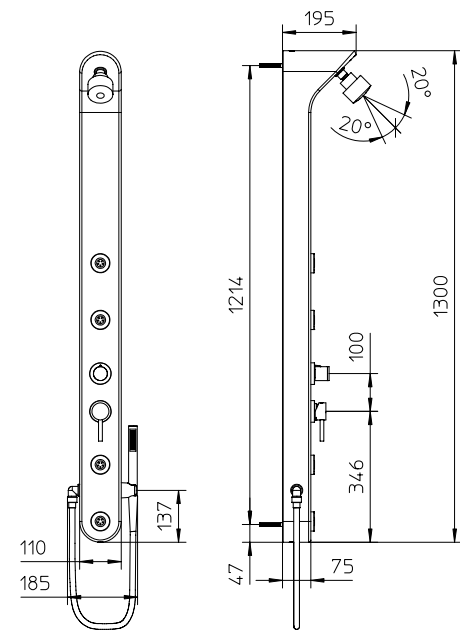

[acqua clima]

[acqua clima]

[ceramica] drive

[ceramica] pix