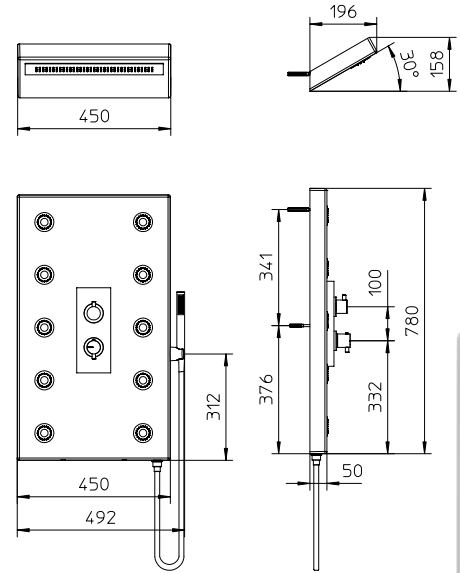

Columna de ducha de cerámica con mezclador termostático, desviador a 4 salidas, flexible Gliss 1,5m y ducha de mano.

10 € 1.780,00 ■ box = 1 pz

962519

[acqua clima]

[acqua clima]

[ceramica]

band

[ceramica]