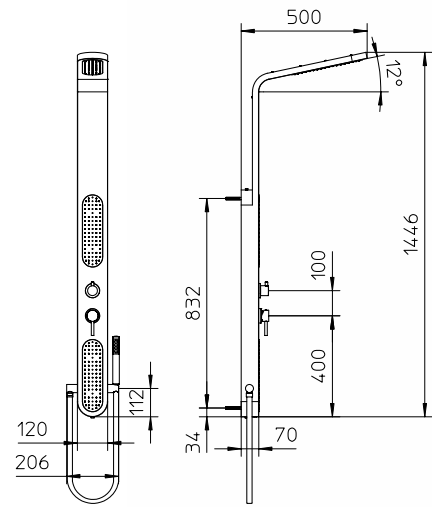

Columna de ducha con mezclador termostático, desviador a 4 salidas, flexible Gliss 1,5m y ducha de mano, con jabonera. Producto no comercializado en España.

l/m ³	6,8	11	13,1	15,5	17,6
kg/cm ²	1	2	3	4	5

10 € 2.190,00 ■ box = 1 pz.

962492

962494

termostatico

Ingressi a 150mm per predisposizioni gruppi vasca e gruppi esterno doccia già esistenti.

Water inlets 150mm to fit existing external bath-shower outlets.