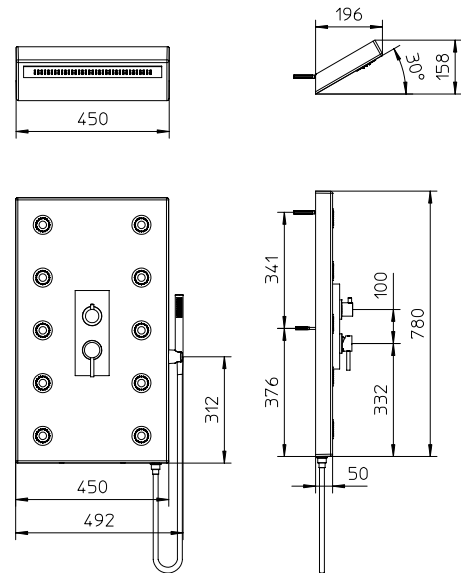

Columna de ducha de cerámica con mezclador termostático, desviador a 4 salidas, flexible Gliss 1,5m y ducha de mano.

10 € 1.780,00 ■ box = 1 pz

962519

[acqua clima]

[acqua clima]

[ceramica]

band

[ceramica]