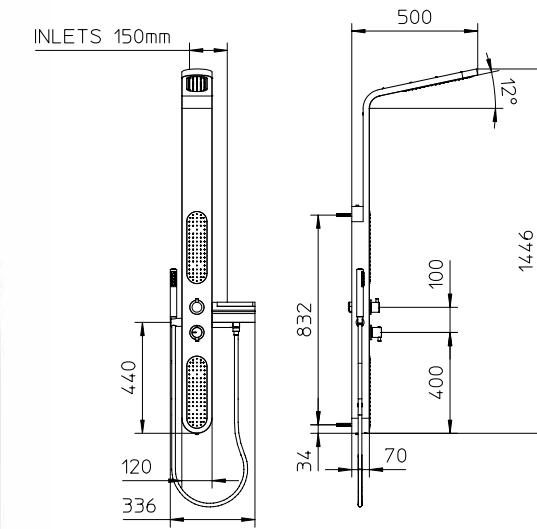

10 € 2.190,00 ■ box = 1 pz.

962492

962494

termostatico

Ingressi a 150mm per predisposizioni gruppi vasca e gruppi esterno doccia già esistenti.

Water inlets 150mm to fit existing external bath-shower outlets.