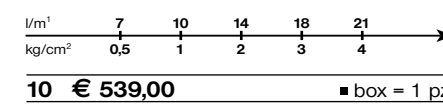

Colonna per doccia con soffione Easy-clean, deviatore, flessibile 1,5m e doccia.
Shower column, easy clean shower rose, diverter, flexible tube 1,5m and handshower.
Colonnes de douche, avec pomme Easy-clean, inverseur, flexible 1,5m, douche.
Standbrauserohr, mit Easy-clean Dusche, Umstellung, Brauseschlauch 1,5m und Handbrause.
Columna de ducha con rociador Easy-clean, desviador, flexible 1,5m y ducha de mano.

Miscelatore monocomando per doccia con colonna doccia integrata e soffione Easy-clean.
Wall mounted shower mixer, shower column, Easy-clean shower rose.
Mitigeur monocommande de douche, colonne de douche avec pomme Easy-clean.
Brause-Einhebelmischer, Standbrauserohr mit Easy-clean Dusche.
Mezclador monomando para ducha, columna de ducha con rociador Easy-clean.