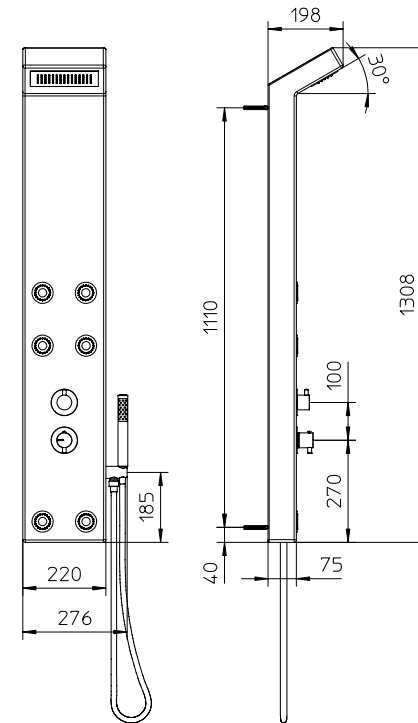

[acqua clima]

[acqua clima]

[ceramica] drive

[ceramica] pix