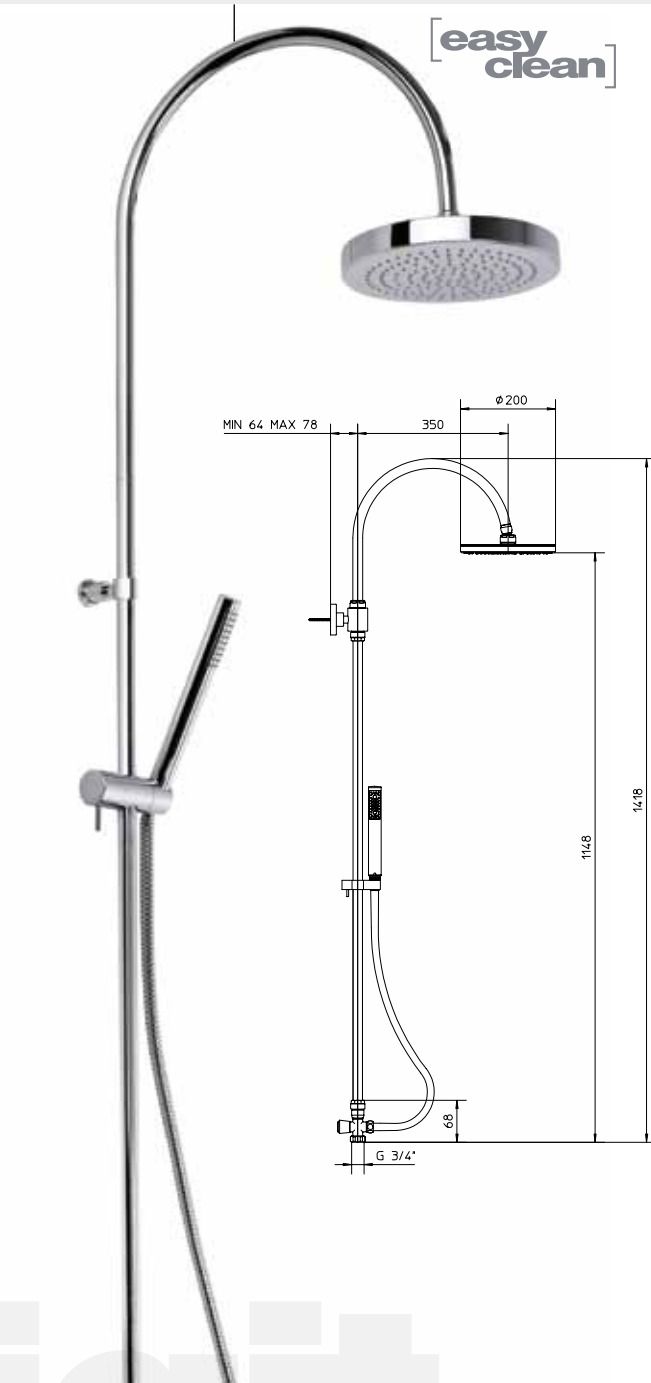

Colonna per doccia con soffione Easy-clean, deviatore, flessibile 1,5m e doccia.
Shower column, easy clean shower rose, diverter, flexible tube 1,5m and handshower.
Colonnes de douche, avec pomme Easy-clean, inverseur, flexible 1,5m, douche.
Standbrauserohr, mit Easy-clean Dusche, Umstellung, Brauseschlauch 1,5m und Handbrause.
Columna de ducha con rociador Easy-clean, desviador, flexible 1,5m y ducha de mano.

Miscelatore monocomando per doccia con colonna doccia integrata e soffione Easy-clean.
Wall mounted shower mixer, shower column, Easy-clean shower rose.
Mitigeur monocommande de douche, colonne de douche avec pomme Easy-clean.
Brause-Einhebelmischer, Standbrauserohr mit Easy-clean Dusche.
Mezclador monomando para ducha, columna de ducha con rociador Easy-clean.

992681

992682

9926D2

122127

Miscelatore monocomando per doccia con colonna doccia integrata, deviatore, flessibile 1,5m, doccetta e soffione Easy-clean.

Single control mixer, shower column, Easy-clean shower rose, diverter, flexible 1,5m and handshower.