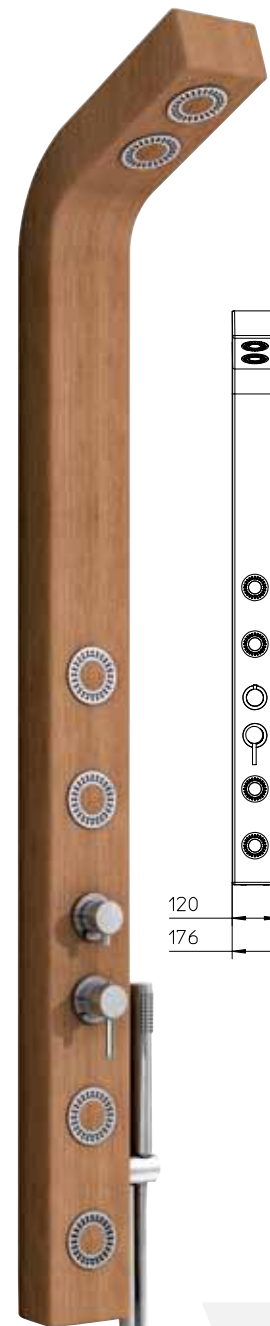

Colonna doccia in legno multistrato Okoumè con miscelatore **monocomando**, deviatore a **4 uscite**, flessibile Gliss 1,5m e doccia.

Shower column in Okoumè plywood with single control mixer, 4 outlets diverter, flexible tube Gliss 1,5m and handshower.

Colonne de douche en bois Okoumè avec mitigeur monocommande, inverseur à 4 sorties, flexible Gliss 1,5m et douche.

Okoumè Holz Dusch Säule mit Einhebelmischer, 4-Wegeumsteller, Brauseschlauch Gliss 1,5m und Handbrause.

Column de ducha de madera Okoumè con mezclador monomando, desviador a 4 salidas, flexible Gliss 1,5m y ducha de mano.

l/m²	11	15	21	25	29
kg/cm²	0,5	1	2	3	4
10 € 2.900,00 ■ box = 1 pz					

122525

Colonna doccia in legno multistrato Okoumè con miscelatore **termostatico**, deviatore a **4 uscite**, flessibile Gliss 1,5m e doccia.

Shower column in Okoumè plywood with thermostatic mixer, 4 outlets diverter, flexible tube Gliss 1,5m and handshower.

Colonne de douche en bois Okoumè avec mitigeur thermostatique, inverseur à 4 sorties, flexible Gliss 1,5m et douche.

Okoumè Holz Dusch Säule mit Thermostat-Mischer, 4-Wegeumsteller, Brauseschlauch Gliss 1,5m und Handbrause.

Column de ducha de madera Okoumè con mezclador termostático, desviador a 4 salidas, flexible Gliss 1,5m y ducha de mano.

l/m²	6,9	10,3	12,4	13,9	15,9
kg/cm²	1	2	3	4	5
10 € 2.980,00 ■ box = 1 pz					

132526

[acqua clima]

[wood]

yell

yell