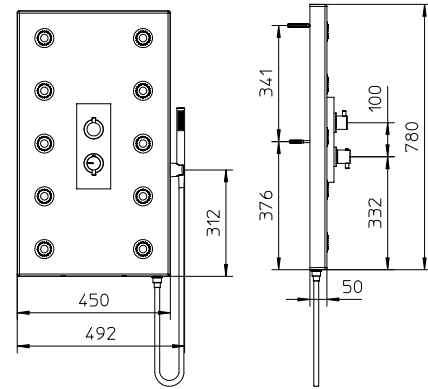

Columna de ducha de cerámica con mezclador termostático, desviador a 4 salidas, flexible Gliss 1,5m y ducha de mano.

10 € 1.780,00 ■ box = 1 pz

962519

[acqua clima]

[acqua clima]

[ceramica]

band

[ceramica]