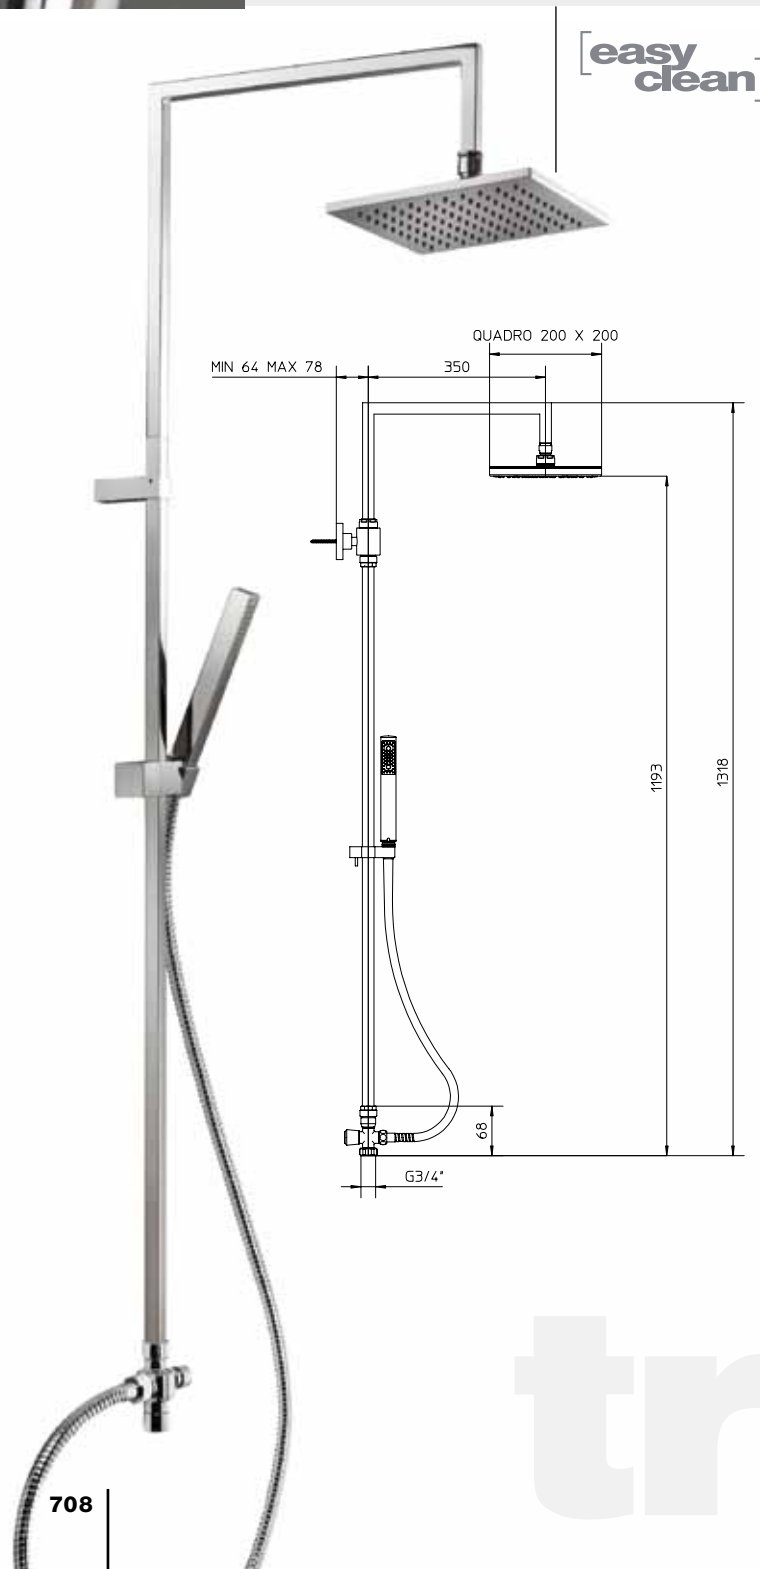

Colonna doccia con soffione Easy-clean, deviatore, flessibile 1,5m e doccetta.

Shower column rose, with Easy-clean shower rose, diverter, flexible 1,5m and handshower.

Colonne de douche avec pomme Easy-clean, inverseur, flexible 1,5m et douchette.

Standbrauserohr mit Easy-clean Kopfbräuse, Umstellung, Brauseschlauch 1,5m und Handbräuse.

Columna de ducha con rociador Easy-clean, desviador, flexible 1,5m y ducha.

10 € 511,00 ■ box = 1 pz

Colonna per doccia con soffione Easy-clean, deviatore, flessibile 1,5m e doccetta.

Shower column, easy clean shower rose, diverter, flexible tube 1,5m and handshower.

Colonne de douche, avec pomme Easy-clean, inverseur, flexible 1,5m, douchette.

Standbrauserohr, mit Easy-clean Dusche, Umstellung, Brauseschlauch 1,5m und Handbräuse.

Columna de ducha con rociador Easy-clean, desviador, flexible 1,5m y ducha de mano.

10 € 561,00 ■ box = 1 pz

9926D1