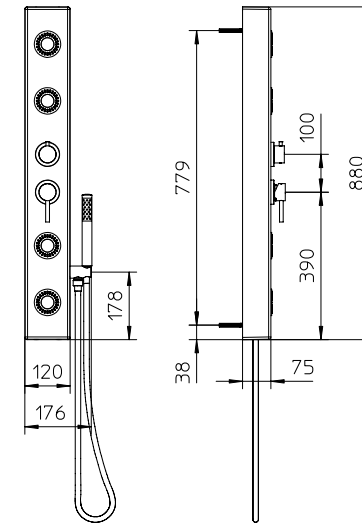

[ceramica] band