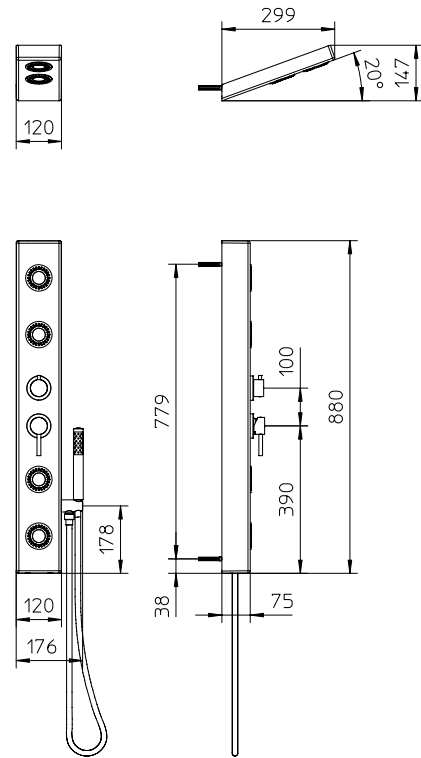

l/m³	14	20	24	28	31
kg/cm²	1	2	3	4	5

10 € 1.829,00 ■ box = 1 pz

132512

Colonna doccia in ceramica con miscelatore **monocomando**, deviatore a **4 uscite**, flessibile Gliss 1,5m e doccia.

Ceramic shower column with single control mixer, 4 outlets diverter, flexible tube Gliss 1,5m and handshower.

Colonne de douche céramique avec mitigeur monocommande, inverseur à 4 sorties, flexible Gliss 1,5m et douchette.

Keramik Dusch Säule mit Einhebelmischer, 4-Wegeumsteller, Brauseschlauch Gliss 1,5m und Handbrause.

Column de ducha de cerámica con mezclador monomando, desviador a 4 salidas, flexible Gliss 1,5m y ducha de mano.

l/m³	11	15	21	25	29
kg/cm²	0,5	1	2	3	4

10 € 1.470,00 ■ box = 1 pz

122518

Colonna doccia in ceramica con miscelatore **termostatico**, deviatore a **4 uscite**, flessibile Gliss 1,5m e doccia.

Ceramic shower column with thermostatic mixer, 4 outlets diverter, flexible tube Gliss 1,5m and handshower.

Colonne de douche céramique avec mitigeur thermostatique, inverseur à 4 sorties, flexible Gliss 1,5m et douchette.

Keramik Dusch Säule mit Thermostat-Mischer, 4-Wegeumsteller, Brauseschlauch Gliss 1,5m und Handbrause.

Column de ducha de cerámica con mezclador termostático, desviador a 4 salidas, flexible Gliss 1,5m y ducha de mano.

l/m³	14	20	24	28	31
kg/cm²	1	2	3	4	5

10 € 1.550,00 ■ box = 1 pz

132517