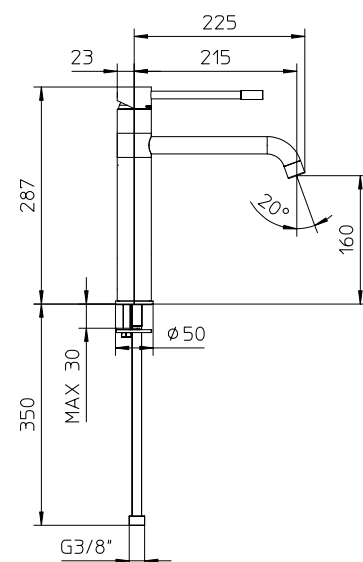

123015

125329

123032

133032

Miscelatore monocomando per lavabo con scarico da 1" 1/4.

Single control mixer for washbasin, with pop-up waste 1" 1/4.

Mitigeur monocommande de lavabo, avec vidage 1" 1/4.

Waschtisch Einhebelmischer, mit Ablaufgarnitur 1" 1/4.