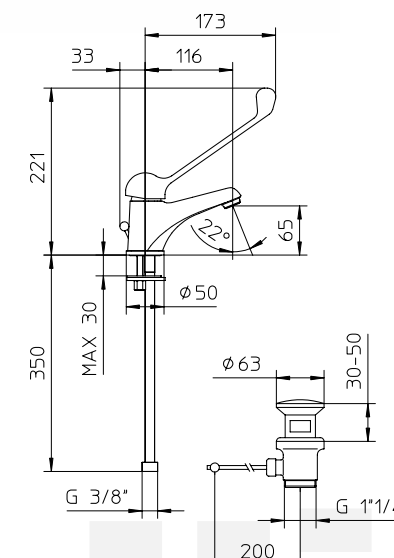

Miscelatore monocomando per lavabo con scarico da 1" 1/4.

Single control mixer for washbasin, with pop-up waste 1" 1/4.

Mitigeur monocommande de lavabo, avec vidage 1" 1/4.

Waschtisch Einhebelmischer, mit Ablaufgarnitur 1" 1/4.

Mezclador monomando para lavabo, con desagüe 1" 1/4.

10 € 146,00 ■ box = 15 pz

Miscelatore monocomando per lavabo con scarico da 1" 1/4.

Single control mixer for washbasin, with pop-up waste 1" 1/4.

Mitigeur monocommande de lavabo, avec vidage 1" 1/4.

Waschtisch Einhebelmischer, mit Ablaufgarnitur 1" 1/4.

Mezclador monomando para lavabo, con desagüe 1" 1/4.

10 € 106,90 ■ box = 15 pz

Miscelatore monocomando per lavabo senza scarico.

Single control mixer for washbasin, without waste.

Mitigeur monocommande de lavabo, sans vidage.

Waschtisch Einhebelmischer ohne Ablaufgarnitur.

Mezclador monomando para lavabo, sin desagüe.

10 € 96,90 ■ box = 15 pz

Miscelatore monocomando per lavello con bocca girevole.

Single lever sink mixer, with swivel spout.

Mitigeur monocommande d'évier, bec orientable.

Einhand-Spültischmischer, schwenkbare Auslauf.

Mezclador monomando fregadero, caño giratorio.

10 € 109,90 ■ box = 15 pz

Miscelatore monocomando per lavabo con scarico da 1" 1/4.

Single control mixer for washbasin, with pop-up waste 1" 1/4.

Mitigeur monocommande de lavabo, avec vidage 1" 1/4.

Waschtisch Einhebelmischer, mit Ablaufgarnitur 1" 1/4.

Mezclador monomando para lavabo, con desagüe 1" 1/4.

10 € 91,95 ■ box = 15 pz

Miscelatore monocomando per lavabo senza scarico.

Single control mixer for washbasin, without waste.

Mitigeur monocommande de lavabo, sans vidage.

Waschtisch Einhebelmischer ohne Ablaufgarnitur.

Mezclador monomando para lavabo, sin desagüe.

10 € 81,95 ■ box = 15 pz

manhattan

proxima

proxima

proxima

circus