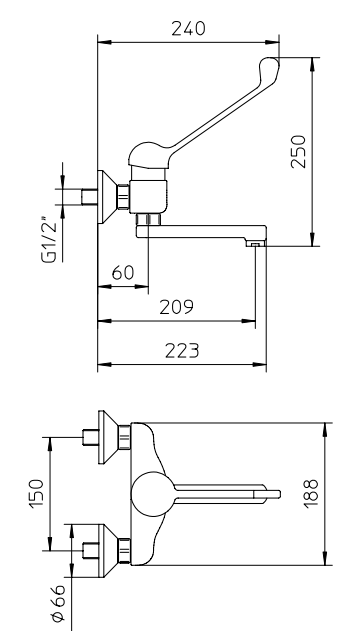

355023

capri