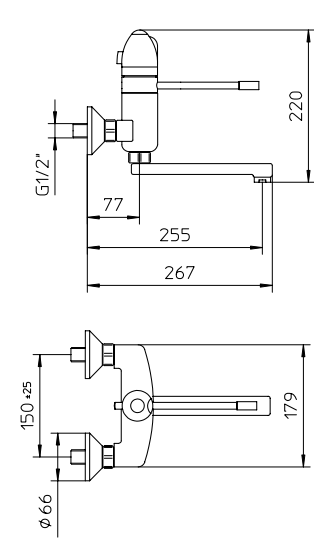

395023

capri

[acqua clima]