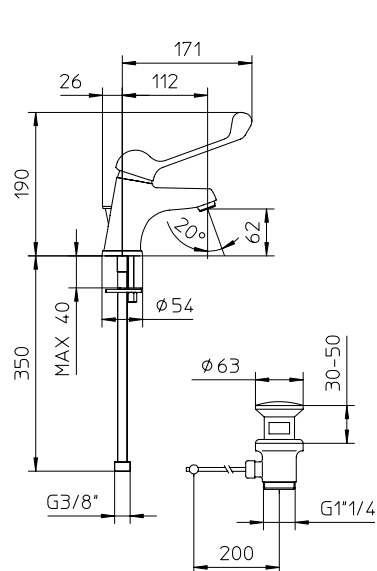

Miscelatore monocomando per lavabo con scarico da 1" 1/4.

Single control mixer for washbasin, with pop-up waste 1" 1/4.

Mitigeur monocommande de lavabo, avec vidage 1" 1/4.

Waschtisch Einhebelmischer, mit Ablaufgarnitur 1" 1/4.

Mezclador monomando para lavabo, con desagüe 1" 1/4.

10 € 146,00 ■ box = 15 pz

Miscelatore monocomando per lavabo con scarico da 1" 1/4.

Single control mixer for washbasin, with pop-up waste 1" 1/4.

Mitigeur monocommande de lavabo, avec vidage 1" 1/4.

Waschtisch Einhebelmischer, mit Ablaufgarnitur 1" 1/4.

Mezclador monomando para lavabo, con desagüe 1" 1/4.

10 € 106,90 ■ box = 15 pz

Miscelatore monocomando per lavabo senza scarico.

Single control mixer for washbasin, without waste.

Mitigeur monocommande de lavabo, sans vidage.

Waschtisch Einhebelmischer ohne Ablaufgarnitur.

Mezclador monomando para lavabo, sin desagüe.

10 € 96,90 ■ box = 15 pz

Miscelatore monocomando per lavello con bocca girevole.

Single lever sink mixer, with swivel spout.

Mitigeur monocommande d'évier, bec orientable.

Einhand-Spültischmischer, schwenkbare Auslauf.

Mezclador monomando fregadero, caño giratorio.

10 € 109,90 ■ box = 15 pz

Miscelatore monocomando per lavabo con scarico da 1" 1/4.

Single control mixer for washbasin, with pop-up waste 1" 1/4.

Mitigeur monocommande de lavabo, avec vidage 1" 1/4.

Waschtisch Einhebelmischer, mit Ablaufgarnitur 1" 1/4.

Mezclador monomando para lavabo, con desagüe 1" 1/4.

10 € 91,95 ■ box = 15 pz

Miscelatore monocomando per lavabo senza scarico.

Single control mixer for washbasin, without waste.

Mitigeur monocommande de lavabo, sans vidage.

Waschtisch Einhebelmischer ohne Ablaufgarnitur.

Mezclador monomando para lavabo, sin desagüe.

10 € 81,95 ■ box = 15 pz

manhattan

proxima

proxima

proxima

circus