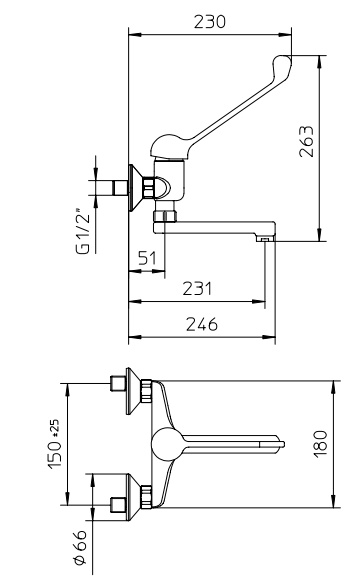

435023

circus