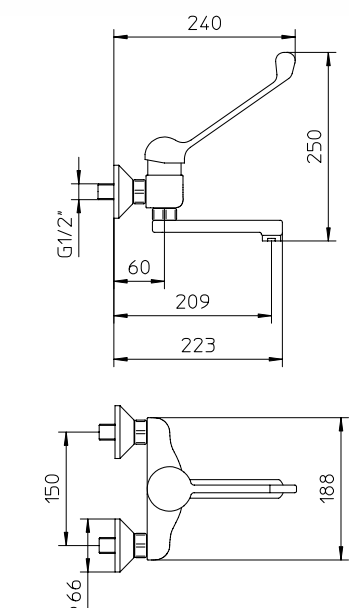

405023

proxima