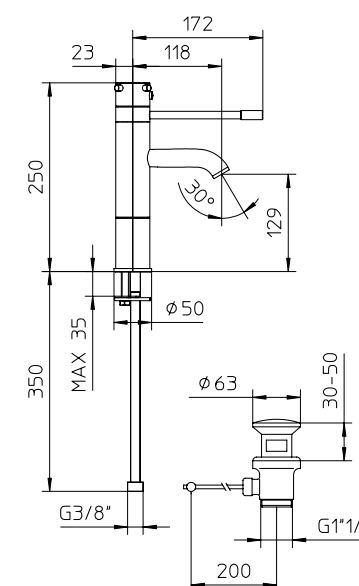

123015

125329

123032

133032

Miscelatore monocomando per lavabo con scarico da 1" 1/4.

Single control mixer for washbasin, with pop-up waste 1" 1/4.

Mitigeur monocommande de lavabo, avec vidage 1" 1/4.

Waschtisch Einhebelmischer, mit Ablaufgarnitur 1" 1/4.