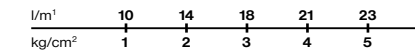

10 € 264,00 ■ box = 15 pz

Miscelatore termostatico ACQUACLIMA® per doccia con supporto doccia fisso, flessibile 1,5m e doccetta shut off.
Wall mounted ACQUACLIMA® thermostatic shower mixer, fixed bracket with flexible tube 1,5m and handshower shut off.

Mitigeur thermostatique ACQUACLIMA® de douche, flexible 1,5m, douchette shut off et support douche fixe.

ACQUACLIMA® Thermostat Brause-Einhebelmischer, Aufputz, Handbrause shut off, und Brauseschlauch 1,5m.

Mezclador termostático ACQUACLIMA® para ducha, soporte de ducha fijo, flexible 1,5m y ducha de mano shut off.

10 € 299,00 ■ box = 15 pz