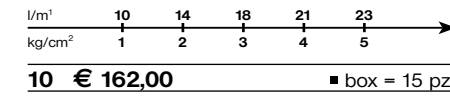

Miscelatore termostatico ACQUACLIMA® per doccia, senza flessibile né doccetta.
Wall mounted ACQUACLIMA® thermostatic shower mixer, without shower kit.
Mitigeur thermostatique ACQUACLIMA® de douche, sans douchette ni flexible.
ACQUACLIMA® Thermostat Brause-Einhebelmischer, Aufputz, ohne Handbrause und ohne Brauseschlauch.
Mezclador termostático ACQUACLIMA® para ducha, sin flexible ni ducha de mano.

Miscelatore termostatico ACQUACLIMA® per doccia con supporto doccia fisso, flessibile 1,5m e doccetta shut off.
Wall mounted ACQUACLIMA® thermostatic shower mixer, fixed bracket with flexible tube 1,5m and handshower shut off.
Mitigeur thermostatique ACQUACLIMA® de douche, flexible 1,5m, douchette shut off et support douche fixe.
ACQUACLIMA® Thermostat Brause-Einhebelmischer, Aufputz, Handbrause shut off, und Brauseschlauch 1,5m.
Mezclador termostático ACQUACLIMA® para ducha, soporte de ducha fijo, flexible 1,5m y ducha de mano shut off.