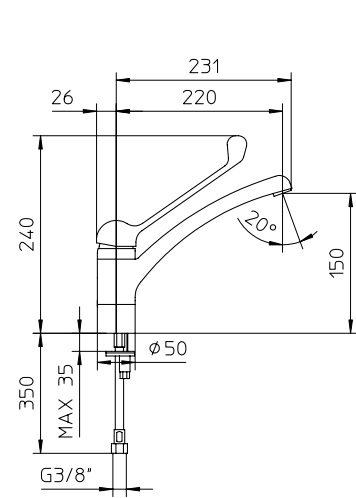

l/m	6	12	16	20	24
Kg/cm²	0,5	1	2	3	4
10 € 167,00	■ box = 12 pz				

Miscelatore monocomando per lavello con doccetta estraibile.
Single lever sink mixer, with pull-out shower.
Mitigeur monocommande d'évier, avec douchette amovible.
Einhand-Spültischmischer, herausziehbarer Küchenbrause.
Mezclador monomando fregadero, con ducha extraíble.

l/m	4	6	8	10	12
Kg/cm²	0,5	1	2	3	4
10 € 187,00	■ box = 15 pz				

Miscelatore monocomando per lavello con doccetta estraibile.
Single lever sink mixer, with pull-out shower.
Mitigeur monocommande d'évier, avec douchette amovible.
Einhand-Spültischmischer, herausziehbarer Küchenbrause.
Mezclador monomando fregadero, con ducha extraíble.

l/m	4	6	8	10	12
Kg/cm²	0,5	1	2	3	4
10 € 177,00	■ box = 15 pz				

Miscelatore monocomando per lavello con bocca girevole.
Single lever sink mixer, with swivel spout.
Mitigeur monocommande d'évier, bec orientable.
Einhand-Spültischmischer, schwenkbare Auslauf.
Mezclador monomando fregadero, caño giratorio.

l/m	7	10	14	18	21
Kg/cm²	0,5	1	2	3	4
10 € 111,00	■ box = 15 pz				

Miscelatore monocomando per lavello con bocca girevole.
Single lever sink mixer, with swivel spout.
Mitigeur monocommande d'évier, bec orientable.
Einhand-Spültischmischer, schwenkbare Auslauf.
Mezclador monomando fregadero, caño giratorio.

l/m	7	10	14	18	21
Kg/cm²	0,5	1	2	3	4
10 € 91,90	■ box = 15 pz				

235026

manhattan