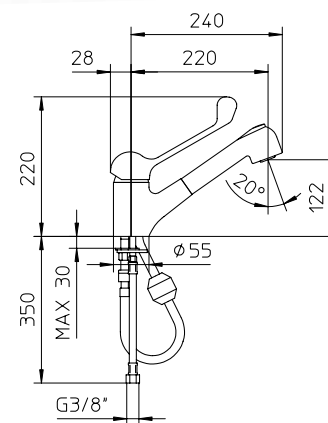

l/m	7	10	14	18	21
Kg/cm ²	0,5	1	2	3	4
10 € 91,90	■ box = 15 pz				

235026

manhattan

255016

riviera

405334

proxima

405346