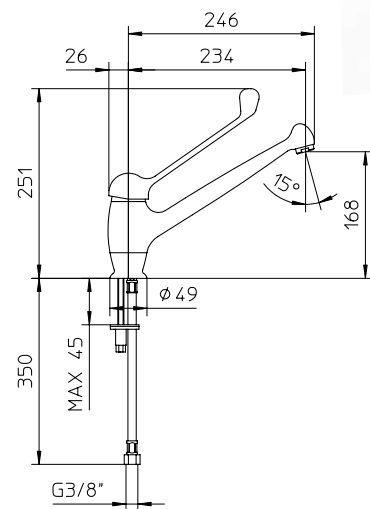

l/m	7	10	14	18	21
Kg/cm ²	0,5	1	2	3	4
10 € 91,90	■ box = 15 pz				

235026

manhattan

255016

riviera

405334

proxima

405346