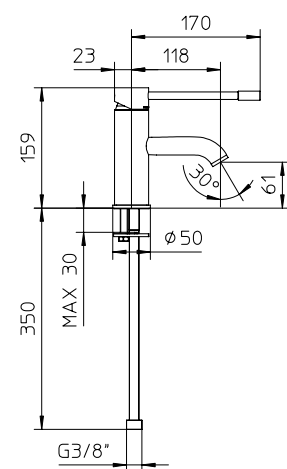

123015

125329

123032

133032

Miscelatore monocomando per lavabo con scarico da 1" 1/4.

Single control mixer for washbasin, with pop-up waste 1" 1/4.

Mitigeur monocommande de lavabo, avec vidage 1" 1/4.

Waschtisch Einhebelmischer, mit Ablaufgarnitur 1" 1/4.