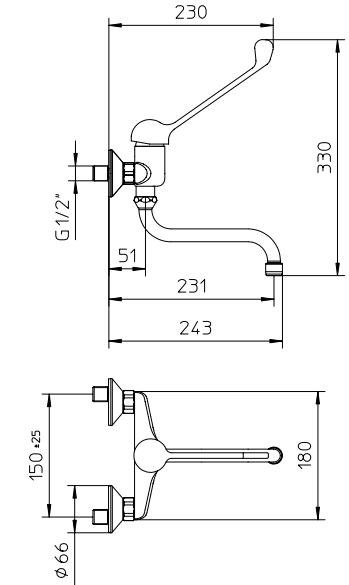

circus

435025

circus

Miscelatore termostatico ACQUACLIMA® per doccia, senza flessibile né doccetta.
 Wall mounted ACQUACLIMA® thermostatic shower mixer, without shower kit.
 Mitigeur thermostatique ACQUACLIMA® de douche, sans douchette ni flexible.
 ACQUACLIMA® Thermostat Brause-Einhebelmischer, Aufputz, ohne Handbrause und ohne Brauseschlauch.