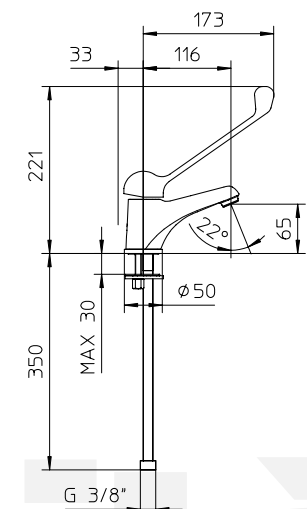

Miscelatore monocomando per lavabo con scarico da 1" 1/4.

Single control mixer for washbasin, with pop-up waste 1" 1/4.

Mitigeur monocommande de lavabo, avec vidage 1" 1/4.

Waschtisch Einhebelmischer, mit Ablaufgarnitur 1" 1/4.

Mezclador monomando para lavabo, con desagüe 1" 1/4.

10 € 146,00 ■ box = 15 pz

Miscelatore monocomando per lavabo con scarico da 1" 1/4.

Single control mixer for washbasin, with pop-up waste 1" 1/4.

Mitigeur monocommande de lavabo, avec vidage 1" 1/4.

Waschtisch Einhebelmischer, mit Ablaufgarnitur 1" 1/4.

Mezclador monomando para lavabo, con desagüe 1" 1/4.

10 € 106,90 ■ box = 15 pz

Miscelatore monocomando per lavabo senza scarico.

Single control mixer for washbasin, without waste.

Mitigeur monocommande de lavabo, sans vidage.

Waschtisch Einhebelmischer ohne Ablaufgarnitur.

Mezclador monomando para lavabo, sin desagüe.

10 € 96,90 ■ box = 15 pz

Miscelatore monocomando per lavello con bocca girevole.

Single lever sink mixer, with swivel spout.

Mitigeur monocommande d'évier, bec orientable.

Einhand-Spültischmischer, schwenkbare Auslauf.

Mezclador monomando fregadero, caño giratorio.

10 € 109,90 ■ box = 15 pz

Miscelatore monocomando per lavabo con scarico da 1" 1/4.

Single control mixer for washbasin, with pop-up waste 1" 1/4.

Mitigeur monocommande de lavabo, avec vidage 1" 1/4.

Waschtisch Einhebelmischer, mit Ablaufgarnitur 1" 1/4.

Mezclador monomando para lavabo, con desagüe 1" 1/4.

10 € 91,95 ■ box = 15 pz

Miscelatore monocomando per lavabo senza scarico.

Single control mixer for washbasin, without waste.

Mitigeur monocommande de lavabo, sans vidage.

Waschtisch Einhebelmischer ohne Ablaufgarnitur.

Mezclador monomando para lavabo, sin desagüe.

10 € 81,95 ■ box = 15 pz

manhattan

proxima

proxima

proxima

circus