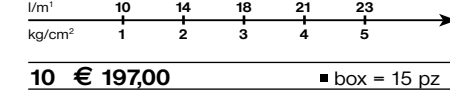

Miscelatore termostatico ACQUACLIMA® per doccia, senza flessibile né doccetta.
Wall mounted ACQUACLIMA® thermostatic shower mixer, without shower kit.
Mitigeur thermostatique ACQUACLIMA® de douche, sans douchette ni flexible.
ACQUACLIMA® Thermostat Brause-Einhebelmischer, Aufputz, ohne Handbrause und ohne Brauseschlauch.
Mezclador termostático ACQUACLIMA® para ducha, sin flexible ni ducha de mano.

Miscelatore termostatico ACQUACLIMA® per doccia con supporto doccia fisso, flessibile 1,5m e doccetta shut off.
Wall mounted ACQUACLIMA® thermostatic shower mixer, fixed bracket with flexible tube 1,5m and handshower shut off.
Mitigeur thermostatique ACQUACLIMA® de douche, flexible 1,5m, douchette shut off et support douche fixe.
ACQUACLIMA® Thermostat Brause-Einhebelmischer, Aufputz, Handbrause shut off, und Brauseschlauch 1,5m.
Mezclador termostático ACQUACLIMA® para ducha, soporte de ducha fijo, flexible 1,5m y ducha de mano shut off.