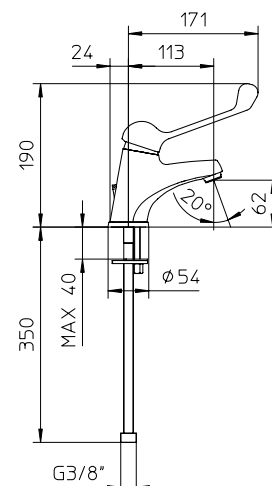

Miscelatore monocomando per lavabo con scarico da 1" 1/4.

Single control mixer for washbasin, with pop-up waste 1" 1/4.

Mitigeur monocommande de lavabo, avec vidage 1" 1/4.

Waschtisch Einhebelmischer, mit Ablaufgarnitur 1" 1/4.

Mezclador monomando para lavabo, con desagüe 1" 1/4.

10 € 146,00 ■ box = 15 pz

Miscelatore monocomando per lavabo con scarico da 1" 1/4.

Single control mixer for washbasin, with pop-up waste 1" 1/4.

Mitigeur monocommande de lavabo, avec vidage 1" 1/4.

Waschtisch Einhebelmischer, mit Ablaufgarnitur 1" 1/4.

Mezclador monomando para lavabo, con desagüe 1" 1/4.

10 € 106,90 ■ box = 15 pz

Miscelatore monocomando per lavabo senza scarico.

Single control mixer for washbasin, without waste.

Mitigeur monocommande de lavabo, sans vidage.

Waschtisch Einhebelmischer ohne Ablaufgarnitur.

Mezclador monomando para lavabo, sin desagüe.

10 € 96,90 ■ box = 15 pz

Miscelatore monocomando per lavello con bocca girevole.

Single lever sink mixer, with swivel spout.

Mitigeur monocommande d'évier, bec orientable.

Einhand-Spültischmischer, schwenkbare Auslauf.

Mezclador monomando fregadero, caño giratorio.

10 € 109,90 ■ box = 15 pz

Miscelatore monocomando per lavabo con scarico da 1" 1/4.

Single control mixer for washbasin, with pop-up waste 1" 1/4.

Mitigeur monocommande de lavabo, avec vidage 1" 1/4.

Waschtisch Einhebelmischer, mit Ablaufgarnitur 1" 1/4.

Mezclador monomando para lavabo, con desagüe 1" 1/4.

10 € 91,95 ■ box = 15 pz

Miscelatore monocomando per lavabo senza scarico.

Single control mixer for washbasin, without waste.

Mitigeur monocommande de lavabo, sans vidage.

Waschtisch Einhebelmischer ohne Ablaufgarnitur.

Mezclador monomando para lavabo, sin desagüe.

10 € 81,95 ■ box = 15 pz

manhattan

proxima

proxima

proxima

circus