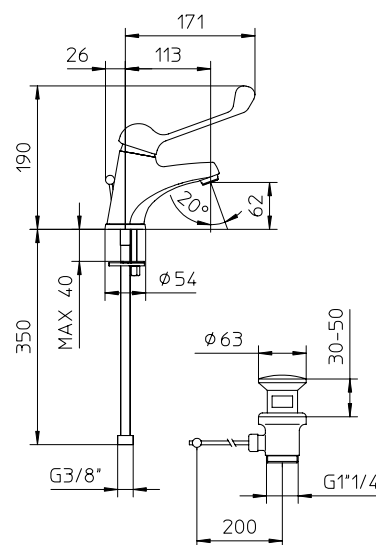

Miscelatore monocomando per lavabo con scarico da 1" 1/4.

Single control mixer for washbasin, with pop-up waste 1" 1/4.

Mitigeur monocommande de lavabo, avec vidage 1" 1/4.

Waschtisch Einhebelmischer, mit Ablaufgarnitur 1" 1/4.

Mezclador monomando para lavabo, con desagüe 1" 1/4.

10 € 146,00 ■ box = 15 pz

Miscelatore monocomando per lavabo con scarico da 1" 1/4.

Single control mixer for washbasin, with pop-up waste 1" 1/4.

Mitigeur monocommande de lavabo, avec vidage 1" 1/4.

Waschtisch Einhebelmischer, mit Ablaufgarnitur 1" 1/4.

Mezclador monomando para lavabo, con desagüe 1" 1/4.

10 € 106,90 ■ box = 15 pz

Miscelatore monocomando per lavabo senza scarico.

Single control mixer for washbasin, without waste.

Mitigeur monocommande de lavabo, sans vidage.

Waschtisch Einhebelmischer ohne Ablaufgarnitur.

Mezclador monomando para lavabo, sin desagüe.

10 € 96,90 ■ box = 15 pz

Miscelatore monocomando per lavello con bocca girevole.

Single lever sink mixer, with swivel spout.

Mitigeur monocommande d'évier, bec orientable.

Einhand-Spültischmischer, schwenkbare Auslauf.

Mezclador monomando fregadero, caño giratorio.

10 € 109,90 ■ box = 15 pz

Miscelatore monocomando per lavabo con scarico da 1" 1/4.

Single control mixer for washbasin, with pop-up waste 1" 1/4.

Mitigeur monocommande de lavabo, avec vidage 1" 1/4.

Waschtisch Einhebelmischer, mit Ablaufgarnitur 1" 1/4.

Mezclador monomando para lavabo, con desagüe 1" 1/4.

10 € 91,95 ■ box = 15 pz

Miscelatore monocomando per lavabo senza scarico.

Single control mixer for washbasin, without waste.

Mitigeur monocommande de lavabo, sans vidage.

Waschtisch Einhebelmischer ohne Ablaufgarnitur.

Mezclador monomando para lavabo, sin desagüe.

10 € 81,95 ■ box = 15 pz

manhattan

proxima

proxima

proxima

circus