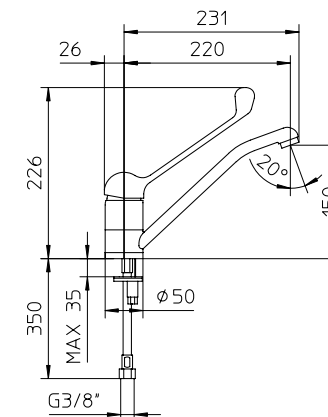

405016

proxima