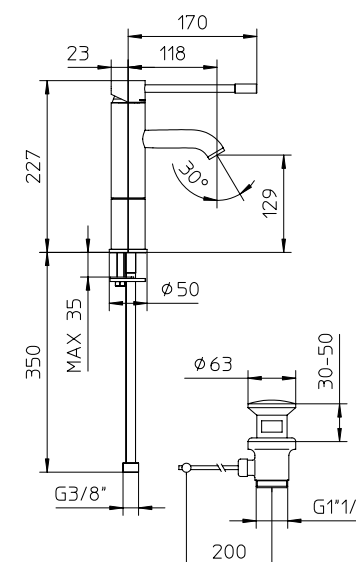

123015

125329

123032

133032

Miscelatore monocomando per lavabo con scarico da 1" 1/4.

Single control mixer for washbasin, with pop-up waste 1" 1/4.

Mitigeur monocommande de lavabo, avec vidage 1" 1/4.

Waschtisch Einhebelmischer, mit Ablaufgarnitur 1" 1/4.