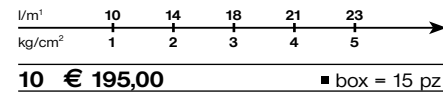

Miscelatore termostatico ACQUACLIMA® per doccia, senza flessibile né doccetta.
Wall mounted ACQUACLIMA® thermostatic shower mixer, without shower kit.
Mitigeur thermostatique ACQUACLIMA® de douche, sans douchette ni flexible.
ACQUACLIMA® Thermostat Brause-Einhebelmischer, Aufputz, ohne Handbrause und ohne Brauseschlauch.
Mezclador termostático ACQUACLIMA® para ducha, sin flexible ni ducha de mano.

Miscelatore termostatico ACQUACLIMA® per doccia con supporto doccia fisso, flessibile 1,5m e doccetta shut off.
Wall mounted ACQUACLIMA® thermostatic shower mixer, fixed bracket with flexible tube 1,5m and handshower shut off.
Mitigeur thermostatique ACQUACLIMA® de douche, flexible 1,5m, douchette shut off et support douche fixe.
ACQUACLIMA® Thermostat Brause-Einhebelmischer, Aufputz, Handbrause shut off, und Brauseschlauch 1,5m.
Mezclador termostático ACQUACLIMA® para ducha, soporte de ducha fijo, flexible 1,5m y ducha de mano shut off.