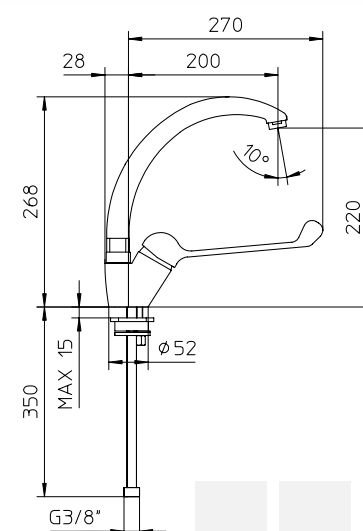

proxima

405335

proxima

433016

circus

433015

circus

Miscelatore monocomando per lavello con bocca girevole.
 Single lever sink mixer, with swivel spout.
 Mitigeur monocommande d'évier, bec orientable.
 Einhand-Spültischmischer, schwenkbare Auslauf.
 Mezclador monomando fregadero, caño giratorio.