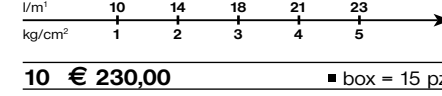

Miscelatore termostatico ACQUACLIMA® per doccia, senza flessibile né doccetta.
Wall mounted ACQUACLIMA® thermostatic shower mixer, without shower kit.
Mitigeur thermostatique ACQUACLIMA® de douche, sans douchette ni flexible.
ACQUACLIMA® Thermostat Brause-Einhebelmischer, Aufputz, ohne Handbrause und ohne Brauseschlauch.
Mezclador termostático ACQUACLIMA® para ducha, sin flexible ni ducha de mano.

Miscelatore termostatico ACQUACLIMA® per doccia con supporto doccia fisso, flessibile 1,5m e doccetta shut off.
Wall mounted ACQUACLIMA® thermostatic shower mixer, fixed bracket with flexible tube 1,5m and handshower shut off.
Mitigeur thermostatique ACQUACLIMA® de douche, flexible 1,5m, douchette shut off et support douche fixe.
ACQUACLIMA® Thermostat Brause-Einhebelmischer, Aufputz, Handbrause shut off, und Brauseschlauch 1,5m.
Mezclador termostático ACQUACLIMA® para ducha, soporte de ducha fijo, flexible 1,5m y ducha de mano shut off.