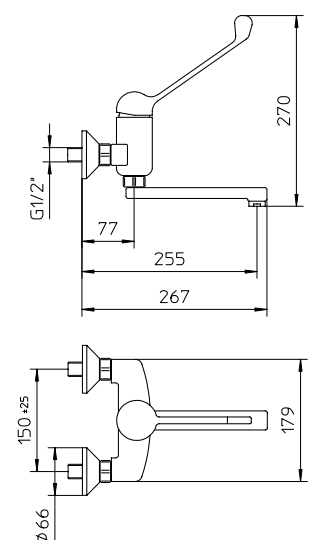

Single lever sink mixer, wall mounting, with swivel spout.

Mitigeur monocommande d'évier mural, bec orientable.

Einhand-Spültischmischer für Wandmontage, schwenkbare Auslauf.

Mezclador monomando fregadero de pared, caño giratorio.

l/m	7	10	14	18	21
Kg/cm²	0,5	1	2	3	4
10	€ 151,00				
	■ box = 15 pz				

Miscelatore monocomando a parete per lavello con bocca girevole.

Single lever sink mixer, wall mounting, with swivel spout.

Mitigeur monocommande d'évier mural, bec orientable.

Einhand-Spültischmischer für Wandmontage, schwenkbare Auslauf.

Mezclador monomando fregadero de pared, caño giratorio.

l/m	7	10	14	18	21
Kg/cm²	0,5	1	2	3	4
10	€ 132,00				
	■ box = 15 pz				

Miscelatore monocomando a parete per lavello con bocca girevole.

Single lever sink mixer, wall mounting, with swivel spout.

Mitigeur monocommande d'évier mural, bec orientable.

Einhand-Spültischmischer für Wandmontage, schwenkbare Auslauf.

Mezclador monomando fregadero de pared, caño giratorio.

l/m	7	10	14	18	21
Kg/cm²	0,5	1	2	3	4
10	€ 129,00				
	■ box = 15 pz				

Miscelatore monocomando a parete per lavello con bocca girevole.

Single lever sink mixer, wall mounting, with swivel spout.

Mitigeur monocommande d'évier mural, bec orientable.

Einhand-Spültischmischer für Wandmontage, schwenkbare Auslauf.

Mezclador monomando fregadero de pared, caño giratorio.

l/m	7	10	14	18	21
Kg/cm²	0,5	1	2	3	4
10	€ 119,00				
	■ box = 15 pz				

235023

manhattan