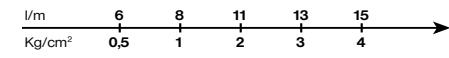

305327

10 € 180,00 ■ box = 12 pz

Miscelatore monocomando per lavello con bocca girevole.

Single lever sink mixer with swivel spout.

Mitigeur monocommande d'évier, bec orientable.

Einhand-Spültischmischer, schwenkbare Auslauf.

Mezclador monomando fregadero, caño giratorio.