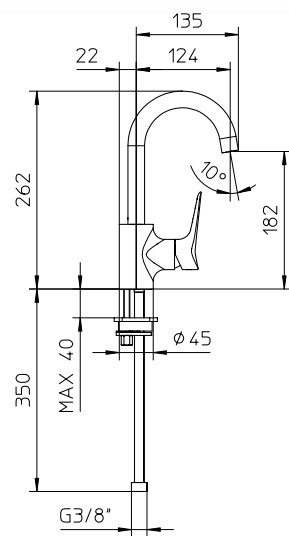

885339

885115

885014

125326

125327

125314

chef cucina

Miscelatore monocomando per lavello con bocca girevole.
 Single lever sink mixer with swivel spout.
 Mitigeur monocommande d'évier, bec orientable.
 Einhand-Spültischmischer, schwenkbare Auslauf.
 Mezclador monomando fregadero, caño giratorio.