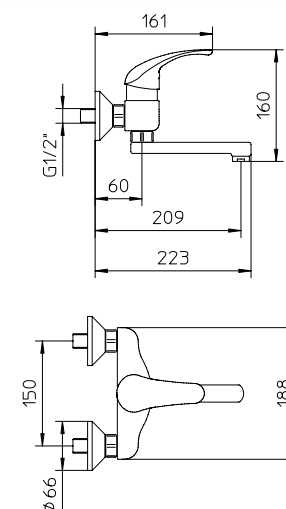

Mezclador monomando fregadero de pared, caño giratorio.

10 € 115,00 ■ box = 12 pz

355011

capri

355014

capri

355010

capri