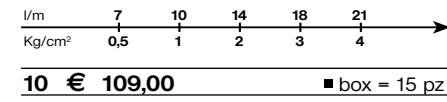

485115

Miscelatore monocomando per lavello con bocca girevole.
Single lever sink mixer with swivel spout.
Mitigeur monocommande d'évier, bec orientable.
Einhand-Spültischmischer, schwenkbare Auslauf.
Mezclador monomando fregadero, caño giratorio.