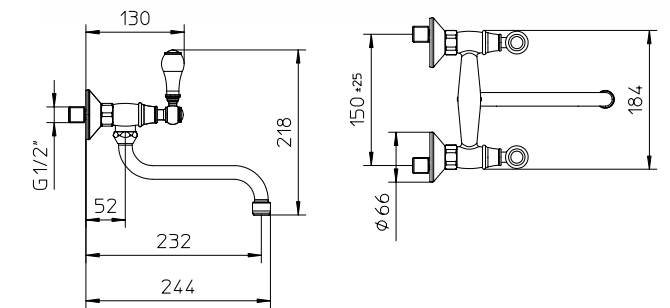

555010

porter

Gruppo per lavello monoforo con bocca girevole.
Single hole sink mixer, swivel spout.
Mélangeur monotrou d'évier, bec mobile.
Einhand-Spültischmischer, mit Rohrauslauf.
Monobloc fregadero con caño giratorio.