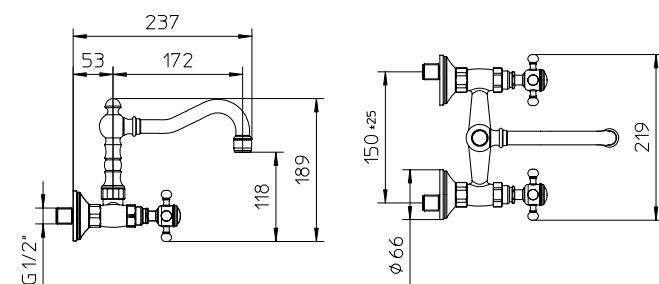

525060

adams