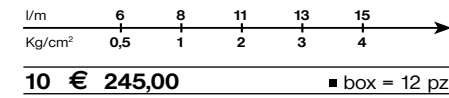

125313

Miscelatore monocomando per lavello con bocca girevole e abbattibile.
Single lever sink mixer with swivel square hide-away spout.
Mitigeur monocommande d'évier, bec orientable et coulde rabattable.
Einhand-Spültischmischer, schwenkbare Auslauf Klappbarer Bogenauslauf.
Mezclador monomando fregadero, caño giratorio abatible.