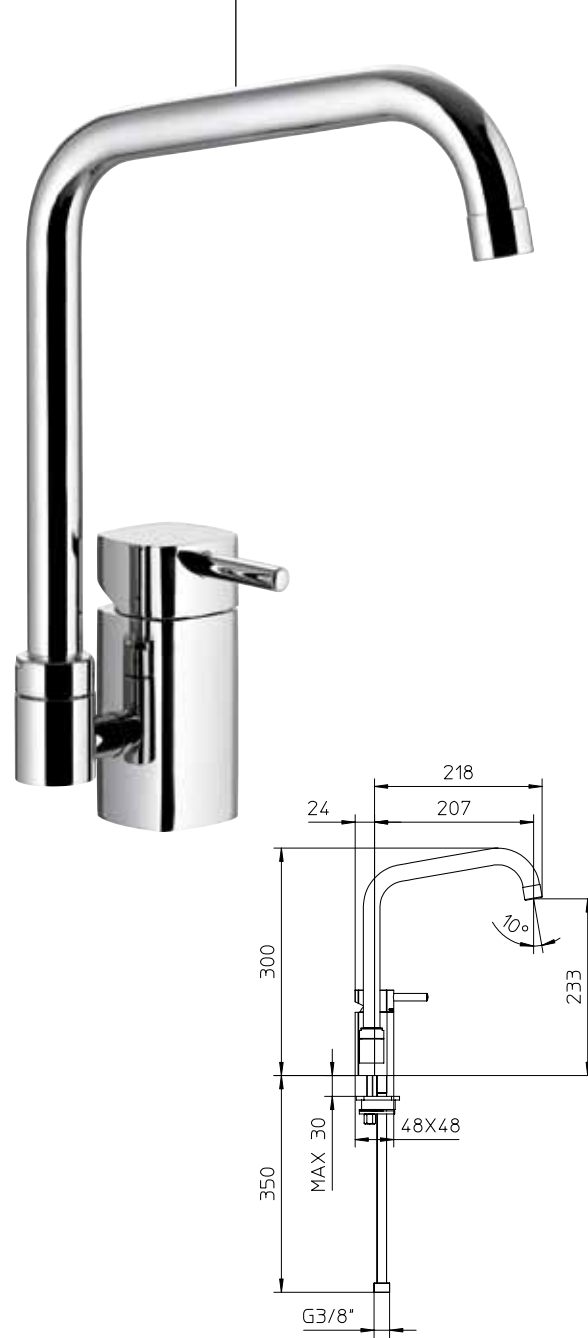

Miscelatore monocomando per lavello con bocca girevole.

Single lever sink mixer with swivel spout.

Mitigeur monocommande d'évier, bec orientable.

Einhand-Spültischmischer, schwenkbare Auslauf.

Mezclador monomando fregadero, caño giratorio.

10 € 180,00 ■ box = 12 pz

Miscelatore monocomando per lavello con bocca girevole.

Single lever sink mixer with swivel spout.

Mitigeur monocommande d'évier, bec orientable.

Einhand-Spültischmischer, schwenkbare Auslauf.

Mezclador monomando fregadero, caño giratorio.

10 € 180,00 ■ box = 12 pz

Miscelatore monocomando per lavello con bocca girevole.

Single lever sink mixer with swivel spout.

Mitigeur monocommande d'évier, bec orientable.

Einhand-Spültischmischer, schwenkbare Auslauf.

Mezclador monomando fregadero, caño giratorio.

10 € 190,00 ■ box = 12 pz

Miscelatore monocomando da incasso per lavabo con bocca girevole.

Complete concealed single lever mixer for washbasin with swivel spout.

Mitigeur monocommande à encastrer de lavabo avec bec mobile.

Komplett Unterputz Wannenfüll und Einhebelmischer, mit schwenkbarer.

Mezclador monomando empotrable para lavabo con caño giratorio.

10 € 345,00 ■ box = 4 pz

kubik

kubik

kubik

kubik