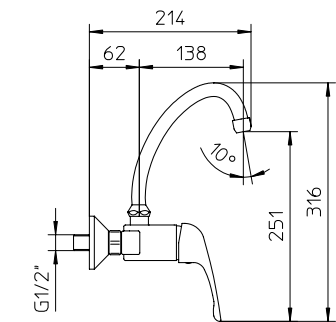

355013

capri