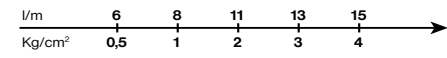

305326

Miscelatore monocomando per lavello con bocca girevole.

Single lever sink mixer with swivel spout.

Mitigeur monocommande d'évier, bec orientable.

Einhand-Spültischmischer, schwenkbare Auslauf.

Mezclador monomando fregadero, caño giratorio.