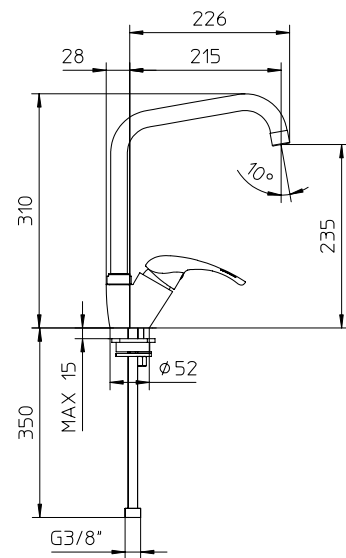

Miscelatore monocomando per lavello con bocca girevole.
Single lever sink mixer with swivel spout.
Mitigeur monocommande d'évier, bec orientable.
Einhand-Spültischmischer, schwenkbare Auslauf.
Mezclador monomando fregadero, caño giratorio.

Miscelatore monocomando per lavello con bocca girevole.
Single lever sink mixer with swivel spout.
Mitigeur monocommande d'évier, bec orientable.
Einhand-Spültischmischer, schwenkbare Auslauf.
Mezclador monomando fregadero, caño giratorio.

l/m	7	10	14	18	21
Kg/cm²	0,5	1	2	3	4
10 € 119,00 ■ box = 15 pz					

l/m	7	10	14	18	21
Kg/cm²	0,5	1	2	3	4
10 € 134,00 ■ box = 15 pz					

Miscelatore monocomando per lavello con bocca girevole.
Single lever sink mixer with swivel spout.
Mitigeur monocommande d'évier, bec orientable.
Einhand-Spültischmischer, schwenkbare Auslauf.
Mezclador monomando fregadero, caño giratorio.

Miscelatore monocomando per lavello con bocca girevole.
Single lever sink mixer with swivel spout.
Mitigeur monocommande d'évier, bec orientable.
Einhand-Spültischmischer, schwenkbare Auslauf.
Mezclador monomando fregadero, caño giratorio.

l/m	7	10	14	18	21
Kg/cm²	0,5	1	2	3	4
10 € 95,90 ■ box = 15 pz					

l/m	7	10	14	18	21
Kg/cm²	0,5	1	2	3	4
10 € 102,90 31 € 145,00					
32 € 145,00 65 € 145,00					
■ box = 15 pz					

355316

capri