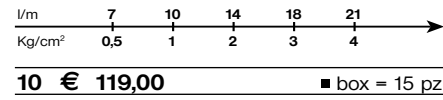

Miscelatore monocomando per lavello con bocca girevole.
Single lever sink mixer with swivel spout.
Mitigeur monocommande d'évier, bec orientable.
Einhand-Spültischmischer, schwenkbare Auslauf.
Mezclador monomando fregadero, caño giratorio.

Miscelatore monocomando a parete per lavello con bocca girevole.
Single lever sink mixer, wall mounted, with swivel spout.
Mitigeur monocommande d'évier mural, bec orientable.
Einhand-Spültischmischer für Wandmontage, schwenkbare Auslauf.
Mezclador monomando fregadero de pared, caño giratorio.

Miscelatore monocomando per lavello con bocca girevole.
Single lever sink mixer with swivel spout.
Mitigeur monocommande d'évier, bec orientable.
Einhand-Spültischmischer, schwenkbare Auslauf.
Mezclador monomando fregadero, caño giratorio.

Miscelatore monocomando per lavello con bocca girevole.
Single lever sink mixer with swivel spout.
Mitigeur monocommande d'évier, bec orientable.
Einhand-Spültischmischer, schwenkbare Auslauf.
Mezclador monomando fregadero, caño giratorio.

Miscelatore monocomando per lavello con bocca girevole.
Single lever sink mixer with swivel spout.
Mitigeur monocommande d'évier, bec orientable.
Einhand-Spültischmischer, schwenkbare Auslauf.
Mezclador monomando fregadero, caño giratorio.

885339