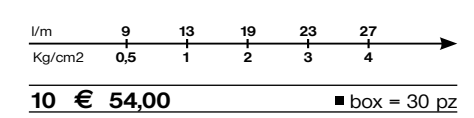

616050

Gruppo per lavello monoforo con bocca girevole.
Single hole sink mixer, swivel spout.
Mélangeur monotrou d'évier, bec mobile.
Einhand-Spültischmischer, mit Rohrauslauf.
Monobloc fregadero con caño giratorio.

Gruppo per lavello monoforo con bocca girevole.
Single hole sink mixer, swivel spout.
Mélangeur monotrou d'évier, bec mobile.
Einhand-Spültischmischer, mit Rohrauslauf.
Monobloc fregadero con caño giratorio.

Gruppo per lavello monoforo con bocca girevole.
Single hole sink mixer, swivel spout.
Mélangeur monotrou d'évier, bec mobile.
Einhand-Spültischmischer, mit Rohrauslauf.
Monobloc fregadero con caño giratorio.

Gruppo a parete per lavello con bocca girevole.
Sink mixer, wall mounted, with swivel spout.
Mélangeur d'évier mural, bec orientable.
Einhand-Spültischmischer für Wandmontage, schwenkbare Auslauf.
Lavabo fregadero de pared, caño giratorio.

Gruppo a parete per lavello con bocca girevole.
Sink mixer, wall mounted, with swivel spout.
Mélangeur d'évier mural, bec orientable.
Einhand-Spültischmischer für Wandmontage, schwenkbare Auslauf.
Lavabo fregadero de pared, caño giratorio.

Rubinetto a parete per lavello con bocca girevole.
Wall mounted tap, with swivel spout.
Robinet d'évier mural, bec orientable.
Einloch Spültisch Standventil für Wandmontage, schwenkbare Auslauf.
Fregadero de pared, caño giratorio.