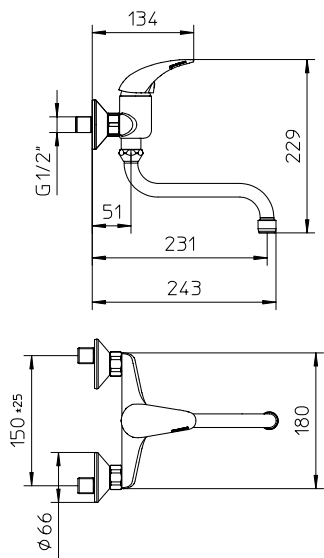

Mezclador monomando fregadero, caño giratorio.

10 € 77,90 ■ box = 15 pz

435017

circus

435014

circus

435115

circus