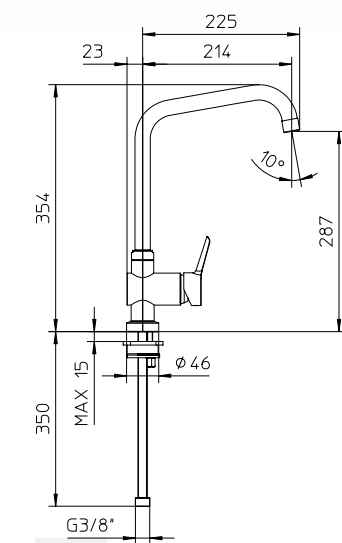

Miscelatore monocomando per lavello con bocca girevole.
Single lever sink mixer with swivel spout.
Mitigeur monocommande d'évier, bec orientable.
Einhand-Spültischmischer, schwenkbare Auslauf.
Mezclador monomando fregadero, caño giratorio.

pin