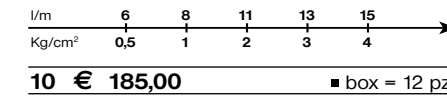

Miscelatore monocomando per lavello con bocca girevole.
Single lever sink mixer with swivel spout.
Mitigeur monocommande d'évier, bec orientable.
Einhand-Spültischmischer, schwenkbare Auslauf.
Mezclador monomando fregadero, caño giratorio.

Miscelatore monocomando per lavello con bocca girevole.
Single lever sink mixer with swivel spout.
Mitigeur monocommande d'évier, bec orientable.
Einhand-Spültischmischer, schwenkbare Auslauf.
Mezclador monomando fregadero, caño giratorio.