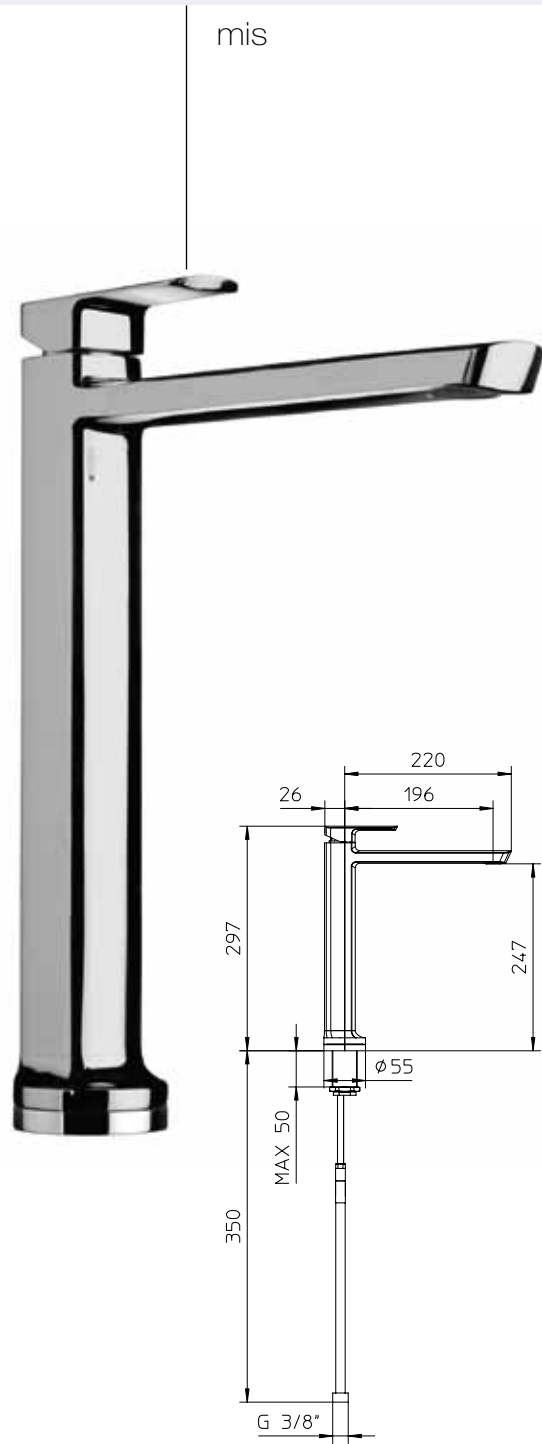

Miscelatore monocomando per lavello con bocca girevole.
Single lever sink mixer with swivel spout.
Mitigeur monocommande d'évier, bec orientable.
Einhand-Spültischmischer, schwenkbare Auslauf.
Mezclador monomando fregadero, caño giratorio.

Miscelatore monocomando per lavello con doccetta estraibile a 2 getti.
Single lever sink mixer, pull-out shower 2 jets spray.
Mitigeur monocommande d'évier, douchette amovible, 2 jets.
Einhand-Spültischmischer, schwenkauslauf, verstellbare 2-Strahl-Handbrause.
Mezclador monomando fregadero, duche extraible 2 chorros.

Miscelatore monocomando per lavello 2 fori senza scarico.
Single lever mixer for sink 2-holes, without waste.
Mitigeur monocommande à 2 trous d'évier, sans vidage.
2 loch-Waschtischbatterie, ohne Ablaufgarnitur.
Mezclador monomando fregadero 2 agujeros, sin desagüe.

Miscelatore monocomando per lavello 2 fori senza scarico.
Single lever mixer for sink 2-holes, without waste.
Mitigeur monocommande à 2 trous d'évier, sans vidage.
2 loch-Waschtischbatterie, ohne Ablaufgarnitur.
Mezclador monomando fregadero 2 agujeros, sin desagüe.

l/m	6	8	11	13	15
Kg/cm²	0,5	1	2	3	4
10 € 315,00	■ box = 5 pz				

l/m	3,3	4,8	7,2	9	10,5
Kg/cm²	0,5	1	2	3	4
10 € 485,00	■ box = 6 pz				

l/m	3,3	4,8	7,2	9	10,5
Kg/cm²	0,5	1	2	3	4
10 € 395,00	■ box = 0 pz				

l/m	3,3	4,8	7,2	9	10,5
Kg/cm²	0,5	1	2	3	4
10 € 295,00	■ box = 0 pz				

565020

mis

105344