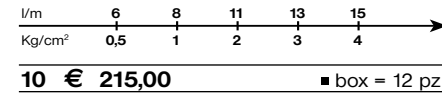

625426

Gruppo per lavello monoforo con bocca girevole.
Single hole sink mixer, swivel spout.
Mélangeur monotrou d'évier, bec mobile.
Einhand-Spültischmischer, mit Rohrauslauf.
Monobloc fregadero con caño giratorio.

Miscelatore progressivo per lavello con bocca girevole.
Progressive sink mixer, swivel spout.
Mitigeur progressif d'évier, bec mobile.
Einhebelmischer progressive, mit Rohrauslauf.
Mezclador progresivo fregadero con caño giratorio.

Gruppo per lavello monoforo con bocca girevole.
Single hole sink mixer, swivel spout.
Mélangeur monotrou d'évier, bec mobile.
Einhand-Spültischmischer, mit Rohrauslauf.
Monobloc fregadero con caño giratorio.

Miscelatore progressivo per lavello con bocca girevole.
Progressive sink mixer, swivel spout.
Mitigeur progressif d'évier, bec mobile.
Einhebelmischer progressive, mit Rohrauslauf.
Mezclador progresivo fregadero con caño giratorio.

Gruppo per lavello monoforo con bocca girevole.
Single hole sink mixer, swivel spout.
Mélangeur monotrou d'évier, bec mobile.
Einhand-Spültischmischer, mit Rohrauslauf.
Monobloc fregadero con caño giratorio.

Miscelatore monocomando per lavello con bocca girevole.
Single lever sink mixer with swivel spout.
Mitigeur monocommande d'évier, bec orientable.
Einhand-Spültischmischer, schwenkbare Auslauf.
Mezclador monomando fregadero, caño giratorio.