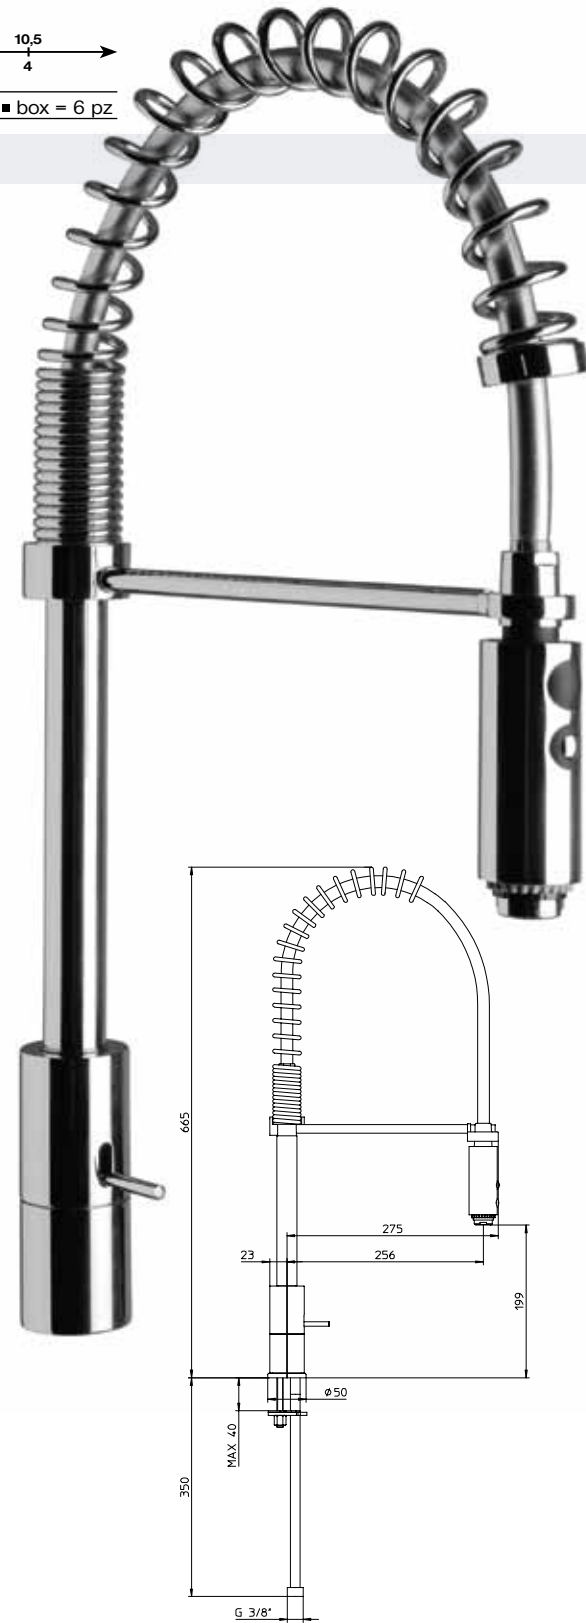

105344

digit