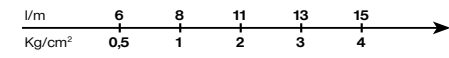

145327

10 € 170,00 ■ box = 12 pz

Miscelatore monocomando per lavello con bocca girevole.

Single lever sink mixer with swivel spout.

Mitigeur monocommande d'évier, bec orientable.

Einhand-Spültischmischer, schwenkbare Auslauf.

Mezclador monomando fregadero, caño giratorio.