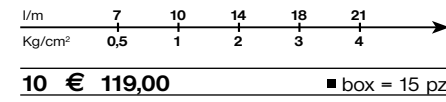

475339

Miscelatore monocomando per lavello con bocca girevole.
Single lever sink mixer with swivel spout.
Mitigeur monocommande d'évier, bec orientable.
Einhand-Spültischmischer, schwenkbare Auslauf.
Mezclador monomando fregadero, caño giratorio.