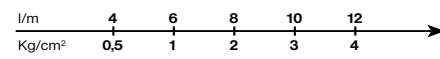

Miscelatore monocomando per lavello con doccetta estraibile.

Single lever sink mixer, with pull-out shower.

Mitigeur monocommande d'évier, avec douchette amovible.

Einhand-Spültischmischer, herausziehbarer Küchenbrause.

Mezclador monomando fregadero, con ducha extraíble.