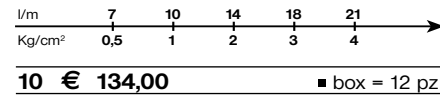

Miscelatore monocomando per lavello con bocca girevole.
Single lever sink mixer with swivel spout.
Mitigeur monocommande d'évier, bec orientable.
Einhand-Spültischmischer, schwenkbare Auslauf.
Mezclador monomando fregadero, caño giratorio.

Miscelatore monocomando per lavello con bocca girevole.
Single lever sink mixer with swivel spout.
Mitigeur monocommande d'évier, bec orientable.
Einhand-Spültischmischer, schwenkbare Auslauf.
Mezclador monomando fregadero, caño giratorio.

Miscelatore monocomando per lavello con doccetta estraibile.
Single lever sink mixer, with pull-out shower.
Mitigeur monocommande d'évier, avec douchette amovible.
Einhand-Spültischmischer, herausziehbarer Küchenbrause.
Mezclador monomando fregadero, con ducha extraíble.

Miscelatore monocomando per lavello con bocca girevole.
Single lever sink mixer with swivel spout.
Mitigeur monocommande d'évier, bec orientable.
Einhand-Spültischmischer, schwenkbare Auslauf.
Mezclador monomando fregadero, caño giratorio.

Miscelatore monocomando per lavello con bocca girevole.
Single lever sink mixer with swivel spout.
Mitigeur monocommande d'évier, bec orientable.
Einhand-Spültischmischer, schwenkbare Auslauf.
Mezclador monomando fregadero, caño giratorio.

235315