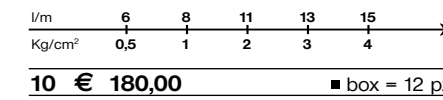

125314

Miscelatore monocomando per lavello con bocca girevole.
Single lever sink mixer with swivel spout.
Mitigeur monocommande d'évier, bec orientable.
Einhand-Spültischmischer, schwenkbare Auslauf.
Mezclador monomando fregadero, caño giratorio.

Miscelatore monocomando a parete per lavello con bocca girevole.
Single lever sink mixer, wall mounted, with swivel spout.
Mitigeur monocommande d'évier mural, bec orientable.
Einhand-Spültischmischer für Wandmontage, schwenkbare Auslauf.
Mezclador monomando fregadero de pared, caño giratorio.

Miscelatore monocomando per lavello con bocca girevole.
Single lever sink mixer with swivel spout.
Mitigeur monocommande d'évier, bec orientable.
Einhand-Spültischmischer, schwenkbare Auslauf.
Mezclador monomando fregadero, caño giratorio.

Miscelatore monocomando per lavello con bocca girevole.
Single lever sink mixer with swivel spout.
Mitigeur monocommande d'évier, bec orientable.
Einhand-Spültischmischer, schwenkbare Auslauf.
Mezclador monomando fregadero, caño giratorio.

Miscelatore monocomando per lavello con bocca girevole.
Single lever sink mixer with swivel spout.
Mitigeur monocommande d'évier, bec orientable.
Einhand-Spültischmischer, schwenkbare Auslauf.
Mezclador monomando fregadero, caño giratorio.