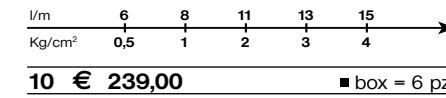

125115

Miscelatore monocomando alto per lavello con bocca girevole.
Tall single lever sink mixer with swivel spout.
Mitigeur monocommande haut d'évier, bec orientable.
Hoch Einhand-Spültischmischer, schwenkbare Auslauf.
Mezclador monomando alto fregadero, caño giratorio.