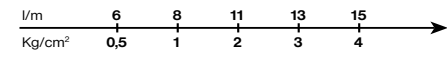

Mezclador monomando fregadero, caño giratorio.

10 € 170,00 ■ box = 12 pz

Miscelatore monocomando per lavello con bocca girevole.

Single lever sink mixer with swivel spout.

Mitigeur monocommande d'évier, bec orientable.