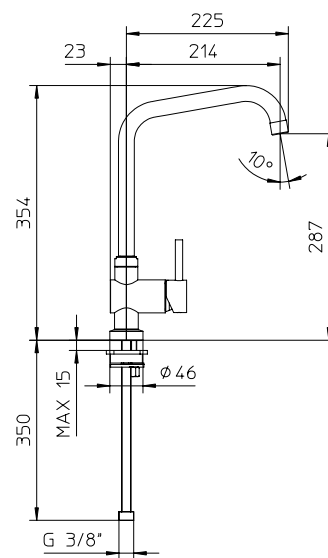

Miscelatore monocomando per lavello con bocca girevole e abbattibile.
Single lever sink mixer with swivel square hide-away spout.
Mitigeur monocommande d'évier, bec orientable et coulde rabattable.
Einhand-Spültischmischer, schwenkbare Auslauf Klappbarer Bogenauslauf.
Mezclador monomando fregadero, caño giratorio abatible.

Miscelatore monocomando alto per lavello con bocca girevole.
Tall single lever sink mixer with swivel spout.
Mitigeur monocommande haut d'évier, bec orientable.
Hoch Einhand-Spültischmischer, schwenkbare Auslauf.
Mezclador monomando alto fregadero, caño giratorio.

Miscelatore monocomando a parete per lavello con bocca girevole.
Single lever sink mixer, wall mounted, with swivel spout.
Mitigeur monocommande d'évier mural, bec orientable.
Einhand-Spültischmischer für Wandmontage, schwenkbare Auslauf.
Mezclador monomando fregadero de pared, caño giratorio.

Miscelatore monocomando da incasso per lavabo con bocca girevole.
Complete concealed single lever mixer for washbasin with swivel spout.
Mitigeur monocommande à encastrer de lavabo avec bec mobile.
Komplett Unterputz Wannenfäll und Einhebelmischer, mit schwenkbarer.
Mezclador monomando empotrable para lavabo con caño giratorio.

idrotech