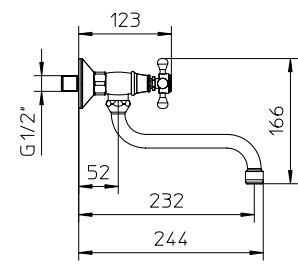

Gruppo a parete per lavello con bocca girevole.
Sink mixer, wall mounted, with swivel spout.
Mélangeur d'évier mural, bec orientable.
Einhand-Spültischmischer für Wandmontage, schwenkbare Auslauf.
Lavabo fregadero de pared, caño giratorio.

Gruppo per lavello monoforo con bocca girevole.
Single hole sink mixer, swivel spout.
Mélangeur monotrou d'évier, bec mobile.
Einhand-Spültischmischer, mit Rohrauslauf.
Monobloc fregadero con caño giratorio.

Gruppo a parete per lavello con bocca girevole.
Sink mixer, wall mounted, with swivel spout.
Mélangeur d'évier mural, bec orientable.
Einhand-Spültischmischer für Wandmontage, schwenkbare Auslauf.
Lavabo fregadero de pared, caño giratorio.

Gruppo a parete per lavello con bocca girevole.
Sink mixer, wall mounted, with swivel spout.
Mélangeur d'évier mural, bec orientable.
Einhand-Spültischmischer für Wandmontage, schwenkbare Auslauf.
Lavabo fregadero de pared, caño giratorio.

l/m	9	13	19	23	27
Kg/cm2	0,5	1	2	3	4
10	€ 115,00	11	€ 138,00		
50	€ 184,00	51	€ 184,00		
53	€ 230,00				
	■ box = 12 pz				

l/m	9	13	19	23	27
Kg/cm2	0,5	1	2	3	4
10	€ 117,00	11	€ 141,00		
50	€ 188,00	51	€ 188,00		
53	€ 234,00				
	■ box = 30 pz				

l/m	9	13	19	23	27
Kg/cm2	0,5	1	2	3	4
10	€ 158,00	11	€ 190,00		
50	€ 253,00	51	€ 253,00		
53	€ 316,00				
	■ box = 12 pz				

l/m	9	13	19	23	27
Kg/cm2	0,5	1	2	3	4
10	€ 189,00				
	■ box = 12 pz				

l/m	9	13	19	23	27
Kg/cm2	0,5	1	2	3	4
10	€ 137,00				
	■ box = 12 pz				

505445

retrò