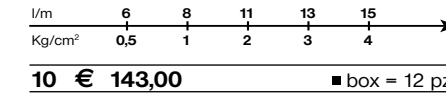

Miscelatore monocomando per lavello con bocca girevole.
Single lever sink mixer with swivel spout.
Mitigeur monocommande d'évier, bec orientable.
Einhand-Spültischmischer, schwenkbare Auslauf.
Mezclador monomando fregadero, caño giratorio.

485317