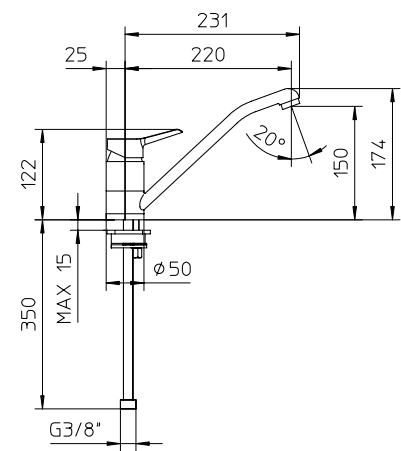

Miscelatore monocomando per lavello con bocca girevole.
Single lever sink mixer with swivel spout.
Mitigeur monocommande d'évier, bec orientable.
Einhand-Spültischmischer, schwenkbare Auslauf.
Mezclador monomando fregadero, caño giratorio.

Miscelatore monocomando a parete per lavello con bocca girevole.
Single lever sink mixer, wall mounted, with swivel spout.
Mitigeur monocommande d'évier mural, bec orientable.
Einhand-Spültischmischer für Wandmontage, schwenkbare Auslauf.
Mezclador monomando fregadero de pared, caño giratorio.

Miscelatore monocomando per lavello con bocca girevole.
Single lever sink mixer with swivel spout.
Mitigeur monocommande d'évier, bec orientable.
Einhand-Spültischmischer, schwenkbare Auslauf.
Mezclador monomando fregadero, caño giratorio.

Miscelatore monocomando a parete per lavello con bocca girevole.
Single lever sink mixer, wall mounted, with swivel spout.
Mitigeur monocommande d'évier mural, bec orientable.
Einhand-Spültischmischer für Wandmontage, schwenkbare Auslauf.
Mezclador monomando fregadero de pared, caño giratorio.

Miscelatore monocomando per lavello con bocca girevole.
Single lever sink mixer with swivel spout.
Mitigeur monocommande d'évier, bec orientable.
Einhand-Spültischmischer, schwenkbare Auslauf.
Mezclador monomando fregadero, caño giratorio.