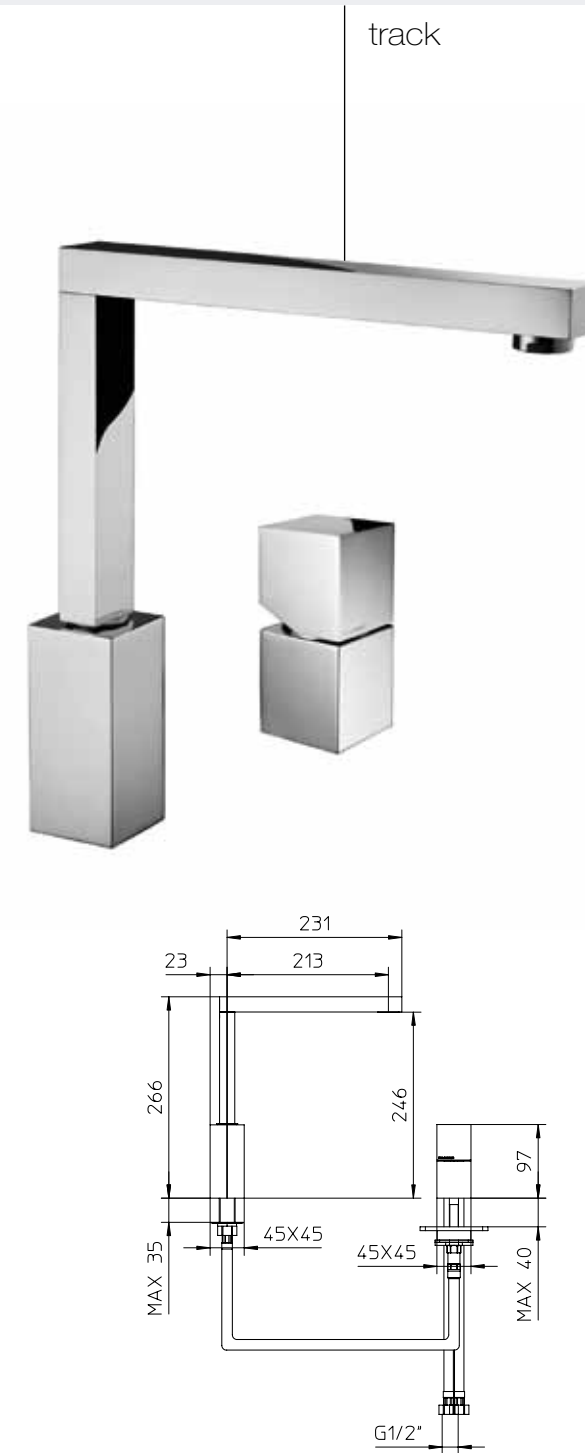

095348

track