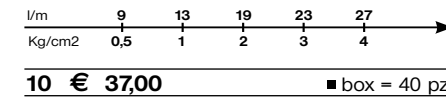

616210

Rubinetto a parete per lavello con bocca girevole.
Wall mounted tap, with swivel spout.
Robinet d'évier mural, bec orientable.
Einloch Spültisch Standventil für Wandmontage, schwenkbare Auslauf.
Fregadero de pared, caño giratorio.

Rubinetto per lavello monoforo con bocca girevole.
Single hole tap, swivel spout.
Robinet monotrou d'évier, bec mobile.
Einloch Spültisch Standventil, mit Rohrauslauf.
Fregadero con caño giratorio.

Rubinetto per lavello monoforo fisso.
Single hole tap.
Robinet monotrou d'évier.
Spültisch Standventil.
Grifo fijo fregadero.

Rubinetto a parete con attacco lavatrice.
Wall mounted tap, with washmachine connection.
Robinet mural, avec raccord pour machine à laver.
Eckventil für Wandmontage mit Waschmaschine Anschluss.
Grifo de pared, con toma para lavadora.

Miscelatore monocomando a parete per lavello con bocca girevole.
Single lever sink mixer, wall mounted, with swivel spout.
Mitigeur monocommande d'évier mural, bec orientable.
Einhand-Spültischmischer für Wandmontage, schwenkbare Auslauf.
Mezclador monomando fregadero de pared, caño giratorio.

Miscelatore monocomando per lavello con bocca girevole.
Single lever sink mixer with swivel spout.
Mitigeur monocommande d'évier, bec orientable.
Einhand-Spültischmischer, schwenkbare Auslauf.
Mezclador monomando fregadero, caño giratorio.