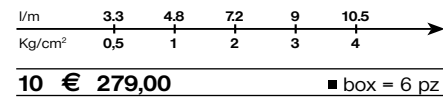

Miscelatore monocomando per lavello con bocca girevole.
Single lever sink mixer with swivel spout.
Mitigeur monocommande d'évier, bec orientable.
Einhand-Spültischmischer, schwenkbare Auslauf.
Mezclador monomando fregadero, caño giratorio.

105337