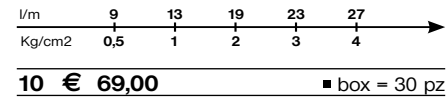

616230

Rubinetto a parete per lavello con bocca girevole.
Wall mounted tap, with swivel spout.
Robinet d'évier mural, bec orientable.
Einloch Spültisch Standventil für Wandmontage, schwenkbare Auslauf.
Fregadero de pared, caño giratorio.

Rubinetto per lavello monoforo con bocca girevole.
Single hole tap, swivel spout.
Robinet monotrou d'évier, bec mobile.
Einloch Spültisch Standventil, mit Rohrauslauf.
Fregadero con caño giratorio.

Rubinetto per lavello monoforo fisso.
Single hole tap.
Robinet monotrou d'évier.
Spültisch Standventil.
Grifo fijo fregadero.

Rubinetto a parete con attacco lavatrice.
Wall mounted tap, with washmachine connection.
Robinet mural, avec raccord pour machine à laver.
Eckventil für Wandmontage mit Waschmaschine Anschluss.
Grifo de pared, con toma para lavadora.

Miscelatore monocomando a parete per lavello con bocca girevole.
Single lever sink mixer, wall mounted, with swivel spout.
Mitigeur monocommande d'évier mural, bec orientable.
Einhand-Spültischmischer für Wandmontage, schwenkbare Auslauf.
Mezclador monomando fregadero de pared, caño giratorio.

Miscelatore monocomando per lavello con bocca girevole.
Single lever sink mixer with swivel spout.
Mitigeur monocommande d'évier, bec orientable.
Einhand-Spültischmischer, schwenkbare Auslauf.
Mezclador monomando fregadero, caño giratorio.