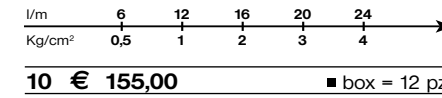

255020

Miscelatore monocomando per lavello con bocca girevole.
Single lever sink mixer with swivel spout.
Mitigeur monocommande d'évier, bec orientable.
Einhand-Spültischmischer, schwenkbare Auslauf.
Mezclador monomando fregadero, caño giratorio.

Miscelatore monocomando per lavello con bocca girevole.
Single lever sink mixer with swivel spout.
Mitigeur monocommande d'évier, bec orientable.
Einhand-Spültischmischer, schwenkbare Auslauf.
Mezclador monomando fregadero, caño giratorio.

Miscelatore monocomando per lavello con doccetta estraibile.
Single lever sink mixer, with pull-out shower.
Mitigeur monocommande d'évier, avec douchette amovible.
Einhand-Spültischmischer, herausziehbarer Küchenbrause.
Mezclador monomando fregadero, con ducha extraíble.

Miscelatore monocomando per lavello con bocca girevole.
Single lever sink mixer with swivel spout.
Mitigeur monocommande d'évier, bec orientable.
Einhand-Spültischmischer, schwenkbare Auslauf.
Mezclador monomando fregadero, caño giratorio.

Miscelatore monocomando per lavello con bocca girevole.
Single lever sink mixer with swivel spout.
Mitigeur monocommande d'évier, bec orientable.
Einhand-Spültischmischer, schwenkbare Auslauf.
Mezclador monomando fregadero, caño giratorio.