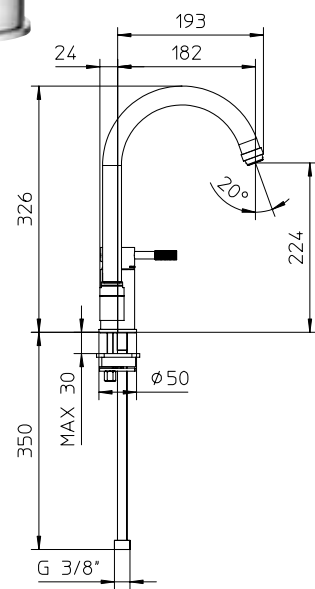

Miscelatore monocomando per lavello con bocca girevole.

Single lever sink mixer with swivel spout.

Mitigeur monocommande d'évier, bec orientable.

Einhand-Spültischmischer, schwenkbare Auslauf.

Mezclador monomando fregadero, caño giratorio.

10 € 170,00 ■ box = 12 pz

Miscelatore monocomando per lavello con bocca girevole.

Single lever sink mixer with swivel spout.

Mitigeur monocommande d'évier, bec orientable.

Einhand-Spültischmischer, schwenkbare Auslauf.

Mezclador monomando fregadero, caño giratorio.

10 € 170,00 ■ box = 12 pz

Miscelatore monocomando a parete per lavello con bocca girevole.

Single lever sink mixer, wall mounted, with swivel spout.

Mitigeur monocommande d'évier mural, bec orientable.

Einhand-Spültischmischer für Wandmontage, schwenkbare Auslauf.

Mezclador monomando fregadero de pared, caño giratorio.

10 € 210,00 ■ box = 30 pz

Miscelatore monocomando per lavello con bocca girevole.

Single lever sink mixer with swivel spout.

Mitigeur monocommande d'évier, bec orientable.

Einhand-Spültischmischer, schwenkbare Auslauf.

Mezclador monomando fregadero, caño giratorio.

10 € 189,00 ■ box = 12 pz

iceberg