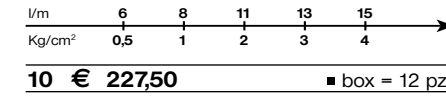

635427

Gruppo per lavello monoforo con bocca girevole.
Single hole sink mixer, swivel spout.
Mélangeur monotrou d'évier, bec mobile.
Einhand-Spültischmischer, mit Rohrauslauf.
Monobloc fregadero con caño giratorio.

Miscelatore progressivo per lavello con bocca girevole.
Progressive sink mixer, swivel spout.
Mitigeur progressif d'évier, bec mobile.
Einhebelmischer progressive, mit Rohrauslauf.
Mezclador progresivo fregadero con caño giratorio.

Gruppo per lavello monoforo con bocca girevole.
Single hole sink mixer, swivel spout.
Mélangeur monotrou d'évier, bec mobile.
Einhand-Spültischmischer, mit Rohrauslauf.
Monobloc fregadero con caño giratorio.

Miscelatore progressivo per lavello con bocca girevole.
Progressive sink mixer, swivel spout.
Mitigeur progressif d'évier, bec mobile.
Einhebelmischer progressive, mit Rohrauslauf.
Mezclador progresivo fregadero con caño giratorio.

Gruppo per lavello monoforo con bocca girevole.
Single hole sink mixer, swivel spout.
Mélangeur monotrou d'évier, bec mobile.
Einhand-Spültischmischer, mit Rohrauslauf.
Monobloc fregadero con caño giratorio.

Miscelatore monocomando per lavello con bocca girevole.
Single lever sink mixer with swivel spout.
Mitigeur monocommande d'évier, bec orientable.
Einhand-Spültischmischer, schwenkbare Auslauf.
Mezclador monomando fregadero, caño giratorio.