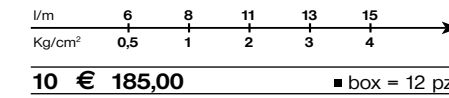

Miscelatore monocomando per lavello con bocca girevole.
Single lever sink mixer with swivel spout.
Mitigeur monocommande d'évier, bec orientable.
Einhand-Spültischmischer, schwenkbare Auslauf.
Mezclador monomando fregadero, caño giratorio.

Miscelatore monocomando per lavello con bocca girevole.
Single lever sink mixer with swivel spout.
Mitigeur monocommande d'évier, bec orientable.
Einhand-Spültischmischer, schwenkbare Auslauf.
Mezclador monomando fregadero, caño giratorio.