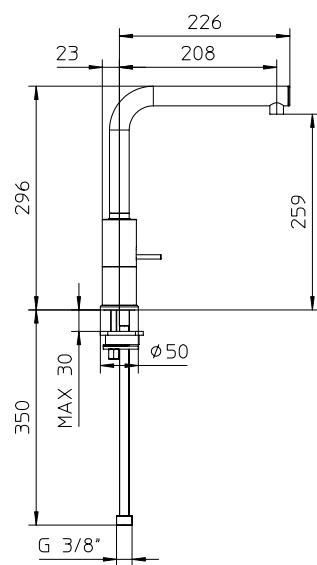

Miscelatore monocomando per lavello con bocca girevole.
Single lever sink mixer with swivel spout.
Mitigeur monocommande d'évier, bec orientable.
Einhand-Spültischmischer, schwenkbare Auslauf.
Mezclador monomando fregadero, caño giratorio.

digit