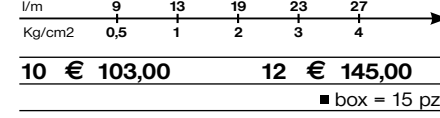

615415

Gruppo per lavello monoforo con bocca girevole.
Single hole sink mixer, swivel spout.
Mélangeur monotrou d'évier, bec mobile.
Einhand-Spültischmischer, mit Rohrauslauf.
Monobloc fregadero con caño giratorio.

Gruppo per lavello monoforo con bocca girevole.
Single hole sink mixer, swivel spout.
Mélangeur monotrou d'évier, bec mobile.
Einhand-Spültischmischer, mit Rohrauslauf.
Monobloc fregadero con caño giratorio.

Gruppo per lavello monoforo con bocca girevole.
Single hole sink mixer, swivel spout.
Mélangeur monotrou d'évier, bec mobile.
Einhand-Spültischmischer, mit Rohrauslauf.
Monobloc fregadero con caño giratorio.

Gruppo a parete per lavello con bocca girevole.
Sink mixer, wall mounted, with swivel spout.
Mélangeur d'évier mural, bec orientable.
Einhand-Spültischmischer für Wandmontage, schwenkbare Auslauf.
Lavabo fregadero de pared, caño giratorio.

Gruppo a parete per lavello con bocca girevole.
Sink mixer, wall mounted, with swivel spout.
Mélangeur d'évier mural, bec orientable.
Einhand-Spültischmischer für Wandmontage, schwenkbare Auslauf.
Lavabo fregadero de pared, caño giratorio.

Rubinetto a parete per lavello con bocca girevole.
Wall mounted tap, with swivel spout.
Robinet d'évier mural, bec orientable.
Einloch Spültisch Standventil für Wandmontage, schwenkbare Auslauf.
Fregadero de pared, caño giratorio.