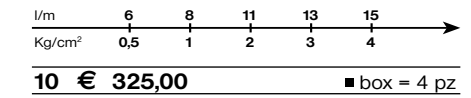

123042

Miscelatore monocomando da incasso per lavabo con bocca girevole.
Complete concealed single lever mixer for washbasin with swivel spout.
Mitigeur monocommande à encastrer de lavabo avec bec mobile.
Komplett Unterputz Wannenfäll und Einhebelmischer, mit schwenkbarer.
Mezclador monomando empotrable para lavabo con caño giratorio.