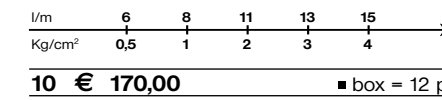

125327

Miscelatore monocomando per lavello con bocca girevole.
Single lever sink mixer with swivel spout.
Mitigeur monocommande d'évier, bec orientable.
Einhand-Spültischmischer, schwenkbare Auslauf.
Mezclador monomando fregadero, caño giratorio.

Miscelatore monocomando a parete per lavello con bocca girevole.
Single lever sink mixer, wall mounted, with swivel spout.
Mitigeur monocommande d'évier mural, bec orientable.
Einhand-Spültischmischer für Wandmontage, schwenkbare Auslauf.
Mezclador monomando fregadero de pared, caño giratorio.

Miscelatore monocomando per lavello con bocca girevole.
Single lever sink mixer with swivel spout.
Mitigeur monocommande d'évier, bec orientable.
Einhand-Spültischmischer, schwenkbare Auslauf.
Mezclador monomando fregadero, caño giratorio.

Miscelatore monocomando per lavello con bocca girevole.
Single lever sink mixer with swivel spout.
Mitigeur monocommande d'évier, bec orientable.
Einhand-Spültischmischer, schwenkbare Auslauf.
Mezclador monomando fregadero, caño giratorio.

Miscelatore monocomando per lavello con bocca girevole.
Single lever sink mixer with swivel spout.
Mitigeur monocommande d'évier, bec orientable.
Einhand-Spültischmischer, schwenkbare Auslauf.
Mezclador monomando fregadero, caño giratorio.