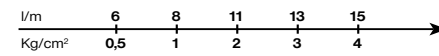

10	€ 119,00	51	€ 191,00
50	€ 191,00		

■ box = 12 pz.