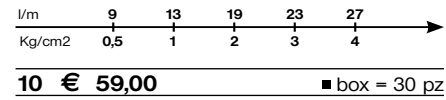

615910

Rubinetto a parete per lavello con bocca girevole.
Wall mounted tap, with swivel spout.
Robinet d'évier mural, bec orientable.
Einloch Spültisch Standventil für Wandmontage, schwenkbare Auslauf.
Fregadero de pared, caño giratorio.

Rubinetto per lavello monoforo con bocca girevole.
Single hole tap, swivel spout.
Robinet monotrou d'évier, bec mobile.
Einloch Spültisch Standventil, mit Rohrauslauf.
Fregadero con caño giratorio.

Rubinetto per lavello monoforo fisso.
Single hole tap.
Robinet monotrou d'évier.
Spültisch Standventil.
Grifo fijo fregadero.

Rubinetto a parete con attacco lavatrice.
Wall mounted tap, with washmachine connection.
Robinet mural, avec raccord pour machine à laver.
Eckventil für Wandmontage mit Waschmaschine Anschluss.
Grifo de pared, con toma para lavadora.

Miscelatore monocomando a parete per lavello con bocca girevole.
Single lever sink mixer, wall mounted, with swivel spout.
Mitigeur monocommande d'évier mural, bec orientable.
Einhand-Spültischmischer für Wandmontage, schwenkbare Auslauf.
Mezclador monomando fregadero de pared, caño giratorio.

Miscelatore monocomando per lavello con bocca girevole.
Single lever sink mixer with swivel spout.
Mitigeur monocommande d'évier, bec orientable.
Einhand-Spültischmischer, schwenkbare Auslauf.
Mezclador monomando fregadero, caño giratorio.