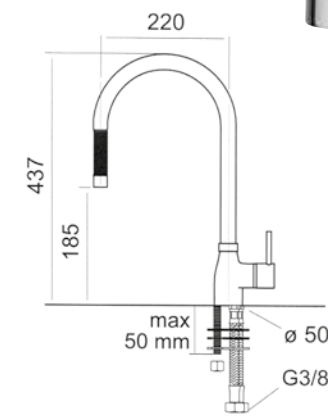

Miscelatore monocomando per lavello con bocca girevole e doccia estraibile.
Single lever sink mixer with swivel spout and pull-out shower.
Mitigeur monocommande d'évier, bec orientable et douchette amovible.
Einhand-Spültischmischer, schwenkbare Auslauf und douchette amovible.
Mezclador monomando fregadero, caño giratorio y ducha extraíble.

digit