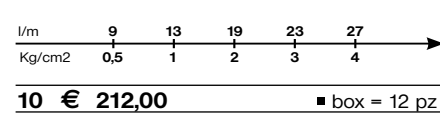

Gruppo per lavello monoforo con bocca girevole.
Single hole sink mixer, swivel spout.
Mélangeur monotrou d'évier, bec mobile.
Einhand-Spültischmischer, mit Rohrauslauf.
Monobloc fregadero con caño giratorio.

Gruppo per lavello monoforo con bocca girevole.
Single hole sink mixer, swivel spout.
Mélangeur monotrou d'évier, bec mobile.
Einhand-Spültischmischer, mit Rohrauslauf.
Monobloc fregadero con caño giratorio.

Gruppo per lavello monoforo con bocca girevole.
Single hole sink mixer, swivel spout.
Mélangeur monotrou d'évier, bec mobile.
Einhand-Spültischmischer, mit Rohrauslauf.
Monobloc fregadero con caño giratorio.

Gruppo a parete per lavello con bocca girevole.
Sink mixer, wall mounted, with swivel spout.
Mélangeur d'évier mural, bec orientable.
Einhand-Spültischmischer für Wandmontage, schwenkbare Auslauf.
Lavabo fregadero de pared, caño giratorio.

Gruppo a parete per lavello con bocca girevole.
Sink mixer, wall mounted, with swivel spout.
Mélangeur d'évier mural, bec orientable.
Einhand-Spültischmischer für Wandmontage, schwenkbare Auslauf.
Lavabo fregadero de pared, caño giratorio.

Rubinetto a parete per lavello con bocca girevole.
Wall mounted tap, with swivel spout.
Robinet d'évier mural, bec orientable.
Einloch Spültisch Standventil für Wandmontage, schwenkbare Auslauf.
Fregadero de pared, caño giratorio.

555440