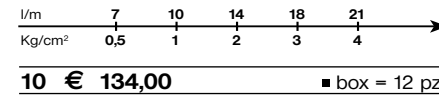

235316

Miscelatore monocomando per lavello con bocca girevole.
Single lever sink mixer with swivel spout.
Mitigeur monocommande d'évier, bec orientable.
Einhand-Spültischmischer, schwenkbare Auslauf.
Mezclador monomando fregadero, caño giratorio.

Miscelatore monocomando per lavello con bocca girevole.
Single lever sink mixer with swivel spout.
Mitigeur monocommande d'évier, bec orientable.
Einhand-Spültischmischer, schwenkbare Auslauf.
Mezclador monomando fregadero, caño giratorio.

Miscelatore monocomando per lavello con doccetta estraibile.
Single lever sink mixer, with pull-out shower.
Mitigeur monocommande d'évier, avec douchette amovible.
Einhand-Spültischmischer, herausziehbarer Küchenbrause.
Mezclador monomando fregadero, con ducha extraíble.

Miscelatore monocomando per lavello con bocca girevole.
Single lever sink mixer with swivel spout.
Mitigeur monocommande d'évier, bec orientable.
Einhand-Spültischmischer, schwenkbare Auslauf.
Mezclador monomando fregadero, caño giratorio.

Miscelatore monocomando per lavello con bocca girevole.
Single lever sink mixer with swivel spout.
Mitigeur monocommande d'évier, bec orientable.
Einhand-Spültischmischer, schwenkbare Auslauf.
Mezclador monomando fregadero, caño giratorio.