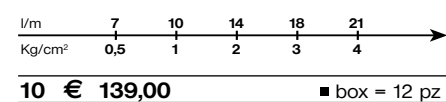

485011

Miscelatore monocomando a parete per lavello con bocca girevole.
Single lever sink mixer, wall mounted, with swivel spout.
Mitigeur monocommande d'évier mural, bec orientable.
Einhand-Spültischmischer für Wandmontage, schwenkbare Auslauf.
Mezclador monomando fregadero de pared, caño giratorio.