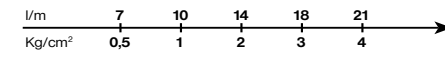

145014

10 € 170,00 ■ box = 12 pz

Miscelatore monocomando a parete per lavello con bocca girevole.

Single lever sink mixer, wall mounted, with swivel spout.

Mitigeur monocommande d'évier mural, bec orientable.

Einhand-Spültischmischer für Wandmontage, schwenkbare Auslauf.

Mezclador monomando fregadero de pared, caño giratorio.