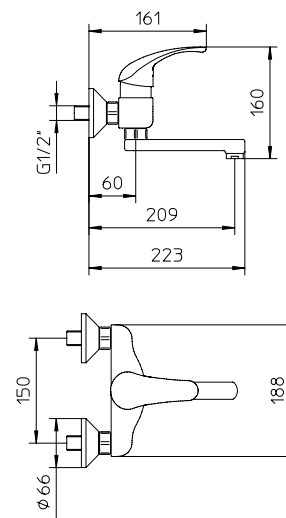

Mezclador monomando fregadero de pared, caño giratorio.

10 € 115,00 ■ box = 12 pz

355011

capri

355014

capri

355010

capri