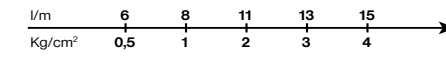

Mitigeur monocommande d'évier mural, bec orientable.

Einhand-Spültischmischer für Wandmontage, schwenkbare Auslauf.

Mezclador monomando fregadero de pared, caño giratorio.

10 € 210,00 ■ box = 30 pz

Miscelatore monocomando per lavello con bocca girevole.

Single lever sink mixer with swivel spout.

Mitigeur monocommande d'évier, bec orientable.

Einhand-Spültischmischer, schwenkbare Auslauf.

Mezclador monomando fregadero, caño giratorio.

10 € 189,00 ■ box = 12 pz