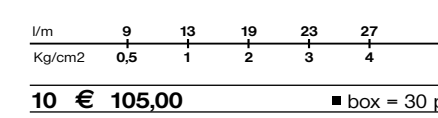

615035

Gruppo per lavello monoforo con bocca girevole.
Single hole sink mixer, swivel spout.
Mélangeur monotrou d'évier, bec mobile.
Einhand-Spültischmischer, mit Rohrauslauf.
Monobloc fregadero con caño giratorio.

Gruppo per lavello monoforo con bocca girevole.
Single hole sink mixer, swivel spout.
Mélangeur monotrou d'évier, bec mobile.
Einhand-Spültischmischer, mit Rohrauslauf.
Monobloc fregadero con caño giratorio.

Gruppo per lavello monoforo con bocca girevole.
Single hole sink mixer, swivel spout.
Mélangeur monotrou d'évier, bec mobile.
Einhand-Spültischmischer, mit Rohrauslauf.
Monobloc fregadero con caño giratorio.

Gruppo a parete per lavello con bocca girevole.
Sink mixer, wall mounted, with swivel spout.
Mélangeur d'évier mural, bec orientable.
Einhand-Spültischmischer für Wandmontage, schwenkbare Auslauf.
Lavabo fregadero de pared, caño giratorio.

Gruppo a parete per lavello con bocca girevole.
Sink mixer, wall mounted, with swivel spout.
Mélangeur d'évier mural, bec orientable.
Einhand-Spültischmischer für Wandmontage, schwenkbare Auslauf.
Lavabo fregadero de pared, caño giratorio.

Rubinetto a parete per lavello con bocca girevole.
Wall mounted tap, with swivel spout.
Robinet d'évier mural, bec orientable.
Einloch Spültisch Standventil für Wandmontage, schwenkbare Auslauf.
Fregadero de pared, caño giratorio.