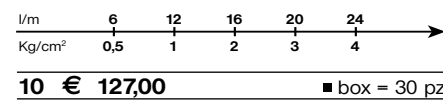

885014

Miscelatore monocomando per lavello con bocca girevole.
Single lever sink mixer with swivel spout.
Mitigeur monocommande d'évier, bec orientable.
Einhand-Spültischmischer, schwenkbare Auslauf.
Mezclador monomando fregadero, caño giratorio.

Miscelatore monocomando a parete per lavello con bocca girevole.
Single lever sink mixer, wall mounted, with swivel spout.
Mitigeur monocommande d'évier mural, bec orientable.
Einhand-Spültischmischer für Wandmontage, schwenkbare Auslauf.
Mezclador monomando fregadero de pared, caño giratorio.

Miscelatore monocomando per lavello con bocca girevole.
Single lever sink mixer with swivel spout.
Mitigeur monocommande d'évier, bec orientable.
Einhand-Spültischmischer, schwenkbare Auslauf.
Mezclador monomando fregadero, caño giratorio.

Miscelatore monocomando per lavello con bocca girevole.
Single lever sink mixer with swivel spout.
Mitigeur monocommande d'évier, bec orientable.
Einhand-Spültischmischer, schwenkbare Auslauf.
Mezclador monomando fregadero, caño giratorio.

Miscelatore monocomando per lavello con bocca girevole.
Single lever sink mixer with swivel spout.
Mitigeur monocommande d'évier, bec orientable.
Einhand-Spültischmischer, schwenkbare Auslauf.
Mezclador monomando fregadero, caño giratorio.