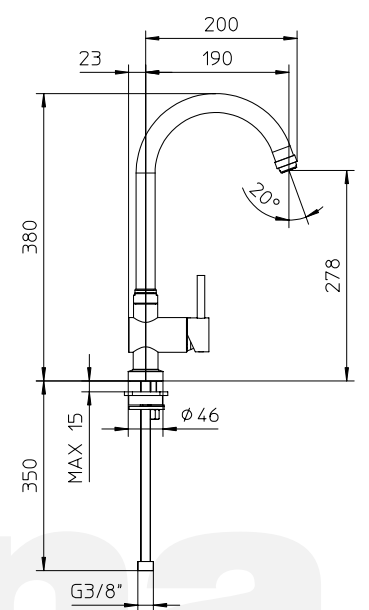

Miscelatore monocomando per lavello con bocca girevole.
Single lever sink mixer with swivel spout.
Mitigeur monocommande d'évier, bec orientable.
Einhand-Spültischmischer, schwenkbare Auslauf.
Mezclador monomando fregadero, caño giratorio.

Miscelatore monocomando a parete per lavello con bocca girevole.
Single lever sink mixer, wall mounted, with swivel spout.
Mitigeur monocommande d'évier mural, bec orientable.
Einhand-Spültischmischer für Wandmontage, schwenkbare Auslauf.
Mezclador monomando fregadero de pared, caño giratorio.

Miscelatore monocomando per lavello con bocca girevole.
Single lever sink mixer with swivel spout.
Mitigeur monocommande d'évier, bec orientable.
Einhand-Spültischmischer, schwenkbare Auslauf.
Mezclador monomando fregadero, caño giratorio.

Miscelatore monocomando per lavello con bocca girevole.
Single lever sink mixer with swivel spout.
Mitigeur monocommande d'évier, bec orientable.
Einhand-Spültischmischer, schwenkbare Auslauf.
Mezclador monomando fregadero, caño giratorio.

Miscelatore monocomando per lavello con bocca girevole.
Single lever sink mixer with swivel spout.
Mitigeur monocommande d'évier, bec orientable.
Einhand-Spültischmischer, schwenkbare Auslauf.
Mezclador monomando fregadero, caño giratorio.

chef cucina