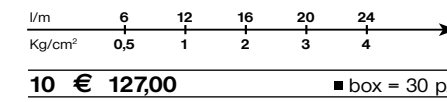

475014

Miscelatore monocomando a parete per lavello con bocca girevole.
Single lever sink mixer, wall mounted, with swivel spout.
Mitigeur monocommande d'évier mural, bec orientable.
Einhand-Spültischmischer für Wandmontage, schwenkbare Auslauf.
Mezclador monomando fregadero de pared, caño giratorio.