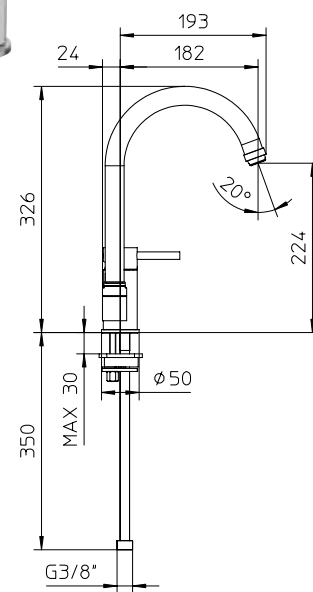

Miscelatore monocomando per lavello con bocca girevole.
Single lever sink mixer with swivel spout.
Mitigeur monocommande d'évier, bec orientable.
Einhand-Spültischmischer, schwenkbare Auslauf.
Mezclador monomando fregadero, caño giratorio.

Miscelatore monocomando per lavello con bocca girevole.
Single lever sink mixer with swivel spout.
Mitigeur monocommande d'évier, bec orientable.
Einhand-Spültischmischer, schwenkbare Auslauf.
Mezclador monomando fregadero, caño giratorio.

Miscelatore monocomando per lavello con bocca girevole.
Single lever sink mixer with swivel spout.
Mitigeur monocommande d'évier, bec orientable.
Einhand-Spültischmischer, schwenkbare Auslauf.
Mezclador monomando fregadero, caño giratorio.

Miscelatore monocomando per lavello con bocca girevole.
Single lever sink mixer with swivel spout.
Mitigeur monocommande d'évier, bec orientable.
Einhand-Spültischmischer, schwenkbare Auslauf.
Mezclador monomando fregadero, caño giratorio.

325326

maranello