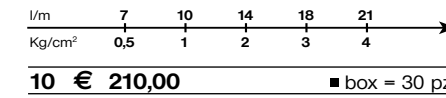

125014

Miscelatore monocomando a parete per lavello con bocca girevole.
Single lever sink mixer, wall mounted, with swivel spout.
Mitigeur monocommande d'évier mural, bec orientable.
Einhand-Spültischmischer für Wandmontage, schwenkbare Auslauf.
Mezclador monomando fregadero de pared, caño giratorio.