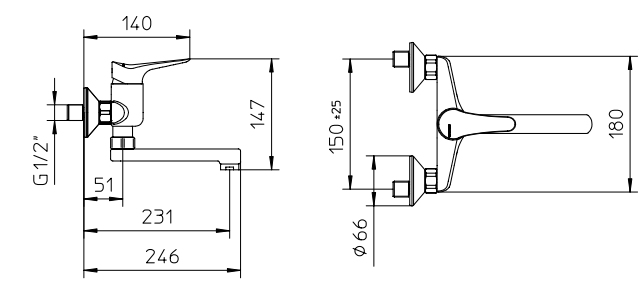

Miscelatore monocomando per lavello con bocca girevole.
Single lever sink mixer with swivel spout.
Mitigeur monocommande d'évier, bec orientable.
Einhand-Spültischmischer, schwenkbare Auslauf.
Mezclador monomando fregadero, caño giratorio.

Miscelatore monocomando a parete per lavello con bocca girevole.
Single lever sink mixer, wall mounted, with swivel spout.
Mitigeur monocommande d'évier mural, bec orientable.
Einhand-Spültischmischer für Wandmontage, schwenkbare Auslauf.
Mezclador monomando fregadero de pared, caño giratorio.

Miscelatore monocomando per lavello con bocca girevole.
Single lever sink mixer with swivel spout.
Mitigeur monocommande d'évier, bec orientable.
Einhand-Spültischmischer, schwenkbare Auslauf.
Mezclador monomando fregadero, caño giratorio.

Miscelatore monocomando a parete per lavello con bocca girevole.
Single lever sink mixer, wall mounted, with swivel spout.
Mitigeur monocommande d'évier mural, bec orientable.
Einhand-Spültischmischer für Wandmontage, schwenkbare Auslauf.
Mezclador monomando fregadero de pared, caño giratorio.

Miscelatore monocomando per lavello con bocca girevole.
Single lever sink mixer with swivel spout.
Mitigeur monocommande d'évier, bec orientable.
Einhand-Spültischmischer, schwenkbare Auslauf.
Mezclador monomando fregadero, caño giratorio.