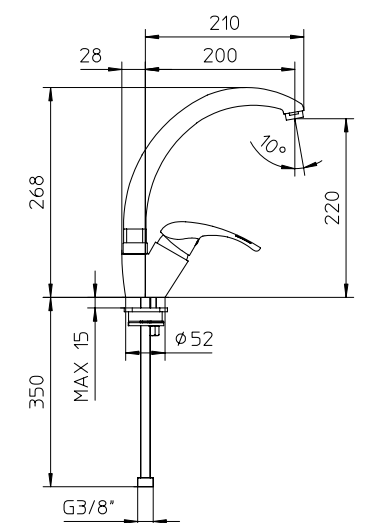

355320

capri

355325

capri

Miscelatore monocomando per lavello con doccetta estraibile.

Single lever sink mixer, with pull-out shower.

Mitigeur monocommande d'évier, avec douchette amovible.

Einhand-Spültischmischer, herausziehbarer Küchenbrause.