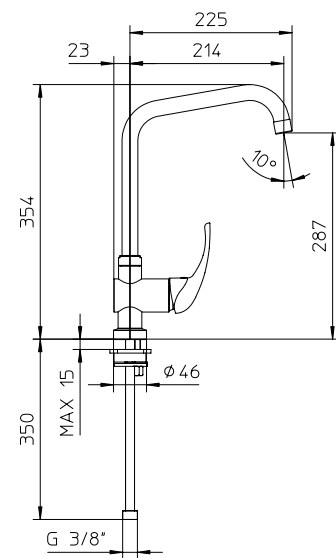

355320

capri

355325

capri

Miscelatore monocomando per lavello con doccetta estraibile.

Single lever sink mixer, with pull-out shower.

Mitigeur monocommande d'évier, avec douchette amovible.

Einhand-Spültischmischer, herausziehbarer Küchenbrause.