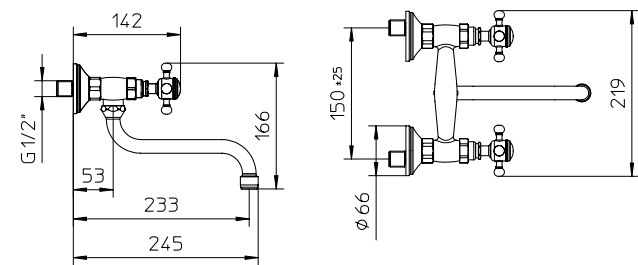

Gruppo a parete per lavello con bocca girevole.
Sink mixer, wall mounted, with swivel spout.
Mélangeur d'évier mural, bec orientable.
Einhand-Spültischmischer für Wandmontage, schwenkbare Auslauf.
Lavabo fregadero de pared, caño giratorio.

l/m	9	13	19	23	27
Kg/cm2	0,5	1	2	3	4
10	€ 147,00	11	€ 177,00		
50	€ 236,00	51	€ 236,00		
53	€ 294,00				

■ box = 30 pz

Gruppo a parete per lavello con bocca girevole.
Sink mixer, wall mounted, with swivel spout.
Mélangeur d'évier mural, bec orientable.
Einhand-Spültischmischer für Wandmontage, schwenkbare Auslauf.
Lavabo fregadero de pared, caño giratorio.

l/m	9	13	19	23	27
Kg/cm2	0,5	1	2	3	4
10	€ 170,00	11	€ 204,00		
50	€ 272,00	51	€ 272,00		
53	€ 340,00				

■ box = 15 pz

Gruppo per lavello monoforo con bocca girevole.
Single hole sink mixer, swivel spout.
Mélangeur monotrou d'évier, bec mobile.
Einhand-Spültischmischer, mit Rohrauslauf.
Monobloc fregadero con caño giratorio.

l/m	9	13	19	23	27
Kg/cm2	0,5	1	2	3	4
10	€ 168,00	11	€ 202,00		
50	€ 269,00	51	€ 269,00		
53	€ 336,00				

■ box = 12 pz

Batteria per lavello con bocca girevole.
Sink-washbasin mixer, swivel spout.
Mélangeur d'évier, bec mobile.
Brückenbatterie, mit Rohrauslauf.
Batería fregadero con caño giratorio.

l/m	9	13	19	23	27
Kg/cm2	0,5	1	2	3	4
10	€ 240,00	11	€ 288,00		
50	€ 384,00	51	€ 384,00		
53	€ 480,00				

■ box = 12 pz

525010

adams