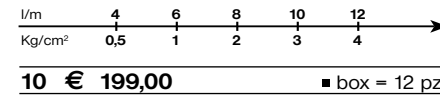

235330

Miscelatore monocomando per lavello con bocca girevole.
Single lever sink mixer with swivel spout.
Mitigeur monocommande d'évier, bec orientable.
Einhand-Spültischmischer, schwenkbare Auslauf.
Mezclador monomando fregadero, caño giratorio.

Miscelatore monocomando per lavello con bocca girevole.
Single lever sink mixer with swivel spout.
Mitigeur monocommande d'évier, bec orientable.
Einhand-Spültischmischer, schwenkbare Auslauf.
Mezclador monomando fregadero, caño giratorio.

Miscelatore monocomando per lavello con doccetta estraibile.
Single lever sink mixer, with pull-out shower.
Mitigeur monocommande d'évier, avec douchette amovible.
Einhand-Spültischmischer, herausziehbarer Küchenbrause.
Mezclador monomando fregadero, con ducha extraíble.

Miscelatore monocomando per lavello con bocca girevole.
Single lever sink mixer with swivel spout.
Mitigeur monocommande d'évier, bec orientable.
Einhand-Spültischmischer, schwenkbare Auslauf.
Mezclador monomando fregadero, caño giratorio.

Miscelatore monocomando per lavello con bocca girevole.
Single lever sink mixer with swivel spout.
Mitigeur monocommande d'évier, bec orientable.
Einhand-Spültischmischer, schwenkbare Auslauf.
Mezclador monomando fregadero, caño giratorio.