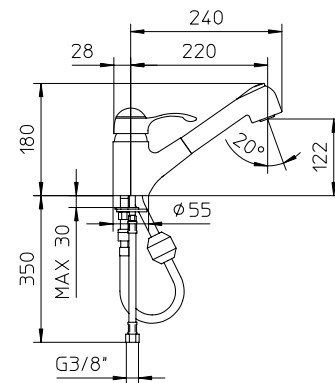

265315

palace

265014

palace

Gruppo a parete per lavello con bocca girevole.
Sink mixer, wall mounted, with swivel spout.
Mélangeur d'évier mural, bec orientable.
Einhand-Spültischmischer für Wandmontage, schwenkbare Auslauf.
Lavabo fregadero de pared, caño giratorio.