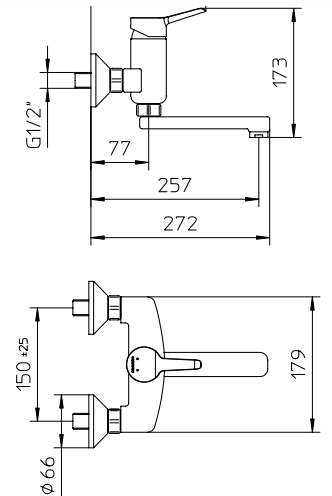

Miscelatore monocomando per lavello con bocca girevole.
Single lever sink mixer with swivel spout.
Mitigeur monocommande d'évier, bec orientable.
Einhand-Spültischmischer, schwenkbare Auslauf.
Mezclador monomando fregadero, caño giratorio.

Miscelatore monocomando a parete per lavello con bocca girevole.
Single lever sink mixer, wall mounted, with swivel spout.
Mitigeur monocommande d'évier mural, bec orientable.
Einhand-Spültischmischer für Wandmontage, schwenkbare Auslauf.
Mezclador monomando fregadero de pared, caño giratorio.

Miscelatore monocomando per lavello con bocca girevole.
Single lever sink mixer with swivel spout.
Mitigeur monocommande d'évier, bec orientable.
Einhand-Spültischmischer, schwenkbare Auslauf.
Mezclador monomando fregadero, caño giratorio.

Miscelatore monocomando a parete per lavello con bocca girevole.
Single lever sink mixer, wall mounted, with swivel spout.
Mitigeur monocommande d'évier mural, bec orientable.
Einhand-Spültischmischer für Wandmontage, schwenkbare Auslauf.
Mezclador monomando fregadero de pared, caño giratorio.

Miscelatore monocomando per lavello con bocca girevole.
Single lever sink mixer with swivel spout.
Mitigeur monocommande d'évier, bec orientable.
Einhand-Spültischmischer, schwenkbare Auslauf.
Mezclador monomando fregadero, caño giratorio.