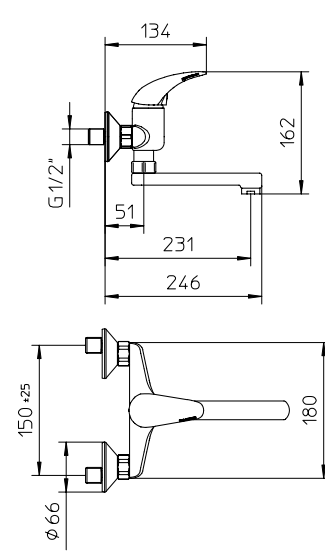

Mezclador monomando fregadero, caño giratorio.

10 € 77,90 ■ box = 15 pz

435017

circus

435014

circus

435115

circus