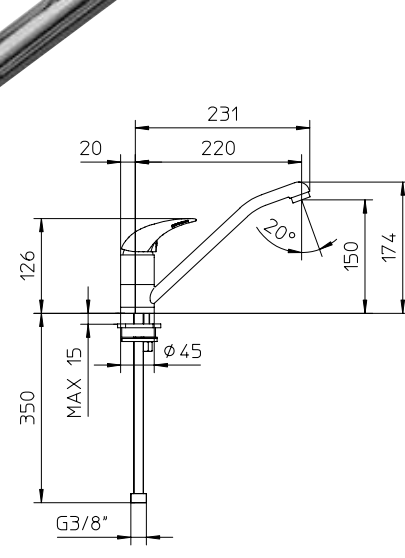

Mezclador monomando fregadero, caño giratorio.

10 € 77,90 ■ box = 15 pz

435017

circus

435014

circus

435115

circus