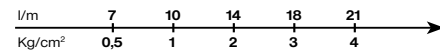

Miscelatore monocomando per lavello con bocca girevole.
Single lever sink mixer with swivel spout.
Mitigeur monocommande d'évier, bec orientable.
Einhand-Spültischmischer, schwenkbare Auslauf.
Mezclador monomando fregadero, caño giratorio.

Miscelatore monocomando per lavello con bocca girevole.
Single lever sink mixer with swivel spout.
Mitigeur monocommande d'évier, bec orientable.
Einhand-Spültischmischer, schwenkbare Auslauf.
Mezclador monomando fregadero, caño giratorio.

Miscelatore monocomando per lavello con doccetta estraibile.
Single lever sink mixer, with pull-out shower.
Mitigeur monocommande d'évier, avec douchette amovible.
Einhand-Spültischmischer, herausziehbarer Küchenbrause.
Mezclador monomando fregadero, con ducha extraíble.

Miscelatore monocomando per lavello con bocca girevole.
Single lever sink mixer with swivel spout.
Mitigeur monocommande d'évier, bec orientable.
Einhand-Spültischmischer, schwenkbare Auslauf.
Mezclador monomando fregadero, caño giratorio.

Miscelatore monocomando a parete per lavello con bocca girevole.
Single lever sink mixer, wall mounted, with swivel spout.
Mitigeur monocommande d'évier mural, bec orientable.
Einhand-Spültischmischer für Wandmontage, schwenkbare Auslauf.
Mezclador monomando fregadero de pared, caño giratorio.

10	€ 159,00	51	€ 255,00
50	€ 255,00		

■ box = 12 pz.