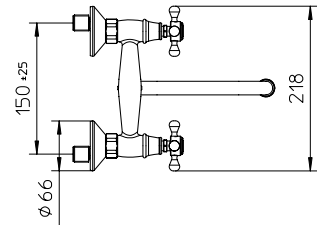

Gruppo per lavello monoforo con bocca girevole.
Single hole sink mixer, swivel spout.
Mélangeur monotrou d'évier, bec mobile.
Einhand-Spültischmischer, mit Rohrauslauf.
Monobloc fregadero con caño giratorio.

Gruppo a parete per lavello con bocca girevole.
Sink mixer, wall mounted, with swivel spout.
Mélangeur d'évier mural, bec orientable.
Einhand-Spültischmischer für Wandmontage, schwenkbare Auslauf.
Lavabo fregadero de pared, caño giratorio.

Gruppo per lavello monoforo con bocca girevole.
Single hole sink mixer, swivel spout.
Mélangeur monotrou d'évier, bec mobile.
Einhand-Spültischmischer, mit Rohrauslauf.
Monobloc fregadero con caño giratorio.

Gruppo a parete per lavello con bocca girevole.
Sink mixer, wall mounted, with swivel spout.
Mélangeur d'évier mural, bec orientable.
Einhand-Spültischmischer für Wandmontage, schwenkbare Auslauf.
Lavabo fregadero de pared, caño giratorio.

Gruppo a parete per lavello con bocca girevole.
Sink mixer, wall mounted, with swivel spout.
Mélangeur d'évier mural, bec orientable.
Einhand-Spültischmischer für Wandmontage, schwenkbare Auslauf.
Lavabo fregadero de pared, caño giratorio.

l/m	9	13	19	23	27
Kg/cm2	0,5	1	2	3	4
10	€ 115,00	11	€ 138,00		
50	€ 184,00	51	€ 184,00		
53	€ 230,00				
	■ box = 12 pz				

l/m	9	13	19	23	27
Kg/cm2	0,5	1	2	3	4
10	€ 117,00	11	€ 141,00		
50	€ 188,00	51	€ 188,00		
53	€ 234,00				
	■ box = 30 pz				

l/m	9	13	19	23	27
Kg/cm2	0,5	1	2	3	4
10	€ 158,00	11	€ 190,00		
50	€ 253,00	51	€ 253,00		
53	€ 316,00				
	■ box = 12 pz				

l/m	9	13	19	23	27
Kg/cm2	0,5	1	2	3	4
10	€ 189,00				
	■ box = 12 pz				

l/m	9	13	19	23	27
Kg/cm2	0,5	1	2	3	4
10	€ 137,00				
	■ box = 12 pz				

505445

retrò

505010

retrò

retrò

porter

porter