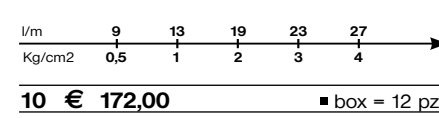

555815

Gruppo per lavello monoforo con bocca girevole.
Single hole sink mixer, swivel spout.
Mélangeur monotrou d'évier, bec mobile.
Einhand-Spültischmischer, mit Rohrauslauf.
Monobloc fregadero con caño giratorio.

Gruppo per lavello monoforo con bocca girevole.
Single hole sink mixer, swivel spout.
Mélangeur monotrou d'évier, bec mobile.
Einhand-Spültischmischer, mit Rohrauslauf.
Monobloc fregadero con caño giratorio.

Gruppo per lavello monoforo con bocca girevole.
Single hole sink mixer, swivel spout.
Mélangeur monotrou d'évier, bec mobile.
Einhand-Spültischmischer, mit Rohrauslauf.
Monobloc fregadero con caño giratorio.

Gruppo a parete per lavello con bocca girevole.
Sink mixer, wall mounted, with swivel spout.
Mélangeur d'évier mural, bec orientable.
Einhand-Spültischmischer für Wandmontage, schwenkbare Auslauf.
Lavabo fregadero de pared, caño giratorio.

Gruppo a parete per lavello con bocca girevole.
Sink mixer, wall mounted, with swivel spout.
Mélangeur d'évier mural, bec orientable.
Einhand-Spültischmischer für Wandmontage, schwenkbare Auslauf.
Lavabo fregadero de pared, caño giratorio.

Rubinetto a parete per lavello con bocca girevole.
Wall mounted tap, with swivel spout.
Robinet d'évier mural, bec orientable.
Einloch Spültisch Standventil für Wandmontage, schwenkbare Auslauf.
Fregadero de pared, caño giratorio.