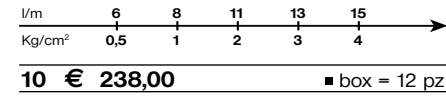

635425

Gruppo per lavello monoforo con bocca girevole.
Single hole sink mixer, swivel spout.
Mélangeur monotrou d'évier, bec mobile.
Einhand-Spültischmischer, mit Rohrauslauf.
Monobloc fregadero con caño giratorio.

Miscelatore progressivo per lavello con bocca girevole.
Progressive sink mixer, swivel spout.
Mitigeur progressif d'évier, bec mobile.
Einhebelmischer progressive, mit Rohrauslauf.
Mezclador progresivo fregadero con caño giratorio.

Gruppo per lavello monoforo con bocca girevole.
Single hole sink mixer, swivel spout.
Mélangeur monotrou d'évier, bec mobile.
Einhand-Spültischmischer, mit Rohrauslauf.
Monobloc fregadero con caño giratorio.

Miscelatore progressivo per lavello con bocca girevole.
Progressive sink mixer, swivel spout.
Mitigeur progressif d'évier, bec mobile.
Einhebelmischer progressive, mit Rohrauslauf.
Mezclador progresivo fregadero con caño giratorio.

Gruppo per lavello monoforo con bocca girevole.
Single hole sink mixer, swivel spout.
Mélangeur monotrou d'évier, bec mobile.
Einhand-Spültischmischer, mit Rohrauslauf.
Monobloc fregadero con caño giratorio.

Miscelatore monocomando per lavello con bocca girevole.
Single lever sink mixer with swivel spout.
Mitigeur monocommande d'évier, bec orientable.
Einhand-Spültischmischer, schwenkbare Auslauf.
Mezclador monomando fregadero, caño giratorio.