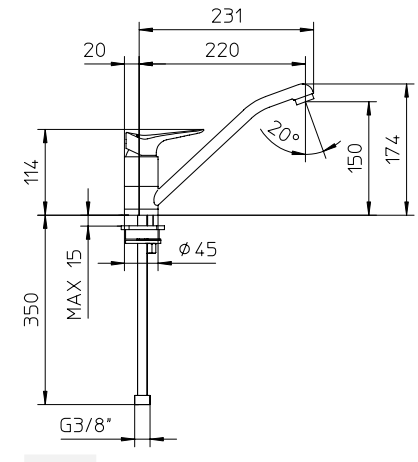

Miscelatore monocomando per lavello con bocca girevole.
Single lever sink mixer with swivel spout.
Mitigeur monocommande d'évier, bec orientable.
Einhand-Spültischmischer, schwenkbare Auslauf.
Mezclador monomando fregadero, caño giratorio.

Miscelatore monocomando a parete per lavello con bocca girevole.
Single lever sink mixer, wall mounted, with swivel spout.
Mitigeur monocommande d'évier mural, bec orientable.
Einhand-Spültischmischer für Wandmontage, schwenkbare Auslauf.
Mezclador monomando fregadero de pared, caño giratorio.

Miscelatore monocomando per lavello con bocca girevole.
Single lever sink mixer with swivel spout.
Mitigeur monocommande d'évier, bec orientable.
Einhand-Spültischmischer, schwenkbare Auslauf.
Mezclador monomando fregadero, caño giratorio.

Miscelatore monocomando a parete per lavello con bocca girevole.
Single lever sink mixer, wall mounted, with swivel spout.
Mitigeur monocommande d'évier mural, bec orientable.
Einhand-Spültischmischer für Wandmontage, schwenkbare Auslauf.
Mezclador monomando fregadero de pared, caño giratorio.

Miscelatore monocomando per lavello con bocca girevole.
Single lever sink mixer with swivel spout.
Mitigeur monocommande d'évier, bec orientable.
Einhand-Spültischmischer, schwenkbare Auslauf.
Mezclador monomando fregadero, caño giratorio.