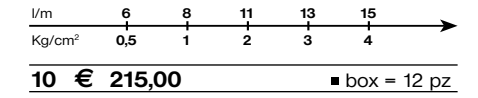

645426

Gruppo per lavello monoforo con bocca girevole.
Single hole sink mixer, swivel spout.
Mélangeur monotrou d'évier, bec mobile.
Einhand-Spültischmischer, mit Rohrauslauf.
Monobloc fregadero con caño giratorio.

Miscelatore progressivo per lavello con bocca girevole.
Progressive sink mixer, swivel spout.
Mitigeur progressif d'évier, bec mobile.
Einhebelmischer progressive, mit Rohrauslauf.
Mezclador progresivo fregadero con caño giratorio.

Gruppo per lavello monoforo con bocca girevole.
Single hole sink mixer, swivel spout.
Mélangeur monotrou d'évier, bec mobile.
Einhand-Spültischmischer, mit Rohrauslauf.
Monobloc fregadero con caño giratorio.

Miscelatore progressivo per lavello con bocca girevole.
Progressive sink mixer, swivel spout.
Mitigeur progressif d'évier, bec mobile.
Einhebelmischer progressive, mit Rohrauslauf.
Mezclador progresivo fregadero con caño giratorio.

Gruppo per lavello monoforo con bocca girevole.
Single hole sink mixer, swivel spout.
Mélangeur monotrou d'évier, bec mobile.
Einhand-Spültischmischer, mit Rohrauslauf.
Monobloc fregadero con caño giratorio.

Miscelatore monocomando per lavello con bocca girevole.
Single lever sink mixer with swivel spout.
Mitigeur monocommande d'évier, bec orientable.
Einhand-Spültischmischer, schwenkbare Auslauf.
Mezclador monomando fregadero, caño giratorio.