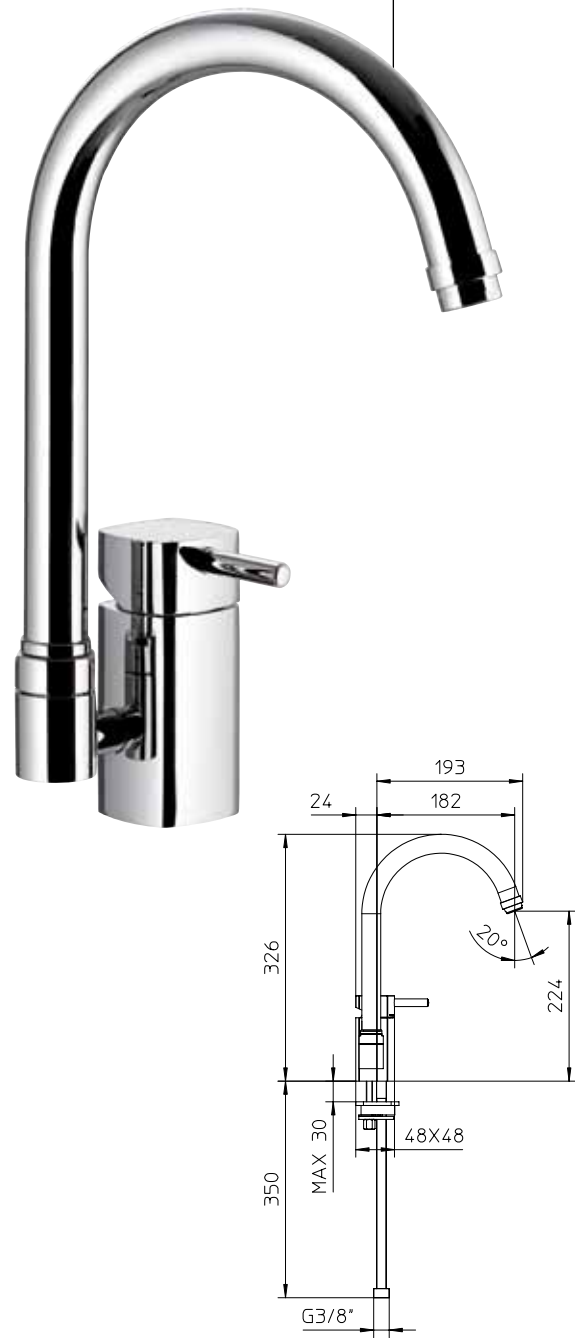

Miscelatore monocomando per lavello con bocca girevole.

Single lever sink mixer with swivel spout.

Mitigeur monocommande d'évier, bec orientable.

Einhand-Spültischmischer, schwenkbare Auslauf.

Mezclador monomando fregadero, caño giratorio.

10 € 180,00 ■ box = 12 pz

Miscelatore monocomando per lavello con bocca girevole.

Single lever sink mixer with swivel spout.

Mitigeur monocommande d'évier, bec orientable.

Einhand-Spültischmischer, schwenkbare Auslauf.

Mezclador monomando fregadero, caño giratorio.

10 € 180,00 ■ box = 12 pz

Miscelatore monocomando per lavello con bocca girevole.

Single lever sink mixer with swivel spout.

Mitigeur monocommande d'évier, bec orientable.

Einhand-Spültischmischer, schwenkbare Auslauf.

Mezclador monomando fregadero, caño giratorio.

10 € 190,00 ■ box = 12 pz

Miscelatore monocomando da incasso per lavabo con bocca girevole.

Complete concealed single lever mixer for washbasin with swivel spout.

Mitigeur monocommande à encastrer de lavabo avec bec mobile.

Komplett Unterputz Wannenfüll und Einhebelmischer, mit schwenkbarer.

Mezclador monomando empotrable para lavabo con caño giratorio.

10 € 345,00 ■ box = 4 pz

kubik