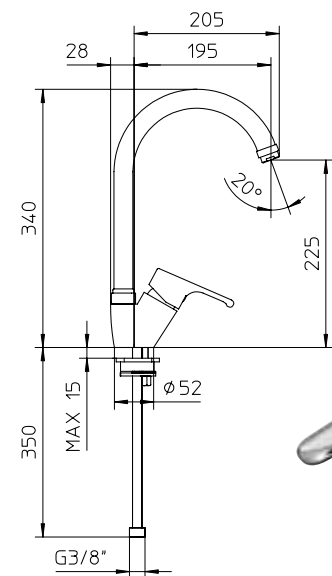

Miscelatore monocomando per lavello con bocca girevole.
Single lever sink mixer with swivel spout.
Mitigeur monocommande d'évier, bec orientable.
Einhand-Spültischmischer, schwenkbare Auslauf.
Mezclador monomando fregadero, caño giratorio.

Miscelatore monocomando per lavello con bocca girevole.
Single lever sink mixer with swivel spout.
Mitigeur monocommande d'évier, bec orientable.
Einhand-Spültischmischer, schwenkbare Auslauf.
Mezclador monomando fregadero, caño giratorio.

Miscelatore monocomando per lavello con doccetta estraibile.
Single lever sink mixer, with pull-out shower.
Mitigeur monocommande d'évier, avec douchette amovible.
Einhand-Spültischmischer, herausziehbarer Küchenbrause.
Mezclador monomando fregadero, con ducha extraíble.

Miscelatore monocomando per lavello con bocca girevole.
Single lever sink mixer with swivel spout.
Mitigeur monocommande d'évier, bec orientable.
Einhand-Spültischmischer, schwenkbare Auslauf.
Mezclador monomando fregadero, caño giratorio.

Miscelatore monocomando per lavello con bocca girevole.
Single lever sink mixer with swivel spout.
Mitigeur monocommande d'évier, bec orientable.
Einhand-Spültischmischer, schwenkbare Auslauf.
Mezclador monomando fregadero, caño giratorio.

manhattan