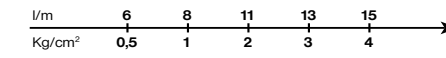

303042

10 € 190,00 ■ box = 12 pz

Miscelatore monocomando da incasso per lavabo con bocca girevole.

Complete concealed single lever mixer for washbasin with swivel spout.

Mitigeur monocommande à encastrer de lavabo avec bec mobile.

Komplett Unterputz Wannenfüll und Einhebelmischer, mit schwenkbarer.

Mezclador monomando empotrable para lavabo con caño giratorio.

10 € 345,00 ■ box = 4 pz

kubik