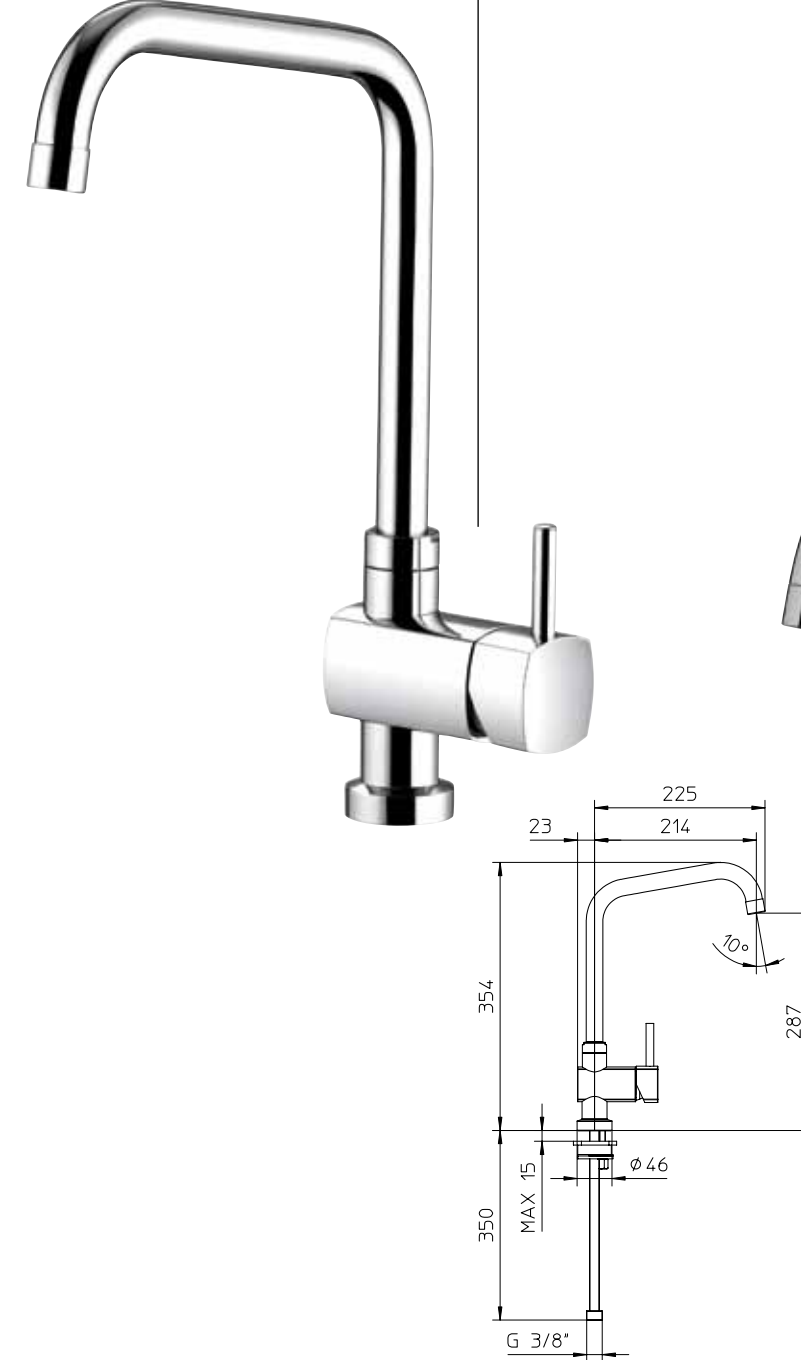

Miscelatore monocomando per lavello con bocca girevole.

Single lever sink mixer with swivel spout.

Mitigeur monocommande d'évier, bec orientable.

Einhand-Spültischmischer, schwenkbare Auslauf.

Mezclador monomando fregadero, caño giratorio.

10 € 180,00 ■ box = 12 pz

Miscelatore monocomando per lavello con bocca girevole.

Single lever sink mixer with swivel spout.

Mitigeur monocommande d'évier, bec orientable.

Einhand-Spültischmischer, schwenkbare Auslauf.

Mezclador monomando fregadero, caño giratorio.

10 € 180,00 ■ box = 12 pz

Miscelatore monocomando per lavello con bocca girevole.

Single lever sink mixer with swivel spout.

Mitigeur monocommande d'évier, bec orientable.

Einhand-Spültischmischer, schwenkbare Auslauf.

Mezclador monomando fregadero, caño giratorio.

10 € 190,00 ■ box = 12 pz

Miscelatore monocomando da incasso per lavabo con bocca girevole.

Complete concealed single lever mixer for washbasin with swivel spout.

Mitigeur monocommande à encastrer de lavabo avec bec mobile.

Komplett Unterputz Wannenfüll und Einhebelmischer, mit schwenkbarer.

Mezclador monomando empotrable para lavabo con caño giratorio.

10 € 345,00 ■ box = 4 pz

kubik

kubik

kubik

kubik