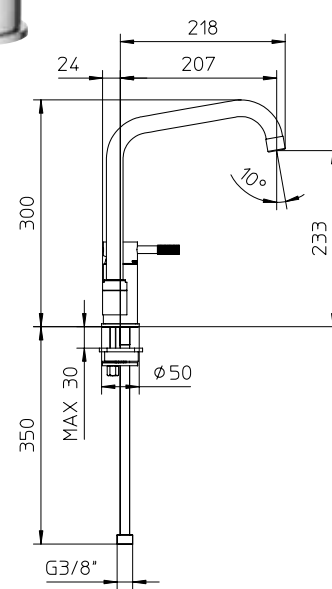

Miscelatore monocomando per lavello con bocca girevole.

Single lever sink mixer with swivel spout.

Mitigeur monocommande d'évier, bec orientable.

Einhand-Spültischmischer, schwenkbare Auslauf.

Mezclador monomando fregadero, caño giratorio.

10 € 170,00 ■ box = 12 pz

Miscelatore monocomando per lavello con bocca girevole.

Single lever sink mixer with swivel spout.

Mitigeur monocommande d'évier, bec orientable.

Einhand-Spültischmischer, schwenkbare Auslauf.

Mezclador monomando fregadero, caño giratorio.

10 € 170,00 ■ box = 12 pz

Miscelatore monocomando a parete per lavello con bocca girevole.

Single lever sink mixer, wall mounted, with swivel spout.

Mitigeur monocommande d'évier mural, bec orientable.

Einhand-Spültischmischer für Wandmontage, schwenkbare Auslauf.

Mezclador monomando fregadero de pared, caño giratorio.

10 € 210,00 ■ box = 30 pz

Miscelatore monocomando per lavello con bocca girevole.

Single lever sink mixer with swivel spout.

Mitigeur monocommande d'évier, bec orientable.

Einhand-Spültischmischer, schwenkbare Auslauf.

Mezclador monomando fregadero, caño giratorio.

10 € 189,00 ■ box = 12 pz

iceberg