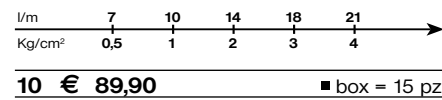

885115

Miscelatore monocomando per lavello con bocca girevole.
Single lever sink mixer with swivel spout.
Mitigeur monocommande d'évier, bec orientable.
Einhand-Spültischmischer, schwenkbare Auslauf.
Mezclador monomando fregadero, caño giratorio.

Miscelatore monocomando a parete per lavello con bocca girevole.
Single lever sink mixer, wall mounted, with swivel spout.
Mitigeur monocommande d'évier mural, bec orientable.
Einhand-Spültischmischer für Wandmontage, schwenkbare Auslauf.
Mezclador monomando fregadero de pared, caño giratorio.

Miscelatore monocomando per lavello con bocca girevole.
Single lever sink mixer with swivel spout.
Mitigeur monocommande d'évier, bec orientable.
Einhand-Spültischmischer, schwenkbare Auslauf.
Mezclador monomando fregadero, caño giratorio.

Miscelatore monocomando per lavello con bocca girevole.
Single lever sink mixer with swivel spout.
Mitigeur monocommande d'évier, bec orientable.
Einhand-Spültischmischer, schwenkbare Auslauf.
Mezclador monomando fregadero, caño giratorio.

Miscelatore monocomando per lavello con bocca girevole.
Single lever sink mixer with swivel spout.
Mitigeur monocommande d'évier, bec orientable.
Einhand-Spültischmischer, schwenkbare Auslauf.
Mezclador monomando fregadero, caño giratorio.