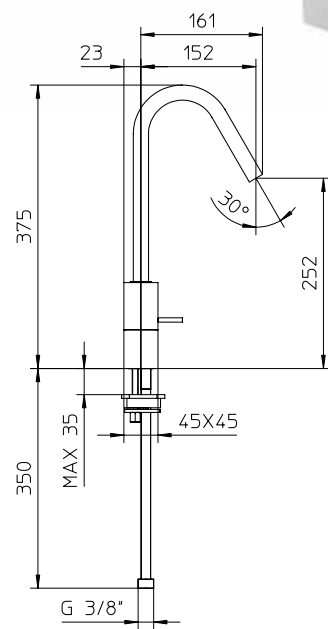

Miscelatore monocomando per lavello con bocca girevole.
Single lever sink mixer with swivel spout.
Mitigeur monocommande d'évier, bec orientable.
Einhand-Spültischmischer, schwenkbare Auslauf.
Mezclador monomando fregadero, caño giratorio.

track