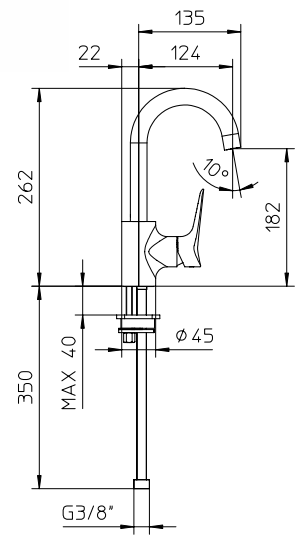

Miscelatore monocomando per lavello con bocca girevole.
Single lever sink mixer with swivel spout.
Mitigeur monocommande d'évier, bec orientable.
Einhand-Spültischmischer, schwenkbare Auslauf.
Mezclador monomando fregadero, caño giratorio.

Miscelatore monocomando a parete per lavello con bocca girevole.
Single lever sink mixer, wall mounted, with swivel spout.
Mitigeur monocommande d'évier mural, bec orientable.
Einhand-Spültischmischer für Wandmontage, schwenkbare Auslauf.
Mezclador monomando fregadero de pared, caño giratorio.

Miscelatore monocomando per lavello con bocca girevole.
Single lever sink mixer with swivel spout.
Mitigeur monocommande d'évier, bec orientable.
Einhand-Spültischmischer, schwenkbare Auslauf.
Mezclador monomando fregadero, caño giratorio.

Miscelatore monocomando a parete per lavello con bocca girevole.
Single lever sink mixer, wall mounted, with swivel spout.
Mitigeur monocommande d'évier mural, bec orientable.
Einhand-Spültischmischer für Wandmontage, schwenkbare Auslauf.
Mezclador monomando fregadero de pared, caño giratorio.

Miscelatore monocomando per lavello con bocca girevole.
Single lever sink mixer with swivel spout.
Mitigeur monocommande d'évier, bec orientable.
Einhand-Spültischmischer, schwenkbare Auslauf.
Mezclador monomando fregadero, caño giratorio.