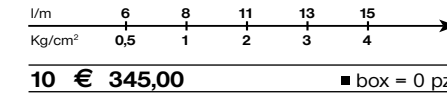

Miscelatore monocomando per lavello con bocca girevole e doccia estraibile.
Single lever sink mixer with swivel spout and pull-out shower.
Mitigeur monocommande d'évier, bec orientable et douchette amovible.
Einhand-Spültischmischer, schwenkbare Auslauf und douchette amovible.
Mezclador monomando fregadero, caño giratorio y ducha extraíble.

125350