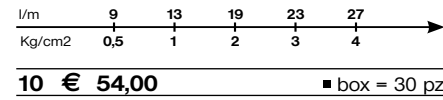

Rubinetto a parete per lavello con bocca girevole.
Wall mounted tap, with swivel spout.
Robinet d'évier mural, bec orientable.
Einloch Spültisch Standventil für Wandmontage, schwenkbare Auslauf.
Fregadero de pared, caño giratorio.

Rubinetto per lavello monoforo con bocca girevole.
Single hole tap, swivel spout.
Robinet monotrou d'évier, bec mobile.
Einloch Spültisch Standventil, mit Rohrauslauf.
Fregadero con caño giratorio.

Rubinetto per lavello monoforo fisso.
Single hole tap.
Robinet monotrou d'évier.
Spültisch Standventil.
Grifo fijo fregadero.

Rubinetto a parete con attacco lavatrice.
Wall mounted tap, with washmachine connection.
Robinet mural, avec raccord pour machine à laver.
Eckventil für Wandmontage mit Waschmaschine Anschluss.
Grifo de pared, con toma para lavadora.

Miscelatore monocomando a parete per lavello con bocca girevole.
Single lever sink mixer, wall mounted, with swivel spout.
Mitigeur monocommande d'évier mural, bec orientable.
Einhand-Spültischmischer für Wandmontage, schwenkbare Auslauf.
Mezclador monomando fregadero de pared, caño giratorio.

Miscelatore monocomando per lavello con bocca girevole.
Single lever sink mixer with swivel spout.
Mitigeur monocommande d'évier, bec orientable.
Einhand-Spültischmischer, schwenkbare Auslauf.
Mezclador monomando fregadero, caño giratorio.

616025