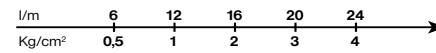

Mitigeur monocommande d'évier mural, bec orientable.

Einhand-Spültischmischer für Wandmontage, schwenkbare Auslauf.

Mezclador monomando fregadero de pared, caño giratorio.

10 € 107,00 ■ box = 30 pz

Miscelatore monocomando a parete per lavello con bocca girevole.