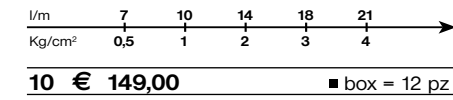

235011

Rubinetto a parete per lavello con bocca girevole.
Wall mounted tap, with swivel spout.
Robinet d'évier mural, bec orientable.
Einloch Spültisch Standventil für Wandmontage, schwenkbare Auslauf.
Fregadero de pared, caño giratorio.

Rubinetto per lavello monoforo con bocca girevole.
Single hole tap, swivel spout.
Robinet monotrou d'évier, bec mobile.
Einloch Spültisch Standventil, mit Rohrauslauf.
Fregadero con caño giratorio.

Rubinetto per lavello monoforo fisso.
Single hole tap.
Robinet monotrou d'évier.
Spültisch Standventil.
Grifo fijo fregadero.

Rubinetto a parete con attacco lavatrice.
Wall mounted tap, with washmachine connection.
Robinet mural, avec raccord pour machine à laver.
Eckventil für Wandmontage mit Waschmaschine Anschluss.
Grifo de pared, con toma para lavadora.

Miscelatore monocomando a parete per lavello con bocca girevole.
Single lever sink mixer, wall mounted, with swivel spout.
Mitigeur monocommande d'évier mural, bec orientable.
Einhand-Spültischmischer für Wandmontage, schwenkbare Auslauf.
Mezclador monomando fregadero de pared, caño giratorio.

Miscelatore monocomando per lavello con bocca girevole.
Single lever sink mixer with swivel spout.
Mitigeur monocommande d'évier, bec orientable.
Einhand-Spültischmischer, schwenkbare Auslauf.
Mezclador monomando fregadero, caño giratorio.