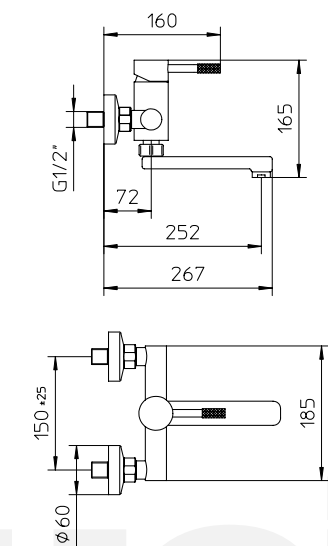

Miscelatore monocomando per lavello con bocca girevole.
Single lever sink mixer with swivel spout.
Mitigeur monocommande d'évier, bec orientable.
Einhand-Spültischmischer, schwenkbare Auslauf.
Mezclador monomando fregadero, caño giratorio.

Miscelatore monocomando per lavello con bocca girevole e abbattibile.
Single lever sink mixer with swivel square hide-away spout.
Mitigeur monocommande d'évier, bec orientable et coulde rabattable.
Einhand-Spültischmischer, schwenkbare Auslauf Klappbarer Bogenauslauf.
Mezclador monomando fregadero, caño giratorio abatible.

Miscelatore monocomando alto per lavello con bocca girevole.
Tall single lever sink mixer with swivel spout.
Mitigeur monocommande haut d'évier, bec orientable.
Hoch Einhand-Spültischmischer, schwenkbare Auslauf.
Mezclador monomando alto fregadero, caño giratorio.

Miscelatore monocomando a parete per lavello con bocca girevole.
Single lever sink mixer, wall mounted, with swivel spout.
Mitigeur monocommande d'évier mural, bec orientable.
Einhand-Spültischmischer für Wandmontage, schwenkbare Auslauf.
Mezclador monomando fregadero de pared, caño giratorio.

Miscelatore monocomando da incasso per lavabo con bocca girevole.
Complete concealed single lever mixer for washbasin with swivel spout.
Mitigeur monocommande à encastrer de lavabo avec bec mobile.
Komplett Unterputz Wannenfäll und Einhebelmischer, mit schwenkbarer.
Mezclador monomando empotrable para lavabo con caño giratorio.

idrotech

idrotech

idrotech

idrotech

idrotech