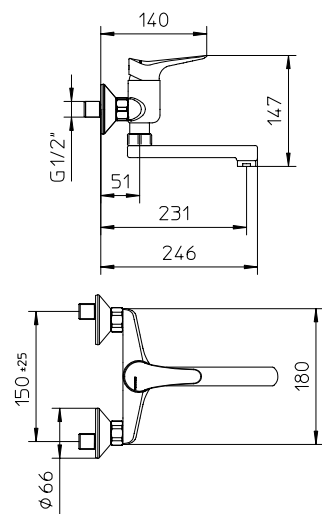

885339

885115

885014

125326

125327

125314

chef cucina

Miscelatore monocomando per lavello con bocca girevole.
 Single lever sink mixer with swivel spout.
 Mitigeur monocommande d'évier, bec orientable.
 Einhand-Spültischmischer, schwenkbare Auslauf.
 Mezclador monomando fregadero, caño giratorio.