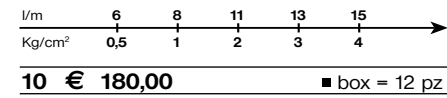

885339

885115

885014

125326

125327

125314

chef cucina

Miscelatore monocomando per lavello con bocca girevole.
 Single lever sink mixer with swivel spout.
 Mitigeur monocommande d'évier, bec orientable.
 Einhand-Spültischmischer, schwenkbare Auslauf.
 Mezclador monomando fregadero, caño giratorio.