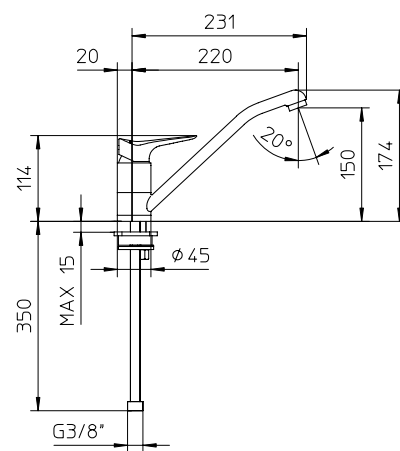

885339

885115

885014

125326

125327

125314

chef cucina

Miscelatore monocomando per lavello con bocca girevole.
 Single lever sink mixer with swivel spout.
 Mitigeur monocommande d'évier, bec orientable.
 Einhand-Spültischmischer, schwenkbare Auslauf.
 Mezclador monomando fregadero, caño giratorio.