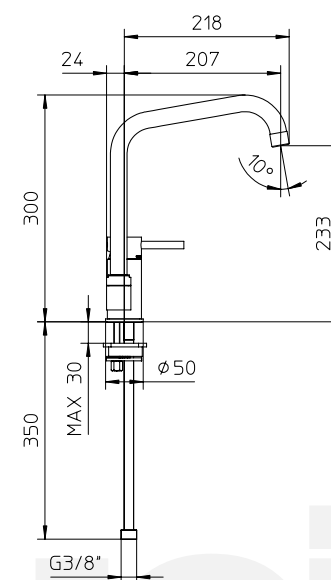

Miscelatore monocomando per lavello con bocca girevole.
Single lever sink mixer with swivel spout.
Mitigeur monocommande d'évier, bec orientable.
Einhand-Spültischmischer, schwenkbare Auslauf.
Mezclador monomando fregadero, caño giratorio.

Miscelatore monocomando a parete per lavello con bocca girevole.
Single lever sink mixer, wall mounted, with swivel spout.
Mitigeur monocommande d'évier mural, bec orientable.
Einhand-Spültischmischer für Wandmontage, schwenkbare Auslauf.
Mezclador monomando fregadero de pared, caño giratorio.

Miscelatore monocomando per lavello con bocca girevole.
Single lever sink mixer with swivel spout.
Mitigeur monocommande d'évier, bec orientable.
Einhand-Spültischmischer, schwenkbare Auslauf.
Mezclador monomando fregadero, caño giratorio.

Miscelatore monocomando per lavello con bocca girevole.
Single lever sink mixer with swivel spout.
Mitigeur monocommande d'évier, bec orientable.
Einhand-Spültischmischer, schwenkbare Auslauf.
Mezclador monomando fregadero, caño giratorio.

Miscelatore monocomando per lavello con bocca girevole.
Single lever sink mixer with swivel spout.
Mitigeur monocommande d'évier, bec orientable.
Einhand-Spültischmischer, schwenkbare Auslauf.
Mezclador monomando fregadero, caño giratorio.

chef cucina