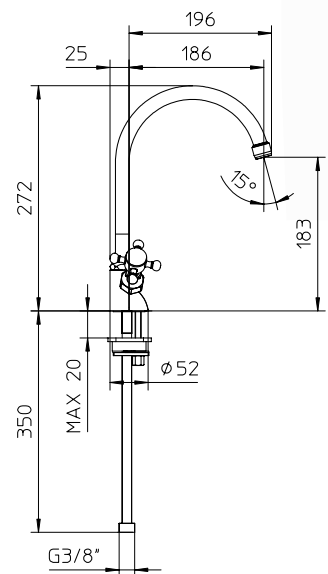

Gruppo a parete per lavello con bocca girevole.
Sink mixer, wall mounted, with swivel spout.
Mélangeur d'évier mural, bec orientable.
Einhand-Spültischmischer für Wandmontage, schwenkbare Auslauf.
Lavabo fregadero de pared, caño giratorio.

Gruppo per lavello monoforo con bocca girevole.
Single hole sink mixer, swivel spout.
Mélangeur monotrou d'évier, bec mobile.
Einhand-Spültischmischer, mit Rohrauslauf.
Monobloc fregadero con caño giratorio.

Gruppo a parete per lavello con bocca girevole.
Sink mixer, wall mounted, with swivel spout.
Mélangeur d'évier mural, bec orientable.
Einhand-Spültischmischer für Wandmontage, schwenkbare Auslauf.
Lavabo fregadero de pared, caño giratorio.

Gruppo a parete per lavello con bocca girevole.
Sink mixer, wall mounted, with swivel spout.
Mélangeur d'évier mural, bec orientable.
Einhand-Spültischmischer für Wandmontage, schwenkbare Auslauf.
Lavabo fregadero de pared, caño giratorio.

l/m	9	13	19	23	27
Kg/cm2	0,5	1	2	3	4
10	€ 115,00	11	€ 138,00		
50	€ 184,00	51	€ 184,00		
53	€ 230,00				
	■ box = 12 pz				

l/m	9	13	19	23	27
Kg/cm2	0,5	1	2	3	4
10	€ 117,00	11	€ 141,00		
50	€ 188,00	51	€ 188,00		
53	€ 234,00				
	■ box = 30 pz				

l/m	9	13	19	23	27
Kg/cm2	0,5	1	2	3	4
10	€ 158,00	11	€ 190,00		
50	€ 253,00	51	€ 253,00		
53	€ 316,00				
	■ box = 12 pz				

l/m	9	13	19	23	27
Kg/cm2	0,5	1	2	3	4
10	€ 189,00				
	■ box = 12 pz				

l/m	9	13	19	23	27
Kg/cm2	0,5	1	2	3	4
10	€ 137,00				
	■ box = 12 pz				

505445

retrò