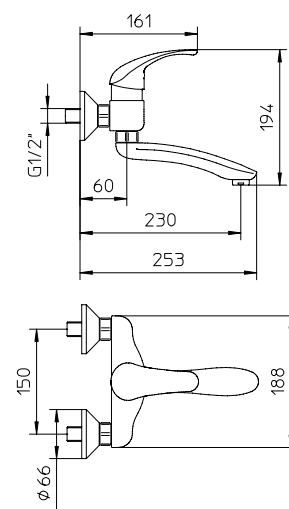

Miscelatore monocomando a parete per lavello con bocca girevole.

Single lever sink mixer, wall mounted, with swivel spout.

Mitigeur monocommande d'évier mural, bec orientable.

Einhand-Spültischmischer für Wandmontage, schwenkbare Auslauf.

Mezclador monomando fregadero de pared, caño giratorio.

10 € 165,00 ■ box = 12 pz

Miscelatore monocomando a parete per lavello con bocca girevole.

Single lever sink mixer, wall mounted, with swivel spout.

Mitigeur monocommande d'évier mural, bec orientable.

Einhand-Spültischmischer für Wandmontage, schwenkbare Auslauf.

Mezclador monomando fregadero de pared, caño giratorio.

10 € 139,00 ■ box = 12 pz

Miscelatore monocomando a parete per lavello con bocca girevole.

Single lever sink mixer, wall mounted, with swivel spout.

Mitigeur monocommande d'évier mural, bec orientable.

Einhand-Spültischmischer für Wandmontage, schwenkbare Auslauf.

Mezclador monomando fregadero de pared, caño giratorio.

10 € 125,00 ■ box = 12 pz

Miscelatore monocomando a parete per lavello con bocca girevole.

Single lever sink mixer, wall mounted, with swivel spout.

Mitigeur monocommande d'évier mural, bec orientable.

Einhand-Spültischmischer für Wandmontage, schwenkbare Auslauf.

Mezclador monomando fregadero de pared, caño giratorio.

10 € 115,00 ■ box = 12 pz

355011

capri