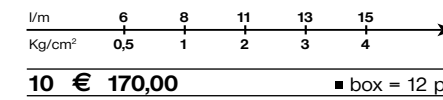

125326

Miscelatore monocomando per lavello con bocca girevole.
Single lever sink mixer with swivel spout.
Mitigeur monocommande d'évier, bec orientable.
Einhand-Spültischmischer, schwenkbare Auslauf.
Mezclador monomando fregadero, caño giratorio.

Miscelatore monocomando a parete per lavello con bocca girevole.
Single lever sink mixer, wall mounted, with swivel spout.
Mitigeur monocommande d'évier mural, bec orientable.
Einhand-Spültischmischer für Wandmontage, schwenkbare Auslauf.
Mezclador monomando fregadero de pared, caño giratorio.

Miscelatore monocomando per lavello con bocca girevole.
Single lever sink mixer with swivel spout.
Mitigeur monocommande d'évier, bec orientable.
Einhand-Spültischmischer, schwenkbare Auslauf.
Mezclador monomando fregadero, caño giratorio.

Miscelatore monocomando per lavello con bocca girevole.
Single lever sink mixer with swivel spout.
Mitigeur monocommande d'évier, bec orientable.
Einhand-Spültischmischer, schwenkbare Auslauf.
Mezclador monomando fregadero, caño giratorio.

Miscelatore monocomando per lavello con bocca girevole.
Single lever sink mixer with swivel spout.
Mitigeur monocommande d'évier, bec orientable.
Einhand-Spültischmischer, schwenkbare Auslauf.
Mezclador monomando fregadero, caño giratorio.