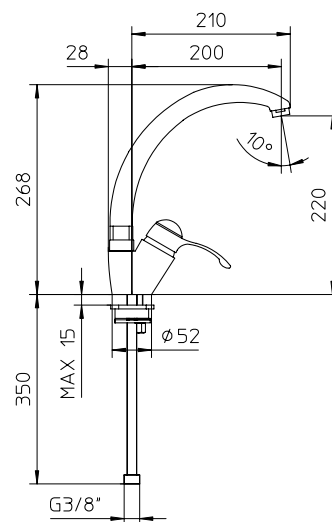

265315

palace

265014

palace

Gruppo a parete per lavello con bocca girevole.
Sink mixer, wall mounted, with swivel spout.
Mélangeur d'évier mural, bec orientable.
Einhand-Spültischmischer für Wandmontage, schwenkbare Auslauf.
Lavabo fregadero de pared, caño giratorio.