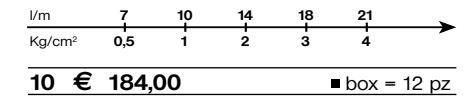

235020

Rubinetto a parete per lavello con bocca girevole.
Wall mounted tap, with swivel spout.
Robinet d'évier mural, bec orientable.
Einloch Spültisch Standventil für Wandmontage, schwenkbare Auslauf.
Fregadero de pared, caño giratorio.

Rubinetto per lavello monoforo con bocca girevole.
Single hole tap, swivel spout.
Robinet monotrou d'évier, bec mobile.
Einloch Spültisch Standventil, mit Rohrauslauf.
Fregadero con caño giratorio.

Rubinetto per lavello monoforo fisso.
Single hole tap.
Robinet monotrou d'évier.
Spültisch Standventil.
Grifo fijo fregadero.

Rubinetto a parete con attacco lavatrice.
Wall mounted tap, with washmachine connection.
Robinet mural, avec raccord pour machine à laver.
Eckventil für Wandmontage mit Waschmaschine Anschluss.
Grifo de pared, con toma para lavadora.

Miscelatore monocomando a parete per lavello con bocca girevole.
Single lever sink mixer, wall mounted, with swivel spout.
Mitigeur monocommande d'évier mural, bec orientable.
Einhand-Spültischmischer für Wandmontage, schwenkbare Auslauf.
Mezclador monomando fregadero de pared, caño giratorio.

Miscelatore monocomando per lavello con bocca girevole.
Single lever sink mixer with swivel spout.
Mitigeur monocommande d'évier, bec orientable.
Einhand-Spültischmischer, schwenkbare Auslauf.
Mezclador monomando fregadero, caño giratorio.