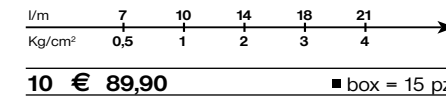

475115

Miscelatore monocomando per lavello con bocca girevole.
Single lever sink mixer with swivel spout.
Mitigeur monocommande d'évier, bec orientable.
Einhand-Spültischmischer, schwenkbare Auslauf.
Mezclador monomando fregadero, caño giratorio.