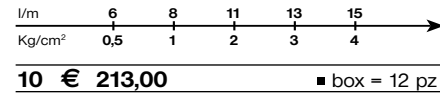

Gruppo per lavello monoforo con bocca girevole.
Single hole sink mixer, swivel spout.
Mélangeur monotrou d'évier, bec mobile.
Einhand-Spültischmischer, mit Rohrauslauf.
Monobloc fregadero con caño giratorio.

Miscelatore progressivo per lavello con bocca girevole.
Progressive sink mixer, swivel spout.
Mitigeur progressif d'évier, bec mobile.
Einhebelmischer progressive, mit Rohrauslauf.
Mezclador progresivo fregadero con caño giratorio.

Gruppo per lavello monoforo con bocca girevole.
Single hole sink mixer, swivel spout.
Mélangeur monotrou d'évier, bec mobile.
Einhand-Spültischmischer, mit Rohrauslauf.
Monobloc fregadero con caño giratorio.

Miscelatore progressivo per lavello con bocca girevole.
Progressive sink mixer, swivel spout.
Mitigeur progressif d'évier, bec mobile.
Einhebelmischer progressive, mit Rohrauslauf.
Mezclador progresivo fregadero con caño giratorio.

Gruppo per lavello monoforo con bocca girevole.
Single hole sink mixer, swivel spout.
Mélangeur monotrou d'évier, bec mobile.
Einhand-Spültischmischer, mit Rohrauslauf.
Monobloc fregadero con caño giratorio.

Miscelatore monocomando per lavello con bocca girevole.
Single lever sink mixer with swivel spout.
Mitigeur monocommande d'évier, bec orientable.
Einhand-Spültischmischer, schwenkbare Auslauf.
Mezclador monomando fregadero, caño giratorio.

625425