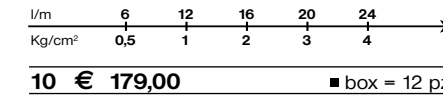

255328

Miscelatore monocomando per lavello con bocca girevole.
Single lever sink mixer with swivel spout.
Mitigeur monocommande d'évier, bec orientable.
Einhand-Spültischmischer, schwenkbare Auslauf.
Mezclador monomando fregadero, caño giratorio.

Miscelatore monocomando per lavello con bocca girevole.
Single lever sink mixer with swivel spout.
Mitigeur monocommande d'évier, bec orientable.
Einhand-Spültischmischer, schwenkbare Auslauf.
Mezclador monomando fregadero, caño giratorio.

Miscelatore monocomando per lavello con doccetta estraibile.
Single lever sink mixer, with pull-out shower.
Mitigeur monocommande d'évier, avec douchette amovible.
Einhand-Spültischmischer, herausziehbarer Küchenbrause.
Mezclador monomando fregadero, con ducha extraíble.

Miscelatore monocomando per lavello con bocca girevole.
Single lever sink mixer with swivel spout.
Mitigeur monocommande d'évier, bec orientable.
Einhand-Spültischmischer, schwenkbare Auslauf.
Mezclador monomando fregadero, caño giratorio.

Miscelatore monocomando per lavello con bocca girevole.
Single lever sink mixer with swivel spout.
Mitigeur monocommande d'évier, bec orientable.
Einhand-Spültischmischer, schwenkbare Auslauf.
Mezclador monomando fregadero, caño giratorio.