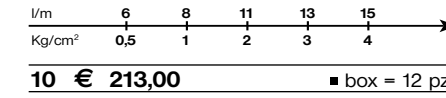

645425

Gruppo per lavello monoforo con bocca girevole.
Single hole sink mixer, swivel spout.
Mélangeur monotrou d'évier, bec mobile.
Einhand-Spültischmischer, mit Rohrauslauf.
Monobloc fregadero con caño giratorio.

Miscelatore progressivo per lavello con bocca girevole.
Progressive sink mixer, swivel spout.
Mitigeur progressif d'évier, bec mobile.
Einhebelmischer progressive, mit Rohrauslauf.
Mezclador progresivo fregadero con caño giratorio.

Gruppo per lavello monoforo con bocca girevole.
Single hole sink mixer, swivel spout.
Mélangeur monotrou d'évier, bec mobile.
Einhand-Spültischmischer, mit Rohrauslauf.
Monobloc fregadero con caño giratorio.

Miscelatore progressivo per lavello con bocca girevole.
Progressive sink mixer, swivel spout.
Mitigeur progressif d'évier, bec mobile.
Einhebelmischer progressive, mit Rohrauslauf.
Mezclador progresivo fregadero con caño giratorio.

Gruppo per lavello monoforo con bocca girevole.
Single hole sink mixer, swivel spout.
Mélangeur monotrou d'évier, bec mobile.
Einhand-Spültischmischer, mit Rohrauslauf.
Monobloc fregadero con caño giratorio.

Miscelatore monocomando per lavello con bocca girevole.
Single lever sink mixer with swivel spout.
Mitigeur monocommande d'évier, bec orientable.
Einhand-Spültischmischer, schwenkbare Auslauf.
Mezclador monomando fregadero, caño giratorio.