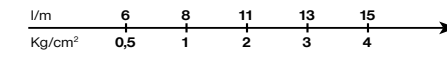

305317

10 € 180,00 ■ box = 12 pz

Miscelatore monocomando per lavello con bocca girevole.

Single lever sink mixer with swivel spout.

Mitigeur monocommande d'évier, bec orientable.

Einhand-Spültischmischer, schwenkbare Auslauf.

Mezclador monomando fregadero, caño giratorio.