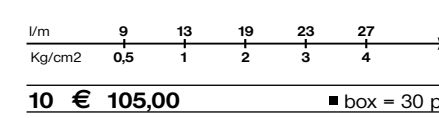

615010

Gruppo per lavello monoforo con bocca girevole.
Single hole sink mixer, swivel spout.
Mélangeur monotrou d'évier, bec mobile.
Einhand-Spültischmischer, mit Rohrauslauf.
Monobloc fregadero con caño giratorio.

Gruppo per lavello monoforo con bocca girevole.
Single hole sink mixer, swivel spout.
Mélangeur monotrou d'évier, bec mobile.
Einhand-Spültischmischer, mit Rohrauslauf.
Monobloc fregadero con caño giratorio.

Gruppo per lavello monoforo con bocca girevole.
Single hole sink mixer, swivel spout.
Mélangeur monotrou d'évier, bec mobile.
Einhand-Spültischmischer, mit Rohrauslauf.
Monobloc fregadero con caño giratorio.

Gruppo a parete per lavello con bocca girevole.
Sink mixer, wall mounted, with swivel spout.
Mélangeur d'évier mural, bec orientable.
Einhand-Spültischmischer für Wandmontage, schwenkbare Auslauf.
Lavabo fregadero de pared, caño giratorio.

Gruppo a parete per lavello con bocca girevole.
Sink mixer, wall mounted, with swivel spout.
Mélangeur d'évier mural, bec orientable.
Einhand-Spültischmischer für Wandmontage, schwenkbare Auslauf.
Lavabo fregadero de pared, caño giratorio.

Rubinetto a parete per lavello con bocca girevole.
Wall mounted tap, with swivel spout.
Robinet d'évier mural, bec orientable.
Einloch Spültisch Standventil für Wandmontage, schwenkbare Auslauf.
Fregadero de pared, caño giratorio.