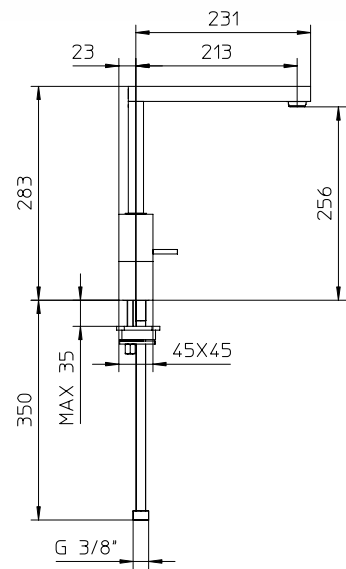

Miscelatore monocomando per lavello con bocca girevole.
Single lever sink mixer with swivel spout.
Mitigeur monocommande d'évier, bec orientable.
Einhand-Spültischmischer, schwenkbare Auslauf.
Mezclador monomando fregadero, caño giratorio.

track