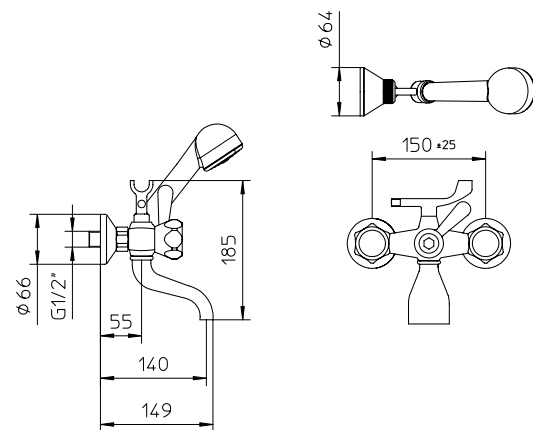

# america, italia germany

**72 AMERICA**

**73 ITALIA**

**74 GERMANY**

Il codice completo è di 6 cifre.  
Si prega di aggiungere  
il codice della maniglia  
al codice del prodotto.

The complete code is  
composed of 6 dots. Please  
add the code of the handles  
to the code of the products.

Batería para bañera con desviador, soporte de ducha integrado, soporte de ducha orientable, flexible 1,5m y ducha de mano.

l/m	7	10	16	20	24
Kg/cm <sup>2</sup>	0,5	1	2	3	4

america	72	10	€ 144,00
italia	73	10	€ 149,00
germany	74	10	€ 153,00

■ box = 12 pz

721031

731031

741031

Kit per vasca con rubinetti da incasso, deviatore, bocca murale, supporto doccia orientabile con erogazione, flessibile 1,5m e doccetta.

Kit for bath-shower with taps with diverter, spout, swivel bracket, flexible 1,5m and handshower.