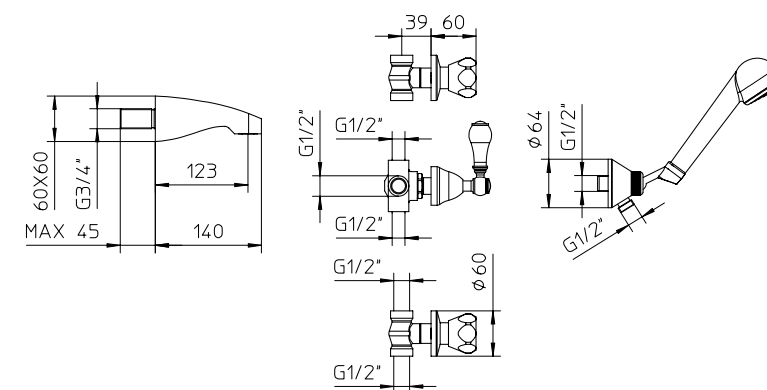

Kit per vasca con rubinetti da incasso, deviatore, bocca murale, supporto doccia orientabile con erogazione, flessibile 1,5m e doccetta.

Kit for bath-shower with taps with diverter, spout, swivel bracket, flexible 1,5m and handshower.

Kit de bain-douche avec robinets de bain-douche avec inverseur, support douche orientable, flexible 1,5m et douchette.

Kit für Wannenföhlbatterie, mit Scheiben, Umsteller, Brausehalter, Brauseschlauch 1,5m und Handbrause.

Kit para bañera con grifos de empotrar, distribuidor, caño mural, soporte de ducha orientable con toma de agua, flexible 1,5m y ducha de mano.

l/m	11	16	22	27	30
kg/cm²	0,5	1	2	3	4

america	72	10	€ 294,00
italia	73	10	€ 299,00
germany	74	10	€ 303,00

■ box = 12 pz

721380

731380

741380