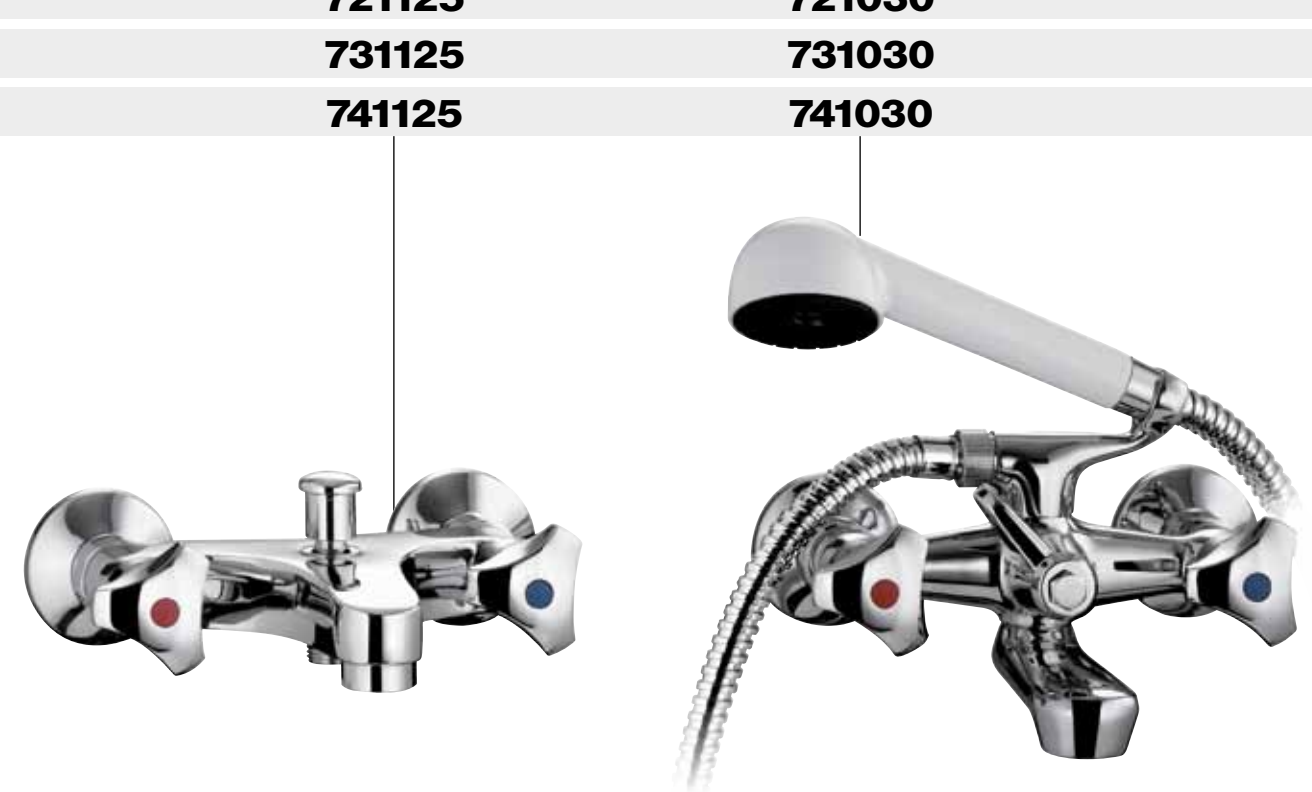

l/m	7	10	16	20	24
Kg/cm2	0,5	1	2	3	4
america	72	10	€ 120,00		
italia	73	10	€ 125,00		
germany	74	10	€ 129,00		
■ box = 12 pz					

Gruppo per vasca con deviatore, supporto doccia integrato, flessibile 1,5m e doccia.  
 Wall mounted bath-shower, with diverter, built-in shower bracket, with flexible tube 1,5m and handshower.  
 Mélangeur de bain-douche, avec support douche incorporé, flexible 1,5m et douchette.  
 Bade-Einhebelmischer, Aufputz, mit eingebautem Brausehalter, Brauseschlauch 1,5m und Handbrause.  
 Batería para bañera con desviador, soporte de ducha integrado, flexible 1,5m y ducha de mano.

**731125**

**741125**

**721030**

**731030**

**741030**

america, italia, germany

Gruppo per vasca con deviatore, supporto doccia integrato, supporto doccia orientabile, flessibile 1,5m e doccetta.

Wall mounted bath-shower, with diverter, built-in shower bracket, wall mounted swivel bracket, with flexible tube 1,5m and handshower.

Mélangeur de bain-douche, avec support douche incorporé, support douche orientable, flexible 1,5m et douchette.

Bade-Einhebelmischer, Aufputz, mit eingebautem Brausehalter mit Brauseschlauch 1,5m, Handbrause und verstellbarer Brausehalter.