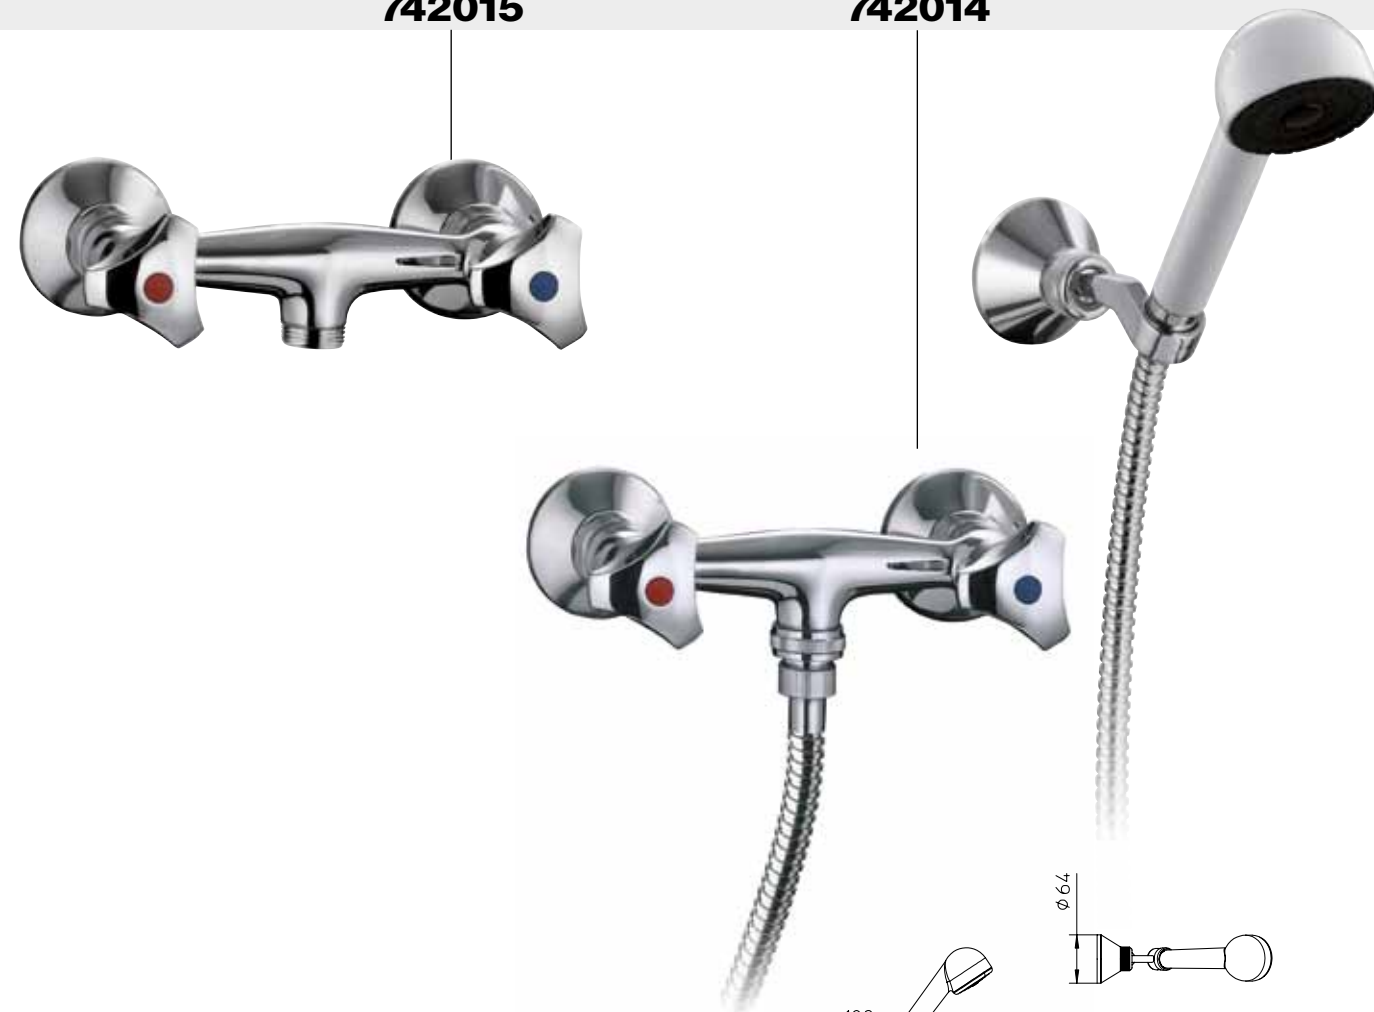

Gruppo per doccia con supporto doccia orientabile, flessibile 1,5m e doccia.
Wall mounted shower, swivel bracket, flexible tube 1,5m and handshower.
Mélangeur de douche, avec douchette, flexible 1,5m et support mural orientable.
Einhebelmischer als Brausebatterie, mit verstellbarer Brausehalter, Handbrause, und Brauseschlauch 1,5m.
Batería para ducha, soporte de ducha orientable, flexible 1,5m y ducha de mano.

l/m1	9	13	19	23	27
Kg/cm2	0,5	1	2	3	4
america	72	10	€ 78,00		
italia	73	10	€ 83,00		
germany	74	10	€ 87,00		

■ box = 30 pz.

l/m1	9	13	19	23	27
Kg/cm2	0,5	1	2	3	4
america	72	10	€ 96,00		
italia	73	10	€ 101,00		
germany	74	10	€ 105,00		

■ box = 12 pz.

Gruppo a parete per lavello con bocca girevole.
Sink mixer, wall mounted, with swivel spout.
Mélangeur d'évier mural, bec orientable.
Einhand-Spültischmischer für Wandmontage, schwenkbare Auslauf.
Lavabo fregadero de pared, caño giratorio.

Gruppo a parete per lavello con bocca girevole.
Sink mixer, wall mounted, with swivel spout.
Mélangeur d'évier mural, bec orientable.
Einhand-Spültischmischer für Wandmontage, schwenkbare Auslauf.
Lavabo fregadero de pared, caño giratorio.

l/m1	9	13	19	23	27
Kg/cm2	0,5	1	2	3	4
america	72	10	€ 85,00		
italia	73	10	€ 90,00		
germany	74	10	€ 94,00		

■ box = 30 pz.

l/m1	9	13	19	23	27
Kg/cm2	0,5	1	2	3	4
america	72	10	€ 88,00		
italia	73	10	€ 93,00		
germany	74	10	€ 97,00		

■ box = 15 pz.

722015

722014

732015

732014

742015

742014