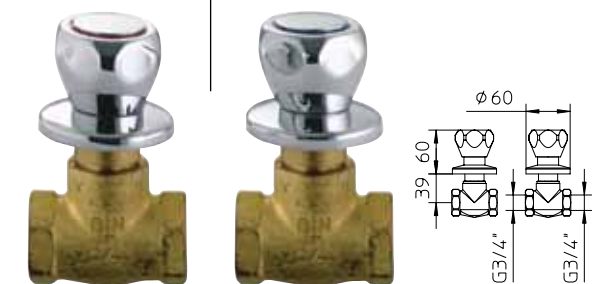

Coppia rubinetti da incasso dritto da 3/4".

Pair of concealed straight valves 3/4"

Paire de robinets à encastrer droits 3/4"

Zwei Unterputzventile, 3/4"

Par de llaves de paso para empotrar 3/4"

l/m	15	20	26	33	38
kg/cm²	0,5	1	2	3	4

america	72	10	€ 88,00
italia	73	10	€ 93,00
germany	74	10	€ 97,00

■ box = 40 pz

721241

731241

741241