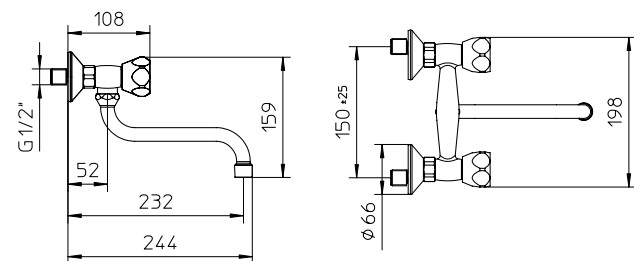

**745411**

**725415**

**735415**

**745415**

america, italia, germany

Rubinetto per lavello monoforo con bocca girevole.  
Single hole tap, swivel spout.  
Robinet monotrou d'évier, bec mobile.  
Einloch Spültisch Standventil, mit Rohrauslauf.  
Fregadero con caño giratorio.