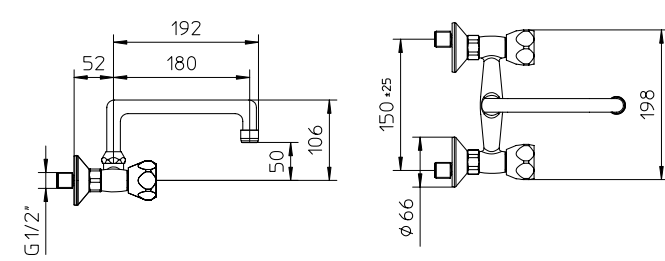

**745411**

**725415**

**735415**

**745415**

america, italia, germany

Rubinetto per lavello monoforo con bocca girevole.  
Single hole tap, swivel spout.  
Robinet monotrou d'évier, bec mobile.  
Einloch Spültisch Standventil, mit Rohrauslauf.  
Fregadero con caño giratorio.