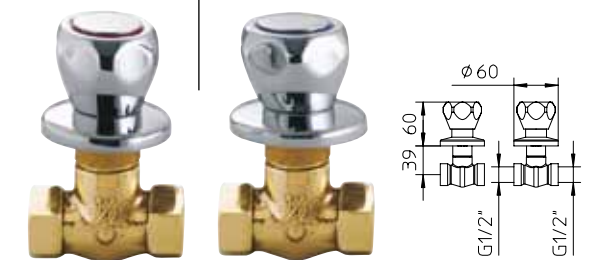

El código completo está  
compuesto de 6 dígitos.  
Por favor añadir el código  
de las manetas al código  
de los productos.

La serie Italia è fornita  
con vitoni tradizionali.

Italia series is supplied with  
traditional headvalves.

■ box = 12 pz

721380

731380

741380

Coppia rubinetti da incasso dritto da 1/2".

Pair of concealed straight valves 1/2"

Paire de robinets à encastrer droit 1/2"

Zwei Unterputzventile, 1/2"

Par de llaves de paso para empotrar 1/2"

l/m	12	17	23	30	35
kg/cm <sup>2</sup>	0,5	1	2	3	4

america	72	10	€ 68,00
italia	73	10	€ 73,00
germany	74	10	€ 77,00

■ box = 40 pz

721240

731240

741240

Coppia rubinetti da incasso dritto da 3/4".

Pair of concealed straight valves 3/4"

Paire de robinets à encastrer droits 3/4"

Zwei Unterputzventile, 3/4"

Par de llaves de paso para empotrar 3/4"

l/m	15	20	26	33	38
kg/cm <sup>2</sup>	0,5	1	2	3	4

america	72	10	€ 88,00
italia	73	10	€ 93,00
germany	74	10	€ 97,00