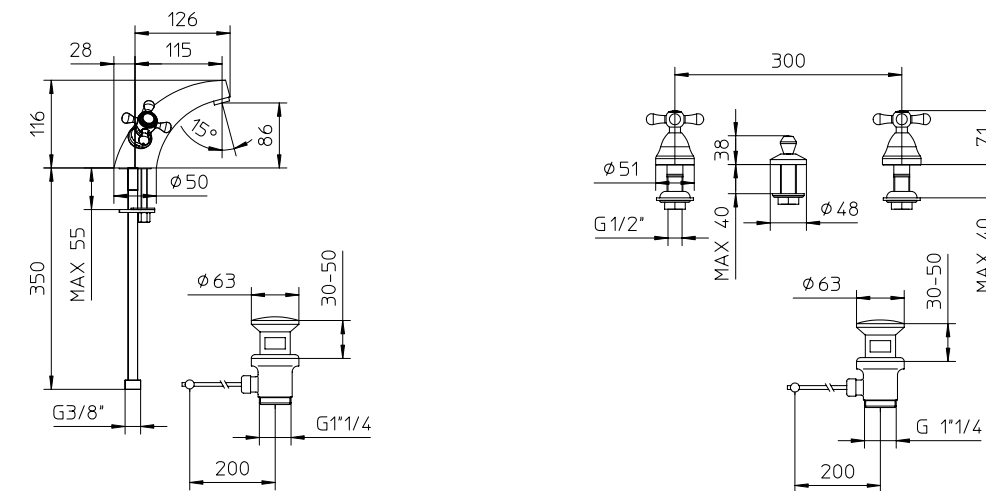

l/m	9	14	21	27	32
Kg/cm ²	0,5	1	2	3	4

10 € 103,00 ■ box = 15 pz

613075

613245

613115

614020

Coppia rubinetti bidet da 1/2".
 Pair of bidet taps 1/2".
 Paire de robinets de bidet 1/2".
 Zwei Bidet Standventille 1/2".
 Par de 2 grifos de bidet 1/2".