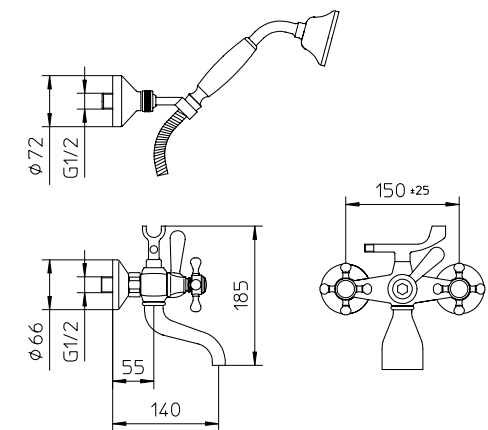

l/m	9	14	21	27	32
Kg/cm ²	0,5	1	2	3	4
10	€ 81,00				■ box = 40 pz

l/m	6	8	11	13	15
Kg/cm ²	0,5	1	2	3	4
10	€ 105,00				■ box = 12 pz

614050

614110

Gruppo per vasca con deviatore, supporto doccia integrato, flessibile 1,5m e doccia.
 Wall mounted bath-shower, with diverter, built-in shower bracket, with flexible tube 1,5m and handshower.
 Mélangeur de bain-douche, avec support douche incorporé, flexible 1,5m et douchette.
 Bade-Einhebelmischer, Aufputz, mit eingebautem Brausehalter, Brauseschlauch 1,5m und Handbrause.
 Batería para bañera con desviador, soporte de ducha integrado, flexible 1,5m y ducha de mano.

Gruppo per vasca con deviatore, supporto doccia integrato, supporto doccia orientabile, flessibile 1,5m e doccia.
 Wall mounted bath-shower, with diverter, built-in shower bracket, wall mounted swivel bracket, with flexible tube 1,5m and handshower.
 Mélangeur de bain-douche, avec support douche incorporé, support douche orientable, flexible 1,5m et douchette.
 Bade-Einhebelmischer, Aufputz, mit eingebautem Brausehalter mit Brauseschlauch 1,5m, Handbrause und verstellbarer Brausehalter.
 Batería para bañera con desviador, soporte de ducha integrado, soporte de ducha orientable, flexible 1,5m y ducha de mano.

l/m	11	16	22	27	30
Kg/cm ²	0,5	1	2	3	4
10	€ 172,00				■ box = 12 pz

l/m	11	16	22	27	30
Kg/cm ²	0,5	1	2	3	4
10	€ 178,00				■ box = 12 pz

611030

611031

Gruppo per doccia con supporto doccia orientabile, flessibile 1,5m e doccia. Wall mounted shower, swivel bracket, flexible tube 1,5m and handshower. Mélangeur de douche, avec douchette, flexible 1,5m et support mural orientable. Einhebelmischer als Brausebatterie, mit verstellbarer Brausehalter, Handbrause, und Brauseschlauch 1,5m. Batería para ducha, soporte de ducha orientable, flexible 1,5m y ducha de mano.