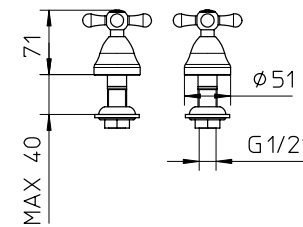

l/m	9	14	21	27	32
Kg/cm ²	0,5	1	2	3	4

10 € 103,00 ■ box = 15 pz

613075

613245

613115

614020

Coppia rubinetti bidet da 1/2".
 Pair of bidet taps 1/2".
 Paire de robinets de bidet 1/2".
 Zwei Bidet Standventille 1/2".
 Par de 2 grifos de bidet 1/2".

Gruppo per bidet monoforo con scarico da 1" 1/4.
 Single hole bidet mixer, with pop-up waste 1" 1/4.
 Mélangeur monotrou de bidet avec vidage 1" 1/4.
 Bidet Einlochbatterie, mit Ablaufgarnitur 1" 1/4.
 Monobloc de bidet con desagüe 1" 1/4.

l/m	9	14	21	27	32
Kg/cm ²	0,5	1	2	3	4
10	€ 81,00				■ box = 40 pz

l/m	6	8	11	13	15
Kg/cm ²	0,5	1	2	3	4
10	€ 105,00				■ box = 12 pz

614050

614110

Gruppo per vasca con deviatore, supporto doccia integrato, flessibile 1,5m e doccia.
 Wall mounted bath-shower, with diverter, built-in shower bracket, with flexible tube 1,5m and handshower.
 Mélangeur de bain-douche, avec support douche incorporé, flexible 1,5m et douchette.
 Bade-Einhebelmischer, Aufputz, mit eingebautem Brausehalter, Brauseschlauch 1,5m und Handbrause.
 Batería para bañera con desviador, soporte de ducha integrado, flexible 1,5m y ducha de mano.