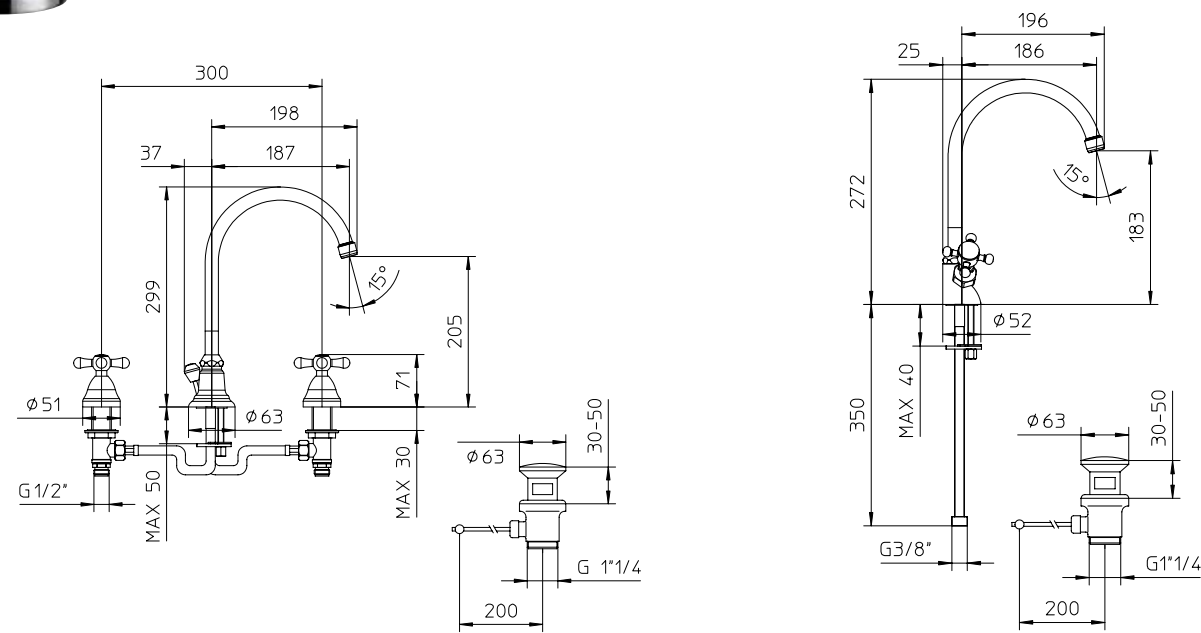

l/m	9	14	21	27	32
Kg/cm ²	0,5	1	2	3	4

10 € 103,00 ■ box = 15 pz

613075

613245

613115

614020

Coppia rubinetti bidet da 1/2".
 Pair of bidet taps 1/2".
 Paire de robinets de bidet 1/2".
 Zwei Bidet Standventille 1/2".
 Par de 2 grifos de bidet 1/2".