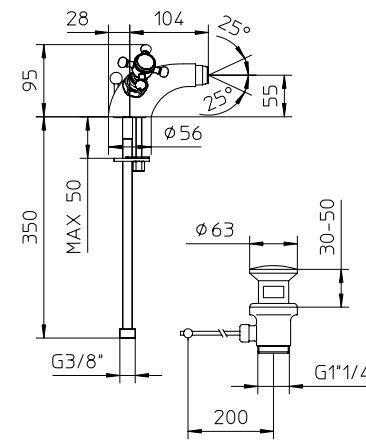

Gruppo per bidet monoforo con scarico da 1" 1/4.
 Single hole bidet mixer, with pop-up waste 1" 1/4.
 Mélangeur monotrou de bidet avec vidage 1" 1/4.
 Bidet Einlochbatterie, mit Ablaufgarnitur 1" 1/4.
 Monobloc de bidet con desagüe 1" 1/4.

l/m	9	14	21	27	32
Kg/cm ²	0,5	1	2	3	4
10	€ 81,00				■ box = 40 pz

l/m	6	8	11	13	15
Kg/cm ²	0,5	1	2	3	4
10	€ 105,00				■ box = 12 pz

614050

614110

Gruppo per vasca con deviatore, supporto doccia integrato, flessibile 1,5m e doccia.
 Wall mounted bath-shower, with diverter, built-in shower bracket, with flexible tube 1,5m and handshower.
 Mélangeur de bain-douche, avec support douche incorporé, flexible 1,5m et douchette.
 Bade-Einhebelmischer, Aufputz, mit eingebautem Brausehalter, Brauseschlauch 1,5m und Handbrause.
 Batería para bañera con desviador, soporte de ducha integrado, flexible 1,5m y ducha de mano.