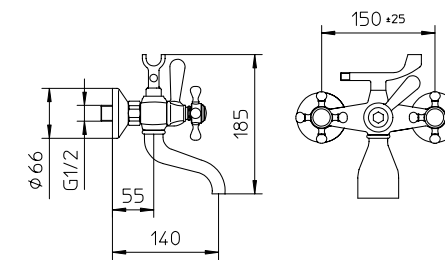

l/m	9	14	21	27	32
Kg/cm ²	0,5	1	2	3	4
10	€ 81,00				■ box = 40 pz

l/m	6	8	11	13	15
Kg/cm ²	0,5	1	2	3	4
10	€ 105,00				■ box = 12 pz

614050

614110

Gruppo per vasca con deviatore, supporto doccia integrato, flessibile 1,5m e doccia.
 Wall mounted bath-shower, with diverter, built-in shower bracket, with flexible tube 1,5m and handshower.
 Mélangeur de bain-douche, avec support douche incorporé, flexible 1,5m et douchette.
 Bade-Einhebelmischer, Aufputz, mit eingebautem Brausehalter, Brauseschlauch 1,5m und Handbrause.
 Batería para bañera con desviador, soporte de ducha integrado, flexible 1,5m y ducha de mano.

Gruppo per vasca con deviatore, supporto doccia integrato, supporto doccia orientabile, flessibile 1,5m e doccia.
 Wall mounted bath-shower, with diverter, built-in shower bracket, wall mounted swivel bracket, with flexible tube 1,5m and handshower.
 Mélangeur de bain-douche, avec support douche incorporé, support douche orientable, flexible 1,5m et douchette.
 Bade-Einhebelmischer, Aufputz, mit eingebautem Brausehalter mit Brauseschlauch 1,5m, Handbrause und verstellbarer Brausehalter.
 Batería para bañera con desviador, soporte de ducha integrado, soporte de ducha orientable, flexible 1,5m y ducha de mano.

l/m	11	16	22	27	30
Kg/cm ²	0,5	1	2	3	4
10	€ 172,00				■ box = 12 pz

l/m	11	16	22	27	30
Kg/cm ²	0,5	1	2	3	4
10	€ 178,00				■ box = 12 pz

611030

611031

Gruppo per doccia con supporto doccia orientabile, flessibile 1,5m e doccia. Wall mounted shower, swivel bracket, flexible tube 1,5m and handshower. Mélangeur de douche, avec douchette, flexible 1,5m et support mural orientable. Einhebelmischer als Brausebatterie, mit verstellbarer Brausehalter, Handbrause, und Brauseschlauch 1,5m. Batería para ducha, soporte de ducha orientable, flexible 1,5m y ducha de mano.