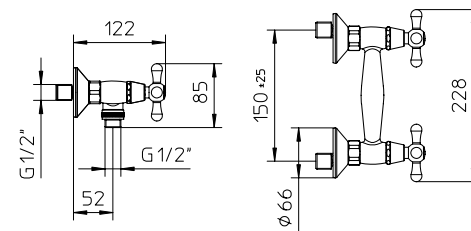

Gruppo per doccia con supporto doccia orientabile, flessibile 1,5m e doccia. Wall mounted shower, swivel bracket, flexible tube 1,5m and handshower. Mélangeur de douche, avec douchette, flexible 1,5m et support mural orientable. Einhebelmischer als Brausebatterie, mit verstellbarer Brausehalter, Handbrause, und Brauseschlauch 1,5m. Batería para ducha, soporte de ducha orientable, flexible 1,5m y ducha de mano.

Gruppo per doccia, senza flessibile né doccia. Wall mounted shower, without shower kit. Mélangeur de douche, sans douchette ni flexible. Brause-Einhebelmischer, Aufputz, ohne Handbrause und ohne Brauseschlauch. Batería para ducha, sin flexible ni ducha de mano.

l/m	9	13	19	23	27
Kg/cm2	0,5	1	2	3	4
10 € 133,00	■ box = 12 pz				

l/m	9	13	19	23	27
Kg/cm2	0,5	1	2	3	4
10 € 93,00	■ box = 30 pz				

Coppia rubinetti da incasso dritto da 1/2". Pair of concealed straight valves 1/2". Paire de robinets à encastrer droit 1/2". Zwei Unterputzventile, 1/2". Par de llaves de paso para empotrar 1/2".

Coppia rubinetti da incasso dritto da 3/4". Pair of concealed straight valves 3/4". Paire de robinets à encastrer droit 3/4". Zwei Unterputzventile 3/4". Par de grifos de paso para empotrar 3/4".

l/m	12	17	23	30	35
Kg/cm2	0,5	1	2	3	4
10 € 91,00	■ box = 40 pz				

l/m	15	20	26	33	38
Kg/cm2	0,5	1	2	3	4
10 € 116,00	■ box = 40 pz				

612014

612015