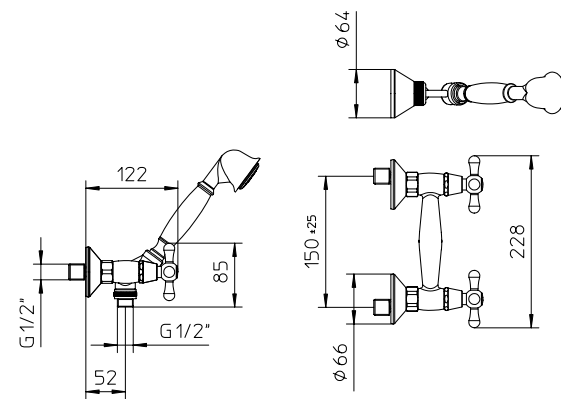

Gruppo per doccia con supporto doccia orientabile, flessibile 1,5m e doccia. Wall mounted shower, swivel bracket, flexible tube 1,5m and handshower. Mélangeur de douche, avec douchette, flexible 1,5m et support mural orientable. Einhebelmischer als Brausebatterie, mit verstellbarer Brausehalter, Handbrause, und Brauseschlauch 1,5m. Batería para ducha, soporte de ducha orientable, flexible 1,5m y ducha de mano.

Gruppo per doccia, senza flessibile né doccia. Wall mounted shower, without shower kit. Mélangeur de douche, sans douchette ni flexible. Brause-Einhebelmischer, Aufputz, ohne Handbrause und ohne Brauseschlauch. Batería para ducha, sin flexible ni ducha de mano.

l/m	9	13	19	23	27
Kg/cm2	0,5	1	2	3	4
10 € 133,00	■ box = 12 pz				

l/m	9	13	19	23	27
Kg/cm2	0,5	1	2	3	4
10 € 93,00	■ box = 30 pz				

Coppia rubinetti da incasso dritto da 1/2". Pair of concealed straight valves 1/2". Paire de robinets à encastrer droit 1/2". Zwei Unterputzventile, 1/2". Par de llaves de paso para empotrar 1/2".

Coppia rubinetti da incasso dritto da 3/4". Pair of concealed straight valves 3/4". Paire de robinets à encastrer droit 3/4". Zwei Unterputzventile 3/4". Par de grifos de paso para empotrar 3/4".

l/m	12	17	23	30	35
Kg/cm2	0,5	1	2	3	4
10 € 91,00	■ box = 40 pz				

l/m	15	20	26	33	38
Kg/cm2	0,5	1	2	3	4
10 € 116,00	■ box = 40 pz				

612014

612015