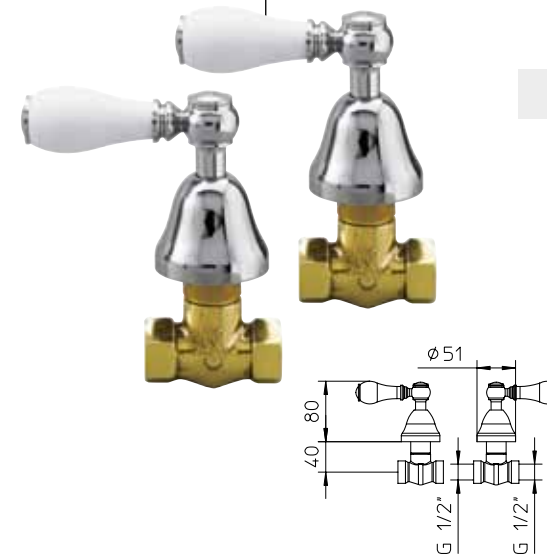

Batteria per bidet 3 fori con bocca girevole e scarico da 1" 1/4.
3-holes bidet mixer, swivel spout with pop-up waste 1" 1/4.
Mélangeur à trois trous de bidet, bec mobile avec vidage 1" 1/4.
Bidet Dreilochbatterie, mit Rohrauslauf und Ablaufgarnitur 1"1/4.
Batería de bidet 3 agujeros con caño giratorio y desagüe 1"1/4.

Gruppo per bidet monoforo con scarico da 1" 1/4.
Single hole bidet mixer, with pop-up waste 1" 1/4.
Mélangeur monotrou de bidet, avec vidage 1" 1/4.
Bidet Einlochbatterie, mit Ablaufgarnitur 1" 1/4.
Monobloc de bidet con desagüe 1"1/4.

l/m	6	8	11	13	15
Kg/cm²	0,5	1	2	3	4

10 € 223,00 ■ box = 15 pz

l/m	6	8	11	13	15
Kg/cm²	0,5	1	2	3	4

10 € 192,00 ■ box = 12 pz

554030

554226

Coppia rubinetti da incasso dritto da 1/2".
Pair of concealed straight valves 1/2".
Paire de robinets à encastrer droit 1/2".
Zwei Unterputzventile, 1/2".
Par de llaves de paso para empotrar 1/2".

l/m	12	17	23	30	35
Kg/cm²	0,5	1	2	3	4

10 € 123,00 ■ box = 30 pz

551240

Coppia rubinetti da incasso dritto da 3/4".
Pair of concealed straight valves 3/4".
Paire de robinets à encastrer droit 3/4".
Zwei Unterputzventile 3/4".
Par de grifos de paso para empotrar 3/4".

l/m	15	20	26	33	38
Kg/cm²	0,5	1	2	3	4

10 € 148,00 ■ box = 30 pz

551241

Gruppo per vasca con deviatore, supporto doccia integrato, flessibile 1,5m e doccia.
Wall mounted bath-shower, with diverter, built-in shower bracket, with flexible tube 1,5m and handshower.
Mélangeur de bain-douche, avec support douche incorporé, flexible 1,5m et douchette.
Bade-Einhebelmischer, Aufputz, mit eingebautem Brausehalter, Brauseschlauch 1,5m und Handbrause.
Batería para bañera con desviador, soporte de ducha integrado, flexible 1,5m y ducha de mano.

l/m	11	16	22	27	30
Kg/cm²	0,5	1	2	3	4

10 € 261,00 ■ box = 12 pz

551020