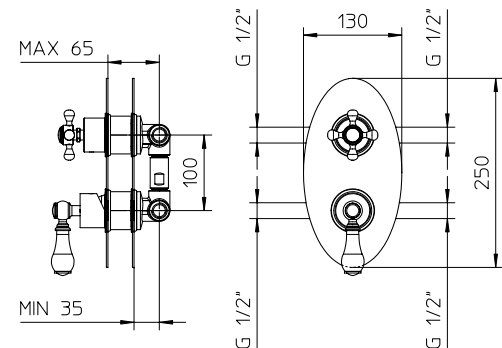

l/m	13	18	25	30	34
Kg/cm²	0,5	1	2	3	4
10 € 327,00	■ box = 16 pz				

Miscelatore monocomando da incasso completo per doccia multi-funzione con deviatore a **4 uscite** e dischi in ceramica.

Complete concealed single lever mixer for multi-points shower with ceramic discs diverter, 4 outlets.

Mitigeur monocommande à encastrer complet pour douche multi-fonction avec inverseur à disques en céramique, 4 sorties.

Komplett Unterputz Einhebelmischer für Wellness Duschkabinen mit Keramische Scheiben, Umstellung, 4 Ausgänge.

Mezclador monomando empotrable completo para ducha multifunción, con desviador a discos cerámicos, 4 salidas.

l/m	13	18	25	30	34
Kg/cm²	0,5	1	2	3	4
10 € 339,00	■ box = 16 pz				

Miscelatore monocomando da incasso completo per doccia multi-funzione con deviatore a **5 uscite** e dischi in ceramica.

Complete concealed single lever mixer for multi-points shower with ceramic discs diverter, 5 outlets.

Mitigeur monocommande à encastrer complet pour douche multi-fonction avec inverseur à disques en céramique, 5 sorties.

Komplett Unterputz Einhebelmischer für Wellness Duschkabinen mit Keramische Scheiben, Umstellung, 5 Ausgänge.

Mezclador monomando empotrable completo para ducha multifunción, con desviador a discos cerámicos, 5 salidas.

l/m	13	18	25	30	34
Kg/cm²	0,5	1	2	3	4
10 € 339,00	■ box = 16 pz				

362067