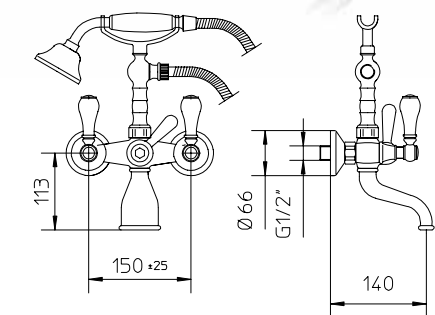

l/m	15	20	26	33	38
Kg/cm <sup>2</sup>	0,5	1	2	3	4

10 € 148,00 ■ box = 30 pz

**551241**

Gruppo per vasca con deviatore, supporto doccia integrato, flessibile 1,5m e doccia.  
 Wall mounted bath-shower, with diverter, built-in shower bracket, with flexible tube 1,5m and handshower.  
 Mélangeur de bain-douche, avec support douche incorporé, flexible 1,5m et douchette.  
 Bade-Einhebelmischer, Aufputz, mit eingebautem Brausehalter, Brauseschlauch 1,5m und Handbrause.  
 Batería para bañera con desviador, soporte de ducha integrado, flexible 1,5m y ducha de mano.

l/m	11	16	22	27	30
Kg/cm <sup>2</sup>	0,5	1	2	3	4

10 € 261,00 ■ box = 12 pz

**551020**

Gruppo per vasca con deviatore, supporto doccia integrato, supporto doccia orientabile, flessibile 1,5m e doccia.

Wall mounted bath-shower, with diverter, built-in shower bracket, wall mounted swivel bracket, with flexible tube 1,5m and handshower.