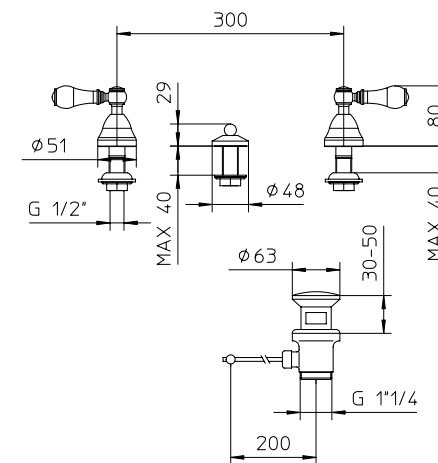

Gruppo per lavabo monoforo Maxima con scarico da 1" 1/4.
Single hole washbasin mixer Maxima, with pop-up waste 1" 1/4.
Mélangeur monotrou de lavabo Maxima avec vidage 1" 1/4.
Maxima Waschtisch Einlochbatterie mit Ablaufgarnitur 1" 1/4.
Monobloc de lavabo Maxima con desagüe 1"1/4.

Gruppo per lavabo monoforo con bocca girevole e scarico da 1" 1/4.
Single hole washbasin mixer, swivel spout with pop-up waste 1" 1/4.
Mélangeur monotrou de lavabo, bec mobile avec vidage 1" 1/4.
Waschtisch Einlochbatterie, mit Rohrauslauf und Ablaufgarnitur 1"1/4.
Monobloc lavabo con caño giratorio y desagüe 1"1/4.

l/m	6	8	11	13	15
Kg/cm²	0,5	1	2	3	4
10 € 187,00 ■ box = 12 pz					

l/m	6	8	11	13	15
Kg/cm²	0,5	1	2	3	4
10 € 189,00 ■ box = 12 pz					

Batteria per bidet 3 fori con scarico da 1" 1/4.
3-holes bidet mixer with pop-up waste 1" 1/4.
Mélangeur à trois trous de bidet, avec vidage 1" 1/4.
Bidet Dreilochbatterie, mit Ablaufgarnitur 1" 1/4.
Batería de bidet 3 agujeros con desagüe 1"1/4.

Coppia rubinetti bidet da 1/2".
Pair of bidet taps 1/2".
Paire de robinets de bidet 1/2".
Zwei Bidet Standventile 1/2".
Par de 2 grifos de bidet 1/2".

l/m	9	14	21	27	32
Kg/cm²	0,5	1	2	3	4
10 € 140,00 ■ box = 15 pz					

l/m	9	14	21	27	32
Kg/cm²	0,5	1	2	3	4
10 € 117,00 ■ box = 30 pz					

554020