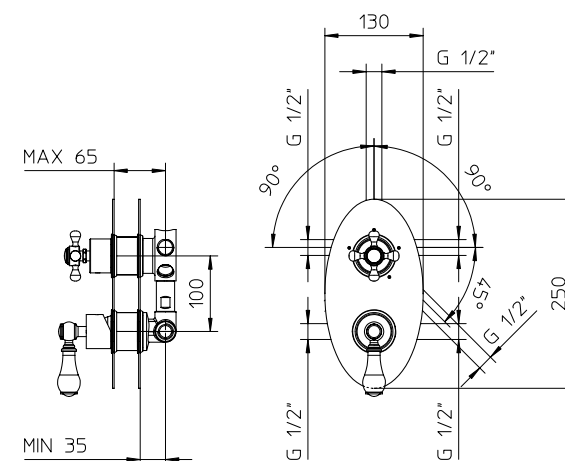

Miscelatore monocomando da incasso completo per doccia multi-funzione con deviatore a **2 uscite** e dischi in ceramica.

Complete concealed single lever mixer for multi-points shower with ceramic discs diverter, 2 outlets.

Mitigeur monocommande à encastrer complet pour douche multi-fonction avec inverseur à disques en céramique, 2 sorties.

Komplett Unterputz Einhebelmischer für Wellness Duschkabinen mit Keramische Scheiben, Umstellung, 2 Ausgänge.

Mezclador monomando empotrable completo para ducha multifunción, con desviador a discos cerámicos, 2 salidas.

l/m	13	18	25	30	34
Kg/cm²	0,5	1	2	3	4
10 € 297,00	■ box = 16 pz				

Miscelatore monocomando da incasso completo per doccia multi-funzione con deviatore a **3 uscite** e dischi in ceramica.

Complete concealed single lever mixer for multi-points shower with ceramic discs diverter, 3 outlets.

Mitigeur monocommande à encastrer complet pour douche multi-fonction avec inverseur à disques en céramique, 3 sorties.

Komplett Unterputz Einhebelmischer für Wellness Duschkabinen mit Keramische Scheiben, Umstellung, 3 Ausgänge.

Mezclador monomando empotrable completo para ducha multifunción, con desviador a discos cerámicos, 3 salidas.

l/m	13	18	25	30	34
Kg/cm²	0,5	1	2	3	4
10 € 327,00	■ box = 16 pz				

Miscelatore monocomando da incasso completo per doccia multi-funzione con deviatore a **4 uscite** e dischi in ceramica.

Complete concealed single lever mixer for multi-points shower with ceramic discs diverter, 4 outlets.

Mitigeur monocommande à encastrer complet pour douche multi-fonction avec inverseur à disques en céramique, 4 sorties.

Komplett Unterputz Einhebelmischer für Wellness Duschkabinen mit Keramische Scheiben, Umstellung, 4 Ausgänge.