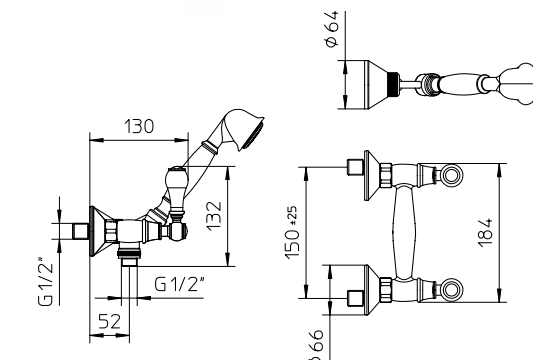

Gruppo per vasca con deviatore, supporto doccia integrato, supporto doccia orientabile, flessibile 1,5m e doccia.

Wall mounted bath-shower, with diverter, built-in shower bracket, wall mounted swivel bracket, with flexible tube 1,5m and handshower.

Mélangeur de bain-douche, avec support douche incorporé, support douche orientable, flexible 1,5m et douchette.

Bade-Einhebelmischer, Aufputz, mit eingebautem Brausehalter, mit Brauseschlauch 1,5m, Handbrause und verstellbarer Brausehalter.

Batería para bañera con desviador, soporte de ducha integrado, soporte de ducha orientable, flexible 1,5m y ducha de mano.

10 € 297,00 ■ box = 12 pz

551022

Gruppo per doccia, senza flessibile né doccia.

Wall mounted shower, without shower kit. Mélangeur de douche, sans douchette ni flexible.

Brause-Einhebelmischer, Aufputz, ohne Handbrause und ohne Brauseschlauch.

Batería para ducha, sin flexible ni ducha de mano.

10 € 125,00 ■ box = 12 pz

552015

Gruppo per doccia con supporto doccia orientabile, flessibile 1,5m e doccia.

Wall mounted shower, swivel bracket, flexible tube 1,5m and handshower.

Mélangeur de douche, avec douchette, flexible 1,5m et support mural orientable.

Einhebelmischer als Brausebatterie, mit verstellbarer Brausehalter, Handbrause, und Brauseschlauch 1,5m.

Batería para ducha, soporte de ducha orientable, flexible 1,5m y ducha de mano.

10 € 198,00 ■ box = 12 pz

552014