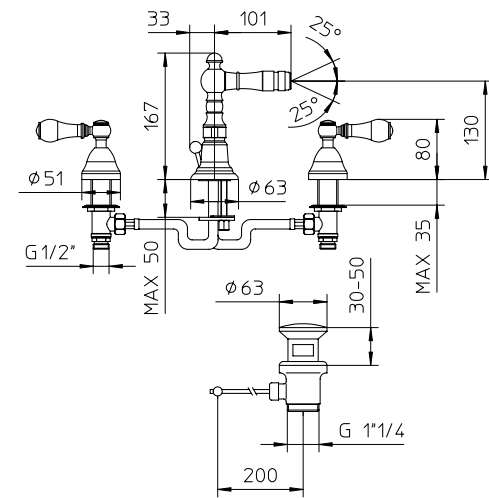

Batteria per bidet 3 fori con bocca girevole e scarico da 1" 1/4.
3-holes bidet mixer, swivel spout with pop-up waste 1" 1/4.
Mélangeur à trois trous de bidet, bec mobile avec vidage 1" 1/4.
Bidet Dreilochbatterie, mit Rohrauslauf und Ablaufgarnitur 1"1/4.
Batería de bidet 3 agujeros con caño giratorio y desagüe 1"1/4.

Gruppo per bidet monoforo con scarico da 1" 1/4.
Single hole bidet mixer, with pop-up waste 1" 1/4.
Mélangeur monotrou de bidet, avec vidage 1" 1/4.
Bidet Einlochbatterie, mit Ablaufgarnitur 1" 1/4.
Monobloc de bidet con desagüe 1"1/4.

l/m	6	8	11	13	15
Kg/cm²	0,5	1	2	3	4

10 € 223,00 ■ box = 15 pz

l/m	6	8	11	13	15
Kg/cm²	0,5	1	2	3	4

10 € 192,00 ■ box = 12 pz

554030