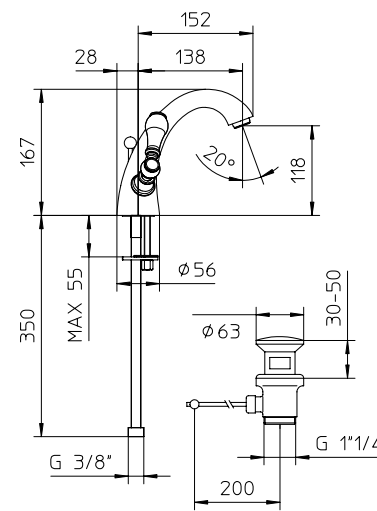

Gruppo per lavabo monoforo Maxima con scarico da 1" 1/4.
Single hole washbasin mixer Maxima, with pop-up waste 1" 1/4.
Mélangeur monotrou de lavabo Maxima avec vidage 1" 1/4.
Maxima Waschtisch Einlochbatterie mit Ablaufgarnitur 1" 1/4.
Monobloc de lavabo Maxima con desagüe 1"1/4.

Gruppo per lavabo monoforo con bocca girevole e scarico da 1" 1/4.
Single hole washbasin mixer, swivel spout with pop-up waste 1" 1/4.
Mélangeur monotrou de lavabo, bec mobile avec vidage 1" 1/4.
Waschtisch Einlochbatterie, mit Rohrauslauf und Ablaufgarnitur 1"1/4.
Monobloc lavabo con caño giratorio y desagüe 1"1/4.

l/m	6	8	11	13	15
Kg/cm²	0,5	1	2	3	4
10 € 187,00 ■ box = 12 pz					

l/m	6	8	11	13	15
Kg/cm²	0,5	1	2	3	4
10 € 189,00 ■ box = 12 pz					

Batteria per bidet 3 fori con scarico da 1" 1/4.
3-holes bidet mixer with pop-up waste 1" 1/4.
Mélangeur à trois trous de bidet, avec vidage 1" 1/4.
Bidet Dreilochbatterie, mit Ablaufgarnitur 1" 1/4.
Batería de bidet 3 agujeros con desagüe 1"1/4.

Coppia rubinetti bidet da 1/2".
Pair of bidet taps 1/2".
Paire de robinets de bidet 1/2".
Zwei Bidet Standventile 1/2".
Par de 2 grifos de bidet 1/2".

l/m	9	14	21	27	32
Kg/cm²	0,5	1	2	3	4
10 € 140,00 ■ box = 15 pz					

l/m	9	14	21	27	32
Kg/cm²	0,5	1	2	3	4
10 € 117,00 ■ box = 30 pz					

553106