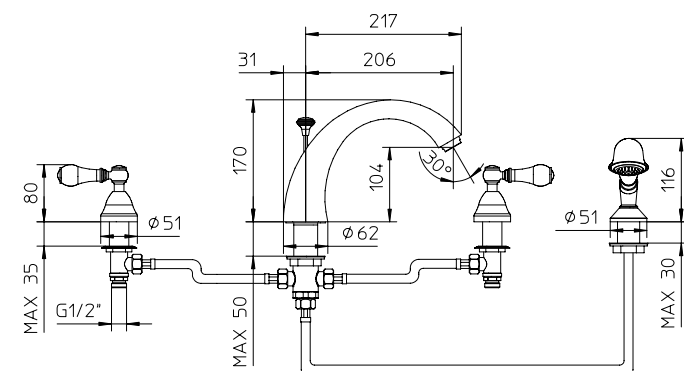

Batteria per bordo vasca 4 fori con rubinetti, deviatore, bocca, flessibile 1,5m e doccia.
Deck mounted bath-shower mixer 4 holes, complete with taps, diverter, spout, handshower and flexible 1,5m.
Mélangeur à 4 trous pour bain-douche avec robinets, inverseur, bec, douchette, flexible 1,5m.
Batterie für Wannenfüllbatterie mit Scheiben, Umsteller, Auslauf, Handbrause, und Brauseschlauch 1,5m.
Bateria de sobreponer para bañera 4 agujeros con grifos, distribuidor, caño, flexible 1,5m y ducha de mano.

l/m¹	8	13	20	25	28
Kg/cm²	0,5	1	2	3	4

10 € 440,00 ■ box = 6 pz

551010