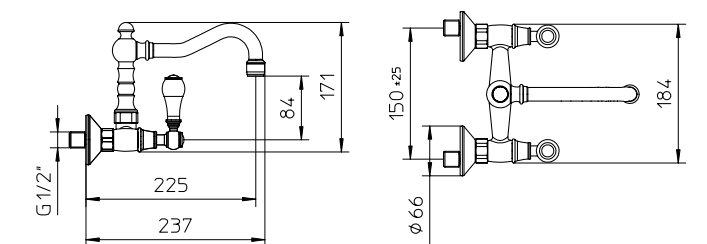

l/m	6	8	11	13	15
Kg/cm <sup>2</sup>	0,5	1	2	3	4
<b>10 € 190,00</b> ■ box = 15 pz					

l/m	9	13	19	23	27
Kg/cm <sup>2</sup>	0,5	1	2	3	4
<b>10 € 189,00</b> ■ box = 12 pz					

553020

553050

553060

555060

Gruppo per lavabo monoforo Maxima con scarico da 1" 1/4.  
 Single hole washbasin mixer Maxima, with pop-up waste 1" 1/4.  
 Mélangeur monotrou de lavabo Maxima avec vidage 1" 1/4.  
 Maxima Waschtisch Einlochbatterie mit Ablaufgarnitur 1" 1/4.  
 Monobloc de lavabo Maxima con desagüe 1"1/4.