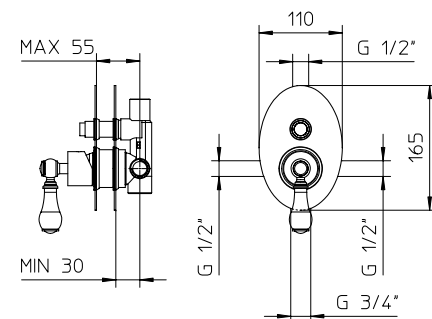

Miscelatore monocomando da incasso completo per vasca-doccia con deviatore automatico.

Complete concealed single lever mixer for bath shower with automatic diverter.

Mitigeur monocommande à encastrer complet pour bain-douche avec inverseur automatique.

Komplett Unterputz Wannenfüll und Brausebatterie mit Umsteller.

Mezclador monomando empotrable para baño-ducha completo con desviador automático.

UNICO®, corpo da incasso per miscelatore monocomando per vasca-doccia con deviatore automatico, senza parti esterne.

UNICO®, concealed body for bath-shower with automatic diverter, without exposed parts.

UNICO®, corps de mitigeur monocommande à encastrer de bain-douche avec inverseur, sans parties extérieures.

UNICO®, Unterputz Körper für Wannenfüll und Brausebatterie mit Umsteller, ohne Aufputzteile.

UNICO®, cuerpo de mezclador monomando empotrable para baño-ducha con desviador automático, sin partes externas.

Solo parti esterne per miscelatore monocomando da incasso per vasca-doccia con deviatore automatico.

Exposed parts only for the single control wall-mounted mixer for bath shower with automatic diverter.

Parties extérieures seule pour mitigeur monocommande à encastrer pour vasque-douche avec déviateur automatique.

Nur Außenteile für Unterputz Wannen und Brause-Einhandbatterie, mit automatischem Umsteller.

Sólo partes externas para mezclador monomando empotrable para baño-ducha con desviador automático.

Miscelatore monocomando da incasso completo per doccia.

Complete concealed single lever mixer for shower.

Mitigeur monocommande complet à encastrer pour douche.

Komplett Unterputz Brausebatterie.

Mezclador monomando empotrable completo para ducha.