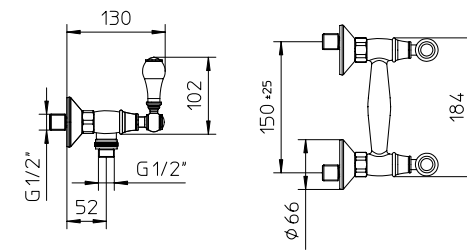

Gruppo per vasca con deviatore, supporto doccia integrato, supporto doccia orientabile, flessibile 1,5m e doccia.

Wall mounted bath-shower, with diverter, built-in shower bracket, wall mounted swivel bracket, with flexible tube 1,5m and handshower.

Mélangeur de bain-douche, avec support douche incorporé, support douche orientable, flexible 1,5m et douchette.

Bade-Einhebelmischer, Aufputz, mit eingebautem Brausehalter, mit Brauseschlauch 1,5m, Handbrause und verstellbarer Brausehalter.

Batería para bañera con desviador, soporte de ducha integrado, soporte de ducha orientable, flexible 1,5m y ducha de mano.

10 € 297,00 ■ box = 12 pz

551022

Gruppo per doccia, senza flessibile né doccia.

Wall mounted shower, without shower kit. Mélangeur de douche, sans douchette ni flexible.

Brause-Einhebelmischer, Aufputz, ohne Handbrause und ohne Brauseschlauch.

Batería para ducha, sin flexible ni ducha de mano.

10 € 125,00 ■ box = 12 pz

552015

Gruppo per doccia con supporto doccia orientabile, flessibile 1,5m e doccia.

Wall mounted shower, swivel bracket, flexible tube 1,5m and handshower.

Mélangeur de douche, avec douchette, flexible 1,5m et support mural orientable.

Einhebelmischer als Brausebatterie, mit verstellbarer Brausehalter, Handbrause, und Brauseschlauch 1,5m.

Batería para ducha, soporte de ducha orientable, flexible 1,5m y ducha de mano.

10 € 198,00 ■ box = 12 pz

552014