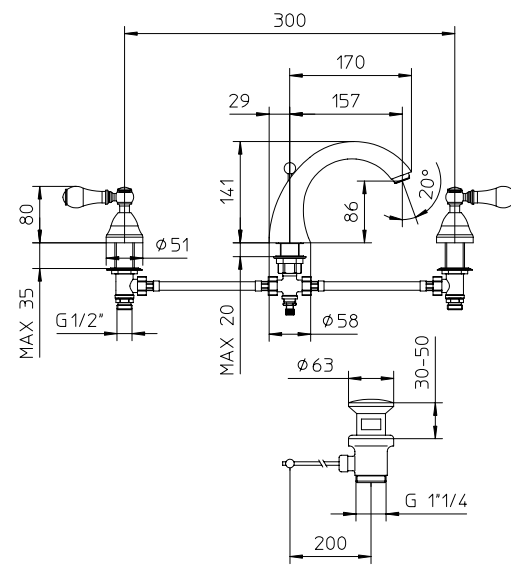

l/m	6	8	11	13	15
Kg/cm <sup>2</sup>	0,5	1	2	3	4
<b>10 € 190,00</b> ■ box = 15 pz					

l/m	9	13	19	23	27
Kg/cm <sup>2</sup>	0,5	1	2	3	4
<b>10 € 189,00</b> ■ box = 12 pz					

553020

553050

553060

555060

Gruppo per lavabo monoforo Maxima con scarico da 1" 1/4.  
 Single hole washbasin mixer Maxima, with pop-up waste 1" 1/4.  
 Mélangeur monotrou de lavabo Maxima avec vidage 1" 1/4.  
 Maxima Waschtisch Einlochbatterie mit Ablaufgarnitur 1" 1/4.  
 Monobloc de lavabo Maxima con desagüe 1"1/4.