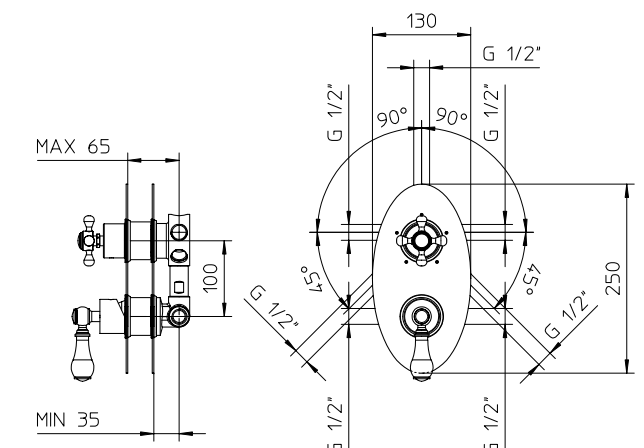

Miscelatore monocomando da incasso completo per doccia multi-funzione con deviatore a **2 uscite** e dischi in ceramica.

Complete concealed single lever mixer for multi-points shower with ceramic discs diverter, 2 outlets.

Mitigeur monocommande à encastrer complet pour douche multi-fonction avec inverseur à disques en céramique, 2 sorties.

Komplett Unterputz Einhebelmischer für Wellness Duschkabinen mit Keramische Scheiben, Umstellung, 2 Ausgänge.

Mezclador monomando empotrable completo para ducha multifunción, con desviador a discos cerámicos, 2 salidas.

l/m	13	18	25	30	34
Kg/cm²	0,5	1	2	3	4
10 € 297,00	■ box = 16 pz				

Miscelatore monocomando da incasso completo per doccia multi-funzione con deviatore a **3 uscite** e dischi in ceramica.

Complete concealed single lever mixer for multi-points shower with ceramic discs diverter, 3 outlets.

Mitigeur monocommande à encastrer complet pour douche multi-fonction avec inverseur à disques en céramique, 3 sorties.

Komplett Unterputz Einhebelmischer für Wellness Duschkabinen mit Keramische Scheiben, Umstellung, 3 Ausgänge.

Mezclador monomando empotrable completo para ducha multifunción, con desviador a discos cerámicos, 3 salidas.

l/m	13	18	25	30	34
Kg/cm²	0,5	1	2	3	4
10 € 327,00	■ box = 16 pz				

Miscelatore monocomando da incasso completo per doccia multi-funzione con deviatore a **4 uscite** e dischi in ceramica.

Complete concealed single lever mixer for multi-points shower with ceramic discs diverter, 4 outlets.

Mitigeur monocommande à encastrer complet pour douche multi-fonction avec inverseur à disques en céramique, 4 sorties.

Komplett Unterputz Einhebelmischer für Wellness Duschkabinen mit Keramische Scheiben, Umstellung, 4 Ausgänge.