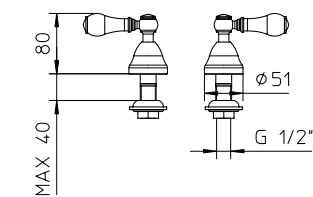

Gruppo per lavabo monoforo Maxima con scarico da 1" 1/4.
Single hole washbasin mixer Maxima, with pop-up waste 1" 1/4.
Mélangeur monotrou de lavabo Maxima avec vidage 1" 1/4.
Maxima Waschtisch Einlochbatterie mit Ablaufgarnitur 1" 1/4.
Monobloc de lavabo Maxima con desagüe 1"1/4.

Gruppo per lavabo monoforo con bocca girevole e scarico da 1" 1/4.
Single hole washbasin mixer, swivel spout with pop-up waste 1" 1/4.
Mélangeur monotrou de lavabo, bec mobile avec vidage 1" 1/4.
Waschtisch Einlochbatterie, mit Rohrauslauf und Ablaufgarnitur 1"1/4.
Monobloc lavabo con caño giratorio y desagüe 1"1/4.

l/m	6	8	11	13	15
Kg/cm²	0,5	1	2	3	4
10 € 187,00 ■ box = 12 pz					

l/m	6	8	11	13	15
Kg/cm²	0,5	1	2	3	4
10 € 189,00 ■ box = 12 pz					

Batteria per bidet 3 fori con scarico da 1" 1/4.
3-holes bidet mixer with pop-up waste 1" 1/4.
Mélangeur à trois trous de bidet, avec vidage 1" 1/4.
Bidet Dreilochbatterie, mit Ablaufgarnitur 1" 1/4.
Batería de bidet 3 agujeros con desagüe 1"1/4.

Coppia rubinetti bidet da 1/2".
Pair of bidet taps 1/2".
Paire de robinets de bidet 1/2".
Zwei Bidet Standventile 1/2".
Par de 2 grifos de bidet 1/2".

l/m	9	14	21	27	32
Kg/cm²	0,5	1	2	3	4
10 € 140,00 ■ box = 15 pz					

l/m	9	14	21	27	32
Kg/cm²	0,5	1	2	3	4
10 € 117,00 ■ box = 30 pz					

554050