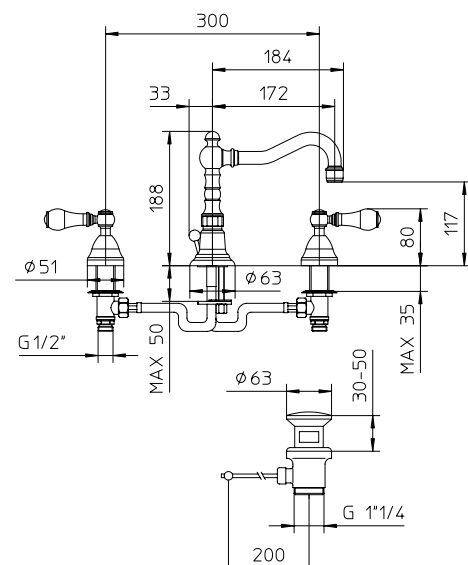

l/m	6	8	11	13	15
Kg/cm <sup>2</sup>	0,5	1	2	3	4
<b>10 € 190,00</b> ■ box = 15 pz					

l/m	9	13	19	23	27
Kg/cm <sup>2</sup>	0,5	1	2	3	4
<b>10 € 189,00</b> ■ box = 12 pz					

553020

553050

553060

555060

Gruppo per lavabo monoforo Maxima con scarico da 1" 1/4.  
 Single hole washbasin mixer Maxima, with pop-up waste 1" 1/4.  
 Mélangeur monotrou de lavabo Maxima avec vidage 1" 1/4.  
 Maxima Waschtisch Einlochbatterie mit Ablaufgarnitur 1" 1/4.  
 Monobloc de lavabo Maxima con desagüe 1"1/4.