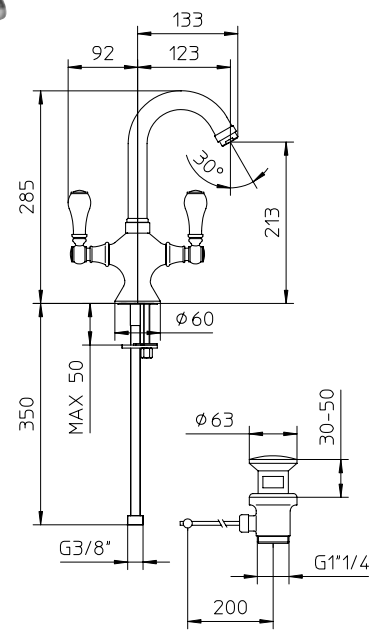

Gruppo per lavabo monoforo Maxima con scarico da 1" 1/4.
Single hole washbasin mixer Maxima, with pop-up waste 1" 1/4.
Mélangeur monotrou de lavabo Maxima avec vidage 1" 1/4.
Maxima Waschtisch Einlochbatterie mit Ablaufgarnitur 1" 1/4.
Monobloc de lavabo Maxima con desagüe 1"1/4.

Gruppo per lavabo monoforo con bocca girevole e scarico da 1" 1/4.
Single hole washbasin mixer, swivel spout with pop-up waste 1" 1/4.
Mélangeur monotrou de lavabo, bec mobile avec vidage 1" 1/4.
Waschtisch Einlochbatterie, mit Rohrauslauf und Ablaufgarnitur 1"1/4.
Monobloc lavabo con caño giratorio y desagüe 1"1/4.

l/m	6	8	11	13	15
Kg/cm²	0,5	1	2	3	4
10 € 187,00 ■ box = 12 pz					

l/m	6	8	11	13	15
Kg/cm²	0,5	1	2	3	4
10 € 189,00 ■ box = 12 pz					

Batteria per bidet 3 fori con scarico da 1" 1/4.
3-holes bidet mixer with pop-up waste 1" 1/4.
Mélangeur à trois trous de bidet, avec vidage 1" 1/4.
Bidet Dreilochbatterie, mit Ablaufgarnitur 1" 1/4.
Batería de bidet 3 agujeros con desagüe 1"1/4.

Coppia rubinetti bidet da 1/2".
Pair of bidet taps 1/2".
Paire de robinets de bidet 1/2".
Zwei Bidet Standventile 1/2".
Par de 2 grifos de bidet 1/2".

l/m	9	14	21	27	32
Kg/cm²	0,5	1	2	3	4
10 € 140,00 ■ box = 15 pz					

l/m	9	14	21	27	32
Kg/cm²	0,5	1	2	3	4
10 € 117,00 ■ box = 30 pz					

553225