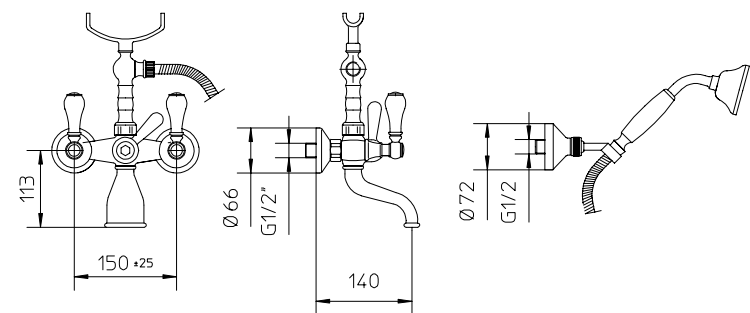

Gruppo per vasca con deviatore, supporto doccia integrato, supporto doccia orientabile, flessibile 1,5m e doccia.

Wall mounted bath-shower, with diverter, built-in shower bracket, wall mounted swivel bracket, with flexible tube 1,5m and handshower.

Mélangeur de bain-douche, avec support douche incorporé, support douche orientable, flexible 1,5m et douchette.

Bade-Einhebelmischer, Aufputz, mit eingebautem Brausehalter, mit Brauseschlauch 1,5m, Handbrause und verstellbarer Brausehalter.

Batería para bañera con desviador, soporte de ducha integrado, soporte de ducha orientable, flexible 1,5m y ducha de mano.

10 € 297,00 ■ box = 12 pz

551022