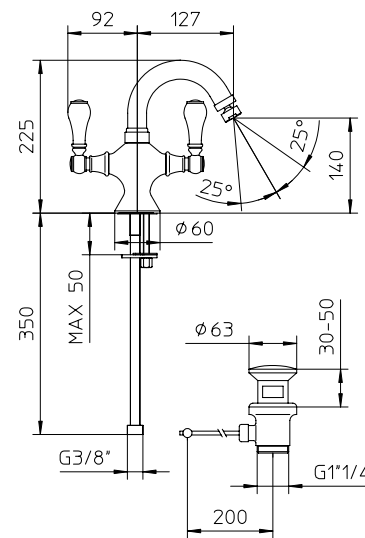

l/m	6	8	11	13	15
Kg/cm <sup>2</sup>	0,5	1	2	3	4

10 € 223,00 ■ box = 15 pz

l/m	6	8	11	13	15
Kg/cm <sup>2</sup>	0,5	1	2	3	4

10 € 192,00 ■ box = 12 pz

**554030**

**554226**

Coppia rubinetti da incasso dritto da 1/2".  
 Pair of concealed straight valves 1/2".  
 Paire de robinets à encastrer droit 1/2".  
 Zwei Unterputzventile, 1/2".  
 Par de llaves de paso para empotrar 1/2".