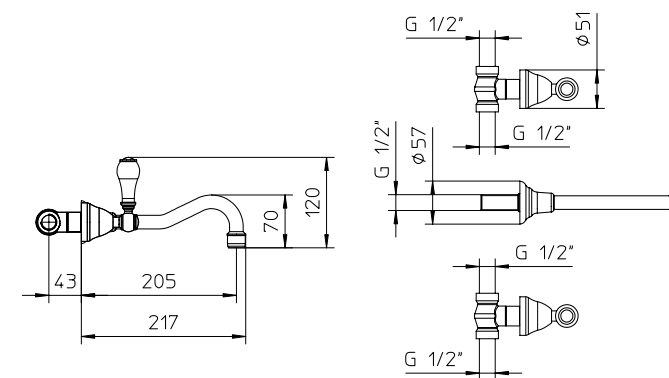

l/m	6	8	11	13	15
Kg/cm <sup>2</sup>	0,5	1	2	3	4
<b>10 € 190,00</b> ■ box = 15 pz					

l/m	9	13	19	23	27
Kg/cm <sup>2</sup>	0,5	1	2	3	4
<b>10 € 189,00</b> ■ box = 12 pz					

553020

553050

553060

555060

Gruppo per lavabo monoforo Maxima con scarico da 1" 1/4.  
 Single hole washbasin mixer Maxima, with pop-up waste 1" 1/4.  
 Mélangeur monotrou de lavabo Maxima avec vidage 1" 1/4.  
 Maxima Waschtisch Einlochbatterie mit Ablaufgarnitur 1" 1/4.  
 Monobloc de lavabo Maxima con desagüe 1"1/4.