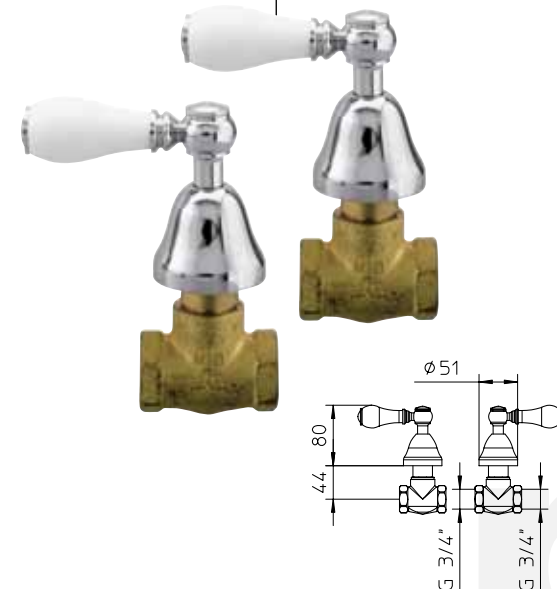

l/m	12	17	23	30	35
Kg/cm <sup>2</sup>	0,5	1	2	3	4

10 € 123,00 ■ box = 30 pz

**551240**

Coppia rubinetti da incasso dritto da 3/4".  
 Pair of concealed straight valves 3/4".  
 Paire de robinets à encastrer droit 3/4".  
 Zwei Unterputzventile 3/4".  
 Par de grifos de paso para empotrar 3/4".

l/m	15	20	26	33	38
Kg/cm <sup>2</sup>	0,5	1	2	3	4

10 € 148,00 ■ box = 30 pz

**551241**

Gruppo per vasca con deviatore, supporto doccia integrato, flessibile 1,5m e doccia.  
 Wall mounted bath-shower, with diverter, built-in shower bracket, with flexible tube 1,5m and handshower.  
 Mélangeur de bain-douche, avec support douche incorporé, flexible 1,5m et douchette.  
 Bade-Einhebelmischer, Aufputz, mit eingebautem Brausehalter, Brauseschlauch 1,5m und Handbrause.  
 Batería para bañera con desviador, soporte de ducha integrado, flexible 1,5m y ducha de mano.