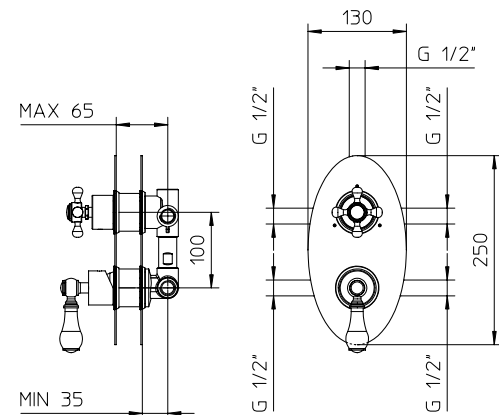

Miscelatore monocomando da incasso completo per doccia multi-funzione con deviatore a **2 uscite** e dischi in ceramica.

Complete concealed single lever mixer for multi-points shower with ceramic discs diverter, 2 outlets.

Mitigeur monocommande à encastrer complet pour douche multi-fonction avec inverseur à disques en céramique, 2 sorties.

Komplett Unterputz Einhebelmischer für Wellness Duschkabinen mit Keramische Scheiben, Umstellung, 2 Ausgänge.

Mezclador monomando empotrable completo para ducha multifunción, con desviador a discos cerámicos, 2 salidas.

l/m	13	18	25	30	34
Kg/cm²	0,5	1	2	3	4
10 € 297,00	■ box = 16 pz				

Miscelatore monocomando da incasso completo per doccia multi-funzione con deviatore a **3 uscite** e dischi in ceramica.

Complete concealed single lever mixer for multi-points shower with ceramic discs diverter, 3 outlets.

Mitigeur monocommande à encastrer complet pour douche multi-fonction avec inverseur à disques en céramique, 3 sorties.

Komplett Unterputz Einhebelmischer für Wellness Duschkabinen mit Keramische Scheiben, Umstellung, 3 Ausgänge.

Mezclador monomando empotrable completo para ducha multifunción, con desviador a discos cerámicos, 3 salidas.

l/m	13	18	25	30	34
Kg/cm²	0,5	1	2	3	4
10 € 327,00	■ box = 16 pz				

Miscelatore monocomando da incasso completo per doccia multi-funzione con deviatore a **4 uscite** e dischi in ceramica.

Complete concealed single lever mixer for multi-points shower with ceramic discs diverter, 4 outlets.

Mitigeur monocommande à encastrer complet pour douche multi-fonction avec inverseur à disques en céramique, 4 sorties.

Komplett Unterputz Einhebelmischer für Wellness Duschkabinen mit Keramische Scheiben, Umstellung, 4 Ausgänge.