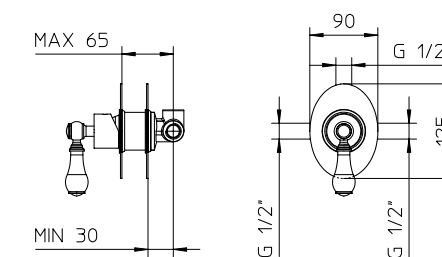

Miscelatore monocomando da incasso completo per vasca-doccia con deviatore automatico.

Complete concealed single lever mixer for bath shower with automatic diverter.

Mitigeur monocommande à encastrer complet pour bain-douche avec inverseur automatique.

Komplett Unterputz Wannenfüll und Brausebatterie mit Umsteller.

Mezclador monomando empotrable para baño-ducha completo con desviador automático.

UNICO®, corpo da incasso per miscelatore monocomando per vasca-doccia con deviatore automatico, senza parti esterne.

UNICO®, concealed body for bath-shower with automatic diverter, without exposed parts.

UNICO®, corps de mitigeur monocommande à encastrer de bain-douche avec inverseur, sans parties extérieures.

UNICO®, Unterputz Körper für Wannenfüll und Brausebatterie mit Umsteller, ohne Aufputzteile.

UNICO®, cuerpo de mezclador monomando empotrable para baño-ducha con desviador automático, sin partes externas.

Solo parti esterne per miscelatore monocomando da incasso per vasca-doccia con deviatore automatico.

Exposed parts only for the single control wall-mounted mixer for bath shower with automatic diverter.

Parties extérieures seule pour mitigeur monocommande à encastrer pour vasque-douche avec déviateur automatique.

Nur Außenteile für Unterputz Wannen und Brause-Einhandbatterie, mit automatischem Umsteller.

Sólo partes externas para mezclador monomando empotrable para baño-ducha con desviador automático.

Miscelatore monocomando da incasso completo per doccia.

Complete concealed single lever mixer for shower.

Mitigeur monocommande complet à encastrer pour douche.

Komplett Unterputz Brausebatterie.

Mezclador monomando empotrable completo para ducha.