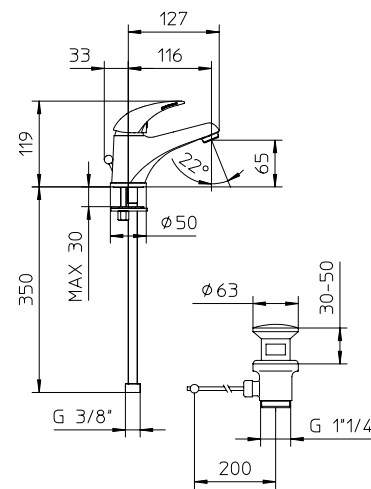

Waschtisch Einhebelmischer, mit Ablaufgarnitur 1" 1/4.

Mezclador monomando para lavabo, con desagüe 1" 1/4.

Miscelatore monocomando per lavabo senza scarico.

Single control mixer for washbasin, without waste.

Mitigeur monocommande de lavabo, sans vidage.

Waschtisch Einhebelmischer ohne Ablaufgarnitur.

Mezclador monomando para lavabo, sin desagüe.

Miscelatore monocomando per bidet con scarico da 1" 1/4.

Single control mixer for bidet, with pop up waste 1" 1/4.

Mitigeur monocommande de bidet, avec vidage 1" 1/4.

Bidet Einhebelmischer, Ablaufgarnitur 1" 1/4.

Mezclador monomando para bidet con desagüe 1" 1/4.

Miscelatore monocomando per bidet senza scarico.

Single control mixer for bidet, without waste.

Mitigeur monocommande de bidet, sans vidage.

Bidet Einhebelmischer ohne Ablaufgarnitur.

Mezclador monomando para bidet, sin desagüe.

Miscelatore monocomando per vasca con deviatore, supporto doccia orientabile, flessibile 1,5 m e doccia.

Wall mounted bath-shower mixer, with diverter, swivel bracket with flexible tube 1,5 m and handshower.

Mitigeur monocommande de bain-douche, flexible 1,5 m, douchette et support mural orientable.

Einhebelmischer als Wannenfüllbatterie mit verstellbarer Brausehalter, Brause, und Schlauch.

Mezclador monomando para bañera con desviador, soporte de ducha orientable, flexible 1,5 m y ducha de mano.

433010

433011

434010

434011

431012