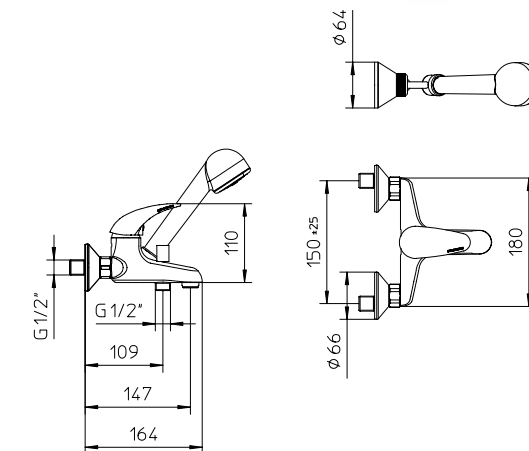

Waschtisch Einhebelmischer, mit Ablaufgarnitur 1" 1/4.

Mezclador monomando para lavabo, con desagüe 1" 1/4.

Miscelatore monocomando per lavabo senza scarico.

Single control mixer for washbasin, without waste.

Mitigeur monocommande de lavabo, sans vidage.

Waschtisch Einhebelmischer ohne Ablaufgarnitur.

Mezclador monomando para lavabo, sin desagüe.

Miscelatore monocomando per bidet con scarico da 1" 1/4.

Single control mixer for bidet, with pop up waste 1" 1/4.

Mitigeur monocommande de bidet, avec vidage 1" 1/4.

Bidet Einhebelmischer, Ablaufgarnitur 1" 1/4.

Mezclador monomando para bidet con desagüe 1" 1/4.

Miscelatore monocomando per bidet senza scarico.

Single control mixer for bidet, without waste.

Mitigeur monocommande de bidet, sans vidage.

Bidet Einhebelmischer ohne Ablaufgarnitur.

Mezclador monomando para bidet, sin desagüe.

Miscelatore monocomando per vasca con deviatore, supporto doccia orientabile, flessibile 1,5 m e doccia.

Wall mounted bath-shower mixer, with diverter, swivel bracket with flexible tube 1,5 m and handshower.

Mitigeur monocommande de bain-douche, flexible 1,5 m, douchette et support mural orientable.

Einhebelmischer als Wannenfüllbatterie mit verstellbarer Brausehalter, Brause, und Schlauch.

Mezclador monomando para bañera con desviador, soporte de ducha orientable, flexible 1,5 m y ducha de mano.

433010

433011

434010

434011

431012