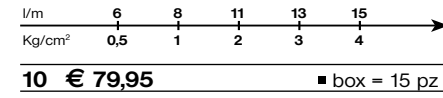

Waschtisch Einhebelmischer, mit Ablaufgarnitur 1" 1/4.

Mezclador monomando para lavabo, con desagüe 1" 1/4.

Miscelatore monocomando per lavabo senza scarico.

Single control mixer for washbasin, without waste.

Mitigeur monocommande de lavabo, sans vidage.

Waschtisch Einhebelmischer ohne Ablaufgarnitur.

Mezclador monomando para lavabo, sin desagüe.

Miscelatore monocomando per bidet con scarico da 1" 1/4.

Single control mixer for bidet, with pop up waste 1" 1/4.

Mitigeur monocommande de bidet, avec vidage 1" 1/4.

Bidet Einhebelmischer, Ablaufgarnitur 1" 1/4.

Mezclador monomando para bidet con desagüe 1" 1/4.

Miscelatore monocomando per bidet senza scarico.

Single control mixer for bidet, without waste.

Mitigeur monocommande de bidet, sans vidage.

Bidet Einhebelmischer ohne Ablaufgarnitur.

Mezclador monomando para bidet, sin desagüe.

Miscelatore monocomando per vasca con deviatore, supporto doccia orientabile, flessibile 1,5 m e doccia.

Wall mounted bath-shower mixer, with diverter, swivel bracket with flexible tube 1,5 m and handshower.

Mitigeur monocommande de bain-douche, flexible 1,5 m, douchette et support mural orientable.

Einhebelmischer als Wannenfüllbatterie mit verstellbarer Brausehalter, Brause, und Schlauch.

Mezclador monomando para bañera con desviador, soporte de ducha orientable, flexible 1,5 m y ducha de mano.