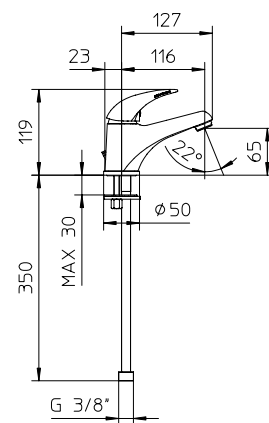

Waschtisch Einhebelmischer, mit Ablaufgarnitur 1" 1/4.

Mezclador monomando para lavabo, con desagüe 1" 1/4.

Miscelatore monocomando per lavabo senza scarico.

Single control mixer for washbasin, without waste.

Mitigeur monocommande de lavabo, sans vidage.

Waschtisch Einhebelmischer ohne Ablaufgarnitur.

Mezclador monomando para lavabo, sin desagüe.

Miscelatore monocomando per bidet con scarico da 1" 1/4.

Single control mixer for bidet, with pop up waste 1" 1/4.

Mitigeur monocommande de bidet, avec vidage 1" 1/4.

Bidet Einhebelmischer, Ablaufgarnitur 1" 1/4.

Mezclador monomando para bidet con desagüe 1" 1/4.

Miscelatore monocomando per bidet senza scarico.

Single control mixer for bidet, without waste.

Mitigeur monocommande de bidet, sans vidage.

Bidet Einhebelmischer ohne Ablaufgarnitur.

Mezclador monomando para bidet, sin desagüe.

Miscelatore monocomando per vasca con deviatore, supporto doccia orientabile, flessibile 1,5 m e doccia.

Wall mounted bath-shower mixer, with diverter, swivel bracket with flexible tube 1,5 m and handshower.

Mitigeur monocommande de bain-douche, flexible 1,5 m, douchette et support mural orientable.

Einhebelmischer als Wannenfüllbatterie mit verstellbarer Brausehalter, Brause, und Schlauch.

Mezclador monomando para bañera con desviador, soporte de ducha orientable, flexible 1,5 m y ducha de mano.

433010

433011

434010

434011

431012