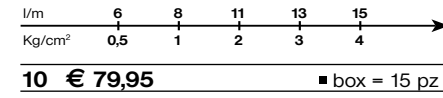

Waschtisch Einhebelmischer, mit Ablaufgarnitur 1" 1/4.

Mezclador monomando para lavabo, con desagüe 1" 1/4.

Miscelatore monocomando per lavabo senza scarico.

Single control mixer for washbasin, without waste.

Mitigeur monocommande de lavabo, sans vidage.

Waschtisch Einhebelmischer ohne Ablaufgarnitur.

Mezclador monomando para lavabo, sin desagüe.

Miscelatore monocomando per bidet con scarico da 1" 1/4.

Single control mixer for bidet, with pop up waste 1" 1/4.

Mitigeur monocommande de bidet, avec vidage 1" 1/4.

Bidet Einhebelmischer, Ablaufgarnitur 1" 1/4.

Mezclador monomando para bidet con desagüe 1" 1/4.

Miscelatore monocomando per bidet senza scarico.

Single control mixer for bidet, without waste.

Mitigeur monocommande de bidet, sans vidage.

Bidet Einhebelmischer ohne Ablaufgarnitur.

Mezclador monomando para bidet, sin desagüe.

Miscelatore monocomando per vasca con deviatore, supporto doccia orientabile, flessibile 1,5 m e doccia.

Wall mounted bath-shower mixer, with diverter, swivel bracket with flexible tube 1,5 m and handshower.

Mitigeur monocommande de bain-douche, flexible 1,5 m, douchette et support mural orientable.

Einhebelmischer als Wannenfüllbatterie mit verstellbarer Brausehalter, Brause, und Schlauch.

Mezclador monomando para bañera con desviador, soporte de ducha orientable, flexible 1,5 m y ducha de mano.