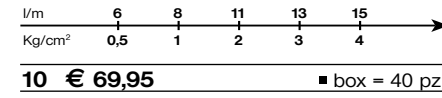

Waschtisch Einhebelmischer, mit Ablaufgarnitur 1" 1/4.

Mezclador monomando para lavabo, con desagüe 1" 1/4.

Miscelatore monocomando per lavabo senza scarico.

Single control mixer for washbasin, without waste.

Mitigeur monocommande de lavabo, sans vidage.

Waschtisch Einhebelmischer ohne Ablaufgarnitur.

Mezclador monomando para lavabo, sin desagüe.

Miscelatore monocomando per bidet con scarico da 1" 1/4.

Single control mixer for bidet, with pop up waste 1" 1/4.

Mitigeur monocommande de bidet, avec vidage 1" 1/4.

Bidet Einhebelmischer, Ablaufgarnitur 1" 1/4.

Mezclador monomando para bidet con desagüe 1" 1/4.

Miscelatore monocomando per bidet senza scarico.

Single control mixer for bidet, without waste.

Mitigeur monocommande de bidet, sans vidage.

Bidet Einhebelmischer ohne Ablaufgarnitur.

Mezclador monomando para bidet, sin desagüe.

Miscelatore monocomando per vasca con deviatore, supporto doccia orientabile, flessibile 1,5 m e doccia.

Wall mounted bath-shower mixer, with diverter, swivel bracket with flexible tube 1,5 m and handshower.

Mitigeur monocommande de bain-douche, flexible 1,5 m, douchette et support mural orientable.

Einhebelmischer als Wannenfüllbatterie mit verstellbarer Brausehalter, Brause, und Schlauch.

Mezclador monomando para bañera con desviador, soporte de ducha orientable, flexible 1,5 m y ducha de mano.