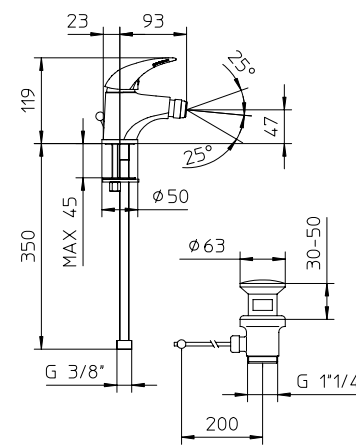

Waschtisch Einhebelmischer, mit Ablaufgarnitur 1" 1/4.

Mezclador monomando para lavabo, con desagüe 1" 1/4.

Miscelatore monocomando per lavabo senza scarico.

Single control mixer for washbasin, without waste.

Mitigeur monocommande de lavabo, sans vidage.

Waschtisch Einhebelmischer ohne Ablaufgarnitur.

Mezclador monomando para lavabo, sin desagüe.

Miscelatore monocomando per bidet con scarico da 1" 1/4.

Single control mixer for bidet, with pop up waste 1" 1/4.

Mitigeur monocommande de bidet, avec vidage 1" 1/4.

Bidet Einhebelmischer, Ablaufgarnitur 1" 1/4.

Mezclador monomando para bidet con desagüe 1" 1/4.

Miscelatore monocomando per bidet senza scarico.

Single control mixer for bidet, without waste.

Mitigeur monocommande de bidet, sans vidage.

Bidet Einhebelmischer ohne Ablaufgarnitur.

Mezclador monomando para bidet, sin desagüe.

Miscelatore monocomando per vasca con deviatore, supporto doccia orientabile, flessibile 1,5 m e doccia.

Wall mounted bath-shower mixer, with diverter, swivel bracket with flexible tube 1,5 m and handshower.

Mitigeur monocommande de bain-douche, flexible 1,5 m, douchette et support mural orientable.

Einhebelmischer als Wannenfüllbatterie mit verstellbarer Brausehalter, Brause, und Schlauch.

Mezclador monomando para bañera con desviador, soporte de ducha orientable, flexible 1,5 m y ducha de mano.

433010

433011

434010

434011

431012