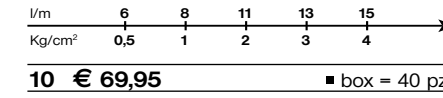

Waschtisch Einhebelmischer, mit Ablaufgarnitur 1" 1/4.

Mezclador monomando para lavabo, con desagüe 1" 1/4.

Miscelatore monocomando per lavabo senza scarico.

Single control mixer for washbasin, without waste.

Mitigeur monocommande de lavabo, sans vidage.

Waschtisch Einhebelmischer ohne Ablaufgarnitur.

Mezclador monomando para lavabo, sin desagüe.

Miscelatore monocomando per bidet con scarico da 1" 1/4.

Single control mixer for bidet, with pop up waste 1" 1/4.

Mitigeur monocommande de bidet, avec vidage 1" 1/4.

Bidet Einhebelmischer, Ablaufgarnitur 1" 1/4.

Mezclador monomando para bidet con desagüe 1" 1/4.

Miscelatore monocomando per bidet senza scarico.

Single control mixer for bidet, without waste.

Mitigeur monocommande de bidet, sans vidage.

Bidet Einhebelmischer ohne Ablaufgarnitur.

Mezclador monomando para bidet, sin desagüe.

Miscelatore monocomando per vasca con deviatore, supporto doccia orientabile, flessibile 1,5 m e doccia.

Wall mounted bath-shower mixer, with diverter, swivel bracket with flexible tube 1,5 m and handshower.

Mitigeur monocommande de bain-douche, flexible 1,5 m, douchette et support mural orientable.

Einhebelmischer als Wannenfüllbatterie mit verstellbarer Brausehalter, Brause, und Schlauch.

Mezclador monomando para bañera con desviador, soporte de ducha orientable, flexible 1,5 m y ducha de mano.