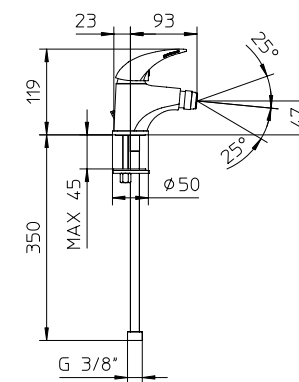

Waschtisch Einhebelmischer, mit Ablaufgarnitur 1" 1/4.

Mezclador monomando para lavabo, con desagüe 1" 1/4.

Miscelatore monocomando per lavabo senza scarico.

Single control mixer for washbasin, without waste.

Mitigeur monocommande de lavabo, sans vidage.

Waschtisch Einhebelmischer ohne Ablaufgarnitur.

Mezclador monomando para lavabo, sin desagüe.

Miscelatore monocomando per bidet con scarico da 1" 1/4.

Single control mixer for bidet, with pop up waste 1" 1/4.

Mitigeur monocommande de bidet, avec vidage 1" 1/4.

Bidet Einhebelmischer, Ablaufgarnitur 1" 1/4.

Mezclador monomando para bidet con desagüe 1" 1/4.

Miscelatore monocomando per bidet senza scarico.

Single control mixer for bidet, without waste.

Mitigeur monocommande de bidet, sans vidage.

Bidet Einhebelmischer ohne Ablaufgarnitur.

Mezclador monomando para bidet, sin desagüe.

Miscelatore monocomando per vasca con deviatore, supporto doccia orientabile, flessibile 1,5 m e doccia.

Wall mounted bath-shower mixer, with diverter, swivel bracket with flexible tube 1,5 m and handshower.

Mitigeur monocommande de bain-douche, flexible 1,5 m, douchette et support mural orientable.

Einhebelmischer als Wannenfüllbatterie mit verstellbarer Brausehalter, Brause, und Schlauch.

Mezclador monomando para bañera con desviador, soporte de ducha orientable, flexible 1,5 m y ducha de mano.

433010

433011

434010

434011

431012