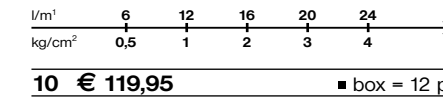

Waschtisch Einhebelmischer, mit Ablaufgarnitur 1" 1/4.

Mezclador monomando para lavabo, con desagüe 1" 1/4.

Miscelatore monocomando per lavabo senza scarico.

Single control mixer for washbasin, without waste.

Mitigeur monocommande de lavabo, sans vidage.

Waschtisch Einhebelmischer ohne Ablaufgarnitur.

Mezclador monomando para lavabo, sin desagüe.

Miscelatore monocomando per bidet con scarico da 1" 1/4.

Single control mixer for bidet, with pop up waste 1" 1/4.

Mitigeur monocommande de bidet, avec vidage 1" 1/4.

Bidet Einhebelmischer, Ablaufgarnitur 1" 1/4.

Mezclador monomando para bidet con desagüe 1" 1/4.

Miscelatore monocomando per bidet senza scarico.

Single control mixer for bidet, without waste.

Mitigeur monocommande de bidet, sans vidage.

Bidet Einhebelmischer ohne Ablaufgarnitur.

Mezclador monomando para bidet, sin desagüe.

Miscelatore monocomando per vasca con deviatore, supporto doccia orientabile, flessibile 1,5 m e doccia.

Wall mounted bath-shower mixer, with diverter, swivel bracket with flexible tube 1,5 m and handshower.

Mitigeur monocommande de bain-douche, flexible 1,5 m, douchette et support mural orientable.

Einhebelmischer als Wannenfüllbatterie mit verstellbarer Brausehalter, Brause, und Schlauch.

Mezclador monomando para bañera con desviador, soporte de ducha orientable, flexible 1,5 m y ducha de mano.