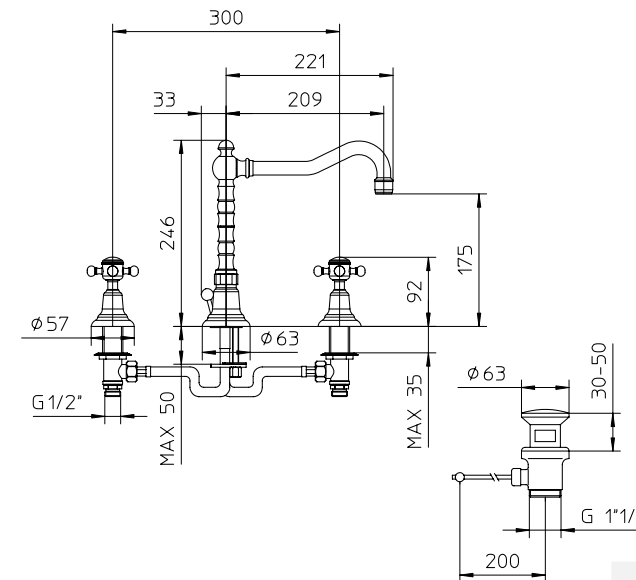

Mélangeur à 3 trous de lavabo, avec bec Aladino et vidage 1" 1/4.

Dreiloch-Waschtischbatterie, Aladin Auslauf und Ablaufgarnitur 1" 1/4.

Batería lavabo 3 agujeros, caño Aladino alto con desagüe 1" 1/4.

10	€ 239,00	11	€ 287,00
50	€ 383,00	51	€ 383,00
53	€ 478,00		

■ box = 15 pz

Batteria per lavabo 3 fori con bocca girevole e scarico da 1" 1/4.

3-holes washbasin mixer, swivel spout with pop-up waste 1" 1/4.

Mélangeur à 3 trous de lavabo, avec bec mobile et vidage 1" 1/4.

Dreiloch-Waschtischbatterie, schwenkbarer Auslauf und Ablaufgarnitur 1" 1/4.

Batería lavabo 3 agujeros, caño giratorio con desagüe 1" 1/4.

10	€ 249,00	11	€ 299,00
50	€ 399,00	51	€ 399,00
53	€ 498,00		

■ box = 15 pz

Batteria per lavabo 3 fori con bocca girevole alta e scarico da 1" 1/4.

3-holes washbasin mixer, swivel high spout with pop-up waste 1" 1/4.

Mélangeur à 3 trous de lavabo, avec bec haut mobile et vidage 1" 1/4.

Dreiloch-Waschtischbatterie, schwenkbarer Auslauf und Ablaufgarnitur 1" 1/4.

Batería lavabo 3 agujeros, caño alto giratorio con desagüe 1" 1/4.

10	€ 258,00	11	€ 310,00
50	€ 413,00	51	€ 413,00
53	€ 516,00		

■ box = 12 pz

Batteria per lavabo a parete 3 fori.

Wall mounted 3-holes washbasin mixer.

Mélangeur mural à 3 trous de lavabo.

Dreiloch Waschtisch batterie für Wandmontage.

Batería lavabo de pared 3 agujeros.

10	€ 190,00	11	€ 228,00
50	€ 304,00	51	€ 304,00
53	€ 380,00		

■ box = 15 pz

523025

523050

523080

523060