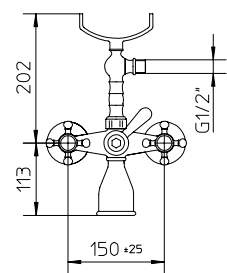

Gruppo per vasca con deviatore, supporto doccia integrato, flessibile 1,5m e doccetta.
Wall mounted bath-shower, with diverter, built-in shower bracket, with flexible tube 1,5m and handshower.
Mélangeur de bain-douche, avec support douche incorporé, flexible 1,5m et douchette.
Bade-Einhebelmischer, Aufputz, mit eingebautem Brausehalter, Brauseschlauch 1,5m und Handbrause.
Batería para bañera con desviador, soporte de ducha integrado, flexible 1,5m y ducha de mano.

Batteria per bordo vasca 4 fori con rubinetti, deviatore, bocca, flessibile 1,5m e doccetta.
Deck mounted bath-shower mixer 4 holes, complete with taps, diverter, spout, handshower and flexible 1,5m.
Mélangeur à 4 trous pour bain-douche avec robinets, inverseur, bec, douchette, flexible 1,5m.
Batterie für Wannenfüllbatterie mit Scheiben, Umsteller, Auslauf, Handbrause, und Brauseschlauch 1,5m.
Batería de sobreponer para bañera 4 agujeros con grifos, distribuidor, caño, flexible 1,5m y ducha de mano.

l/m	11	16	22	27	30
Kg/cm2	0,5	1	2	3	4
10	€ 296,00	11	€ 356,00		
50	€ 474,00	51	€ 474,00		
53	€ 592,00				

■ box = 12 pz

l/m	11	16	22	27	30
Kg/cm2	0,5	1	2	3	4
10	€ 350,00	11	€ 420,00		
50	€ 560,00	51	€ 560,00		
53	€ 700,00				

■ box = 12 pz

l/m	11	16	22	27	30
Kg/cm2	0,5	1	2	3	4
10	€ 495,00	11	€ 594,00		
50	€ 792,00	51	€ 792,00		
53	€ 990,00				

■ box = 12 pz

521020

521022

521012