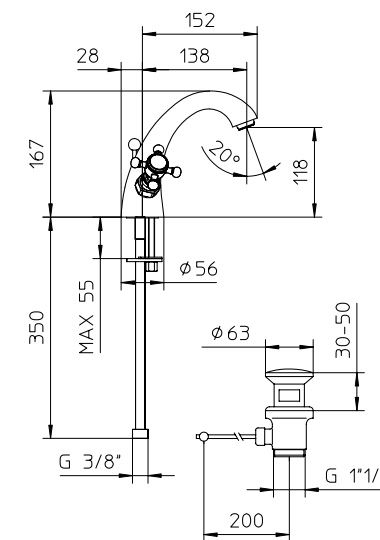

l/m	6	8	11	13	15
Kg/cm <sup>2</sup>	0,5	1	2	3	4
10	€ 179,00	11	€ 215,00		
50	€ 287,00	51	€ 287,00		
53	€ 358,00				

■ box = 15 pz

525060

523110

523106

523240

Monoforo per lavabo con bocca girevole alta e scarico da 1" 1/4.