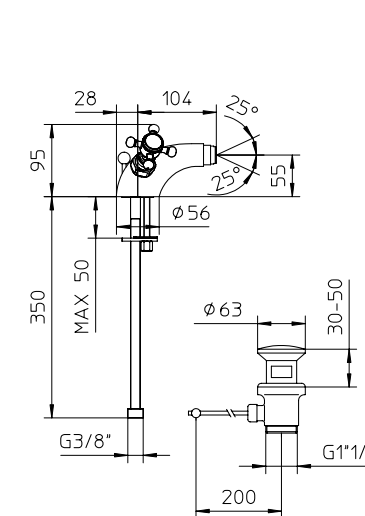

Monobloc de bidet, con caño giratorio con desagüe 1" 1/4.

10	€ 170,00	11	€ 204,00
50	€ 272,00	51	€ 272,00
53	€ 340,00		

■ box = 15 pz.

524021

524030

524120

524215

Gruppo per vasca con deviatore, supporto doccia integrato, flessibile 1,5m e doccetta.  
 Wall mounted bath-shower, with diverter, built-in shower bracket, with flexible tube 1,5m and handshower.  
 Mélangeur de bain-douche, avec support douche incorporé, flexible 1,5m et douchette.  
 Bade-Einhebelmischer, Aufputz, mit eingebautem Brausehalter, Brauseschlauch 1,5m und Handbrause.  
 Batería para bañera con desviador, soporte de ducha integrado, flexible 1,5m y ducha de mano.