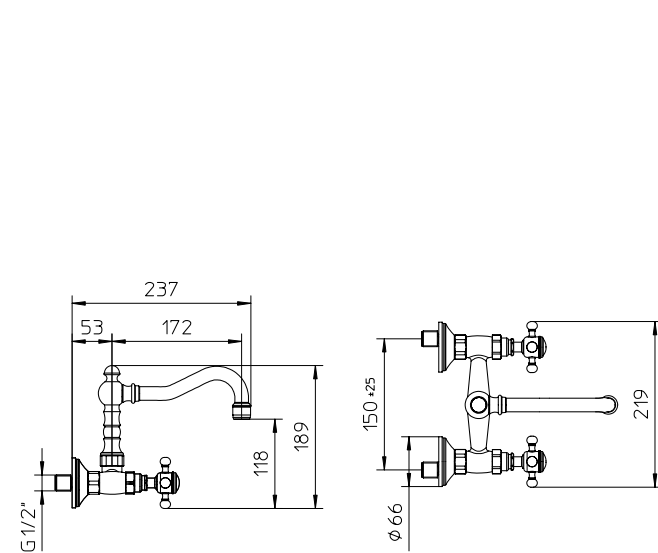

l/m	6	8	11	13	15
Kg/cm <sup>2</sup>	0,5	1	2	3	4
10	€ 179,00	11	€ 215,00		
50	€ 287,00	51	€ 287,00		
53	€ 358,00				

■ box = 15 pz

525060

523110

523106

523240

Monoforo per lavabo con bocca girevole alta e scarico da 1" 1/4.