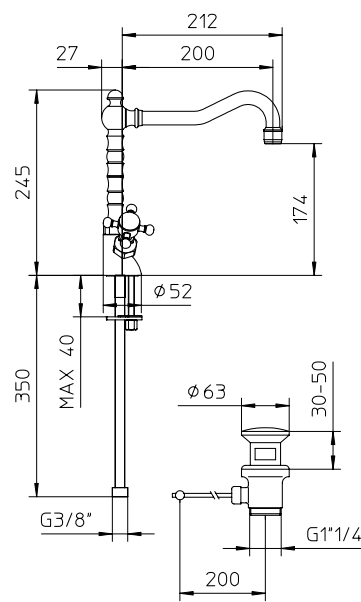

Waschtisch Einlochbatterie, mit Rohrauslauf und Ablaufgarnitur 1" 1/4.

Monobloc lavabo con caño giratorio alto y desagüe 1" 1/4.

l/m	6	8	11	13	15
Kg/cm²	0,5	1	2	3	4

10	€ 178,00	11	€ 214,00
50	€ 285,00	51	€ 285,00
53	€ 356,00		

■ box = 12 pz

Coppia rubinetti cigno 1/2" con portacatenella, catenella, tappo e piletta.

Pair of pillar taps 1/2" with chain stay, chain, plug and waste.

Paire de robinets 1/2" avec porte chainette, chainette, bouchon et vidage.

Zwei Unterputzventile 1/2", Kettenhalter, Kette, Propfen und Auslauf.

Par de grifos 1/2" con portacadena, cadena, tapón y desagüe.

l/m	9	13	19	23	27
Kg/cm²	0,5	1	2	3	4

10	€ 166,00	11	€ 200,00
50	€ 266,00	51	€ 266,00
53	€ 332,00		

■ box = 30 pz

Batteria per lavabo-lavello a ponte con bocca girevole.

Bridge type washbasin or sink mixer swivel spout.

Mélangeur lavabo-évier à pont avec bec mobile.

Zweiloch - Brückenbatterie, Rohrauslauf.

Bateria de lavabo-fregadero de sobreponer, caño giratorio.

l/m	9	13	19	23	27
Kg/cm²	0,5	1	2	3	4

10	€ 240,00	11	€ 288,00
50	€ 384,00	51	€ 384,00
53	€ 480,00		

■ box = 12 pz

Batteria per bidet 3 fori con scarico da 1" 1/4.

3-holes bidet mixer with pop-up waste 1" 1/4.

Mélangeur à 3 trous de bidet, avec vidage 1" 1/4.

Bidet Dreilochbatterie, mit Ablaufgarnitur 1" 1/4.

Bateria de bidet 3 agujeros con desagüe 1" 1/4.

l/m	9	14	21	27	32
Kg/cm²	0,5	1	2	3	4

10	€ 150,00	11	€ 180,00
50	€ 240,00	51	€ 240,00
53	€ 300,00		

■ box = 15 pz

523242