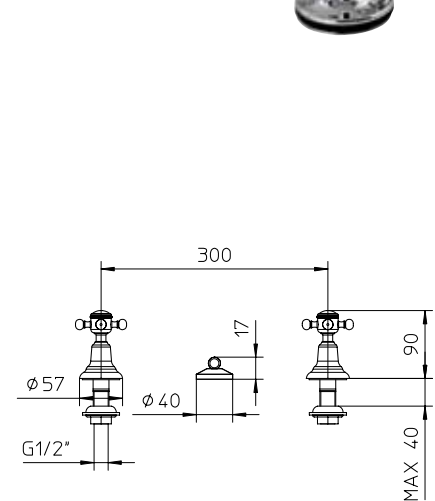

Monobloc de bidet, con caño giratorio con desagüe 1" 1/4.

10	€ 170,00	11	€ 204,00
50	€ 272,00	51	€ 272,00
53	€ 340,00		

■ box = 15 pz.

524021

524030

524120

524215

Gruppo per vasca con deviatore, supporto doccia integrato, flessibile 1,5m e doccetta.  
 Wall mounted bath-shower, with diverter, built-in shower bracket, with flexible tube 1,5m and handshower.  
 Mélangeur de bain-douche, avec support douche incorporé, flexible 1,5m et douchette.  
 Bade-Einhebelmischer, Aufputz, mit eingebautem Brausehalter, Brauseschlauch 1,5m und Handbrause.  
 Batería para bañera con desviador, soporte de ducha integrado, flexible 1,5m y ducha de mano.