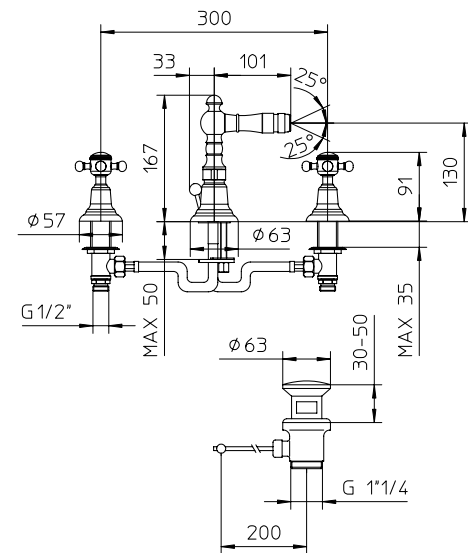

Monobloc de bidet, con caño giratorio con desagüe 1" 1/4.

10	€ 170,00	11	€ 204,00
50	€ 272,00	51	€ 272,00
53	€ 340,00		

■ box = 15 pz.

524021

524030

524120

524215

Gruppo per vasca con deviatore, supporto doccia integrato, flessibile 1,5m e doccetta.  
 Wall mounted bath-shower, with diverter, built-in shower bracket, with flexible tube 1,5m and handshower.  
 Mélangeur de bain-douche, avec support douche incorporé, flexible 1,5m et douchette.  
 Bade-Einhebelmischer, Aufputz, mit eingebautem Brausehalter, Brauseschlauch 1,5m und Handbrause.  
 Batería para bañera con desviador, soporte de ducha integrado, flexible 1,5m y ducha de mano.