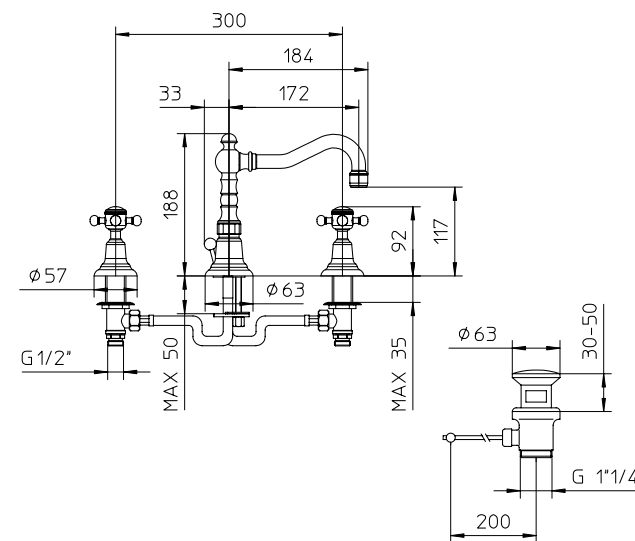

Mélangeur à 3 trous de lavabo, avec bec Aladino et vidage 1" 1/4.

Dreiloch-Waschtischbatterie, Aladin Auslauf und Ablaufgarnitur 1" 1/4.

Batería lavabo 3 agujeros, caño Aladino alto con desagüe 1" 1/4.

10	€ 239,00	11	€ 287,00
50	€ 383,00	51	€ 383,00
53	€ 478,00		

■ box = 15 pz

Batteria per lavabo 3 fori con bocca girevole e scarico da 1" 1/4.

3-holes washbasin mixer, swivel spout with pop-up waste 1" 1/4.

Mélangeur à 3 trous de lavabo, avec bec mobile et vidage 1" 1/4.

Dreiloch-Waschtischbatterie, schwenkbarer Auslauf und Ablaufgarnitur 1" 1/4.

Batería lavabo 3 agujeros, caño giratorio con desagüe 1" 1/4.

10	€ 249,00	11	€ 299,00
50	€ 399,00	51	€ 399,00
53	€ 498,00		

■ box = 15 pz

Batteria per lavabo 3 fori con bocca girevole alta e scarico da 1" 1/4.

3-holes washbasin mixer, swivel high spout with pop-up waste 1" 1/4.

Mélangeur à 3 trous de lavabo, avec bec haut mobile et vidage 1" 1/4.

Dreiloch-Waschtischbatterie, schwenkbarer Auslauf und Ablaufgarnitur 1" 1/4.

Batería lavabo 3 agujeros, caño alto giratorio con desagüe 1" 1/4.

10	€ 258,00	11	€ 310,00
50	€ 413,00	51	€ 413,00
53	€ 516,00		

■ box = 12 pz

Batteria per lavabo a parete 3 fori.

Wall mounted 3-holes washbasin mixer.

Mélangeur mural à 3 trous de lavabo.

Dreiloch Waschtisch batterie für Wandmontage.

Batería lavabo de pared 3 agujeros.

10	€ 190,00	11	€ 228,00
50	€ 304,00	51	€ 304,00
53	€ 380,00		

■ box = 15 pz

523025

523050

523080

523060