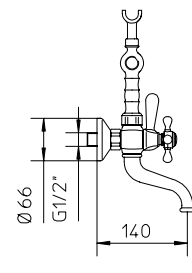

Gruppo per vasca con deviatore, supporto doccia integrato, flessibile 1,5m e doccetta.
Wall mounted bath-shower, with diverter, built-in shower bracket, with flexible tube 1,5m and handshower.
Mélangeur de bain-douche, avec support douche incorporé, flexible 1,5m et douchette.
Bade-Einhebelmischer, Aufputz, mit eingebautem Brausehalter, Brauseschlauch 1,5m und Handbrause.
Batería para bañera con desviador, soporte de ducha integrado, flexible 1,5m y ducha de mano.

Batteria per bordo vasca 4 fori con rubinetti, deviatore, bocca, flessibile 1,5m e doccetta.
Deck mounted bath-shower mixer 4 holes, complete with taps, diverter, spout, handshower and flexible 1,5m.
Mélangeur à 4 trous pour bain-douche avec robinets, inverseur, bec, douchette, flexible 1,5m.
Batterie für Wannenfüllbatterie mit Scheiben, Umsteller, Auslauf, Handbrause, und Brauseschlauch 1,5m.
Batería de sobreponer para bañera 4 agujeros con grifos, distribuidor, caño, flexible 1,5m y ducha de mano.

l/m	11	16	22	27	30
Kg/cm2	0,5	1	2	3	4
10	€ 296,00	11	€ 356,00		
50	€ 474,00	51	€ 474,00		
53	€ 592,00				

■ box = 12 pz

l/m	11	16	22	27	30
Kg/cm2	0,5	1	2	3	4
10	€ 350,00	11	€ 420,00		
50	€ 560,00	51	€ 560,00		
53	€ 700,00				

■ box = 12 pz

l/m	11	16	22	27	30
Kg/cm2	0,5	1	2	3	4
10	€ 495,00	11	€ 594,00		
50	€ 792,00	51	€ 792,00		
53	€ 990,00				

■ box = 12 pz

521020

521022

521012