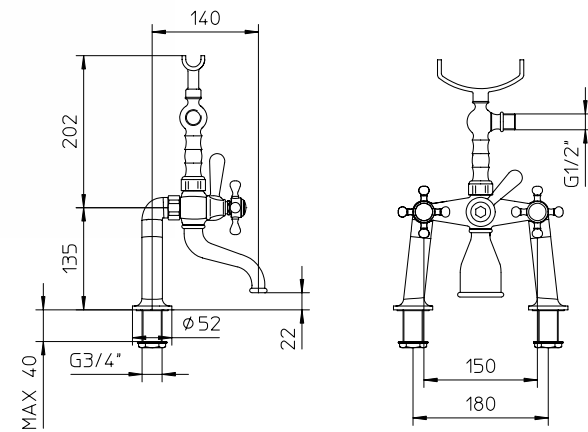

Gruppo per vasca con deviatore, supporto doccia integrato, flessibile 1,5m e doccetta.
Wall mounted bath-shower, with diverter, built-in shower bracket, with flexible tube 1,5m and handshower.
Mélangeur de bain-douche, avec support douche incorporé, flexible 1,5m et douchette.
Bade-Einhebelmischer, Aufputz, mit eingebautem Brausehalter, Brauseschlauch 1,5m und Handbrause.
Batería para bañera con desviador, soporte de ducha integrado, flexible 1,5m y ducha de mano.

l/m	11	16	22	27	30
Kg/cm²	0,5	1	2	3	4
10	€ 370,00	11	€ 444,00		
50	€ 592,00	51	€ 592,00		
53	€ 740,00				

■ box = 12 pz

521146