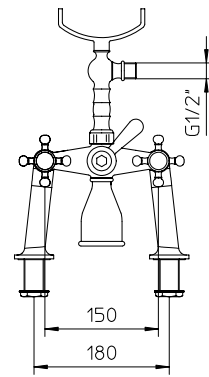

Gruppo per vasca con deviatore, supporto doccia integrato, flessibile 1,5m e doccetta.
Wall mounted bath-shower, with diverter, built-in shower bracket, with flexible tube 1,5m and handshower.
Mélangeur de bain-douche, avec support douche incorporé, flexible 1,5m et douchette.
Bade-Einhebelmischer, Aufputz, mit eingebautem Brausehalter, Brauseschlauch 1,5m und Handbrause.
Batería para bañera con desviador, soporte de ducha integrado, flexible 1,5m y ducha de mano.

l/m	11	16	22	27	30
Kg/cm²	0,5	1	2	3	4
10	€ 370,00	11	€ 444,00		
50	€ 592,00	51	€ 592,00		
53	€ 740,00				

■ box = 12 pz

521146