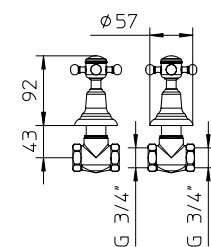

Coppia rubinetti da incasso dritto da 1/2".
Pair of concealed straight valves 1/2"
Paire de robinets à encastrer droit 1/2".
Zwei Unterputzventile, 1/2".
Par de llaves de paso para empotrar 1/2".

l/m	12	17	23	30	35
Kg/cm2	0,5	1	2	3	4

10	€ 133,00	11	€ 160,00
50	€ 213,00	51	€ 213,00
53	€ 266,00		

■ box = 30 pz

521240

Coppia rubinetti da incasso dritto da 3/4".
Pair of concealed straight valves 3/4".
Paire de robinets à encastrer droit 3/4".
Zwei Unterputzventile 3/4".
Par de grifos de paso para empotrar 3/4".

l/m	15	20	26	33	38
Kg/cm2	0,5	1	2	3	4

10	€ 158,00	11	€ 190,00
50	€ 253,00	51	€ 253,00
53	€ 316,00		

■ box = 30 pz

521241

Gruppo per vasca con colonna doccia integrata, soffione, deviatore, flessibile 1,5m e doccia.
Wall mounted bath-shower, with column, with diverter, with flexible tube 1,5m and handshower.

Mélangeur de bain-douche, avec colonne, inversur, flexible 1,5m et douchette.

Bade-Einhebelmischer, Aufputz, Umsteller, Brauseschlauch 1,5m und Handbrause.

Batería para bañera, con columna, distribuidor, flexible 1,5m y ducha de mano.

10	€ 1.155,00	11	€ 1.386,00
50	€ 1.848,00	51	€ 1.848,00
53	€ 2.310,00		

■ box = 1 pz

521133

Gruppo per vasca con colonna doccia integrata, soffione, deviatore, senza flessibile né doccia.
Wall mounted bath-shower, with column, with diverter, without shower kit.

Mélangeur de bain-douche, avec colonne, inversur, sans douchette ni flexible.

Bade-Einhebelmischer, Aufputz, Umsteller, ohne Handbrause und ohne Brauseschlauch.

Batería para bañera, con columna, distribuidor, sin flexible ni ducha de mano.

10	€ 999,00	11	€ 1.199,00
50	€ 1.599,00	51	€ 1.599,00
53	€ 1.998,00		

■ box = 1 pz

521134