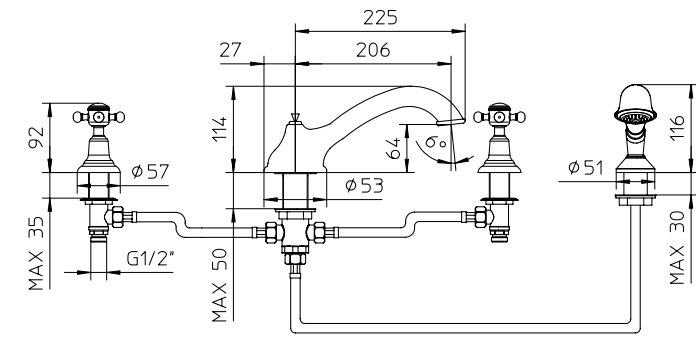

Gruppo per vasca con deviatore, supporto doccia integrato, flessibile 1,5m e doccetta.
Wall mounted bath-shower, with diverter, built-in shower bracket, with flexible tube 1,5m and handshower.
Mélangeur de bain-douche, avec support douche incorporé, flexible 1,5m et douchette.
Bade-Einhebelmischer, Aufputz, mit eingebautem Brausehalter, Brauseschlauch 1,5m und Handbrause.
Batería para bañera con desviador, soporte de ducha integrado, flexible 1,5m y ducha de mano.

Batteria per bordo vasca 4 fori con rubinetti, deviatore, bocca, flessibile 1,5m e doccetta.
Deck mounted bath-shower mixer 4 holes, complete with taps, diverter, spout, handshower and flexible 1,5m.
Mélangeur à 4 trous pour bain-douche avec robinets, inverseur, bec, douchette, flexible 1,5m.
Batterie für Wannenfüllbatterie mit Scheiben, Umsteller, Auslauf, Handbrause, und Brauseschlauch 1,5m.
Batería de sobreponer para bañera 4 agujeros con grifos, distribuidor, caño, flexible 1,5m y ducha de mano.

l/m	11	16	22	27	30
Kg/cm2	0,5	1	2	3	4
10	€ 296,00	11	€ 356,00		
50	€ 474,00	51	€ 474,00		
53	€ 592,00				

■ box = 12 pz

l/m	11	16	22	27	30
Kg/cm2	0,5	1	2	3	4
10	€ 350,00	11	€ 420,00		
50	€ 560,00	51	€ 560,00		
53	€ 700,00				

■ box = 12 pz

l/m	11	16	22	27	30
Kg/cm2	0,5	1	2	3	4
10	€ 495,00	11	€ 594,00		
50	€ 792,00	51	€ 792,00		
53	€ 990,00				

■ box = 12 pz

521020

521022

521012