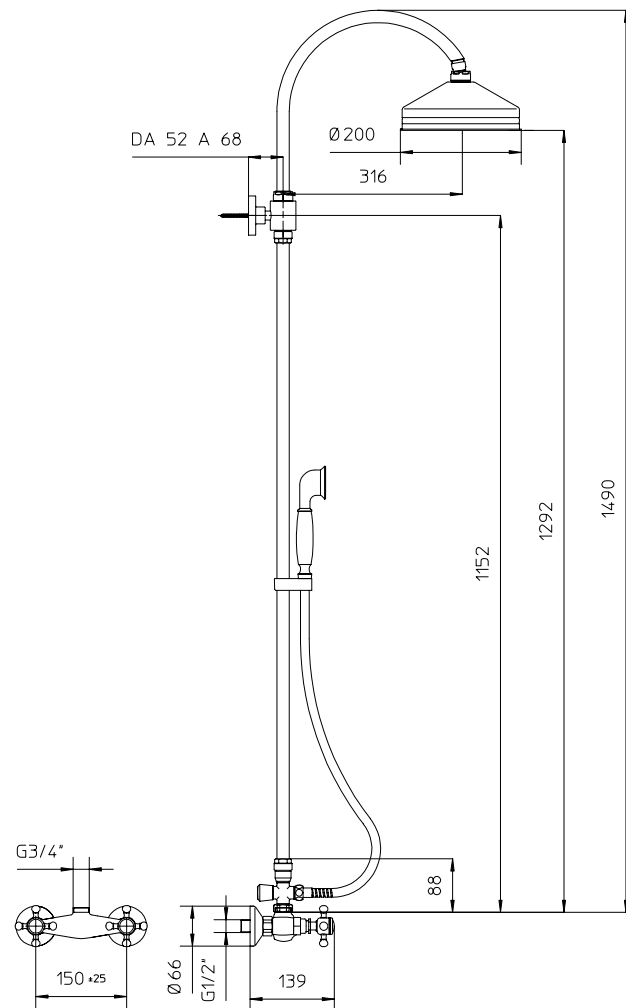

Gruppo per vasca con colonna doccia integrata, soffione, deviatore, flessibile 1,5m e doccia.

Wall mounted bath-shower, with column, with diverter, with flexible tube 1,5m and handshower.

Mélangeur de bain-douche, avec colonne, inversur, flexible 1,5m et douchette.

Bade-Einhebelmischer, Aufputz, Umsteller, Brauseschlauch 1,5m und Handbrause.

Batería para bañera, con columna, distribuidor, flexible 1,5m y ducha de mano.

10	€ 1.099,00	11	€ 1.319,00
50	€ 1.759,00	51	€ 1.759,00
53	€ 2.198,00		

■ box = 1 pz

522117