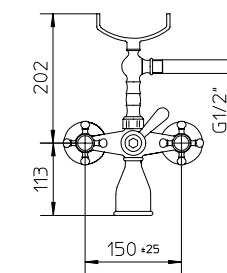

Gruppo per vasca con deviatore, supporto doccia integrato, flessibile 1,5m e doccetta.
Wall mounted bath-shower, with diverter, built-in shower bracket, with flexible tube 1,5m and handshower.
Mélangeur de bain-douche, avec support douche incorporé, flexible 1,5m et douchette.
Bade-Einhebelmischer, Aufputz, mit eingebautem Brausehalter, Brauseschlauch 1,5m und Handbrause.
Batería para bañera con desviador, soporte de ducha integrado, flexible 1,5m y ducha de mano.

Batteria per bordo vasca 4 fori con rubinetti, deviatore, bocca, flessibile 1,5m e doccetta.
Deck mounted bath-shower mixer 4 holes, complete with taps, diverter, spout, handshower and flexible 1,5m.
Mélangeur à 4 trous pour bain-douche avec robinets, inverseur, bec, douchette, flexible 1,5m.
Batterie für Wannenfüllbatterie mit Scheiben, Umsteller, Auslauf, Handbrause, und Brauseschlauch 1,5m.
Batería de sobreponer para bañera 4 agujeros con grifos, distribuidor, caño, flexible 1,5m y ducha de mano.

l/m	11	16	22	27	30
Kg/cm2	0,5	1	2	3	4
10	€ 296,00	11	€ 356,00		
50	€ 474,00	51	€ 474,00		
53	€ 592,00				

■ box = 12 pz

l/m	11	16	22	27	30
Kg/cm2	0,5	1	2	3	4
10	€ 350,00	11	€ 420,00		
50	€ 560,00	51	€ 560,00		
53	€ 700,00				

■ box = 12 pz

l/m	11	16	22	27	30
Kg/cm2	0,5	1	2	3	4
10	€ 495,00	11	€ 594,00		
50	€ 792,00	51	€ 792,00		
53	€ 990,00				

■ box = 12 pz

521020

521022

521012