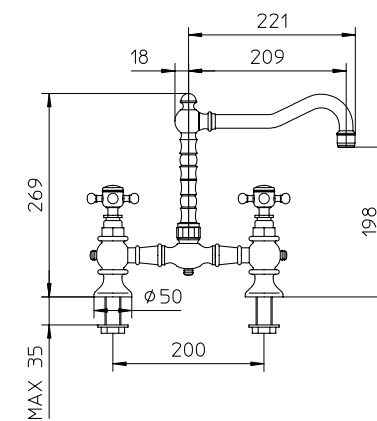

Monoforo per lavabo con bocca girevole alta e scarico da 1" 1/4.

Single hole washbasin mixer, swivel high spout with pop-up waste 1" 1/4.

Mélangeur monotrou de lavabo, bec haut mobile avec vidage 1" 1/4.

Waschtisch Einlochbatterie, mit Rohrauslauf und Ablaufgarnitur 1" 1/4.

Monobloc lavabo con caño giratorio alto y desagüe 1" 1/4.

l/m	6	8	11	13	15
Kg/cm²	0,5	1	2	3	4

10	€ 178,00	11	€ 214,00
50	€ 285,00	51	€ 285,00
53	€ 356,00		

■ box = 12 pz

Coppia rubinetti cigno 1/2" con portacatenella, catenella, tappo e piletta.

Pair of pillar taps 1/2" with chain stay, chain, plug and waste.

Paire de robinets 1/2" avec porte chainette, chainette, bouchon et vidage.

Zwei Unterputzventile 1/2", Kettenhalter, Kette, Propfen und Auslauf.

Par de grifos 1/2" con portacadena, cadena, tapón y desagüe.

l/m	9	13	19	23	27
Kg/cm²	0,5	1	2	3	4

10	€ 166,00	11	€ 200,00
50	€ 266,00	51	€ 266,00
53	€ 332,00		

■ box = 30 pz

Batteria per lavabo-lavello a ponte con bocca girevole.

Bridge type washbasin or sink mixer swivel spout.

Mélangeur lavabo-évier à pont avec bec mobile.

Zweiloch - Brückenbatterie, Rohrauslauf.

Bateria de lavabo-fregadero de sobreponer, caño giratorio.

l/m	9	13	19	23	27
Kg/cm²	0,5	1	2	3	4

10	€ 240,00	11	€ 288,00
50	€ 384,00	51	€ 384,00
53	€ 480,00		

■ box = 12 pz

Batteria per bidet 3 fori con scarico da 1" 1/4.

3-holes bidet mixer with pop-up waste 1" 1/4.

Mélangeur à 3 trous de bidet, avec vidage 1" 1/4.

Bidet Dreilochbatterie, mit Ablaufgarnitur 1" 1/4.

Bateria de bidet 3 agujeros con desagüe 1" 1/4.

l/m	9	14	21	27	32
Kg/cm²	0,5	1	2	3	4

10	€ 150,00	11	€ 180,00
50	€ 240,00	51	€ 240,00
53	€ 300,00		

■ box = 15 pz

523510