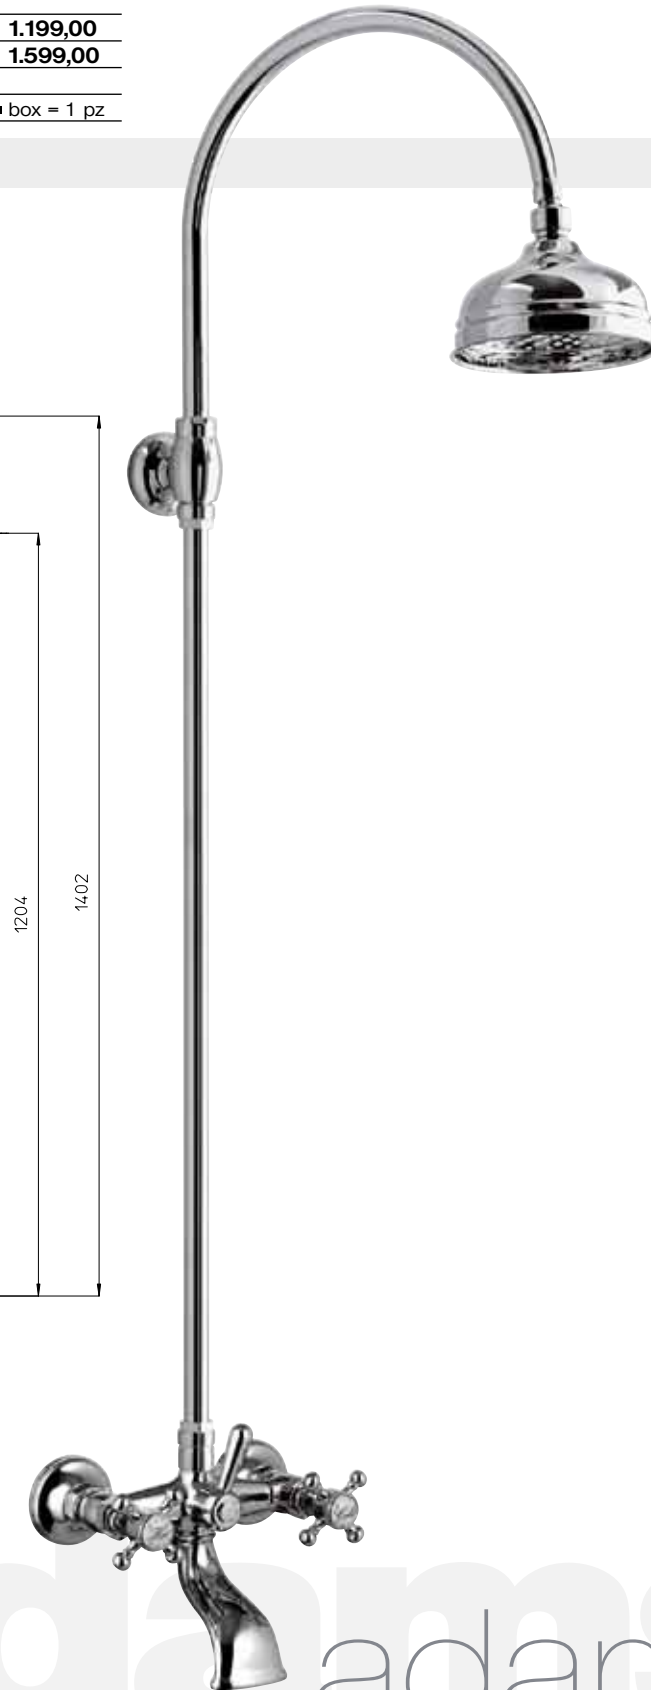

10	€ 1.155,00	11	€ 1.386,00
50	€ 1.848,00	51	€ 1.848,00
53	€ 2.310,00		

■ box = 1 pz

**521133**

Gruppo per vasca con colonna doccia integrata, soffione, deviatore, senza flessibile né doccia.  
 Wall mounted bath-shower, with column, with diverter, without shower kit.

Mélangeur de bain-douche, avec colonne, inversur, sans douchette ni flexible.

Bade-Einhebelmischer, Aufputz, Umsteller, ohne Handbrause und ohne Brauseschlauch.

Batería para bañera, con columna, distribuidor, sin flexible ni ducha de mano.

10	€ 999,00	11	€ 1.199,00
50	€ 1.599,00	51	€ 1.599,00
53	€ 1.998,00		

■ box = 1 pz

**521134**

Gruppo per vasca con colonna doccia integrata, soffione, deviatore, flessibile 1,5m e doccia.

Wall mounted bath-shower, with column, with diverter, with flexible tube 1,5m and handshower.