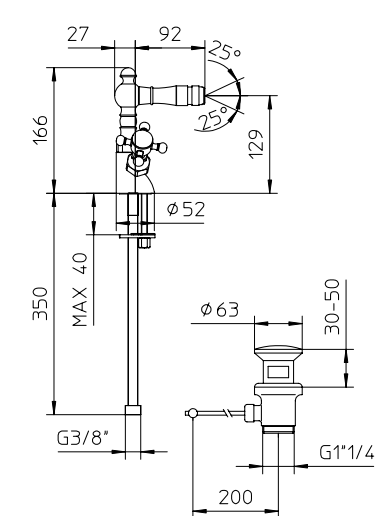

Monobloc de bidet, con caño giratorio con desagüe 1" 1/4.

10	€ 170,00	11	€ 204,00
50	€ 272,00	51	€ 272,00
53	€ 340,00		

■ box = 15 pz.

524021

524030

524120

524215

Gruppo per vasca con deviatore, supporto doccia integrato, flessibile 1,5m e doccetta.  
 Wall mounted bath-shower, with diverter, built-in shower bracket, with flexible tube 1,5m and handshower.  
 Mélangeur de bain-douche, avec support douche incorporé, flexible 1,5m et douchette.  
 Bade-Einhebelmischer, Aufputz, mit eingebautem Brausehalter, Brauseschlauch 1,5m und Handbrause.  
 Batería para bañera con desviador, soporte de ducha integrado, flexible 1,5m y ducha de mano.