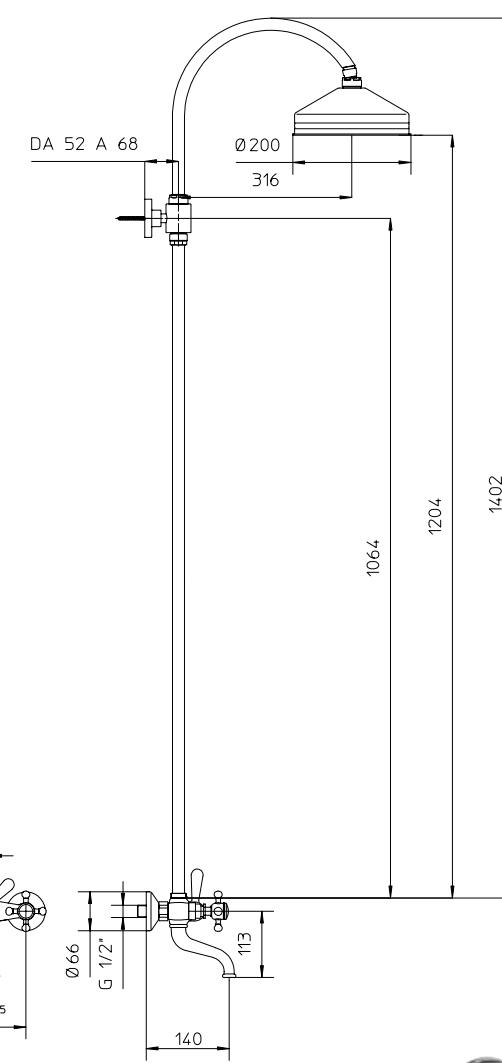

10	€ 999,00	11	€ 1.199,00
50	€ 1.599,00	51	€ 1.599,00
53	€ 1.998,00		

■ box = 1 pz

**521134**

Gruppo per vasca con colonna doccia integrata, soffione, deviatore, flessibile 1,5m e doccia.

Wall mounted bath-shower, with column, with diverter, with flexible tube 1,5m and handshower.