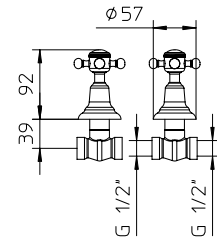

Coppia rubinetti da incasso dritto da 1/2".
Pair of concealed straight valves 1/2"
Paire de robinets à encastrer droit 1/2".
Zwei Unterputzventile, 1/2".
Par de llaves de paso para empotrar 1/2".

l/m	12	17	23	30	35
Kg/cm2	0,5	1	2	3	4

10	€ 133,00	11	€ 160,00
50	€ 213,00	51	€ 213,00
53	€ 266,00		

■ box = 30 pz

521240