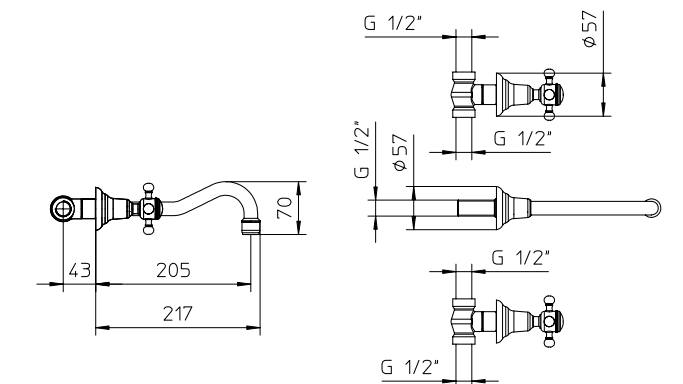

Mélangeur à 3 trous de lavabo, avec bec Aladino et vidage 1" 1/4.

Dreiloch-Waschtischbatterie, Aladin Auslauf und Ablaufgarnitur 1" 1/4.

Batería lavabo 3 agujeros, caño Aladino alto con desagüe 1" 1/4.

10	€ 239,00	11	€ 287,00
50	€ 383,00	51	€ 383,00
53	€ 478,00		

■ box = 15 pz

Batteria per lavabo 3 fori con bocca girevole e scarico da 1" 1/4.

3-holes washbasin mixer, swivel spout with pop-up waste 1" 1/4.

Mélangeur à 3 trous de lavabo, avec bec mobile et vidage 1" 1/4.

Dreiloch-Waschtischbatterie, schwenkbarer Auslauf und Ablaufgarnitur 1" 1/4.

Batería lavabo 3 agujeros, caño giratorio con desagüe 1" 1/4.

10	€ 249,00	11	€ 299,00
50	€ 399,00	51	€ 399,00
53	€ 498,00		

■ box = 15 pz

Batteria per lavabo 3 fori con bocca girevole alta e scarico da 1" 1/4.

3-holes washbasin mixer, swivel high spout with pop-up waste 1" 1/4.

Mélangeur à 3 trous de lavabo, avec bec haut mobile et vidage 1" 1/4.

Dreiloch-Waschtischbatterie, schwenkbarer Auslauf und Ablaufgarnitur 1" 1/4.

Batería lavabo 3 agujeros, caño alto giratorio con desagüe 1" 1/4.

10	€ 258,00	11	€ 310,00
50	€ 413,00	51	€ 413,00
53	€ 516,00		

■ box = 12 pz

Batteria per lavabo a parete 3 fori.

Wall mounted 3-holes washbasin mixer.

Mélangeur mural à 3 trous de lavabo.

Dreiloch Waschtisch batterie für Wandmontage.

Batería lavabo de pared 3 agujeros.

10	€ 190,00	11	€ 228,00
50	€ 304,00	51	€ 304,00
53	€ 380,00		

■ box = 15 pz

523025

523050

523080

523060