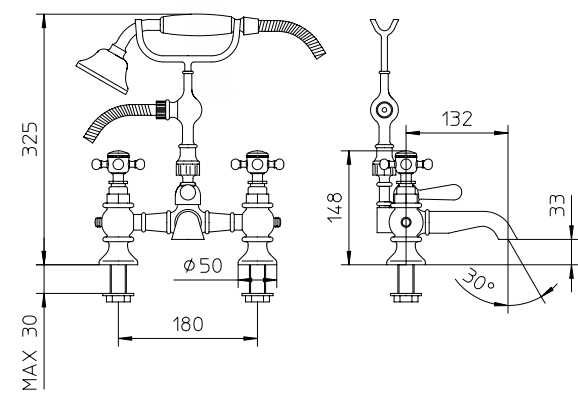

l/m	11	16	22	27	30
Kg/cm <sup>2</sup>	0,5	1	2	3	4
10	€ 370,00	11	€ 444,00		
50	€ 592,00	51	€ 592,00		
53	€ 740,00				

■ box = 12 pz

521146

Gruppo per vasca con deviatore, supporto doccia integrato, flessibile 1,5m e doccetta.  
 Wall mounted bath-shower, with diverter, built-in shower bracket, with flexible tube 1,5m and handshower.  
 Mélangeur de bain-douche, avec support douche incorporé, flexible 1,5m et douchette.  
 Bade-Einhebelmischer, Aufputz, mit eingebautem Brausehalter, Brauseschlauch 1,5m und Handbrause.  
 Batería para bañera con desviador, soporte de ducha integrado, flexible 1,5m y ducha de mano.

l/m <sup>1</sup>	6	12	16	20	24
kg/cm <sup>2</sup>	0,5	1	2	3	4
10	€ 885,00	11	€ 1.062,00		
50	€ 1.416,00	51	€ 1.416,00		
53	€ 1.770,00				

■ box = 1 pz

521147

Gruppo per vasca con deviatore, supporto doccia integrato, flessibile 1,5m e doccetta.  
 Wall mounted bath-shower, with diverter, built-in shower bracket, with flexible tube 1,5m and handshower.  
 Mélangeur de bain-douche, avec support douche incorporé, flexible 1,5m et douchette.  
 Bade-Einhebelmischer, Aufputz, mit eingebautem Brausehalter, Brauseschlauch 1,5m und Handbrause.  
 Batería para bañera con desviador, soporte de ducha integrado, flexible 1,5m y ducha de mano.

l/m	11	16	22	27	30
Kg/cm <sup>2</sup>	0,5	1	2	3	4
10	€ 420,00	11	€ 504,00		
50	€ 672,00	51	€ 672,00		
53	€ 840,00				

■ box = 12 pz

521015

Gruppo per vasca con deviatore, supporto doccia integrato, flessibile 1,5m e doccetta.  
 Wall mounted bath-shower, with diverter, built-in shower bracket, with flexible tube 1,5m and handshower.  
 Mélangeur de bain-douche, avec support douche incorporé, flexible 1,5m et douchette.  
 Bade-Einhebelmischer, Aufputz, mit eingebautem Brausehalter, Brauseschlauch 1,5m und Handbrause.  
 Batería para bañera con desviador, soporte de ducha integrado, flexible 1,5m y ducha de mano.