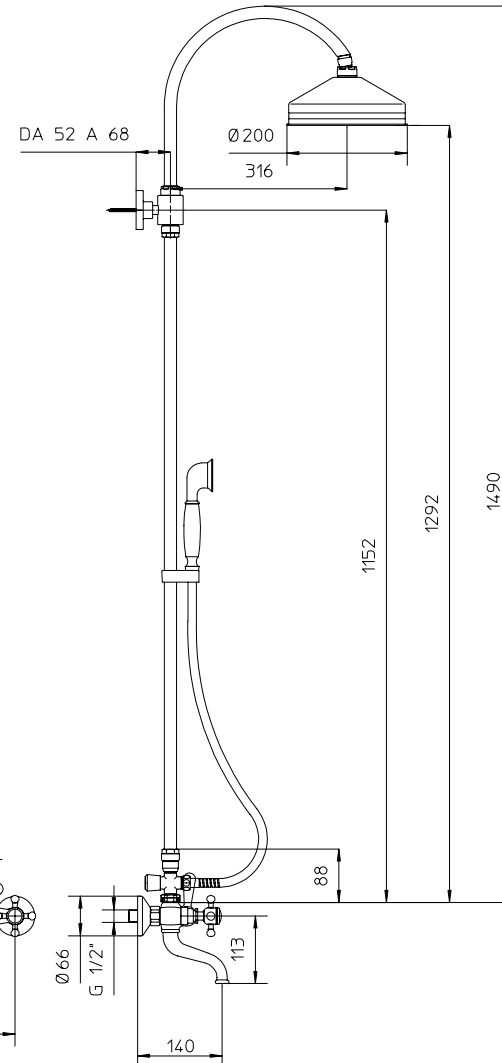

Coppia rubinetti da incasso dritto da 1/2".
Pair of concealed straight valves 1/2"
Paire de robinets à encastrer droit 1/2".
Zwei Unterputzventile, 1/2".
Par de llaves de paso para empotrar 1/2".

l/m	12	17	23	30	35
Kg/cm2	0,5	1	2	3	4

10	€ 133,00	11	€ 160,00
50	€ 213,00	51	€ 213,00
53	€ 266,00		

■ box = 30 pz

521240

Coppia rubinetti da incasso dritto da 3/4".
Pair of concealed straight valves 3/4".
Paire de robinets à encastrer droit 3/4".
Zwei Unterputzventile 3/4".
Par de grifos de paso para empotrar 3/4".

l/m	15	20	26	33	38
Kg/cm2	0,5	1	2	3	4

10	€ 158,00	11	€ 190,00
50	€ 253,00	51	€ 253,00
53	€ 316,00		

■ box = 30 pz

521241

Gruppo per vasca con colonna doccia integrata, soffione, deviatore, flessibile 1,5m e doccia.
Wall mounted bath-shower, with column, with diverter, with flexible tube 1,5m and handshower.

Mélangeur de bain-douche, avec colonne, inversur, flexible 1,5m et douchette.

Bade-Einhebelmischer, Aufputz, Umsteller, Brauseschlauch 1,5m und Handbrause.

Batería para bañera, con columna, distribuidor, flexible 1,5m y ducha de mano.

10	€ 1.155,00	11	€ 1.386,00
50	€ 1.848,00	51	€ 1.848,00
53	€ 2.310,00		

■ box = 1 pz

521133