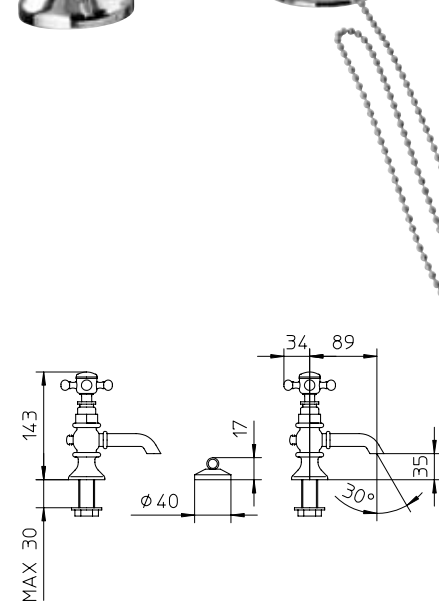

Monoforo per lavabo con bocca girevole alta e scarico da 1" 1/4.

Single hole washbasin mixer, swivel high spout with pop-up waste 1" 1/4.

Mélangeur monotrou de lavabo, bec haut mobile avec vidage 1" 1/4.

Waschtisch Einlochbatterie, mit Rohrauslauf und Ablaufgarnitur 1" 1/4.

Monobloc lavabo con caño giratorio alto y desagüe 1" 1/4.

l/m	6	8	11	13	15
Kg/cm²	0,5	1	2	3	4

10	€ 178,00	11	€ 214,00
50	€ 285,00	51	€ 285,00
53	€ 356,00		

■ box = 12 pz

Coppia rubinetti cigno 1/2" con portacatenella, catenella, tappo e piletta.

Pair of pillar taps 1/2" with chain stay, chain, plug and waste.

Paire de robinets 1/2" avec porte chainette, chainette, bouchon et vidage.

Zwei Unterputzventile 1/2", Kettenhalter, Kette, Propfen und Auslauf.

Par de grifos 1/2" con portacadena, cadena, tapón y desagüe.

l/m	9	13	19	23	27
Kg/cm²	0,5	1	2	3	4

10	€ 166,00	11	€ 200,00
50	€ 266,00	51	€ 266,00
53	€ 332,00		

■ box = 30 pz

Batteria per lavabo-lavello a ponte con bocca girevole.

Bridge type washbasin or sink mixer swivel spout.

Mélangeur lavabo-évier à pont avec bec mobile.

Zweiloch - Brückenbatterie, Rohrauslauf.

Bateria de lavabo-fregadero de sobreponer, caño giratorio.

l/m	9	13	19	23	27
Kg/cm²	0,5	1	2	3	4

10	€ 240,00	11	€ 288,00
50	€ 384,00	51	€ 384,00
53	€ 480,00		

■ box = 12 pz

Batteria per bidet 3 fori con scarico da 1" 1/4.

3-holes bidet mixer with pop-up waste 1" 1/4.

Mélangeur à 3 trous de bidet, avec vidage 1" 1/4.

Bidet Dreilochbatterie, mit Ablaufgarnitur 1" 1/4.

Bateria de bidet 3 agujeros con desagüe 1" 1/4.

l/m	9	14	21	27	32
Kg/cm²	0,5	1	2	3	4

10	€ 150,00	11	€ 180,00
50	€ 240,00	51	€ 240,00
53	€ 300,00		

■ box = 15 pz

523613