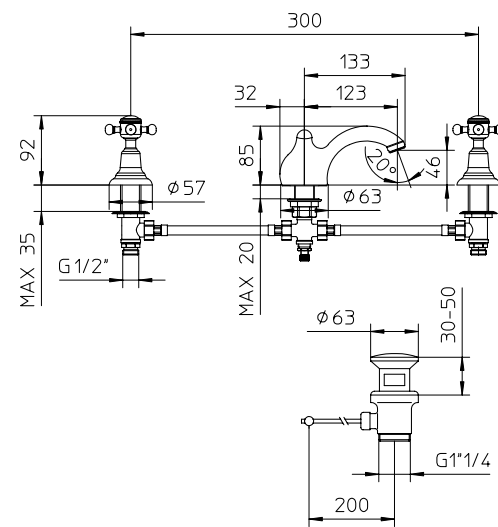

Mélangeur à 3 trous de lavabo, avec bec Aladino et vidage 1" 1/4.

Dreiloch-Waschtischbatterie, Aladin Auslauf und Ablaufgarnitur 1" 1/4.

Batería lavabo 3 agujeros, caño Aladino alto con desagüe 1" 1/4.

10	€ 239,00	11	€ 287,00
50	€ 383,00	51	€ 383,00
53	€ 478,00		

■ box = 15 pz

Batteria per lavabo 3 fori con bocca girevole e scarico da 1" 1/4.

3-holes washbasin mixer, swivel spout with pop-up waste 1" 1/4.

Mélangeur à 3 trous de lavabo, avec bec mobile et vidage 1" 1/4.

Dreiloch-Waschtischbatterie, schwenkbarer Auslauf und Ablaufgarnitur 1" 1/4.

Batería lavabo 3 agujeros, caño giratorio con desagüe 1" 1/4.

10	€ 249,00	11	€ 299,00
50	€ 399,00	51	€ 399,00
53	€ 498,00		

■ box = 15 pz

Batteria per lavabo 3 fori con bocca girevole alta e scarico da 1" 1/4.

3-holes washbasin mixer, swivel high spout with pop-up waste 1" 1/4.

Mélangeur à 3 trous de lavabo, avec bec haut mobile et vidage 1" 1/4.

Dreiloch-Waschtischbatterie, schwenkbarer Auslauf und Ablaufgarnitur 1" 1/4.

Batería lavabo 3 agujeros, caño alto giratorio con desagüe 1" 1/4.

10	€ 258,00	11	€ 310,00
50	€ 413,00	51	€ 413,00
53	€ 516,00		

■ box = 12 pz

Batteria per lavabo a parete 3 fori.

Wall mounted 3-holes washbasin mixer.

Mélangeur mural à 3 trous de lavabo.

Dreiloch Waschtisch batterie für Wandmontage.

Batería lavabo de pared 3 agujeros.

10	€ 190,00	11	€ 228,00
50	€ 304,00	51	€ 304,00
53	€ 380,00		

■ box = 15 pz

523025

523050

523080

523060