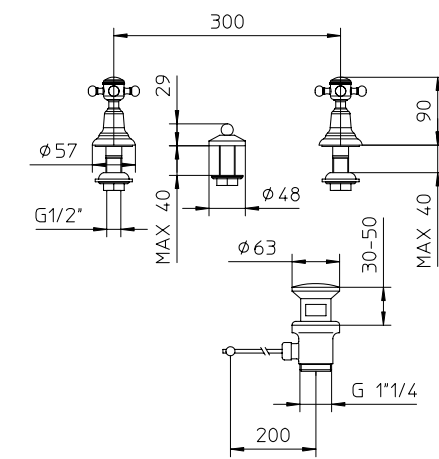

■ box = 15 pz

523242

523613

523510

524020

Batteria per bidet 3 fori con portacatenella, catenella, tappo e piletta.

3-holes bidet mixer with chain stay, chain, plug and waste.

Mélangeur à 3 trous de bidet avec porte chainette, chainette, bouchon et vidage.