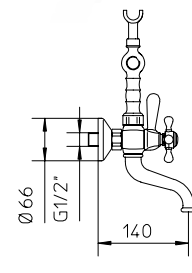

Gruppo per vasca con deviatore, supporto doccia integrato, flessibile 1,5m e doccetta.
Wall mounted bath-shower, with diverter, built-in shower bracket, with flexible tube 1,5m and handshower.
Mélangeur de bain-douche, avec support douche incorporé, flexible 1,5m et douchette.
Bade-Einhebelmischer, Aufputz, mit eingebautem Brausehalter, Brauseschlauch 1,5m und Handbrause.
Batería para bañera con desviador, soporte de ducha integrado, flexible 1,5m y ducha de mano.

Batteria per bordo vasca 4 fori con rubinetti, deviatore, bocca, flessibile 1,5m e doccetta.
Deck mounted bath-shower mixer 4 holes, complete with taps, diverter, spout, handshower and flexible 1,5m.
Mélangeur à 4 trous pour bain-douche avec robinets, inverseur, bec, douchette, flexible 1,5m.
Batterie für Wannenfüllbatterie mit Scheiben, Umsteller, Auslauf, Handbrause, und Brauseschlauch 1,5m.
Batería de sobreponer para bañera 4 agujeros con grifos, distribuidor, caño, flexible 1,5m y ducha de mano.

l/m	11	16	22	27	30
Kg/cm2	0,5	1	2	3	4
10	€ 296,00	11	€ 356,00		
50	€ 474,00	51	€ 474,00		
53	€ 592,00				

■ box = 12 pz

l/m	11	16	22	27	30
Kg/cm2	0,5	1	2	3	4
10	€ 350,00	11	€ 420,00		
50	€ 560,00	51	€ 560,00		
53	€ 700,00				

■ box = 12 pz

l/m	11	16	22	27	30
Kg/cm2	0,5	1	2	3	4
10	€ 495,00	11	€ 594,00		
50	€ 792,00	51	€ 792,00		
53	€ 990,00				

■ box = 12 pz

521020

521022

521012