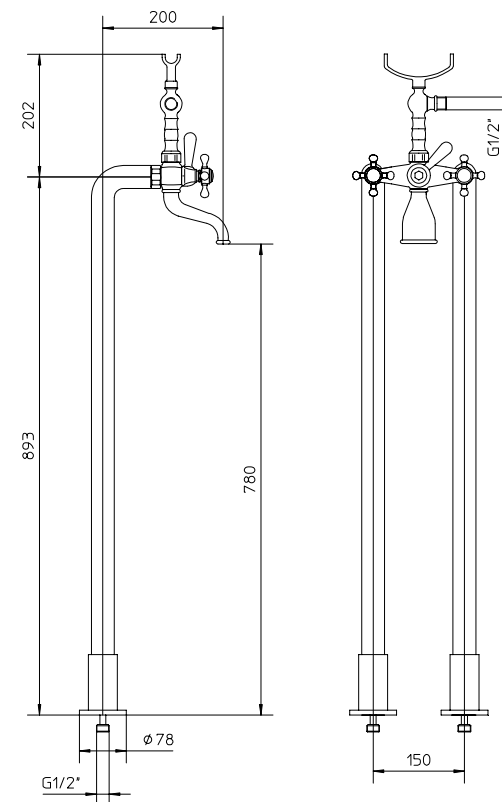

Gruppo per vasca con deviatore, supporto doccia integrato, flessibile 1,5m e doccetta.
Wall mounted bath-shower, with diverter, built-in shower bracket, with flexible tube 1,5m and handshower.
Mélangeur de bain-douche, avec support douche incorporé, flexible 1,5m et douchette.
Bade-Einhebelmischer, Aufputz, mit eingebautem Brausehalter, Brauseschlauch 1,5m und Handbrause.
Batería para bañera con desviador, soporte de ducha integrado, flexible 1,5m y ducha de mano.

l/m	11	16	22	27	30
Kg/cm²	0,5	1	2	3	4
10	€ 370,00	11	€ 444,00		
50	€ 592,00	51	€ 592,00		
53	€ 740,00				

■ box = 12 pz

521146

Gruppo per vasca con deviatore, supporto doccia integrato, flessibile 1,5m e doccetta.
Wall mounted bath-shower, with diverter, built-in shower bracket, with flexible tube 1,5m and handshower.
Mélangeur de bain-douche, avec support douche incorporé, flexible 1,5m et douchette.
Bade-Einhebelmischer, Aufputz, mit eingebautem Brausehalter, Brauseschlauch 1,5m und Handbrause.
Batería para bañera con desviador, soporte de ducha integrado, flexible 1,5m y ducha de mano.

l/m¹	6	12	16	20	24
kg/cm²	0,5	1	2	3	4
10	€ 885,00	11	€ 1.062,00		
50	€ 1.416,00	51	€ 1.416,00		
53	€ 1.770,00				

■ box = 1 pz

521147