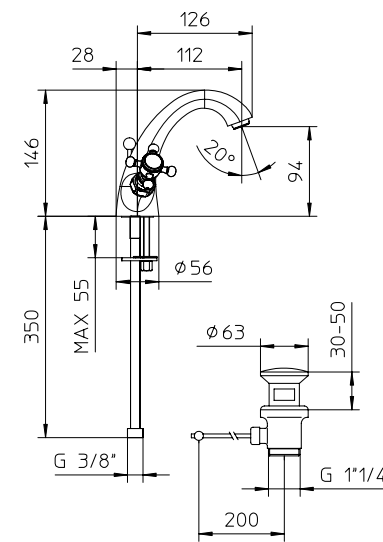

l/m	6	8	11	13	15
Kg/cm <sup>2</sup>	0,5	1	2	3	4
10	€ 179,00	11	€ 215,00		
50	€ 287,00	51	€ 287,00		
53	€ 358,00				

■ box = 15 pz

525060

523110

523106

523240

Monoforo per lavabo con bocca girevole alta e scarico da 1" 1/4.