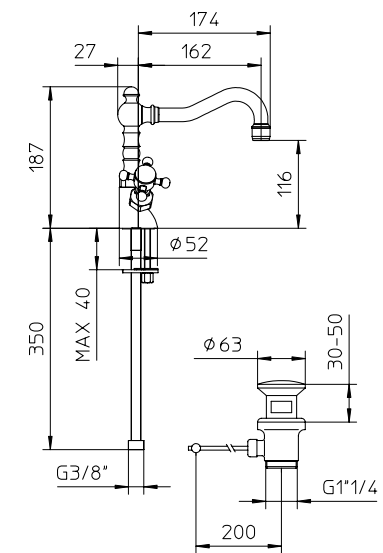

l/m	6	8	11	13	15
Kg/cm <sup>2</sup>	0,5	1	2	3	4
10	€ 179,00	11	€ 215,00		
50	€ 287,00	51	€ 287,00		
53	€ 358,00				

■ box = 15 pz

525060

523110

523106

523240

Monoforo per lavabo con bocca girevole alta e scarico da 1" 1/4.