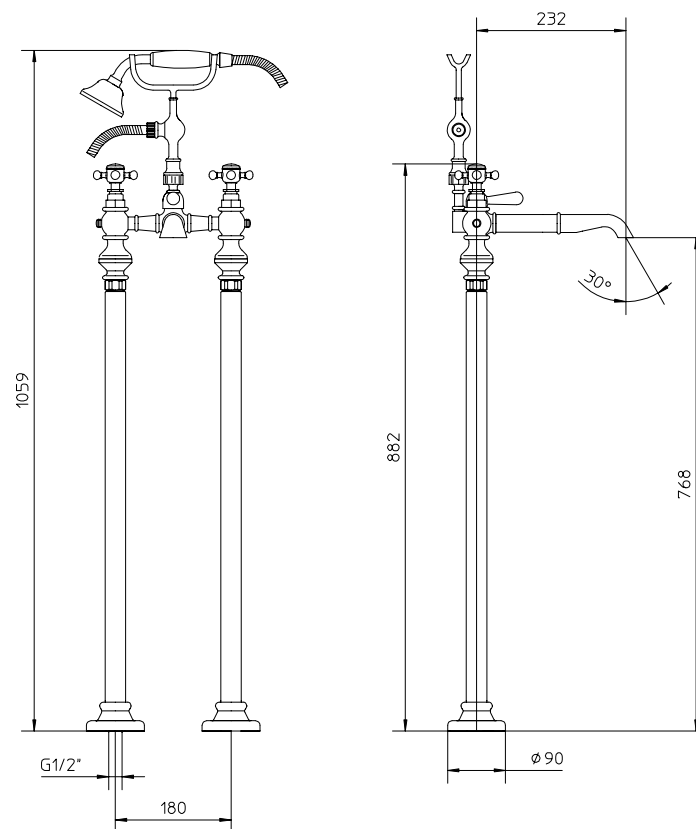

Gruppo per vasca con deviatore, supporto doccia integrato, flessibile 1,5m e doccetta.
Wall mounted bath-shower, with diverter, built-in shower bracket, with flexible tube 1,5m and handshower.
Mélangeur de bain-douche, avec support douche incorporé, flexible 1,5m et douchette.
Bade-Einhebelmischer, Aufputz, mit eingebautem Brausehalter, Brauseschlauch 1,5m und Handbrause.
Batería para bañera con desviador, soporte de ducha integrado, flexible 1,5m y ducha de mano.

l/m	11	16	22	27	30
Kg/cm²	0,5	1	2	3	4
10	€ 420,00	11	€ 504,00		
50	€ 672,00	51	€ 672,00		
53	€ 840,00				

■ box = 12 pz

Gruppo per vasca con deviatore, supporto doccia integrato, flessibile 1,5m e doccetta.
Wall mounted bath-shower, with diverter, built-in shower bracket, with flexible tube 1,5m and handshower.
Mélangeur de bain-douche, avec support douche incorporé, flexible 1,5m et douchette.
Bade-Einhebelmischer, Aufputz, mit eingebautem Brausehalter, Brauseschlauch 1,5m und Handbrause.
Batería para bañera con desviador, soporte de ducha integrado, flexible 1,5m y ducha de mano.

l/m¹	6	12	16	20	24
kg/cm²	0,5	1	2	3	4
10	€ 985,00	11	€ 1.182,00		
50	€ 1.576,00	51	€ 1.576,00		
53	€ 1.970,00				

■ box = 1 pz

521011