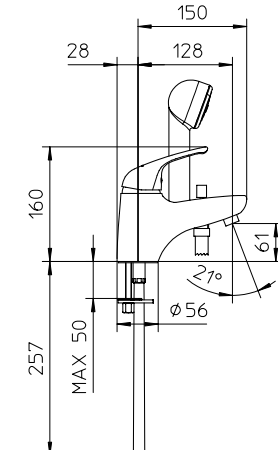

Colonna per doccia con soffione Easy-clean, deviatore, flessibile 1,5m e doccia.
 Shower column, easy clean shower rose, diverter, flexible tube 1,5m and handshower.
 Colonne de douche, avec pomme Easy-clean, inverseur, flexible 1,5m, douchette.
 Standbrauserohr, mit Easy-clean Dusche, Umstellung, Brauseschlauch 1,5m und Handbrause.
 Columna de ducha con rociador Easy-clean, desviador, flexible 1,5m y ducha de mano.