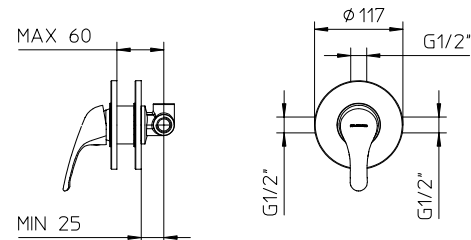

l/m ³	11	1	21	26	29
kg/cm ²	0,5	1	2	3	4
10 € 257,50	■ box = 12 pz				

402010

992726

[unico]

402011

401100

Batteria per bordo vasca 4 fori con miscelatore monocomando, deviatore, bocca, flessibile 1,5m e doccia.