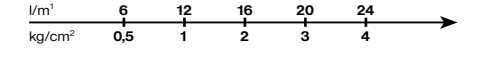

10 € 90,90 ■ box = 12 pz

402116