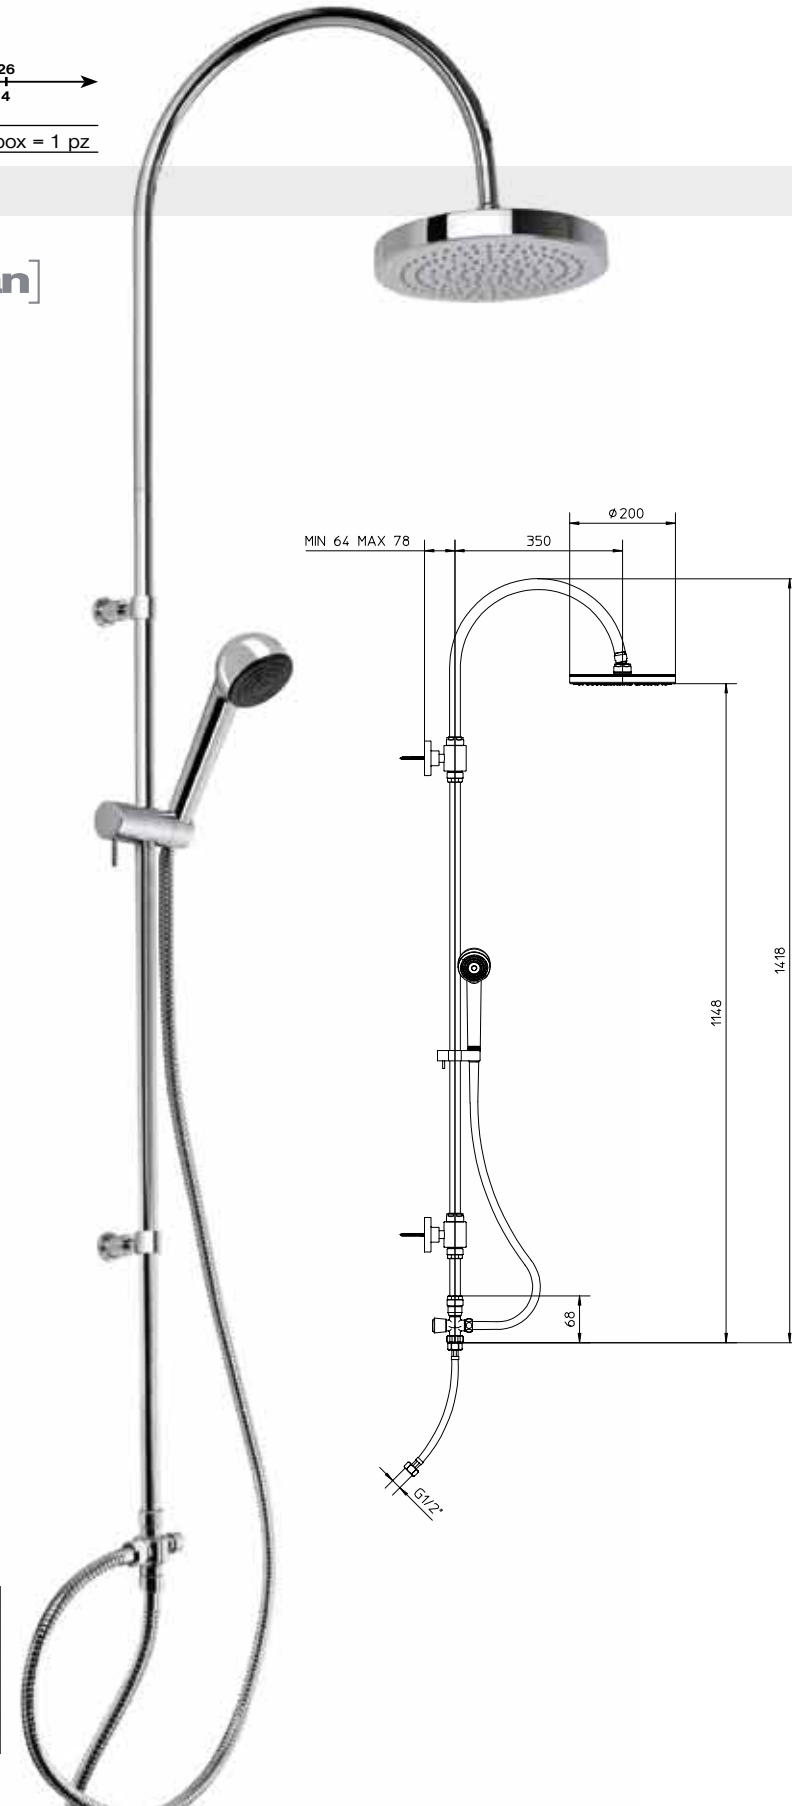

Colonna per doccia con soffione Easy-clean, deviatore, flessibile 1,5m e doccia.
Shower column, easy clean shower rose, diverter, flexible tube 1,5m and handshower.
Colonne de douche, avec pomme Easy-clean, inverseur, flexible 1,5m, douchette.
Standbrauserohr, mit Easy-clean Dusche, Umstellung, Brauseschlauch 1,5m und Handbrause.
Columna de ducha con rociador Easy-clean, desviador, flexible 1,5m y ducha de mano.

l/m³	9	13	18	23	26
kg/cm²	0,5	1	2	3	4

10 € 415,00 ■ box = 1 pz

9926C3

[easy clean]