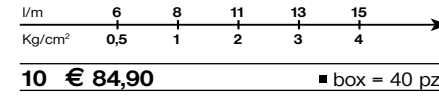

Single control mixer for washbasin, with pop-up waste 1" 1/4.

Mitigeur monocommande de lavabo, avec vidage 1" 1/4.

Waschtisch Einhebelmischer, mit Ablaufgarnitur 1" 1/4.

Mezclador monomando para lavabo, con desagüe 1" 1/4.

Miscelatore monocomando per lavabo senza scarico.

Single control mixer for washbasin, without waste.

Mitigeur monocommande de lavabo, sans vidage.

Waschtisch Einhebelmischer ohne Ablaufgarnitur.

Mezclador monomando para lavabo, sin desagüe.

Miscelatore monocomando per lavabo con bocca girevole e scarico Click-Clack da 1" 1/4.

Single control mixer with swivel spout and pop-up waste Click-Clack 1" 1/4.

Mitigeur monocommande de lavabo, bec orientable et vidage Click-Clack 1" 1/4.

Einhand-Spültischmischer, schwenkbare Auslauf mit Ablaufgarnitur Click-Clack 1" 1/4.

Mezclador monomando fregadero, caño giratorio y desagüe Click-Clack 1" 1/4.

Miscelatore monocomando per bidet con scarico da 1" 1/4.

Single control mixer for bidet, with pop up waste 1" 1/4.

Mitigeur monocommande de bidet, avec vidage 1" 1/4.

Bidet Einhebelmischer, Ablaufgarnitur 1" 1/4.

Mezclador monomando para bidet con desagüe 1" 1/4.

Miscelatore monocomando per bidet senza scarico.

Single control mixer for bidet, without waste.

Mitigeur monocommande de bidet, sans vidage.

Bidet Einhebelmischer ohne Ablaufgarnitur.

Mezclador monomando para bidet, sin desagüe.