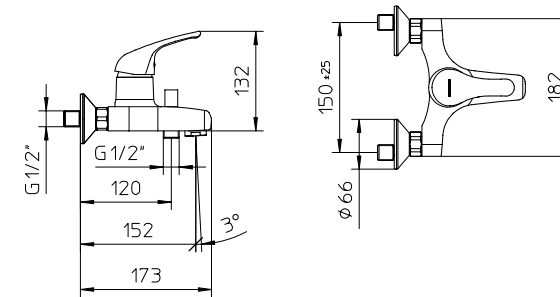

Wall mounted bath-shower mixer, with diverter, swivel bracket with flexible tube 1,5 m and handshower.

Mitigeur monocommande de bain-douche, flexible 1,5 m, douchette et support mural orientable.

Einhebelmischer als Wannenfüllbatterie mit verstellbarer Brausehalter, Brause, und Schlauch.

Mezclador monomando para bañera con desviador, soporte de ducha orientable, flexible 1,5 m y ducha de mano.

10 € 149,00 ■ box = 12 pz

Miscelatore monocomando per vasca con deviatore, supporto doccia fisso, flessibile 1,5 m e doccia.

Wall mounted bath-shower mixer, with diverter, fixed bracket with flexible tube 1,5 m and handshower.

Mitigeur monocommande de bain-douche, flexible 1,5 m, douchette et support mural fixe.

Einhebelmischer als Wannenfüllbatterie mit Aufhängervorrichtung, Brause, und Schlauch.

Mezclador monomando para bañera con desviador, soporte de ducha fijo, flexible 1,5 m y ducha de mano.

10 € 148,00 ■ box = 12 pz

Miscelatore monocomando per vasca con deviatore, senza flessibile né doccia.

Wall mounted bath-shower mixer with diverter, without shower kit.

Mitigeur monocommande de bain-douche sans douchette ni flexible.

Einhebelmischer als Wannenfüllbatterie ohne Brause.

Mezclador monomando para bañera con desviador, sin flexible ni ducha de mano.

10 € 129,00 ■ box = 12 pz