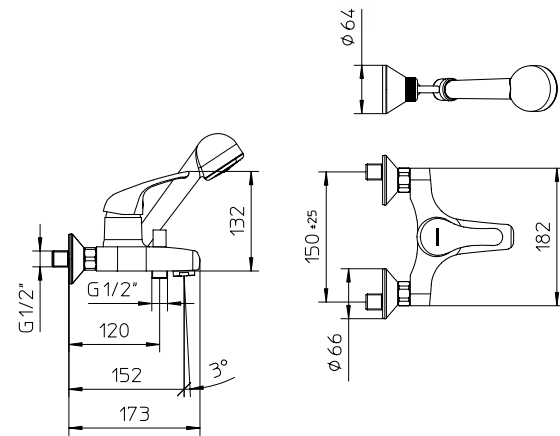

Wall mounted bath-shower mixer, with diverter, swivel bracket with flexible tube 1,5 m and handshower.

Mitigeur monocommande de bain-douche, flexible 1,5 m, douchette et support mural orientable.

Einhebelmischer als Wannenfüllbatterie mit verstellbarer Brausehalter, Brause, und Schlauch.

Mezclador monomando para bañera con desviador, soporte de ducha orientable, flexible 1,5 m y ducha de mano.

10 € 149,00 ■ box = 12 pz

Miscelatore monocomando per vasca con deviatore, supporto doccia fisso, flessibile 1,5 m e doccia.

Wall mounted bath-shower mixer, with diverter, fixed bracket with flexible tube 1,5 m and handshower.

Mitigeur monocommande de bain-douche, flexible 1,5 m, douchette et support mural fixe.

Einhebelmischer als Wannenfüllbatterie mit Aufhängervorrichtung, Brause, und Schlauch.

Mezclador monomando para bañera con desviador, soporte de ducha fijo, flexible 1,5 m y ducha de mano.

10 € 148,00 ■ box = 12 pz

Miscelatore monocomando per vasca con deviatore, senza flessibile né doccia.

Wall mounted bath-shower mixer with diverter, without shower kit.

Mitigeur monocommande de bain-douche sans douchette ni flexible.

Einhebelmischer als Wannenfüllbatterie ohne Brause.

Mezclador monomando para bañera con desviador, sin flexible ni ducha de mano.

10 € 129,00 ■ box = 12 pz