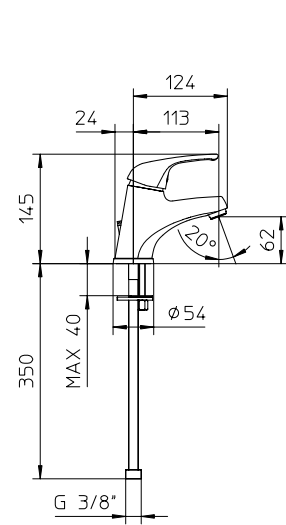

Mitigeur monocommande de lavabo, avec vidage 1" 1/4.

Waschtisch Einhebelmischer, mit Ablaufgarnitur 1" 1/4.

Mezclador monomando para lavabo, con desagüe 1" 1/4.

Miscelatore monocomando per lavabo senza scarico.

Single control mixer for washbasin, without waste.

Mitigeur monocommande de lavabo, sans vidage.

Waschtisch Einhebelmischer ohne Ablaufgarnitur.

Mezclador monomando para lavabo, sin desagüe.

Miscelatore monocomando per lavabo con bocca girevole e scarico Click-Clack da 1" 1/4.

Single control mixer with swivel spout and pop-up waste Click-Clack 1" 1/4.

Mitigeur monocommande de lavabo, bec orientable et vidage Click-Clack 1" 1/4.

Einhand-Spültischmischer, schwenkbare Auslauf mit Ablaufgarnitur Click-Clack 1" 1/4.

Mezclador monomando fregadero, caño giratorio y desagüe Click-Clack 1" 1/4.

Miscelatore monocomando per bidet con scarico da 1" 1/4.

Single control mixer for bidet, with pop up waste 1" 1/4.

Mitigeur monocommande de bidet, avec vidage 1" 1/4.

Bidet Einhebelmischer, Ablaufgarnitur 1" 1/4.

Mezclador monomando para bidet con desagüe 1" 1/4.

Miscelatore monocomando per bidet senza scarico.

Single control mixer for bidet, without waste.

Mitigeur monocommande de bidet, sans vidage.

Bidet Einhebelmischer ohne Ablaufgarnitur.

Mezclador monomando para bidet, sin desagüe.

403010

403011

403150

404010

404011