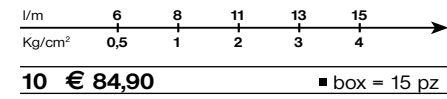

Miscelatore monocomando per lavabo con scarico da 1" 1/4.
Single control mixer for washbasin, with pop-up waste 1" 1/4.
Mitigeur monocommande de lavabo, avec vidage 1" 1/4.
Waschtisch Einhebelmischer, mit Ablaufgarnitur 1" 1/4.
Mezclador monomando para lavabo, con desagüe 1" 1/4.

Miscelatore monocomando per lavabo senza scarico.
Single control mixer for washbasin, without waste.
Mitigeur monocommande de lavabo, sans vidage.
Waschtisch Einhebelmischer ohne Ablaufgarnitur.
Mezclador monomando para lavabo, sin desagüe.

Miscelatore monocomando per bidet con scarico da 1" 1/4.
Single control mixer for bidet, with pop up waste 1" 1/4.
Mitigeur monocommande de bidet, avec vidage 1" 1/4.
Bidet Einhebelmischer, Ablaufgarnitur 1" 1/4.
Mezclador monomando para bidet con desagüe 1" 1/4.

Miscelatore monocomando per bidet senza scarico.
Single control mixer for bidet, without waste.
Mitigeur monocommande de bidet, sans vidage.
Bidet Einhebelmischer ohne Ablaufgarnitur.
Mezclador monomando para bidet, sin desagüe.