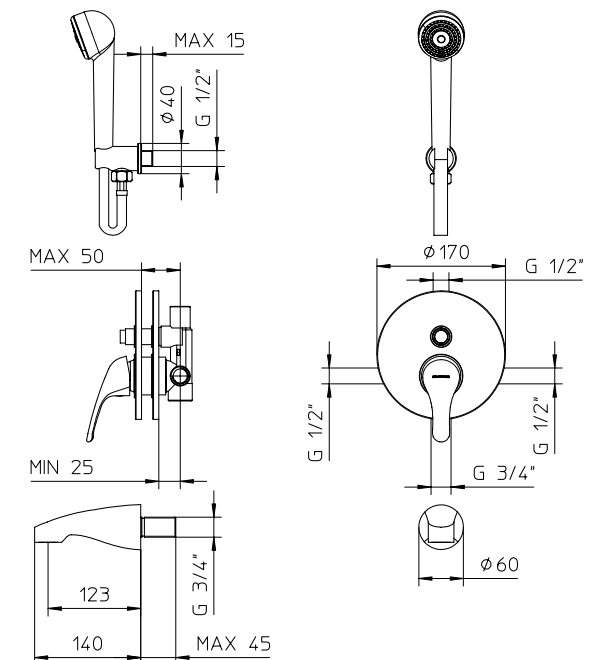

l/m ³	11	1	21	26	29
kg/cm ²	0,5	1	2	3	4
10 € 257,50	■ box = 12 pz				

402010

992726

[unico]

402011

401100

Batteria per bordo vasca 4 fori con miscelatore monocomando, deviatore, bocca, flessibile 1,5m e doccia.

Deck mounted bath-shower mixer 4 hole, complete with diverter, spout, handshower and flexible 1,5m.

Mélangeur à 4 trous pour bain-douche avec inverseur, bec, douchette, flexible 1,5m.

Batterie für Wannenfüllbatterie mit Umsteller, Auslauf, Handbrause, und Brauseschlauch 1,5m.