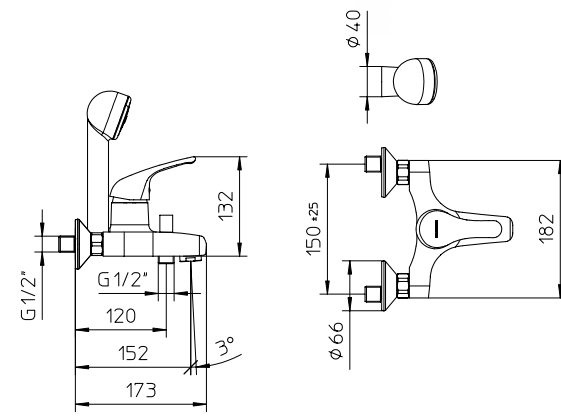

Wall mounted bath-shower mixer, with diverter, swivel bracket with flexible tube 1,5 m and handshower.

Mitigeur monocommande de bain-douche, flexible 1,5 m, douchette et support mural orientable.

Einhebelmischer als Wannenfüllbatterie mit verstellbarer Brausehalter, Brause, und Schlauch.

Mezclador monomando para bañera con desviador, soporte de ducha orientable, flexible 1,5 m y ducha de mano.

10 € 149,00 ■ box = 12 pz

Miscelatore monocomando per vasca con deviatore, supporto doccia fisso, flessibile 1,5 m e doccia.

Wall mounted bath-shower mixer, with diverter, fixed bracket with flexible tube 1,5 m and handshower.

Mitigeur monocommande de bain-douche, flexible 1,5 m, douchette et support mural fixe.

Einhebelmischer als Wannenfüllbatterie mit Aufhängervorrichtung, Brause, und Schlauch.

Mezclador monomando para bañera con desviador, soporte de ducha fijo, flexible 1,5 m y ducha de mano.

10 € 148,00 ■ box = 12 pz

Miscelatore monocomando per vasca con deviatore, senza flessibile né doccia.

Wall mounted bath-shower mixer with diverter, without shower kit.

Mitigeur monocommande de bain-douche sans douchette ni flexible.

Einhebelmischer als Wannenfüllbatterie ohne Brause.

Mezclador monomando para bañera con desviador, sin flexible ni ducha de mano.

10 € 129,00 ■ box = 12 pz