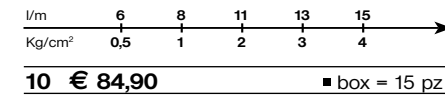

Miscelatore monocomando per lavabo con scarico da 1" 1/4.
Single control mixer for washbasin, with pop-up waste 1" 1/4.
Mitigeur monocommande de lavabo, avec vidage 1" 1/4.
Waschtisch Einhebelmischer, mit Ablaufgarnitur 1" 1/4.
Mezclador monomando para lavabo, con desagüe 1" 1/4.

Miscelatore monocomando per lavabo senza scarico.
Single control mixer for washbasin, without waste.
Mitigeur monocommande de lavabo, sans vidage.
Waschtisch Einhebelmischer ohne Ablaufgarnitur.
Mezclador monomando para lavabo, sin desagüe.

Miscelatore monocomando per bidet con scarico da 1" 1/4.
Single control mixer for bidet, with pop up waste 1" 1/4.
Mitigeur monocommande de bidet, avec vidage 1" 1/4.
Bidet Einhebelmischer, Ablaufgarnitur 1" 1/4.
Mezclador monomando para bidet con desagüe 1" 1/4.

Miscelatore monocomando per bidet senza scarico.
Single control mixer for bidet, without waste.
Mitigeur monocommande de bidet, sans vidage.
Bidet Einhebelmischer ohne Ablaufgarnitur.
Mezclador monomando para bidet, sin desagüe.