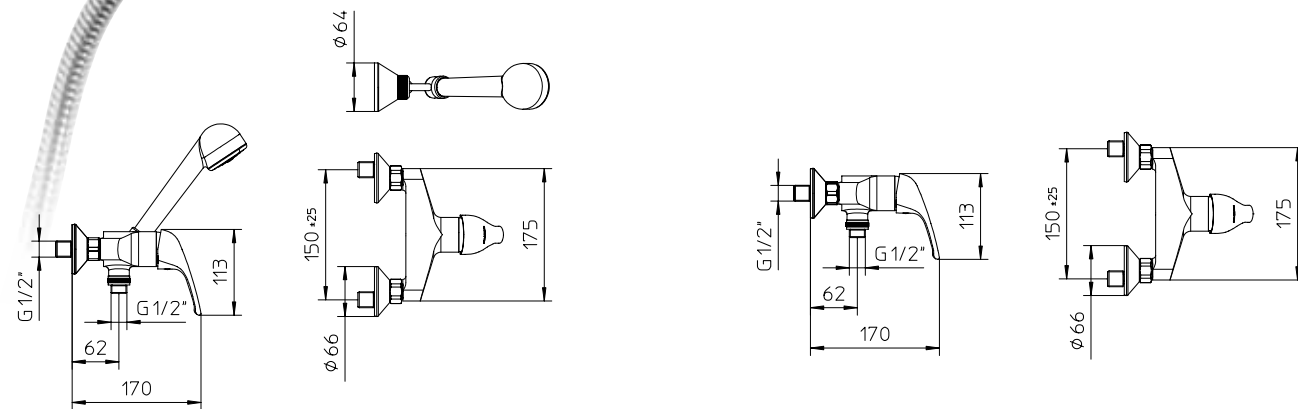

402020

402015

401020

992727

401021

[unico]

Miscelatore monocomando da incasso completo per doccia.
 Complete concealed single lever mixer for shower.
 Mitigeur monocommande complet à encastrer pour douche.
 Komplett Unterputz Brausebatterie.
 Mezclador monomando empotrable completo para ducha.