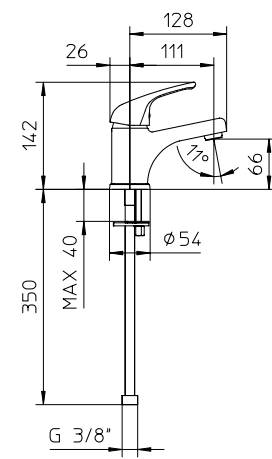

703010

703011

704010

704011

Miscelatore monocomando per vasca con deviatore, supporto doccia orientabile, flessibile 1,5 m e doccia.

Wall mounted bath-shower mixer, with diverter, swivel bracket with flexible tube 1,5 m and handshower.