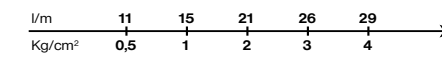

10 € 146,50 ■ box = 12 pz

UNICO®, corpo da incasso per miscelatore monocomando per vasca-doccia con deviatore automatico, senza parti esterne.

UNICO®, concealed body for bath-shower with automatic diverter, without exposed parts.

UNICO®, corps de mitigeur monocommande à encastrer de bain-douche avec inverseur, sans parties extérieures.

UNICO®, Unterputz Körper für Wannenfüll und Brausebatterie mit Umsteller, ohne Aufputzteile.

UNICO®, cuerpo de mezclador monomando empotrable para baño-ducha con desviador automático, sin partes externas.

10 € 110,00 ■ box = 40 pz

Solo parti esterne per miscelatore monocomando da incasso per vasca-doccia con deviatore automatico.

Exposed parts only for the single control wall-mounted mixer for bath shower with automatic diverter.

Parties extérieures seule pour mitigeur monocommande à encastrer pour vasque-douche avec déviateur automatique.

Nur Aubenteile für Unterputz Wannen und Brause-Einhandbatterie, mit automatischem Umsteller.

Sólo partes externas para mezclador monomando empotrable para baño-ducha con desviador automático.

10 € 44,50 ■ box = 12 pz