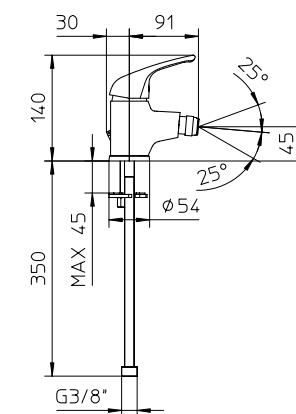

703010

703011

704010

704011

Miscelatore monocomando per vasca con deviatore, supporto doccia orientabile, flessibile 1,5 m e doccia.

Wall mounted bath-shower mixer, with diverter, swivel bracket with flexible tube 1,5 m and handshower.