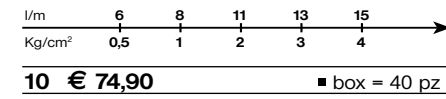

Miscelatore monocomando per lavabo con scarico da 1" 1/4.
Single control mixer for washbasin, with pop-up waste 1" 1/4.
Mitigeur monocommande de lavabo, avec vidage 1" 1/4.
Waschtisch Einhebelmischer, mit Ablaufgarnitur 1" 1/4.
Mezclador monomando para lavabo, con desagüe 1" 1/4.

Miscelatore monocomando per lavabo senza scarico.
Single control mixer for washbasin, without waste.
Mitigeur monocommande de lavabo, sans vidage.
Waschtisch Einhebelmischer ohne Ablaufgarnitur.
Mezclador monomando para lavabo, sin desagüe.

Miscelatore monocomando per bidet con scarico da 1" 1/4.
Single control mixer for bidet, with pop up waste 1" 1/4.
Mitigeur monocommande de bidet, avec vidage 1" 1/4.
Bidet Einhebelmischer, Ablaufgarnitur 1" 1/4.
Mezclador monomando para bidet con desagüe 1" 1/4.

Miscelatore monocomando per bidet senza scarico.
Single control mixer for bidet, without waste.
Mitigeur monocommande de bidet, sans vidage.
Bidet Einhebelmischer ohne Ablaufgarnitur.
Mezclador monomando para bidet, sin desagüe.