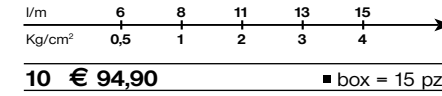

Single control mixer for washbasin, with pop-up waste 1" 1/4.

Mitigeur monocommande de lavabo, avec vidage 1" 1/4.

Waschtisch Einhebelmischer, mit Ablaufgarnitur 1" 1/4.

Mezclador monomando para lavabo, con desagüe 1" 1/4.

Miscelatore monocomando per lavabo senza scarico.

Single control mixer for washbasin, without waste.

Mitigeur monocommande de lavabo, sans vidage.

Waschtisch Einhebelmischer ohne Ablaufgarnitur.

Mezclador monomando para lavabo, sin desagüe.

Miscelatore monocomando per lavabo con bocca girevole e scarico Click-Clack da 1" 1/4.

Single control mixer with swivel spout and pop-up waste Click-Clack 1" 1/4.

Mitigeur monocommande de lavabo, bec orientable et vidage Click-Clack 1" 1/4.

Einhand-Spültischmischer, schwenkbare Auslauf mit Ablaufgarnitur Click-Clack 1" 1/4.

Mezclador monomando fregadero, caño giratorio y desagüe Click-Clack 1" 1/4.

Miscelatore monocomando per bidet con scarico da 1" 1/4.

Single control mixer for bidet, with pop up waste 1" 1/4.

Mitigeur monocommande de bidet, avec vidage 1" 1/4.

Bidet Einhebelmischer, Ablaufgarnitur 1" 1/4.

Mezclador monomando para bidet con desagüe 1" 1/4.

Miscelatore monocomando per bidet senza scarico.

Single control mixer for bidet, without waste.

Mitigeur monocommande de bidet, sans vidage.

Bidet Einhebelmischer ohne Ablaufgarnitur.

Mezclador monomando para bidet, sin desagüe.