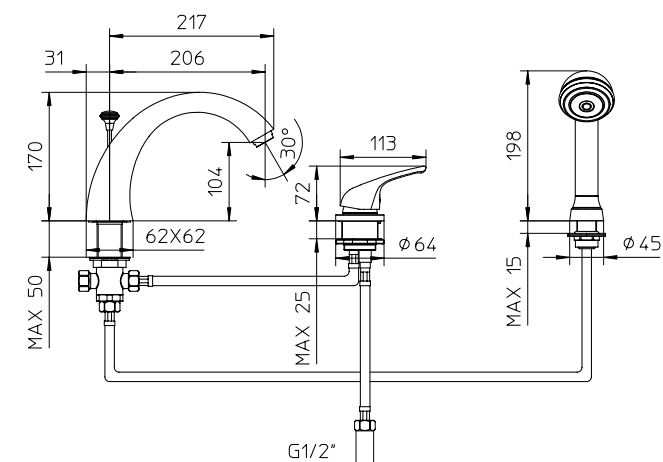

Colonna per doccia con soffione Easy-clean, deviatore, flessibile 1,5m e doccia.
 Shower column, easy clean shower rose, diverter, flexible tube 1,5m and handshower.
 Colonne de douche, avec pomme Easy-clean, inverseur, flexible 1,5m, douchette.
 Standbrauserohr, mit Easy-clean Dusche, Umstellung, Brauseschlauch 1,5m und Handbrause.
 Columna de ducha con rociador Easy-clean, desviador, flexible 1,5m y ducha de mano.