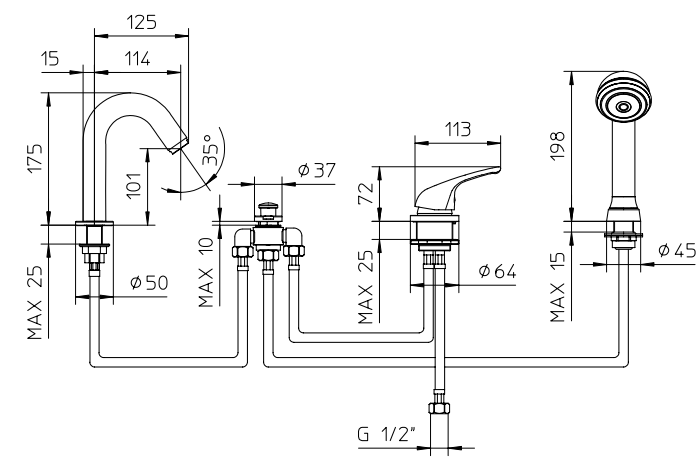

Colonna per doccia con soffione Easy-clean, deviatore, flessibile 1,5m e doccia.
 Shower column, easy clean shower rose, diverter, flexible tube 1,5m and handshower.
 Colonne de douche, avec pomme Easy-clean, inverseur, flexible 1,5m, douchette.
 Standbrauserohr, mit Easy-clean Dusche, Umstellung, Brauseschlauch 1,5m und Handbrause.
 Columna de ducha con rociador Easy-clean, desviador, flexible 1,5m y ducha de mano.