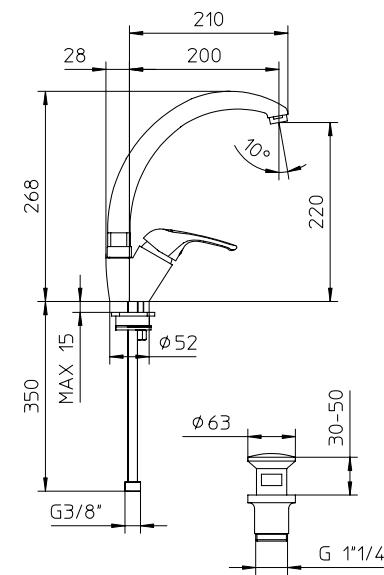

Mitigeur monocommande de lavabo, avec vidage 1" 1/4.

Waschtisch Einhebelmischer, mit Ablaufgarnitur 1" 1/4.

Mezclador monomando para lavabo, con desagüe 1" 1/4.

Miscelatore monocomando per lavabo senza scarico.

Single control mixer for washbasin, without waste.

Mitigeur monocommande de lavabo, sans vidage.

Waschtisch Einhebelmischer ohne Ablaufgarnitur.

Mezclador monomando para lavabo, sin desagüe.

Miscelatore monocomando per lavabo con bocca girevole e scarico Click-Clack da 1" 1/4.

Single control mixer with swivel spout and pop-up waste Click-Clack 1" 1/4.

Mitigeur monocommande de lavabo, bec orientable et vidage Click-Clack 1" 1/4.

Einhand-Spültischmischer, schwenkbare Auslauf mit Ablaufgarnitur Click-Clack 1" 1/4.

Mezclador monomando fregadero, caño giratorio y desagüe Click-Clack 1" 1/4.

Miscelatore monocomando per bidet con scarico da 1" 1/4.

Single control mixer for bidet, with pop up waste 1" 1/4.

Mitigeur monocommande de bidet, avec vidage 1" 1/4.

Bidet Einhebelmischer, Ablaufgarnitur 1" 1/4.

Mezclador monomando para bidet con desagüe 1" 1/4.

Miscelatore monocomando per bidet senza scarico.

Single control mixer for bidet, without waste.

Mitigeur monocommande de bidet, sans vidage.

Bidet Einhebelmischer ohne Ablaufgarnitur.

Mezclador monomando para bidet, sin desagüe.

403010

403011

403150

404010

404011