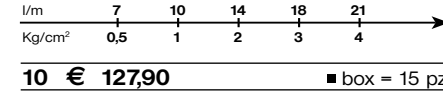

Single control mixer for washbasin, with pop-up waste 1" 1/4.

Mitigeur monocommande de lavabo, avec vidage 1" 1/4.

Waschtisch Einhebelmischer, mit Ablaufgarnitur 1" 1/4.

Mezclador monomando para lavabo, con desagüe 1" 1/4.

Miscelatore monocomando per lavabo senza scarico.

Single control mixer for washbasin, without waste.

Mitigeur monocommande de lavabo, sans vidage.

Waschtisch Einhebelmischer ohne Ablaufgarnitur.

Mezclador monomando para lavabo, sin desagüe.

Miscelatore monocomando per lavabo con bocca girevole e scarico Click-Clack da 1" 1/4.

Single control mixer with swivel spout and pop-up waste Click-Clack 1" 1/4.

Mitigeur monocommande de lavabo, bec orientable et vidage Click-Clack 1" 1/4.

Einhand-Spültischmischer, schwenkbare Auslauf mit Ablaufgarnitur Click-Clack 1" 1/4.

Mezclador monomando fregadero, caño giratorio y desagüe Click-Clack 1" 1/4.

Miscelatore monocomando per bidet con scarico da 1" 1/4.

Single control mixer for bidet, with pop up waste 1" 1/4.

Mitigeur monocommande de bidet, avec vidage 1" 1/4.

Bidet Einhebelmischer, Ablaufgarnitur 1" 1/4.

Mezclador monomando para bidet con desagüe 1" 1/4.

Miscelatore monocomando per bidet senza scarico.

Single control mixer for bidet, without waste.

Mitigeur monocommande de bidet, sans vidage.

Bidet Einhebelmischer ohne Ablaufgarnitur.

Mezclador monomando para bidet, sin desagüe.