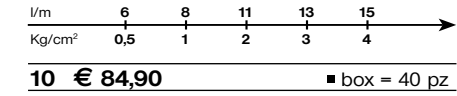

Single control mixer for washbasin, with pop-up waste 1" 1/4.

Mitigeur monocommande de lavabo, avec vidage 1" 1/4.

Waschtisch Einhebelmischer, mit Ablaufgarnitur 1" 1/4.

Mezclador monomando para lavabo, con desagüe 1" 1/4.

Miscelatore monocomando per lavabo senza scarico.

Single control mixer for washbasin, without waste.

Mitigeur monocommande de lavabo, sans vidage.

Waschtisch Einhebelmischer ohne Ablaufgarnitur.

Mezclador monomando para lavabo, sin desagüe.

Miscelatore monocomando per lavabo con bocca girevole e scarico Click-Clack da 1" 1/4.

Single control mixer with swivel spout and pop-up waste Click-Clack 1" 1/4.

Mitigeur monocommande de lavabo, bec orientable et vidage Click-Clack 1" 1/4.

Einhand-Spültischmischer, schwenkbare Auslauf mit Ablaufgarnitur Click-Clack 1" 1/4.

Mezclador monomando fregadero, caño giratorio y desagüe Click-Clack 1" 1/4.

Miscelatore monocomando per bidet con scarico da 1" 1/4.

Single control mixer for bidet, with pop up waste 1" 1/4.

Mitigeur monocommande de bidet, avec vidage 1" 1/4.

Bidet Einhebelmischer, Ablaufgarnitur 1" 1/4.

Mezclador monomando para bidet con desagüe 1" 1/4.

Miscelatore monocomando per bidet senza scarico.

Single control mixer for bidet, without waste.

Mitigeur monocommande de bidet, sans vidage.

Bidet Einhebelmischer ohne Ablaufgarnitur.

Mezclador monomando para bidet, sin desagüe.