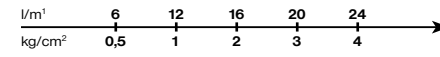

Miscelatore monocomando per doccia con supporto doccia orientabile, flessibile 1,5 m e doccia.

Wall mounted shower mixer, swivel bracket, flexible tube 1,5 m and handshower.

Mitigeur monocommande de douche, avec douchette, flexible 1,5 m et support mural orientable.

Einhebelmischer als Brausebatterie mit verstellbarer Brausehalter, Brause, und Schlauch.

Mezclador monomando para ducha, soporte de ducha orientable, flexible 1,5 m y ducha de mano.

10 € 110,90 ■ box = 12 pz

Miscelatore monocomando per doccia, senza flessibile né doccia.

Wall mounted shower mixer, without shower kit.

Mitigeur monocommande de douche, sans douchette ni flexible.

Brause-Einhebelmischer, Aufputz, ohne Handbrause.

Mezclador monomando para ducha, sin flexible ni ducha de mano.