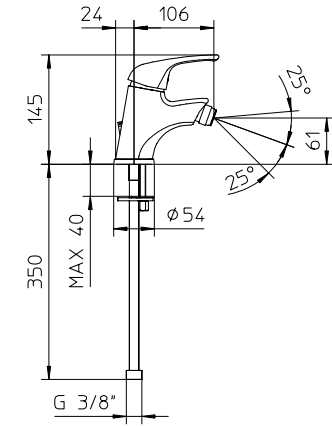

Mitigeur monocommande de lavabo, avec vidage 1" 1/4.

Waschtisch Einhebelmischer, mit Ablaufgarnitur 1" 1/4.

Mezclador monomando para lavabo, con desagüe 1" 1/4.

Miscelatore monocomando per lavabo senza scarico.

Single control mixer for washbasin, without waste.

Mitigeur monocommande de lavabo, sans vidage.

Waschtisch Einhebelmischer ohne Ablaufgarnitur.

Mezclador monomando para lavabo, sin desagüe.

Miscelatore monocomando per lavabo con bocca girevole e scarico Click-Clack da 1" 1/4.

Single control mixer with swivel spout and pop-up waste Click-Clack 1" 1/4.

Mitigeur monocommande de lavabo, bec orientable et vidage Click-Clack 1" 1/4.

Einhand-Spültischmischer, schwenkbare Auslauf mit Ablaufgarnitur Click-Clack 1" 1/4.

Mezclador monomando fregadero, caño giratorio y desagüe Click-Clack 1" 1/4.

Miscelatore monocomando per bidet con scarico da 1" 1/4.

Single control mixer for bidet, with pop up waste 1" 1/4.

Mitigeur monocommande de bidet, avec vidage 1" 1/4.

Bidet Einhebelmischer, Ablaufgarnitur 1" 1/4.

Mezclador monomando para bidet con desagüe 1" 1/4.

Miscelatore monocomando per bidet senza scarico.

Single control mixer for bidet, without waste.

Mitigeur monocommande de bidet, sans vidage.

Bidet Einhebelmischer ohne Ablaufgarnitur.

Mezclador monomando para bidet, sin desagüe.

403010

403011

403150

404010

404011