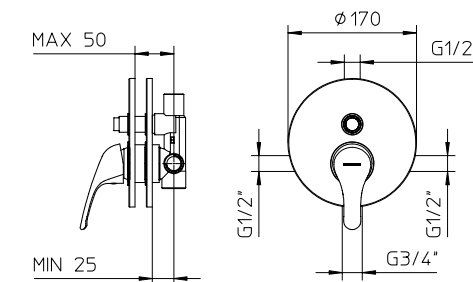

402020

402015

401020

992727

401021

[unico]

Miscelatore monocomando da incasso completo per doccia.
 Complete concealed single lever mixer for shower.
 Mitigeur monocommande complet à encastrer pour douche.
 Komplett Unterputz Brausebatterie.
 Mezclador monomando empotrable completo para ducha.