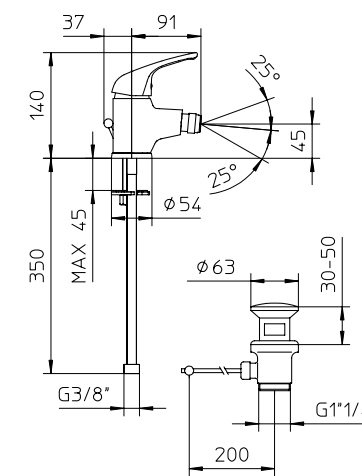

703010

703011

704010

704011

Miscelatore monocomando per vasca con deviatore, supporto doccia orientabile, flessibile 1,5 m e doccia.

Wall mounted bath-shower mixer, with diverter, swivel bracket with flexible tube 1,5 m and handshower.