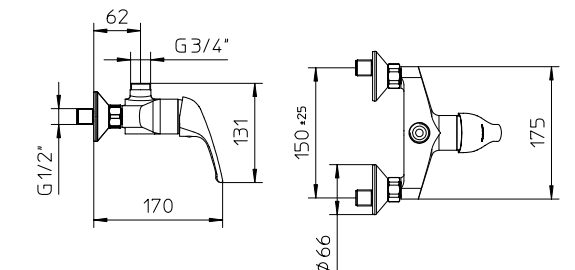

Colonna per doccia con soffione Easy-clean, deviatore, flessibile 1,5m e doccia.
 Shower column, easy clean shower rose, diverter, flexible tube 1,5m and handshower.
 Colonne de douche, avec pomme Easy-clean, inverseur, flexible 1,5m, douchette.
 Standbrauserohr, mit Easy-clean Dusche, Umstellung, Brauseschlauch 1,5m und Handbrause.
 Columna de ducha con rociador Easy-clean, desviador, flexible 1,5m y ducha de mano.