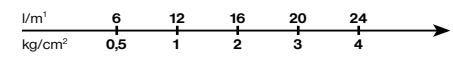

10 € 305,00 ■ box = 12 pz

10 € 405,00 ■ box = 12 pz