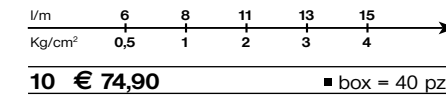

Miscelatore monocomando per lavabo con scarico da 1" 1/4.
Single control mixer for washbasin, with pop-up waste 1" 1/4.
Mitigeur monocommande de lavabo, avec vidage 1" 1/4.
Waschtisch Einhebelmischer, mit Ablaufgarnitur 1" 1/4.
Mezclador monomando para lavabo, con desagüe 1" 1/4.

Miscelatore monocomando per lavabo senza scarico.
Single control mixer for washbasin, without waste.
Mitigeur monocommande de lavabo, sans vidage.
Waschtisch Einhebelmischer ohne Ablaufgarnitur.
Mezclador monomando para lavabo, sin desagüe.

Miscelatore monocomando per bidet con scarico da 1" 1/4.
Single control mixer for bidet, with pop up waste 1" 1/4.
Mitigeur monocommande de bidet, avec vidage 1" 1/4.
Bidet Einhebelmischer, Ablaufgarnitur 1" 1/4.
Mezclador monomando para bidet con desagüe 1" 1/4.

Miscelatore monocomando per bidet senza scarico.
Single control mixer for bidet, without waste.
Mitigeur monocommande de bidet, sans vidage.
Bidet Einhebelmischer ohne Ablaufgarnitur.
Mezclador monomando para bidet, sin desagüe.