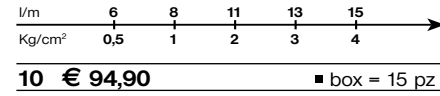

Single control mixer for washbasin, with pop-up waste 1" 1/4.

Mitigeur monocommande de lavabo, avec vidage 1" 1/4.

Waschtisch Einhebelmischer, mit Ablaufgarnitur 1" 1/4.

Mezclador monomando para lavabo, con desagüe 1" 1/4.

Miscelatore monocomando per lavabo senza scarico.

Single control mixer for washbasin, without waste.

Mitigeur monocommande de lavabo, sans vidage.

Waschtisch Einhebelmischer ohne Ablaufgarnitur.

Mezclador monomando para lavabo, sin desagüe.

Miscelatore monocomando per lavabo con bocca girevole e scarico Click-Clack da 1" 1/4.

Single control mixer with swivel spout and pop-up waste Click-Clack 1" 1/4.

Mitigeur monocommande de lavabo, bec orientable et vidage Click-Clack 1" 1/4.

Einhand-Spültischmischer, schwenkbare Auslauf mit Ablaufgarnitur Click-Clack 1" 1/4.

Mezclador monomando fregadero, caño giratorio y desagüe Click-Clack 1" 1/4.

Miscelatore monocomando per bidet con scarico da 1" 1/4.

Single control mixer for bidet, with pop up waste 1" 1/4.

Mitigeur monocommande de bidet, avec vidage 1" 1/4.

Bidet Einhebelmischer, Ablaufgarnitur 1" 1/4.

Mezclador monomando para bidet con desagüe 1" 1/4.

Miscelatore monocomando per bidet senza scarico.

Single control mixer for bidet, without waste.

Mitigeur monocommande de bidet, sans vidage.

Bidet Einhebelmischer ohne Ablaufgarnitur.

Mezclador monomando para bidet, sin desagüe.