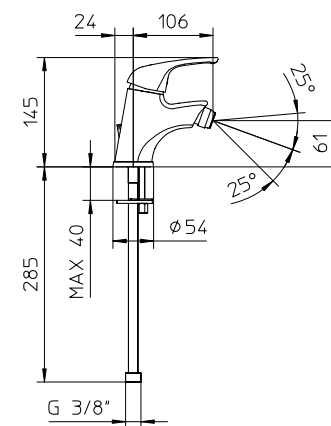

Mitigeur monocommande de lavabo, avec vidage 1" 1/4.

Waschtisch Einhebelmischer, mit Ablaufgarnitur 1" 1/4.

Mezclador monomando para lavabo, con desagüe 1" 1/4.

Miscelatore monocomando per lavabo senza scarico.

Single control mixer for washbasin, without waste.

Mitigeur monocommande de lavabo, sans vidage.

Waschtisch Einhebelmischer ohne Ablaufgarnitur.

Mezclador monomando para lavabo, sin desagüe.

Miscelatore monocomando per lavabo con bocca girevole e scarico Click-Clack da 1" 1/4.

Single control mixer with swivel spout and pop-up waste Click-Clack 1" 1/4.

Mitigeur monocommande de lavabo, bec orientable et vidage Click-Clack 1" 1/4.

Einhand-Spültischmischer, schwenkbare Auslauf mit Ablaufgarnitur Click-Clack 1" 1/4.

Mezclador monomando fregadero, caño giratorio y desagüe Click-Clack 1" 1/4.

Miscelatore monocomando per bidet con scarico da 1" 1/4.

Single control mixer for bidet, with pop up waste 1" 1/4.

Mitigeur monocommande de bidet, avec vidage 1" 1/4.

Bidet Einhebelmischer, Ablaufgarnitur 1" 1/4.

Mezclador monomando para bidet con desagüe 1" 1/4.

Miscelatore monocomando per bidet senza scarico.

Single control mixer for bidet, without waste.

Mitigeur monocommande de bidet, sans vidage.

Bidet Einhebelmischer ohne Ablaufgarnitur.

Mezclador monomando para bidet, sin desagüe.

403010

403011

403150

404010

404011