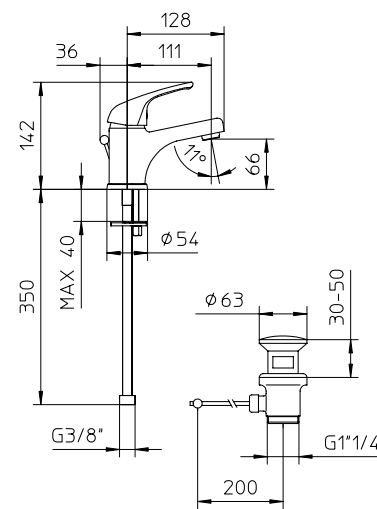

703010

703011

704010

704011

Miscelatore monocomando per vasca con deviatore, supporto doccia orientabile, flessibile 1,5 m e doccia.

Wall mounted bath-shower mixer, with diverter, swivel bracket with flexible tube 1,5 m and handshower.