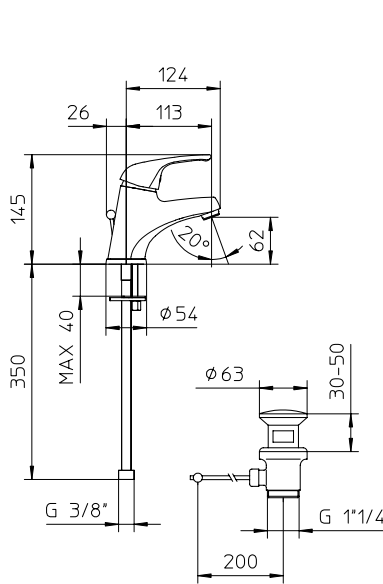

Mitigeur monocommande de lavabo, avec vidage 1" 1/4.

Waschtisch Einhebelmischer, mit Ablaufgarnitur 1" 1/4.

Mezclador monomando para lavabo, con desagüe 1" 1/4.

Miscelatore monocomando per lavabo senza scarico.

Single control mixer for washbasin, without waste.

Mitigeur monocommande de lavabo, sans vidage.

Waschtisch Einhebelmischer ohne Ablaufgarnitur.

Mezclador monomando para lavabo, sin desagüe.

Miscelatore monocomando per lavabo con bocca girevole e scarico Click-Clack da 1" 1/4.

Single control mixer with swivel spout and pop-up waste Click-Clack 1" 1/4.

Mitigeur monocommande de lavabo, bec orientable et vidage Click-Clack 1" 1/4.

Einhand-Spültischmischer, schwenkbare Auslauf mit Ablaufgarnitur Click-Clack 1" 1/4.

Mezclador monomando fregadero, caño giratorio y desagüe Click-Clack 1" 1/4.

Miscelatore monocomando per bidet con scarico da 1" 1/4.

Single control mixer for bidet, with pop up waste 1" 1/4.

Mitigeur monocommande de bidet, avec vidage 1" 1/4.

Bidet Einhebelmischer, Ablaufgarnitur 1" 1/4.

Mezclador monomando para bidet con desagüe 1" 1/4.

Miscelatore monocomando per bidet senza scarico.

Single control mixer for bidet, without waste.

Mitigeur monocommande de bidet, sans vidage.

Bidet Einhebelmischer ohne Ablaufgarnitur.

Mezclador monomando para bidet, sin desagüe.

403010

403011

403150

404010

404011