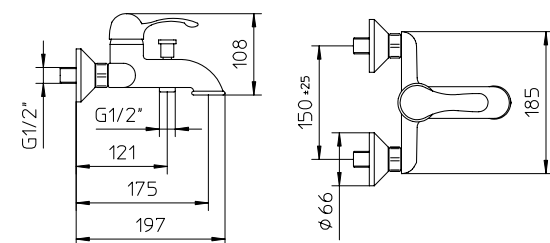

Einhebelmischer als Wannenfüllbatterie ohne Brause.

Mezclador monomando para bañera con desviador, sin flexible ni ducha de mano.

10	€ 155,00	11	€ 179,00
50	€ 248,00		

■ box = 12 pz

571015

Miscelatore monocomando per doccia con supporto doccia orientabile in ABS, flessibile 1,5m e doccetta.