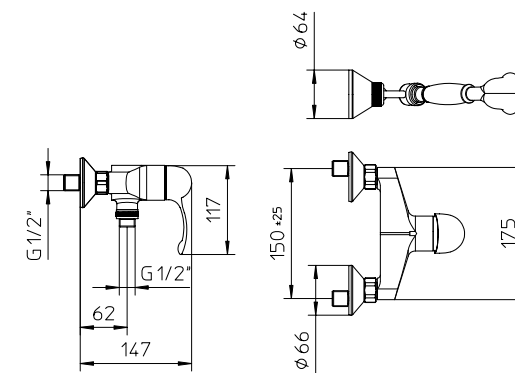

Miscelatore monocomando per vasca con deviatore, senza flessibile né doccetta.

Wall mounted bath-shower mixer with diverter, without shower kit.

Mitigeur monocommande de bain-douche sans douchette ni flexible.

Einhebelmischer als Wannenfüllbatterie ohne Brause.

Mezclador monomando para bañera con desviador, sin flexible ni ducha de mano.

10	€ 155,00	11	€ 179,00
50	€ 248,00		

■ box = 12 pz

571015

Miscelatore monocomando per doccia con supporto doccia orientabile in ABS, flessibile 1,5m e doccetta.

Wall mounted shower mixer, ABS swivel bracket, flexible tube 1,5m and handshower.

Mitigeur monocommande de douche, avec douchette en ABS, flexible 1,5m et support mural orientable.

Einhebelmischer als Brausebatterie, mit verstellbarer Brausehalter, ABS Handbrause, und Brauseschlauch 1,5m.

Mezclador monomando para ducha, soporte de ducha orientable en ABS, flexible 1,5m y ducha de mano.

10	€ 160,50	11	€ 185,00
50	€ 257,00		

■ box = 12 pz

572020

Miscelatore monocomando per doccia, senza flessibile né doccetta.

Wall mounted shower mixer, without shower kit.

Mitigeur monocommande de douche, sans douchette ni flexible.

Brause-Einhebelmischer, Aufputz, ohne Handbrause.

Mezclador monomando para ducha, sin flexible ni ducha de mano.

10	€ 120,50	11	€ 139,00
50	€ 193,00		

■ box = 12 pz

572015