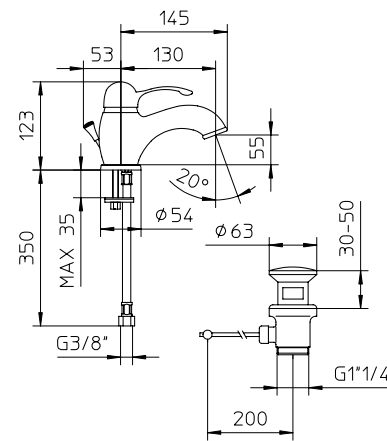

573010

574010

571012

Miscelatore monocomando per vasca con deviatore, senza flessibile né doccetta.

Wall mounted bath-shower mixer with diverter, without shower kit.

Mitigeur monocommande de bain-douche sans douchette ni flexible.