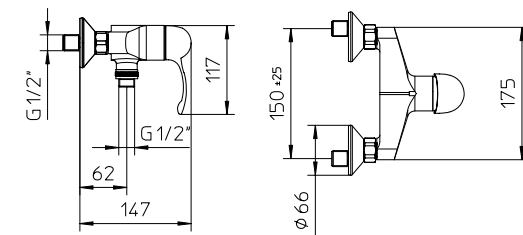

Miscelatore monocomando per vasca con deviatore, senza flessibile né doccetta.

Wall mounted bath-shower mixer with diverter, without shower kit.

Mitigeur monocommande de bain-douche sans douchette ni flexible.

Einhebelmischer als Wannenfüllbatterie ohne Brause.

Mezclador monomando para bañera con desviador, sin flexible ni ducha de mano.

10	€ 155,00	11	€ 179,00
50	€ 248,00		

■ box = 12 pz

571015

Miscelatore monocomando per doccia con supporto doccia orientabile in ABS, flessibile 1,5m e doccetta.

Wall mounted shower mixer, ABS swivel bracket, flexible tube 1,5m and handshower.

Mitigeur monocommande de douche, avec douchette en ABS, flexible 1,5m et support mural orientable.

Einhebelmischer als Brausebatterie, mit verstellbarer Brausehalter, ABS Handbrause, und Brauseschlauch 1,5m.

Mezclador monomando para ducha, soporte de ducha orientable en ABS, flexible 1,5m y ducha de mano.

10	€ 160,50	11	€ 185,00
50	€ 257,00		

■ box = 12 pz

572020

Miscelatore monocomando per doccia, senza flessibile né doccetta.

Wall mounted shower mixer, without shower kit.

Mitigeur monocommande de douche, sans douchette ni flexible.

Brause-Einhebelmischer, Aufputz, ohne Handbrause.

Mezclador monomando para ducha, sin flexible ni ducha de mano.

10	€ 120,50	11	€ 139,00
50	€ 193,00		

■ box = 12 pz

572015