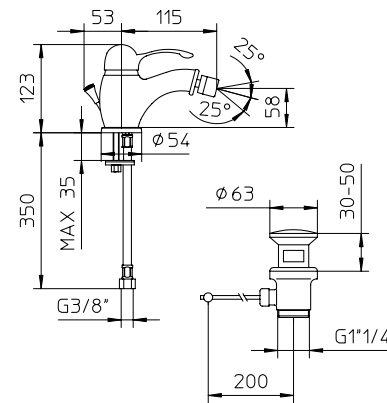

573010

574010

571012

Miscelatore monocomando per vasca con deviatore, senza flessibile né doccetta.

Wall mounted bath-shower mixer with diverter, without shower kit.

Mitigeur monocommande de bain-douche sans douchette ni flexible.