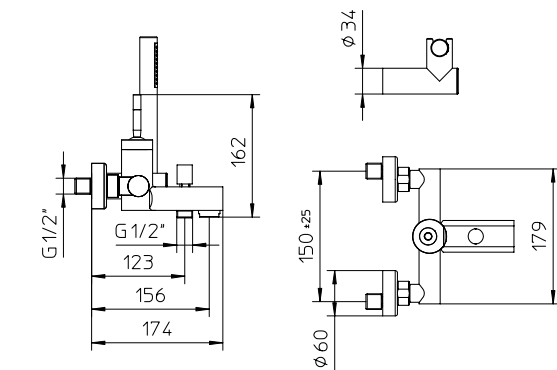

Miscelatore monocomando per vasca con deviatore, supporto doccia orientabile, flessibile Gliss 1,5m e doccetta.  
 Wall mounted bath-shower mixer, with diverter, swivel bracket with flexible tube Gliss 1,5m and handshower.  
 Mitigeur monocommande de bain-douche, flexible Gliss 1,5m, douchette et support mural orientable.  
 Einhebelmischer als Wannenfüllbatterie mit verstellbarer Brausehalter, Handbrause, und Brauseschlauch Gliss 1,5m.  
 Mezclador monomando para bañera con desviador, soporte de ducha orientable, flexible Gliss 1,5m y ducha de mano.

333010

333018

334010

331012

Miscelatore monocomando per vasca con deviatore, supporto doccia fisso, flessibile Gliss 1,5m e doccia.

Wall mounted bath-shower mixer, with diverter, fixed bracket with flexible tube Gliss 1,5m and handshower.