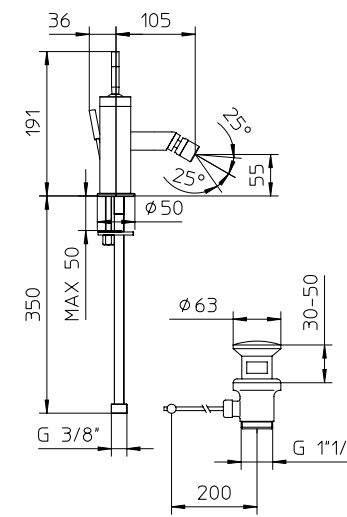

Miscelatore monocomando per vasca con deviatore, supporto doccia orientabile, flessibile Gliss 1,5m e doccetta.  
 Wall mounted bath-shower mixer, with diverter, swivel bracket with flexible tube Gliss 1,5m and handshower.  
 Mitigeur monocommande de bain-douche, flexible Gliss 1,5m, douchette et support mural orientable.  
 Einhebelmischer als Wannenfüllbatterie mit verstellbarer Brausehalter, Handbrause, und Brauseschlauch Gliss 1,5m.  
 Mezclador monomando para bañera con desviador, soporte de ducha orientable, flexible Gliss 1,5m y ducha de mano.

333010

333018

334010

331012

Miscelatore monocomando per vasca con deviatore, supporto doccia fisso, flessibile Gliss 1,5m e doccia.

Wall mounted bath-shower mixer, with diverter, fixed bracket with flexible tube Gliss 1,5m and handshower.