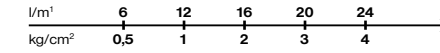

332020

10 € 249,00 ■ box = 12 pz

Miscelatore monocomando per doccia con supporto doccia orientabile, flessibile Gliss 1,5m e doccia.

Wall mounted shower mixer, swivel bracket, flexible tube Gliss 1,5m and handshower.

Mitigeur monocommande de douche, avec douchette, flexible Gliss 1,5m et support mural orientable.

Einhebelmischer als Brausebatterie mit verstellbarer Brausehalter, Handbrause, und Brauseschlauch Gliss 1,5m.

Mezclador monomando para ducha, soporte de ducha orientable, flexible Gliss 1,5m y ducha de mano.

10 € 263,00 ■ box = 12 pz

Miscelatore monocomando per doccia, senza flessibile né doccia.

Wall mounted shower mixer, without shower kit.

Mitigeur monocommande de douche, sans douchette ni flexible.

Brause-Einhebelmischer, Aufputz, ohne Handbrause.

Mezclador monomando para ducha, sin flexible ni ducha de mano.