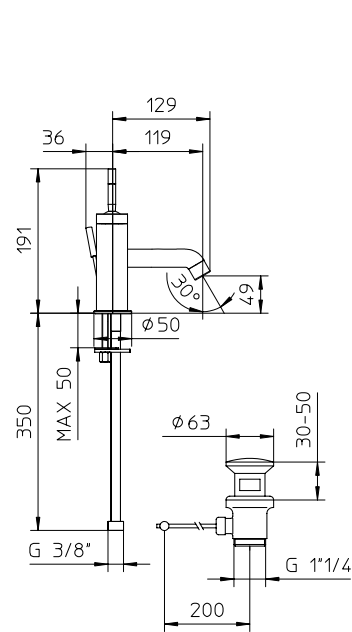

Miscelatore monocomando per vasca con deviatore, supporto doccia orientabile, flessibile Gliss 1,5m e doccetta.  
 Wall mounted bath-shower mixer, with diverter, swivel bracket with flexible tube Gliss 1,5m and handshower.  
 Mitigeur monocommande de bain-douche, flexible Gliss 1,5m, douchette et support mural orientable.  
 Einhebelmischer als Wannenfüllbatterie mit verstellbarer Brausehalter, Handbrause, und Brauseschlauch Gliss 1,5m.  
 Mezclador monomando para bañera con desviador, soporte de ducha orientable, flexible Gliss 1,5m y ducha de mano.

333010

333018

334010

331012

Miscelatore monocomando per vasca con deviatore, supporto doccia fisso, flessibile Gliss 1,5m e doccia.

Wall mounted bath-shower mixer, with diverter, fixed bracket with flexible tube Gliss 1,5m and handshower.