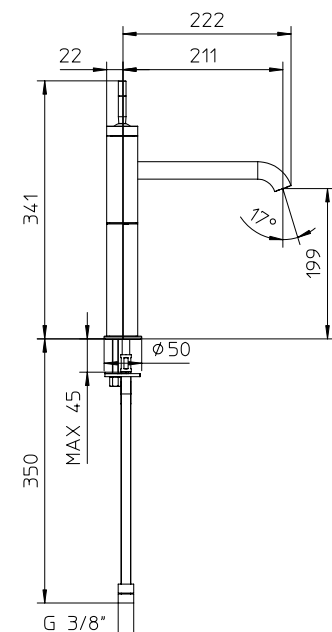

Miscelatore monocomando per vasca con deviatore, supporto doccia orientabile, flessibile Gliss 1,5m e doccetta.  
 Wall mounted bath-shower mixer, with diverter, swivel bracket with flexible tube Gliss 1,5m and handshower.  
 Mitigeur monocommande de bain-douche, flexible Gliss 1,5m, douchette et support mural orientable.  
 Einhebelmischer als Wannenfüllbatterie mit verstellbarer Brausehalter, Handbrause, und Brauseschlauch Gliss 1,5m.  
 Mezclador monomando para bañera con desviador, soporte de ducha orientable, flexible Gliss 1,5m y ducha de mano.

333010

333018

334010

331012

Miscelatore monocomando per vasca con deviatore, supporto doccia fisso, flessibile Gliss 1,5m e doccia.

Wall mounted bath-shower mixer, with diverter, fixed bracket with flexible tube Gliss 1,5m and handshower.