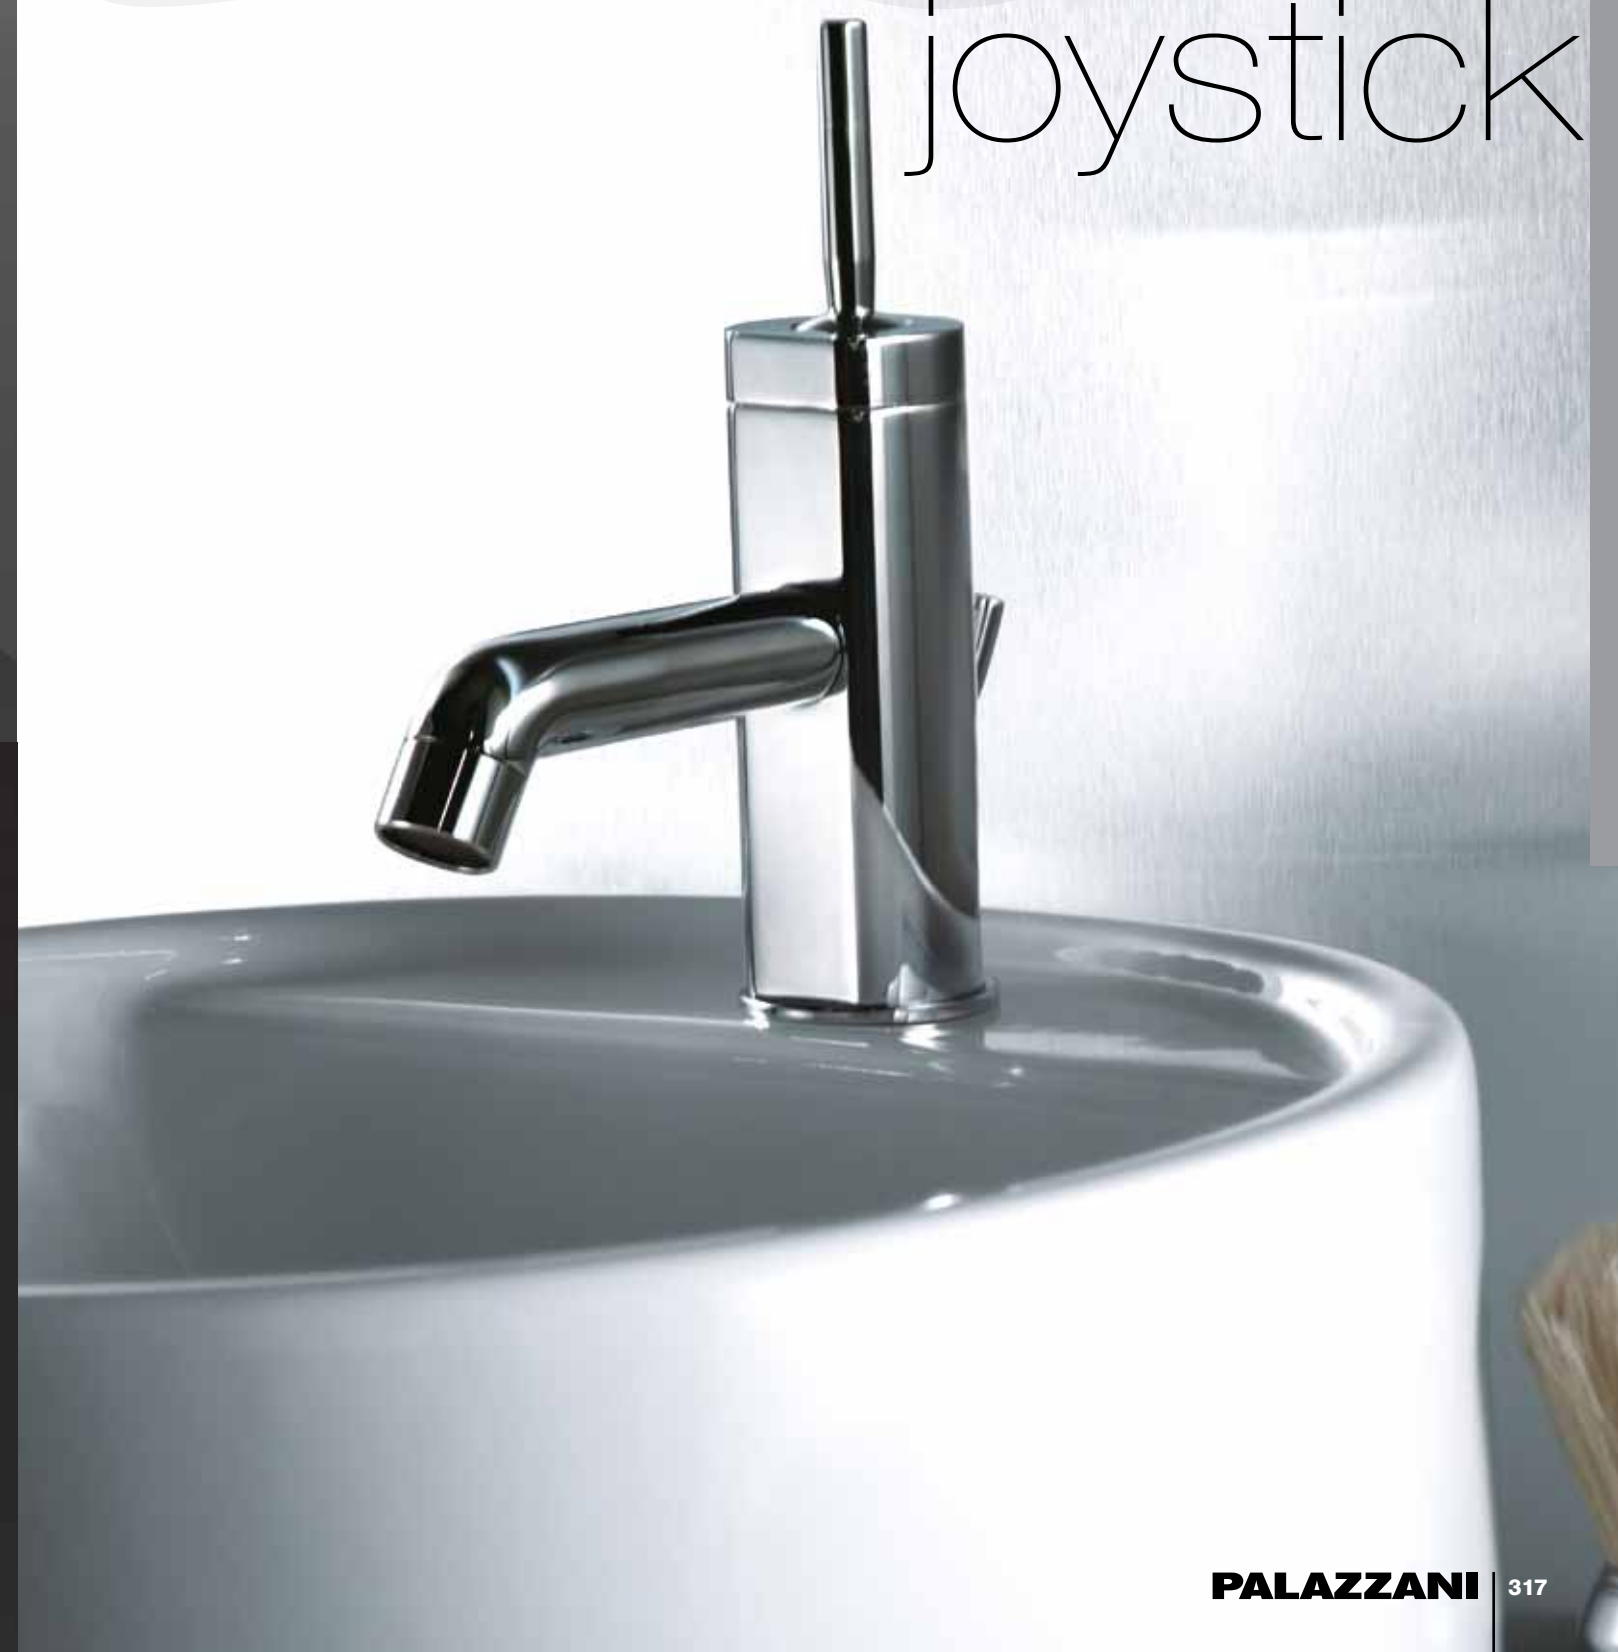

# maranello joystick

finiture disponibili  
available finishes  
finition disponibles  
verfügbare Farben  
acabados disponibles

**10** Cromo - Chrome  
Chromé - Chrom

Miscelatore monocomando per lavabo con scarico da 1" 1/4.  
 Single control mixer for washbasin, with pop-up waste 1" 1/4.  
 Mitigeur monocommande de lavabo, avec vidage 1" 1/4.  
 Waschtisch Einhebelmischer, mit Ablaufgarnitur 1" 1/4.  
 Mezclador monomando para lavabo, con desagüe 1" 1/4.