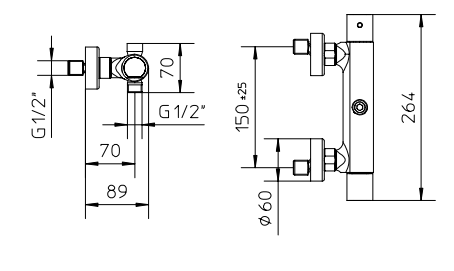

Miscelatore termostatico ACQUACLIMA® per doccia, senza flessibile né doccetta.
Wall mounted ACQUACLIMA® thermostatic shower mixer, without shower kit.
Mitigeur thermostatique ACQUACLIMA® de douche, sans douchette ni flexible.
ACQUACLIMA® Thermostat Brause-Einhebelmischer, Aufputz, ohne Handbrause und ohne Brauseschlauch.
Mezclador termostático ACQUACLIMA® para ducha, sin flexible ni ducha de mano.

Miscelatore termostatico ACQUACLIMA® per doccia, senza flessibile né doccetta.
Wall mounted ACQUACLIMA® thermostatic shower mixer, without shower kit.
Mitigeur thermostatique ACQUACLIMA® de douche, sans douchette ni flexible.
ACQUACLIMA® Thermostat Brause-Einhebelmischer, Aufputz, ohne Handbrause und ohne Brauseschlauch.
Mezclador termostático ACQUACLIMA® para ducha, sin flexible ni ducha de mano.

Miscelatore termostatico ACQUACLIMA® per doccia con asta doccia integrata, flessibile Gliss 1,5m e doccetta.
ACQUACLIMA® thermostatic mixer, with built-in shower rail, with flexible tube Gliss 1,5m and handshower.
Mitigeur thermostatique ACQUACLIMA®, avec barre intégrée, flexible Gliss 1,5m et douchette.
ACQUACLIMA® thermostat mischer mit eingebautem Duschestange Brauseschlauch Gliss 1,5m und Handbrause.
Mezclador termostático ACQUACLIMA®, con barra de ducha integrada, flexible Gliss 1,5m y ducha de mano.

952060

952063

952066

952081