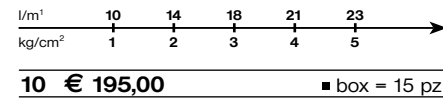

Miscelatore termostatico ACQUACLIMA® per doccia, senza flessibile né doccetta.
Wall mounted ACQUACLIMA® thermostatic shower mixer, without shower kit.
Mitigeur thermostatique ACQUACLIMA® de douche, sans douchette ni flexible.
ACQUACLIMA® Thermostat Brause-Einhebelmischer, Aufputz, ohne Handbrause und ohne Brauseschlauch.
Mezclador termostático ACQUACLIMA® para ducha, sin flexible ni ducha de mano.

Miscelatore termostatico ACQUACLIMA® per doccia, senza flessibile né doccetta.
Wall mounted ACQUACLIMA® thermostatic shower mixer, without shower kit.
Mitigeur thermostatique ACQUACLIMA® de douche, sans douchette ni flexible.
ACQUACLIMA® Thermostat Brause-Einhebelmischer, Aufputz, ohne Handbrause und ohne Brauseschlauch.
Mezclador termostático ACQUACLIMA® para ducha, sin flexible ni ducha de mano.

Miscelatore termostatico ACQUACLIMA® per doccia con asta doccia integrata, flessibile Gliss 1,5m e doccetta.
ACQUACLIMA® thermostatic mixer, with built-in shower rail, with flexible tube Gliss 1,5m and handshower.
Mitigeur thermostatique ACQUACLIMA®, avec barre intégrée, flexible Gliss 1,5m et douchette.
ACQUACLIMA® thermostat mischer mit eingebautem Duschestange Brauseschlauch Gliss 1,5m und Handbrause.
Mezclador termostático ACQUACLIMA®, con barra de ducha integrada, flexible Gliss 1,5m y ducha de mano.