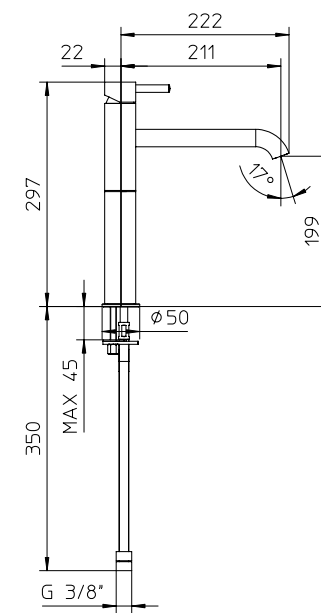

323010

323011

323018

324010

324011

Miscelatore monocomando per vasca con deviatore, supporto doccia orientabile, flessibile Gliss 1,5m e doccia.

Wall mounted bath-shower mixer, with diverter, swivel bracket with flexible tube Gliss 1,5m and handshower.