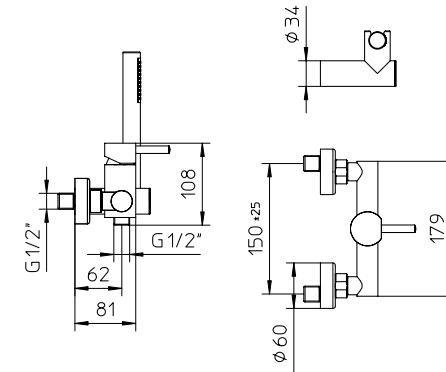

10 € 299,00 ■ box = 6 pz

Miscelatore termostatico ACQUACLIMA® per vasca con deviatore, senza flessibile né doccia.

Wall mounted ACQUACLIMA® thermostatic bath-shower mixer, with diverter, without shower kit.

Mitigeur thermostatique ACQUACLIMA® de bain-douche, sans douchette ni flexible.

ACQUACLIMA® Thermostat als Wannenfüllbatterie ohne Handbrause und ohne Brauseschlauch.

Mezclador termostático ACQUACLIMA® para bañera con desviador, sin flexible ni ducha de mano.

10 € 239,00 ■ box = 6 pz

Miscelatore monocomando per doccia con supporto doccia orientabile, flessibile Gliss 1,5m e doccia.

Wall mounted shower mixer, swivel bracket, flexible tube Gliss 1,5m and handshower.

Mitigeur monocommande de douche, avec douchette, flexible Gliss 1,5m et support mural orientable.

Einhebelmischer als Brausebatterie mit verstellbarer Brausehalter, Handbrause, und Brauseschlauch Gliss 1,5m.

Mezclador monomando para ducha, soporte de ducha orientable, flexible Gliss 1,5m y ducha de mano.

10 € 253,00 ■ box = 12 pz

Miscelatore monocomando per doccia, senza flessibile né doccia.

Wall mounted shower mixer, without shower kit.

Mitigeur monocommande de douche, sans douchette ni flexible.

Brause-Einhebelmischer, Aufputz, ohne Handbrause.

Mezclador monomando para ducha, sin flexible ni ducha de mano.

10 € 193,00 ■ box = 12 pz

951158

951159

322020

322015