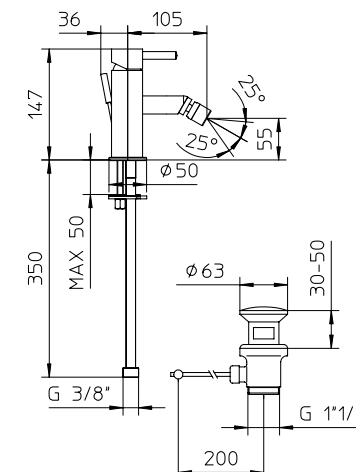

323010

323011

323018

324010

324011

Miscelatore monocomando per vasca con deviatore, supporto doccia orientabile, flessibile Gliss 1,5m e doccia.

Wall mounted bath-shower mixer, with diverter, swivel bracket with flexible tube Gliss 1,5m and handshower.