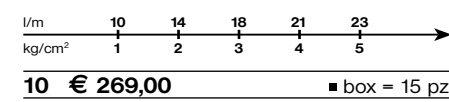

Miscelatore termostatico ACQUACLIMA® per doccia, senza flessibile né doccetta.
Wall mounted ACQUACLIMA® thermostatic shower mixer, without shower kit.
Mitigeur thermostatique ACQUACLIMA® de douche, sans douchette ni flexible.
ACQUACLIMA® Thermostat Brause-Einhebelmischer, Aufputz, ohne Handbrause und ohne Brauseschlauch.
Mezclador termostático ACQUACLIMA® para ducha, sin flexible ni ducha de mano.

Miscelatore termostatico ACQUACLIMA® per doccia, senza flessibile né doccetta.
Wall mounted ACQUACLIMA® thermostatic shower mixer, without shower kit.
Mitigeur thermostatique ACQUACLIMA® de douche, sans douchette ni flexible.
ACQUACLIMA® Thermostat Brause-Einhebelmischer, Aufputz, ohne Handbrause und ohne Brauseschlauch.
Mezclador termostático ACQUACLIMA® para ducha, sin flexible ni ducha de mano.

Miscelatore termostatico ACQUACLIMA® per doccia con asta doccia integrata, flessibile Gliss 1,5m e doccetta.
ACQUACLIMA® thermostatic mixer, with built-in shower rail, with flexible tube Gliss 1,5m and handshower.
Mitigeur thermostatique ACQUACLIMA®, avec barre intégrée, flexible Gliss 1,5m et douchette.
ACQUACLIMA® thermostat mischer mit eingebautem Duschestange Brauseschlauch Gliss 1,5m und Handbrause.
Mezclador termostático ACQUACLIMA®, con barra de ducha integrada, flexible Gliss 1,5m y ducha de mano.