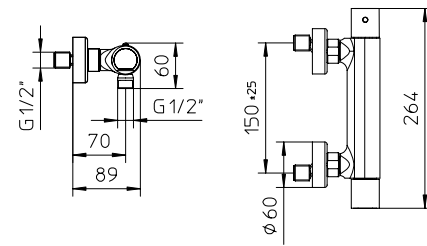

952063

952066

952081