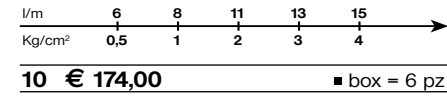

Miscelatore monocomando per lavabo con scarico da 1" 1/4.
Single control mixer for washbasin, with pop-up waste 1" 1/4.
Mitigeur monocommande de lavabo, avec vidage 1" 1/4.
Waschtisch Einhebelmischer, mit Ablaufgarnitur 1" 1/4.
Mezclador monomando para lavabo, con desagüe 1" 1/4.

Miscelatore monocomando per lavabo senza scarico.
Single control mixer for washbasin, without waste.
Mitigeur monocommande de lavabo, sans vidage.
Waschtisch Einhebelmischer ohne Ablaufgarnitur.
Mezclador monomando para lavabo, sin desagüe.