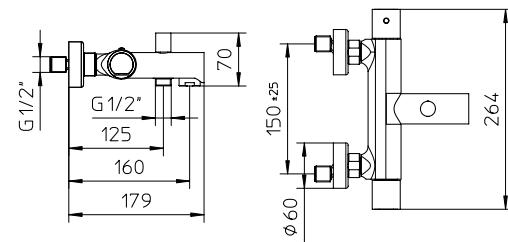

10 € 299,00 ■ box = 6 pz

Miscelatore termostatico ACQUACLIMA® per vasca con deviatore, senza flessibile né doccia.

Wall mounted ACQUACLIMA® thermostatic bath-shower mixer, with diverter, without shower kit.

Mitigeur thermostatique ACQUACLIMA® de bain-douche, sans douchette ni flexible.

ACQUACLIMA® Thermostat als Wannenfüllbatterie ohne Handbrause und ohne Brauseschlauch.

Mezclador termostático ACQUACLIMA® para bañera con desviador, sin flexible ni ducha de mano.

10 € 239,00 ■ box = 6 pz

Miscelatore monocomando per doccia con supporto doccia orientabile, flessibile Gliss 1,5m e doccia.

Wall mounted shower mixer, swivel bracket, flexible tube Gliss 1,5m and handshower.

Mitigeur monocommande de douche, avec douchette, flexible Gliss 1,5m et support mural orientable.

Einhebelmischer als Brausebatterie mit verstellbarer Brausehalter, Handbrause, und Brauseschlauch Gliss 1,5m.

Mezclador monomando para ducha, soporte de ducha orientable, flexible Gliss 1,5m y ducha de mano.

10 € 253,00 ■ box = 12 pz

Miscelatore monocomando per doccia, senza flessibile né doccia.

Wall mounted shower mixer, without shower kit.

Mitigeur monocommande de douche, sans douchette ni flexible.

Brause-Einhebelmischer, Aufputz, ohne Handbrause.

Mezclador monomando para ducha, sin flexible ni ducha de mano.

10 € 193,00 ■ box = 12 pz

951158

951159

322020

322015