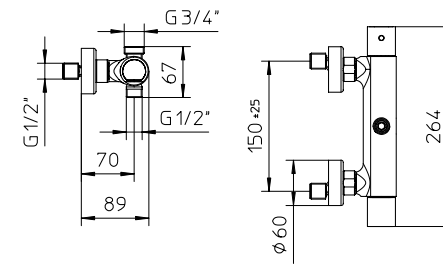

Miscelatore termostatico ACQUACLIMA® per doccia, senza flessibile né doccetta.
Wall mounted ACQUACLIMA® thermostatic shower mixer, without shower kit.
Mitigeur thermostatique ACQUACLIMA® de douche, sans douchette ni flexible.
ACQUACLIMA® Thermostat Brause-Einhebelmischer, Aufputz, ohne Handbrause und ohne Brauseschlauch.
Mezclador termostático ACQUACLIMA® para ducha, sin flexible ni ducha de mano.

Miscelatore termostatico ACQUACLIMA® per doccia, senza flessibile né doccetta.
Wall mounted ACQUACLIMA® thermostatic shower mixer, without shower kit.
Mitigeur thermostatique ACQUACLIMA® de douche, sans douchette ni flexible.
ACQUACLIMA® Thermostat Brause-Einhebelmischer, Aufputz, ohne Handbrause und ohne Brauseschlauch.
Mezclador termostático ACQUACLIMA® para ducha, sin flexible ni ducha de mano.

Miscelatore termostatico ACQUACLIMA® per doccia con asta doccia integrata, flessibile Gliss 1,5m e doccetta.
ACQUACLIMA® thermostatic mixer, with built-in shower rail, with flexible tube Gliss 1,5m and handshower.
Mitigeur thermostatique ACQUACLIMA®, avec barre intégrée, flexible Gliss 1,5m et douchette.
ACQUACLIMA® thermostat mischer mit eingebautem Duschestange Brauseschlauch Gliss 1,5m und Handbrause.
Mezclador termostático ACQUACLIMA®, con barra de ducha integrada, flexible Gliss 1,5m y ducha de mano.

952060

952063

952066

952081