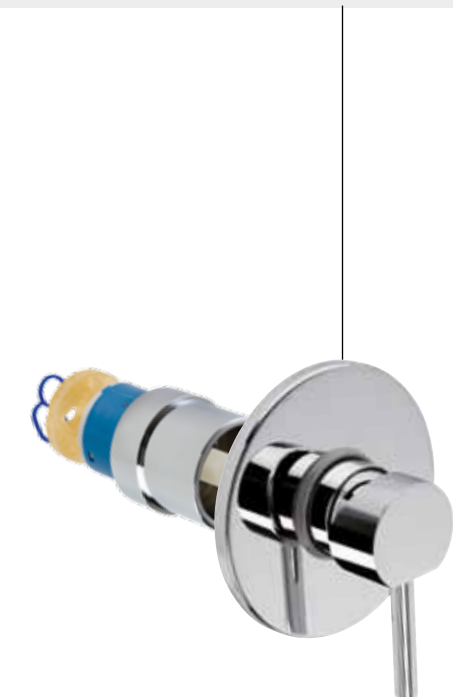

322010

992726

322011

[unico]

[unico]

Miscelatore termostatico ACQUACLIMA® per doccia, senza flessibile né doccetta.
 Wall mounted ACQUACLIMA® thermostatic shower mixer, without shower kit.
 Mitigeur thermostatique ACQUACLIMA® de douche, sans douchette ni flexible.
 ACQUACLIMA® Thermostat Brause-Einhebelmischer, Aufputz, ohne Handbrause und ohne Brauseschlauch.
 Mezclador termostático ACQUACLIMA® para ducha, sin flexible ni ducha de mano.