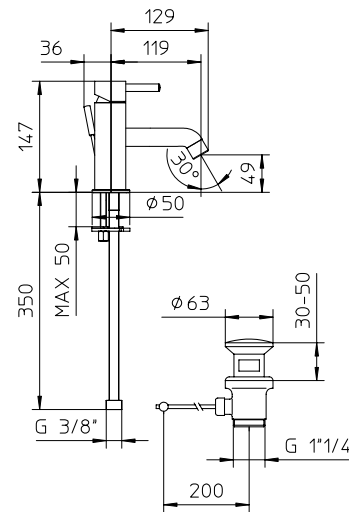

323010

323011

323018

324010

324011

Miscelatore monocomando per vasca con deviatore, supporto doccia orientabile, flessibile Gliss 1,5m e doccia.

Wall mounted bath-shower mixer, with diverter, swivel bracket with flexible tube Gliss 1,5m and handshower.