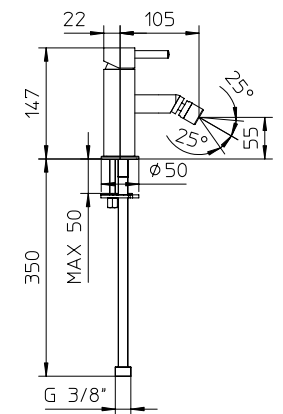

323010

323011

323018

324010

324011

Miscelatore monocomando per vasca con deviatore, supporto doccia orientabile, flessibile Gliss 1,5m e doccia.

Wall mounted bath-shower mixer, with diverter, swivel bracket with flexible tube Gliss 1,5m and handshower.