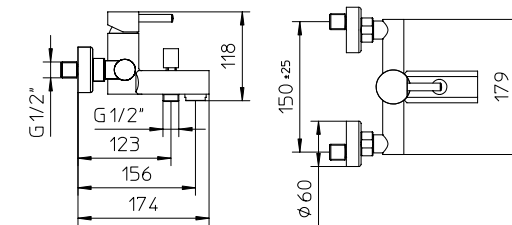

l/m ¹	11	15	21	26	29
kg/cm ²	0,5	1	2	3	4
10 € 410,00					■ box = 12 pz

321012

321010

321015

321100

Miscelatore termostatico ACQUACLIMA® per vasca con deviatore, supporto doccia orientabile, flessibile 1,5m e doccia.