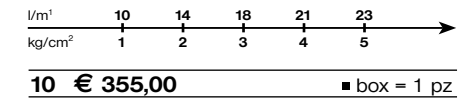

Miscelatore termostatico ACQUACLIMA® per doccia, senza flessibile né doccetta.
Wall mounted ACQUACLIMA® thermostatic shower mixer, without shower kit.
Mitigeur thermostatique ACQUACLIMA® de douche, sans douchette ni flexible.
ACQUACLIMA® Thermostat Brause-Einhebelmischer, Aufputz, ohne Handbrause und ohne Brauseschlauch.
Mezclador termostático ACQUACLIMA® para ducha, sin flexible ni ducha de mano.

Miscelatore termostatico ACQUACLIMA® per doccia, senza flessibile né doccetta.
Wall mounted ACQUACLIMA® thermostatic shower mixer, without shower kit.
Mitigeur thermostatique ACQUACLIMA® de douche, sans douchette ni flexible.
ACQUACLIMA® Thermostat Brause-Einhebelmischer, Aufputz, ohne Handbrause und ohne Brauseschlauch.
Mezclador termostático ACQUACLIMA® para ducha, sin flexible ni ducha de mano.

Miscelatore termostatico ACQUACLIMA® per doccia con asta doccia integrata, flessibile Gliss 1,5m e doccetta.
ACQUACLIMA® thermostatic mixer, with built-in shower rail, with flexible tube Gliss 1,5m and handshower.
Mitigeur thermostatique ACQUACLIMA®, avec barre intégrée, flexible Gliss 1,5m et douchette.
ACQUACLIMA® thermostat mischer mit eingebautem Duschestange Brauseschlauch Gliss 1,5m und Handbrause.
Mezclador termostático ACQUACLIMA®, con barra de ducha integrada, flexible Gliss 1,5m y ducha de mano.