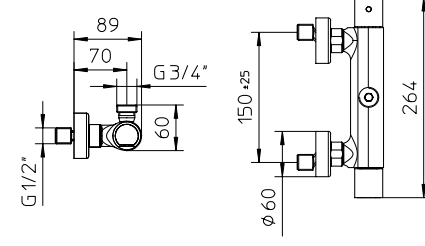

952063

952066

952081