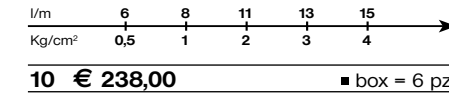

Miscelatore monocomando alto per lavabo senza scarico.
Tall single control mixer for washbasin, without waste.
Mitigeur monocommande haut de lavabo, sans vidage.
Hoch Waschtisch Einhebelmischer ohne Ablaufgarnitur.
Mezclador monomando alto para lavabo, sin desagüe.

Miscelatore monocomando per bidet con scarico da 1" 1/4.
Single control mixer for bidet, with pop up waste 1" 1/4.
Mitigeur monocommande de bidet, avec vidage 1" 1/4.
Bidet Einhebelmischer, Ablaufgarnitur 1" 1/4.
Mezclador monomando para bidet con desagüe 1" 1/4.

Miscelatore monocomando per bidet senza scarico.
Single control mixer for bidet, without waste.
Mitigeur monocommande de bidet, sans vidage.
Bidet Einhebelmischer ohne Ablaufgarnitur.
Mezclador monomando para bidet, sin desagüe.