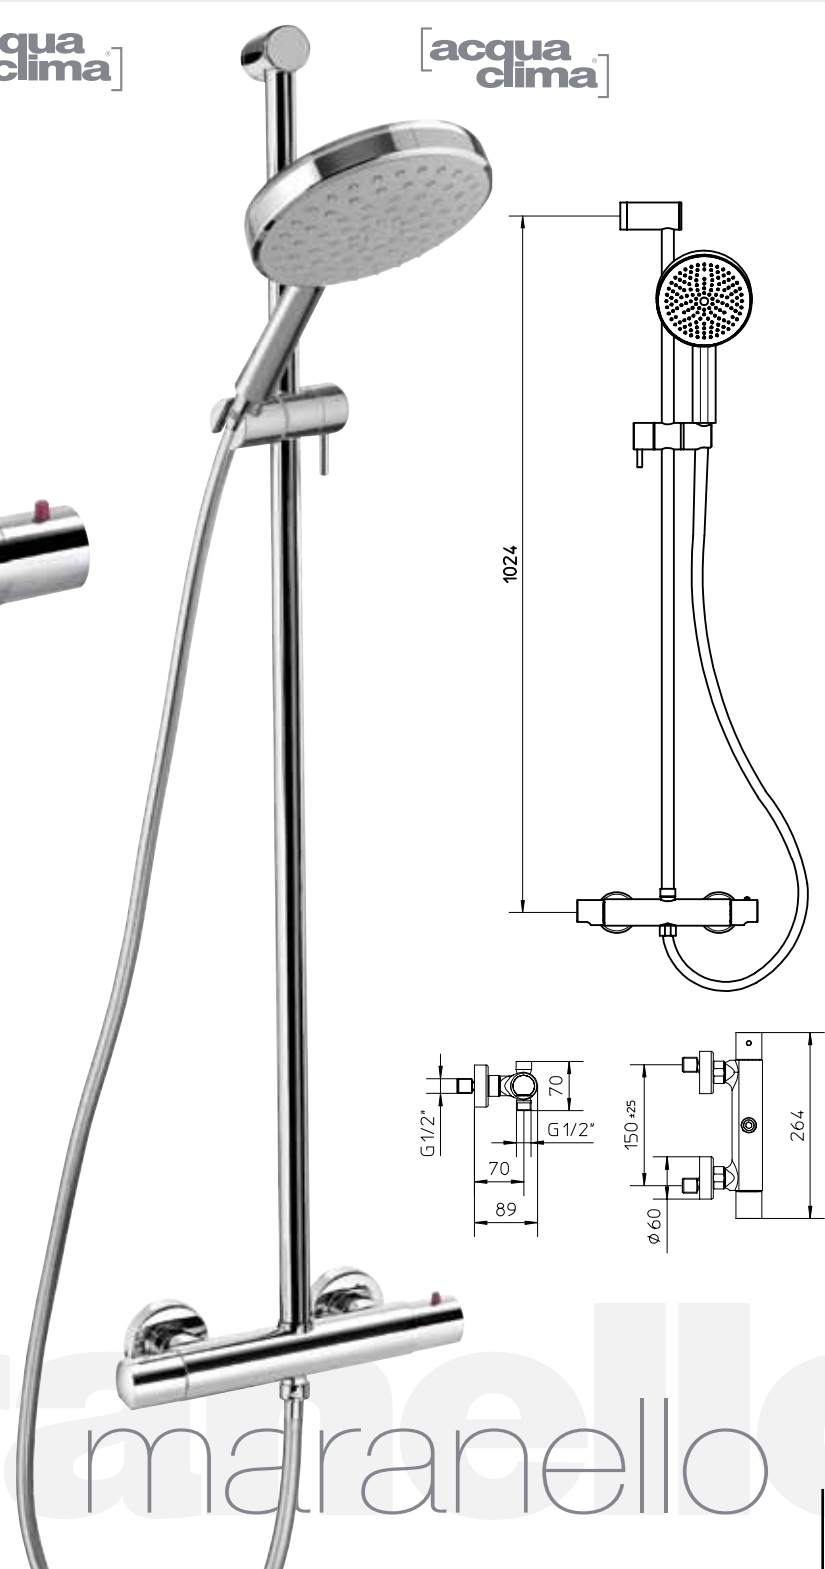

Miscelatore termostatico ACQUACLIMA® per doccia, senza flessibile né doccetta.
Wall mounted ACQUACLIMA® thermostatic shower mixer, without shower kit.
Mitigeur thermostatique ACQUACLIMA® de douche, sans douchette ni flexible.
ACQUACLIMA® Thermostat Brause-Einhebelmischer, Aufputz, ohne Handbrause und ohne Brauseschlauch.
Mezclador termostático ACQUACLIMA® para ducha, sin flexible ni ducha de mano.

Miscelatore termostatico ACQUACLIMA® per doccia, senza flessibile né doccetta.
Wall mounted ACQUACLIMA® thermostatic shower mixer, without shower kit.
Mitigeur thermostatique ACQUACLIMA® de douche, sans douchette ni flexible.
ACQUACLIMA® Thermostat Brause-Einhebelmischer, Aufputz, ohne Handbrause und ohne Brauseschlauch.
Mezclador termostático ACQUACLIMA® para ducha, sin flexible ni ducha de mano.

Miscelatore termostatico ACQUACLIMA® per doccia con asta doccia integrata, flessibile Gliss 1,5m e doccetta.
ACQUACLIMA® thermostatic mixer, with built-in shower rail, with flexible tube Gliss 1,5m and handshower.
Mitigeur thermostatique ACQUACLIMA®, avec barre intégrée, flexible Gliss 1,5m et douchette.
ACQUACLIMA® thermostat mischer mit eingebautem Duschestange Brauseschlauch Gliss 1,5m und Handbrause.
Mezclador termostático ACQUACLIMA®, con barra de ducha integrada, flexible Gliss 1,5m y ducha de mano.

952081