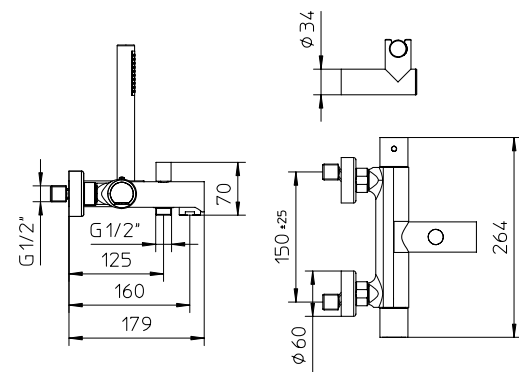

10 € 299,00 ■ box = 6 pz

Miscelatore termostatico ACQUACLIMA® per vasca con deviatore, senza flessibile né doccia.

Wall mounted ACQUACLIMA® thermostatic bath-shower mixer, with diverter, without shower kit.

Mitigeur thermostatique ACQUACLIMA® de bain-douche, sans douchette ni flexible.

ACQUACLIMA® Thermostat als Wannenfüllbatterie ohne Handbrause und ohne Brauseschlauch.

Mezclador termostático ACQUACLIMA® para bañera con desviador, sin flexible ni ducha de mano.

10 € 239,00 ■ box = 6 pz

Miscelatore monocomando per doccia con supporto doccia orientabile, flessibile Gliss 1,5m e doccia.

Wall mounted shower mixer, swivel bracket, flexible tube Gliss 1,5m and handshower.

Mitigeur monocommande de douche, avec douchette, flexible Gliss 1,5m et support mural orientable.

Einhebelmischer als Brausebatterie mit verstellbarer Brausehalter, Handbrause, und Brauseschlauch Gliss 1,5m.

Mezclador monomando para ducha, soporte de ducha orientable, flexible Gliss 1,5m y ducha de mano.

10 € 253,00 ■ box = 12 pz

Miscelatore monocomando per doccia, senza flessibile né doccia.

Wall mounted shower mixer, without shower kit.

Mitigeur monocommande de douche, sans douchette ni flexible.

Brause-Einhebelmischer, Aufputz, ohne Handbrause.

Mezclador monomando para ducha, sin flexible ni ducha de mano.

10 € 193,00 ■ box = 12 pz

951158

951159

322020

322015