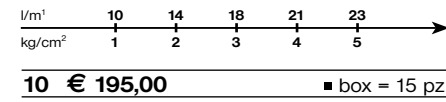

Miscelatore termostatico ACQUACLIMA® per doccia, senza flessibile né doccetta.
Wall mounted ACQUACLIMA® thermostatic shower mixer, without shower kit.
Mitigeur thermostatique ACQUACLIMA® de douche, sans douchette ni flexible.
ACQUACLIMA® Thermostat Brause-Einhebelmischer, Aufputz, ohne Handbrause und ohne Brauseschlauch.
Mezclador termostático ACQUACLIMA® para ducha, sin flexible ni ducha de mano.

Miscelatore termostatico ACQUACLIMA® per doccia, senza flessibile né doccetta.
Wall mounted ACQUACLIMA® thermostatic shower mixer, without shower kit.
Mitigeur thermostatique ACQUACLIMA® de douche, sans douchette ni flexible.
ACQUACLIMA® Thermostat Brause-Einhebelmischer, Aufputz, ohne Handbrause und ohne Brauseschlauch.
Mezclador termostático ACQUACLIMA® para ducha, sin flexible ni ducha de mano.

Miscelatore termostatico ACQUACLIMA® per doccia con asta doccia integrata, flessibile Gliss 1,5m e doccetta.
ACQUACLIMA® thermostatic mixer, with built-in shower rail, with flexible tube Gliss 1,5m and handshower.
Mitigeur thermostatique ACQUACLIMA®, avec barre intégrée, flexible Gliss 1,5m et douchette.
ACQUACLIMA® thermostat mischer mit eingebautem Duschestange Brauseschlauch Gliss 1,5m und Handbrause.
Mezclador termostático ACQUACLIMA®, con barra de ducha integrada, flexible Gliss 1,5m y ducha de mano.