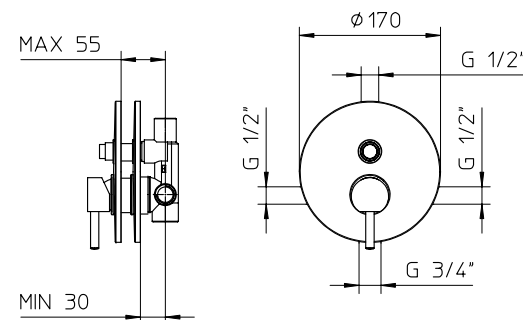

Miscelatore monocomando da incasso completo per vasca-doccia con deviatore automatico.

Complete concealed single lever mixer for bath shower with automatic diverter.

Mitigeur monocommande à encastrer complet pour bain-douche avec inverseur automatique.

Komplett Unterputz Wannenfüll und Brausebatterie mit Umsteller.

Mezclador monomando empotrable para baño-ducha completo con desviador automático.

UNICO®, corpo da incasso per miscelatore monocomando per vasca-doccia con deviatore automatico, senza parti esterne.

UNICO®, concealed body for bath-shower with automatic diverter, without exposed parts.

UNICO®, corps de mitigeur monocommande à encastrer de bain-douche avec inverseur, sans parties extérieures.

UNICO®, Unterputz Körper für Wannenfüll und Brausebatterie mit Umsteller, ohne Aufputzteile.

UNICO®, cuerpo de mezclador monomando empotrable para baño-ducha con desviador automático, sin partes externas.

Solo parti esterne per miscelatore monocomando da incasso per vasca-doccia con deviatore automatico, con kit di trasformazione per UNICO®.

Exposed parts only for the single control wall-mounted mixer for bath shower with automatic diverter, with conversion kit for UNICO®.

Parties extérieures seule pour mitigeur monocommande à encastrer pour bain-douche avec déviateur automatique, avec kit de transformation pour UNICO®.

Nur Aubenteile für Unterputz Wannen und Brause-Einhandbatterie, mit automatischem Umsteller, mit Umbausatz für UNICO®.

Sólo partes externas para mezclador monomando empotrable para baño-ducha con desviador automático, con kit de transformación de UNICO®.

Miscelatore monocomando da incasso completo per doccia.

Complete concealed single lever mixer for shower.