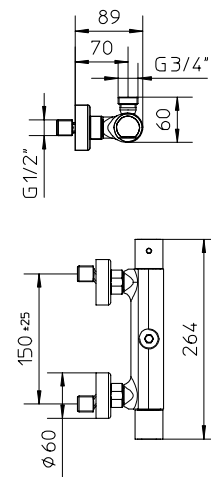

Miscelatore termostatico ACQUACLIMA® per doccia con colonna doccia integrata e soffione Easy-clean.

ACQUACLIMA® thermostatic mixer, shower column, Easy-clean shower rose.

Mitigeur thermostatique ACQUACLIMA®, colonne de douche avec pomme Easy-clean.

ACQUACLIMA® Termostat-mischer, Standbrauserohr mit Easy-clean Dusche.

Mezclador termostático ACQUACLIMA®, columna de ducha con rociador Easy-clean.

l/m¹	10	14	18	21	23
kg/cm²	1	2	3	4	5

10 € 569,00 ■ box = 1 pz

952127

[acqua clima]