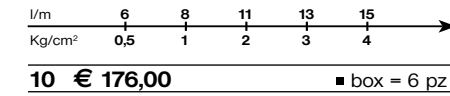

Miscelatore monocomando alto per lavabo senza scarico.
Tall single control mixer for washbasin, without waste.
Mitigeur monocommande haut de lavabo, sans vidage.
Hoch Waschtisch Einhebelmischer ohne Ablaufgarnitur.
Mezclador monomando alto para lavabo, sin desagüe.

Miscelatore monocomando per bidet con scarico da 1" 1/4.
Single control mixer for bidet, with pop up waste 1" 1/4.
Mitigeur monocommande de bidet, avec vidage 1" 1/4.
Bidet Einhebelmischer, Ablaufgarnitur 1" 1/4.
Mezclador monomando para bidet con desagüe 1" 1/4.

Miscelatore monocomando per bidet senza scarico.
Single control mixer for bidet, without waste.
Mitigeur monocommande de bidet, sans vidage.
Bidet Einhebelmischer ohne Ablaufgarnitur.
Mezclador monomando para bidet, sin desagüe.