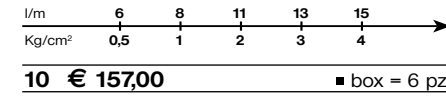

Miscelatore monocomando per lavabo con scarico da 1" 1/4.
Single control mixer for washbasin, with pop-up waste 1" 1/4.
Mitigeur monocommande de lavabo, avec vidage 1" 1/4.
Waschtisch Einhebelmischer, mit Ablaufgarnitur 1" 1/4.
Mezclador monomando para lavabo, con desagüe 1" 1/4.

Miscelatore monocomando per lavabo senza scarico.
Single control mixer for washbasin, without waste.
Mitigeur monocommande de lavabo, sans vidage.
Waschtisch Einhebelmischer ohne Ablaufgarnitur.
Mezclador monomando para lavabo, sin desagüe.