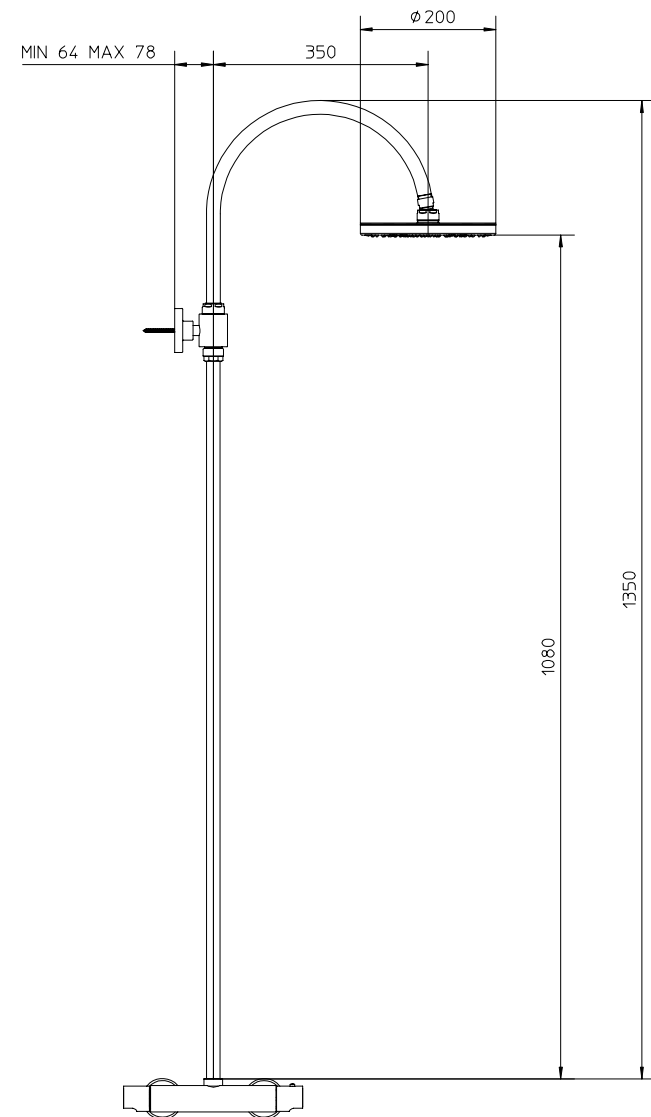

Miscelatore termostatico ACQUACLIMA® per doccia con colonna doccia integrata e soffione Easy-clean.

ACQUACLIMA® thermostatic mixer, shower column, Easy-clean shower rose.

Mitigeur thermostatique ACQUACLIMA®, colonne de douche avec pomme Easy-clean.

ACQUACLIMA® Termostat-mischer, Standbrauserohr mit Easy-clean Dusche.

Mezclador termostático ACQUACLIMA®, columna de ducha con rociador Easy-clean.

l/m¹	10	14	18	21	23
kg/cm²	1	2	3	4	5

10 € 569,00 ■ box = 1 pz

952127

[acqua clima]