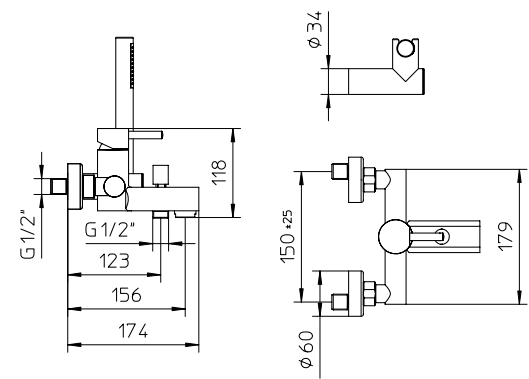

Miscelatore monocomando per vasca con deviatore, senza flessibile né doccia.

Wall mounted bath-shower mixer with diverter, without shower kit.

Mitigeur monocommande de bain-douche sans douchette ni flexible.

Einhebelmischer als Wannenföllbatterie ohne Brause.

Mezclador monomando para bañera con desviador, sin flexible ni ducha de mano.

Kit per vasca con miscelatore monocomando da incasso, deviatore, bocca murale, supporto doccia fisso con erogazione, flessibile Gliss 1,5m e doccia.

Kit for bath-shower mixer concealed with diverter, spout, fixed bracket, flexible Gliss 1,5m and handshower.

Kit für mitigeur monocommande de bain-douche avec inverseur, support mural fixe, flexible Gliss 1,5m et douchette.

Kit für Einhebelmischer als Wannenföllbatterie, mit Umsteller, Brausehalter, Brauseschlauch Gliss 1,5m und Handbrause.

Kit para bañera con mezclador monomando de empotrar, distribuidor, caño mural, soporte ducha fijo con toma de agua, flexible Gliss 1,5m y ducha de mano.

l/m¹	6	12	16	20	24
kg/cm²	0,5	1	2	3	4
10 € 299,00					■ box = 12 pz

l/m¹	6	12	16	20	24
kg/cm²	0,5	1	2	3	4
10 € 289,00					■ box = 12 pz

l/m¹	6	12	16	20	24
kg/cm²	0,5	1	2	3	4
10 € 239,00					■ box = 12 pz

l/m¹	11	15	21	26	29
kg/cm²	0,5	1	2	3	4
10 € 410,00					■ box = 12 pz

321012