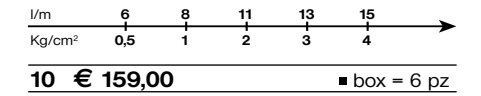

Miscelatore monocomando alto per lavabo senza scarico.
Tall single control mixer for washbasin, without waste.
Mitigeur monocommande haut de lavabo, sans vidage.
Hoch Waschtisch Einhebelmischer ohne Ablaufgarnitur.
Mezclador monomando alto para lavabo, sin desagüe.

Miscelatore monocomando per bidet con scarico da 1" 1/4.
Single control mixer for bidet, with pop up waste 1" 1/4.
Mitigeur monocommande de bidet, avec vidage 1" 1/4.
Bidet Einhebelmischer, Ablaufgarnitur 1" 1/4.
Mezclador monomando para bidet con desagüe 1" 1/4.

Miscelatore monocomando per bidet senza scarico.
Single control mixer for bidet, without waste.
Mitigeur monocommande de bidet, sans vidage.
Bidet Einhebelmischer ohne Ablaufgarnitur.
Mezclador monomando para bidet, sin desagüe.