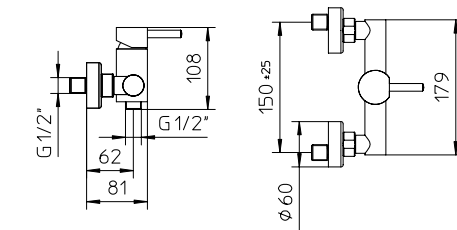

10 € 299,00 ■ box = 6 pz

Miscelatore termostatico ACQUACLIMA® per vasca con deviatore, senza flessibile né doccia.

Wall mounted ACQUACLIMA® thermostatic bath-shower mixer, with diverter, without shower kit.

Mitigeur thermostatique ACQUACLIMA® de bain-douche, sans douchette ni flexible.

ACQUACLIMA® Thermostat als Wannenfüllbatterie ohne Handbrause und ohne Brauseschlauch.

Mezclador termostático ACQUACLIMA® para bañera con desviador, sin flexible ni ducha de mano.

10 € 239,00 ■ box = 6 pz

Miscelatore monocomando per doccia con supporto doccia orientabile, flessibile Gliss 1,5m e doccia.

Wall mounted shower mixer, swivel bracket, flexible tube Gliss 1,5m and handshower.

Mitigeur monocommande de douche, avec douchette, flexible Gliss 1,5m et support mural orientable.

Einhebelmischer als Brausebatterie mit verstellbarer Brausehalter, Handbrause, und Brauseschlauch Gliss 1,5m.

Mezclador monomando para ducha, soporte de ducha orientable, flexible Gliss 1,5m y ducha de mano.

10 € 253,00 ■ box = 12 pz

Miscelatore monocomando per doccia, senza flessibile né doccia.

Wall mounted shower mixer, without shower kit.

Mitigeur monocommande de douche, sans douchette ni flexible.

Brause-Einhebelmischer, Aufputz, ohne Handbrause.

Mezclador monomando para ducha, sin flexible ni ducha de mano.

10 € 193,00 ■ box = 12 pz

951158

951159

322020

322015