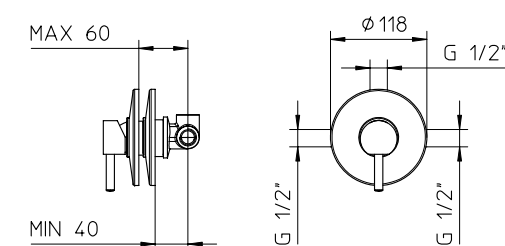

Miscelatore monocomando da incasso completo per vasca-doccia con deviatore automatico.

Complete concealed single lever mixer for bath shower with automatic diverter.

Mitigeur monocommande à encastrer complet pour bain-douche avec inverseur automatique.

Komplett Unterputz Wannenfüll und Brausebatterie mit Umsteller.

Mezclador monomando empotrable para baño-ducha completo con desviador automático.

UNICO®, corpo da incasso per miscelatore monocomando per vasca-doccia con deviatore automatico, senza parti esterne.

UNICO®, concealed body for bath-shower with automatic diverter, without exposed parts.

UNICO®, corps de mitigeur monocommande à encastrer de bain-douche avec inverseur, sans parties extérieures.

UNICO®, Unterputz Körper für Wannenfüll und Brausebatterie mit Umsteller, ohne Aufputzteile.

UNICO®, cuerpo de mezclador monomando empotrable para baño-ducha con desviador automático, sin partes externas.

Solo parti esterne per miscelatore monocomando da incasso per vasca-doccia con deviatore automatico, con kit di trasformazione per UNICO®.

Exposed parts only for the single control wall-mounted mixer for bath shower with automatic diverter, with conversion kit for UNICO®.

Parties extérieures seule pour mitigeur monocommande à encastrer pour bain-douche avec déviateur automatique, avec kit de transformation pour UNICO®.

Nur Aubenteile für Unterputz Wannen und Brause-Einhandbatterie, mit automatischem Umsteller, mit Umbausatz für UNICO®.

Sólo partes externas para mezclador monomando empotrable para baño-ducha con desviador automático, con kit de transformación de UNICO®.

Miscelatore monocomando da incasso completo per doccia.

Complete concealed single lever mixer for shower.