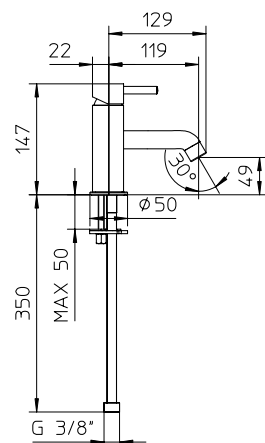

323010

323011

323018

324010

324011

Miscelatore monocomando per vasca con deviatore, supporto doccia orientabile, flessibile Gliss 1,5m e doccia.

Wall mounted bath-shower mixer, with diverter, swivel bracket with flexible tube Gliss 1,5m and handshower.