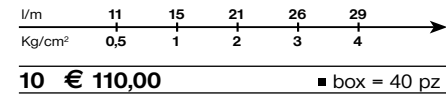

992727

Miscelatore monocomando da incasso completo per doccia.
Complete concealed single lever mixer for shower.
Mitigeur monocommande complet à encastrer pour douche.
Komplett Unterputz Brausebatterie.
Mezclador monomando empotrable completo para ducha.

UNICO®, corpo da incasso per miscelatore monocomando per doccia, senza parti esterne.
UNICO®, concealed body for shower, without exposed parts.
UNICO®, corps de mitigeur monocommande à encastrer pour douche, sans parties extérieures.
UNICO®, Unterputz Körper für Brausebatterie, ohne Aufputzteile.
UNICO®, cuerpo de mezclador monomando empotrable para ducha, sin partes externas.

Solo parti esterne per miscelatore monocomando da incasso per doccia.
Exposed parts only for shower concealed mixer.
Parties extérieures seule pour mitigeur monocommande à encastrer pour douche.
Aufputzteile Teile für Unterputzbrausebatterie.
Sólo partes externas para mezclador monomando empotrable para ducha.