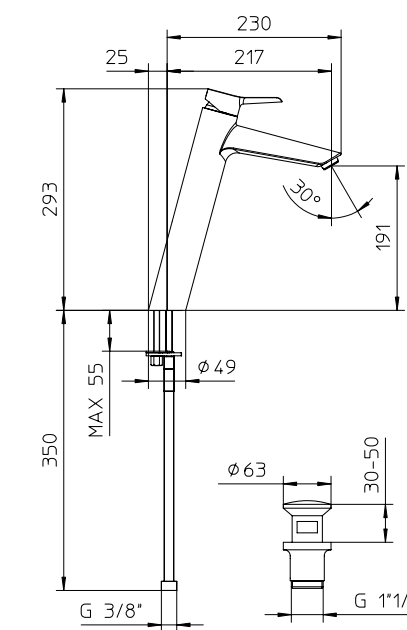

Miscelatore monocomando per lavabo con scarico da 1" 1/4.
(483110 - flessibili, 483010 - tubetti rame)
Single control mixer for washbasin, with pop-up waste 1" 1/4.
(483110 - flexible, 483010 - copper tube)
Mitigeur monocommande de lavabo, avec vidage 1" 1/4.
(483110 - flexible, 483010 - tuayeau en cuivre)
Waschtisch Einhebelmischer mit Ablaufgarnitur 1" 1/4.
(483110 - Brauseschlauch, 483010 - Kupferröhre)
Mezclador monomando para lavabo, con desagüe 1" 1/4.
(483110 - flexible, 483010 - tubos en cobre)

l/m³	6	8	11	13	15
kg/cm²	0,5	1	2	3	4
483110 10	€ 122,00				
483010 10	€ 119,00				
	■ box = 15 pz				

Miscelatore monocomando per lavabo senza scarico.
(483111 - flessibili, 483011 - tubetti rame)
Single control mixer for washbasin without waste.
(483111 - flexible, 483011 - copper tube)
Mitigeur monocommande de lavabo sans vidage.
(483111 - flexible, 483011 - tuayeau en cuivre)
Waschtisch Einhebelmischer ohne Ablaufgarnitur.
(483111 - Brauseschlauch, 483011 - Kupferröhre)
Mezclador monomando para lavabo sin desagüe.
(483111 - flexible, 483011 - tubos en cobre)

l/m³	6	8	11	13	15
kg/cm²	0,5	1	2	3	4
483111 10	€ 112,00				
483011 10	€ 109,00				
	■ box = 15 pz				

Miscelatore monocomando alto per lavabo con scarico Click-Clack da 1" 1/4 e tappo a copertura totale.
Tall single control mixer for washbasin, with pop-up waste Click-Clack 1" 1/4 total covering plug.
Mitigeur monocommande haut de lavabo, avec vidage Click-Clack 1" 1/4 à couverture totale.
Hoch Waschtisch Einhebelmischer, mit Ablaufgarnitur Click-Clack 1" 1/4 komplett deckender Ventildeckel.
Mezclador monomando alto para lavabo, con desagüe Click-Clack 1" 1/4 con tapón a cobertura total.

l/m³	6	8	11	13	15
Kg/cm²	0,5	1	2	3	4
10	€ 258,00				
	■ box = 6 pz				

483077