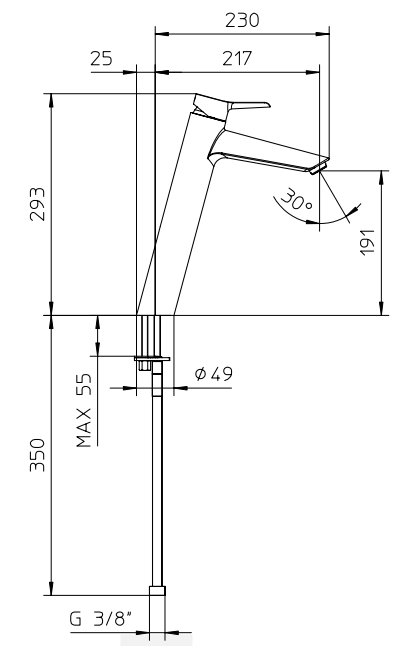

l/m <sup>3</sup>	6	8	11	13	15
Kg/cm <sup>2</sup>	0,5	1	2	3	4
<b>10</b>	<b>€ 215,00</b>				
	■ box = 6 pz				

**483018**

Miscelatore monocomando per bidet con scarico da 1" 1/4.  
(484110 - flessibili, 484010 - tubetti rame)  
Single control mixer for bidet, with pop up waste 1" 1/4.  
(484110 - flexible, 484010 - copper tube)  
Mitigeur monocommande de bidet, avec vidage 1" 1/4.  
(484110 - flexible, 484010 - tuayeu en cuivre)  
Bidet Einhebelmischer, mit Ablaufgarnitur 1" 1/4.  
(484110 - Brauseschlauch, 484010 - Kupferröhre)  
Mezclador monomando para bidet, con desagüe 1" 1/4.  
(484110 - flexible, 484010 - tubos en cobre)