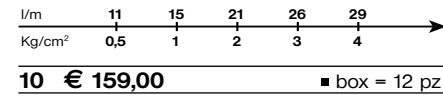

Miscelatore monocomando da incasso completo per doccia.
Complete concealed single lever mixer for shower.
Mitigeur monocommande complet à encastrer pour douche.
Komplett Unterputz Brausebatterie.
Mezclador monomando empotrable completo para ducha.

UNICO®, corpo da incasso per miscelatore monocomando per doccia, senza parti esterne.
UNICO®, concealed body for shower, without exposed parts.
UNICO®, corps de mitigeur monocommande à encastrer pour douche, sans parties extérieures.
UNICO®, Unterputz Körper für Brausebatterie, ohne Aufputzteile.
UNICO®, cuerpo de mezclador monomando empotrable para ducha, sin partes externas.

Solo parti esterne per miscelatore monocomando da incasso per doccia.
Exposed parts only for shower concealed mixer.
Parties extérieures seule pour mitigeur monocommande à encastrer pour douche.
Aufputzteile Teile für Unterputzbrausebatterie.
Sólo partes externas para mezclador monomando empotrable para ducha.

481022