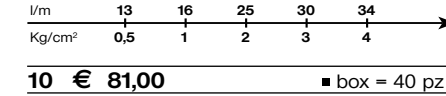

482012

Miscelatore monocomando da incasso completo per doccia.
Complete concealed single lever mixer for shower.
Mitigeur monocommande complet à encastrer pour douche.
Komplett Unterputz Brausebatterie.
Mezclador monomando empotrable completo para ducha.

UNICO®, corpo da incasso per miscelatore monocomando per doccia, senza parti esterne.
UNICO®, concealed body for shower, without exposed parts.
UNICO®, corps de mitigeur monocommande à encastrer pour douche, sans parties extérieures.
UNICO®, Unterputz Körper für Brausebatterie, ohne Aufputzteile.
UNICO®, cuerpo de mezclador monomando empotrable para ducha, sin partes externas.

Solo parti esterne per miscelatore monocomando da incasso per doccia.
Exposed parts only for shower concealed mixer.
Parties extérieures seule pour mitigeur monocommande à encastrer pour douche.
Aufputzteile Teile für Unterputzbrausebatterie.
Sólo partes externas para mezclador monomando empotrable para ducha.