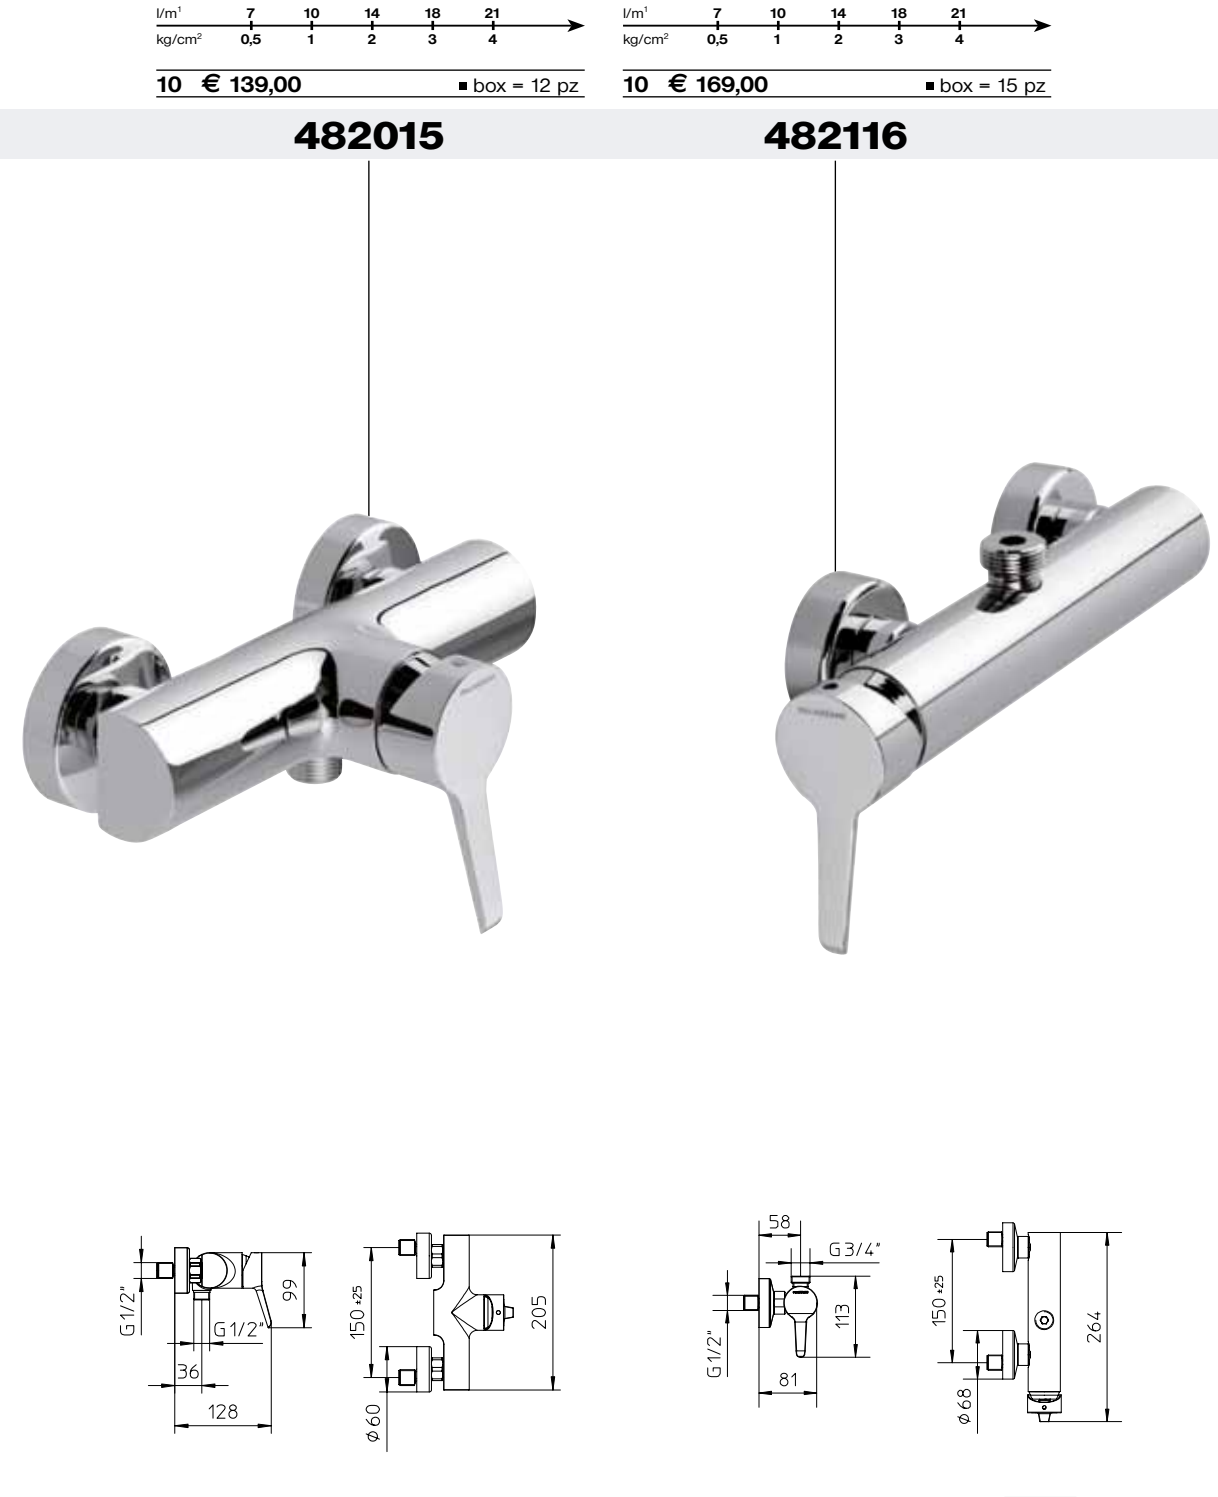

Einhebelmischer als Brausebatterie, mit verstellbarer Brausehalter, Handbrause, und Brauseschlauch 1,5m.

10 € 184,00 ■ box = 12 pz

Miscelatore monocomando per doccia con supporto doccia orientabile, flessibile 1,5m e doccia.

Wall mounted shower mixer, swivel bracket, flexible tube 1,5m and handshower.

Mitigeur monocommande de douche, avec douchette, flexible 1,5m et support mural orientable.

Einhebelmischer als Brausebatterie, mit verstellbarer Brausehalter, Handbrause, und Brauseschlauch 1,5m.

Mezclador monomando para ducha, soporte de ducha orientable, flexible 1,5m y ducha de mano.

10 € 159,00 ■ box = 12 pz

Miscelatore monocomando per doccia, senza flessibile né doccia.

Wall mounted shower mixer, without shower kit.

Mitigeur monocommande de douche, sans douchette ni flexible.

Brause-Einhebelmischer, Aufputz, ohne Handbrause und ohne Brauseschlauch.

Mezclador monomando para ducha, sin flexible ni ducha de mano.

10 € 139,00 ■ box = 12 pz

Miscelatore monocomando per doccia, senza flessibile né doccia.

Wall mounted shower mixer, without shower kit.

Mitigeur monocommande de douche, sans douchette ni flexible.

Brause-Einhebelmischer, Aufputz, ohne Handbrause und ohne Brauseschlauch.

Mezclador monomando para ducha, sin flexible ni ducha de mano.

10 € 169,00 ■ box = 15 pz