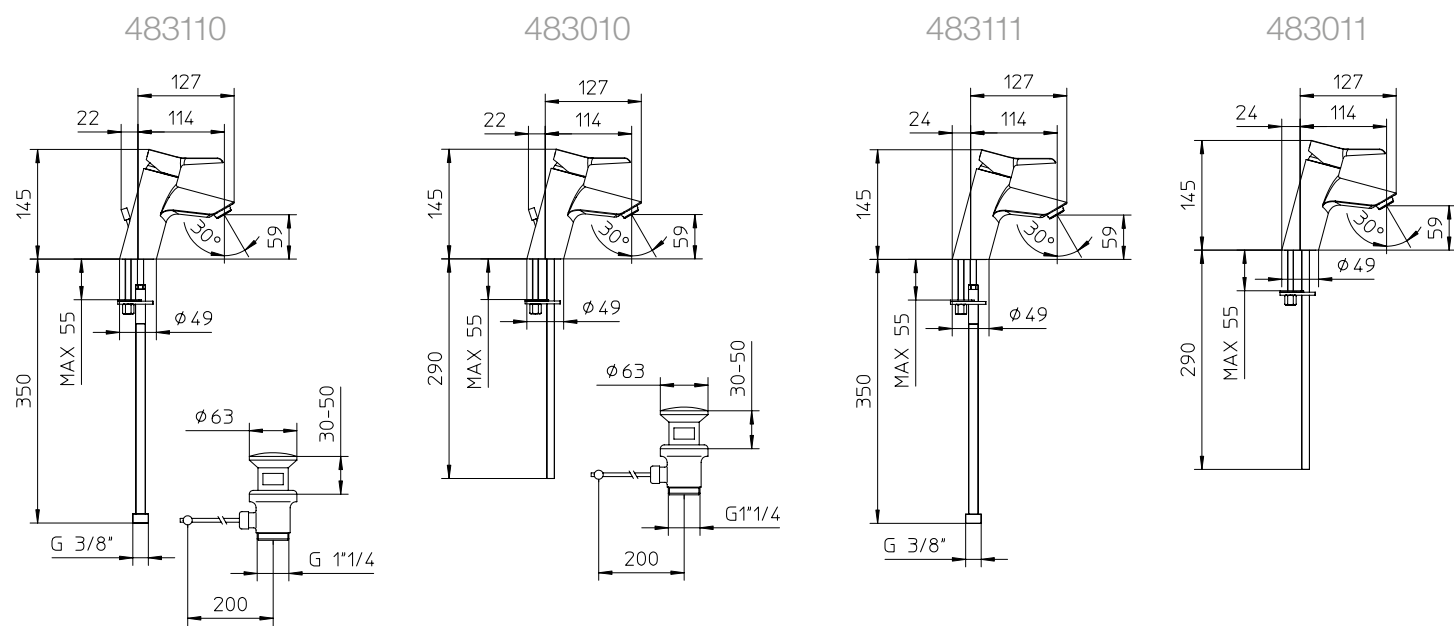

Miscelatore monocomando per lavabo con scarico da 1" 1/4.
(483110 - flessibili, 483010 - tubetti rame)
Single control mixer for washbasin, with pop-up waste 1" 1/4.
(483110 - flexible, 483010 - copper tube)
Mitigeur monocommande de lavabo, avec vidage 1" 1/4.
(483110 - flexible, 483010 - tuayeau en cuivre)
Waschtisch Einhebelmischer mit Ablaufgarnitur 1" 1/4.
(483110 - Brauseschlauch, 483010 - Kupferröhre)
Mezclador monomando para lavabo, con desagüe 1" 1/4.
(483110 - flexible, 483010 - tubos en cobre)

l/m³	6	8	11	13	15
kg/cm²	0,5	1	2	3	4
483110 10	€ 122,00				
483010 10	€ 119,00				
	■ box = 15 pz				

Miscelatore monocomando per lavabo senza scarico.
(483111 - flessibili, 483011 - tubetti rame)
Single control mixer for washbasin without waste.
(483111 - flexible, 483011 - copper tube)
Mitigeur monocommande de lavabo sans vidage.
(483111 - flexible, 483011 - tuayeau en cuivre)
Waschtisch Einhebelmischer ohne Ablaufgarnitur.
(483111 - Brauseschlauch, 483011 - Kupferröhre)
Mezclador monomando para lavabo sin desagüe.
(483111 - flexible, 483011 - tubos en cobre)

l/m³	6	8	11	13	15
kg/cm²	0,5	1	2	3	4
483111 10	€ 112,00				
483011 10	€ 109,00				
	■ box = 15 pz				

483110 or 483010

483111 or 483011