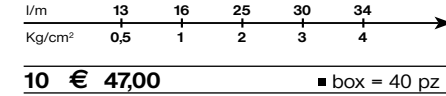

992726

Miscelatore monocomando da incasso completo per doccia.
Complete concealed single lever mixer for shower.
Mitigeur monocommande complet à encastrer pour douche.
Komplett Unterputz Brausebatterie.
Mezclador monomando empotrable completo para ducha.

UNICO®, corpo da incasso per miscelatore monocomando per doccia, senza parti esterne.
UNICO®, concealed body for shower, without exposed parts.
UNICO®, corps de mitigeur monocommande à encastrer pour douche, sans parties extérieures.
UNICO®, Unterputz Körper für Brausebatterie, ohne Aufputzteile.
UNICO®, cuerpo de mezclador monomando empotrable para ducha, sin partes externas.

Solo parti esterne per miscelatore monocomando da incasso per doccia.
Exposed parts only for shower concealed mixer.
Parties extérieures seule pour mitigeur monocommande à encastrer pour douche.
Aufputzteile Teile für Unterputzbrausebatterie.
Sólo partes externas para mezclador monomando empotrable para ducha.