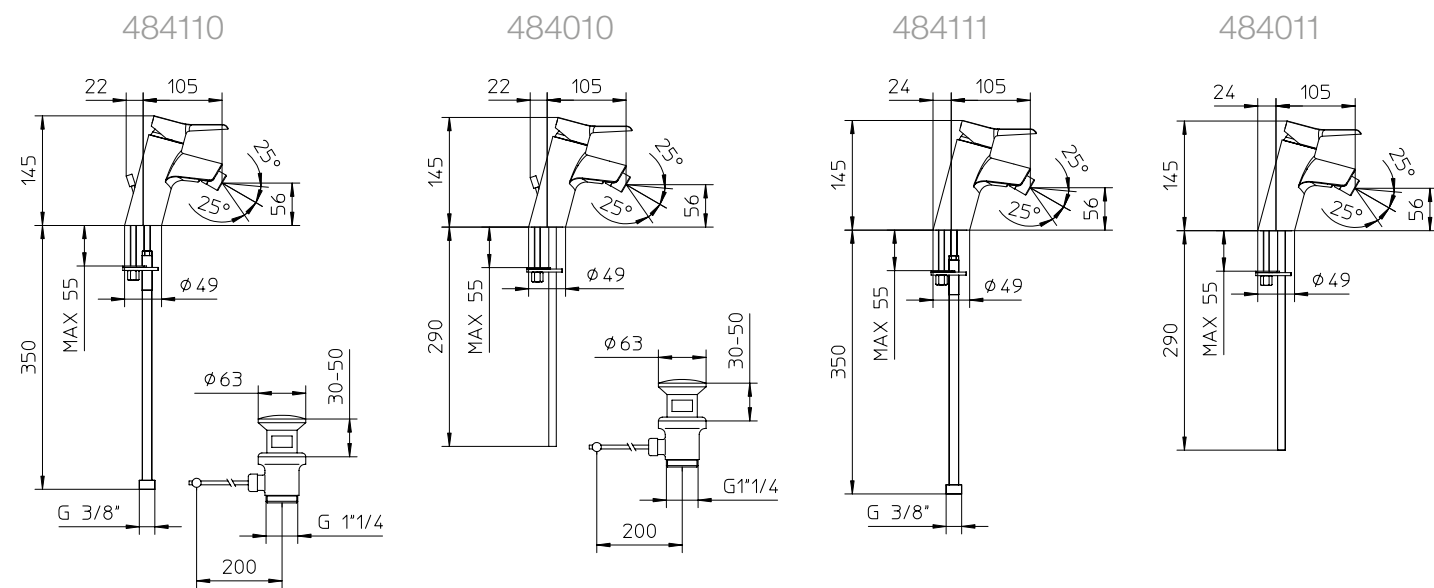

Miscelatore monocomando per bidet con scarico da 1" 1/4.
(484110 - flessibili, 484010 - tubetti rame)
Single control mixer for bidet, with pop up waste 1" 1/4.
(484110 - flexible, 484010 - copper tube)
Mitigeur monocommande de bidet, avec vidage 1" 1/4.
(484110 - flexible, 484010 - tuayeu en cuivre)
Bidet Einhebelmischer, mit Ablaufgarnitur 1" 1/4.
(484110 - Brauseschlauch, 484010 - Kupferröhre)
Mezclador monomando para bidet, con desagüe 1" 1/4.
(484110 - flexible, 484010 - tubos en cobre)

l/m³	6	12	16	20	24
kg/cm²	0,5	1	2	3	4

484110 10 € 125,00
484010 10 € 122,00
■ box = 15 pz

Miscelatore monocomando per bidet senza scarico.
(484111 - flessibili, 484011 - tubetti rame)
Single control mixer for bidet, without waste.
(484111 - flexible, 484011 - copper tube)
Mitigeur monocommande de bidet, sans vidage.
(484111 - flexible, 484011 - tuayeu en cuivre)
Bidet Einhebelmischer ohne Ablaufgarnitur.
(484111 - Brauseschlauch, 484011 - Kupferröhre)
Mezclador monomando para bidet sin desagüe.
(484111 - flexible, 484011 - tubos en cobre)

l/m³	6	12	16	20	24
kg/cm²	0,5	1	2	3	4

484111 10 € 115,00
484011 10 € 112,00
■ box = 15 pz

484110 or 484010

484111 or 484011