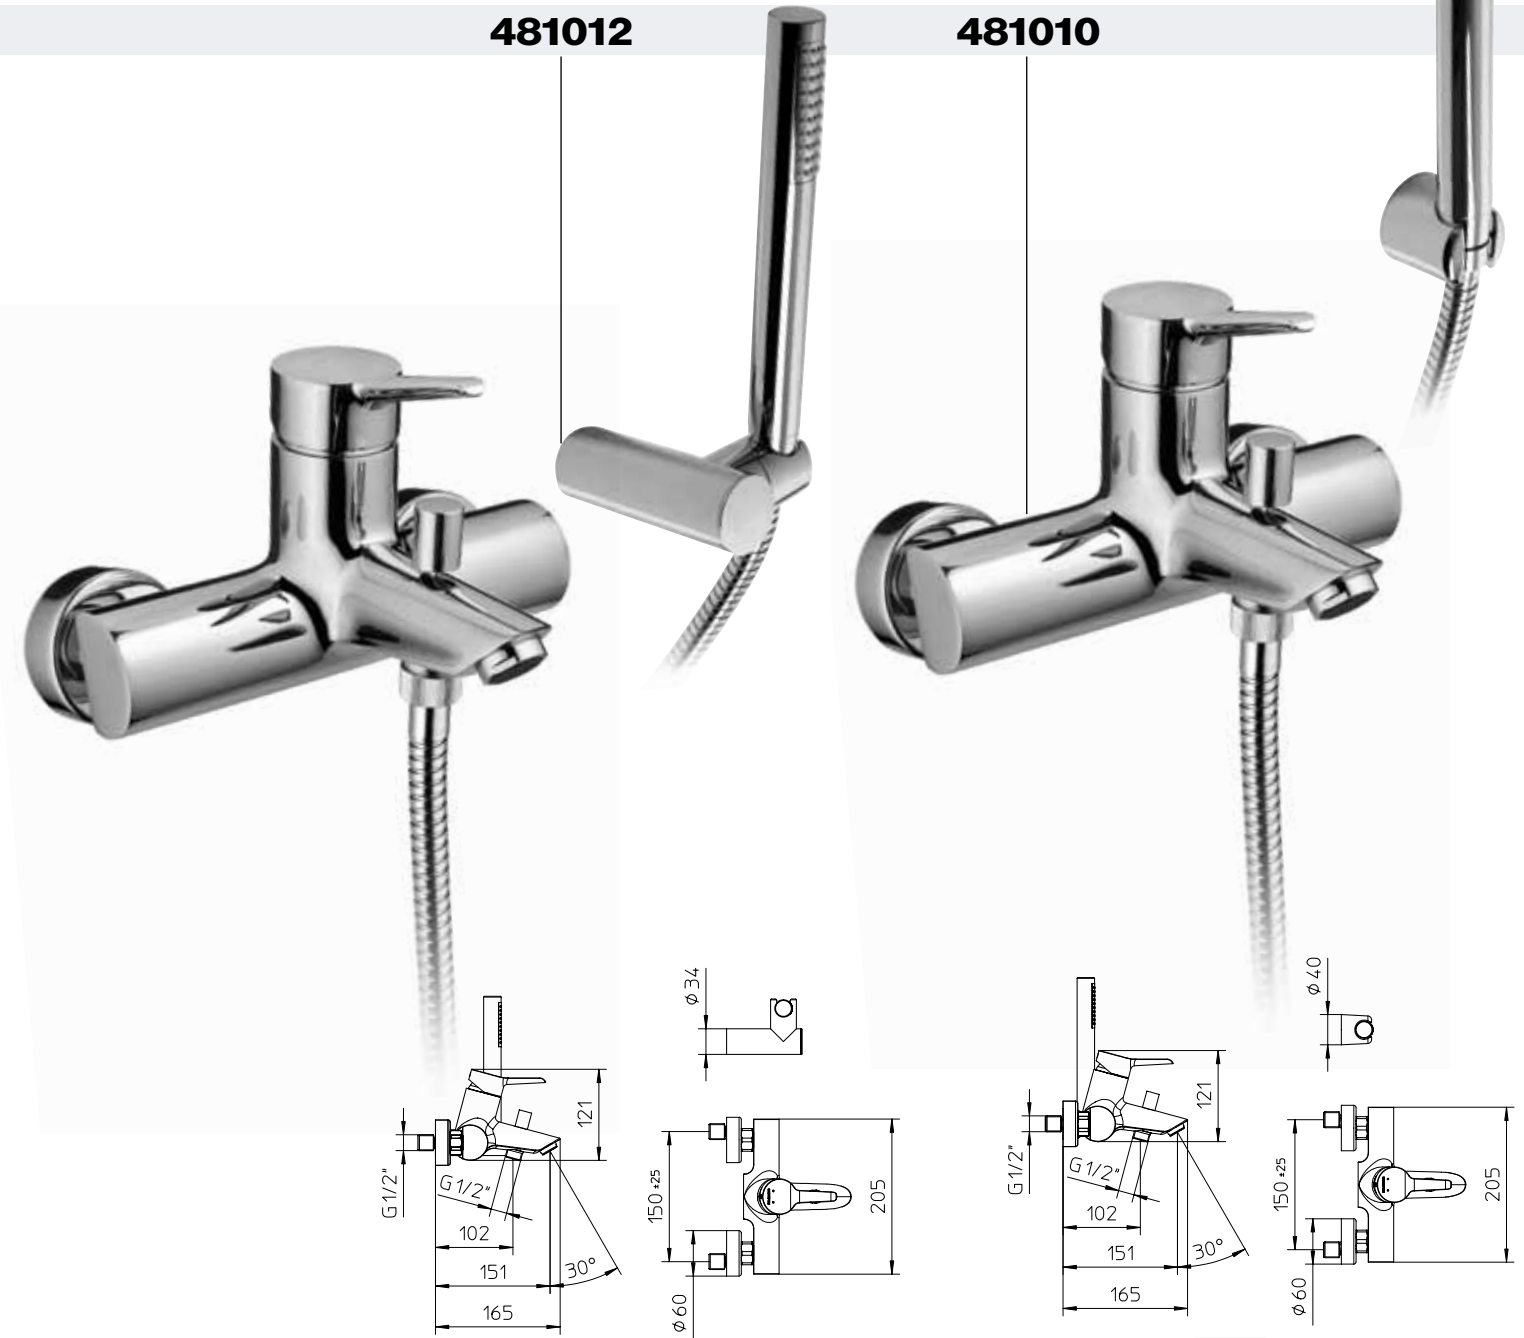

l/m <sup>3</sup>	6	12	16	20	24
kg/cm <sup>2</sup>	0,5	1	2	3	4

484111 10 € 115,00  
484011 10 € 112,00  
■ box = 15 pz

484110 or 484010

484111 or 484011

Miscelatore monocomando per vasca con deviatore, supporto doccia orientabile, flessibile 1,5 m e doccetta.  
Wall mounted bath-shower mixer, with diverter, swivel bracket with flexible tube 1,5 m and handshower.  
Mitigeur monocommande de bain-douche, flexible 1,5 m, douchette et support mural orientable.  
Einhebelmischer als Wannenfüllbatterie mit verstellbarer Brausehalter, Handbrause, und Brauseschlauch 1,5 m.  
Mezclador monomando para bañera con desviador, soporte de ducha orientable, flexible 1,5 m y ducha de mano.

l/m <sup>3</sup>	6	12	16	20	24
kg/cm <sup>2</sup>	0,5	1	2	3	4

10 € 208,00 ■ box = 12 pz

Miscelatore monocomando per vasca con deviatore, supporto doccia fisso, flessibile 1,5 m e doccetta.  
Wall mounted bath-shower mixer, with diverter, fixed bracket with flexible tube 1,5 m and handshower.  
Mitigeur monocommande de bain-douche, flexible 1,5 m, douchette et support mural fixe.  
Einhebelmischer als Wannenfüllbatterie mit Brausehalter, Handbrause, und Brauseschlauch 1,5 m.  
Mezclador monomando para bañera con desviador, soporte de ducha fijo, flexible 1,5 m y ducha de mano.

l/m <sup>3</sup>	6	12	16	20	24
kg/cm <sup>2</sup>	0,5	1	2	3	4

10 € 198,00 ■ box = 12 pz

Miscelatore monocomando per vasca con deviatore, supporto doccia orientabile, flessibile 1,5 m e doccia.

Wall mounted bath-shower mixer, with diverter, swivel bracket with flexible tube 1,5 m and handshower.