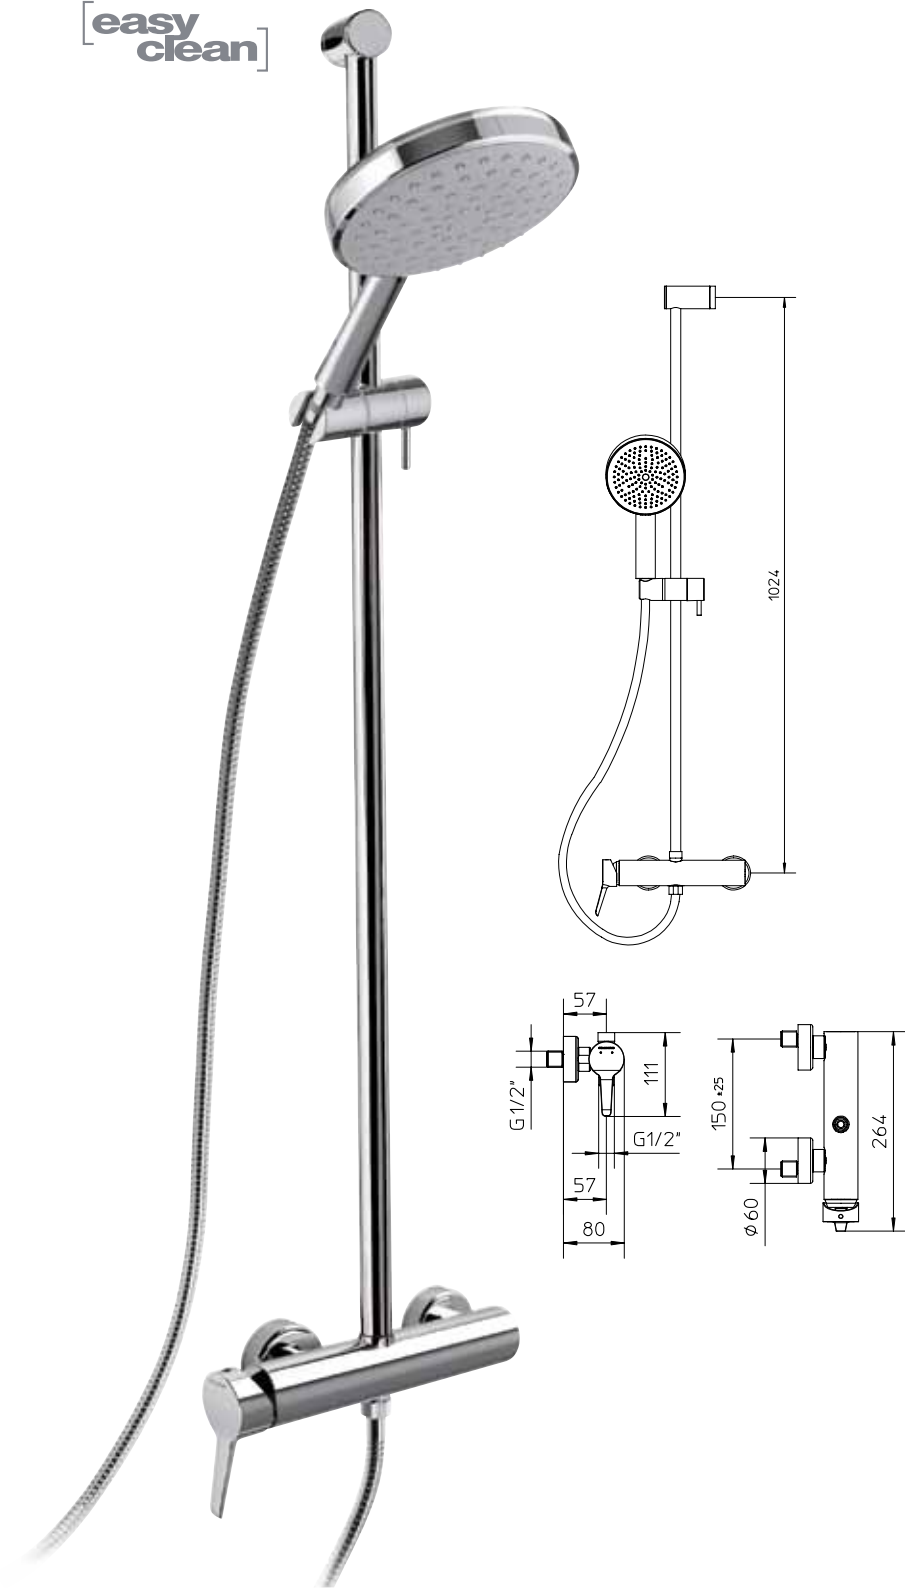

Miscelatore monocomando per doccia con asta doccia integrata, flessibile 1,5m e doccetta Easy-clean.

Wall mounted shower mixer, with built-in shower rail, with flexible tube 1,5m and Easy-clean handshower.

Mitigeur monocommande de douche, avec barre intégrée, flexible 1,5m et douchette Easy-clean.

Brause-Einhebelmischer mit eingebautem Duschestange Brauseschlauch 1,5m und Easy-clean Handbrause.

Mezclador monomando ducha, con barra de ducha integrada, flexible 1,5m y ducha de mano Easy-clean.

10 € 395,00 ■ box = 1 pz

482046

[easy clean]

Miscelatore monocomando per doccia con colonna doccia integrata, deviatore, flessibile 1,5m, doccetta e soffione Easy-clean.

Wall mounted shower mixer, shower column, Easy-clean shower rose, diverter, flexible 1,5m and handshower.

Mitigeur monocommande de douche, colonne de douche avec pomme Easy-clean, inversur, flexible 1,5m et douchette.

Brause-Einhebelmischer, Standbrauserohr mit Easy-clean Dusche, Umstellung, Brauseschlauch Gliss 1,5m und Handbrause.