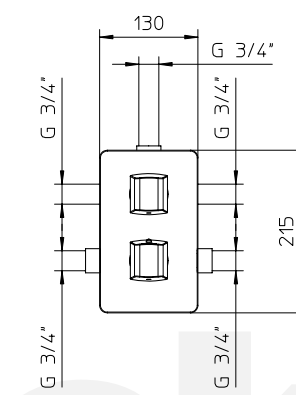

UNICO®, corpo da incasso per miscelatore termostatico 1/2" da incasso per doccia con rubinetto da 1/2" a dischi in ceramica da 180°, senza parti esterne.

UNICO® 1/2" concealed thermostatic mixer for shower with built-in 1/2" ceramic discs taps, 180°, without exposed parts.