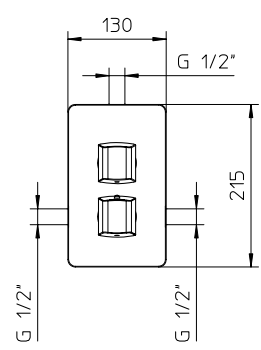

l/m³	9	13	15,7	17,6	19,4
kg/cm²	1	2	3	4	5

10 € 496,00 ■ box = 8 pz

Miscelatore termostatico ACQUACLIMA® 3/4" da incasso completo per doccia con deviatore a 3 uscite, dischi in ceramica e funzione di stop.

Complete 3/4" concealed ACQUACLIMA® thermostatic mixer for shower with ceramic discs diverter, 3 outlets and stop function.

Mitigeur thermostatique ACQUACLIMA® 3/4" à encastrer complet pour douche avec inverseur à disques en céramique, 3 sorties et fonction de stop.

Komplett Unterputz 3/4" ACQUACLIMA® Thermostat-Mischer, mit Keramik 3-Wegeumsteller mit Stop-Position.

Mezclador termostático ACQUACLIMA® 3/4" empotrable completo para ducha con desviador a discos cerámicos, 3 salidas con stop.

l/m³	7,8	10,7	13	15,9	22,7	32	39
kg/cm²	0,1	0,2	0,3	0,5	1	2	3

10 € 572,00 ■ box = 8 pz

212410