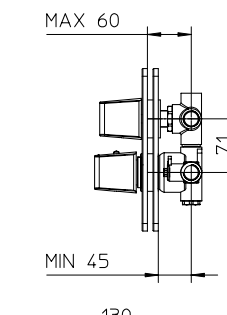

Miscelatore termostatico ACQUACLIMA® 1/2" da incasso completo per doccia con rubinetto da 1/2" a dischi in ceramica da 180°.

Complete 1/2" concealed ACQUACLIMA® thermostatic mixer for shower with built-in 1/2" ceramic discs taps, 180°.

Mitigeur thermostatique ACQUACLIMA® 1/2" à encastrer complet pour douche avec robinet 1/2" à disques en céramique, 180°.

Komplett Unterputz 1/2" ACQUACLIMA® Thermostat-Mischer, mit 1/2" Keramische Scheiben, Absperrventil 180°.

Mezclador termostático ACQUACLIMA® 1/2" empotrable completo para ducha, con grifo 1/2" a discos cerámicos, 180°.

l/m³	17	23	30	35	39
kg/cm²	1	2	3	4	5

10 € 444,00 ■ box = 8 pz

Miscelatore termostatico ACQUACLIMA® 3/4" da incasso completo per doccia con rubinetto da 3/4" a dischi in ceramica da 90°.

Complete 3/4" concealed ACQUACLIMA® thermostatic mixer for shower with built-in 3/4" ceramic discs taps, 90°.

Mitigeur thermostatique ACQUACLIMA® 3/4" à encastrer complet pour douche avec robinet 3/4" à disques en céramique, 90°.

Komplett Unterputz 3/4" ACQUACLIMA® Thermostat-Mischer, mit 3/4" Keramische Scheiben, Absperrventil 90°.

Mezclador termostático ACQUACLIMA® 3/4" empotrable completo para ducha, con grifo 3/4" a discos cerámicos, 90°.

l/m³	7	9,7	12	15	22	31	40
kg/cm²	0,1	0,2	0,3	0,5	1	2	3

10 € 458,00 ■ box = 8 pz