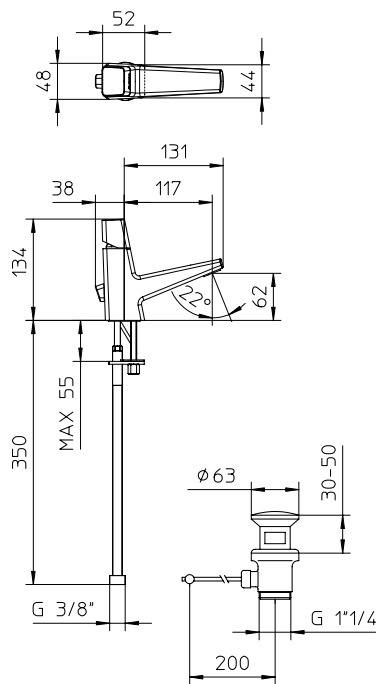

l/m	5	7	10	12	14
Kg/cm ²	0,5	1	2	3	4
10	€ 285,00				
	■ box = 6 pz				

373010

373011

373038

373045

Miscelatore monocomando alto per lavabo con scarico Click-Clack da 1" 1/4 e tappo a copertura totale.
 Tall single control mixer for washbasin, with pop-up waste Click-Clack 1" 1/4 total covering plug.
 Mitigeur monocommande haut de lavabo, avec vidage Click-Clack 1" 1/4 à couverture totale.
 Hoch Waschtisch Einhebelmischer, mit Ablaufgarnitur Click-Clack 1" 1/4 komplett deckender Ventildeckel.
 Mezclador monomando alto para lavabo, con desagüe Click-Clack 1" 1/4 con tapón a cobertura total.