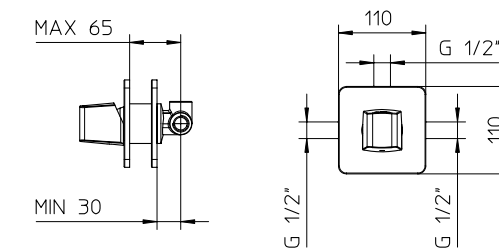

10	€ 136,00				■ box = 30 pz
-----------	-----------------	--	--	--	---------------

371020

992727

371021

372010

992726

372011

Miscelatore monocomando da incasso completo per doccia multi-funzione con deviatore a 2 uscite e dischi in ceramica.