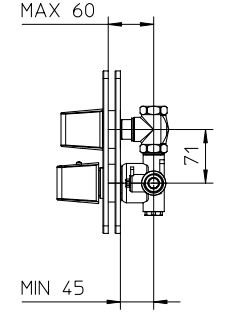

Miscelatore termostatico ACQUACLIMA® 1/2" da incasso completo per doccia con rubinetto da 1/2" a dischi in ceramica da 180°.

Complete 1/2" concealed ACQUACLIMA® thermostatic mixer for shower with built-in 1/2" ceramic discs taps, 180°.

Mitigeur thermostatique ACQUACLIMA® 1/2" à encastrer complet pour douche avec robinet 1/2" à disques en céramique, 180°.

Komplett Unterputz 1/2" ACQUACLIMA® Thermostat-Mischer, mit 1/2" Keramische Scheiben, Absperrventil 180°.

Mezclador termostático ACQUACLIMA® 1/2" empotrable completo para ducha, con grifo 1/2" a discos cerámicos, 180°.

l/m³	17	23	30	35	39
kg/cm²	1	2	3	4	5

10 € 444,00 ■ box = 8 pz

Miscelatore termostatico ACQUACLIMA® 3/4" da incasso completo per doccia con rubinetto da 3/4" a dischi in ceramica da 90°.

Complete 3/4" concealed ACQUACLIMA® thermostatic mixer for shower with built-in 3/4" ceramic discs taps, 90°.

Mitigeur thermostatique ACQUACLIMA® 3/4" à encastrer complet pour douche avec robinet 3/4" à disques en céramique, 90°.

Komplett Unterputz 3/4" ACQUACLIMA® Thermostat-Mischer, mit 3/4" Keramische Scheiben, Absperrventil 90°.

Mezclador termostático ACQUACLIMA® 3/4" empotrable completo para ducha, con grifo 3/4" a discos cerámicos, 90°.

l/m³	7	9,7	12	15	22	31	40
kg/cm²	0,1	0,2	0,3	0,5	1	2	3

10 € 458,00 ■ box = 8 pz