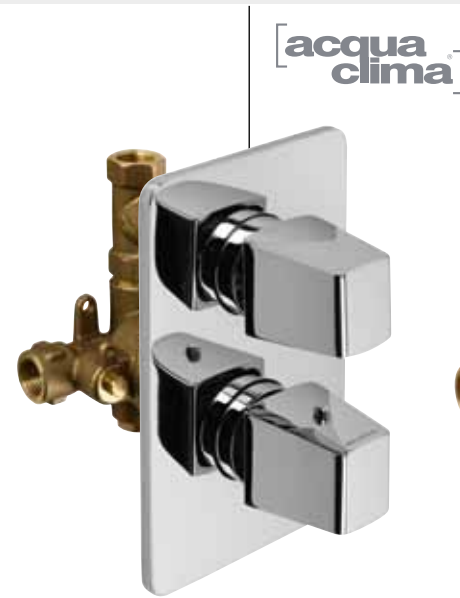

l/m³	9	13	15,7	17,6	19,4
kg/cm²	1	2	3	4	5

10 € 496,00 ■ box = 8 pz

Miscelatore termostatico ACQUACLIMA® 3/4" da incasso completo per doccia con deviatore a 3 uscite, dischi in ceramica e funzione di stop.

Complete 3/4" concealed ACQUACLIMA® thermostatic mixer for shower with ceramic discs diverter, 3 outlets and stop function.

Mitigeur thermostatique ACQUACLIMA® 3/4" à encastrer complet pour douche avec inverseur à disques en céramique, 3 sorties et fonction de stop.

Komplett Unterputz 3/4" ACQUACLIMA® Thermostat-Mischer, mit Keramik 3-Wegeumsteller mit Stop-Position.

Mezclador termostático ACQUACLIMA® 3/4" empotrable completo para ducha con desviador a discos cerámicos, 3 salidas con stop.

l/m³	7,8	10,7	13	15,9	22,7	32	39
kg/cm²	0,1	0,2	0,3	0,5	1	2	3

10 € 572,00 ■ box = 8 pz

212410