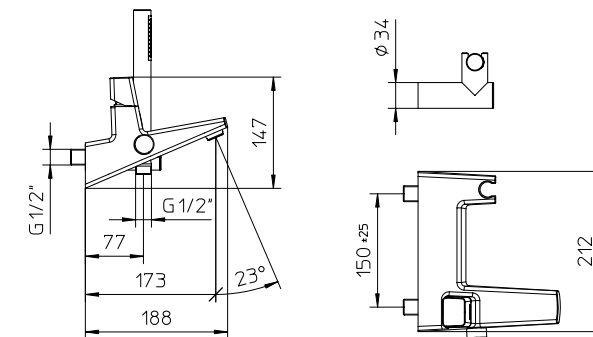

Miscelatore monocomando per bidet con scarico da 1" 1/4.
Single control mixer for bidet, with pop up waste 1" 1/4.
Mitigeur monocommande de bidet, avec vidage 1" 1/4.
Bidet Einhebelmischer mit Ablaufgarnitur 1" 1/4.
Mezclador monomando para bidet con desagüe 1" 1/4.

Miscelatore monocomando per bidet senza scarico.
Single control mixer for bidet, without waste.
Mitigeur monocommande de bidet, sans vidage.
Bidet Einhebelmischer ohne Ablaufgarnitur.
Mezclador monomando para bidet sin desagüe.

l/m	5	7	10	12	14
Kg/cm²	0,5	1	2	3	4
10	€ 241,00				■ box = 6 pz

l/m	5	7	10	12	14
Kg/cm²	0,5	1	2	3	4
10	€ 224,00				■ box = 6 pz

Miscelatore monocomando full contact per vasca con deviatore, supporto doccia integrato, supporto doccia orientabile, flessibile Gliss 1,5m e doccia.
Wall mounted full contact bath-shower, with diverter, built-in shower bracket, wall mounted swivel bracket, with flexible tube Gliss 1,5m and handshower.
Mitigeur monocommande full contact de bain-douche, avec support douche incorporé, support douche orientable, flexible Gliss 1,5m et douchette.
Einhebelmischer als Wannenfüllbatterie full contact, Aufputz, mit eingebautem Brausehalter, mit Brauseschlauch Gliss 1,5m, Handbrause und verstellbarer Brausehalter.
Mezclador monomando full contact para bañera con desviador, soporte de ducha integrado, soporte de ducha orientable, flexible Gliss 1,5m y ducha de mano.