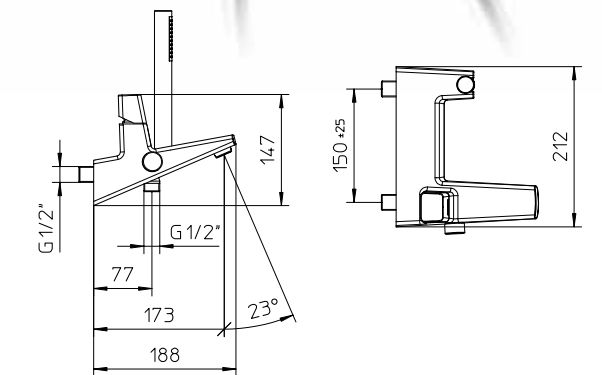

Miscelatore monocomando per bidet con scarico da 1" 1/4.
Single control mixer for bidet, with pop up waste 1" 1/4.
Mitigeur monocommande de bidet, avec vidage 1" 1/4.
Bidet Einhebelmischer mit Ablaufgarnitur 1" 1/4.
Mezclador monomando para bidet con desagüe 1" 1/4.

Miscelatore monocomando per bidet senza scarico.
Single control mixer for bidet, without waste.
Mitigeur monocommande de bidet, sans vidage.
Bidet Einhebelmischer ohne Ablaufgarnitur.
Mezclador monomando para bidet sin desagüe.

l/m	5	7	10	12	14
Kg/cm²	0,5	1	2	3	4
10	€ 241,00				■ box = 6 pz

l/m	5	7	10	12	14
Kg/cm²	0,5	1	2	3	4
10	€ 224,00				■ box = 6 pz

Miscelatore monocomando full contact per vasca con deviatore, supporto doccia integrato, supporto doccia orientabile, flessibile Gliss 1,5m e doccia.
Wall mounted full contact bath-shower, with diverter, built-in shower bracket, wall mounted swivel bracket, with flexible tube Gliss 1,5m and handshower.
Mitigeur monocommande full contact de bain-douche, avec support douche incorporé, support douche orientable, flexible Gliss 1,5m et douchette.
Einhebelmischer als Wannenfüllbatterie full contact, Aufputz, mit eingebautem Brausehalter, mit Brauseschlauch Gliss 1,5m, Handbrause und verstellbarer Brausehalter.
Mezclador monomando full contact para bañera con desviador, soporte de ducha integrado, soporte de ducha orientable, flexible Gliss 1,5m y ducha de mano.