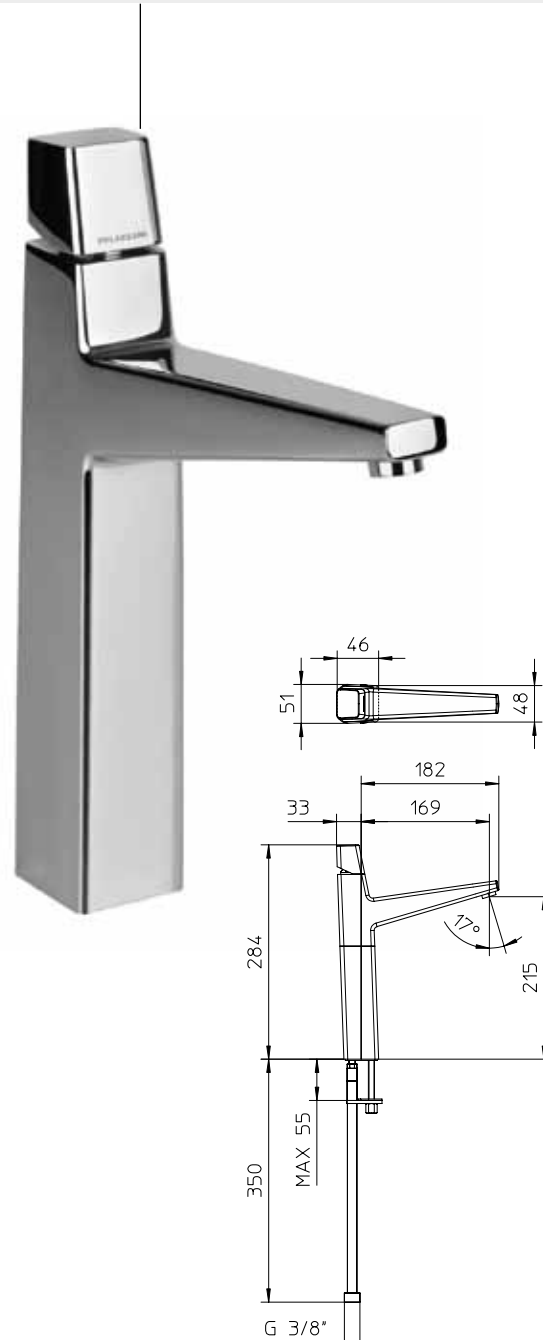

Miscelatore monocomando alto per lavabo con scarico Click-Clack da 1" 1/4 e tappo a copertura totale.
Tall single control mixer for washbasin, with pop-up waste Click-Clack 1" 1/4 total covering plug.
Mitigeur monocommande haut de lavabo, avec vidage Click-Clack 1" 1/4 à couverture totale.
Hoch Waschtisch Einhebelmischer, mit Ablaufgarnitur Click-Clack 1" 1/4 komplett deckender Ventildeckel.
Mezclador monomando alto para lavabo, con desagüe Click-Clack 1" 1/4 con tapón a cobertura total.

l/m	5	7	10	12	14
Kg/cm²	0,5	1	2	3	4
10	€ 369,00				■ box = 6 pz

Miscelatore monocomando alto per lavabo senza scarico.
Tall single control mixer for washbasin, without waste.
Mitigeur monocommande haut de lavabo, sans vidage.
Hoch Waschtisch Einhebelmischer ohne Ablaufgarnitur.
Mezclador monomando alto para lavabo, sin desagüe.

l/m	5	7	10	12	14
Kg/cm²	0,5	1	2	3	4
10	€ 326,00				■ box = 6 pz

Miscelatore monocomando da incasso per lavabo.
Complete concealed single lever mixer for washbasin.
Mitigeur monocommande à encastrer de lavabo.
Komplett Unterputz Wannenfüll und Einhebelmischer.
Mezclador monomando empotrable para lavabo.

l/m	5	7	10	12	14
Kg/cm²	0,5	1	2	3	4
10	€ 356,00				■ box = 7 pz

Miscelatore monocomando da incasso per lavabo con portasapone.
Complete concealed single lever mixer for washbasin with soap dish.
Mitigeur monocommande à encastrer de lavabo avec porte savon.
Komplett Unterputz Wannenfüll und Einhebelmischer, mit seifenhalter.
Mezclador monomando empotrable para lavabo con jabonera.

l/m	5	7	10	12	14
Kg/cm²	0,5	1	2	3	4
10	€ 496,00				■ box = 8 pz

373018