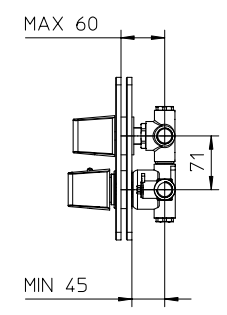

Miscelatore termostatico ACQUACLIMA® 1/2" da incasso completo per doccia con rubinetto da 1/2" a dischi in ceramica da 180°.

Complete 1/2" concealed ACQUACLIMA® thermostatic mixer for shower with built-in 1/2" ceramic discs taps, 180°.

Mitigeur thermostatique ACQUACLIMA® 1/2" à encastrer complet pour douche avec robinet 1/2" à disques en céramique, 180°.

Komplett Unterputz 1/2" ACQUACLIMA® Thermostat-Mischer, mit 1/2" Keramische Scheiben, Absperrventil 180°.

Mezclador termostático ACQUACLIMA® 1/2" empotrable completo para ducha, con grifo 1/2" a discos cerámicos, 180°.

l/m³	17	23	30	35	39
kg/cm²	1	2	3	4	5

10 € 444,00 ■ box = 8 pz

Miscelatore termostatico ACQUACLIMA® 3/4" da incasso completo per doccia con rubinetto da 3/4" a dischi in ceramica da 90°.

Complete 3/4" concealed ACQUACLIMA® thermostatic mixer for shower with built-in 3/4" ceramic discs taps, 90°.

Mitigeur thermostatique ACQUACLIMA® 3/4" à encastrer complet pour douche avec robinet 3/4" à disques en céramique, 90°.

Komplett Unterputz 3/4" ACQUACLIMA® Thermostat-Mischer, mit 3/4" Keramische Scheiben, Absperrventil 90°.

Mezclador termostático ACQUACLIMA® 3/4" empotrable completo para ducha, con grifo 3/4" a discos cerámicos, 90°.

l/m³	7	9,7	12	15	22	31	40
kg/cm²	0,1	0,2	0,3	0,5	1	2	3

10 € 458,00 ■ box = 8 pz