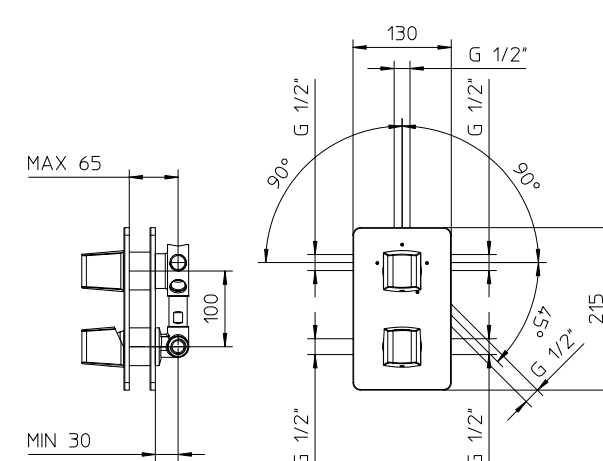

Mezclador monomando empotrable completo para ducha multifunción, con desviador a discos cerámicos, 3 salidas.

10 € 370,00 ■ box = 16 pz

Miscelatore monocomando da incasso completo per doccia multi-funzione con deviatore a 4 uscite e dischi in ceramica.

Complete concealed single lever mixer for multi-points shower with ceramic discs diverter, 4 outlets.

Mitigeur monocommande à encastrer complet pour douche multi-fonction avec inverseur à disques en céramique, 4 sorties.

Komplett Unterputz Einhebelmischer für Wellness Duschkabinen, mit Keramische Scheiben, Umstellung, 4 Ausgänge.

Mezclador monomando empotrable completo para ducha multifunción, con desviador a discos cerámicos, 4 salidas.

10 € 382,00 ■ box = 16 pz

Miscelatore monocomando da incasso completo per doccia multi-funzione con deviatore a 5 uscite e dischi in ceramica.

Complete concealed single lever mixer for multi-points shower with ceramic discs diverter, 5 outlets.

Mitigeur monocommande à encastrer complet pour douche multi-fonction avec inverseur à disques en céramique, 5 sorties.

Komplett Unterputz Einhebelmischer für Wellness Duschkabinen, mit Keramische Scheiben, Umstellung, 5 Ausgänge.

Mezclador monomando empotrable completo para ducha multifunción, con desviador a discos cerámicos, 5 salidas.

10 € 382,00 ■ box = 16 pz

372062

372063

372064

372065