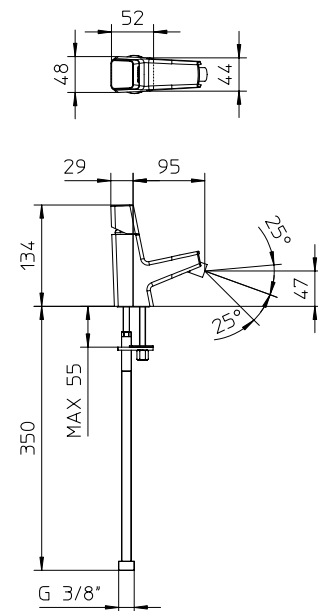

l/m	5	7	10	12	14
Kg/cm ²	0,5	1	2	3	4
10	€ 241,00				■ box = 6 pz

l/m	5	7	10	12	14
Kg/cm ²	0,5	1	2	3	4
10	€ 224,00				■ box = 6 pz

374010

374011

Miscelatore monocomando full contact per vasca con deviatore, supporto doccia integrato, supporto doccia orientabile, flessibile Gliss 1,5m e doccia.
 Wall mounted full contact bath-shower, with diverter, built-in shower bracket, wall mounted swivel bracket, with flexible tube Gliss 1,5m and handshower.
 Mitigeur monocommande full contact de bain-douche, avec support douche incorporé, support douche orientable, flexible Gliss 1,5m et douchette.
 Einhebelmischer als Wannenfüllbatterie full contact, Aufputz, mit eingebautem Brausehalter, mit Brauseschlauch Gliss 1,5m, Handbrause und verstellbarer Brausehalter.
 Mezclador monomando full contact para bañera con desviador, soporte de ducha integrado, soporte de ducha orientable, flexible Gliss 1,5m y ducha de mano.