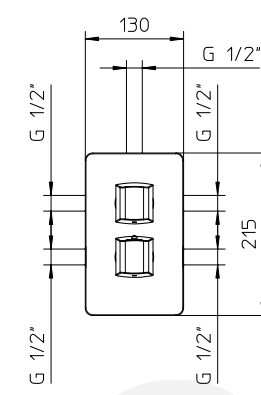

Miscelatore termostatico ACQUACLIMA® 1/2" da incasso completo per doccia con rubinetto da 1/2" a dischi in ceramica da 180°.

Complete 1/2" concealed ACQUACLIMA® thermostatic mixer for shower with built-in 1/2" ceramic discs taps, 180°.

Mitigeur thermostatique ACQUACLIMA® 1/2" à encastrer complet pour douche avec robinet 1/2" à disques en céramique, 180°.

Komplett Unterputz 1/2" ACQUACLIMA® Thermostat-Mischer, mit 1/2" Keramische Scheiben, Absperrventil 180°.

Mezclador termostático ACQUACLIMA® 1/2" empotrable completo para ducha, con grifo 1/2" a discos cerámicos, 180°.

l/m³	17	23	30	35	39
kg/cm²	1	2	3	4	5

10 € 444,00 ■ box = 8 pz

Miscelatore termostatico ACQUACLIMA® 3/4" da incasso completo per doccia con rubinetto da 3/4" a dischi in ceramica da 90°.

Complete 3/4" concealed ACQUACLIMA® thermostatic mixer for shower with built-in 3/4" ceramic discs taps, 90°.

Mitigeur thermostatique ACQUACLIMA® 3/4" à encastrer complet pour douche avec robinet 3/4" à disques en céramique, 90°.

Komplett Unterputz 3/4" ACQUACLIMA® Thermostat-Mischer, mit 3/4" Keramische Scheiben, Absperrventil 90°.

Mezclador termostático ACQUACLIMA® 3/4" empotrable completo para ducha, con grifo 3/4" a discos cerámicos, 90°.

l/m³	7	9,7	12	15	22	31	40
kg/cm²	0,1	0,2	0,3	0,5	1	2	3

10 € 458,00 ■ box = 8 pz