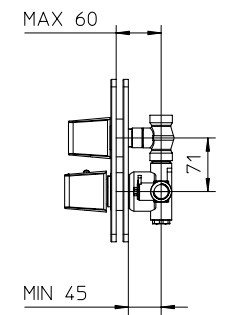

l/m³	9	13	15,7	17,6	19,4
kg/cm²	1	2	3	4	5

10 € 496,00 ■ box = 8 pz

Miscelatore termostatico ACQUACLIMA® 3/4" da incasso completo per doccia con deviatore a 3 uscite, dischi in ceramica e funzione di stop.

Complete 3/4" concealed ACQUACLIMA® thermostatic mixer for shower with ceramic discs diverter, 3 outlets and stop function.

Mitigeur thermostatique ACQUACLIMA® 3/4" à encastrer complet pour douche avec inverseur à disques en céramique, 3 sorties et fonction de stop.

Komplett Unterputz 3/4" ACQUACLIMA® Thermostat-Mischer, mit Keramik 3-Wegeumsteller mit Stop-Position.

Mezclador termostático ACQUACLIMA® 3/4" empotrable completo para ducha con desviador a discos cerámicos, 3 salidas con stop.

l/m³	7,8	10,7	13	15,9	22,7	32	39
kg/cm²	0,1	0,2	0,3	0,5	1	2	3

10 € 572,00 ■ box = 8 pz

212410