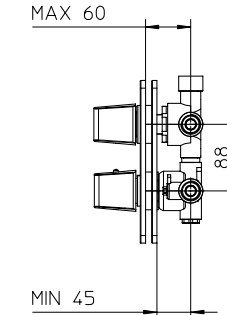

UNICO®, corpo da incasso per miscelatore termostatico 1/2" da incasso per doccia con rubinetto da 1/2" a dischi in ceramica da 180°, senza parti esterne.

UNICO® 1/2" concealed thermostatic mixer for shower with built-in 1/2" ceramic discs taps, 180°, without exposed parts.