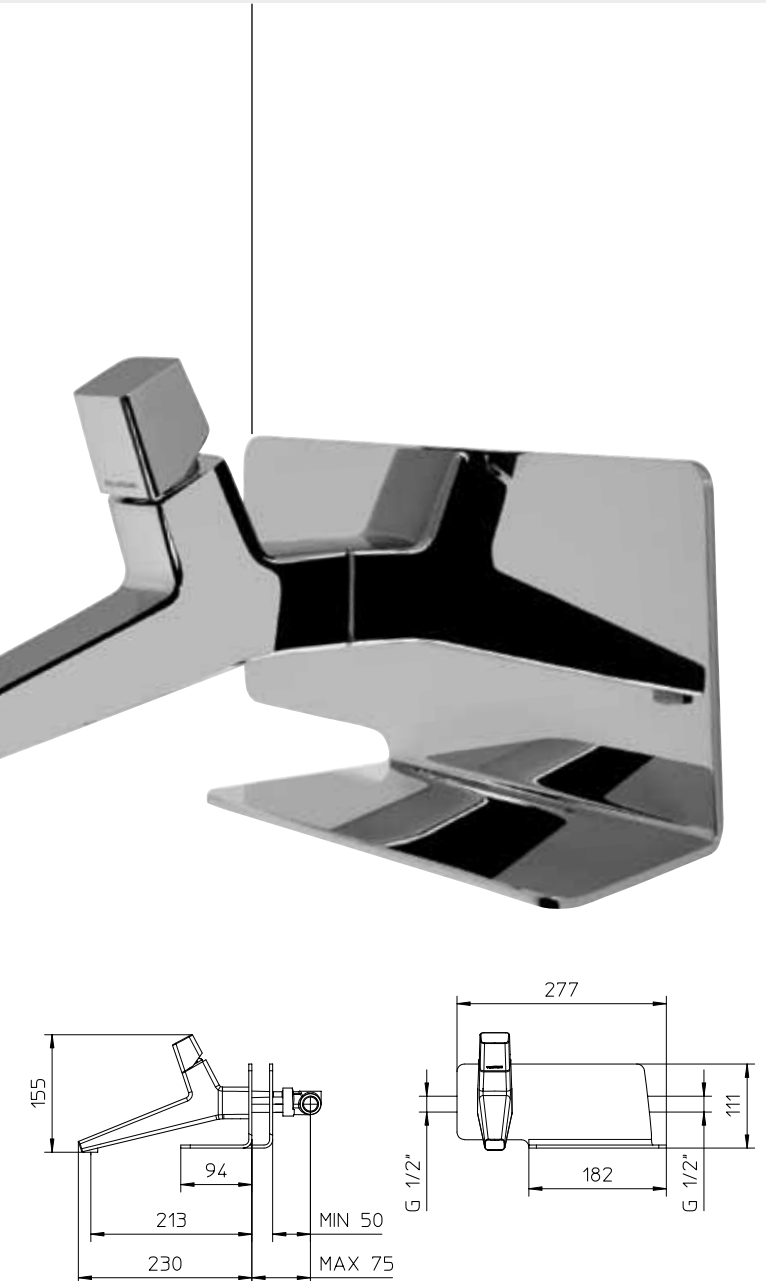

l/m	5	7	10	12	14
Kg/cm ²	0,5	1	2	3	4
10	€ 496,00				■ box = 8 pz

373077

373018

373081

373097

Miscelatore monocomando per bidet con scarico da 1" 1/4.
 Single control mixer for bidet, with pop up waste 1" 1/4.
 Mitigeur monocommande de bidet, avec vidage 1" 1/4.
 Bidet Einhebelmischer mit Ablaufgarnitur 1" 1/4.
 Mezclador monomando para bidet con desagüe 1" 1/4.