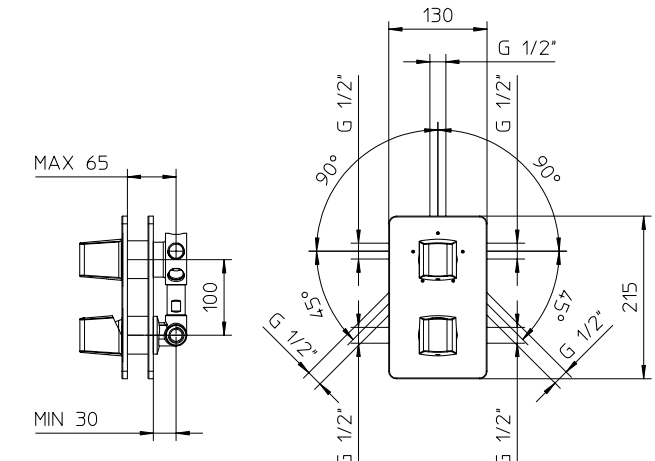

Mezclador monomando empotrable completo para ducha multifunción, con desviador a discos cerámicos, 3 salidas.

10 € 370,00 ■ box = 16 pz

Miscelatore monocomando da incasso completo per doccia multi-funzione con deviatore a 4 uscite e dischi in ceramica.

Complete concealed single lever mixer for multi-points shower with ceramic discs diverter, 4 outlets.

Mitigeur monocommande à encastrer complet pour douche multi-fonction avec inverseur à disques en céramique, 4 sorties.

Komplett Unterputz Einhebelmischer für Wellness Duschkabinen, mit Keramische Scheiben, Umstellung, 4 Ausgänge.

Mezclador monomando empotrable completo para ducha multifunción, con desviador a discos cerámicos, 4 salidas.

10 € 382,00 ■ box = 16 pz

Miscelatore monocomando da incasso completo per doccia multi-funzione con deviatore a 5 uscite e dischi in ceramica.

Complete concealed single lever mixer for multi-points shower with ceramic discs diverter, 5 outlets.

Mitigeur monocommande à encastrer complet pour douche multi-fonction avec inverseur à disques en céramique, 5 sorties.

Komplett Unterputz Einhebelmischer für Wellness Duschkabinen, mit Keramische Scheiben, Umstellung, 5 Ausgänge.

Mezclador monomando empotrable completo para ducha multifunción, con desviador a discos cerámicos, 5 salidas.

10 € 382,00 ■ box = 16 pz

372062

372063

372064

372065