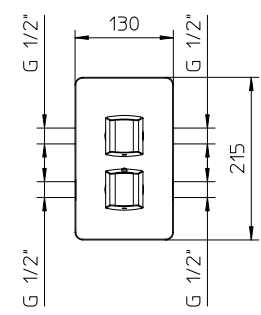

Miscelatore termostatico ACQUACLIMA® 1/2" da incasso completo per doccia con rubinetto da 1/2" a dischi in ceramica da 180°.

Complete 1/2" concealed ACQUACLIMA® thermostatic mixer for shower with built-in 1/2" ceramic discs taps, 180°.

Mitigeur thermostatique ACQUACLIMA® 1/2" à encastrer complet pour douche avec robinet 1/2" à disques en céramique, 180°.

Komplett Unterputz 1/2" ACQUACLIMA® Thermostat-Mischer, mit 1/2" Keramische Scheiben, Absperrventil 180°.

Mezclador termostático ACQUACLIMA® 1/2" empotrable completo para ducha, con grifo 1/2" a discos cerámicos, 180°.

l/m³	17	23	30	35	39
kg/cm²	1	2	3	4	5

10 € 444,00 ■ box = 8 pz

Miscelatore termostatico ACQUACLIMA® 3/4" da incasso completo per doccia con rubinetto da 3/4" a dischi in ceramica da 90°.

Complete 3/4" concealed ACQUACLIMA® thermostatic mixer for shower with built-in 3/4" ceramic discs taps, 90°.

Mitigeur thermostatique ACQUACLIMA® 3/4" à encastrer complet pour douche avec robinet 3/4" à disques en céramique, 90°.

Komplett Unterputz 3/4" ACQUACLIMA® Thermostat-Mischer, mit 3/4" Keramische Scheiben, Absperrventil 90°.

Mezclador termostático ACQUACLIMA® 3/4" empotrable completo para ducha, con grifo 3/4" a discos cerámicos, 90°.

l/m³	7	9,7	12	15	22	31	40
kg/cm²	0,1	0,2	0,3	0,5	1	2	3

10 € 458,00 ■ box = 8 pz