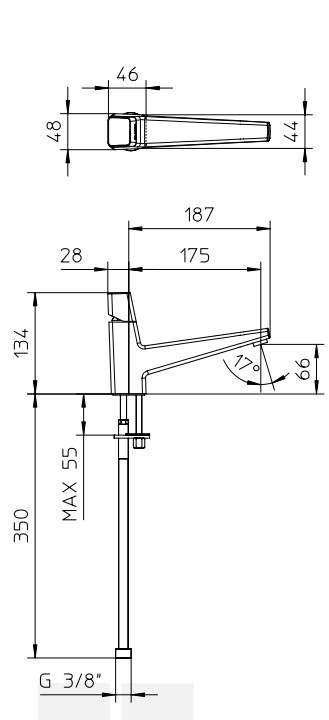

l/m	5	7	10	12	14
Kg/cm ²	0,5	1	2	3	4
10	€ 285,00				
	■ box = 6 pz				

373010

373011

373038

373045

Miscelatore monocomando alto per lavabo con scarico Click-Clack da 1" 1/4 e tappo a copertura totale.
 Tall single control mixer for washbasin, with pop-up waste Click-Clack 1" 1/4 total covering plug.
 Mitigeur monocommande haut de lavabo, avec vidage Click-Clack 1" 1/4 à couverture totale.
 Hoch Waschtisch Einhebelmischer, mit Ablaufgarnitur Click-Clack 1" 1/4 komplett deckender Ventildeckel.
 Mezclador monomando alto para lavabo, con desagüe Click-Clack 1" 1/4 con tapón a cobertura total.