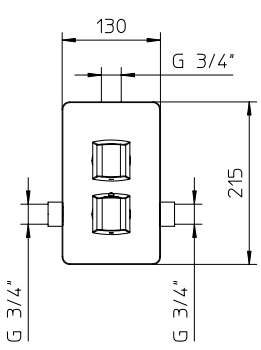

Miscelatore termostatico ACQUACLIMA® 1/2" da incasso completo per doccia con rubinetto da 1/2" a dischi in ceramica da 180°.

Complete 1/2" concealed ACQUACLIMA® thermostatic mixer for shower with built-in 1/2" ceramic discs taps, 180°.

Mitigeur thermostatique ACQUACLIMA® 1/2" à encastrer complet pour douche avec robinet 1/2" à disques en céramique, 180°.

Komplett Unterputz 1/2" ACQUACLIMA® Thermostat-Mischer, mit 1/2" Keramische Scheiben, Absperrventil 180°.

Mezclador termostático ACQUACLIMA® 1/2" empotrable completo para ducha, con grifo 1/2" a discos cerámicos, 180°.

l/m³	17	23	30	35	39
kg/cm²	1	2	3	4	5

10 € 444,00 ■ box = 8 pz

Miscelatore termostatico ACQUACLIMA® 3/4" da incasso completo per doccia con rubinetto da 3/4" a dischi in ceramica da 90°.

Complete 3/4" concealed ACQUACLIMA® thermostatic mixer for shower with built-in 3/4" ceramic discs taps, 90°.

Mitigeur thermostatique ACQUACLIMA® 3/4" à encastrer complet pour douche avec robinet 3/4" à disques en céramique, 90°.

Komplett Unterputz 3/4" ACQUACLIMA® Thermostat-Mischer, mit 3/4" Keramische Scheiben, Absperrventil 90°.

Mezclador termostático ACQUACLIMA® 3/4" empotrable completo para ducha, con grifo 3/4" a discos cerámicos, 90°.

l/m³	7	9,7	12	15	22	31	40
kg/cm²	0,1	0,2	0,3	0,5	1	2	3

10 € 458,00 ■ box = 8 pz