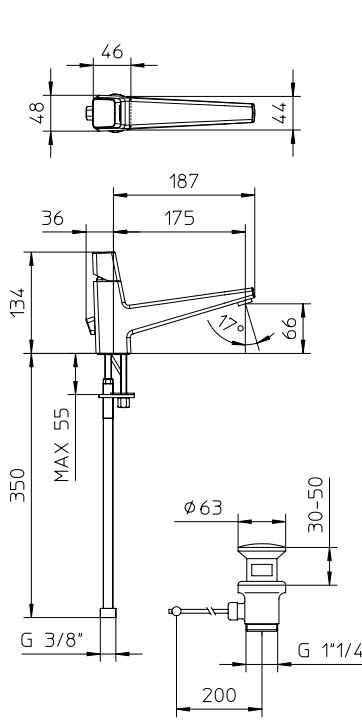

l/m	5	7	10	12	14
Kg/cm ²	0,5	1	2	3	4
10	€ 285,00				
	■ box = 6 pz				

373010

373011

373038

373045

Miscelatore monocomando alto per lavabo con scarico Click-Clack da 1" 1/4 e tappo a copertura totale.
 Tall single control mixer for washbasin, with pop-up waste Click-Clack 1" 1/4 total covering plug.
 Mitigeur monocommande haut de lavabo, avec vidage Click-Clack 1" 1/4 à couverture totale.
 Hoch Waschtisch Einhebelmischer, mit Ablaufgarnitur Click-Clack 1" 1/4 komplett deckender Ventildeckel.
 Mezclador monomando alto para lavabo, con desagüe Click-Clack 1" 1/4 con tapón a cobertura total.