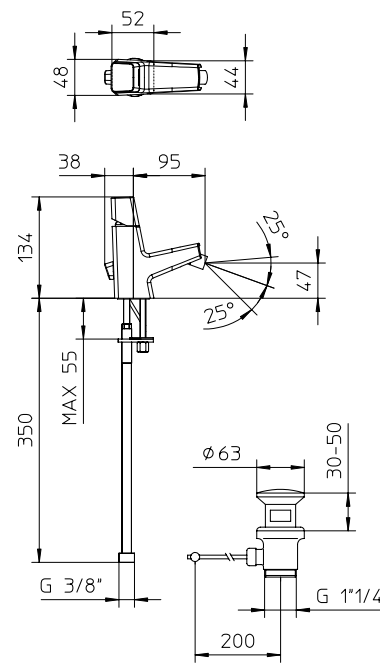

Miscelatore monocomando per bidet con scarico da 1" 1/4.
Single control mixer for bidet, with pop up waste 1" 1/4.
Mitigeur monocommande de bidet, avec vidage 1" 1/4.
Bidet Einhebelmischer mit Ablaufgarnitur 1" 1/4.
Mezclador monomando para bidet con desagüe 1" 1/4.

Miscelatore monocomando per bidet senza scarico.
Single control mixer for bidet, without waste.
Mitigeur monocommande de bidet, sans vidage.
Bidet Einhebelmischer ohne Ablaufgarnitur.
Mezclador monomando para bidet sin desagüe.

l/m	5	7	10	12	14
Kg/cm²	0,5	1	2	3	4
10	€ 241,00				■ box = 6 pz

l/m	5	7	10	12	14
Kg/cm²	0,5	1	2	3	4
10	€ 224,00				■ box = 6 pz

374010