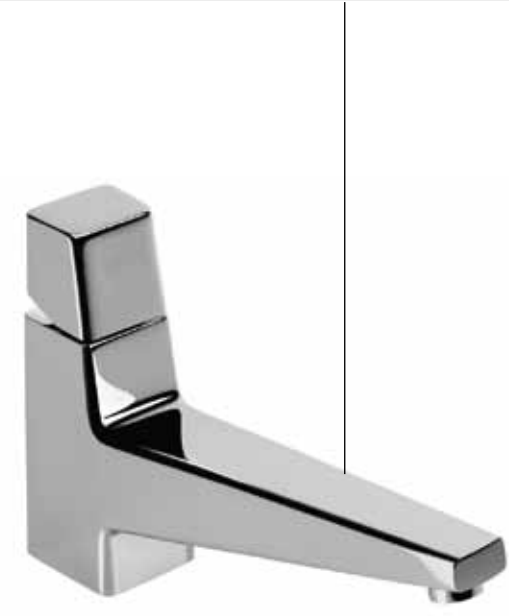

l/m	5	7	10	12	14
Kg/cm ²	0,5	1	2	3	4
10	€ 285,00				
	■ box = 6 pz				

373010

373011

373038

373045

Miscelatore monocomando alto per lavabo con scarico Click-Clack da 1" 1/4 e tappo a copertura totale.
 Tall single control mixer for washbasin, with pop-up waste Click-Clack 1" 1/4 total covering plug.
 Mitigeur monocommande haut de lavabo, avec vidage Click-Clack 1" 1/4 à couverture totale.
 Hoch Waschtisch Einhebelmischer, mit Ablaufgarnitur Click-Clack 1" 1/4 komplett deckender Ventildeckel.
 Mezclador monomando alto para lavabo, con desagüe Click-Clack 1" 1/4 con tapón a cobertura total.