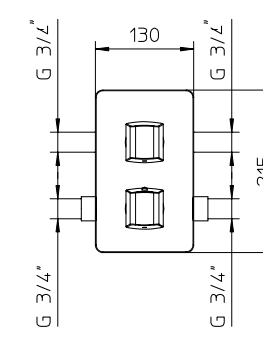

Miscelatore termostatico ACQUACLIMA® 1/2" da incasso completo per doccia con rubinetto da 1/2" a dischi in ceramica da 180°.

Complete 1/2" concealed ACQUACLIMA® thermostatic mixer for shower with built-in 1/2" ceramic discs taps, 180°.

Mitigeur thermostatique ACQUACLIMA® 1/2" à encastrer complet pour douche avec robinet 1/2" à disques en céramique, 180°.

Komplett Unterputz 1/2" ACQUACLIMA® Thermostat-Mischer, mit 1/2" Keramische Scheiben, Absperrventil 180°.

Mezclador termostático ACQUACLIMA® 1/2" empotrable completo para ducha, con grifo 1/2" a discos cerámicos, 180°.

l/m³	17	23	30	35	39
kg/cm²	1	2	3	4	5

10 € 444,00 ■ box = 8 pz

Miscelatore termostatico ACQUACLIMA® 3/4" da incasso completo per doccia con rubinetto da 3/4" a dischi in ceramica da 90°.

Complete 3/4" concealed ACQUACLIMA® thermostatic mixer for shower with built-in 3/4" ceramic discs taps, 90°.

Mitigeur thermostatique ACQUACLIMA® 3/4" à encastrer complet pour douche avec robinet 3/4" à disques en céramique, 90°.

Komplett Unterputz 3/4" ACQUACLIMA® Thermostat-Mischer, mit 3/4" Keramische Scheiben, Absperrventil 90°.

Mezclador termostático ACQUACLIMA® 3/4" empotrable completo para ducha, con grifo 3/4" a discos cerámicos, 90°.

l/m³	7	9,7	12	15	22	31	40
kg/cm²	0,1	0,2	0,3	0,5	1	2	3

10 € 458,00 ■ box = 8 pz