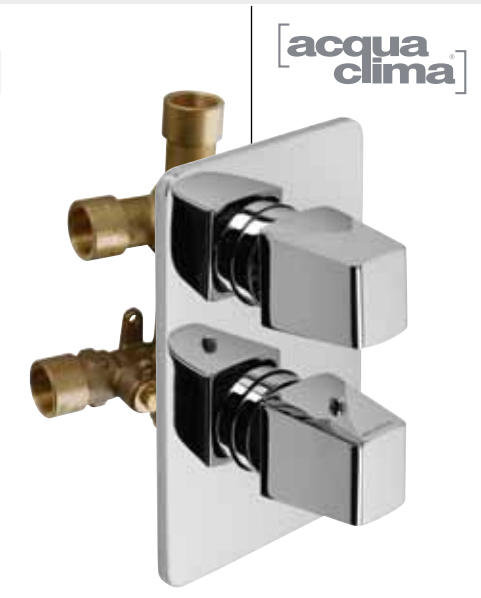

UNICO®, corpo da incasso per miscelatore termostatico 1/2" da incasso per doccia con rubinetto da 1/2" a dischi in ceramica da 180°, senza parti esterne.

UNICO® 1/2" concealed thermostatic mixer for shower with built-in 1/2" ceramic discs taps, 180°, without exposed parts.