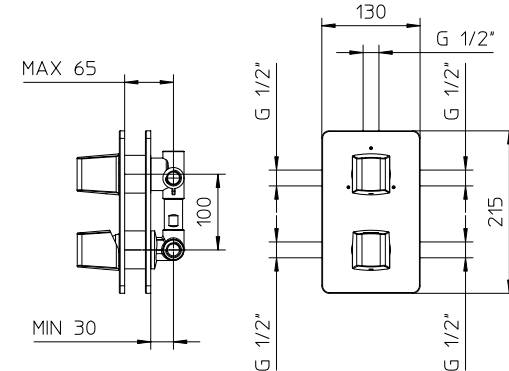

Mezclador monomando empotrable completo para ducha multifunción, con desviador a discos cerámicos, 3 salidas.

10 € 370,00 ■ box = 16 pz

Miscelatore monocomando da incasso completo per doccia multi-funzione con deviatore a 4 uscite e dischi in ceramica.

Complete concealed single lever mixer for multi-points shower with ceramic discs diverter, 4 outlets.

Mitigeur monocommande à encastrer complet pour douche multi-fonction avec inverseur à disques en céramique, 4 sorties.

Komplett Unterputz Einhebelmischer für Wellness Duschkabinen, mit Keramische Scheiben, Umstellung, 4 Ausgänge.

Mezclador monomando empotrable completo para ducha multifunción, con desviador a discos cerámicos, 4 salidas.

10 € 382,00 ■ box = 16 pz

Miscelatore monocomando da incasso completo per doccia multi-funzione con deviatore a 5 uscite e dischi in ceramica.

Complete concealed single lever mixer for multi-points shower with ceramic discs diverter, 5 outlets.

Mitigeur monocommande à encastrer complet pour douche multi-fonction avec inverseur à disques en céramique, 5 sorties.

Komplett Unterputz Einhebelmischer für Wellness Duschkabinen, mit Keramische Scheiben, Umstellung, 5 Ausgänge.

Mezclador monomando empotrable completo para ducha multifunción, con desviador a discos cerámicos, 5 salidas.

10 € 382,00 ■ box = 16 pz

372062

372063

372064

372065