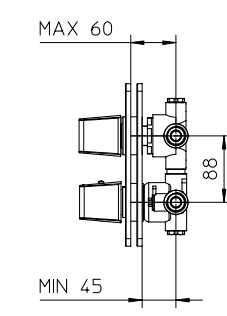

Miscelatore termostatico ACQUACLIMA® 1/2" da incasso completo per doccia con rubinetto da 1/2" a dischi in ceramica da 180°.

Complete 1/2" concealed ACQUACLIMA® thermostatic mixer for shower with built-in 1/2" ceramic discs taps, 180°.

Mitigeur thermostatique ACQUACLIMA® 1/2" à encastrer complet pour douche avec robinet 1/2" à disques en céramique, 180°.

Komplett Unterputz 1/2" ACQUACLIMA® Thermostat-Mischer, mit 1/2" Keramische Scheiben, Absperrventil 180°.

Mezclador termostático ACQUACLIMA® 1/2" empotrable completo para ducha, con grifo 1/2" a discos cerámicos, 180°.

l/m³	17	23	30	35	39
kg/cm²	1	2	3	4	5

10 € 444,00 ■ box = 8 pz

Miscelatore termostatico ACQUACLIMA® 3/4" da incasso completo per doccia con rubinetto da 3/4" a dischi in ceramica da 90°.

Complete 3/4" concealed ACQUACLIMA® thermostatic mixer for shower with built-in 3/4" ceramic discs taps, 90°.

Mitigeur thermostatique ACQUACLIMA® 3/4" à encastrer complet pour douche avec robinet 3/4" à disques en céramique, 90°.

Komplett Unterputz 3/4" ACQUACLIMA® Thermostat-Mischer, mit 3/4" Keramische Scheiben, Absperrventil 90°.

Mezclador termostático ACQUACLIMA® 3/4" empotrable completo para ducha, con grifo 3/4" a discos cerámicos, 90°.

l/m³	7	9,7	12	15	22	31	40
kg/cm²	0,1	0,2	0,3	0,5	1	2	3

10 € 458,00 ■ box = 8 pz