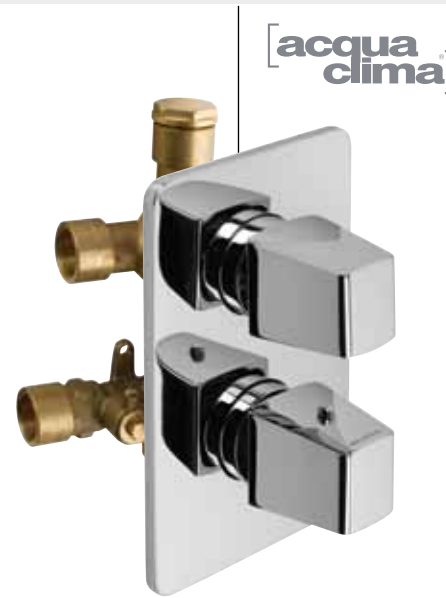

Miscelatore termostatico ACQUACLIMA® 1/2" da incasso completo per doccia con rubinetto da 1/2" a dischi in ceramica da 180°.

Complete 1/2" concealed ACQUACLIMA® thermostatic mixer for shower with built-in 1/2" ceramic discs taps, 180°.

Mitigeur thermostatique ACQUACLIMA® 1/2" à encastrer complet pour douche avec robinet 1/2" à disques en céramique, 180°.

Komplett Unterputz 1/2" ACQUACLIMA® Thermostat-Mischer, mit 1/2" Keramische Scheiben, Absperrventil 180°.

Mezclador termostático ACQUACLIMA® 1/2" empotrable completo para ducha, con grifo 1/2" a discos cerámicos, 180°.

l/m³	17	23	30	35	39
kg/cm²	1	2	3	4	5

10 € 444,00 ■ box = 8 pz

Miscelatore termostatico ACQUACLIMA® 3/4" da incasso completo per doccia con rubinetto da 3/4" a dischi in ceramica da 90°.

Complete 3/4" concealed ACQUACLIMA® thermostatic mixer for shower with built-in 3/4" ceramic discs taps, 90°.

Mitigeur thermostatique ACQUACLIMA® 3/4" à encastrer complet pour douche avec robinet 3/4" à disques en céramique, 90°.

Komplett Unterputz 3/4" ACQUACLIMA® Thermostat-Mischer, mit 3/4" Keramische Scheiben, Absperrventil 90°.

Mezclador termostático ACQUACLIMA® 3/4" empotrable completo para ducha, con grifo 3/4" a discos cerámicos, 90°.

l/m³	7	9,7	12	15	22	31	40
kg/cm²	0,1	0,2	0,3	0,5	1	2	3

10 € 458,00 ■ box = 8 pz