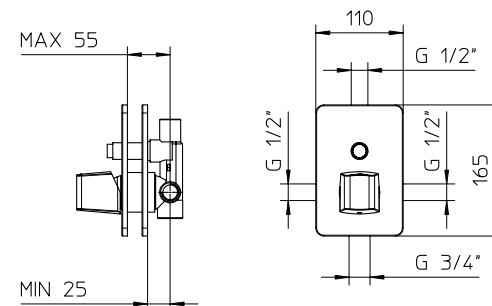

Miscelatore monocomando da incasso completo per vasca-doccia con deviatore automatico.
Complete concealed single lever mixer for bath shower with automatic diverter.
Mitigeur monocommande à encastrer complet pour bain-douche avec inverseur automatique.
Komplett Unterputz Wannenfüll und Brausebatterie mit Umsteller.
Mezclador monomando empotrable para baño-ducha completo con desviador automático.

l/m	11	15	21	26	29
Kg/cm²	0,5	1	2	3	4
10	€ 255,00				■ box = 30 pz

UNICO®, corpo da incasso per miscelatore monocomando per vasca-doccia con deviatore automatico, senza parti esterne.
UNICO®, concealed body for bath-shower with automatic diverter, without exposed parts.
UNICO®, corps de mitigeur monocommande à encastrer de bain-douche avec inverseur, sans parties extérieures.
UNICO®, Unterputz Körper für Wannenfüll und Brausebatterie mit Umsteller, ohne Aufputzteile.
UNICO®, cuerpo de mezclador monomando empotrable para baño-ducha con desviador automático, sin partes externas.

l/m	11	15	21	26	29
Kg/cm²	0,5	1	2	3	4
10	€ 110,00				■ box = 40 pz

Solo parti esterne per miscelatore monocomando da incasso per vasca-doccia con deviatore automatico.
Exposed parts only for the single control wall-mounted mixer for bath shower with automatic diverter.
Uniquement les pièces externes pour mitigeur monocommande encastrable pour vasque-douche avec déviateur automatique.
Nur Aubenteile für Unterputz Wannen und Brause-Einhandbatterie, mit automatischem Umsteller.
Sólo partes externas para mezclador monomando empotrable para baño-ducha con desviador automático.

10	€ 153,00				■ box = 30 pz