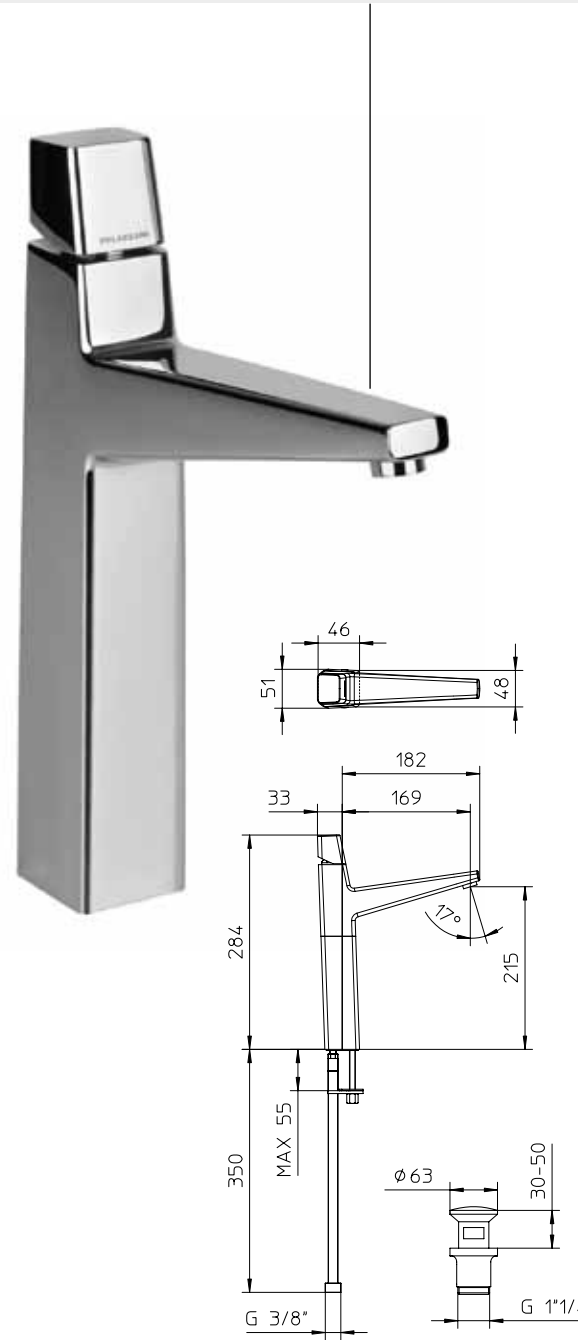

l/m	5	7	10	12	14
Kg/cm²	0,5	1	2	3	4
10	€ 369,00				■ box = 6 pz

Miscelatore monocomando alto per lavabo senza scarico.
Tall single control mixer for washbasin, without waste.
Mitigeur monocommande haut de lavabo, sans vidage.
Hoch Waschtisch Einhebelmischer ohne Ablaufgarnitur.
Mezclador monomando alto para lavabo, sin desagüe.

l/m	5	7	10	12	14
Kg/cm²	0,5	1	2	3	4
10	€ 326,00				■ box = 6 pz

Miscelatore monocomando da incasso per lavabo.
Complete concealed single lever mixer for washbasin.
Mitigeur monocommande à encastrer de lavabo.
Komplett Unterputz Wannenfüll und Einhebelmischer.
Mezclador monomando empotrable para lavabo.

l/m	5	7	10	12	14
Kg/cm²	0,5	1	2	3	4
10	€ 356,00				■ box = 7 pz

Miscelatore monocomando da incasso per lavabo con portasapone.
Complete concealed single lever mixer for washbasin with soap dish.
Mitigeur monocommande à encastrer de lavabo avec porte savon.
Komplett Unterputz Wannenfüll und Einhebelmischer, mit seifenhalter.
Mezclador monomando empotrable para lavabo con jabonera.

l/m	5	7	10	12	14
Kg/cm²	0,5	1	2	3	4
10	€ 496,00				■ box = 8 pz

373077