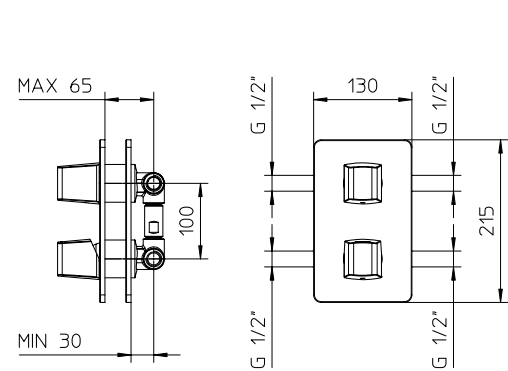

Mezclador monomando empotrable completo para ducha multifunción, con desviador a discos cerámicos, 3 salidas.

10 € 370,00 ■ box = 16 pz

Miscelatore monocomando da incasso completo per doccia multi-funzione con deviatore a 4 uscite e dischi in ceramica.

Complete concealed single lever mixer for multi-points shower with ceramic discs diverter, 4 outlets.

Mitigeur monocommande à encastrer complet pour douche multi-fonction avec inverseur à disques en céramique, 4 sorties.

Komplett Unterputz Einhebelmischer für Wellness Duschkabinen, mit Keramische Scheiben, Umstellung, 4 Ausgänge.

Mezclador monomando empotrable completo para ducha multifunción, con desviador a discos cerámicos, 4 salidas.

10 € 382,00 ■ box = 16 pz

Miscelatore monocomando da incasso completo per doccia multi-funzione con deviatore a 5 uscite e dischi in ceramica.

Complete concealed single lever mixer for multi-points shower with ceramic discs diverter, 5 outlets.

Mitigeur monocommande à encastrer complet pour douche multi-fonction avec inverseur à disques en céramique, 5 sorties.

Komplett Unterputz Einhebelmischer für Wellness Duschkabinen, mit Keramische Scheiben, Umstellung, 5 Ausgänge.

Mezclador monomando empotrable completo para ducha multifunción, con desviador a discos cerámicos, 5 salidas.

10 € 382,00 ■ box = 16 pz

372062

372063

372064

372065