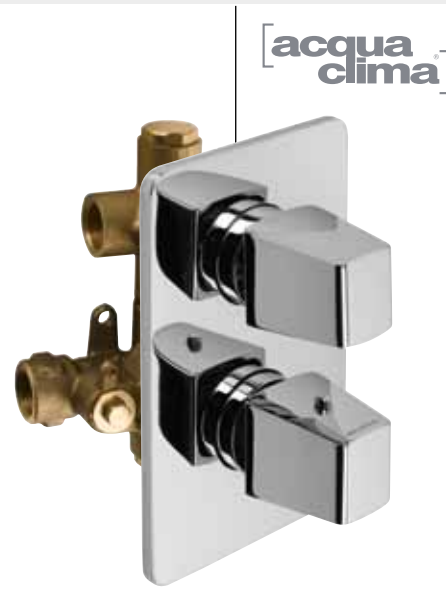

Miscelatore termostatico ACQUACLIMA® 1/2" da incasso completo per doccia con rubinetto da 1/2" a dischi in ceramica da 180°.

Complete 1/2" concealed ACQUACLIMA® thermostatic mixer for shower with built-in 1/2" ceramic discs taps, 180°.

Mitigeur thermostatique ACQUACLIMA® 1/2" à encastrer complet pour douche avec robinet 1/2" à disques en céramique, 180°.

Komplett Unterputz 1/2" ACQUACLIMA® Thermostat-Mischer, mit 1/2" Keramische Scheiben, Absperrventil 180°.

Mezclador termostático ACQUACLIMA® 1/2" empotrable completo para ducha, con grifo 1/2" a discos cerámicos, 180°.

l/m³	17	23	30	35	39
kg/cm²	1	2	3	4	5

10 € 444,00 ■ box = 8 pz

Miscelatore termostatico ACQUACLIMA® 3/4" da incasso completo per doccia con rubinetto da 3/4" a dischi in ceramica da 90°.

Complete 3/4" concealed ACQUACLIMA® thermostatic mixer for shower with built-in 3/4" ceramic discs taps, 90°.

Mitigeur thermostatique ACQUACLIMA® 3/4" à encastrer complet pour douche avec robinet 3/4" à disques en céramique, 90°.

Komplett Unterputz 3/4" ACQUACLIMA® Thermostat-Mischer, mit 3/4" Keramische Scheiben, Absperrventil 90°.

Mezclador termostático ACQUACLIMA® 3/4" empotrable completo para ducha, con grifo 3/4" a discos cerámicos, 90°.

l/m³	7	9,7	12	15	22	31	40
kg/cm²	0,1	0,2	0,3	0,5	1	2	3

10 € 458,00 ■ box = 8 pz