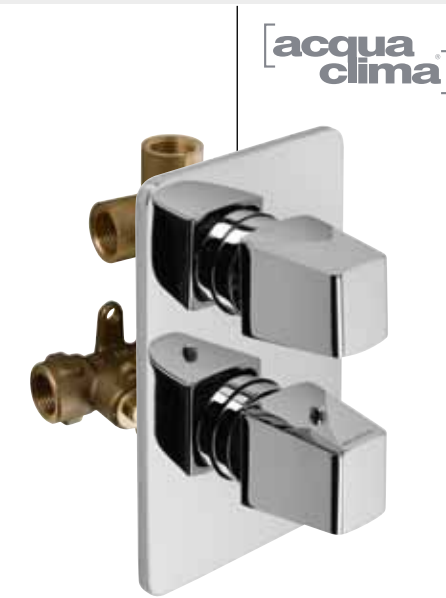

Miscelatore termostatico ACQUACLIMA® 1/2" da incasso completo per doccia con rubinetto da 1/2" a dischi in ceramica da 180°.

Complete 1/2" concealed ACQUACLIMA® thermostatic mixer for shower with built-in 1/2" ceramic discs taps, 180°.

Mitigeur thermostatique ACQUACLIMA® 1/2" à encastrer complet pour douche avec robinet 1/2" à disques en céramique, 180°.

Komplett Unterputz 1/2" ACQUACLIMA® Thermostat-Mischer, mit 1/2" Keramische Scheiben, Absperrventil 180°.

Mezclador termostático ACQUACLIMA® 1/2" empotrable completo para ducha, con grifo 1/2" a discos cerámicos, 180°.

l/m³	17	23	30	35	39
kg/cm²	1	2	3	4	5

10 € 444,00 ■ box = 8 pz

Miscelatore termostatico ACQUACLIMA® 3/4" da incasso completo per doccia con rubinetto da 3/4" a dischi in ceramica da 90°.

Complete 3/4" concealed ACQUACLIMA® thermostatic mixer for shower with built-in 3/4" ceramic discs taps, 90°.

Mitigeur thermostatique ACQUACLIMA® 3/4" à encastrer complet pour douche avec robinet 3/4" à disques en céramique, 90°.

Komplett Unterputz 3/4" ACQUACLIMA® Thermostat-Mischer, mit 3/4" Keramische Scheiben, Absperrventil 90°.

Mezclador termostático ACQUACLIMA® 3/4" empotrable completo para ducha, con grifo 3/4" a discos cerámicos, 90°.

l/m³	7	9,7	12	15	22	31	40
kg/cm²	0,1	0,2	0,3	0,5	1	2	3

10 € 458,00 ■ box = 8 pz