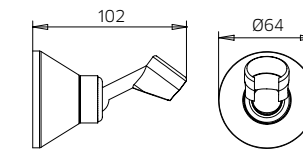

Supporto doccia fisso in ottone.
Fixed bracket in brass.
Support fixe en laiton.
Missing Brausehalter.
Soporte de ducha fijo en latón.

Supporto doccia fisso quadro in abs.
Fixed bracket in abs.
Support fixe en abs.
Abs Brausehalter.
Soporte de ducha fijo en abs.

Supporto doccia quadro orientabile in abs.
Swivel bracket in abs.
Support orientable en abs.
Abs Verstellbarer Brausehalter.
Soporte de ducha orientable en abs.

Supporto doccia tondo orientabile in abs.
Swivel bracket in abs.
Support orientable en abs.
Abs Verstellbarer Brausehalter.
Soporte de ducha orientable en abs.

Supporto doccia retrò orientabile in abs.
Retrò swivel bracket in abs.
Support retrò orientable en abs.
Abs Retrò Verstellbarer Brausehalter.
Soporte de ducha retrò orientable en abs.

10 € 29,00 ■ box = 50 pz

10 € 8,00 ■ box = 50 pz

10 € 18,00 ■ box = 50 pz

10 € 9,00 ■ box = 50 pz

10 € 5,00 ■ box = 50 pz

991045

991025

991026

991031

991081

Supporto doccia fisso tondo in ottone.
Fixed bracket in brass.
Support fixe en laiton.
Missing Brausehalter.
Soporte de ducha fijo en latón.

Supporto doccia fisso tondo in abs.
Fixed bracket in abs.
Support fixe en abs.
Abs Brausehalter.
Soporte de ducha fijo en abs.

Supporto doccia fisso tondo in abs.
Fixed bracket in abs.
Support fixe en abs.
Abs Brausehalter.
Soporte de ducha fijo en abs.

Supporto doccia fisso quadro in ottone, con erogazione.
Brass fixed bracket, with water delivery.
Support mural fixe en laiton, avec alimentation.
Missing Brausehalter mit Wasserversorgung.
Soporte ducha fijo en latón, con toma de agua.

Supporto doccia fisso tondo in ottone, con erogazione.
Brass fixed bracket, with water delivery.
Support mural fixe en laiton, avec alimentation.
Missing Brausehalter mit Wasserversorgung.
Soporte ducha fijo en latón, con toma de agua.