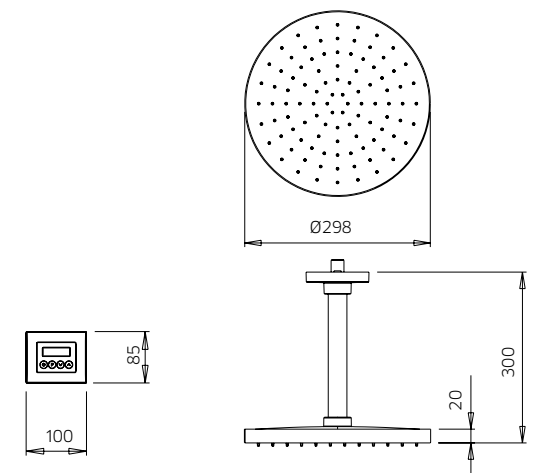

Inox Kopfdusche, 555x170mm, Wandmontage, mit Chromotherapie, mit Fernsteuerung.

Rociador en inox, 555x170mm, de pared, con cromoterapia, con mando a distancia.

10 € 2.850,00 ■ box = 2 pz.

9926F5

9926F6

9926F2