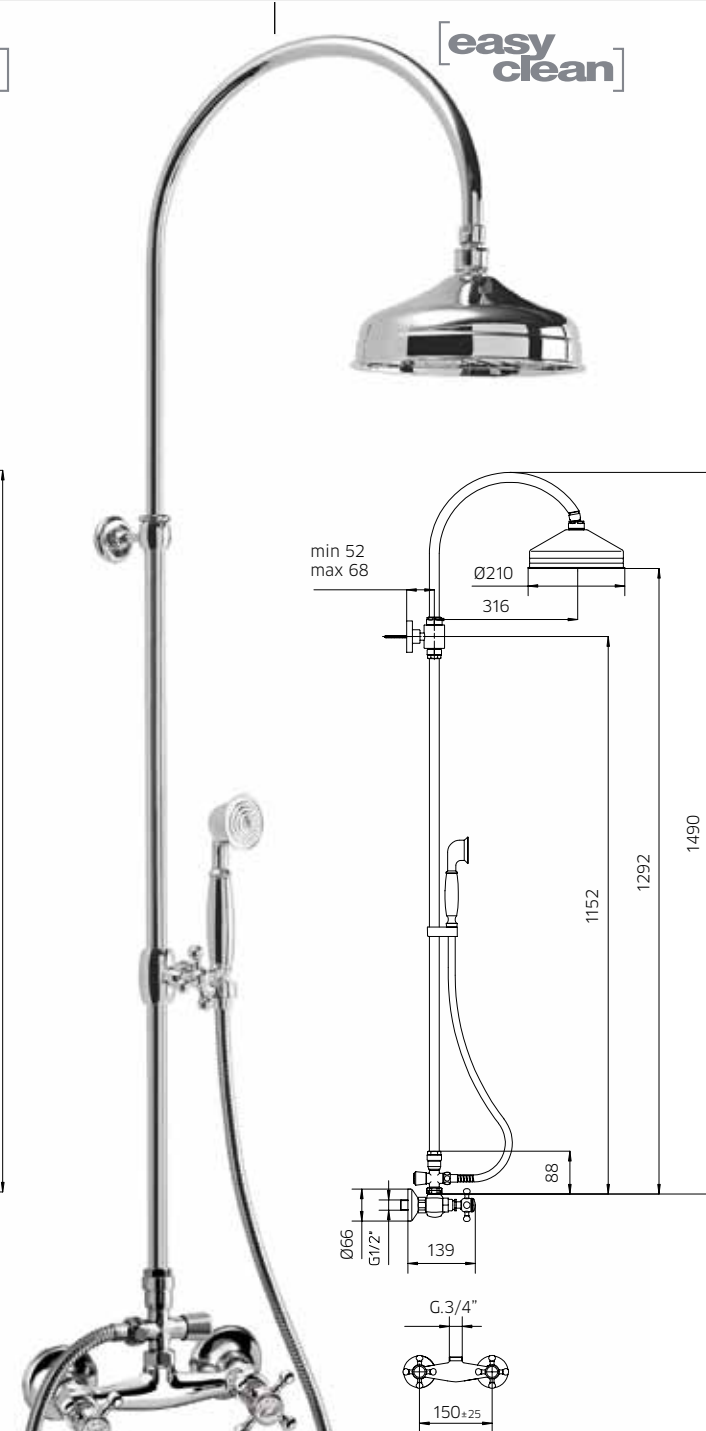

Gruppo per vasca con colonna doccia integrata, soffione, deviatore, senza flessibile né doccetta.

Wall mounted bath-shower, with column, with diverter, without shower kit.

Mélangeur de bain-douche, avec colonne, inversur, sans douchette ni flexible.

Bade-Einhebelmischer, Aufputz, Umsteller, ohne Handbrause und ohne Brauseschlauch.

Batería para bañera, con columna, distribuidor, sin flexible ni ducha de mano.

l/m¹	6	12	16	20	24
kg/cm²	0,5	1	2	3	4
10	€ 610,00	50	€ 1.220,00		
51	€ 1.220,00	53	€ 1.525,00		
■ box = 1 pz					

Gruppo per vasca con colonna doccia integrata, soffione, deviatore, flessibile 1,5m e doccetta.

Wall mounted bath-shower, with column, with diverter, with flexible tube 1,5m and handshower.

Mélangeur de bain-douche, avec colonne, inversur, flexible 1,5m et douchette.

Bade-Einhebelmischer, Aufputz, Umsteller, Brauseschlauch 1,5m und Handbrause.

Batería para bañera, con columna, distribuidor, flexible 1,5m y ducha de mano.

l/m¹	6	12	16	20	24
kg/cm²	0,5	1	2	3	4
10	€ 670,00	50	€ 1.340,00		
51	€ 1.340,00	53	€ 1.675,00		
■ box = 1 pz					

Gruppo per vasca con colonna doccia integrata, soffione, deviatore, senza flessibile né doccetta.

Wall mounted bath-shower, with column, with diverter, without shower kit.

Mélangeur de bain-douche, avec colonne, inversur, sans douchette ni flexible.

Bade-Einhebelmischer, Aufputz, Umsteller, ohne Handbrause und ohne Brauseschlauch.

Batería para bañera, con columna, distribuidor, sin flexible ni ducha de mano.

l/m¹	6	12	16	20	24
kg/cm²	0,5	1	2	3	4
10	€ 775,00	50	€ 1.550,00		
51	€ 1.550,00	53	€ 1.937,50		
■ box = 1 pz					

Gruppo per vasca con colonna doccia integrata, soffione, deviatore, flessibile 1,5m e doccetta.

Wall mounted bath-shower, with column, with diverter, with flexible tube 1,5m and handshower.