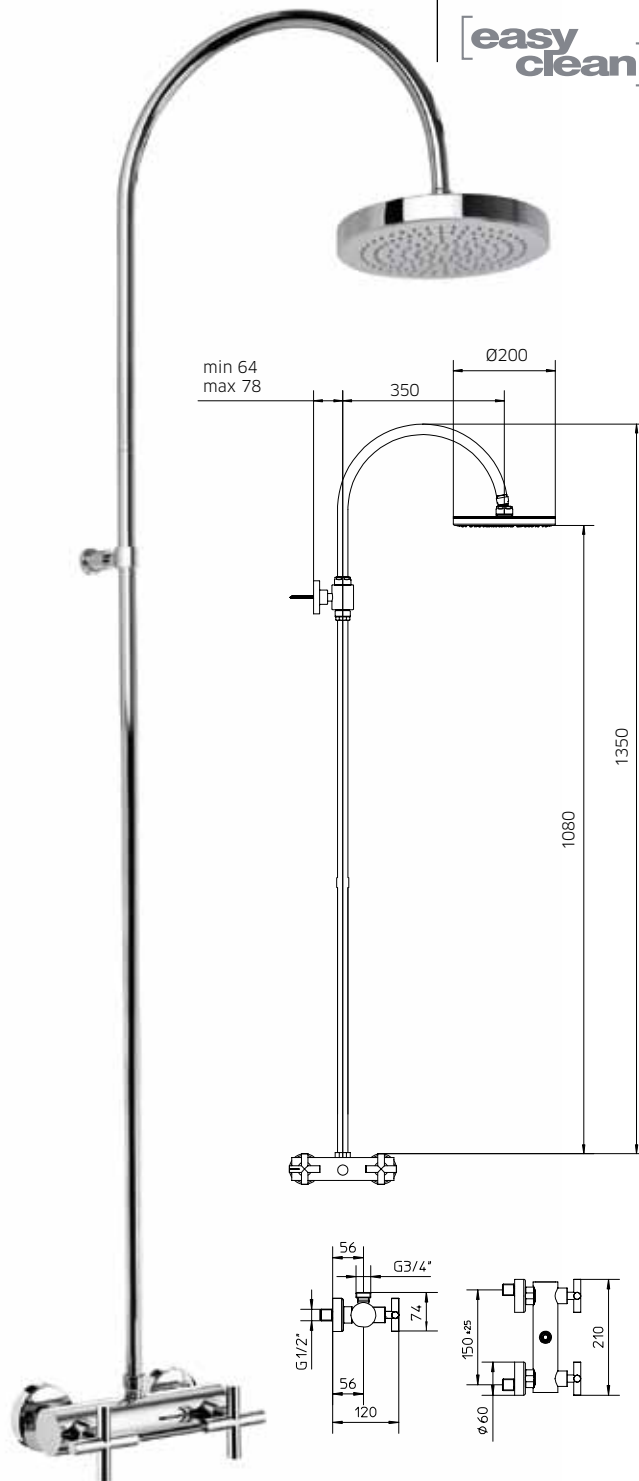

l/m¹	6	12	16	20	24
kg/cm²	0,5	1	2	3	4
10 € 648,00	■ box = 1 pz				

Miscelatore monocomando per doccia con colonna doccia integrata, deviatore, flessibile 1,5m, doccetta e soffione.
Single control mixer, shower column with shower rose, diverter, flexible 1,5m and handshower.
Mitigeur monocommande, colonne de douche avec pomme, inverseur, flexible 1,5m et douchette.
Einhebelmischer, Standbrauserohr mit Dusche, Umstellung, Brauseschlauch 1,5m und Handbrause.
Mezclador monomando, columna de ducha con rociador, desviador, flexible 1,5m y ducha.

l/m	7	10	14	18	21
Kg/cm²	0,5	1	2	3	4
10 € 439,00	■ box = 1 pz				

Miscelatore monocomando per doccia con colonna doccia integrata, deviatore, flessibile 1,5m, doccetta e soffione.
Single control mixer, shower column with shower rose, diverter, flexible 1,5m and handshower.
Mitigeur monocommande, colonne de douche avec pomme, inverseur, flexible 1,5m et douchette.
Einhebelmischer, Standbrauserohr mit Dusche, Umstellung, Brauseschlauch 1,5m und Handbrause.
Mezclador monomando, columna de ducha con rociador, desviador, flexible 1,5m y ducha.

l/m	7	10	14	18	21
Kg/cm²	0,5	1	2	3	4
10 € 399,00	■ box = 1 pz				

622074

[easy clean]