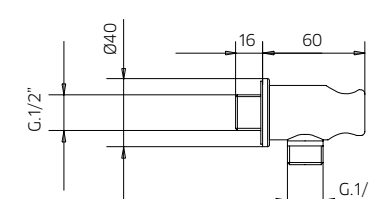

**9910B4**

**991085**

**991085**

**9910B3**

**991088**

Presse acqua quadra in ottone.  
Water delivery in brass.  
Prise d'eau en laiton.  
Missing Wasserzulauf.  
Alimentation agua en latón.

**10 € 37,00** ■ box = 30 pz