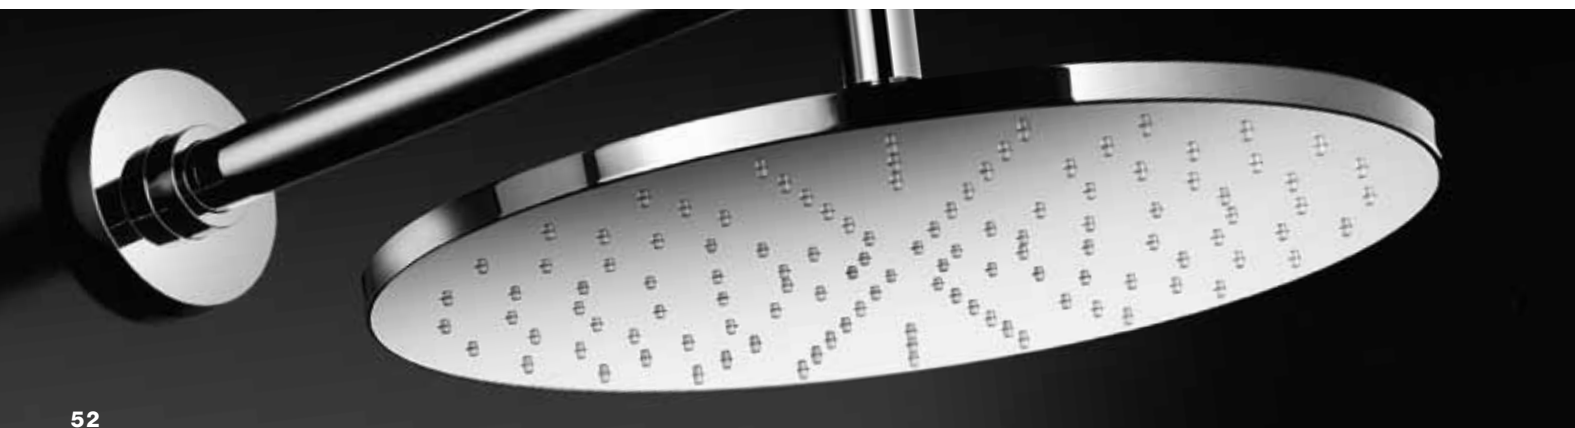

Soffione doccia tondo in inox, Ø 250mm.
Inox headshower, Ø 250mm.
Tête de douche en inox, Ø 250mm.
Inox Kopfdusche, Ø 250mm.
Rociador en inox, Ø 250mm.

Soffione doccia tondo in abs, Ø 250mm.
Abs headshower, Ø 250mm.
Tête de douche en abs, Ø 250mm.
Abs Kopfdusche, Ø 250mm.
Rociador en abs, Ø 250mm.

10 € 145,00 ■ box = 4 pz

10 € 115,00 ■ box = 4 pz

Soffione doccia tondo in inox, Ø 200mm.
Inox headshower, Ø 200mm.
Tête de douche en inox, Ø 200mm.
Inox Kopfdusche, Ø 200mm.
Rociador en inox, Ø 200mm.

Soffione doccia tondo in ottone, Ø 200mm.
Brass headshower, Ø 200mm.
Tête de douche en laiton, Ø 200mm.
Messing Kopfdusche, Ø 200mm.
Rociador en latón, Ø 200mm.

Soffione doccia tondo in abs, Ø 200mm.
Abs headshower, Ø 200mm.
Tête de douche en abs, Ø 200mm.
Abs Kopfdusche, Ø 200mm.
Rociador en abs, Ø 200mm.

10 € 125,00 ■ box = 8 pz

10 € 115,00 ■ box = 8 pz

10 € 75,00 ■ box = 8 pz

992686