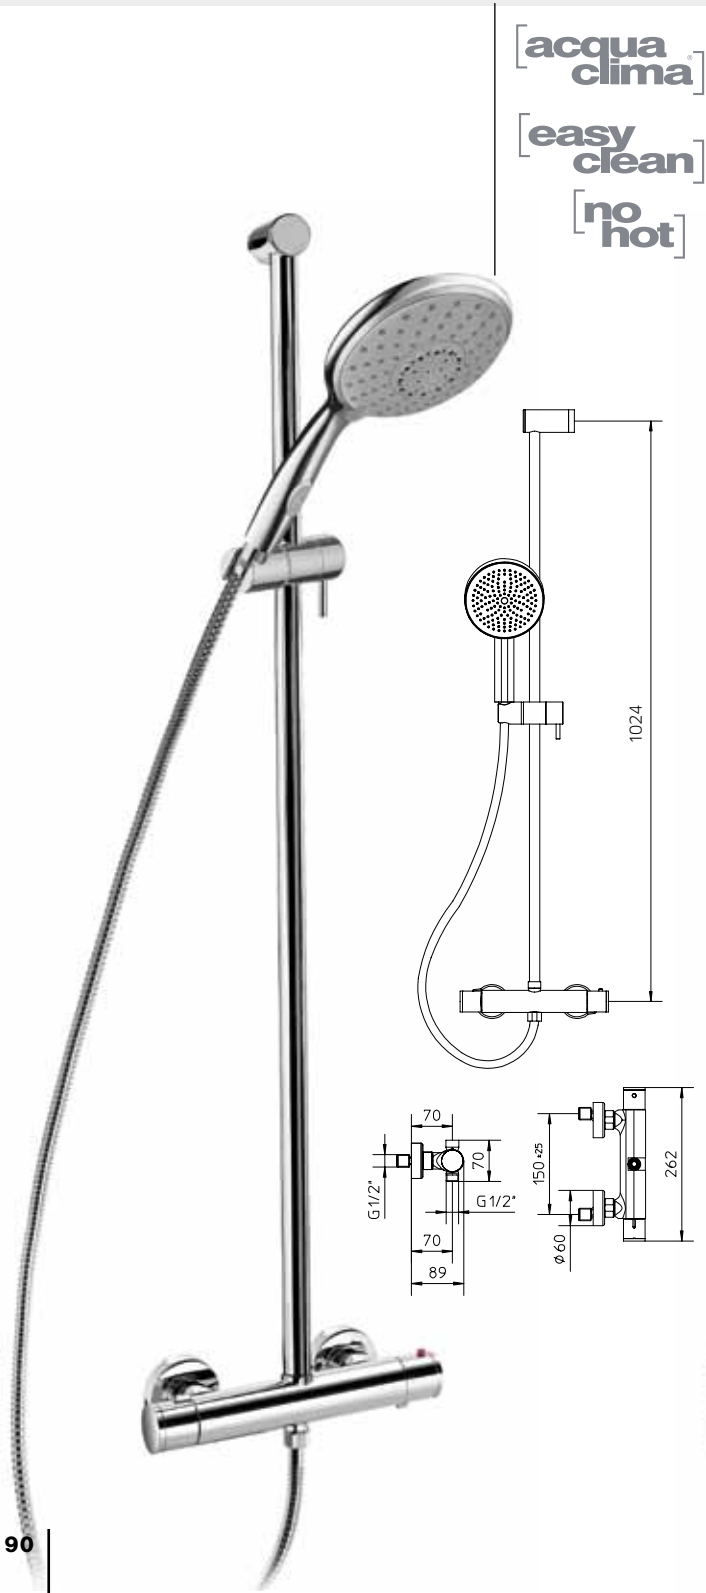

Mezclador monomando ducha, con barra de ducha integrada, flexible Gliss 1,5m y ducha de mano Easy-clean.

10 € 590,00 ■ box = 1 pz

962046

302046

[acqua clima]  
[easy clean]  
[no hot]

[easy clean]  
[no hot]