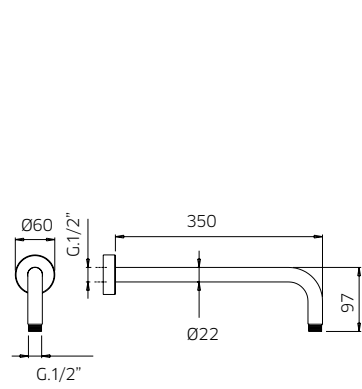

Soffione doccia quadrato in inox, 200x200mm, braccio orizzontale in ottone.
Inox headshower, 200x200mm, horizontal brass arm.
Tête de douche en inox, 200x200mm, bras horizontale en laiton.
Inox Kopfdusche, 200x200mm, mit Waagerechtem Messing Arm.
Rociador en inox, 200x200mm, brazo horizontal en latón.

Soffione doccia quadrato in ottone, 200x200mm, braccio orizzontale in ottone.
Brass headshower, 200x200mm, horizontal brass arm.
Tête de douche en laiton, 200x200mm, bras horizontale en laiton.
Messing Kopfdusche, 200x200mm, mit Waagerechtem Messing Arm.
Rociador en latón, 200x200mm, brazo horizontal en latón.

Soffione doccia quadrato in abs, 200x200mm, braccio orizzontale in ottone.
Abs headshower, 200x200mm, horizontal brass arm.
Tête de douche en abs, 200x200mm, bras horizontale en laiton.
Abs Kopfdusche, 200x200mm, mit Waagerechtem Messing Arm.
Rociador en abs, 200x200mm, brazo horizontal en latón.

Soffione doccia quadrato in abs, 120x120mm, braccio orizzontale in ottone.
Abs headshower, 120x120mm, horizontal brass arm.
Tête de douche en abs, 120x120mm, bras horizontale en laiton.
Abs Kopfdusche, 120x120mm, mit Waagerechtem Messing Arm.
Rociador en abs, 120x120mm, brazo horizontal en latón.

soffioni