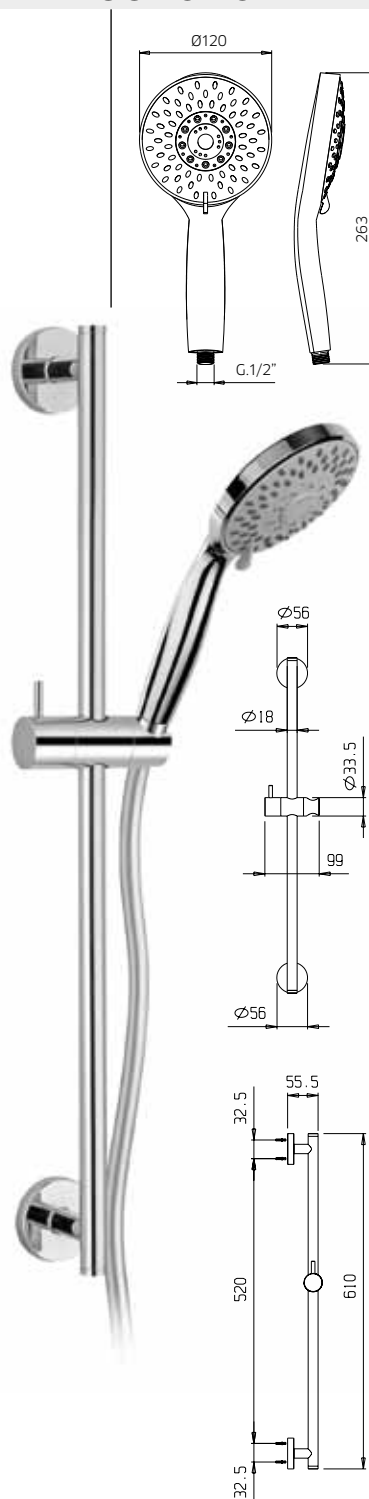

10 €88,50 10G €91,50 ■ box = 5 pz

**992091**

**9920G9**

**9920H0**

**9920H1**

**9920H2**

**9920B5**

Asta per doccia in ottone, Ø 18mm, con supporto doccia orientabile in abs, flessibile doppia aggraffatura 1,5m e doccetta 3 getti in abs.