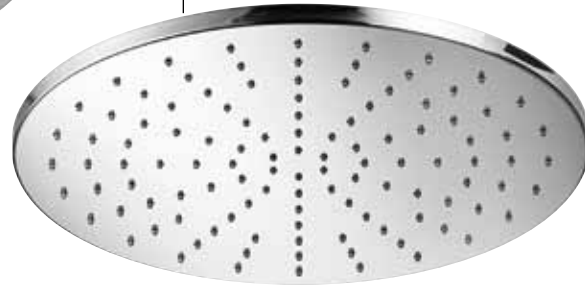

[easy clean]