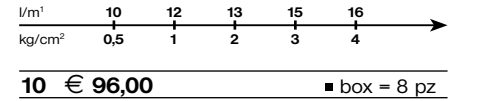

9926P5

Soffione doccia quadrato in abs, 120x120mm, braccio orizzontale in ottone.
Abs headshower, 120x120mm, horizontal brass arm.
Tête de douche en abs, 120x120mm, bras horizontale en laiton.
Abs Kopfdusche, 120x120mm, mit Waagerechtem Messing Arm.
Rociador en abs, 120x120mm, brazo horizontal en latón.