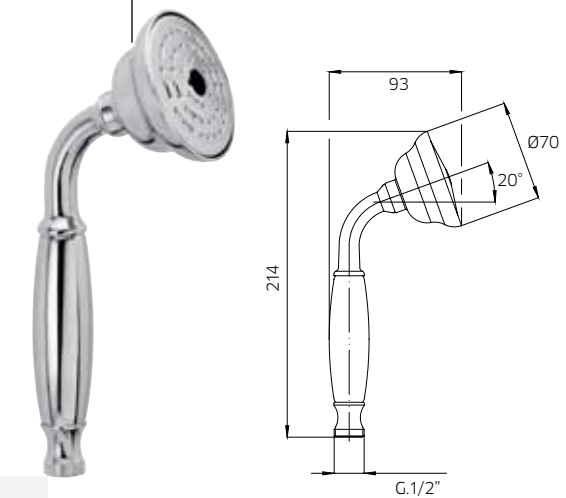

Doccetta in ottone, Ø 70mm.
Handshower in brass, Ø 70mm.
Douchette en laiton, Ø 70mm.
Messing Handbrause, Ø 70mm.
Ducha de mano en latón, Ø 70mm.

l/m	4	6	8	10	12
Kg/cm2	0,5	1	2	3	4
10	€ 39,00		50 € 78,00		
51	€ 78,00		53 € 97,50		
	■ box = 40 pz				

991130