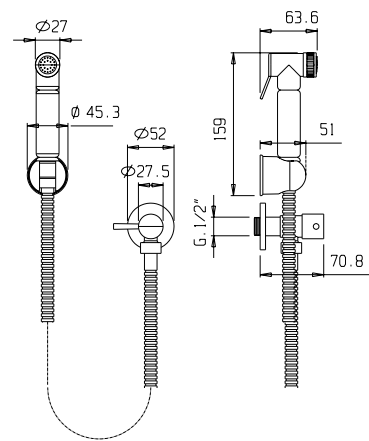

**991028**

**991028**

**991035**

**991051**

**991051**

Supporto doccia fisso con erogazione, flessibile Gliss 1,5m e doccetta.

Fixed bracket with water delivery, flexible Gliss 1,5m and handshower.

Support mural fixe avec alimentation, flexible Gliss 1,5m et douchette.