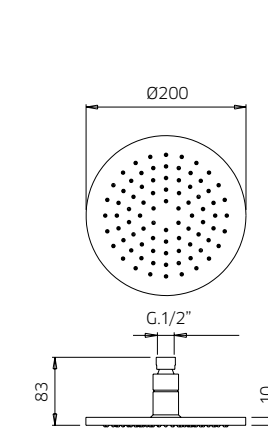

Tête de douche en laiton, 200x200mm, bras horizontale en laiton de 350mm, avec chromothérapie.

Messing Kopfdusche 200x200mm, mit Waagerechtem Messing Arm 350mm, mit Chromotherapie.

Rociador en latón, 200x200mm, con brazo horizontal 350mm en latón, con cromoterapia.

Soffione doccia tondo in ottone, Ø 300mm, braccio orizzontale in ottone 350mm, con cromoterapia.

Brass headshower, Ø 300mm, horizontal 350mm brass arm, with chromotherapy.

Tête de douche en laiton, Ø 300mm, bras horizontale en laiton de 350mm, avec chromothérapie.

Messing Kopfdusche Ø 300mm, mit Waagerechtem Messing Arm 350mm, mit Chromotherapie.

Rociador en latón, Ø 300mm, con brazo horizontal 350mm en latón, con cromoterapia.

Soffione doccia tondo in ottone, Ø 200mm, braccio orizzontale in ottone 350mm, con cromoterapia.

Brass headshower, Ø 200mm, horizontal 350mm brass arm, with chromotherapy.

Tête de douche en laiton, Ø 200mm, bras horizontale en laiton de 350mm, avec chromothérapie.

Messing Kopfdusche Ø 200mm, mit Waagerechtem Messing Arm 350mm, mit Chromotherapie.

Rociador en latón, Ø 200mm, con brazo horizontal 350mm en latón, con cromoterapia.

9926o4

9926o5

9926o6

9926o7

[chromo therapy] 8led
[no electricity]
[easy clean]

[chromo therapy] 8led
[no electricity]
[easy clean]

[chromo therapy] 8led
[no electricity]
[easy clean]

[chromo therapy] 8led
[no electricity]
[easy clean]