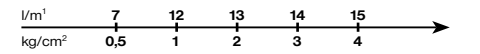

10 € 152,00 ■ box = 8 pz