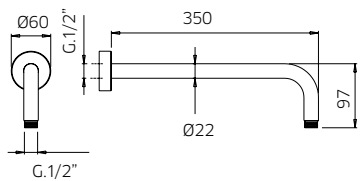

Soffione doccia tondo in ottone, Ø 216mm, braccio orizzontale in ottone.

Brass headshower, Ø 216mm, horizontal brass arm.

Tête de douche en laiton, Ø 216mm, bras horizontale en laiton.

Messing Kopfdusche, Ø 216mm, mit Waagerechtem Messing Arm.

Rociador en latón, Ø 216mm, brazo horizontal en latón.

10 € 212,00 ■ box = 2 pz

Soffione doccia tondo in ottone, Ø 210mm, braccio orizzontale in ottone.

Brass headshower, Ø 210mm, horizontal brass arm.

Tête de douche en laiton, Ø 210mm, bras horizontale en laiton.

Messing Kopfdusche, Ø 210mm, mit Waagerechtem Messing Arm.

Rociador en latón, Ø 210mm, brazo horizontal en latón.

10 € 187,00 50 € 374,00

51 € 374,00 53 € 467,00

■ box = 4 pz

Soffione doccia tondo in ottone, Ø 200mm, braccio orizzontale in ottone.

Brass headshower, Ø 200mm, horizontal brass arm.

Tête de douche en laiton, Ø 200mm, bras horizontale en laiton.

Messing Kopfdusche, Ø 200mm, mit Waagerechtem Messing Arm.

Rociador en latón, Ø 200mm, brazo horizontal en latón.

10 € 202,00 ■ box = 4 pz

9926Q9

992623

9926R0

[easy clean]

[easy clean]

[easy clean]

retrò

docce