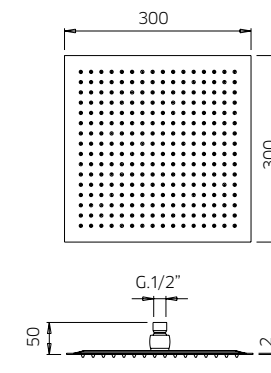

**9926H7**

[easy clean]

**9926C1**

[easy clean]

**9926A9**

[easy clean]

soffioni

Soffione doccia quadro in inox, 250x250mm.  
 Inox headshower, 250x250mm.  
 Tête de douche en inox, 250x250mm.  
 Inox Kopfdusche, 250x250mm.  
 Rociador en inox, 250x250mm.