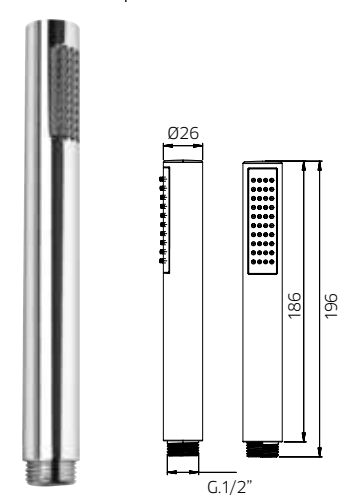

Doccetta in abs Ø 23mm.
Handshower in abs Ø 23mm.
Douchette en abs Ø 23mm.
Handbrause abs Ø 23mm.
Ducha de mano en abs Ø 23mm.

l/m	2	4	6	9	11
Kg/cm2	0,5	1	2	3	4
10	€ 15,50				
	■ box = 40 pz				

991205

[easy clean]