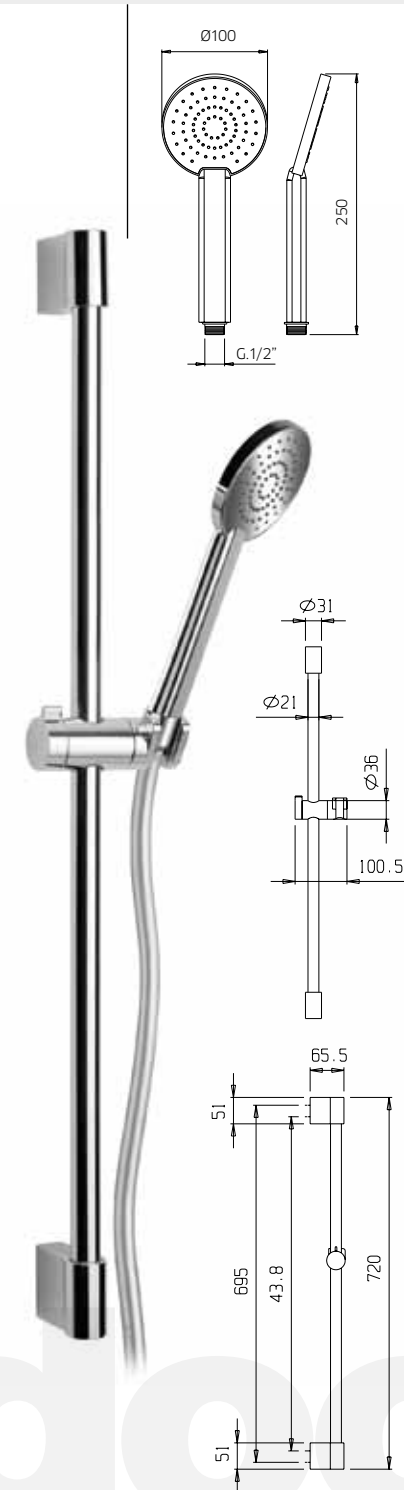

10 €98,50 10G €101,50 ■ box = 5 pz

**9920F8**

**9920F9**

**9920G0**

**9920G1**

**9920G2**

**9920G3**

Asta per doccia in ottone, Ø 22mm, con supporto doccia orientabile in abs, flessibile doppia aggraffatura 1,5m e doccia 3 getti in abs.