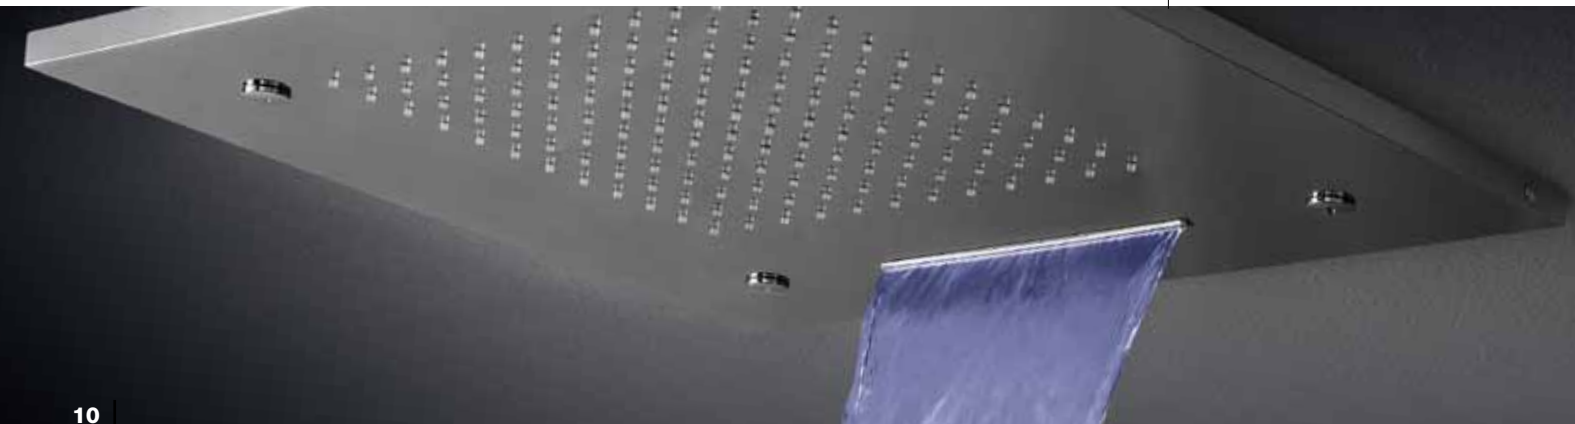

9926E8

chromo therapy
easy clean