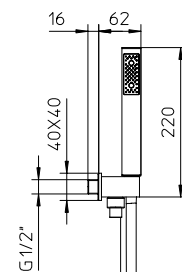

Supporto doccia fisso con erogazione, flessibile Gliss 1,5m e doccetta.

Fixed bracket with water delivery, flexible Gliss 1,5m and handshower.

Support mural fixe avec alimentation, flexible Gliss 1,5m et douchette.

Brausehalter mit Wasserversorgung, Braueschlauch Gliss 1,5m und Handbrause.

Soporte ducha fijo con toma de agua, flexible Gliss 1,5m y ducha de mano.

l/m	9	13	18	23	26
Kg/cm2	0,5	1	2	3	4
10	€ 103,50				
	■ box = 14 pz				

Supporto doccia fisso con erogazione, flessibile 1,5m e doccetta.

Fixed bracket with water delivery, flexible 1,5m and handshower.

Support mural fixe avec alimentation, flexible 1,5m et douchette.

Brausehalter mit Wasserversorgung, Braueschlauch 1,5m und Handbrause.

Soporte ducha fijo con toma de agua, flexible 1,5m y ducha de mano.

l/m	9	13	18	23	26
Kg/cm2	0,5	1	2	3	4
10	€ 75,00				
10G	€ 78,00				
	■ box = 14 pz				

Supporto doccia fisso con erogazione, flessibile 1,5m e doccetta.

Fixed bracket with water delivery, flexible 1,5m and handshower.

Support mural fixe avec alimentation, flexible 1,5m et douchette.

Brausehalter mit Wasserversorgung, Braueschlauch 1,5m und Handbrause.

Soporte ducha fijo con toma de agua, flexible 1,5m y ducha de mano.

l/m	9	13	18	23	26
Kg/cm2	0,5	1	2	3	4
10	€ 80,50				
50	€ 161,00				
51	€ 161,00				
53	€ 201,00				
	■ box = 14 pz				

9910A9

991023

991067

9926L4

Soffione laterale quadro in ottone, 42x42mm. Brass body spray, 42x42mm. Douche latéral en laiton, 42x42mm. Messing Seitenbrause, 42x42mm. Ducha lateral en latón, 42x42mm.

l/m	4	7	12	14	17
Kg/cm2	0,5	1	2	3	4
10	€ 49,00				
	■ box = 20 pz				

9926L5

Soffione laterale tondo in ottone-abs, Ø 50mm. Brass-Abs body spray, Ø 50mm. Douche latéral en laiton-abs, Ø 50mm. Messing-Abs Seitenbrause, Ø 50mm. Ducha lateral en latón-abs, Ø 50mm.

l/m	4	7	12	14	17
Kg/cm2	0,5	1	2	3	4
10	€ 29,00				
	■ box = 20 pz				

9926L6