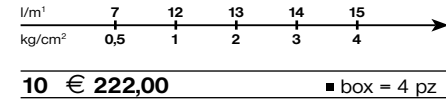

9926P4

Soffione doccia quadrato in inox, 250x250mm, braccio orizzontale in ottone.
Inox headshower, 250x250mm, horizontal brass arm.
Tête de douche en inox, 250x250mm, bras horizontale en laiton.
Inox Kopfdusche, 250x250mm, mit Waagerechtem Messing Arm.
Rociador en inox, 250x250mm, brazo horizontal en latón.