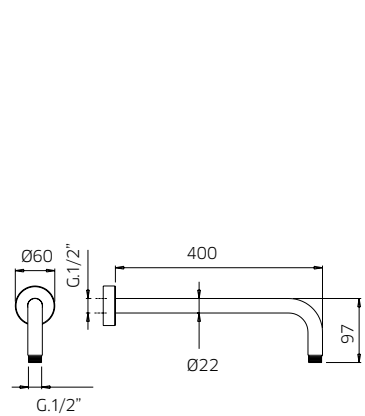

Tête de douche en inox, 500x500mm, bras horizontale en laiton.

Inox Kopfdusche, 500x500mm, mit Waagerechtem Messing Arm.

Rociador en inox, 500x500mm, brazo horizontal en latón.

l/m³	7	12	13	14	15
kg/cm²	0,5	1	2	3	4
10	€ 932,00				■ box = 2 pz

Soffione doccia quadrato in inox, **400x400mm**, braccio orizzontale in ottone.

Inox headshower, 400x400mm, horizontal brass arm.

Tête de douche en inox, 400x400mm, bras horizontale en laiton.

Inox Kopfdusche, 400x400mm, mit Waagerechtem Messing Arm.

Rociador en inox, 400x400mm, brazo horizontal en latón.

l/m³	7	12	13	14	15
kg/cm²	0,5	1	2	3	4
10	€ 792,00				■ box = 2 pz

Soffione doccia quadrato in inox, **300x300mm**, braccio orizzontale in ottone.

Inox headshower, 300x300mm, horizontal brass arm.

Tête de douche en inox, 300x300mm, bras horizontale en laiton.

Inox Kopfdusche, 300x300mm, mit Waagerechtem Messing Arm.

Rociador en inox, 300x300mm, brazo horizontal en latón.

l/m³	7	12	13	14	15
kg/cm²	0,5	1	2	3	4
10	€ 332,00				■ box = 2 pz

Soffione doccia quadrato in ottone, **300x300mm**, braccio orizzontale in ottone.

Brass headshower, 300x300mm, horizontal brass arm.

Tête de douche en laiton, 300x300mm, bras horizontale en laiton.

Messing Kopfdusche, 300x300mm, mit Waagerechtem Messing Arm.

Rociador en latón, 300x300mm, brazo horizontal en latón.

l/m³	7	12	13	14	15
kg/cm²	0,5	1	2	3	4
10	€ 362,00				■ box = 2 pz

9926P2

[easy clean]

9926P3

[easy clean]

9926C5

[easy clean]

9926B4

[easy clean]