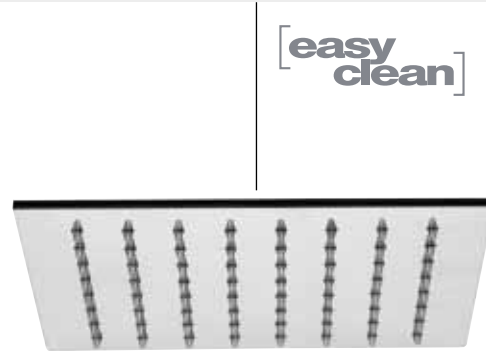

Soffione doccia quadro in inox, 250x250mm.
Inox headshower, 250x250mm.
Tête de douche en inox, 250x250mm.
Inox Kopfdusche, 250x250mm.
Rociador en inox, 250x250mm.

Soffione doccia quadro in inox, 200x200mm.
Inox headshower, 200x200mm.
Tête de douche en inox, 200x200mm.
Inox Kopfdusche, 200x200mm.
Rociador en inox, 200x200mm.

Soffione doccia quadrato in ottone, 200x200mm.
Brass headshower, 200x200mm.
Tête de douche en laiton, 200x200mm.
Messing Kopfdusche, 200x200mm.
Rociador en latón, 200x200mm.

Soffione doccia quadrato in abs, 200x200mm.
Abs headshower, 200x200mm.
Tête de douche en abs, 200x200mm.
Abs Kopfdusche, 200x200mm.
Rociador en abs, 200x200mm.

Soffione doccia quadrato in abs, 120x120mm.
Abs headshower, 120x120mm.
Tête de douche en abs, 120x120mm.
Abs Kopfdusche, 120x120mm.
Rociador en abs, 120x120mm.

10 € 185,00 ■ box = 4 pz

10 € 135,00 ■ box = 4 pz

10 € 125,00 ■ box = 8 pz

10 € 85,00 ■ box = 8 pz

10 € 59,00 ■ box = 8 pz

9926R1