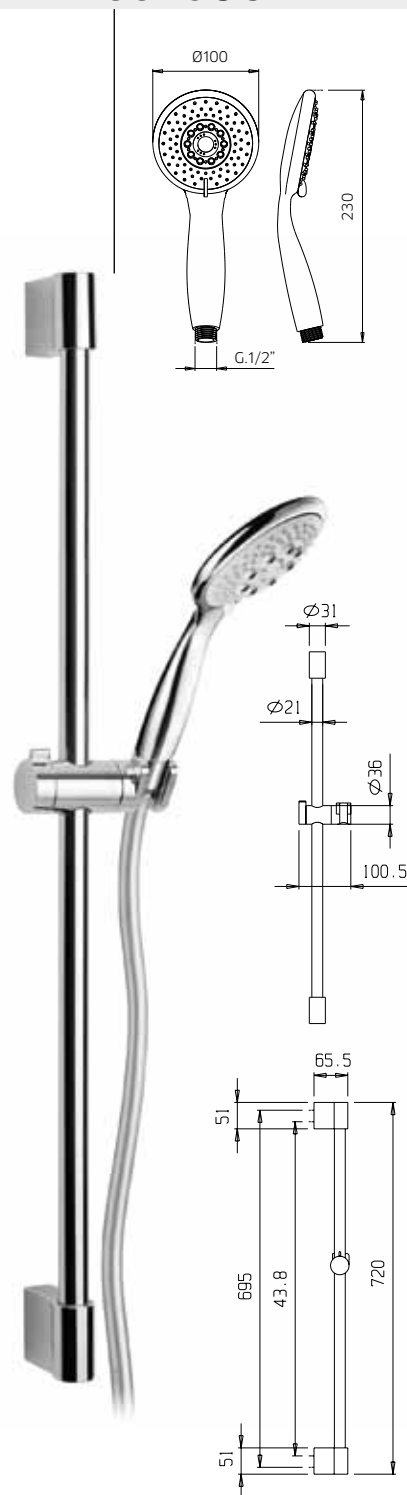

l/m	9	13	18	23	26
Kg/cm²	0,5	1	2	3	4

10 €124,50 10G €127,50 ■ box = 5 pz

9920G4

9920G5

9920G6

9920G7

9920G8

Asta per doccia in ottone, Ø 18mm, con supporto doccia orientabile in abs, flessibile doppia aggraffatura 1,5m e doccetta in abs.