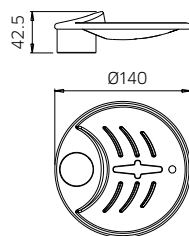

Porta sapone in abs per asta doccia Ø 18mm, 20mm, 25mm.
Abs Soap dish for slide rail Ø 18mm, 20mm, 25mm.
Porte savon en abs pour barre de douche Ø 18mm, 20mm, 25mm.
Abs Seifenhalter für Dusche Stange Ø 18mm, 20mm, 25mm.
Jabonera en abs para barra ducha Ø 18mm, 20mm, 25mm.

Porta sapone in acrilico per asta doccia Ø 18mm, 20mm, 25mm.
Acrylic soap dish for slide rail Ø 18mm, 20mm, 25mm.
Porte savon en acrylique pour barre de douche Ø 18mm, 20mm, 25mm.
Acryl Seifenhalter für Dusche Stange Ø 18mm, 20mm, 25mm.
Jabonera en acrílico para barra ducha Ø 18mm, 20mm, 25mm.

10 € 10,00 ■ box = 10 pz

10 € 8,00 ■ box = 10 pz

9920D8

9920D9