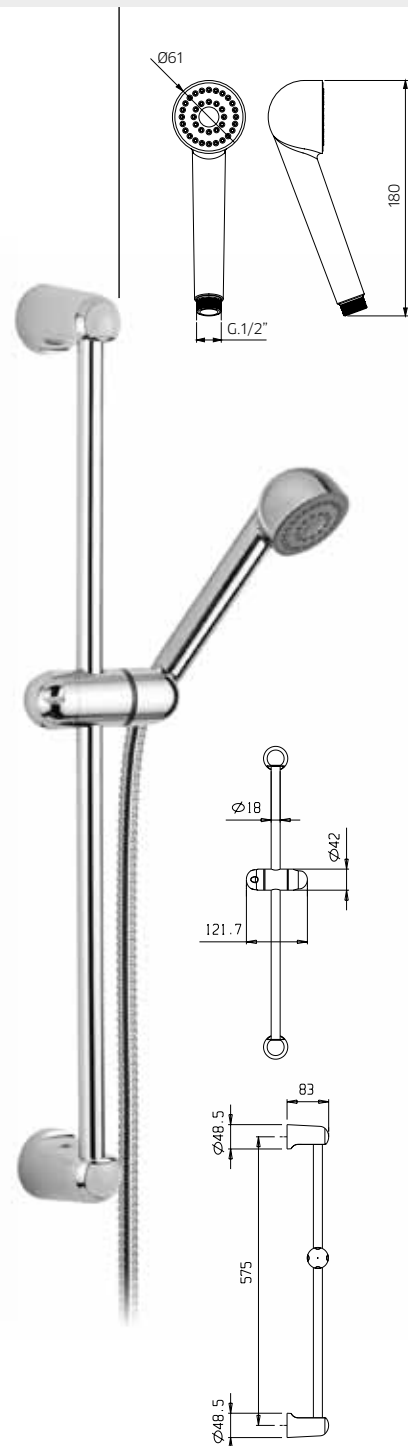

10 €66,50 10G €69,50 ■ box = 5 pz

**9920H9**

**992092**

**9920i1**

**9920i2**

**9920i0**

**9920i3**

Asta per doccia in ottone, Ø 25mm, con supporto doccia orientabile in abs, flessibile doppia aggraffatura 1,5m e doccetta in abs.