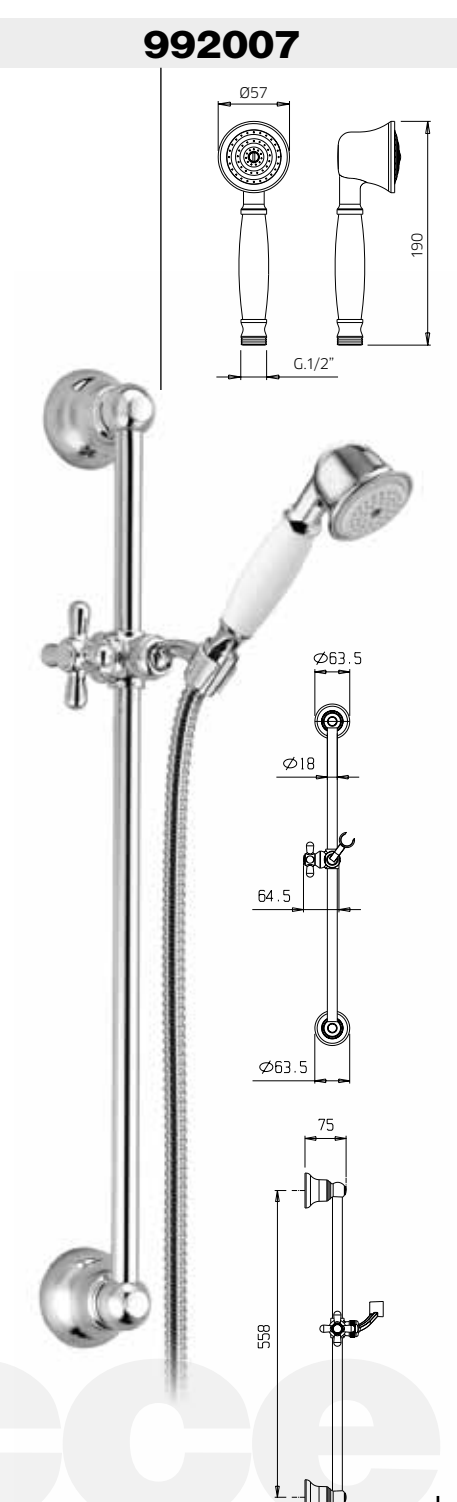

Asta per doccia in ottone, Ø 18mm, con supporto doccia orientabile in ottone, flessibile doppia aggraffatura 1,5m e doccetta in ottone.

Slide rail in brass, Ø 18mm, with swivel bracket in brass, flexible tube double fastening 1,5m, handshower in brass.

Barre de douche en laiton, Ø 18mm, avec support orientable en laiton, avec douchette en laiton, flexible double maille 1,5m.

Messing Dusche Stange, Ø 18mm, mit verstellbarer Brausehalter Missing, Handbrause Missing, und Brauseschlauch agraff 1,5m.

Barra ducha en latón, Ø 18mm, con soporte de ducha orientable en latón, flexible double grapado 1,5m y ducha de mano en latón.

10 €191,50 50 €383,00 51 €383,00 53 €478,75 ■ box = 5 pz

Asta per doccia in ottone, Ø 18mm, con supporto doccia orientabile in ottone, flessibile doppia aggraffatura 1,5m e doccetta in ottone.

Slide rail in brass, Ø 18mm, with swivel bracket in brass, flexible tube double fastening 1,5m, handshower in brass.

Barre de douche en laiton, Ø 18mm, avec support orientable en laiton, avec douchette en laiton, flexible double maille 1,5m.

Messing Dusche Stange, Ø 18mm, mit verstellbarer Brausehalter Missing, Handbrause Missing, und Brauseschlauch agraff 1,5m.

Barra ducha en latón, Ø 18mm, con soporte de ducha orientable en latón, flexible double grapado 1,5m y ducha de mano en latón.

10 €173,50 50 €347,00 51 €347,00 53 €433,75 ■ box = 5 pz

9920i4

9920i5

9920i6

9920i7

992008

992007