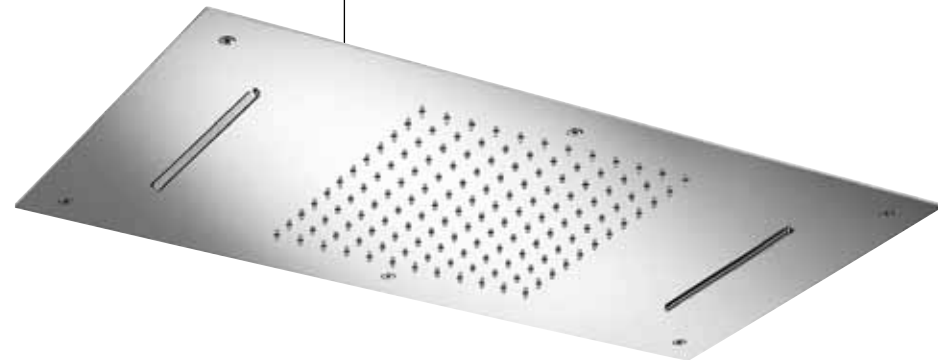

Soffione doccia rettangolare in inox, **700x380mm**, 2 uscite da **soffitto**.
Inox headshower, 700x380mm, 2 **ceiling** outlets.
Tête de douche en inox, 700x380mm, 2 sorties du **plafond**.
Inox Kopfdusche, 700x380mm, 2-Wegeumsteller von **Decke**.
Rociador en inox, 700x380mm, 2 salidas desde el **techo**.

10 € 2.090,00 ■ box = 1 pz

9926G5

[easy clean]