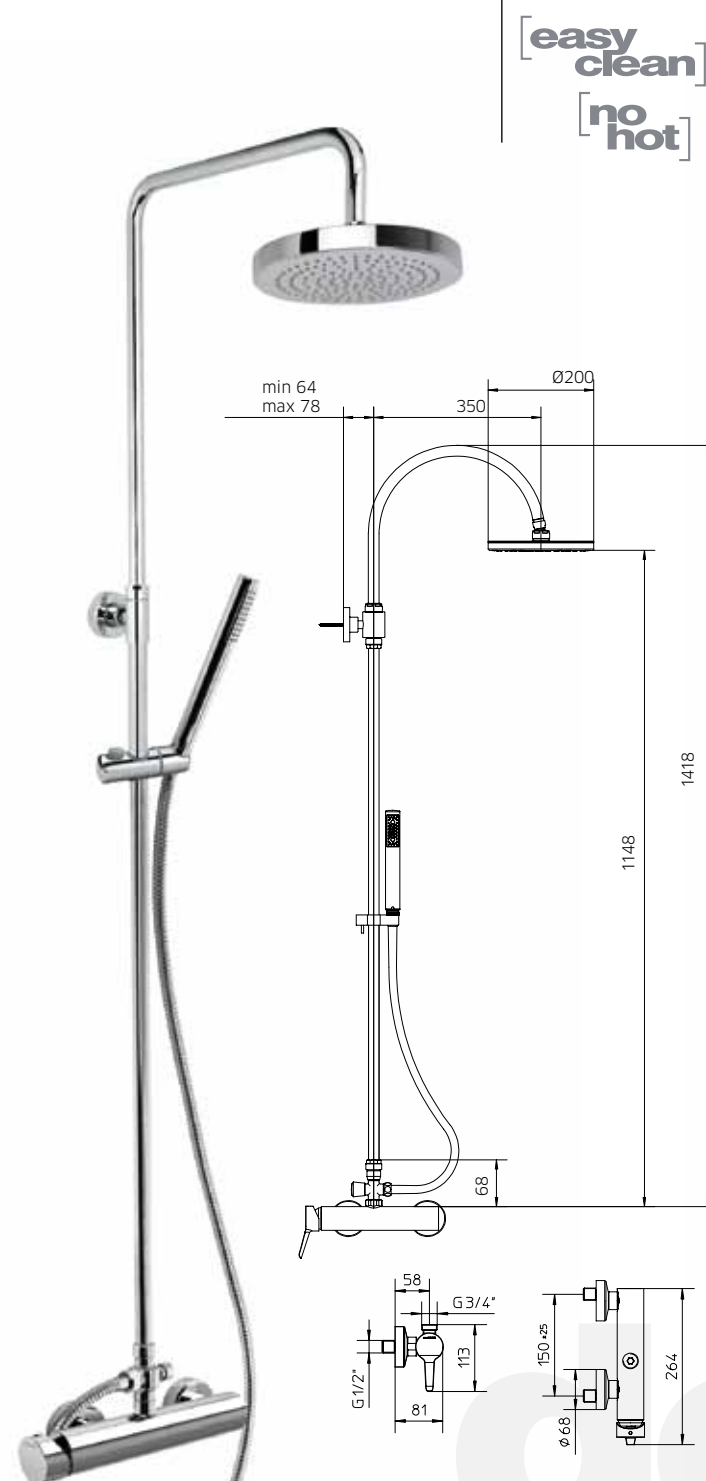

482125

[easy clean]
[no hot]