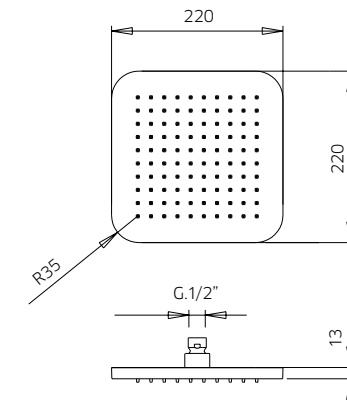

Soffione doccia rettangolare in inox, 390x260mm.
Inox headshower, 390x260mm.
Tête de douche en inox, 390x260mm.
Inox Kopfdusche, 390x260mm.
Rociador en inox, 390x260mm.

Soffione doccia rettangolare in ottone, 300x200mm.
Inox headshower, 300x200mm.
Tête de douche en inox, 300x200mm.
Inox Kopfdusche, 300x200mm.
Rociador en inox, 300x200mm.

10 € 725,00 ■ box = 4 pz

10 € 325,00 ■ box = 4 pz

Soffione doccia quadrato in ottone, angoli arrotondati, 220x220mm.
Brass headshower, 220x220mm.
Tête de douche en laiton, 220x220mm.
Messing Kopfdusche, 220x220mm.
Rociador en latón, 220x220mm.

Soffione doccia quadrato in abs, angoli arrotondati, 220x220mm.
Abs headshower, 220x220mm.
Tête de douche en abs, 220x220mm.
Abs Kopfdusche, 220x220mm.
Rociador en abs, 220x220mm.

10 € 275,00 ■ box = 4 pz

10 € 135,00 ■ box = 4 pz

9926H9

9926R3

9926i2

9926i1