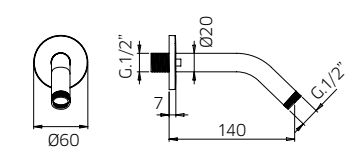

Braccio verticale in ottone 200mm.
Vertical 200mm brass arm.
Bras vertical en laiton de 200mm.
Vertikal Messing Arm 200mm.
Brazo vertical 200mm en latón.

Braccio verticale in ottone 300mm.
Vertical 300mm brass arm.
Bras vertical en laiton de 300mm.
Vertikal Messing Arm 300mm.
Brazo vertical 300mm en latón.

Braccio verticale in ottone 400mm.
Vertical 400mm brass arm.
Bras vertical en laiton de 400mm.
Vertikal Messing Arm 400mm.
Brazo vertical 400mm en latón.

10 € 37,00 ■ box = 60 pz

10 € 47,00 ■ box = 60 pz

10 € 67,00 ■ box = 60 pz

9926E3

992637

9926E4

Braccio verticale in ottone 150mm.
Vertical 150mm brass arm.
Bras vertical en laiton de 150mm.
Vertikal Messing Arm 150mm.
Brazo vertical 150mm en latón.

Braccio verticale in ottone 300mm.
Vertical 300mm brass arm.
Bras vertical en laiton de 300mm.
Vertikal Messing Arm 300mm.
Brazo vertical 300mm en latón.

Braccio verticale in ottone 500mm.
Vertical 500mm brass arm.
Bras vertical en laiton de 500mm.
Vertikal Messing Arm 500mm.
Brazo vertical 500mm en latón.

10 € 139,00 ■ box = 60 pz

10 € 159,00 ■ box = 60 pz

10 € 174,00 ■ box = 60 pz

9926M5

9926M6

9926M7

Braccio orizzontale Standard tondo in ottone 350mm.
Standard horizontal 350mm brass arm.
Bras horizontale Standard en laiton de 350mm.
Standard Waagerechtem Messing Arm 350mm.
Brazo horizontal Standard 350mm en latón.

10 € 17,00 ■ box = 60 pz

Braccio orizzontale Luxury tondo in ottone 350mm.
Luxury horizontal 350mm brass arm.
Bras horizontale Luxury en laiton de 350mm.
Luxury Waagerechtem Messing Arm 350mm.
Brazo horizontal Luxury 350mm en latón.

10 € 37,00   **50 € 74,00**
51 € 74,00   **53 € 92,00**
■ box = 60 pz