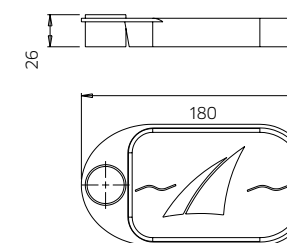

10 € 9,00 ■ box = 10 pz

10 € 7,00 ■ box = 10 pz

**9920E0**

**9920E1**

portasaponi

Doccetta in abs Ø 61mm.  
Handshower in abs Ø 61mm.  
Douchette en abs Ø 61mm.  
Handbrause abs Ø 61mm.  
Ducha de mano en abs Ø 61mm.