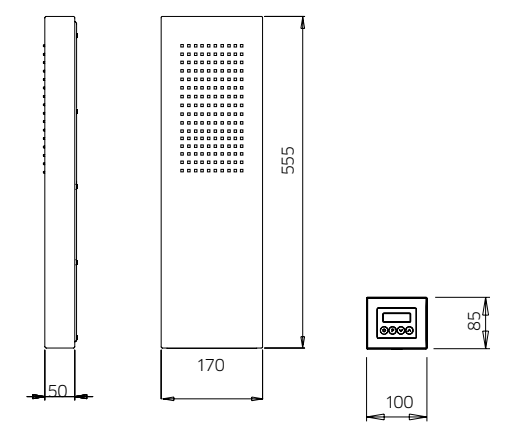

Inox Kopfdusche, 555x170mm, Wandmontage, mit Chromotherapie, mit Fernsteuerung.

Rociador en inox, 555x170mm, de pared, con cromoterapia, con mando a distancia.

10 € 2.850,00 ■ box = 2 pz.

9926F5

9926F6

9926F2