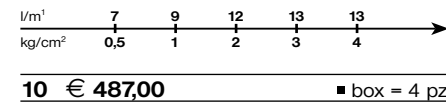

Rociador en latón, 300x300mm, con brazo horizontal 350mm en latón, con cromoterapia.

Soffione doccia quadrato in ottone, 200x200mm, braccio orizzontale in ottone 350mm, con cromoterapia.

Brass headshower, 200x200mm, horizontal 350mm brass arm, with chromotherapy.

Tête de douche en laiton, 200x200mm, bras horizontale en laiton de 350mm, avec chromothérapie.

Messing Kopfdusche 200x200mm, mit Waagerechtem Messing Arm 350mm, mit Chromotherapie.

Rociador en latón, 200x200mm, con brazo horizontal 350mm en latón, con cromoterapia.

Soffione doccia tondo in ottone, Ø 300mm, braccio orizzontale in ottone 350mm, con cromoterapia.

Brass headshower, Ø 300mm, horizontal 350mm brass arm, with chromotherapy.

Tête de douche en laiton, Ø 300mm, bras horizontale en laiton de 350mm, avec chromothérapie.

Messing Kopfdusche Ø 300mm, mit Waagerechtem Messing Arm 350mm, mit Chromotherapie.

Rociador en latón, Ø 300mm, con brazo horizontal 350mm en latón, con cromoterapia.

Soffione doccia tondo in ottone, Ø 200mm, braccio orizzontale in ottone 350mm, con cromoterapia.

Brass headshower, Ø 200mm, horizontal 350mm brass arm, with chromotherapy.

Tête de douche en laiton, Ø 200mm, bras horizontale en laiton de 350mm, avec chromothérapie.

Messing Kopfdusche Ø 200mm, mit Waagerechtem Messing Arm 350mm, mit Chromotherapie.

Rociador en latón, Ø 200mm, con brazo horizontal 350mm en latón, con cromoterapia.