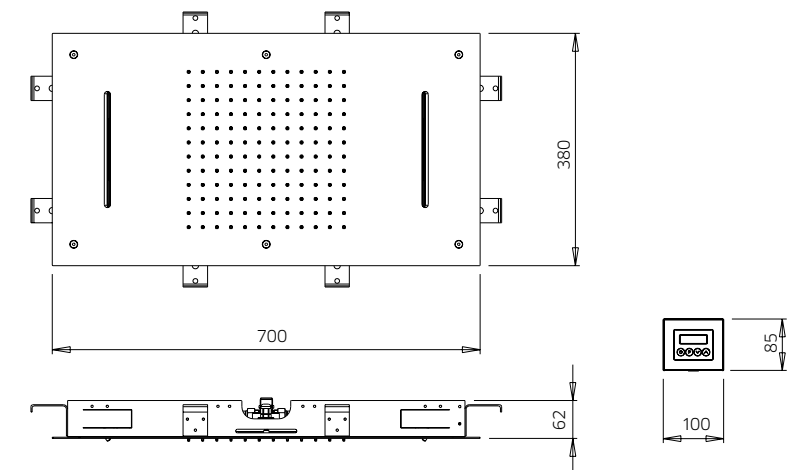

9926E8

chromo therapy
easy clean