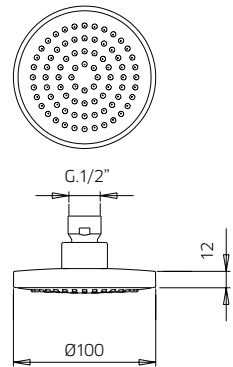

Soffione doccia tondo in abs, Ø 130mm.
Abs headshower, Ø 130mm.
Tête de douche en abs, Ø 130mm.
Abs Kopfdusche, Ø 130mm.
Rociador en abs, Ø 130mm.

Soffione doccia tondo in abs, Ø 130mm, 3 getti.
Abs headshower, Ø 130mm, 3 jets spray.
Tête de douche en abs, Ø 130mm, 3 jets.
Abs Kopfdusche, Ø 130mm, 3-Strahl.
Rociador en abs, Ø 130mm, 3 chorros.

Soffione doccia tondo in abs, Ø 100mm.
Abs headshower, Ø 100mm.
Tête de douche en abs, Ø 100mm.
Abs Kopfdusche, Ø 100mm.
Rociador en abs, Ø 100mm.

Soffione doccia tondo in abs, Ø 80mm.
Abs headshower, Ø 80mm.
Tête de douche en abs, Ø 80mm.
Abs Kopfdusche, Ø 80mm.
Rociador en abs, Ø 80mm.

Soffione doccia tondo in abs, Ø 80mm, 3 getti.
Abs headshower, Ø 80mm, 3 jets spray.
Tête de douche en abs, Ø 80mm, 3 jets.
Abs Kopfdusche, Ø 80mm, 3-Strahl.
Rociador en abs, Ø 80mm, 3 chorros.

10 € 42,00 ■ box = 8 pz

10 € 69,00 ■ box = 8 pz

10 € 35,00 ■ box = 8 pz

10 € 15,00 ■ box = 10 pz

10 € 20,00 ■ box = 10 pz

9926D9

9926R5

9926D8

9926R6

9926R7

Soffione doccia tondo in abs, Ø 110mm, 4 getti.
Abs headshower, Ø 110mm, 4 jets spray.
Tête de douche en abs, Ø 110mm, 4 jets.
Abs Kopfdusche, Ø 110mm, 4-Strahl.
Rociador en abs, Ø 110mm, 4 chorros.

10 € 30,00 ■ box = 10 pz

Soffione doccia tondo in abs, Ø 120mm, 5 getti.
Abs headshower, Ø 120mm, 5 jets spray.
Tête de douche en abs, Ø 120mm, 5 jets.
Abs Kopfdusche, Ø 120mm, 5-Strahl.
Rociador en abs, Ø 120mm, 5 chorros.

10 € 35,00 ■ box = 10 pz

9926R8

9926R9