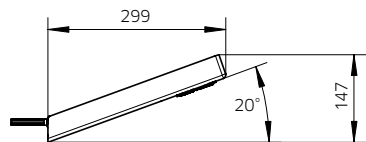

Soffione doccia in ceramica a 2 getti.
Ceramic headshower, 2 jets spray.
Pomme de douche en ceramique, 2 jets.
Keramik Kopfdusche, 2-Strahl.
Rociador de cerámica, 2 chorros.

Soffione doccia in ceramica a 1 getto.
Ceramic headshower, 1 jet spray.
Pomme de douche en ceramique, 1 jet.
Keramik Kopfdusche, 1-Strahl.
Rociador de cerámica, 1 chorro.

Soffione doccia in ceramica a 1 getto.
Ceramic headshower, 1 jet spray.
Pomme de douche en ceramique, 1 jet.
Keramik Kopfdusche, 1-Strahl.
Rociador de cerámica, 1 chorro.

10 € 289,00 ■ box = 4 pz

10 € 199,00 ■ box = 4 pz

10 € 389,00 ■ box = 2 pz

992678

[ceramica]

992679

[ceramica]

992680

[ceramica]

ceramica

soffioni
docce