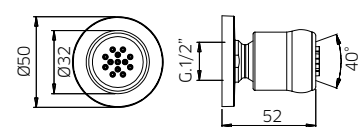

Supporto doccia fisso con erogazione, flessibile Gliss 1,5m e doccetta.

Fixed bracket with water delivery, flexible Gliss 1,5m and handshower.

Support mural fixe avec alimentation, flexible Gliss 1,5m et douchette.

Brausehalter mit Wasserversorgung, Braueschlauch Gliss 1,5m und Handbrause.

Soporte ducha fijo con toma de agua, flexible Gliss 1,5m y ducha de mano.

l/m	9	13	18	23	26
Kg/cm2	0,5	1	2	3	4
10	€ 103,50				
	■ box = 14 pz				

Supporto doccia fisso con erogazione, flessibile 1,5m e doccetta.

Fixed bracket with water delivery, flexible 1,5m and handshower.

Support mural fixe avec alimentation, flexible 1,5m et douchette.

Brausehalter mit Wasserversorgung, Braueschlauch 1,5m und Handbrause.

Soporte ducha fijo con toma de agua, flexible 1,5m y ducha de mano.

l/m	9	13	18	23	26
Kg/cm2	0,5	1	2	3	4
10	€ 75,00				
10G	€ 78,00				
	■ box = 14 pz				

Supporto doccia fisso con erogazione, flessibile 1,5m e doccetta.

Fixed bracket with water delivery, flexible 1,5m and handshower.

Support mural fixe avec alimentation, flexible 1,5m et douchette.

Brausehalter mit Wasserversorgung, Braueschlauch 1,5m und Handbrause.

Soporte ducha fijo con toma de agua, flexible 1,5m y ducha de mano.

l/m	9	13	18	23	26
Kg/cm2	0,5	1	2	3	4
10	€ 80,50				
50	€ 161,00				
51	€ 161,00				
53	€ 201,00				
	■ box = 14 pz				

9910A9

991023

991067

9926L4

Soffione laterale quadro in ottone, 42x42mm. Brass body spray, 42x42mm. Douche latéral en laiton, 42x42mm. Messing Seitenbrause, 42x42mm. Ducha lateral en latón, 42x42mm.

l/m	4	7	12	14	17
Kg/cm2	0,5	1	2	3	4
10	€ 49,00				
	■ box = 20 pz				

9926L5

Soffione laterale tondo in ottone-abs, Ø 50mm. Brass-Abs body spray, Ø 50mm. Douche latéral en laiton-abs, Ø 50mm. Messing-Abs Seitenbrause, Ø 50mm. Ducha lateral en latón-abs, Ø 50mm.

l/m	4	7	12	14	17
Kg/cm2	0,5	1	2	3	4
10	€ 29,00				
	■ box = 20 pz				

9926L6