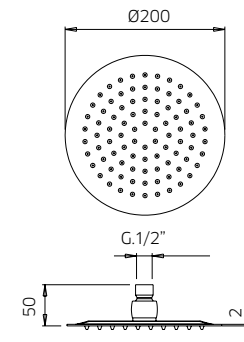

9926C6

992627

992675