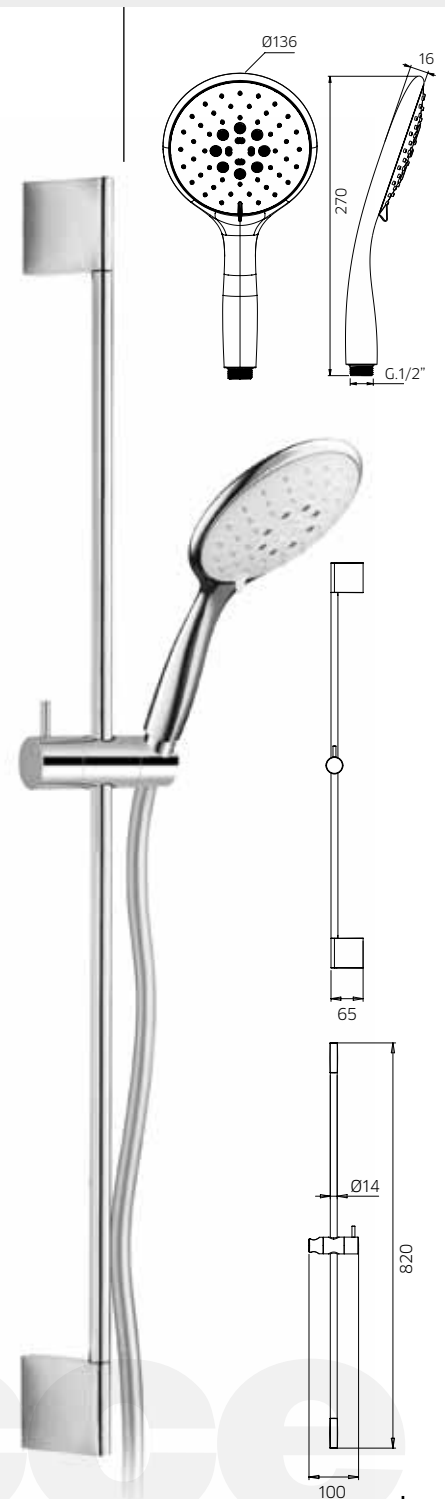

10 €155,50 10G €158,50 ■ box = 5 pz

**9920D0**

**9920D1**

**9920D2**

**9920D3**

**9920D4**

**9920D5**

Asta per doccia in ottone, Ø 20mm, con supporto doccia orientabile in abs, flessibile doppia aggraffatura 1,5m e doccetta in abs.