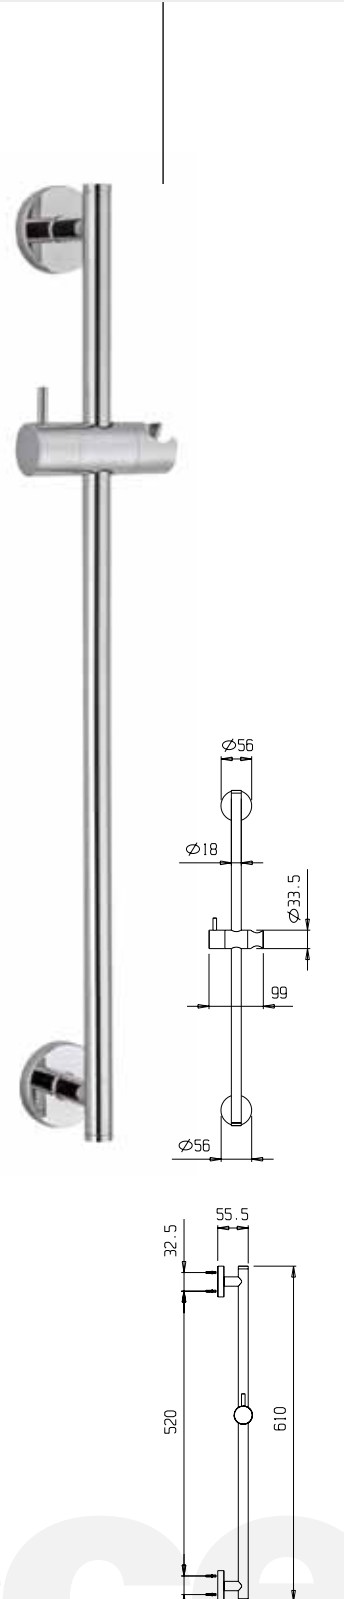

10 € 35,00 ■ box = 5 pz

**992041**

**992039**

**9920C3**

**992038**

**9920i8**

**992086**

Asta per doccia in ottone, Ø 25mm, con supporto doccia orientabile in abs.