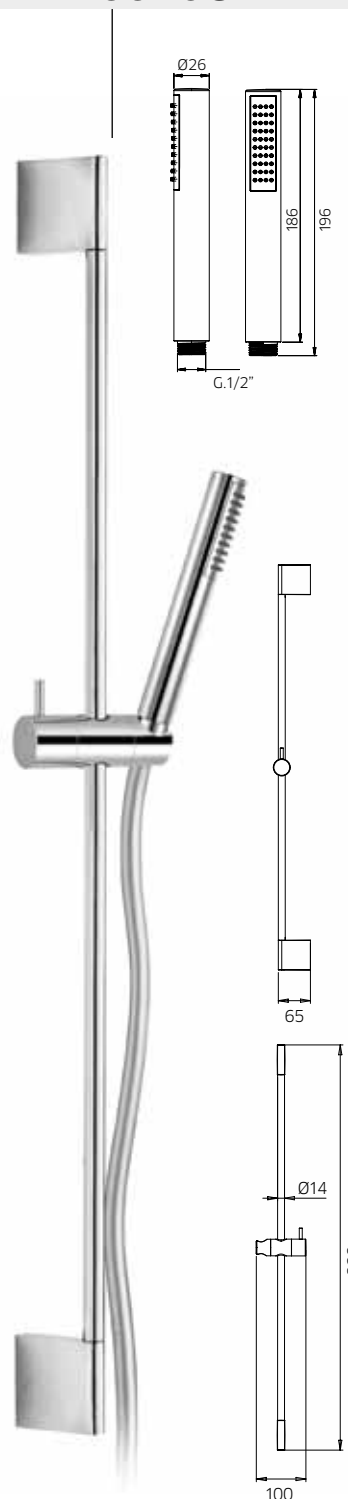

Barra ducha en latón, Ø 14mm, con soporte de ducha orientable en abs, flexible double grapado 1,5m y ducha de mano 3 chorros en abs.

10 €112,50 10G €115,50 ■ box = 5 pz

**9920C4**

**9920C5**

**992089**

**9920F0**