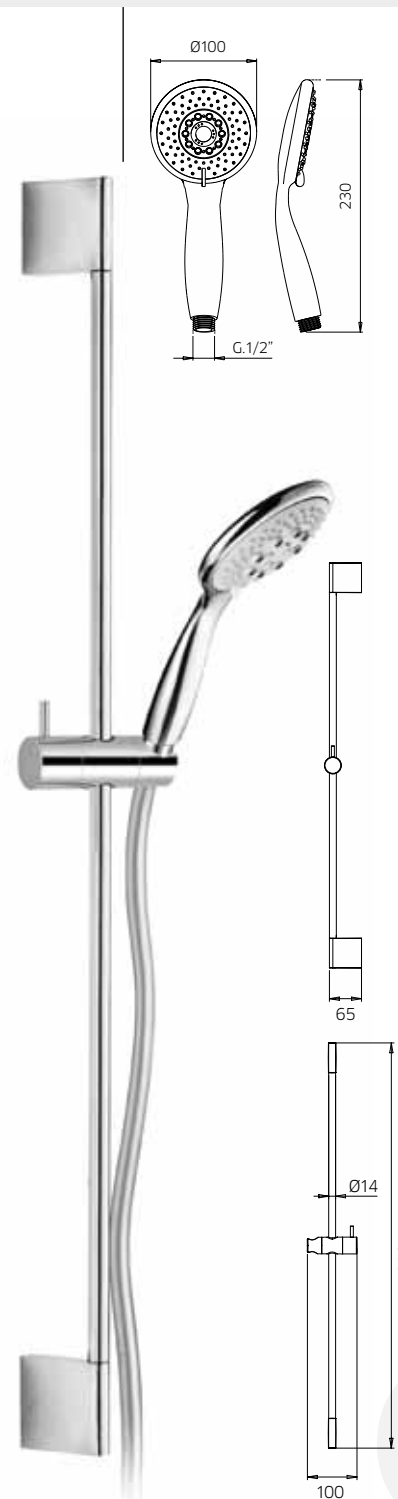

10 €155,50 10G €158,50 ■ box = 5 pz

**9920D0**

**9920D1**

**9920D2**

**9920D3**

**9920D4**

**9920D5**

Asta per doccia in ottone, Ø 20mm, con supporto doccia orientabile in abs, flessibile doppia aggraffatura 1,5m e doccetta in abs.