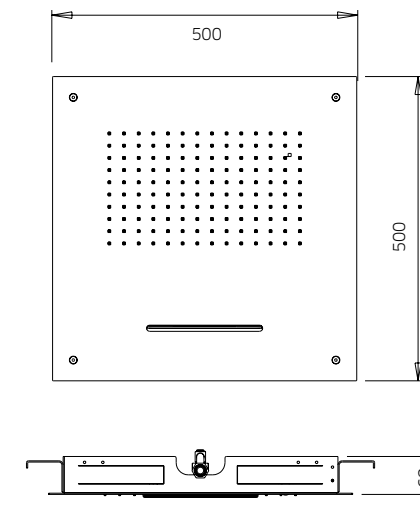

9926G7

[easy clean]