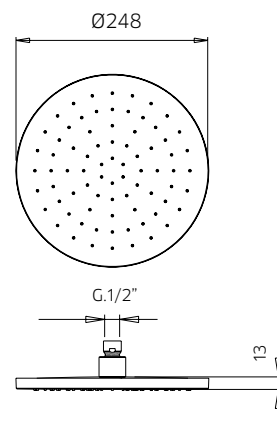

Soffione doccia tondo in inox, Ø 250mm, braccio orizzontale in ottone.
Inox headshower, Ø 250mm, horizontal brass arm.
Tête de douche en inox, Ø 250mm, bras horizontale en laiton.
Inox Kopfdusche, Ø 250mm, mit Waagerechtem Messing Arm.
Rociador en inox, Ø 250mm, brazo horizontal en latón.

Soffione doccia tondo in abs, Ø 250mm, braccio orizzontale in ottone.
Abs headshower, Ø 250mm, horizontal brass arm.
Tête de douche en abs, Ø 250mm, bras horizontale en laiton.
Abs Kopfdusche, Ø 250mm, mit Waagerechtem Messing Arm.
Rociador en abs, Ø 250mm, brazo horizontal en latón.

10 € 182,00 ■ box = 4 pz

10 € 152,00 ■ box = 4 pz

9926Q2

9926Q3