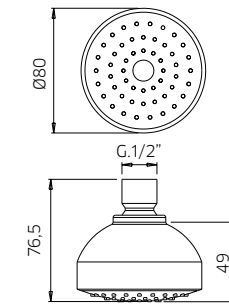

Rociador en abs, Ø 130mm, brazo horizontal en latón.

10 € 59,00 ■ box = 8 pz

Soffione doccia tondo in abs, Ø 130mm, 3 getti, braccio orizzontale in ottone.

Abs headshower, Ø 130mm, 3 jets spray, horizontal brass arm.

Tête de douche en abs, Ø 130mm, 3 jets, bras horizontale en laiton.

Abs Kopfdusche, Ø 130mm, 3-Strahl, mit Waagerechtem Messing Arm.

Rociador en abs, Ø 130mm, 3 chorros, brazo horizontal en latón.

10 € 86,00 ■ box = 8 pz

Soffione doccia tondo in abs, Ø 100mm, braccio orizzontale in ottone.

Abs headshower, Ø 100mm, horizontal brass arm.

Tête de douche en abs, Ø 100mm, bras horizontale en laiton.

Abs Kopfdusche, Ø 100mm, mit Waagerechtem Messing Arm.

Rociador en abs, Ø 100mm, brazo horizontal en latón.

10 € 52,00 ■ box = 8 pz

Soffione doccia tondo in abs, Ø 80mm, braccio orizzontale in ottone.

Abs headshower, Ø 80mm, horizontal brass arm.

Tête de douche en abs, Ø 80mm, bras horizontale en laiton.

Abs Kopfdusche, Ø 80mm, mit Waagerechtem Messing Arm.

Rociador en abs, Ø 80mm, brazo horizontal en latón.

10 € 32,00 ■ box = 8 pz

Soffione doccia tondo in abs, Ø 80mm, 3 getti, braccio orizzontale in ottone.

Abs headshower, Ø 80mm, 3 jets spray, horizontal brass arm.

Tête de douche en abs, Ø 80mm, 3 jets, bras horizontale en laiton.

Abs Kopfdusche, Ø 80mm, 3-Strahl, mit Waagerechtem Messing Arm.

Rociador en abs, Ø 80mm, 3 chorros, brazo horizontal en latón.

10 € 37,00 ■ box = 8 pz

9926D7

9926Q4

9926D6

9926Q5

9926Q6