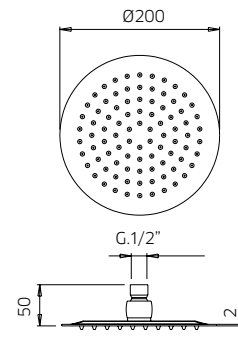

Soffione doccia tondo in inox, Ø 250mm.
Inox headshower, Ø 250mm.
Tête de douche en inox, Ø 250mm.
Inox Kopfdusche, Ø 250mm.
Rociador en inox, Ø 250mm.

Soffione doccia tondo in abs, Ø 250mm.
Abs headshower, Ø 250mm.
Tête de douche en abs, Ø 250mm.
Abs Kopfdusche, Ø 250mm.
Rociador en abs, Ø 250mm.

10 € 145,00 ■ box = 4 pz

10 € 115,00 ■ box = 4 pz

Soffione doccia tondo in inox, Ø 200mm.
Inox headshower, Ø 200mm.
Tête de douche en inox, Ø 200mm.
Inox Kopfdusche, Ø 200mm.
Rociador en inox, Ø 200mm.

Soffione doccia tondo in ottone, Ø 200mm.
Brass headshower, Ø 200mm.
Tête de douche en laiton, Ø 200mm.
Messing Kopfdusche, Ø 200mm.
Rociador en latón, Ø 200mm.

Soffione doccia tondo in abs, Ø 200mm.
Abs headshower, Ø 200mm.
Tête de douche en abs, Ø 200mm.
Abs Kopfdusche, Ø 200mm.
Rociador en abs, Ø 200mm.

10 € 125,00 ■ box = 8 pz

10 € 115,00 ■ box = 8 pz

10 € 75,00 ■ box = 8 pz

992686