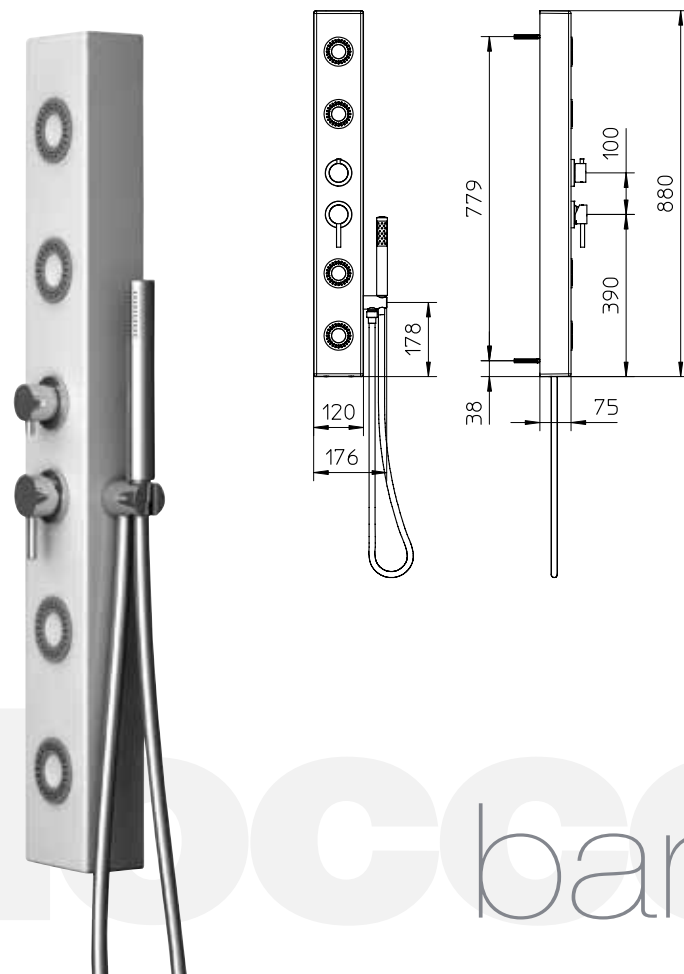

Columna de ducha de cerámica con mezclador termostático, desviador a 4 salidas, flexible Gliss 1,5m y ducha de mano.

10 € 1.829,00 ■ box = 1 pz

Colonna doccia in ceramica con miscelatore **monocomando**, deviatore a **4 uscite**, flessibile Gliss 1,5m e doccia.

Ceramic shower column with single control mixer, 4 outlets diverter, flexible tube Gliss 1,5m and handshower.

Colonne de douche céramique avec mitigeur monocommande, inverseur à 4 sorties, flexible Gliss 1,5m et douchette.

Keramik Dusch Säule mit Einhebelmischer, 4-Wegeumsteller, Brauseschlauch Gliss 1,5m und Handbrause.

Columna de ducha de cerámica con mezclador monomando, desviador a 4 salidas, flexible Gliss 1,5m y ducha de mano.

10 € 2.079,00 ■ box = 1 pz

Colonna doccia in ceramica con miscelatore **termostatico**, deviatore a **4 uscite**, flessibile Gliss 1,5m e doccia.

Ceramic shower column with thermostatic mixer, 4 outlets diverter, flexible tube Gliss 1,5m and handshower.

Colonne de douche céramique avec mitigeur thermostatique, inverseur à 4 sorties, flexible Gliss 1,5m et douchette.

Keramik Dusch Säule mit Thermostat-Mischer, 4-Wegeumsteller, Brauseschlauch Gliss 1,5m und Handbrause.

Columna de ducha de cerámica con mezclador termostático, desviador a 4 salidas, flexible Gliss 1,5m y ducha de mano.

10 € 2.159,00 ■ box = 1 pz

122515

doccia band

doccia band