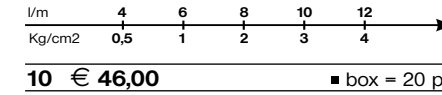

**991116**

[easy clean]

Doccetta in abs Ø 130mm.  
Handshower in abs Ø 130mm.  
Douchette en abs Ø 130mm.  
Handbrause abs Ø 130mm.  
Ducha de mano en abs Ø 130mm.

**991118**

[easy clean]

Doccetta in abs Ø 136mm.  
Handshower in abs Ø 136mm.  
Douchette en abs Ø 136mm.  
Handbrause abs Ø 136mm.  
Ducha de mano en abs Ø 136mm.