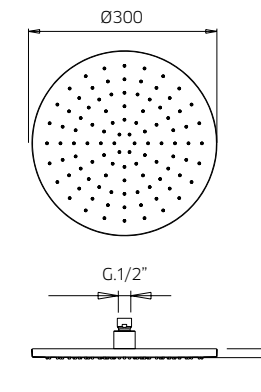

[easy clean]