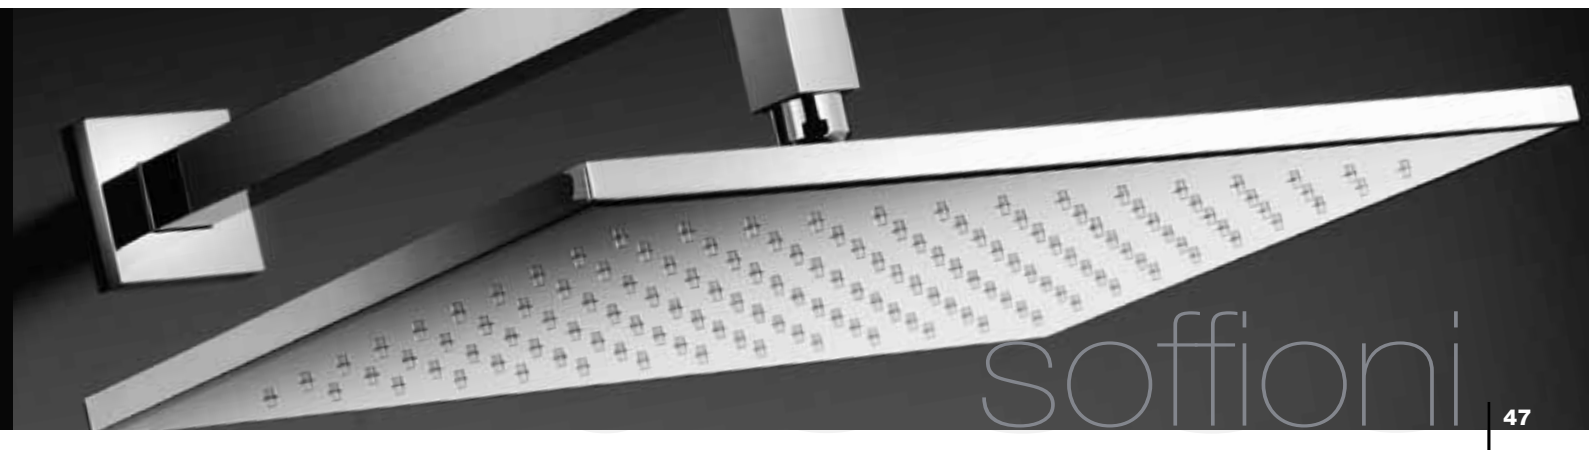

Soffione doccia quadro in inox, 250x250mm.
Inox headshower, 250x250mm.
Tête de douche en inox, 250x250mm.
Inox Kopfdusche, 250x250mm.
Rociador en inox, 250x250mm.

Soffione doccia quadro in inox, 200x200mm.
Inox headshower, 200x200mm.
Tête de douche en inox, 200x200mm.
Inox Kopfdusche, 200x200mm.
Rociador en inox, 200x200mm.

Soffione doccia quadrato in ottone, 200x200mm.
Brass headshower, 200x200mm.
Tête de douche en laiton, 200x200mm.
Messing Kopfdusche, 200x200mm.
Rociador en latón, 200x200mm.

Soffione doccia quadrato in abs, 200x200mm.
Abs headshower, 200x200mm.
Tête de douche en abs, 200x200mm.
Abs Kopfdusche, 200x200mm.
Rociador en abs, 200x200mm.

Soffione doccia quadrato in abs, 120x120mm.
Abs headshower, 120x120mm.
Tête de douche en abs, 120x120mm.
Abs Kopfdusche, 120x120mm.
Rociador en abs, 120x120mm.

10 € 185,00 ■ box = 4 pz

10 € 135,00 ■ box = 4 pz

10 € 125,00 ■ box = 8 pz

10 € 85,00 ■ box = 8 pz

10 € 59,00 ■ box = 8 pz

9926R1

9926B9

992636

992687

9926R2