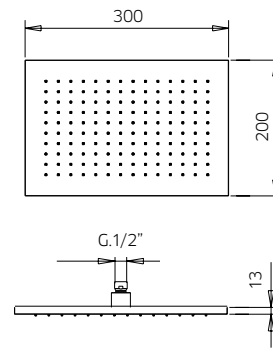

Inox headshower, 390x260mm, horizontal brass arm.

Tête de douche en inox, 390x260mm, bras horizontale en laiton.

Inox Kopfdusche, 390x260mm, mit Waagerechtem Messing Arm.

Rociador en inox, 390x260mm, brazo horizontal en latón.

10 € 762,00 ■ box = 4 pz

Soffione doccia rettangolare in ottone, 300x200mm, braccio orizzontale in ottone.

Brass headshower, 300x200mm, horizontal brass arm.

Tête de douche en laiton, 300x200mm, bras horizontale en laiton.

Messing Kopfdusche, 300x200mm, mit Waagerechtem Messing Arm.

Rociador en latón, 300x200mm, brazo horizontal en latón.

10 € 362,00 ■ box = 4 pz

Soffione doccia quadrato in ottone, 220x220mm, braccio orizzontale in ottone.

Brass headshower, 220x220mm, horizontal brass arm.

Tête de douche en laiton, 220x220mm, bras horizontale en laiton.

Messing Kopfdusche, 220x220mm, mit Waagerechtem Messing Arm.

Rociador en latón, 220x220mm, brazo horizontal en latón.

10 € 312,00 ■ box = 4 pz

Soffione doccia quadrato in abs, 220x220mm, braccio orizzontale in ottone.

Abs headshower, 220x220mm, horizontal brass arm.

Tête de douche en abs, 220x220mm, bras horizontale en laiton.

Abs Kopfdusche, 220x220mm, mit Waagerechtem Messing Arm.

Rociador en abs, 220x220mm, brazo horizontal en latón.

10 € 172,00 ■ box = 4 pz

9926P6

9926P7

9926P9

9926P8

[easy clean]

[easy clean]

[easy clean]

[easy clean]

soffion