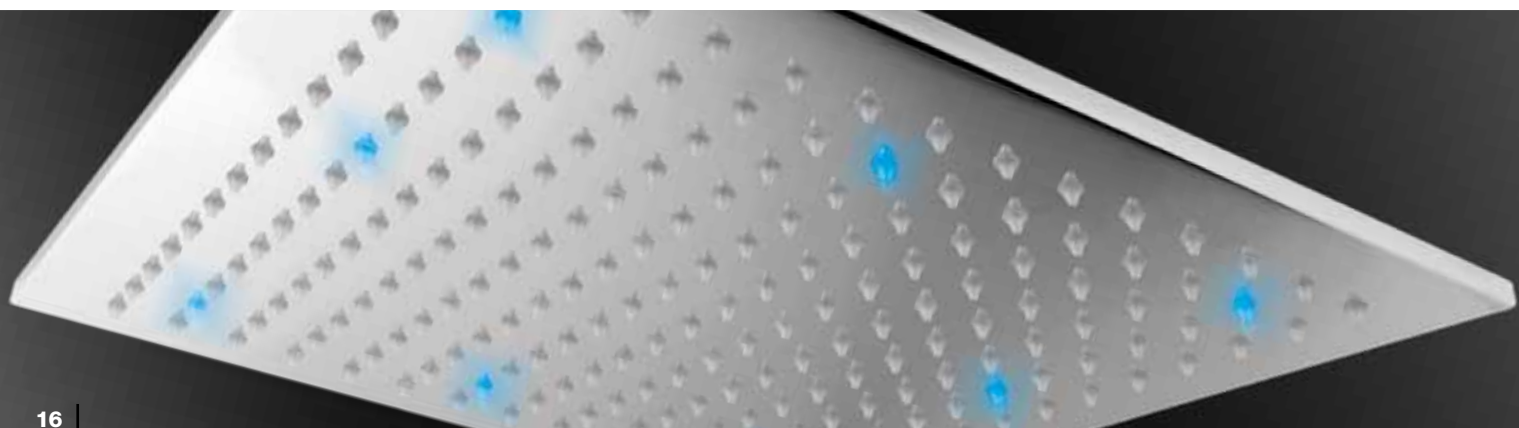

Tête de douche en laiton, 200x200mm, bras horizontale en laiton de 350mm, avec chromothérapie.

Messing Kopfdusche 200x200mm, mit Waagerechtem Messing Arm 350mm, mit Chromotherapie.

Rociador en latón, 200x200mm, con brazo horizontal 350mm en latón, con cromoterapia.

Soffione doccia tondo in ottone, Ø 300mm, braccio orizzontale in ottone 350mm, con cromoterapia.

Brass headshower, Ø 300mm, horizontal 350mm brass arm, with chromotherapy.

Tête de douche en laiton, Ø 300mm, bras horizontale en laiton de 350mm, avec chromothérapie.

Messing Kopfdusche Ø 300mm, mit Waagerechtem Messing Arm 350mm, mit Chromotherapie.

Rociador en latón, Ø 300mm, con brazo horizontal 350mm en latón, con cromoterapia.

Soffione doccia tondo in ottone, Ø 200mm, braccio orizzontale in ottone 350mm, con cromoterapia.

Brass headshower, Ø 200mm, horizontal 350mm brass arm, with chromotherapy.

Tête de douche en laiton, Ø 200mm, bras horizontale en laiton de 350mm, avec chromothérapie.

Messing Kopfdusche Ø 200mm, mit Waagerechtem Messing Arm 350mm, mit Chromotherapie.

Rociador en latón, Ø 200mm, con brazo horizontal 350mm en latón, con cromoterapia.

9926o4

9926o5

9926o6

9926o7

[chromo therapy] 8led
[no electricity]
[easy clean]

[chromo therapy] 8led
[no electricity]
[easy clean]

[chromo therapy] 8led
[no electricity]
[easy clean]

[chromo therapy] 8led
[no electricity]
[easy clean]