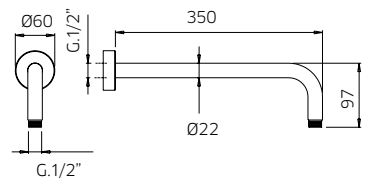

Rociador en abs, Ø 130mm, brazo horizontal en latón.

10 € 59,00 ■ box = 8 pz

Soffione doccia tondo in abs, Ø 130mm, 3 getti, braccio orizzontale in ottone.

Abs headshower, Ø 130mm, 3 jets spray, horizontal brass arm.

Tête de douche en abs, Ø 130mm, 3 jets, bras horizontale en laiton.

Abs Kopfdusche, Ø 130mm, 3-Strahl, mit Waagerechtem Messing Arm.

Rociador en abs, Ø 130mm, 3 chorros, brazo horizontal en latón.

10 € 86,00 ■ box = 8 pz

Soffione doccia tondo in abs, Ø 100mm, braccio orizzontale in ottone.

Abs headshower, Ø 100mm, horizontal brass arm.

Tête de douche en abs, Ø 100mm, bras horizontale en laiton.

Abs Kopfdusche, Ø 100mm, mit Waagerechtem Messing Arm.

Rociador en abs, Ø 100mm, brazo horizontal en latón.

10 € 52,00 ■ box = 8 pz

Soffione doccia tondo in abs, Ø 80mm, braccio orizzontale in ottone.

Abs headshower, Ø 80mm, horizontal brass arm.

Tête de douche en abs, Ø 80mm, bras horizontale en laiton.

Abs Kopfdusche, Ø 80mm, mit Waagerechtem Messing Arm.

Rociador en abs, Ø 80mm, brazo horizontal en latón.

10 € 32,00 ■ box = 8 pz

Soffione doccia tondo in abs, Ø 80mm, 3 getti, braccio orizzontale in ottone.

Abs headshower, Ø 80mm, 3 jets spray, horizontal brass arm.

Tête de douche en abs, Ø 80mm, 3 jets, bras horizontale en laiton.

Abs Kopfdusche, Ø 80mm, 3-Strahl, mit Waagerechtem Messing Arm.

Rociador en abs, Ø 80mm, 3 chorros, brazo horizontal en latón.

10 € 37,00 ■ box = 8 pz

9926D7

9926Q4

9926D6

9926Q5

9926Q6