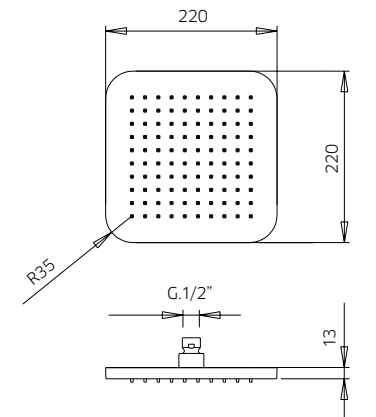

Inox headshower, 390x260mm, horizontal brass arm.

Tête de douche en inox, 390x260mm, bras horizontale en laiton.

Inox Kopfdusche, 390x260mm, mit Waagerechtem Messing Arm.

Rociador en inox, 390x260mm, brazo horizontal en latón.

10 € 762,00 ■ box = 4 pz

Soffione doccia rettangolare in ottone, 300x200mm, braccio orizzontale in ottone.

Brass headshower, 300x200mm, horizontal brass arm.

Tête de douche en laiton, 300x200mm, bras horizontale en laiton.

Messing Kopfdusche, 300x200mm, mit Waagerechtem Messing Arm.

Rociador en latón, 300x200mm, brazo horizontal en latón.

10 € 362,00 ■ box = 4 pz

Soffione doccia quadrato in ottone, 220x220mm, braccio orizzontale in ottone.

Brass headshower, 220x220mm, horizontal brass arm.

Tête de douche en laiton, 220x220mm, bras horizontale en laiton.

Messing Kopfdusche, 220x220mm, mit Waagerechtem Messing Arm.

Rociador en latón, 220x220mm, brazo horizontal en latón.

10 € 312,00 ■ box = 4 pz

Soffione doccia quadrato in abs, 220x220mm, braccio orizzontale in ottone.

Abs headshower, 220x220mm, horizontal brass arm.

Tête de douche en abs, 220x220mm, bras horizontale en laiton.

Abs Kopfdusche, 220x220mm, mit Waagerechtem Messing Arm.

Rociador en abs, 220x220mm, brazo horizontal en latón.

10 € 172,00 ■ box = 4 pz

9926P6

9926P7

9926P9

9926P8

[easy clean]

[easy clean]

[easy clean]

[easy clean]

soffion