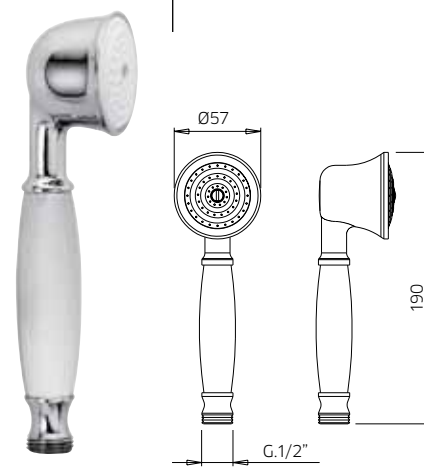

Doccetta in ottone, Ø 55mm.
Handshower in brass, Ø 55mm.
Douchette en laiton, Ø 55mm.
Messing Handbrause, Ø 55mm.
Ducha de mano en latón, Ø 55mm.

l/m	4	6	8	10	12
Kg/cm2	0,5	1	2	3	4
10	€ 21,00		50 € 42,00		
51	€ 42,00		53 € 52,50		
	■ box = 40 pz				

991120