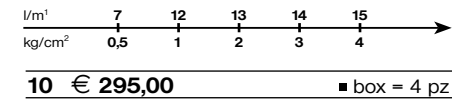

9926C1

Soffione doccia quadrato in inox, **500x500mm**.
Inox headshower, 500x500mm.
Tête de douche en inox, 500x500mm.
Inox Kopfdusche, 500x500mm.
Rociador en inox, 500x500mm.

Soffione doccia quadrato in inox, **400x400mm**.
Inox headshower, 400x400mm.
Tête de douche en inox, 400x400mm.
Inox Kopfdusche, 400x400mm.
Rociador en inox, 400x400mm.

Soffione doccia quadro in inox, **300x300mm**.
Inox headshower, 300x300mm.
Tête de douche en inox, 300x300mm.
Inox Kopfdusche, 300x300mm.
Rociador en inox, 300x300mm.

Soffione doccia quadrato in ottone, **300x300mm**.
Brass headshower, 300x300mm.
Tête de douche en laiton, 300x300mm.
Messing Kopfdusche, 300x300mm.
Rociador en latón, 300x300mm.