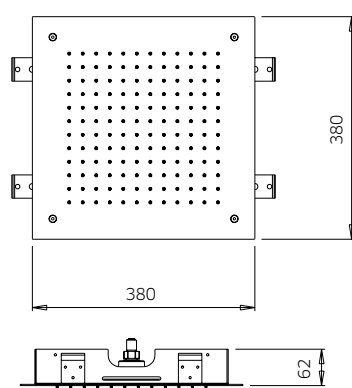

Soffione doccia quadrato in inox, 380x380mm, da **soffitto**, con cromoterapia, telecomando incluso.

Inox headshower, 380x380mm, **ceiling** installation, with chromotherapy, remote control included.

Tête de douche en inox, 380x380mm, montage **plafond**, avec chromothérapie, avec contrôle à distance.

Inox Kopfdusche, 380x380mm, **Decke** Montage, mit Chromotherapie, mit Fernsteuerung.

Rociador en inox, 380x380mm, montaje en **techo**, con cromoterapia, con mando a distancia.

10 € 2.190,00 ■ box = 2 pz

Soffione doccia tondo in inox, Ø 380mm, da **soffitto**, con cromoterapia, telecomando incluso.

Inox headshower, Ø 380mm, **ceiling** installation, with chromotherapy, remote control included.

Tête de douche en inox, Ø 380mm, montage **plafond**, avec chromothérapie, avec contrôle à distance.

Inox Kopfdusche, Ø 380mm, **Decke** Montage, mit Chromotherapie, mit Fernsteuerung.

Rociador en inox, Ø 380mm, montaje en **techo**, con cromoterapia, con mando a distancia.

10 € 2.090,00 ■ box = 2 pz

9926E9

9926F1