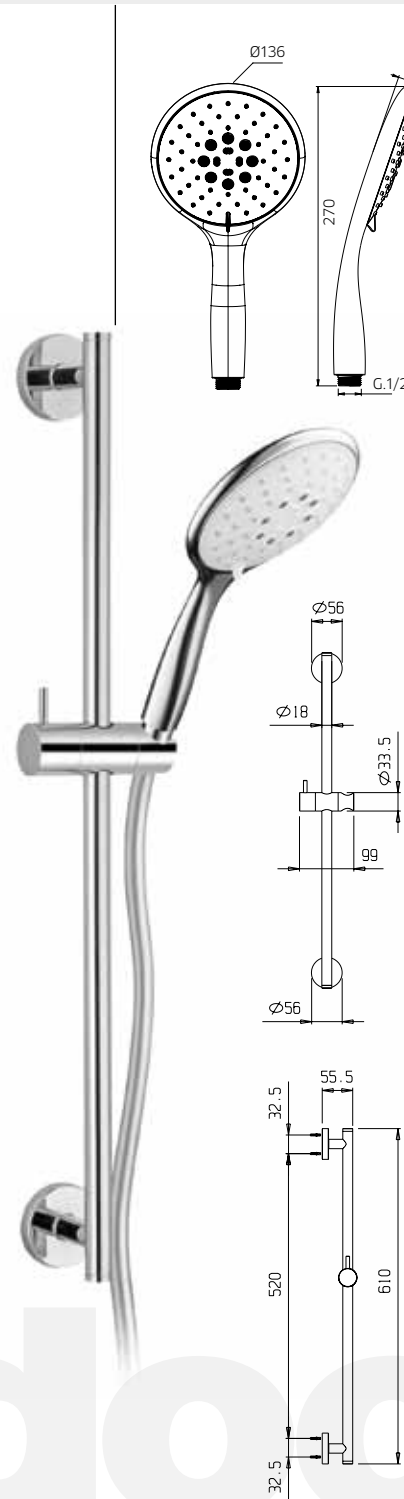

10 €114,50 10G €117,50 ■ box = 5 pz

9920B6

9920B7

9920B8

9920B9

9920C1

Asta per doccia in ottone, Ø 25mm, con supporto doccia orientabile in abs, flessibile doppia aggraffatura 1,5m e doccetta 3 getti in abs.