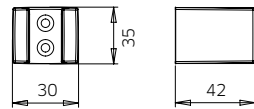

Supporto doccia fisso in ottone.
Fixed bracket in brass.
Support fixe en laiton.
Missing Brausehalter.
Soporte de ducha fijo en latón.

Supporto doccia fisso quadro in abs.
Fixed bracket in abs.
Support fixe en abs.
Abs Brausehalter.
Soporte de ducha fijo en abs.

Supporto doccia quadro orientabile in abs.
Swivel bracket in abs.
Support orientable en abs.
Abs Verstellbarer Brausehalter.
Soporte de ducha orientable en abs.

Supporto doccia tondo orientabile in abs.
Swivel bracket in abs.
Support orientable en abs.
Abs Verstellbarer Brausehalter.
Soporte de ducha orientable en abs.

Supporto doccia retrò orientabile in abs.
Retrò swivel bracket in abs.
Support retrò orientable en abs.
Abs Retrò Verstellbarer Brausehalter.
Soporte de ducha retrò orientable en abs.

10 € 29,00 ■ box = 50 pz

10 € 8,00 ■ box = 50 pz

10 € 18,00 ■ box = 50 pz

10 € 9,00 ■ box = 50 pz

10 € 5,00 ■ box = 50 pz

991045

991025

991026

991031

991081

Supporto doccia fisso tondo in ottone.
Fixed bracket in brass.
Support fixe en laiton.
Missing Brausehalter.
Soporte de ducha fijo en latón.

Supporto doccia fisso tondo in abs.
Fixed bracket in abs.
Support fixe en abs.
Abs Brausehalter.
Soporte de ducha fijo en abs.

Supporto doccia fisso tondo in abs.
Fixed bracket in abs.
Support fixe en abs.
Abs Brausehalter.
Soporte de ducha fijo en abs.

Supporto doccia fisso quadro in ottone, con erogazione.
Brass fixed bracket, with water delivery.
Support mural fixe en laiton, avec alimentation.
Missing Brausehalter mit Wasserversorgung.
Soporte ducha fijo en latón, con toma de agua.

Supporto doccia fisso tondo in ottone, con erogazione.
Brass fixed bracket, with water delivery.
Support mural fixe en laiton, avec alimentation.
Missing Brausehalter mit Wasserversorgung.
Soporte ducha fijo en latón, con toma de agua.