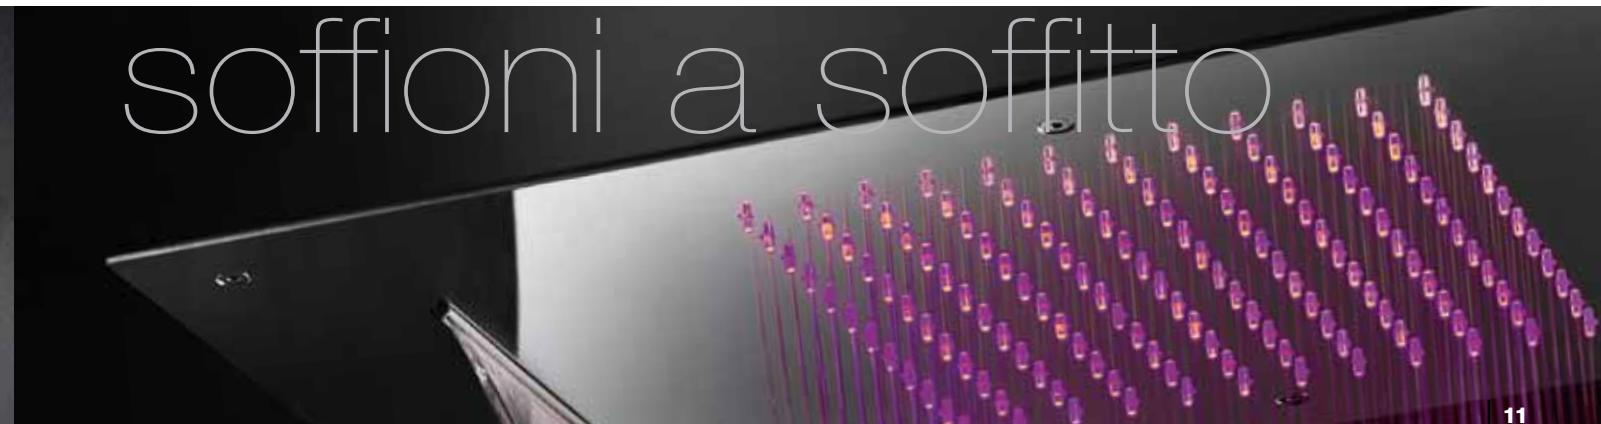

9926E8

chromo therapy
easy clean