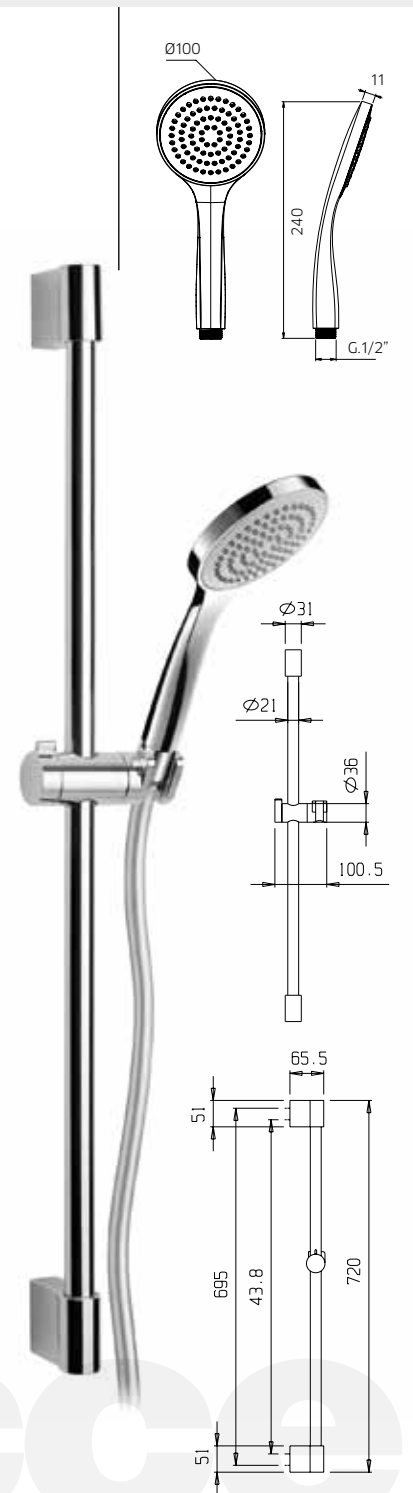

Asta per doccia in ottone, Ø 22mm, con supporto doccia orientabile in abs, flessibile doppia aggraffatura 1,5m e doccetta in abs.

Slide rail in brass, Ø 22mm, with swivel bracket in abs, flexible tube double fastening 1,5m, handshower in abs.

Barre de douche en laiton, Ø 22mm, avec support orientable en abs, avec douchette en abs, flexible double maille 1,5m.

Messing Dusche Stange, Ø 22mm, mit verstellbarer Brausehalter abs, Handbrause abs, und Brauseschlauch agraff 1,5m.

Barra ducha en latón, Ø 22mm, con soporte de ducha orientable en abs, flexible double grapado 1,5m y ducha de mano en abs.

10 €70,00 10G €73,00 ■ box = 5 pz

Asta per doccia in ottone, Ø 22mm, con supporto doccia orientabile in abs, flessibile doppia aggraffatura 1,5m e doccetta in abs.

Slide rail in brass, Ø 22mm, with swivel bracket in abs, flexible tube double fastening 1,5m, handshower in abs.

Barre de douche en laiton, Ø 22mm, avec support orientable en abs, avec douchette en abs, flexible double maille 1,5m.

Messing Dusche Stange, Ø 22mm, mit verstellbarer Brausehalter abs, Handbrause abs, und Brauseschlauch agraff 1,5m.

Barra ducha en latón, Ø 22mm, con soporte de ducha orientable en abs, flexible double grapado 1,5m y ducha de mano en abs.

10 €85,50 10G €88,50 ■ box = 5 pz

Asta per doccia in ottone, Ø 22mm, con supporto doccia orientabile in abs, flessibile doppia aggraffatura 1,5m e doccetta in abs.

Slide rail in brass, Ø 22mm, with swivel bracket in abs, flexible tube double fastening 1,5m, handshower in abs.

Barre de douche en laiton, Ø 22mm, avec support orientable en abs, avec douchette en abs, flexible double maille 1,5m.

Messing Dusche Stange, Ø 22mm, mit verstellbarer Brausehalter abs, Handbrause abs, und Brauseschlauch agraff 1,5m.