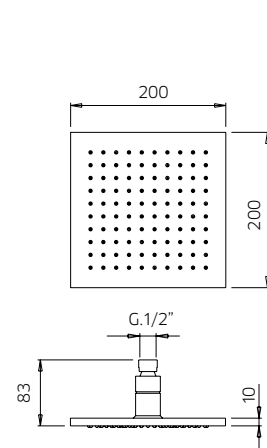

Tête de douche en laiton, 200x200mm, bras horizontale en laiton de 350mm, avec chromothérapie.

Messing Kopfdusche 200x200mm, mit Waagerechtem Messing Arm 350mm, mit Chromotherapie.

Rociador en latón, 200x200mm, con brazo horizontal 350mm en latón, con cromoterapia.

Soffione doccia tondo in ottone, Ø 300mm, braccio orizzontale in ottone 350mm, con cromoterapia.

Brass headshower, Ø 300mm, horizontal 350mm brass arm, with chromotherapy.

Tête de douche en laiton, Ø 300mm, bras horizontale en laiton de 350mm, avec chromothérapie.

Messing Kopfdusche Ø 300mm, mit Waagerechtem Messing Arm 350mm, mit Chromotherapie.

Rociador en latón, Ø 300mm, con brazo horizontal 350mm en latón, con cromoterapia.

Soffione doccia tondo in ottone, Ø 200mm, braccio orizzontale in ottone 350mm, con cromoterapia.

Brass headshower, Ø 200mm, horizontal 350mm brass arm, with chromotherapy.

Tête de douche en laiton, Ø 200mm, bras horizontale en laiton de 350mm, avec chromothérapie.

Messing Kopfdusche Ø 200mm, mit Waagerechtem Messing Arm 350mm, mit Chromotherapie.

Rociador en latón, Ø 200mm, con brazo horizontal 350mm en latón, con cromoterapia.

9926o4

9926o5

9926o6

9926o7

[chromo therapy] 8led
[no electricity]
[easy clean]

[chromo therapy] 8led
[no electricity]
[easy clean]

[chromo therapy] 8led
[no electricity]
[easy clean]

[chromo therapy] 8led
[no electricity]
[easy clean]