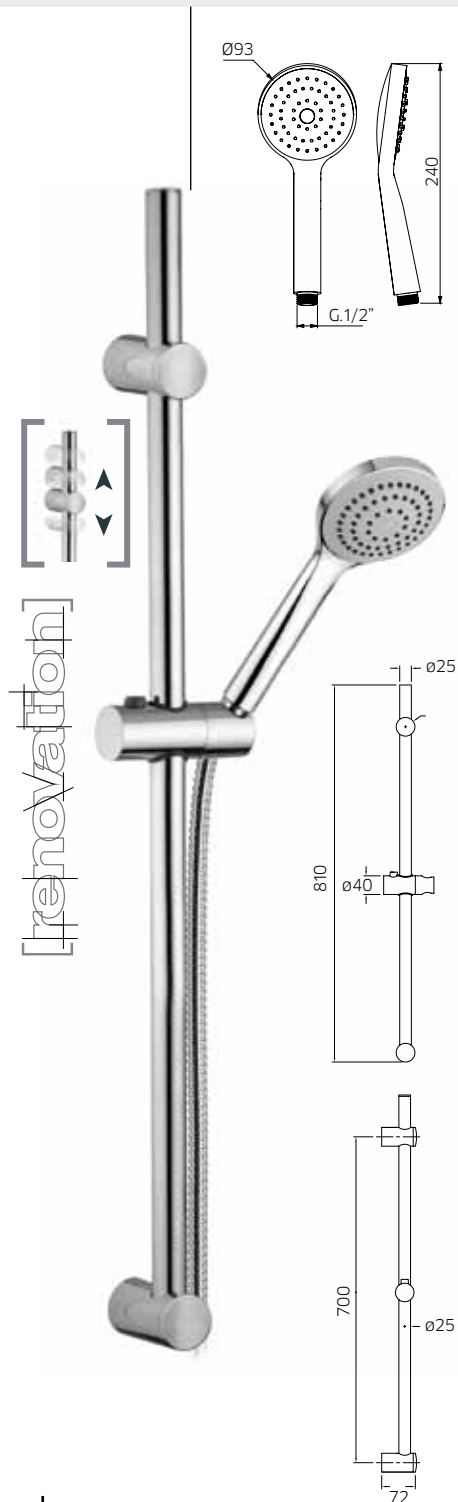

Asta per doccia in ottone, Ø 18mm, con supporto doccia orientabile in ottone, flessibile doppia aggraffatura 1,5m e doccetta in ottone.

Slide rail in brass, Ø 18mm, with swivel bracket in brass, flexible tube double fastening 1,5m, handshower in brass.

Barre de douche en laiton, Ø 18mm, avec support orientable en laiton, avec douchette en laiton, flexible double maille 1,5m.

Messing Dusche Stange, Ø 18mm, mit verstellbarer Brausehalter Missing, Handbrause Missing, und Brauseschlauch agraff 1,5m.

Barra ducha en latón, Ø 18mm, con soporte de ducha orientable en latón, flexible double grapado 1,5m y ducha de mano en latón.

10 €191,50 50 €383,00 51 €383,00 53 €478,75 ■ box = 5 pz

Asta per doccia in ottone, Ø 18mm, con supporto doccia orientabile in ottone, flessibile doppia aggraffatura 1,5m e doccetta in ottone.

Slide rail in brass, Ø 18mm, with swivel bracket in brass, flexible tube double fastening 1,5m, handshower in brass.

Barre de douche en laiton, Ø 18mm, avec support orientable en laiton, avec douchette en laiton, flexible double maille 1,5m.

Messing Dusche Stange, Ø 18mm, mit verstellbarer Brausehalter Missing, Handbrause Missing, und Brauseschlauch agraff 1,5m.

Barra ducha en latón, Ø 18mm, con soporte de ducha orientable en latón, flexible double grapado 1,5m y ducha de mano en latón.

10 €173,50 50 €347,00 51 €347,00 53 €433,75 ■ box = 5 pz

9920i4

9920i5

9920i6

9920i7

992008

992007