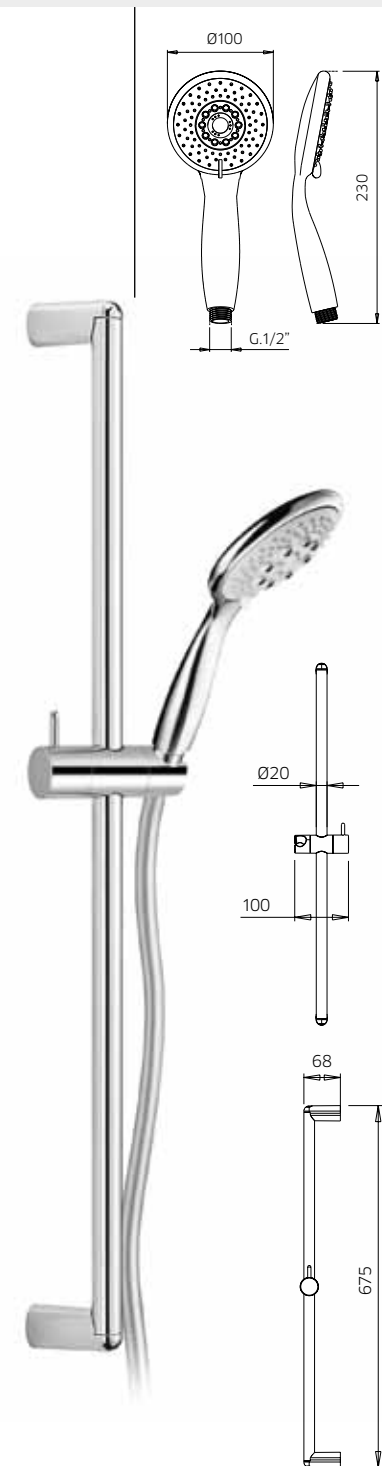

**10 €138,50 10G €141,50** ■ box = 5 pz

**9920A3**

**9920A4**

**9920A5**

**9920A6**

**9920A7**

**9920A8**

Asta per doccia in ottone, Ø 22mm, con supporto doccia orientabile in abs, flessibile doppia aggraffatura 1,5m e doccetta in abs.