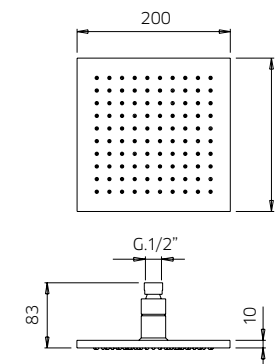

Soffione doccia quadrato in inox, 250x250mm, braccio orizzontale in ottone.
Inox headshower, 250x250mm, horizontal brass arm.
Tête de douche en inox, 250x250mm, bras horizontale en laiton.
Inox Kopfdusche, 250x250mm, mit Waagerechtem Messing Arm.
Rociador en inox, 250x250mm, brazo horizontal en latón.

Soffione doccia quadrato in inox, 200x200mm, braccio orizzontale in ottone.
Inox headshower, 200x200mm, horizontal brass arm.
Tête de douche en inox, 200x200mm, bras horizontale en laiton.
Inox Kopfdusche, 200x200mm, mit Waagerechtem Messing Arm.
Rociador en inox, 200x200mm, brazo horizontal en latón.

Soffione doccia quadrato in ottone, 200x200mm, braccio orizzontale in ottone.
Brass headshower, 200x200mm, horizontal brass arm.
Tête de douche en laiton, 200x200mm, bras horizontale en laiton.
Messing Kopfdusche, 200x200mm, mit Waagerechtem Messing Arm.
Rociador en latón, 200x200mm, brazo horizontal en latón.

Soffione doccia quadrato in abs, 200x200mm, braccio orizzontale in ottone.
Abs headshower, 200x200mm, horizontal brass arm.
Tête de douche en abs, 200x200mm, bras horizontale en laiton.
Abs Kopfdusche, 200x200mm, mit Waagerechtem Messing Arm.
Rociador en abs, 200x200mm, brazo horizontal en latón.

Soffione doccia quadrato in abs, 120x120mm, braccio orizzontale in ottone.
Abs headshower, 120x120mm, horizontal brass arm.
Tête de douche en abs, 120x120mm, bras horizontale en laiton.
Abs Kopfdusche, 120x120mm, mit Waagerechtem Messing Arm.
Rociador en abs, 120x120mm, brazo horizontal en latón.

soffioni