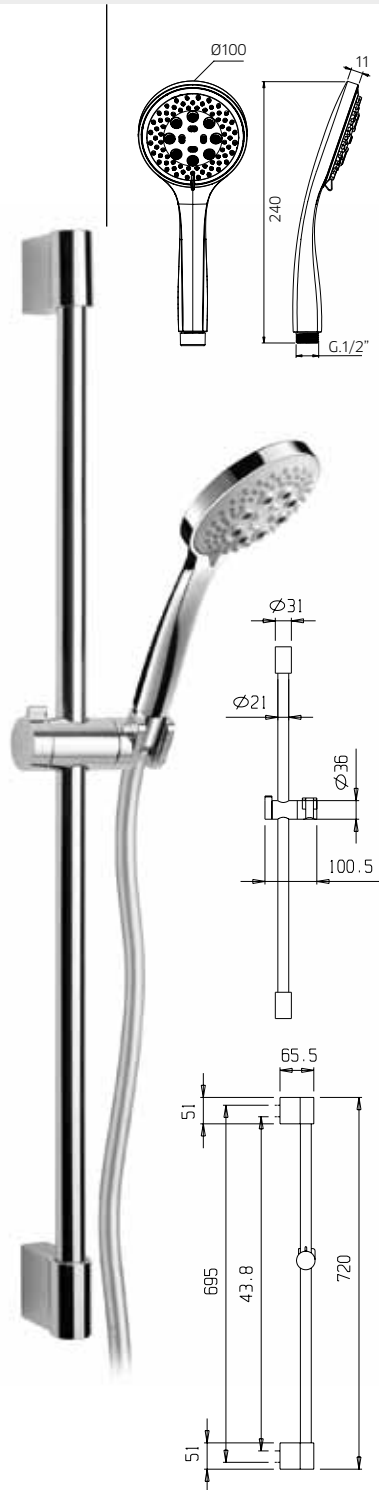

Barra ducha en latón, Ø 22mm, con soporte de ducha orientable en abs, flexible double grapado 1,5m y ducha de mano en abs.

10 €91,00 10G €94,00 ■ box = 5 pz

Asta per doccia in ottone, Ø 22mm, con supporto doccia orientabile in abs, flessibile doppia aggraffatura 1,5m e doccetta in abs.

Slide rail in brass, Ø 22mm, with swivel bracket in abs, flexible tube double fastening 1,5m, handshower in abs.

Barre de douche en laiton, Ø 22mm, avec support orientable en abs, avec douchette en abs, flexible double maille 1,5m.

Messing Dusche Stange, Ø 22mm, mit verstellbarer Brausehalter abs, Handbrause abs, und Brauseschlauch agraff 1,5m.

Barra ducha en latón, Ø 22mm, con soporte de ducha orientable en abs, flexible double grapado 1,5m y ducha de mano en abs.

10 €85,50 10G €88,50 ■ box = 5 pz

Asta per doccia in ottone, Ø 22mm, con supporto doccia orientabile in abs, flessibile doppia aggraffatura 1,5m e doccetta in abs.

Slide rail in brass, Ø 22mm, with swivel bracket in abs, flexible tube double fastening 1,5m, handshower in abs.

Barre de douche en laiton, Ø 22mm, avec support orientable en abs, avec douchette en abs, flexible double maille 1,5m.

Messing Dusche Stange, Ø 22mm, mit verstellbarer Brausehalter abs, Handbrause abs, und Brauseschlauch agraff 1,5m.

Barra ducha en latón, Ø 22mm, con soporte de ducha orientable en abs, flexible double grapado 1,5m y ducha de mano en abs.

10 €98,50 10G €101,50 ■ box = 5 pz

9920F8