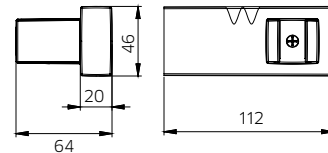

Supporto doccia fisso in ottone.
Fixed bracket in brass.
Support fixe en laiton.
Missing Brausehalter.
Soporte de ducha fijo en latón.

Supporto doccia fisso quadro in abs.
Fixed bracket in abs.
Support fixe en abs.
Abs Brausehalter.
Soporte de ducha fijo en abs.

Supporto doccia quadro orientabile in abs.
Swivel bracket in abs.
Support orientable en abs.
Abs Verstellbarer Brausehalter.
Soporte de ducha orientable en abs.

Supporto doccia tondo orientabile in abs.
Swivel bracket in abs.
Support orientable en abs.
Abs Verstellbarer Brausehalter.
Soporte de ducha orientable en abs.

Supporto doccia retrò orientabile in abs.
Retrò swivel bracket in abs.
Support retrò orientable en abs.
Abs Retrò Verstellbarer Brausehalter.
Soporte de ducha retrò orientable en abs.

10 € 29,00 ■ box = 50 pz

10 € 8,00 ■ box = 50 pz

10 € 18,00 ■ box = 50 pz

10 € 9,00 ■ box = 50 pz

10 € 5,00 ■ box = 50 pz

991045

991025

991026

991031

991081

Supporto doccia fisso tondo in ottone.
Fixed bracket in brass.
Support fixe en laiton.
Missing Brausehalter.
Soporte de ducha fijo en latón.

Supporto doccia fisso tondo in abs.
Fixed bracket in abs.
Support fixe en abs.
Abs Brausehalter.
Soporte de ducha fijo en abs.

Supporto doccia fisso tondo in abs.
Fixed bracket in abs.
Support fixe en abs.
Abs Brausehalter.
Soporte de ducha fijo en abs.

Supporto doccia fisso quadro in ottone, con erogazione.
Brass fixed bracket, with water delivery.
Support mural fixe en laiton, avec alimentation.
Missing Brausehalter mit Wasserversorgung.
Soporte ducha fijo en latón, con toma de agua.

Supporto doccia fisso tondo in ottone, con erogazione.
Brass fixed bracket, with water delivery.
Support mural fixe en laiton, avec alimentation.
Missing Brausehalter mit Wasserversorgung.
Soporte ducha fijo en latón, con toma de agua.