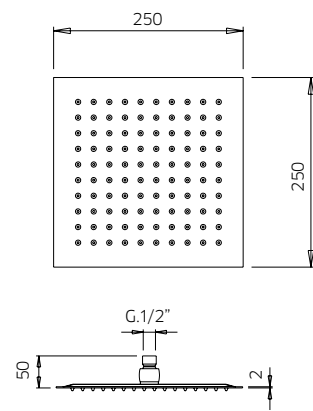

Soffione doccia quadrato in inox, 200x200mm, braccio orizzontale in ottone.
Inox headshower, 200x200mm, horizontal brass arm.
Tête de douche en inox, 200x200mm, bras horizontale en laiton.
Inox Kopfdusche, 200x200mm, mit Waagerechtem Messing Arm.
Rociador en inox, 200x200mm, brazo horizontal en latón.

Soffione doccia quadrato in ottone, 200x200mm, braccio orizzontale in ottone.
Brass headshower, 200x200mm, horizontal brass arm.
Tête de douche en laiton, 200x200mm, bras horizontale en laiton.
Messing Kopfdusche, 200x200mm, mit Waagerechtem Messing Arm.
Rociador en latón, 200x200mm, brazo horizontal en latón.

Soffione doccia quadrato in abs, 200x200mm, braccio orizzontale in ottone.
Abs headshower, 200x200mm, horizontal brass arm.
Tête de douche en abs, 200x200mm, bras horizontale en laiton.
Abs Kopfdusche, 200x200mm, mit Waagerechtem Messing Arm.
Rociador en abs, 200x200mm, brazo horizontal en latón.

Soffione doccia quadrato in abs, 120x120mm, braccio orizzontale in ottone.
Abs headshower, 120x120mm, horizontal brass arm.
Tête de douche en abs, 120x120mm, bras horizontale en laiton.
Abs Kopfdusche, 120x120mm, mit Waagerechtem Messing Arm.
Rociador en abs, 120x120mm, brazo horizontal en latón.

soffioni