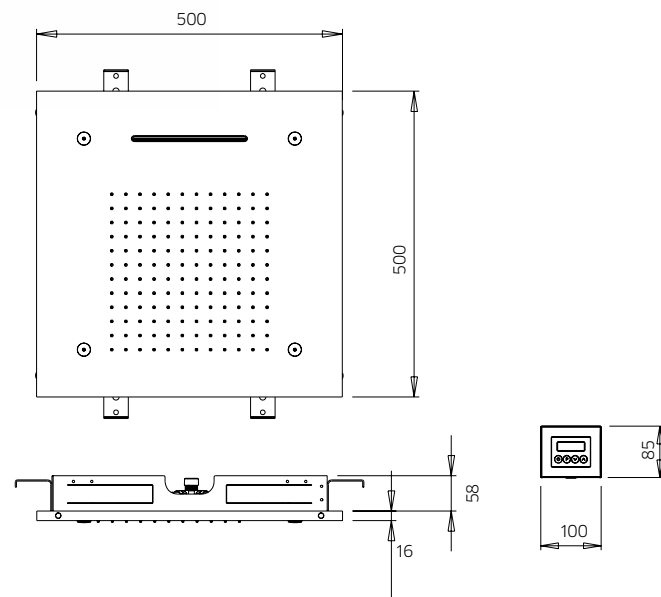

Soffione doccia quadrato in inox, **500x500mm**, 3 uscite da **soffitto**, con cromoterapia, telecomando incluso.

Inox headshower, 500x500mm, 3 **ceiling** outlets, with chromotherapy, remote control included.

Tête de douche en inox, 500x500mm, 3 sorties du **plafond**, avec chromothérapie, avec contrôle à distance.

Inox Kopfdusche, 500x500mm, 3-Wegeumsteller von **Decke**, mit Chromotherapie, mit Fernsteuerung.

Rociador en inox, 500x500mm, 3 salidas desde el **techo**, con cromoterapia, con mando a distancia.

10 € 3.790,00 ■ box = 1 pz.

9926E7

chromo therapy
easy clean