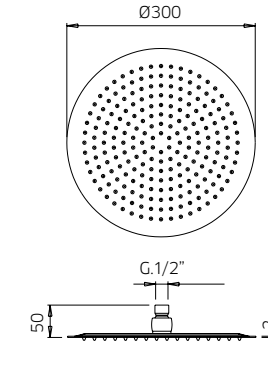

Inox headshower, Ø 400mm, horizontal brass arm.

Tête de douche en inox, Ø 400mm, bras horizontale en laiton.

Inox Kopfdusche, Ø 400mm, mit Waagerechtem Messing Arm.

Rociador en inox, Ø 400mm, brazo horizontal en latón.

l/m³	7	12	13	14	15
kg/cm²	0,5	1	2	3	4

10 € 722,00 ■ box = 2 pz

Soffione doccia tondo in inox, Ø 300mm, braccio orizzontale in ottone.

Inox headshower, Ø 300mm, horizontal brass arm.

Tête de douche en inox, Ø 300mm, bras horizontale en laiton.

Inox Kopfdusche, Ø 300mm, mit Waagerechtem Messing Arm.

Rociador en inox, Ø 300mm, brazo horizontal en latón.

l/m³	7	12	13	14	15
kg/cm²	0,5	1	2	3	4

10 € 282,00 ■ box = 4 pz

Soffione doccia tondo in ottone, Ø 300mm, braccio orizzontale in ottone.

Brass headshower, Ø 300mm, horizontal brass arm.

Tête de douche en laiton, Ø 300mm, bras horizontale en laiton.

Messing Kopfdusche, Ø 300mm, mit Waagerechtem Messing Arm.

Rociador en latón, Ø 300mm, brazo horizontal en latón.

l/m³	7	12	13	14	15
kg/cm²	0,5	1	2	3	4

10 € 332,00 ■ box = 4 pz

Soffione doccia tondo in abs, Ø 300mm, braccio orizzontale in ottone.

Abs headshower, Ø 300mm, horizontal brass arm.

Tête de douche en abs, Ø 300mm, bras horizontale en laiton.

Abs Kopfdusche, Ø 300mm, mit Waagerechtem Messing Arm.

Rociador en abs, Ø 300mm, brazo horizontal en latón.

l/m³	7	12	13	14	15
kg/cm²	0,5	1	2	3	4

10 € 202,00 ■ box = 4 pz

9926Q0

9926Q1

9926C7

9926B2

9926B1

[easy clean]

[easy clean]

[easy clean]

[easy clean]

[easy clean]

softioni