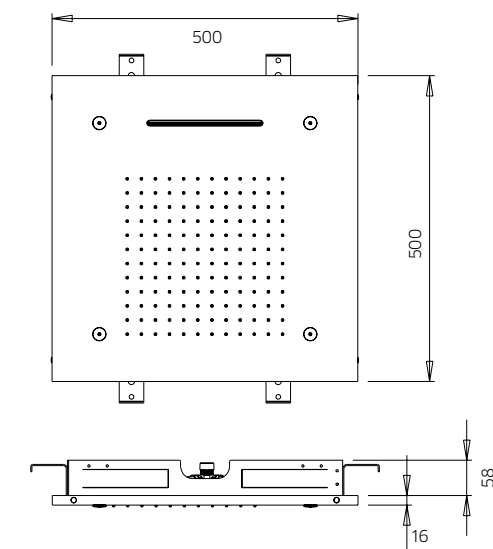

9926G8

[easy clean]