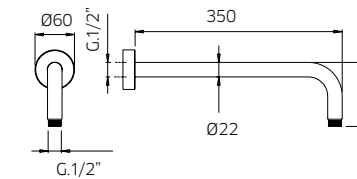

Braccio verticale in ottone 200mm.
Vertical 200mm brass arm.
Bras vertical en laiton de 200mm.
Vertikal Messing Arm 200mm.
Brazo vertical 200mm en latón.

Braccio verticale in ottone 300mm.
Vertical 300mm brass arm.
Bras vertical en laiton de 300mm.
Vertikal Messing Arm 300mm.
Brazo vertical 300mm en latón.

Braccio verticale in ottone 400mm.
Vertical 400mm brass arm.
Bras vertical en laiton de 400mm.
Vertikal Messing Arm 400mm.
Brazo vertical 400mm en latón.

10 € 37,00 ■ box = 60 pz

10 € 47,00 ■ box = 60 pz

10 € 67,00 ■ box = 60 pz

9926E3

992637

9926E4

Braccio verticale in ottone 150mm.
Vertical 150mm brass arm.
Bras vertical en laiton de 150mm.
Vertikal Messing Arm 150mm.
Brazo vertical 150mm en latón.

Braccio verticale in ottone 300mm.
Vertical 300mm brass arm.
Bras vertical en laiton de 300mm.
Vertikal Messing Arm 300mm.
Brazo vertical 300mm en latón.

Braccio verticale in ottone 500mm.
Vertical 500mm brass arm.
Bras vertical en laiton de 500mm.
Vertikal Messing Arm 500mm.
Brazo vertical 500mm en latón.

10 € 139,00 ■ box = 60 pz

10 € 159,00 ■ box = 60 pz

10 € 174,00 ■ box = 60 pz

9926M5

9926M6

9926M7

Braccio orizzontale Standard tondo in ottone 350mm.
Standard horizontal 350mm brass arm.
Bras horizontale Standard en laiton de 350mm.
Standard Waagerechtem Messing Arm 350mm.
Brazo horizontal Standard 350mm en latón.

10 € 17,00 ■ box = 60 pz

Braccio orizzontale Luxury tondo in ottone 350mm.
Luxury horizontal 350mm brass arm.
Bras horizontale Luxury en laiton de 350mm.
Luxury Waagerechtem Messing Arm 350mm.
Brazo horizontal Luxury 350mm en latón.

10 € 37,00   **50 € 74,00**
51 € 74,00   **53 € 92,00**
■ box = 60 pz