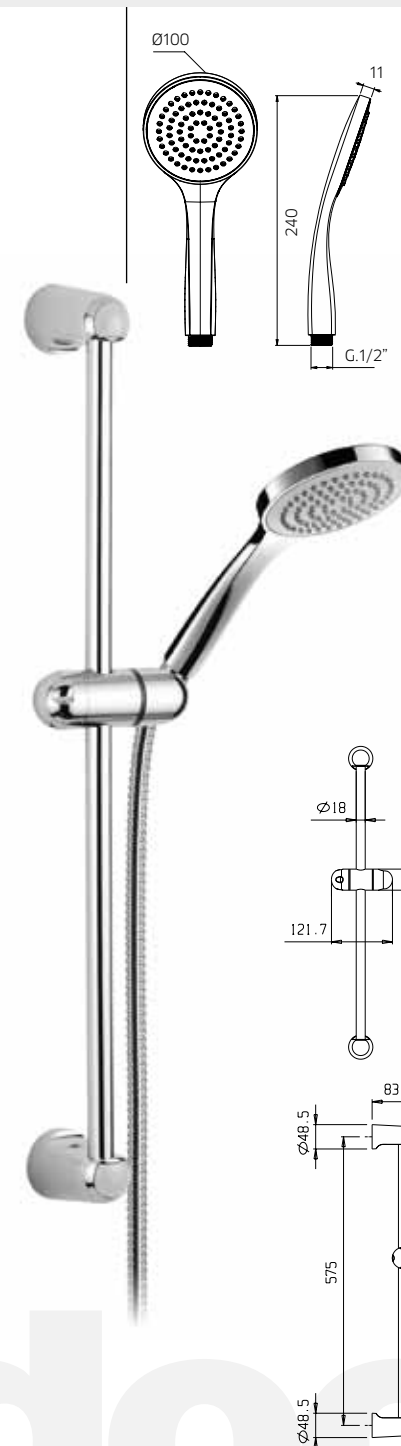

10 €66,50 10G €69,50 ■ box = 5 pz

**9920H9**

**992092**

**9920i1**

**9920i2**

**9920i0**

**9920i3**

Asta per doccia in ottone, Ø 25mm, con supporto doccia orientabile in abs, flessibile doppia aggraffatura 1,5m e doccetta in abs.