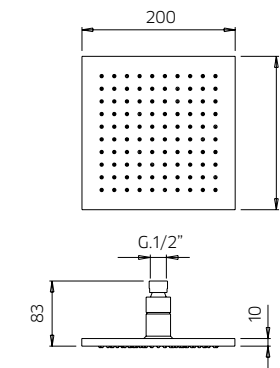

Soffione doccia quadro in inox, 250x250mm.
Inox headshower, 250x250mm.
Tête de douche en inox, 250x250mm.
Inox Kopfdusche, 250x250mm.
Rociador en inox, 250x250mm.

Soffione doccia quadro in inox, 200x200mm.
Inox headshower, 200x200mm.
Tête de douche en inox, 200x200mm.
Inox Kopfdusche, 200x200mm.
Rociador en inox, 200x200mm.

Soffione doccia quadrato in ottone, 200x200mm.
Brass headshower, 200x200mm.
Tête de douche en laiton, 200x200mm.
Messing Kopfdusche, 200x200mm.
Rociador en latón, 200x200mm.

Soffione doccia quadrato in abs, 200x200mm.
Abs headshower, 200x200mm.
Tête de douche en abs, 200x200mm.
Abs Kopfdusche, 200x200mm.
Rociador en abs, 200x200mm.

Soffione doccia quadrato in abs, 120x120mm.
Abs headshower, 120x120mm.
Tête de douche en abs, 120x120mm.
Abs Kopfdusche, 120x120mm.
Rociador en abs, 120x120mm.

10 € 185,00 ■ box = 4 pz

10 € 135,00 ■ box = 4 pz

10 € 125,00 ■ box = 8 pz

10 € 85,00 ■ box = 8 pz

10 € 59,00 ■ box = 8 pz

9926R1

9926B9

992636

992687

9926R2