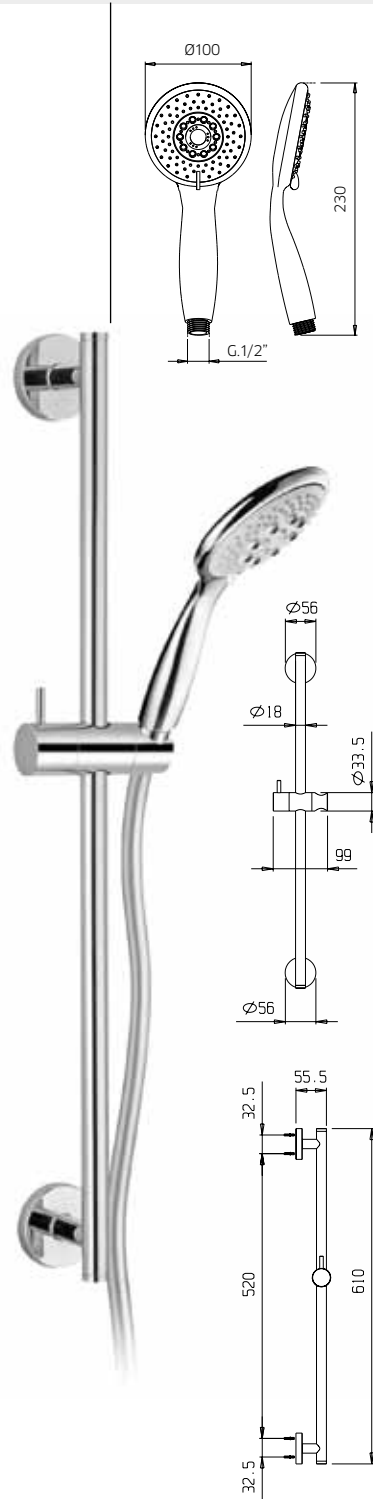

10 €114,50 10G €117,50 ■ box = 5 pz

9920B6

9920B7

9920B8

9920B9

9920C1

Asta per doccia in ottone, Ø 25mm, con supporto doccia orientabile in abs, flessibile doppia aggraffatura 1,5m e doccetta 3 getti in abs.