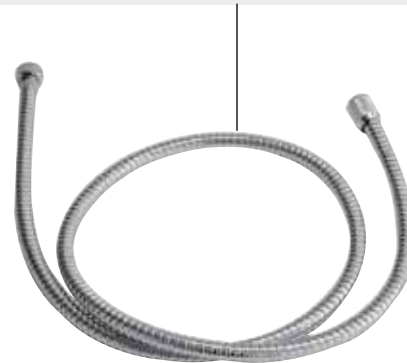

Presse acqua quadra in ottone.
Water delivery in brass.
Prise d'eau en laiton.
Missing Wasserzulauf.
Alimentation agua en latón.

10 € 37,00 ■ box = 30 pz

9926M2

Presse acqua tonda in ottone.
Water delivery in brass.
Prise d'eau en laiton.
Missing Wasserzulauf.
Alimentation agua en latón.

10 € 29,00 ■ box = 30 pz

9926M3

Presse acqua tonda in ottone, 3/4".
Water delivery in brass, 3/4".
Prise d'eau en laiton, 3/4".
Missing Wasserzulauf, 3/4".
Alimentation agua en latón, 3/4".

10 € 21,00 ■ box = 30 pz

991037

Presse acqua tonda in ottone.
Water delivery in brass.
Prise d'eau en laiton.
Missing Wasserzulauf.
Alimentation agua en latón.

10 € 21,00   **50 € 42,00**
51 € 42,00   **53 € 52,50**
■ box = 30 pz

Presse acqua tonda in ottone.
Water delivery in brass.
Prise d'eau en laiton.
Missing Wasserzulauf.
Alimentation agua en latón.

10 € 16,00 ■ box = 30 pz

991012

Presse acqua tonda in ottone.
Water delivery in brass.
Prise d'eau en laiton.
Missing Wasserzulauf.
Alimentation agua en latón.

10 € 10,00 ■ box = 30 pz

991063

Flessibile doppia aggraffatura 1,5m, da 1/2"x1/2".
Flexible tube double fastening 1,5m, 1/2"x1/2".
Flexible double maille 1,5m, 1/2"x1/2".
Brauseschlauch agraff 1,5m, 1/2"x1/2".
Flexible double grapado 1,5m, 1/2"x1/2".

10 € 9,50 ■ box = 50 pz
10 box 50 pz € 380,00 (cad € 7,50)

50 € 19,00
51 € 19,00   **53 € 23,75**
■ box = 50 pz

991006

991007

991029

Flessibile doppia aggraffatura 2m, da 1/2"x1/2".
Flexible tube double fastening 2m, 1/2"x1/2".
Flexible double maille 2m, 1/2"x1/2".
Brauseschlauch agraff 2m, 1/2"x1/2".
Flexible double grapado 2m, 1/2"x1/2".

10 € 12,50 ■ box = 50 pz

Flessibile Gliss 2m, da 1/2"x1/2".
Flexible Gliss 2m, 1/2"x1/2".
Flexible Gliss 2m, 1/2"x1/2".
Brauseschlauch Gliss 2m, 1/2"x1/2".
Flexible Gliss 2m, 1/2"x1/2".

10 € 15,50 ■ box = 50 pz

991039

991036