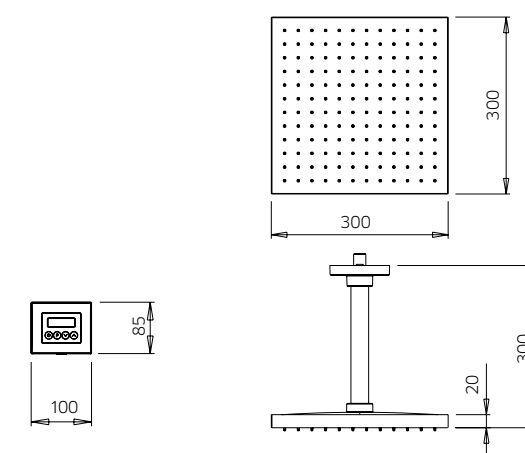

9926F3

9926F4