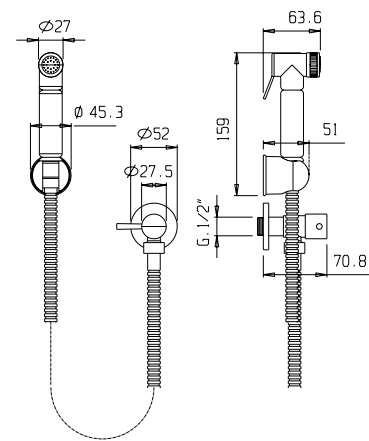

**991028**

**991028**

**991035**

**991051**

**991051**

Supporto doccia fisso con erogazione, flessibile Gliss 1,5m e doccetta.

Fixed bracket with water delivery, flexible Gliss 1,5m and handshower.

Support mural fixe avec alimentation, flexible Gliss 1,5m et douchette.