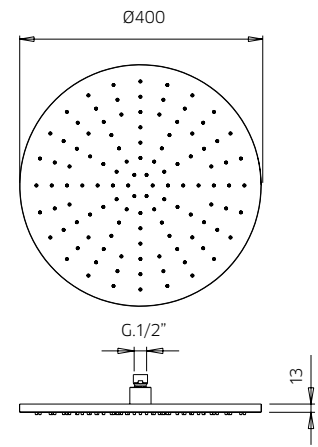

Inox headshower, Ø 400mm, horizontal brass arm.

Tête de douche en inox, Ø 400mm, bras horizontale en laiton.

Inox Kopfdusche, Ø 400mm, mit Waagerechtem Messing Arm.

Rociador en inox, Ø 400mm, brazo horizontal en latón.

l/m³	7	12	13	14	15
kg/cm²	0,5	1	2	3	4

10 € 722,00 ■ box = 2 pz

Soffione doccia tondo in inox, Ø 300mm, braccio orizzontale in ottone.

Inox headshower, Ø 300mm, horizontal brass arm.

Tête de douche en inox, Ø 300mm, bras horizontale en laiton.

Inox Kopfdusche, Ø 300mm, mit Waagerechtem Messing Arm.

Rociador en inox, Ø 300mm, brazo horizontal en latón.

l/m³	7	12	13	14	15
kg/cm²	0,5	1	2	3	4

10 € 282,00 ■ box = 4 pz

Soffione doccia tondo in ottone, Ø 300mm, braccio orizzontale in ottone.

Brass headshower, Ø 300mm, horizontal brass arm.

Tête de douche en laiton, Ø 300mm, bras horizontale en laiton.

Messing Kopfdusche, Ø 300mm, mit Waagerechtem Messing Arm.

Rociador en latón, Ø 300mm, brazo horizontal en latón.

l/m³	7	12	13	14	15
kg/cm²	0,5	1	2	3	4

10 € 332,00 ■ box = 4 pz

Soffione doccia tondo in abs, Ø 300mm, braccio orizzontale in ottone.

Abs headshower, Ø 300mm, horizontal brass arm.

Tête de douche en abs, Ø 300mm, bras horizontale en laiton.

Abs Kopfdusche, Ø 300mm, mit Waagerechtem Messing Arm.

Rociador en abs, Ø 300mm, brazo horizontal en latón.

l/m³	7	12	13	14	15
kg/cm²	0,5	1	2	3	4

10 € 202,00 ■ box = 4 pz

9926Q0

9926Q1

9926C7

9926B2

9926B1

[easy clean]

[easy clean]

[easy clean]

[easy clean]

[easy clean]

softioni