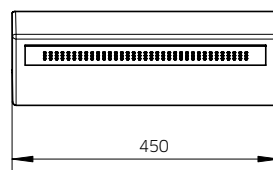

992680

[ceramica]