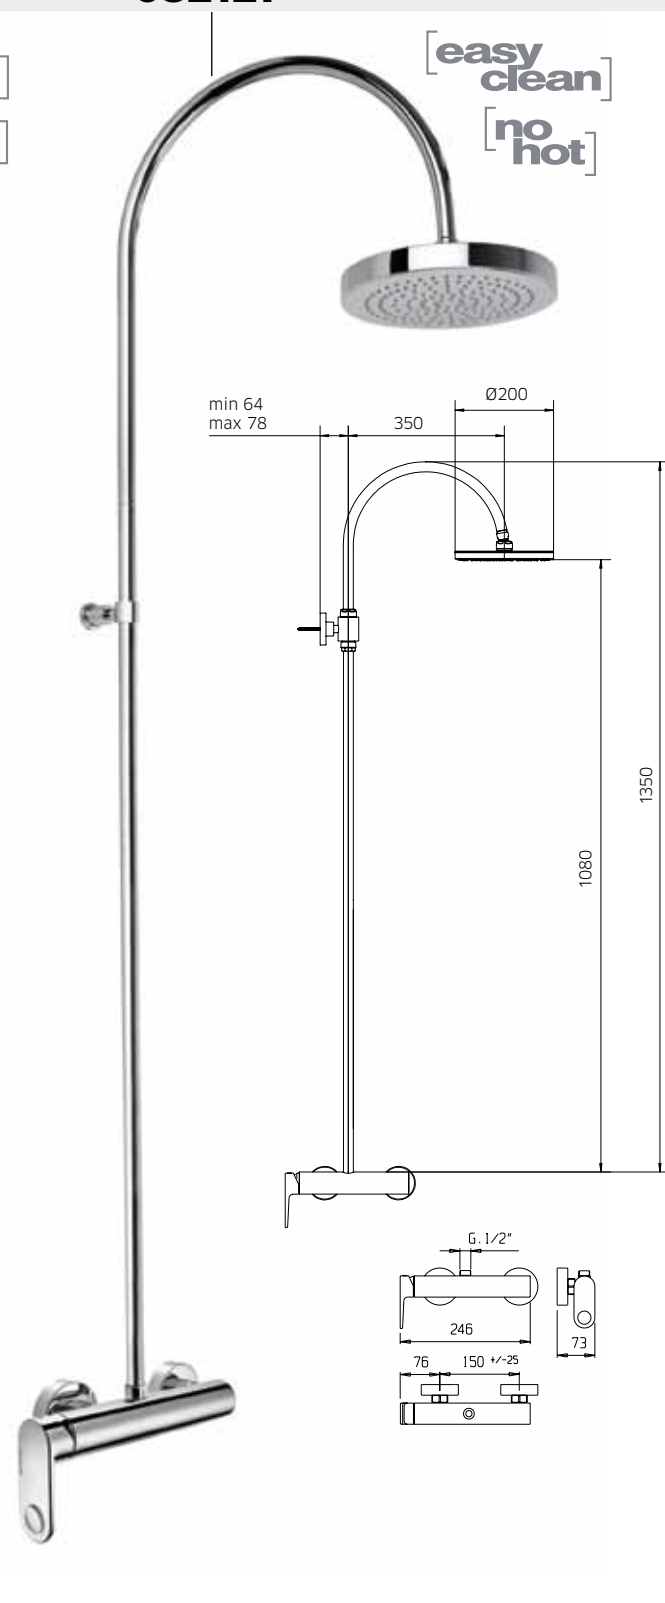

Miscelatore termostatico per doccia con colonna doccia integrata, deviatore, flessibile 1,5m, doccetta e soffione.

Thermostatic mixer, shower column, shower rose, diverter, flexible 1,5m and handshower.

Mitigeur thermostatique, colonne de douche avec pomme, inversur, flexible 1,5m et douchette.

Termostat-mischer, Standbrauserohr mit Dusche, Umstellung, Brauseschlauch 1,5m und Handbrause.

Mezclador termostático, columna de ducha con rociador, desviador, flexible 1,5m y ducha.

10 € 599,00 ■ box = 1 pz

Miscelatore monocomando per doccia con colonna doccia integrata e soffione.

Wall mounted shower mixer, shower column, shower rose.

Mitigeur monocommande de douche, colonne de douche avec pomme.

Brause-Einhebelmischer, Standbrauserohr mit Dusche.

Mezclador monomando para ducha, columna de ducha con rociador.

10 € 429,00 ■ box = 1 pz

Miscelatore monocomando per doccia con colonna doccia integrata, deviatore, flessibile 1,5m, doccetta e soffione.

Single control mixer, shower column, shower rose, diverter, flexible 1,5m and handshower.

Mitigeur monocommande, colonne de douche avec pomme, inversur, flexible 1,5m et douchette.

Einhebelmischer, Standbrauserohr mit Dusche, Umstellung, Brauseschlauch 1,5m und Handbrause.

Mezclador monomando, columna de ducha con rociador, desviador, flexible 1,5m y ducha.

10 € 544,00 ■ box = 1 pz

082127