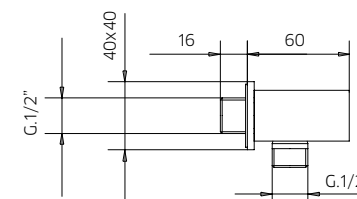

**9910B4**

**991085**

**991085**

**9910B3**

**991088**

Presse acqua quadra in ottone.  
Water delivery in brass.  
Prise d'eau en laiton.  
Missing Wasserzulauf.  
Alimentation agua en latón.

**10 € 37,00** ■ box = 30 pz