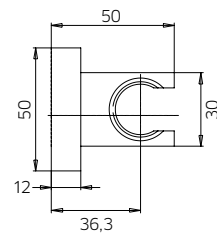

Supporto doccia fisso in ottone.
Fixed bracket in brass.
Support fixe en laiton.
Missing Brausehalter.
Soporte de ducha fijo en latón.

Supporto doccia fisso quadro in abs.
Fixed bracket in abs.
Support fixe en abs.
Abs Brausehalter.
Soporte de ducha fijo en abs.

Supporto doccia quadro orientabile in abs.
Swivel bracket in abs.
Support orientable en abs.
Abs Verstellbarer Brausehalter.
Soporte de ducha orientable en abs.

Supporto doccia tondo orientabile in abs.
Swivel bracket in abs.
Support orientable en abs.
Abs Verstellbarer Brausehalter.
Soporte de ducha orientable en abs.

Supporto doccia retrò orientabile in abs.
Retrò swivel bracket in abs.
Support retrò orientable en abs.
Abs Retrò Verstellbarer Brausehalter.
Soporte de ducha retrò orientable en abs.

10 € 29,00 ■ box = 50 pz

10 € 8,00 ■ box = 50 pz

10 € 18,00 ■ box = 50 pz

10 € 9,00 ■ box = 50 pz

10 € 5,00 ■ box = 50 pz

991045