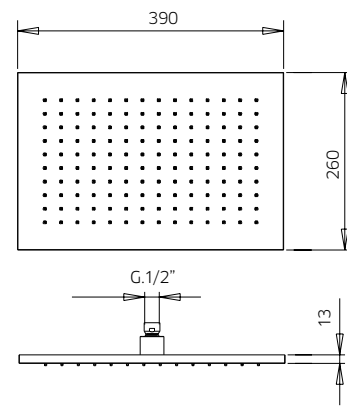

Inox headshower, 390x260mm, horizontal brass arm.

Tête de douche en inox, 390x260mm, bras horizontale en laiton.

Inox Kopfdusche, 390x260mm, mit Waagerechtem Messing Arm.

Rociador en inox, 390x260mm, brazo horizontal en latón.

10 € 762,00 ■ box = 4 pz

Soffione doccia rettangolare in ottone, 300x200mm, braccio orizzontale in ottone.

Brass headshower, 300x200mm, horizontal brass arm.

Tête de douche en laiton, 300x200mm, bras horizontale en laiton.

Messing Kopfdusche, 300x200mm, mit Waagerechtem Messing Arm.

Rociador en latón, 300x200mm, brazo horizontal en latón.

10 € 362,00 ■ box = 4 pz

Soffione doccia quadrato in ottone, 220x220mm, braccio orizzontale in ottone.

Brass headshower, 220x220mm, horizontal brass arm.

Tête de douche en laiton, 220x220mm, bras horizontale en laiton.

Messing Kopfdusche, 220x220mm, mit Waagerechtem Messing Arm.

Rociador en latón, 220x220mm, brazo horizontal en latón.

10 € 312,00 ■ box = 4 pz

Soffione doccia quadrato in abs, 220x220mm, braccio orizzontale in ottone.

Abs headshower, 220x220mm, horizontal brass arm.

Tête de douche en abs, 220x220mm, bras horizontale en laiton.

Abs Kopfdusche, 220x220mm, mit Waagerechtem Messing Arm.

Rociador en abs, 220x220mm, brazo horizontal en latón.

10 € 172,00 ■ box = 4 pz

9926P6

9926P7

9926P9

9926P8

[easy clean]

[easy clean]

[easy clean]

[easy clean]

soffion