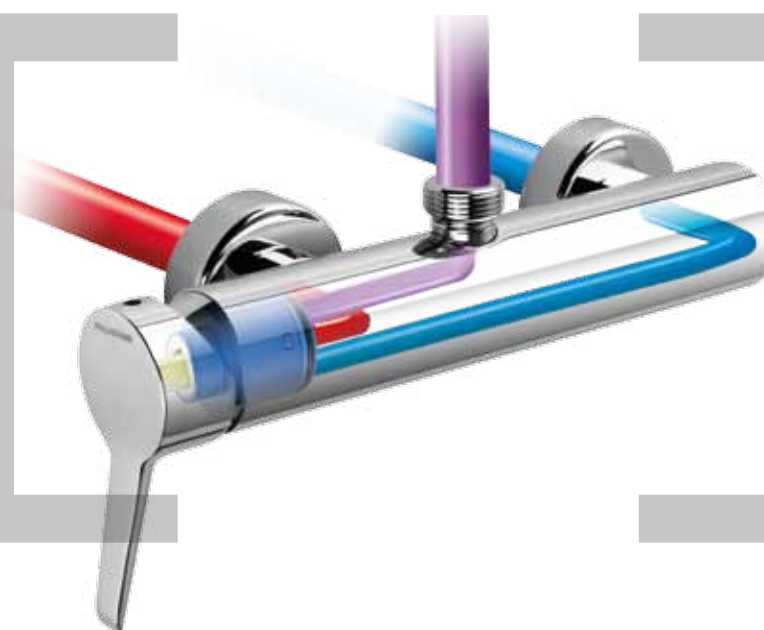

[no hot]

- Per evitare scottature che potrebbero generare reazioni pericolose, Palazzani ha previsto i corpi dei miscelatori per doccia provvisti di sistema **no-hot**® che mantiene il rubinetto a temperatura mite, anche durante l'uso prolungato di acqua calda.
- In order to avoid body scalding that can be dangerous in the bathroom, Palazzani has designed the bodies of shower mixers with the special **no-hot**® system that maintain the tap body at a mild temperature also during the use of hot water.