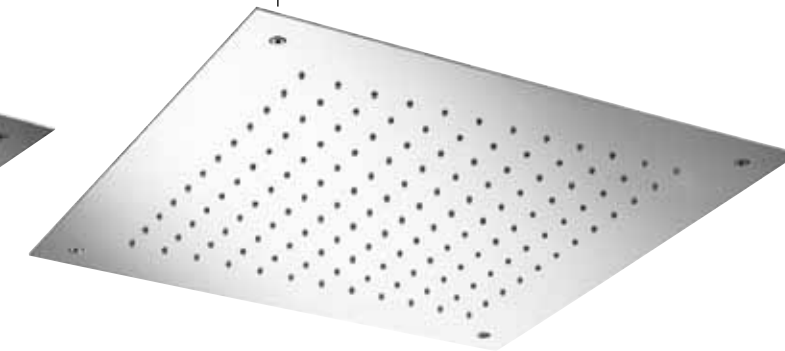

9926G8

[easy clean]