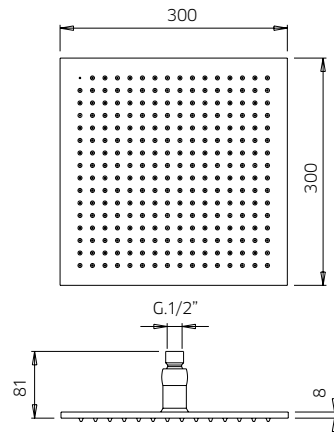

Soffione doccia quadrato in ottone, 300x300mm, con cromoterapia.

Brass headshower, 300x300mm, with chromotherapy.

Tête de douche en laiton, 300x300mm, avec chromothérapie.

Messing Kopfdusche 300x300mm, mit Chromotherapie.

Rociador en latón, 300x300mm, con cromoterapia.

Soffione doccia quadrato in ottone, 200x200mm, con cromoterapia.

Brass headshower, 200x200mm, with chromotherapy.

Tête de douche en laiton, 200x200mm, avec chromothérapie.

Messing Kopfdusche 200x200mm, mit Chromotherapie.

Rociador en latón, 200x200mm, con cromoterapia.

Soffione doccia tondo in ottone, Ø 300mm, con cromoterapia.

Brass headshower, Ø 300mm, with chromotherapy.

Tête de douche en laiton, Ø 300mm, avec chromothérapie.

Messing Kopfdusche Ø 300mm, mit Chromotherapie.

Rociador en latón, Ø 300mm, con cromoterapia.

Soffione doccia tondo in ottone, Ø 200mm, con cromoterapia.

Brass headshower, Ø 200mm, with chromotherapy.

Tête de douche en laiton, Ø 200mm, avec chromothérapie.

Messing Kopfdusche Ø 200mm, mit Chromotherapie.

Rociador en latón, Ø 200mm, con cromoterapia.

10 € 450,00 ■ box = 4 pz

10 € 225,00 ■ box = 4 pz

10 € 420,00 ■ box = 4 pz

10 € 215,00 ■ box = 4 pz

[chromo therapy] 8led
[no electricity]
[easy clean]