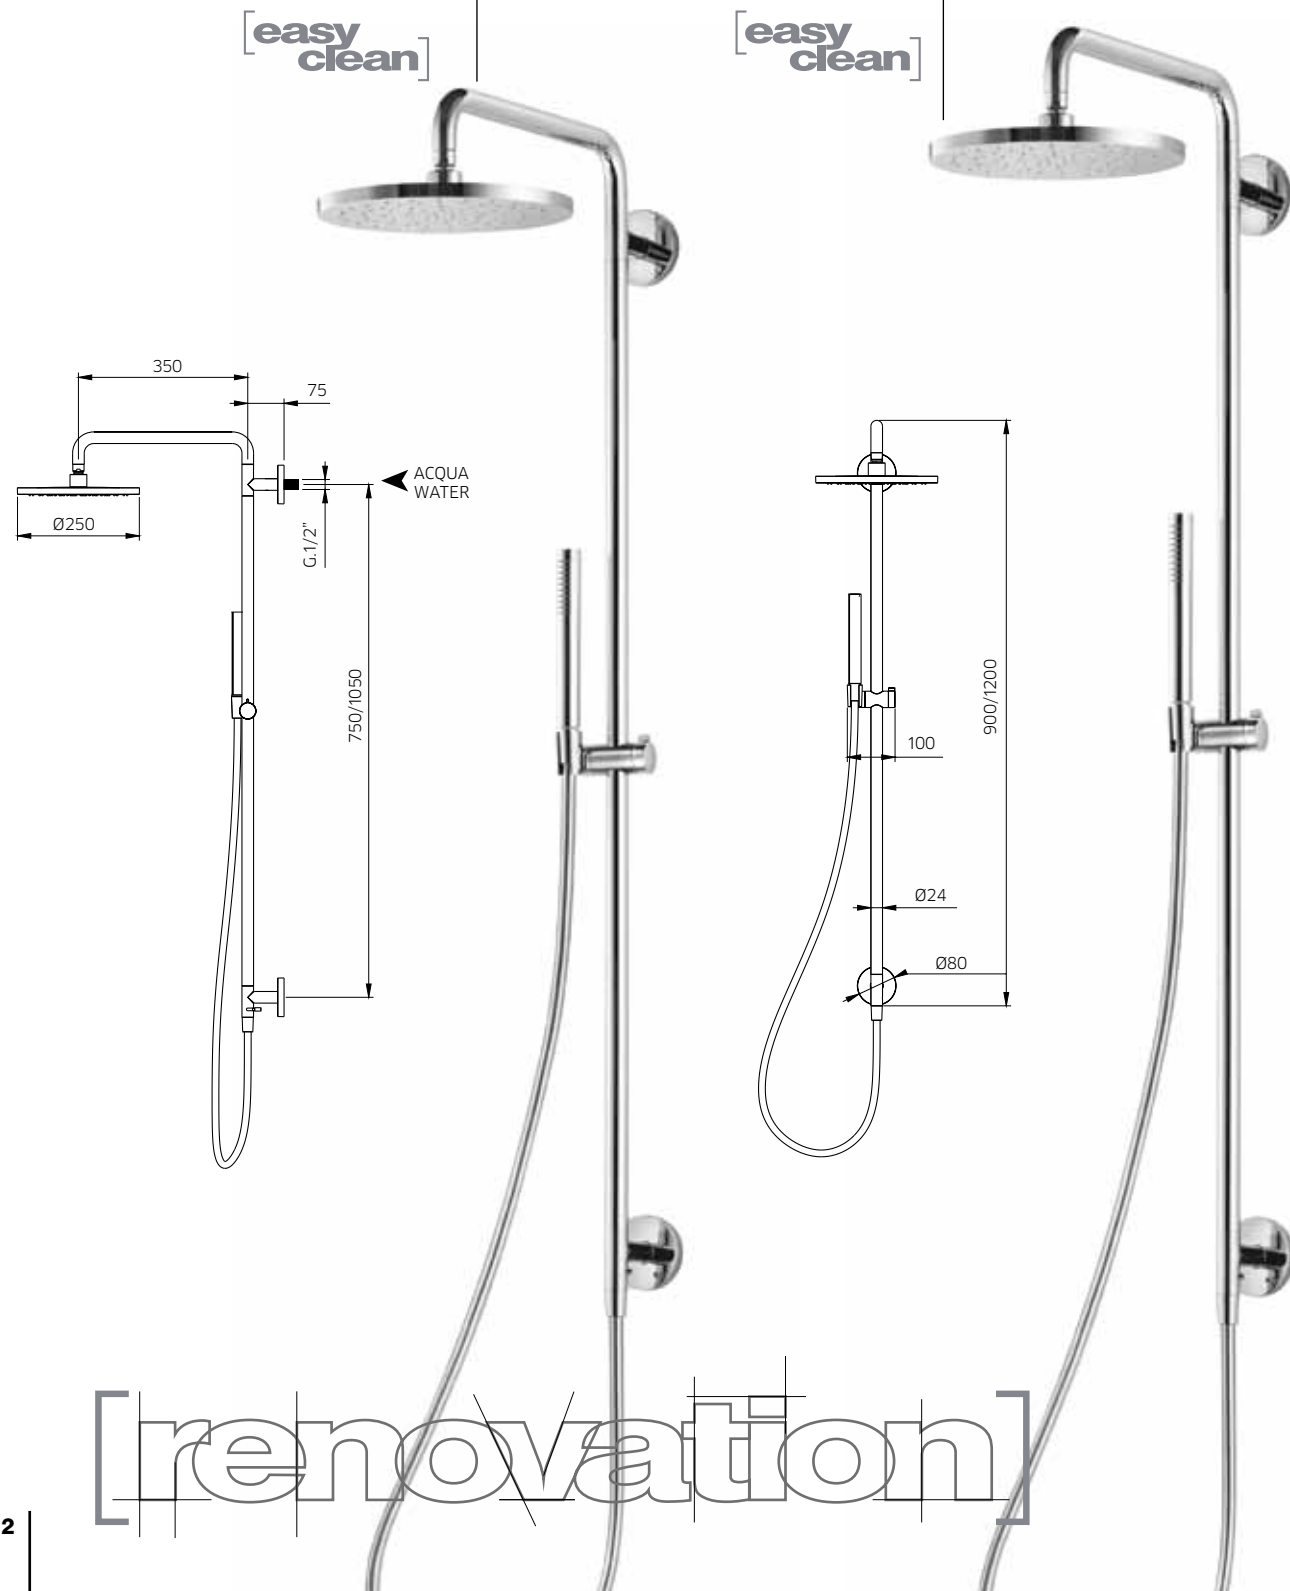

Colonne de douche 1200mm, pomme Ø 250mm en abs, douchette, inverseur, sortie eau haut mural.

Standbrauserohr 1200mm, Abs Dusche Ø 250mm, Handbrause, Umstellung, Wand Top Wasser Wegeumsteller.

Columna de ducha 1200mm, rociador Ø 250mm en abs, ducha, desviador, salida agua superior de pared.

10 € 660,00 ■ box = 1 pz

2

Colonna doccia tonda 900mm, soffione Ø 250mm in abs, doccetta, deviatore, entrata acqua inferiore da muro.

Shower column 900mm, abs shower rose Ø 250mm, handshower, diverter, lower wall water inlet.

Colonne de douche 900mm, pomme Ø 250mm en abs, douchette, inverseur, sortie eau inférieur mural.

Standbrauserohr 900mm, Abs Dusche Ø 250mm, Handbrause, Umstellung, Wand Untere Wasser Wegeumsteller.

Columna de ducha 900mm, rociador Ø 250mm en abs, ducha, desviador, salida agua inferior de pared.

10 € 650,00 ■ box = 1 pz

Colonna doccia tonda 1200mm, soffione Ø 250mm in abs, doccetta, deviatore, entrata acqua inferiore da muro.

Shower column 1200mm, abs shower rose Ø 250mm, handshower, diverter, lower wall water inlet.

Colonne de douche 1200mm, pomme Ø 250mm en abs, douchette, inverseur, sortie eau inférieur mural.

Standbrauserohr 1200mm, Abs Dusche Ø 250mm, Handbrause, Umstellung, Wand Untere Wasser Wegeumsteller.

Columna de ducha 1200mm, rociador Ø 250mm en abs, ducha, desviador, salida agua inferior de pared.

10 € 660,00 ■ box = 1 pz

9926F7

9926F8

9926F9

9926G1