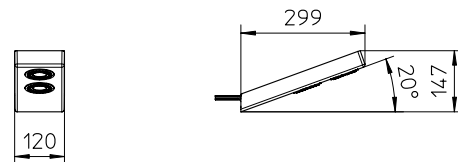

Columna de ducha de cerámica con mezclador termostático, desviador a 4 salidas, flexible Gliss 1,5m y ducha de mano.

10 € 1.829,00 ■ box = 1 pz

Colonna doccia in ceramica con miscelatore **monocomando**, deviatore a **4 uscite**, flessibile Gliss 1,5m e doccia.

Ceramic shower column with single control mixer, 4 outlets diverter, flexible tube Gliss 1,5m and handshower.

Colonne de douche céramique avec mitigeur monocommande, inverseur à 4 sorties, flexible Gliss 1,5m et douchette.

Keramik Dusch Säule mit Einhebelmischer, 4-Wegeumsteller, Brauseschlauch Gliss 1,5m und Handbrause.

Columna de ducha de cerámica con mezclador monomando, desviador a 4 salidas, flexible Gliss 1,5m y ducha de mano.

10 € 2.079,00 ■ box = 1 pz

Colonna doccia in ceramica con miscelatore **termostatico**, deviatore a **4 uscite**, flessibile Gliss 1,5m e doccia.

Ceramic shower column with thermostatic mixer, 4 outlets diverter, flexible tube Gliss 1,5m and handshower.

Colonne de douche céramique avec mitigeur thermostatique, inverseur à 4 sorties, flexible Gliss 1,5m et douchette.

Keramik Dusch Säule mit Thermostat-Mischer, 4-Wegeumsteller, Brauseschlauch Gliss 1,5m und Handbrause.

Columna de ducha de cerámica con mezclador termostático, desviador a 4 salidas, flexible Gliss 1,5m y ducha de mano.

10 € 2.159,00 ■ box = 1 pz

122513

132512

122515

962514

doccia band

doccia band