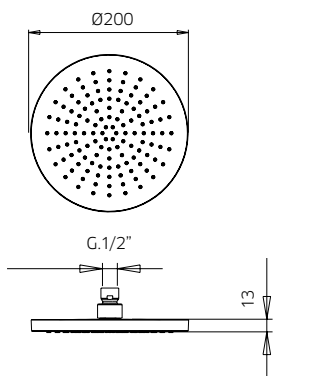

9926C6

992627

992675