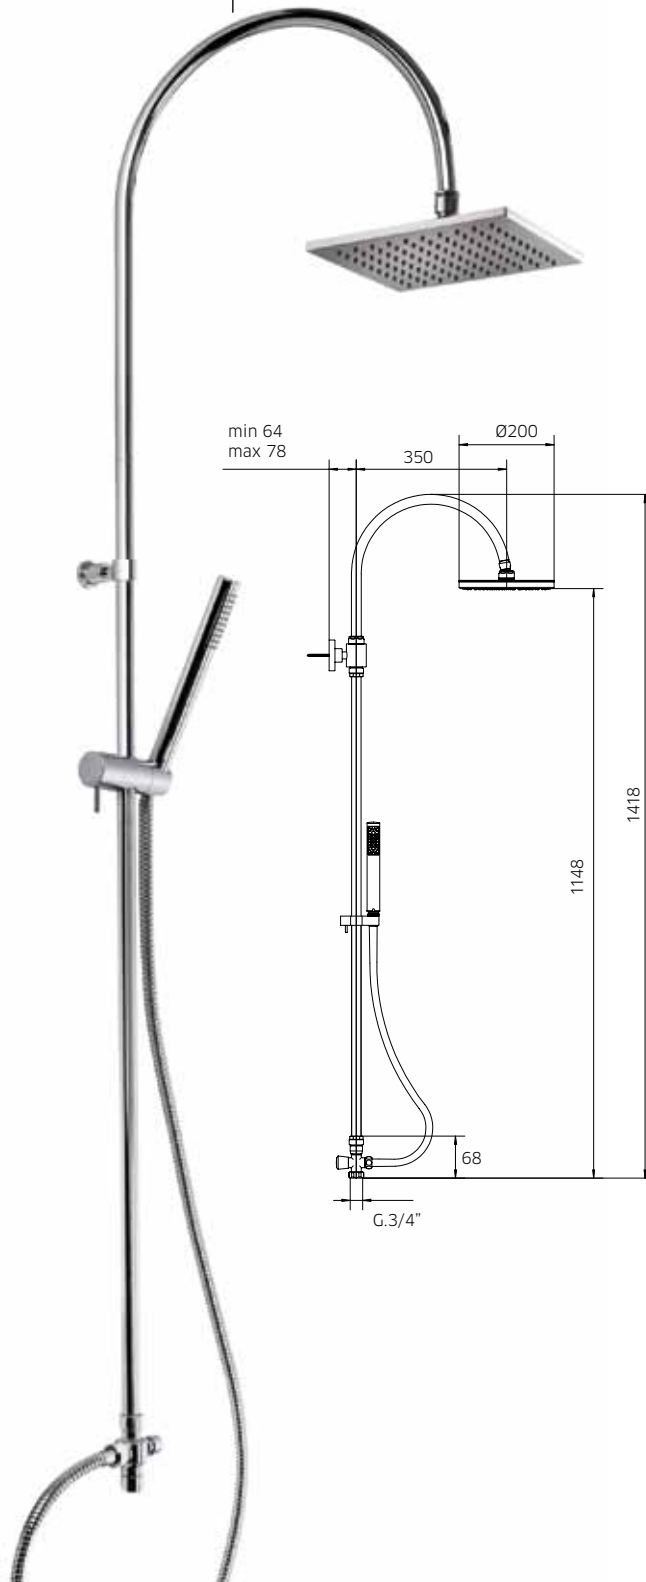

9926M0

[easy clean]