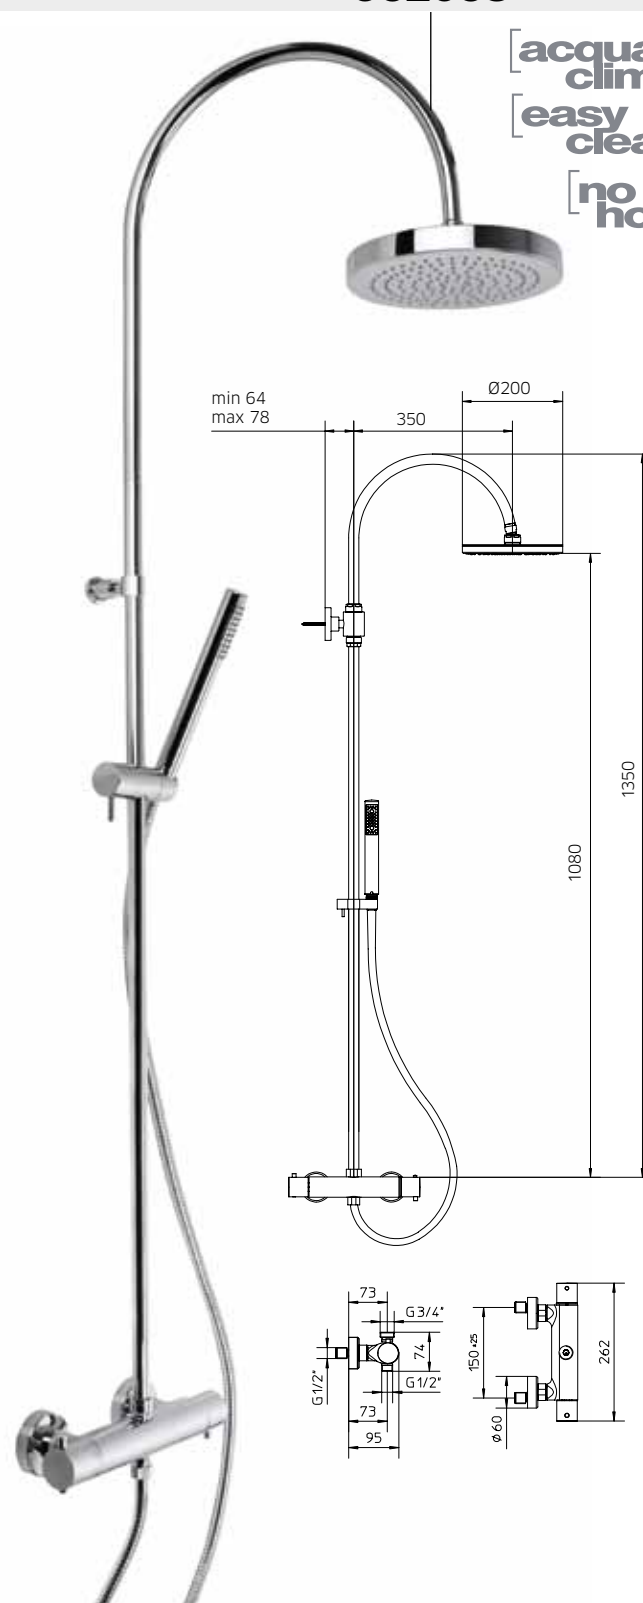

Miscelatore termostatico per doccia con colonna doccia integrata, deviatore, flessibile 1,5m, doccetta e soffione.

Thermostatic mixer, shower column, shower rose, diverter, flexible 1,5m and handshower.

Mitigeur thermostatique, colonne de douche avec pomme, inversur, flexible 1,5m et douchette.

Termostat-mischer, Standbrauserohr mit Dusche, Umstellung, Brauseschlauch 1,5m und Handbrause.

Mezclador termostático, columna de ducha con rociador, desviador, flexible 1,5m y ducha.

10 € 599,00 ■ box = 1 pz

Miscelatore monocomando per doccia con colonna doccia integrata e soffione.

Wall mounted shower mixer, shower column, shower rose.

Mitigeur monocommande de douche, colonne de douche avec pomme.

Brause-Einhebelmischer, Standbrauserohr mit Dusche.

Mezclador monomando para ducha, columna de ducha con rociador.

10 € 429,00 ■ box = 1 pz

Miscelatore monocomando per doccia con colonna doccia integrata, deviatore, flessibile 1,5m, doccetta e soffione.

Single control mixer, shower column, shower rose, diverter, flexible 1,5m and handshower.

Mitigeur monocommande, colonne de douche avec pomme, inversur, flexible 1,5m et douchette.

Einhebelmischer, Standbrauserohr mit Dusche, Umstellung, Brauseschlauch 1,5m und Handbrause.

Mezclador monomando, columna de ducha con rociador, desviador, flexible 1,5m y ducha.

10 € 544,00 ■ box = 1 pz

962068