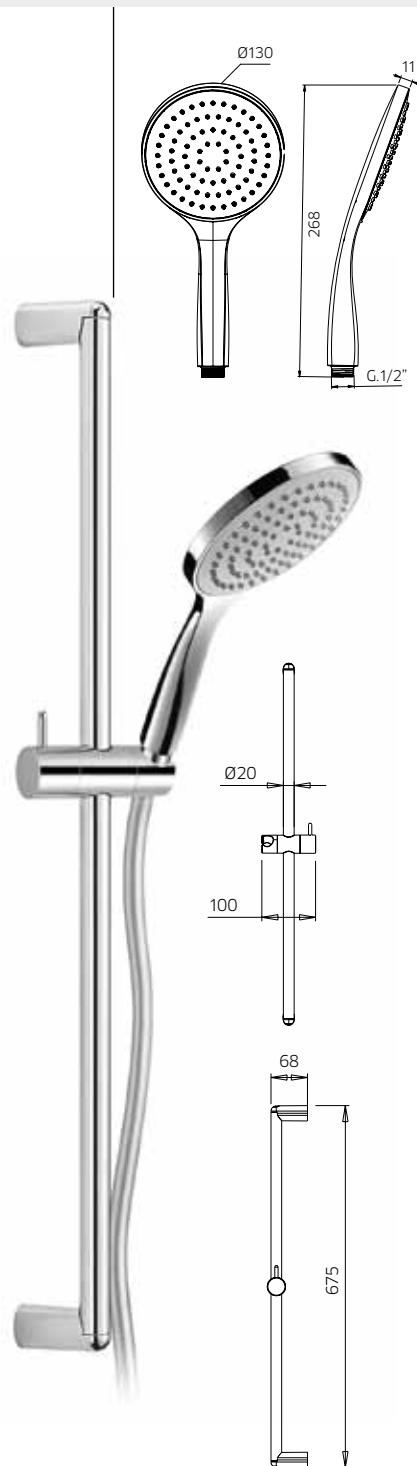

10 €122,50 10G €125,50 ■ box = 5 pz

Asta per doccia in ottone, Ø 20mm, con supporto doccia orientabile in abs, flessibile doppia aggraffatura 1,5m e doccetta 3 getti in abs.

Slide rail in brass, Ø 20mm, with swivel bracket in abs, flexible tube double fastening 1,5m, handshower in abs.

Barre de douche en laiton, Ø 20mm, avec support orientable en abs, avec douchette en abs, flexible double maille 1,5m.

Messing Dusche Stange, Ø 20mm, mit verstellbarer Brausehalter abs, Handbrause abs, und Brauseschlauch agraff 1,5m.

Barra ducha en latón, Ø 20mm, con soporte de ducha orientable en abs, flexible double grapado 1,5m y ducha de mano en abs.

10 €114,50 10G €117,50 ■ box = 5 pz

Asta per doccia in ottone, Ø 20mm, con supporto doccia orientabile in abs, flessibile doppia aggraffatura 1,5m e doccetta 3 getti in abs.

Slide rail in brass, Ø 20mm, with swivel bracket in abs, flexible tube double fastening 1,5m, handshower 3 jets spray in abs.

Barre de douche en laiton, Ø 20mm, avec support orientable en abs, avec douchette 3 jets en abs, flexible double maille 1,5m.

Messing Dusche Stange, Ø 20mm, mit verstellbarer Brausehalter abs, 3-Strahl-Handbrause abs, und Brauseschlauch agraff 1,5m.

Barra ducha en latón, Ø 20mm, con soporte de ducha orientable en abs, flexible double grapado 1,5m y ducha de mano 3 chorros en abs.

10 €138,50 10G €141,50 ■ box = 5 pz

9920A3