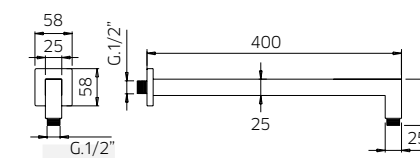

Braccio verticale in ottone 200mm.
Vertical 200mm brass arm.
Bras vertical en laiton de 200mm.
Vertikal Messing Arm 200mm.
Brazo vertical 200mm en latón.

Braccio verticale in ottone 300mm.
Vertical 300mm brass arm.
Bras vertical en laiton de 300mm.
Vertikal Messing Arm 300mm.
Brazo vertical 300mm en latón.

Braccio verticale in ottone 400mm.
Vertical 400mm brass arm.
Bras vertical en laiton de 400mm.
Vertikal Messing Arm 400mm.
Brazo vertical 400mm en latón.

10 € 37,00 ■ box = 60 pz

10 € 47,00 ■ box = 60 pz

10 € 67,00 ■ box = 60 pz

9926E3

992637

9926E4

Braccio verticale in ottone 150mm.
Vertical 150mm brass arm.
Bras vertical en laiton de 150mm.
Vertikal Messing Arm 150mm.
Brazo vertical 150mm en latón.

Braccio verticale in ottone 300mm.
Vertical 300mm brass arm.
Bras vertical en laiton de 300mm.
Vertikal Messing Arm 300mm.
Brazo vertical 300mm en latón.

Braccio verticale in ottone 500mm.
Vertical 500mm brass arm.
Bras vertical en laiton de 500mm.
Vertikal Messing Arm 500mm.
Brazo vertical 500mm en latón.

10 € 139,00 ■ box = 60 pz

10 € 159,00 ■ box = 60 pz

10 € 174,00 ■ box = 60 pz

9926M5

9926M6

9926M7

Braccio orizzontale Standard tondo in ottone 350mm.
Standard horizontal 350mm brass arm.
Bras horizontale Standard en laiton de 350mm.
Standard Waagerechtem Messing Arm 350mm.
Brazo horizontal Standard 350mm en latón.

10 € 17,00 ■ box = 60 pz

Braccio orizzontale Luxury tondo in ottone 350mm.
Luxury horizontal 350mm brass arm.
Bras horizontale Luxury en laiton de 350mm.
Luxury Waagerechtem Messing Arm 350mm.
Brazo horizontal Luxury 350mm en latón.

10 € 37,00   **50 € 74,00**
51 € 74,00   **53 € 92,00**
■ box = 60 pz