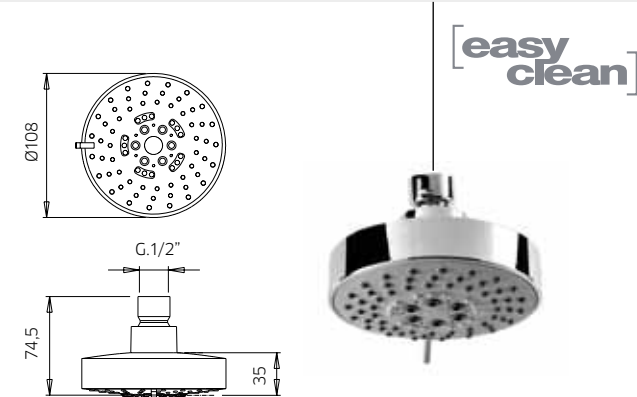

Soffione doccia tondo in abs, Ø 130mm.
Abs headshower, Ø 130mm.
Tête de douche en abs, Ø 130mm.
Abs Kopfdusche, Ø 130mm.
Rociador en abs, Ø 130mm.

Soffione doccia tondo in abs, Ø 130mm, 3 getti.
Abs headshower, Ø 130mm, 3 jets spray.
Tête de douche en abs, Ø 130mm, 3 jets.
Abs Kopfdusche, Ø 130mm, 3-Strahl.
Rociador en abs, Ø 130mm, 3 chorros.

Soffione doccia tondo in abs, Ø 100mm.
Abs headshower, Ø 100mm.
Tête de douche en abs, Ø 100mm.
Abs Kopfdusche, Ø 100mm.
Rociador en abs, Ø 100mm.

Soffione doccia tondo in abs, Ø 80mm.
Abs headshower, Ø 80mm.
Tête de douche en abs, Ø 80mm.
Abs Kopfdusche, Ø 80mm.
Rociador en abs, Ø 80mm.

Soffione doccia tondo in abs, Ø 80mm, 3 getti.
Abs headshower, Ø 80mm, 3 jets spray.
Tête de douche en abs, Ø 80mm, 3 jets.
Abs Kopfdusche, Ø 80mm, 3-Strahl.
Rociador en abs, Ø 80mm, 3 chorros.

10 € 42,00 ■ box = 8 pz

10 € 69,00 ■ box = 8 pz

10 € 35,00 ■ box = 8 pz

10 € 15,00 ■ box = 10 pz

10 € 20,00 ■ box = 10 pz

9926D9

9926R5

9926D8

9926R6

9926R7

Soffione doccia tondo in abs, Ø 110mm, 4 getti.
Abs headshower, Ø 110mm, 4 jets spray.
Tête de douche en abs, Ø 110mm, 4 jets.
Abs Kopfdusche, Ø 110mm, 4-Strahl.
Rociador en abs, Ø 110mm, 4 chorros.

10 € 30,00 ■ box = 10 pz

Soffione doccia tondo in abs, Ø 120mm, 5 getti.
Abs headshower, Ø 120mm, 5 jets spray.
Tête de douche en abs, Ø 120mm, 5 jets.
Abs Kopfdusche, Ø 120mm, 5-Strahl.
Rociador en abs, Ø 120mm, 5 chorros.

10 € 35,00 ■ box = 10 pz

9926R8

9926R9