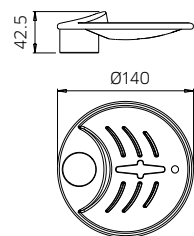

Porta sapone in abs per asta doccia Ø 18mm, 20mm, 25mm.
Abs Soap dish for slide rail Ø 18mm, 20mm, 25mm.
Porte savon en abs pour barre de douche Ø 18mm, 20mm, 25mm.
Abs Seifenhalter für Dusche Stange Ø 18mm, 20mm, 25mm.
Jabonera en abs para barra ducha Ø 18mm, 20mm, 25mm.

Porta sapone in acrilico per asta doccia Ø 18mm, 20mm, 25mm.
Acrylic soap dish for slide rail Ø 18mm, 20mm, 25mm.
Porte savon en acrylique pour barre de douche Ø 18mm, 20mm, 25mm.
Acryl Seifenhalter für Dusche Stange Ø 18mm, 20mm, 25mm.
Jabonera en acrílico para barra ducha Ø 18mm, 20mm, 25mm.

10 € 10,00 ■ box = 10 pz

10 € 8,00 ■ box = 10 pz

9920D8

9920D9