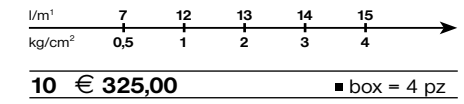

9926A9

Soffione doccia quadrato in inox, **500x500mm**.
Inox headshower, 500x500mm.
Tête de douche en inox, 500x500mm.
Inox Kopfdusche, 500x500mm.
Rociador en inox, 500x500mm.

Soffione doccia quadrato in inox, **400x400mm**.
Inox headshower, 400x400mm.
Tête de douche en inox, 400x400mm.
Inox Kopfdusche, 400x400mm.
Rociador en inox, 400x400mm.

Soffione doccia quadro in inox, **300x300mm**.
Inox headshower, 300x300mm.
Tête de douche en inox, 300x300mm.
Inox Kopfdusche, 300x300mm.
Rociador en inox, 300x300mm.

Soffione doccia quadrato in ottone, **300x300mm**.
Brass headshower, 300x300mm.
Tête de douche en laiton, 300x300mm.
Messing Kopfdusche, 300x300mm.
Rociador en latón, 300x300mm.