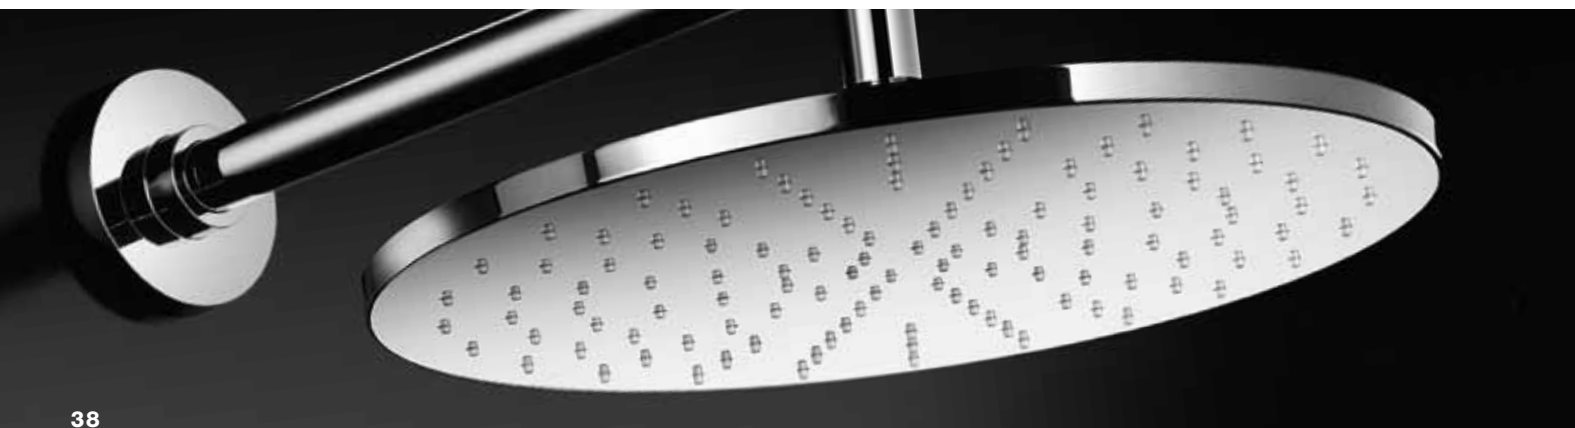

9926C6

992627

992675