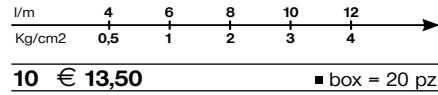

Doccetta in abs Ø 90mm.
Handshower in abs Ø 90mm.
Douchette en abs Ø 90mm.
Handbrause abs Ø 90mm.
Ducha de mano en abs Ø 90mm.