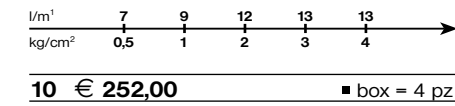

Rociador en latón, 300x300mm, con brazo horizontal 350mm en latón, con cromoterapia.

Soffione doccia quadrato in ottone, 200x200mm, braccio orizzontale in ottone 350mm, con cromoterapia.

Brass headshower, 200x200mm, horizontal 350mm brass arm, with chromotherapy.

Tête de douche en laiton, 200x200mm, bras horizontale en laiton de 350mm, avec chromothérapie.

Messing Kopfdusche 200x200mm, mit Waagerechtem Messing Arm 350mm, mit Chromotherapie.

Rociador en latón, 200x200mm, con brazo horizontal 350mm en latón, con cromoterapia.

Soffione doccia tondo in ottone, Ø 300mm, braccio orizzontale in ottone 350mm, con cromoterapia.

Brass headshower, Ø 300mm, horizontal 350mm brass arm, with chromotherapy.

Tête de douche en laiton, Ø 300mm, bras horizontale en laiton de 350mm, avec chromothérapie.

Messing Kopfdusche Ø 300mm, mit Waagerechtem Messing Arm 350mm, mit Chromotherapie.

Rociador en latón, Ø 300mm, con brazo horizontal 350mm en latón, con cromoterapia.

Soffione doccia tondo in ottone, Ø 200mm, braccio orizzontale in ottone 350mm, con cromoterapia.

Brass headshower, Ø 200mm, horizontal 350mm brass arm, with chromotherapy.

Tête de douche en laiton, Ø 200mm, bras horizontale en laiton de 350mm, avec chromothérapie.

Messing Kopfdusche Ø 200mm, mit Waagerechtem Messing Arm 350mm, mit Chromotherapie.

Rociador en latón, Ø 200mm, con brazo horizontal 350mm en latón, con cromoterapia.