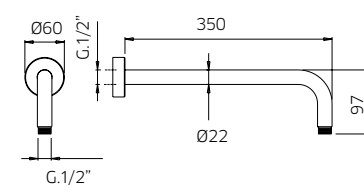

Tête de douche en inox, 500x500mm, bras horizontale en laiton.

Inox Kopfdusche, 500x500mm, mit Waagerechtem Messing Arm.

Rociador en inox, 500x500mm, brazo horizontal en latón.

l/m³	7	12	13	14	15
kg/cm²	0,5	1	2	3	4
10	€ 932,00				■ box = 2 pz

Soffione doccia quadrato in inox, **400x400mm**, braccio orizzontale in ottone.

Inox headshower, 400x400mm, horizontal brass arm.

Tête de douche en inox, 400x400mm, bras horizontale en laiton.

Inox Kopfdusche, 400x400mm, mit Waagerechtem Messing Arm.

Rociador en inox, 400x400mm, brazo horizontal en latón.

l/m³	7	12	13	14	15
kg/cm²	0,5	1	2	3	4
10	€ 792,00				■ box = 2 pz

Soffione doccia quadrato in inox, **300x300mm**, braccio orizzontale in ottone.

Inox headshower, 300x300mm, horizontal brass arm.

Tête de douche en inox, 300x300mm, bras horizontale en laiton.

Inox Kopfdusche, 300x300mm, mit Waagerechtem Messing Arm.

Rociador en inox, 300x300mm, brazo horizontal en latón.

l/m³	7	12	13	14	15
kg/cm²	0,5	1	2	3	4
10	€ 332,00				■ box = 2 pz

Soffione doccia quadrato in ottone, **300x300mm**, braccio orizzontale in ottone.

Brass headshower, 300x300mm, horizontal brass arm.

Tête de douche en laiton, 300x300mm, bras horizontale en laiton.

Messing Kopfdusche, 300x300mm, mit Waagerechtem Messing Arm.

Rociador en latón, 300x300mm, brazo horizontal en latón.

l/m³	7	12	13	14	15
kg/cm²	0,5	1	2	3	4
10	€ 362,00				■ box = 2 pz

9926P2

[easy clean]

9926P3

[easy clean]

9926C5

[easy clean]

9926B4

[easy clean]