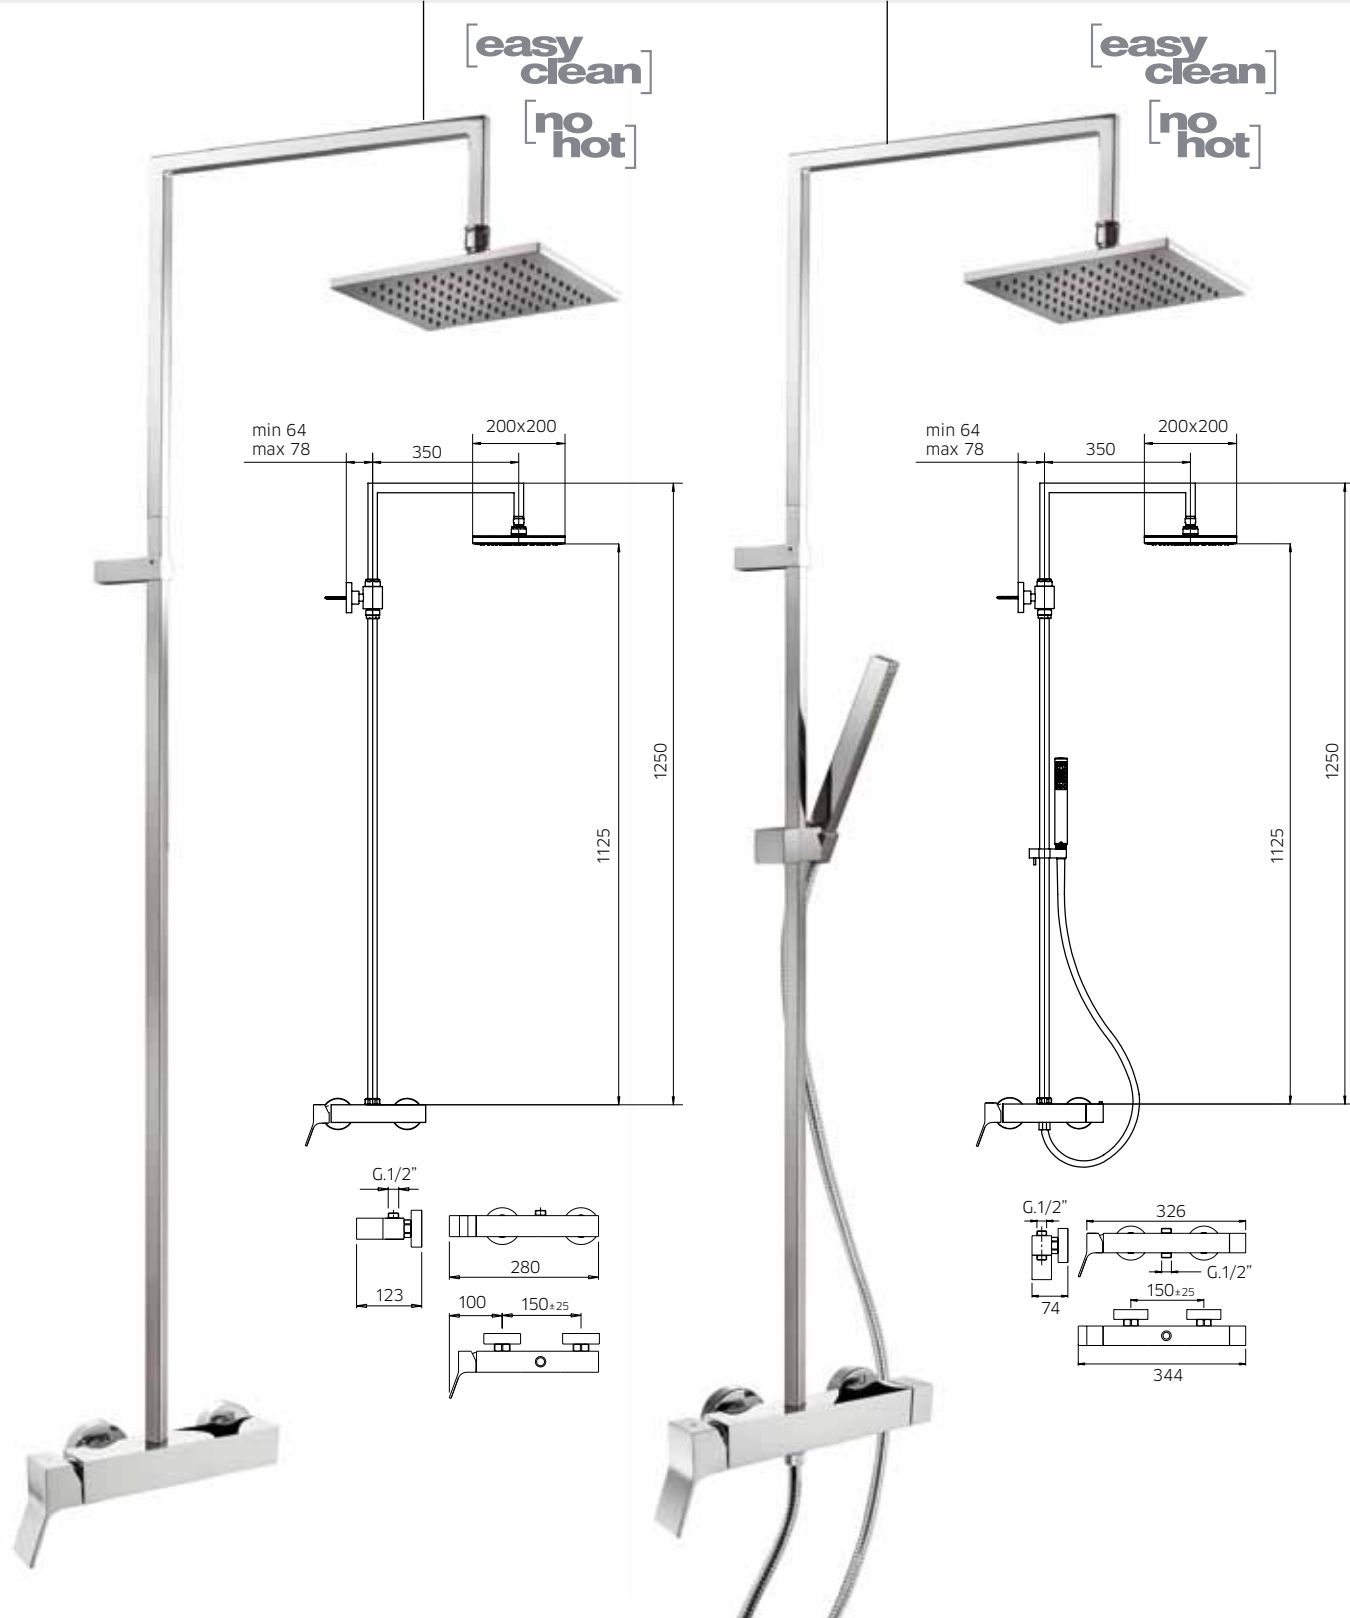

Miscelatore monocomando per doccia con colonna doccia integrata e soffione.

Wall mounted shower mixer with shower column and shower rose.

Mitigeur monocommande de douche avec colonne de douche et pomme.

Brause-Einhebelmischer, Standbrauserohr mit Dusche.

Mezclador monomando para ducha, columna de ducha con rociador.

Miscelatore monocomando per doccia con colonna doccia integrata, deviatore, flessibile 1,5m, doccetta e soffione.

Single control mixer, shower column, shower rose, diverter, flexible 1,5m and handshower.

Mitigeur monocommande, colonne de douche avec pomme, inverseur, flexible 1,5m et douchette.

Einhebelmischer, Standbrauserohr mit Dusche, Umstellung, Brauseschlauch 1,5m und Handbrause.

Mezclador monomando, columna de ducha con rociador, desviador, flexible 1,5m y ducha.

10 € 720,00 ■ box = 1 pz

10 € 850,00 ■ box = 1 pz

072128

072068