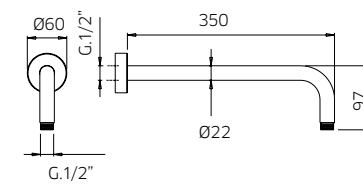

Soffione doccia quadrato in inox, 250x250mm, braccio orizzontale in ottone.
Inox headshower, 250x250mm, horizontal brass arm.
Tête de douche en inox, 250x250mm, bras horizontale en laiton.
Inox Kopfdusche, 250x250mm, mit Waagerechtem Messing Arm.
Rociador en inox, 250x250mm, brazo horizontal en latón.

Soffione doccia quadrato in inox, 200x200mm, braccio orizzontale in ottone.
Inox headshower, 200x200mm, horizontal brass arm.
Tête de douche en inox, 200x200mm, bras horizontale en laiton.
Inox Kopfdusche, 200x200mm, mit Waagerechtem Messing Arm.
Rociador en inox, 200x200mm, brazo horizontal en latón.

Soffione doccia quadrato in ottone, 200x200mm, braccio orizzontale in ottone.
Brass headshower, 200x200mm, horizontal brass arm.
Tête de douche en laiton, 200x200mm, bras horizontale en laiton.
Messing Kopfdusche, 200x200mm, mit Waagerechtem Messing Arm.
Rociador en latón, 200x200mm, brazo horizontal en latón.

Soffione doccia quadrato in abs, 200x200mm, braccio orizzontale in ottone.
Abs headshower, 200x200mm, horizontal brass arm.
Tête de douche en abs, 200x200mm, bras horizontale en laiton.
Abs Kopfdusche, 200x200mm, mit Waagerechtem Messing Arm.
Rociador en abs, 200x200mm, brazo horizontal en latón.

Soffione doccia quadrato in abs, 120x120mm, braccio orizzontale in ottone.
Abs headshower, 120x120mm, horizontal brass arm.
Tête de douche en abs, 120x120mm, bras horizontale en laiton.
Abs Kopfdusche, 120x120mm, mit Waagerechtem Messing Arm.
Rociador en abs, 120x120mm, brazo horizontal en latón.

soffioni