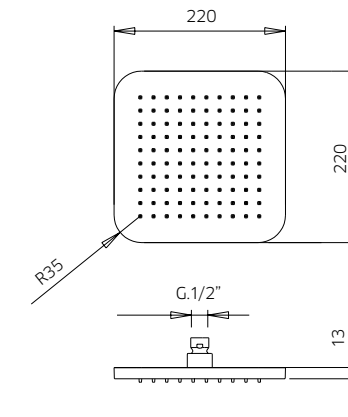

Inox headshower, 390x260mm, horizontal brass arm.

Tête de douche en inox, 390x260mm, bras horizontale en laiton.

Inox Kopfdusche, 390x260mm, mit Waagerechtem Messing Arm.

Rociador en inox, 390x260mm, brazo horizontal en latón.

10 € 762,00 ■ box = 4 pz

Soffione doccia rettangolare in ottone, 300x200mm, braccio orizzontale in ottone.

Brass headshower, 300x200mm, horizontal brass arm.

Tête de douche en laiton, 300x200mm, bras horizontale en laiton.

Messing Kopfdusche, 300x200mm, mit Waagerechtem Messing Arm.

Rociador en latón, 300x200mm, brazo horizontal en latón.

10 € 362,00 ■ box = 4 pz

Soffione doccia quadrato in ottone, 220x220mm, braccio orizzontale in ottone.

Brass headshower, 220x220mm, horizontal brass arm.

Tête de douche en laiton, 220x220mm, bras horizontale en laiton.

Messing Kopfdusche, 220x220mm, mit Waagerechtem Messing Arm.

Rociador en latón, 220x220mm, brazo horizontal en latón.

10 € 312,00 ■ box = 4 pz

Soffione doccia quadrato in abs, 220x220mm, braccio orizzontale in ottone.

Abs headshower, 220x220mm, horizontal brass arm.

Tête de douche en abs, 220x220mm, bras horizontale en laiton.

Abs Kopfdusche, 220x220mm, mit Waagerechtem Messing Arm.

Rociador en abs, 220x220mm, brazo horizontal en latón.

10 € 172,00 ■ box = 4 pz

9926P6

9926P7

9926P9

9926P8

[easy clean]

[easy clean]

[easy clean]

[easy clean]

soffion