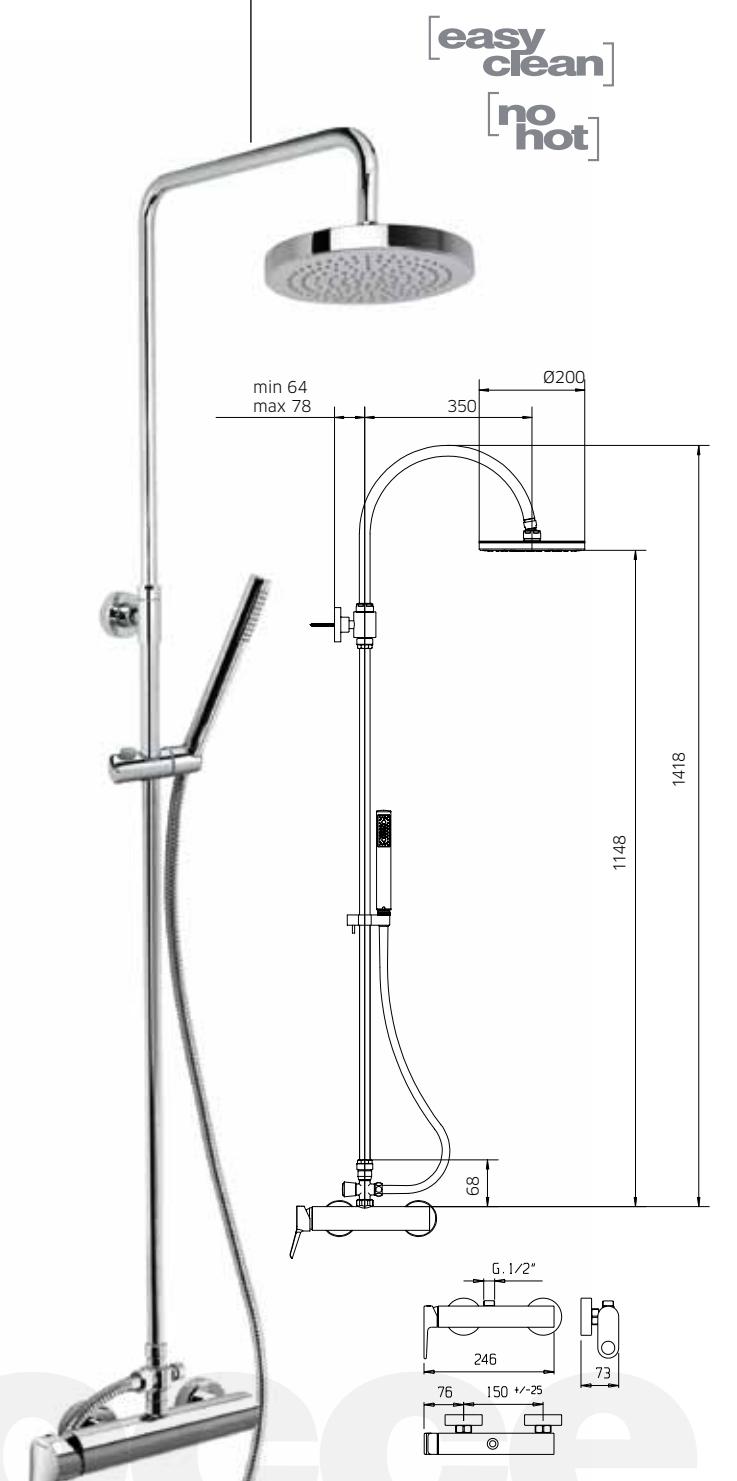

882125

[easy clean]
[no hot]