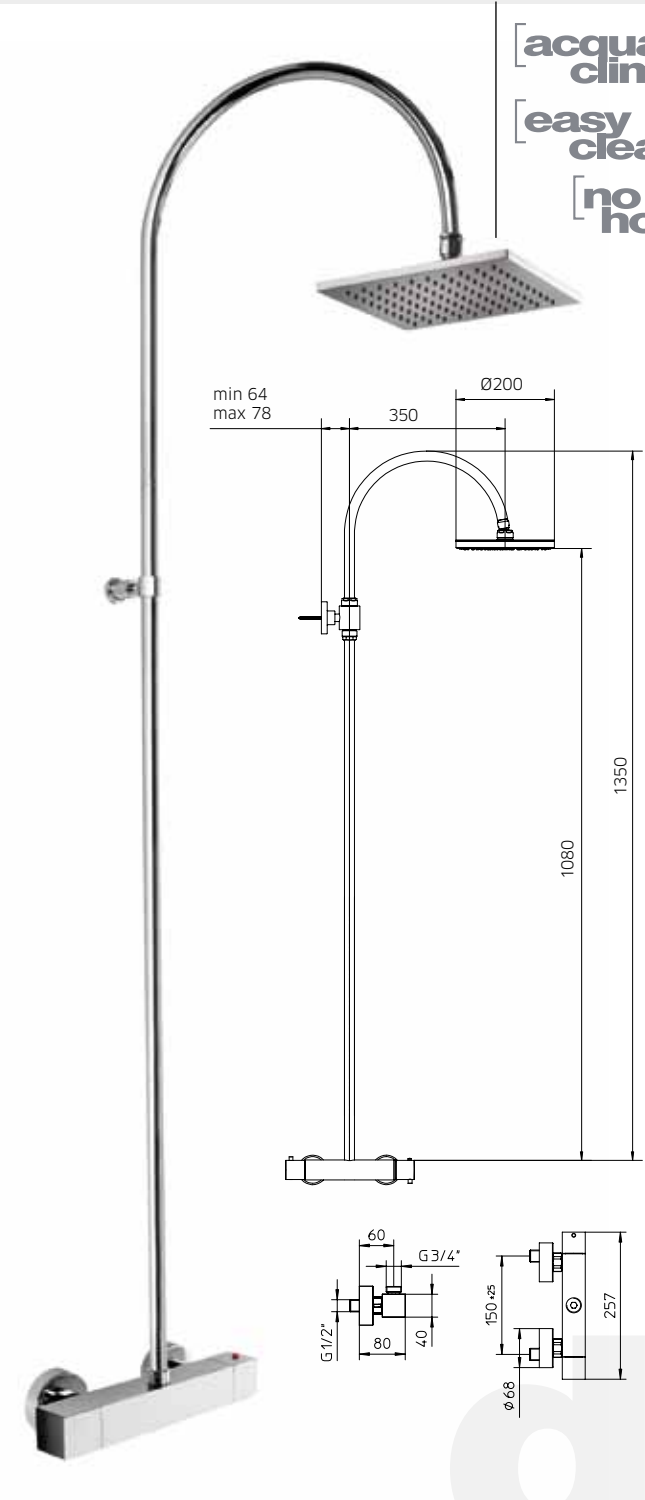

Miscelatore monocomando per doccia con colonna doccia integrata e soffione.
Wall mounted shower mixer, shower column, shower rose.
Mitigeur monocommande de douche, colonne de douche avec pomme.
Brause-Einhebelmischer, Standbrauserohr mit Dusche.
Mezclador monomando para ducha, columna de ducha con rociador.

l/m¹	7	10	14	18	21
kg/cm²	0,5	1	2	3	4
10	€ 515,00				■ box = 1 pz

Miscelatore monocomando per doccia con colonna doccia integrata, deviatore, flessibile 1,5m, doccetta e soffione.
Single control mixer, shower column, shower rose, diverter, flexible 1,5m and handshower.
Mitigeur monocommande, colonne de douche avec pomme, inverseur, flexible 1,5m et douchette.
Einhebelmischer, Standbrauserohr mit Dusche, Umstellung, Brauseschlauch 1,5m und Handbrause.
Mezclador monomando, columna de ducha con rociador, desviador, flexible 1,5m y ducha.

l/m¹	7	10	14	18	21
kg/cm²	0,5	1	2	3	4
10	€ 655,00				■ box = 1 pz

Miscelatore termostatico ACQUACLIMA® per doccia con colonna doccia integrata e soffione.
ACQUACLIMA® thermostatic mixer, shower column and shower rose.
Mitigeur thermostatique ACQUACLIMA®, colonne de douche avec pomme.
ACQUACLIMA® Termostat-mischer, Standbrauserohr mit Dusche.
Mezclador termostático ACQUACLIMA®, columna de ducha con rociador.

l/m¹	10	14	18	21	23
kg/cm²	0,5	1	2	3	4
10	€ 551,00				■ box = 1 pz