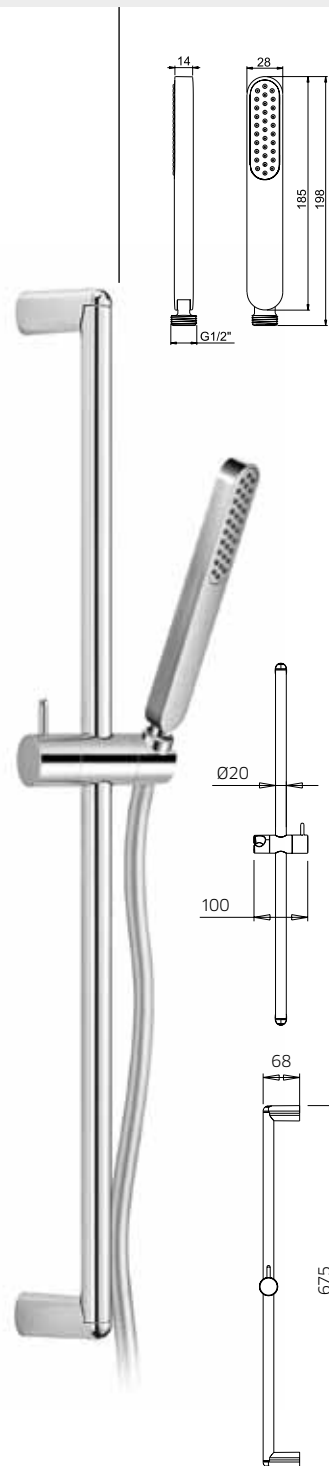

Barra ducha en latón, Ø 20mm, con soporte de ducha orientable en abs, flexible double grapado 1,5m y ducha de mano 3 chorros en abs.

10 €95,50 10G €98,50 ■ box = 5 pz

**992098**

**992099**

**9920L1**

**9920F1**