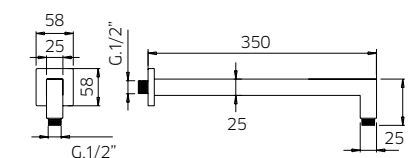

Braccio verticale in ottone 200mm.
Vertical 200mm brass arm.
Bras vertical en laiton de 200mm.
Vertikal Messing Arm 200mm.
Brazo vertical 200mm en latón.

Braccio verticale in ottone 300mm.
Vertical 300mm brass arm.
Bras vertical en laiton de 300mm.
Vertikal Messing Arm 300mm.
Brazo vertical 300mm en latón.

Braccio verticale in ottone 400mm.
Vertical 400mm brass arm.
Bras vertical en laiton de 400mm.
Vertikal Messing Arm 400mm.
Brazo vertical 400mm en latón.

10 € 37,00 ■ box = 60 pz

10 € 47,00 ■ box = 60 pz

10 € 67,00 ■ box = 60 pz

9926E3

992637

9926E4

Braccio verticale in ottone 150mm.
Vertical 150mm brass arm.
Bras vertical en laiton de 150mm.
Vertikal Messing Arm 150mm.
Brazo vertical 150mm en latón.

Braccio verticale in ottone 300mm.
Vertical 300mm brass arm.
Bras vertical en laiton de 300mm.
Vertikal Messing Arm 300mm.
Brazo vertical 300mm en latón.

Braccio verticale in ottone 500mm.
Vertical 500mm brass arm.
Bras vertical en laiton de 500mm.
Vertikal Messing Arm 500mm.
Brazo vertical 500mm en latón.

10 € 139,00 ■ box = 60 pz

10 € 159,00 ■ box = 60 pz

10 € 174,00 ■ box = 60 pz

9926M5

9926M6

9926M7

Braccio orizzontale Standard tondo in ottone 350mm.
Standard horizontal 350mm brass arm.
Bras horizontale Standard en laiton de 350mm.
Standard Waagerechtem Messing Arm 350mm.
Brazo horizontal Standard 350mm en latón.

10 € 17,00 ■ box = 60 pz

Braccio orizzontale Luxury tondo in ottone 350mm.
Luxury horizontal 350mm brass arm.
Bras horizontale Luxury en laiton de 350mm.
Luxury Waagerechtem Messing Arm 350mm.
Brazo horizontal Luxury 350mm en latón.

10 € 37,00   **50 € 74,00**
51 € 74,00   **53 € 92,00**
■ box = 60 pz