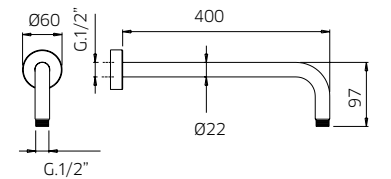

**10 € 37,00**   **50 € 74,00**  
**51 € 74,00**   **53 € 92,00**  
■ box = 60 pz

Braccio orizzontale Luxury tondo in ottone 400mm.  
Luxury horizontal 400mm brass arm.  
Bras horizontale Luxury en laiton de 400mm.  
Luxury Waagerechtem Messing Arm 400mm.  
Brazo horizontal Luxury 400mm en latón.

**10 € 47,00** ■ box = 60 pz

**992629**

**9926T0**

**992639**

Braccio orizzontale Luxury quadro in ottone 350mm.  
Luxury horizontal 350mm brass arm.  
Bras horizontale Luxury en laiton de 350mm.  
Luxury Waagerechtem Messing Arm 350mm.  
Brazo horizontal Luxury 350mm en latón.

**10 € 75,00** ■ box = 60 pz

Braccio orizzontale Luxury quadro in ottone 400mm.  
Luxury horizontal 400mm brass arm.  
Bras horizontale Luxury en laiton de 400mm.  
Luxury Waagerechtem Messing Arm 400mm.  
Brazo horizontal Luxury 400mm en latón.