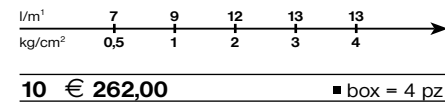

Rociador en latón, 300x300mm, con brazo horizontal 350mm en latón, con cromoterapia.

Soffione doccia quadrato in ottone, 200x200mm, braccio orizzontale in ottone 350mm, con cromoterapia.

Brass headshower, 200x200mm, horizontal 350mm brass arm, with chromotherapy.

Tête de douche en laiton, 200x200mm, bras horizontale en laiton de 350mm, avec chromothérapie.

Messing Kopfdusche 200x200mm, mit Waagerechtem Messing Arm 350mm, mit Chromotherapie.

Rociador en latón, 200x200mm, con brazo horizontal 350mm en latón, con cromoterapia.

Soffione doccia tondo in ottone, Ø 300mm, braccio orizzontale in ottone 350mm, con cromoterapia.

Brass headshower, Ø 300mm, horizontal 350mm brass arm, with chromotherapy.

Tête de douche en laiton, Ø 300mm, bras horizontale en laiton de 350mm, avec chromothérapie.

Messing Kopfdusche Ø 300mm, mit Waagerechtem Messing Arm 350mm, mit Chromotherapie.

Rociador en latón, Ø 300mm, con brazo horizontal 350mm en latón, con cromoterapia.

Soffione doccia tondo in ottone, Ø 200mm, braccio orizzontale in ottone 350mm, con cromoterapia.

Brass headshower, Ø 200mm, horizontal 350mm brass arm, with chromotherapy.

Tête de douche en laiton, Ø 200mm, bras horizontale en laiton de 350mm, avec chromothérapie.

Messing Kopfdusche Ø 200mm, mit Waagerechtem Messing Arm 350mm, mit Chromotherapie.

Rociador en latón, Ø 200mm, con brazo horizontal 350mm en latón, con cromoterapia.