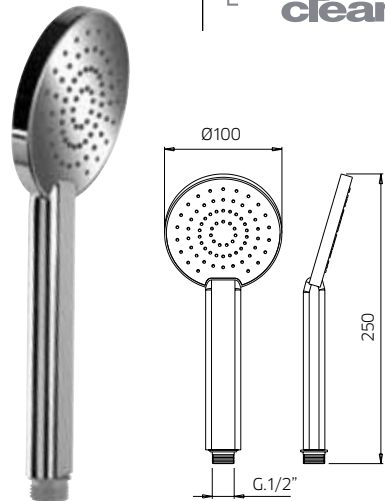

Doccetta in abs Ø 100mm.
Handshower in abs Ø 100mm.
Douchette en abs Ø 100mm.
Handbrause abs Ø 100mm.
Ducha de mano en abs Ø 100mm.

991132

[easy clean]