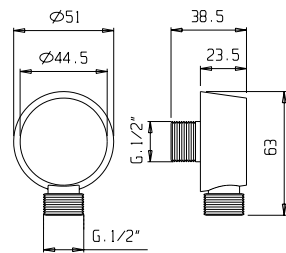

991012

Presse acqua tonda in ottone.
Water delivery in brass.
Prise d'eau en laiton.
Missing Wasserzulauf.
Alimentation agua en latón.

10 € 10,00 ■ box = 30 pz