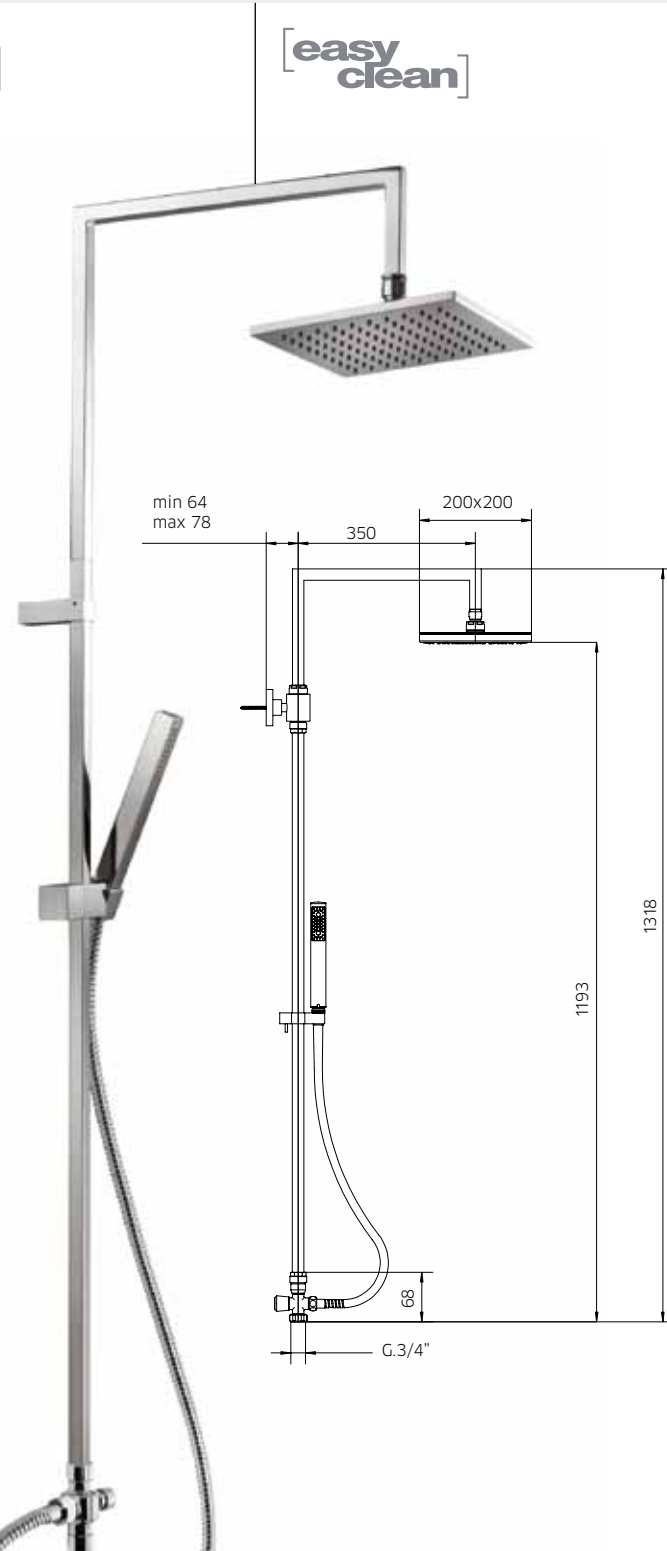

9926D1

[easy clean]