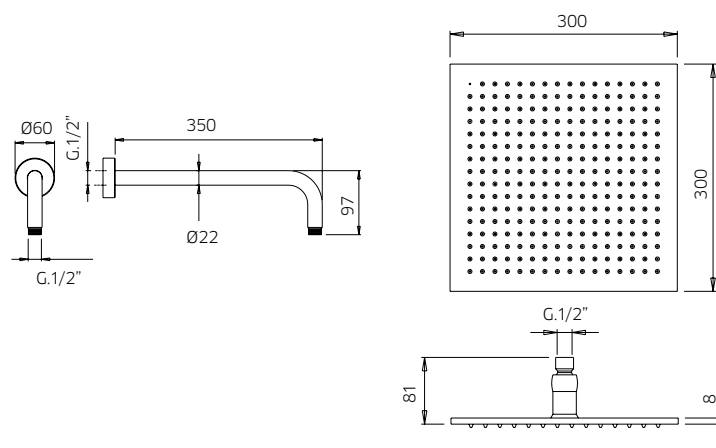

Tête de douche en laiton, 200x200mm, bras horizontale en laiton de 350mm, avec chromothérapie.

Messing Kopfdusche 200x200mm, mit Waagerechtem Messing Arm 350mm, mit Chromotherapie.

Rociador en latón, 200x200mm, con brazo horizontal 350mm en latón, con cromoterapia.

Soffione doccia tondo in ottone, Ø 300mm, braccio orizzontale in ottone 350mm, con cromoterapia.

Brass headshower, Ø 300mm, horizontal 350mm brass arm, with chromotherapy.

Tête de douche en laiton, Ø 300mm, bras horizontale en laiton de 350mm, avec chromothérapie.

Messing Kopfdusche Ø 300mm, mit Waagerechtem Messing Arm 350mm, mit Chromotherapie.

Rociador en latón, Ø 300mm, con brazo horizontal 350mm en latón, con cromoterapia.

Soffione doccia tondo in ottone, Ø 200mm, braccio orizzontale in ottone 350mm, con cromoterapia.

Brass headshower, Ø 200mm, horizontal 350mm brass arm, with chromotherapy.

Tête de douche en laiton, Ø 200mm, bras horizontale en laiton de 350mm, avec chromothérapie.

Messing Kopfdusche Ø 200mm, mit Waagerechtem Messing Arm 350mm, mit Chromotherapie.

Rociador en latón, Ø 200mm, con brazo horizontal 350mm en latón, con cromoterapia.

9926o4

9926o5

9926o6

9926o7

[chromo therapy] 8led
[no electricity]
[easy clean]

[chromo therapy] 8led
[no electricity]
[easy clean]

[chromo therapy] 8led
[no electricity]
[easy clean]

[chromo therapy] 8led
[no electricity]
[easy clean]