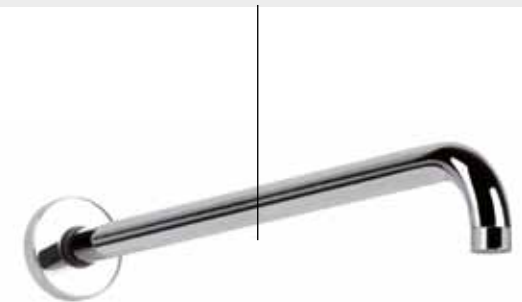

**10 € 17,00** ■ box = 60 pz

Braccio orizzontale Luxury tondo in ottone 350mm.  
Luxury horizontal 350mm brass arm.  
Bras horizontale Luxury en laiton de 350mm.  
Luxury Waagerechtem Messing Arm 350mm.  
Brazo horizontal Luxury 350mm en latón.

**10 € 37,00**   **50 € 74,00**  
**51 € 74,00**   **53 € 92,00**  
■ box = 60 pz

Braccio orizzontale Luxury tondo in ottone 400mm.  
Luxury horizontal 400mm brass arm.  
Bras horizontale Luxury en laiton de 400mm.  
Luxury Waagerechtem Messing Arm 400mm.  
Brazo horizontal Luxury 400mm en latón.

**10 € 47,00** ■ box = 60 pz

**992629**

**9926T0**

**992639**

Braccio orizzontale Luxury quadro in ottone 350mm.  
Luxury horizontal 350mm brass arm.  
Bras horizontale Luxury en laiton de 350mm.  
Luxury Waagerechtem Messing Arm 350mm.  
Brazo horizontal Luxury 350mm en latón.

**10 € 75,00** ■ box = 60 pz

Braccio orizzontale Luxury quadro in ottone 400mm.  
Luxury horizontal 400mm brass arm.  
Bras horizontale Luxury en laiton de 400mm.  
Luxury Waagerechtem Messing Arm 400mm.  
Brazo horizontal Luxury 400mm en latón.