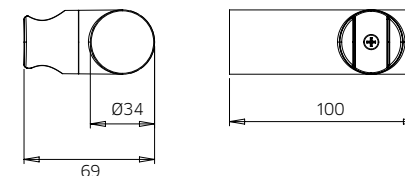

Supporto doccia fisso in ottone.
Fixed bracket in brass.
Support fixe en laiton.
Missing Brausehalter.
Soporte de ducha fijo en latón.

Supporto doccia fisso quadro in abs.
Fixed bracket in abs.
Support fixe en abs.
Abs Brausehalter.
Soporte de ducha fijo en abs.

Supporto doccia quadro orientabile in abs.
Swivel bracket in abs.
Support orientable en abs.
Abs Verstellbarer Brausehalter.
Soporte de ducha orientable en abs.

Supporto doccia tondo orientabile in abs.
Swivel bracket in abs.
Support orientable en abs.
Abs Verstellbarer Brausehalter.
Soporte de ducha orientable en abs.

Supporto doccia retrò orientabile in abs.
Retrò swivel bracket in abs.
Support retrò orientable en abs.
Abs Retrò Verstellbarer Brausehalter.
Soporte de ducha retrò orientable en abs.

10 € 29,00 ■ box = 50 pz

10 € 8,00 ■ box = 50 pz

10 € 18,00 ■ box = 50 pz

10 € 9,00 ■ box = 50 pz

10 € 5,00 ■ box = 50 pz

991045

991025

991026

991031

991081

Supporto doccia fisso tondo in ottone.
Fixed bracket in brass.
Support fixe en laiton.
Missing Brausehalter.
Soporte de ducha fijo en latón.

Supporto doccia fisso tondo in abs.
Fixed bracket in abs.
Support fixe en abs.
Abs Brausehalter.
Soporte de ducha fijo en abs.

Supporto doccia fisso tondo in abs.
Fixed bracket in abs.
Support fixe en abs.
Abs Brausehalter.
Soporte de ducha fijo en abs.

Supporto doccia fisso quadro in ottone, con erogazione.
Brass fixed bracket, with water delivery.
Support mural fixe en laiton, avec alimentation.
Missing Brausehalter mit Wasserversorgung.
Soporte ducha fijo en latón, con toma de agua.

Supporto doccia fisso tondo in ottone, con erogazione.
Brass fixed bracket, with water delivery.
Support mural fixe en laiton, avec alimentation.
Missing Brausehalter mit Wasserversorgung.
Soporte ducha fijo en latón, con toma de agua.