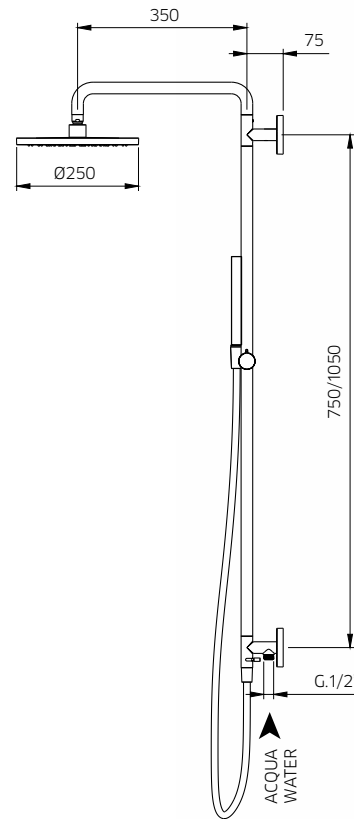

3

Colonna doccia tonda 900mm, soffione Ø 250mm in abs, doccetta, deviatore, entrata acqua esterna inferiore.

Shower column 900mm, abs shower rose Ø 250mm, handshower, diverter, lower external water inlet.

Colonne de douche 900mm, pomme Ø 250mm en abs, douchette, inverseur, sortie eau extérieure inférieure.

Standbrauserohr 900mm, Abs Dusche Ø 250mm, Handbrause, Umstellung, Außen Untere Wasser Wegeumsteller.

Columna de ducha 900mm, rociador Ø 250mm en abs, ducha, desviador, salida agua exterior de pared.

10 € 680,00 ■ box = 1 pz

Colonna doccia tonda 1200mm, soffione Ø 250mm in abs, doccetta, deviatore, entrata acqua esterna inferiore.

Shower column 1200mm, abs shower rose Ø 250mm, handshower, diverter, lower external water inlet.

Colonne de douche 1200mm, pomme Ø 250mm en abs, douchette, inverseur, sortie eau extérieure inférieure.

Standbrauserohr 1200mm, Abs Dusche Ø 250mm, Handbrause, Umstellung, Außen Untere Wasser Wegeumsteller.

Columna de ducha 1200mm, rociador Ø 250mm en abs, ducha, desviador, salida agua exterior de pared.

10 € 690,00 ■ box = 1 pz

9926G2

9926G3

[easy clean]

[easy clean]