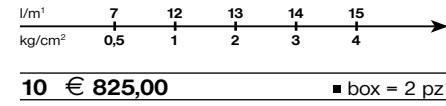

Soffione doccia tondo in inox, Ø 500mm.
Inox headshower, Ø 500mm.
Tête de douche en inox, Ø 500mm.
Inox Kopfdusche, Ø 500mm.
Rociador en inox, Ø 500mm.

Soffione doccia tondo in inox, Ø 400mm.
Inox headshower, Ø 400mm.
Tête de douche en inox, Ø 400mm.
Inox Kopfdusche, Ø 400mm.
Rociador en inox, Ø 400mm.

Soffione doccia tondo in inox, Ø 300mm.
Inox headshower, Ø 300mm.
Tête de douche en inox, Ø 300mm.
Inox Kopfdusche, Ø 300mm.
Rociador en inox, Ø 300mm.

Soffione doccia tondo in ottone, Ø 300mm.
Brass headshower, Ø 300mm.
Tête de douche en laiton, Ø 300mm.
Messing Kopfdusche, Ø 300mm.
Rociador en latón, Ø 300mm.

Soffione doccia tondo in abs, Ø 300mm.
Abs headshower, Ø 300mm.
Tête de douche en abs, Ø 300mm.
Abs Kopfdusche, Ø 300mm.
Rociador en abs, Ø 300mm.

9926i6