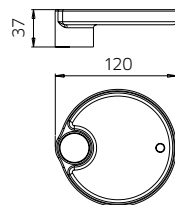

9920E6

9920E7