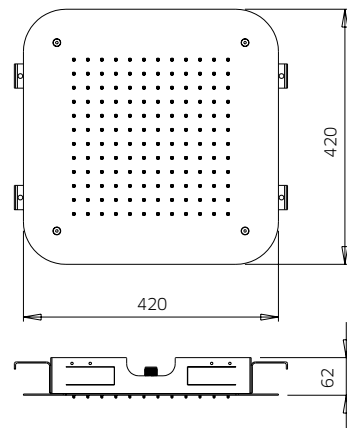

[easy clean]