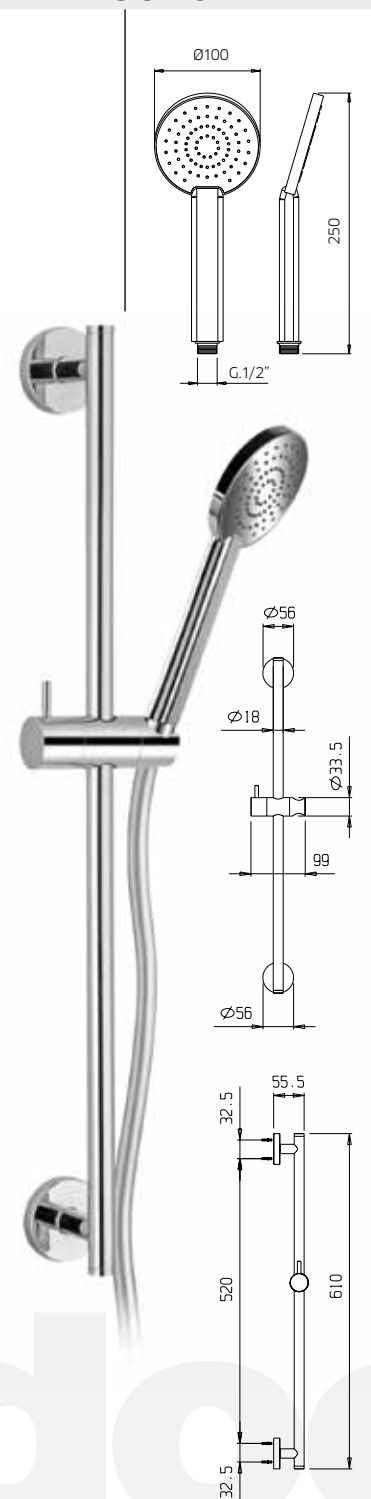

10 €88,50 10G €91,50 ■ box = 5 pz

**992091**

**9920G9**

**9920H0**

**9920H1**

**9920H2**

**9920B5**

Asta per doccia in ottone, Ø 18mm, con supporto doccia orientabile in abs, flessibile doppia aggraffatura 1,5m e doccetta 3 getti in abs.