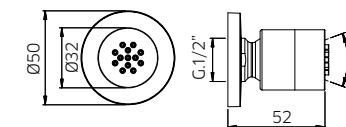

Supporto doccia fisso con erogazione, flessibile Gliss 1,5m e doccetta.

Fixed bracket with water delivery, flexible Gliss 1,5m and handshower.

Support mural fixe avec alimentation, flexible Gliss 1,5m et douchette.

Brausehalter mit Wasserversorgung, Braueschlauch Gliss 1,5m und Handbrause.

Soporte ducha fijo con toma de agua, flexible Gliss 1,5m y ducha de mano.

l/m	9	13	18	23	26
Kg/cm2	0,5	1	2	3	4
10	€ 103,50				
	■ box = 14 pz				

Supporto doccia fisso con erogazione, flessibile 1,5m e doccetta.

Fixed bracket with water delivery, flexible 1,5m and handshower.

Support mural fixe avec alimentation, flexible 1,5m et douchette.

Brausehalter mit Wasserversorgung, Braueschlauch 1,5m und Handbrause.

Soporte ducha fijo con toma de agua, flexible 1,5m y ducha de mano.

l/m	9	13	18	23	26
Kg/cm2	0,5	1	2	3	4
10	€ 75,00				
10G	€ 78,00				
	■ box = 14 pz				

Supporto doccia fisso con erogazione, flessibile 1,5m e doccetta.

Fixed bracket with water delivery, flexible 1,5m and handshower.

Support mural fixe avec alimentation, flexible 1,5m et douchette.

Brausehalter mit Wasserversorgung, Braueschlauch 1,5m und Handbrause.

Soporte ducha fijo con toma de agua, flexible 1,5m y ducha de mano.

l/m	9	13	18	23	26
Kg/cm2	0,5	1	2	3	4
10	€ 80,50				
50	€ 161,00				
51	€ 161,00				
53	€ 201,00				
	■ box = 14 pz				

9910A9

991023

991067

9926L4

Soffione laterale quadro in ottone, 42x42mm. Brass body spray, 42x42mm. Douche latéral en laiton, 42x42mm. Messing Seitenbrause, 42x42mm. Ducha lateral en latón, 42x42mm.

l/m	4	7	12	14	17
Kg/cm2	0,5	1	2	3	4
10	€ 49,00				
	■ box = 20 pz				

9926L5

Soffione laterale tondo in ottone-abs, Ø 50mm. Brass-Abs body spray, Ø 50mm. Douche latéral en laiton-abs, Ø 50mm. Messing-Abs Seitenbrause, Ø 50mm. Ducha lateral en latón-abs, Ø 50mm.

l/m	4	7	12	14	17
Kg/cm2	0,5	1	2	3	4
10	€ 29,00				
	■ box = 20 pz				

9926L6