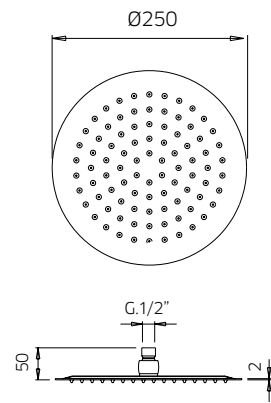

Soffione doccia tondo in inox, Ø 250mm.
Inox headshower, Ø 250mm.
Tête de douche en inox, Ø 250mm.
Inox Kopfdusche, Ø 250mm.
Rociador en inox, Ø 250mm.

Soffione doccia tondo in abs, Ø 250mm.
Abs headshower, Ø 250mm.
Tête de douche en abs, Ø 250mm.
Abs Kopfdusche, Ø 250mm.
Rociador en abs, Ø 250mm.

10 € 145,00 ■ box = 4 pz

10 € 115,00 ■ box = 4 pz

Soffione doccia tondo in inox, Ø 200mm.
Inox headshower, Ø 200mm.
Tête de douche en inox, Ø 200mm.
Inox Kopfdusche, Ø 200mm.
Rociador en inox, Ø 200mm.

Soffione doccia tondo in ottone, Ø 200mm.
Brass headshower, Ø 200mm.
Tête de douche en laiton, Ø 200mm.
Messing Kopfdusche, Ø 200mm.
Rociador en latón, Ø 200mm.

Soffione doccia tondo in abs, Ø 200mm.
Abs headshower, Ø 200mm.
Tête de douche en abs, Ø 200mm.
Abs Kopfdusche, Ø 200mm.
Rociador en abs, Ø 200mm.

10 € 125,00 ■ box = 8 pz

10 € 115,00 ■ box = 8 pz

10 € 75,00 ■ box = 8 pz

992686