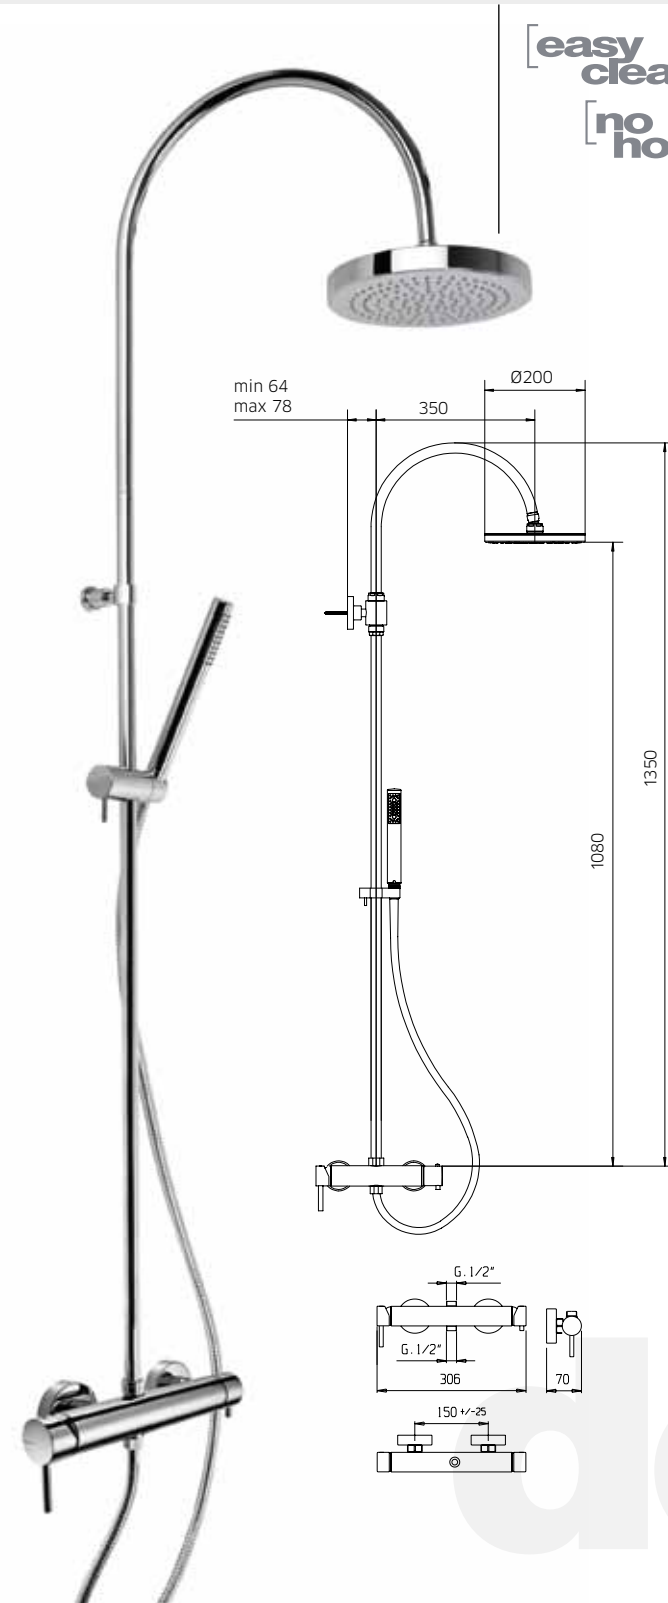

10 € 469,00 ■ box = 1 pz

**122125**

**022127**

**022068**

**962127**

Miscelatore termostatico per doccia con colonna doccia integrata, deviatore, flessibile 1,5m, doccetta e soffione.

Thermostatic mixer, shower column, shower rose, diverter, flexible 1,5m and handshower.