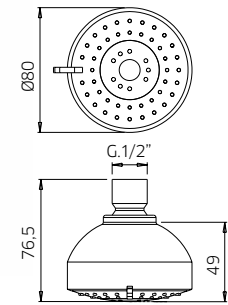

Rociador en abs, Ø 130mm, brazo horizontal en latón.

10 € 59,00 ■ box = 8 pz

Soffione doccia tondo in abs, Ø 130mm, 3 getti, braccio orizzontale in ottone.

Abs headshower, Ø 130mm, 3 jets spray, horizontal brass arm.

Tête de douche en abs, Ø 130mm, 3 jets, bras horizontale en laiton.

Abs Kopfdusche, Ø 130mm, 3-Strahl, mit Waagerechtem Messing Arm.

Rociador en abs, Ø 130mm, 3 chorros, brazo horizontal en latón.

10 € 86,00 ■ box = 8 pz

Soffione doccia tondo in abs, Ø 100mm, braccio orizzontale in ottone.

Abs headshower, Ø 100mm, horizontal brass arm.

Tête de douche en abs, Ø 100mm, bras horizontale en laiton.

Abs Kopfdusche, Ø 100mm, mit Waagerechtem Messing Arm.

Rociador en abs, Ø 100mm, brazo horizontal en latón.

10 € 52,00 ■ box = 8 pz

Soffione doccia tondo in abs, Ø 80mm, braccio orizzontale in ottone.

Abs headshower, Ø 80mm, horizontal brass arm.

Tête de douche en abs, Ø 80mm, bras horizontale en laiton.

Abs Kopfdusche, Ø 80mm, mit Waagerechtem Messing Arm.

Rociador en abs, Ø 80mm, brazo horizontal en latón.

10 € 32,00 ■ box = 8 pz

Soffione doccia tondo in abs, Ø 80mm, 3 getti, braccio orizzontale in ottone.

Abs headshower, Ø 80mm, 3 jets spray, horizontal brass arm.

Tête de douche en abs, Ø 80mm, 3 jets, bras horizontale en laiton.

Abs Kopfdusche, Ø 80mm, 3-Strahl, mit Waagerechtem Messing Arm.

Rociador en abs, Ø 80mm, 3 chorros, brazo horizontal en latón.

10 € 37,00 ■ box = 8 pz

9926D7

9926Q4

9926D6

9926Q5

9926Q6