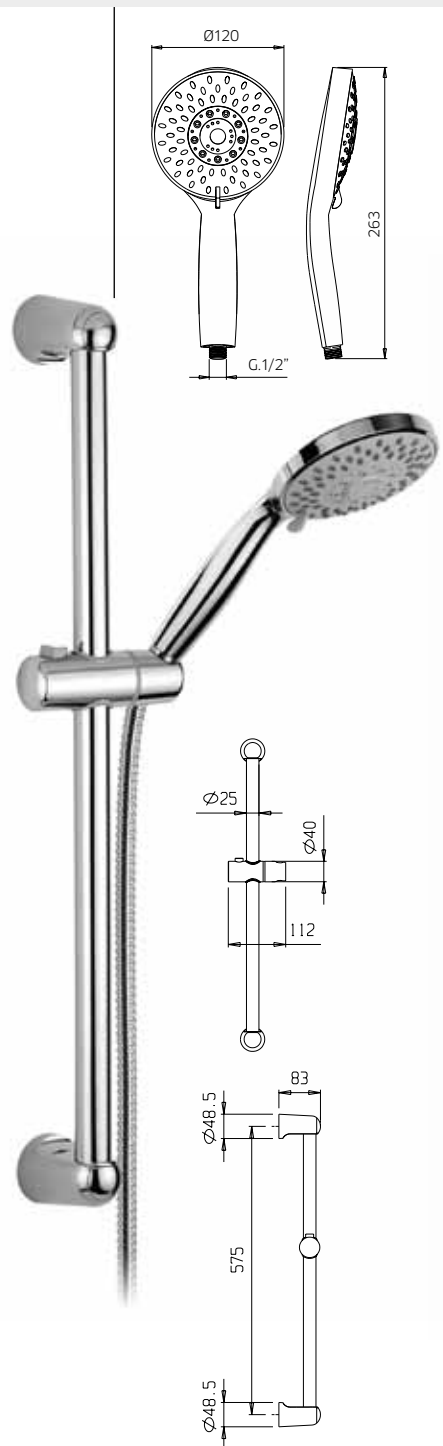

10 €66,50 10G €69,50 ■ box = 5 pz

**9920H9**

**992092**

**9920i1**

**9920i2**

**9920i0**

**9920i3**

Asta per doccia in ottone, Ø 25mm, con supporto doccia orientabile in abs, flessibile doppia aggraffatura 1,5m e doccetta in abs.