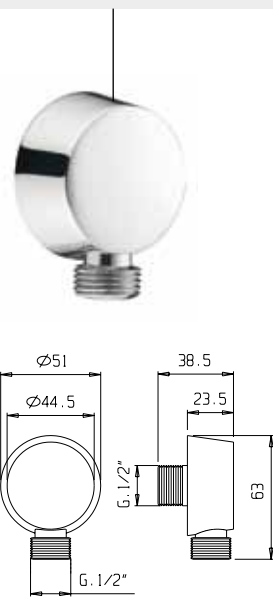

991012

Presse acqua tonda in ottone.
Water delivery in brass.
Prise d'eau en laiton.
Missing Wasserzulauf.
Alimentation agua en latón.

10 € 10,00 ■ box = 30 pz