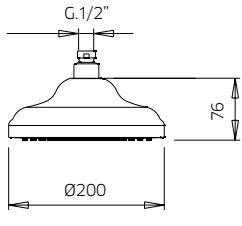

retrò

docce