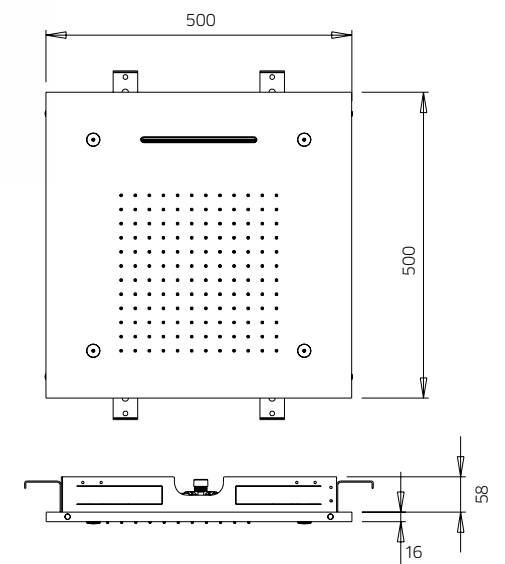

9926G4

[easy clean]

3way