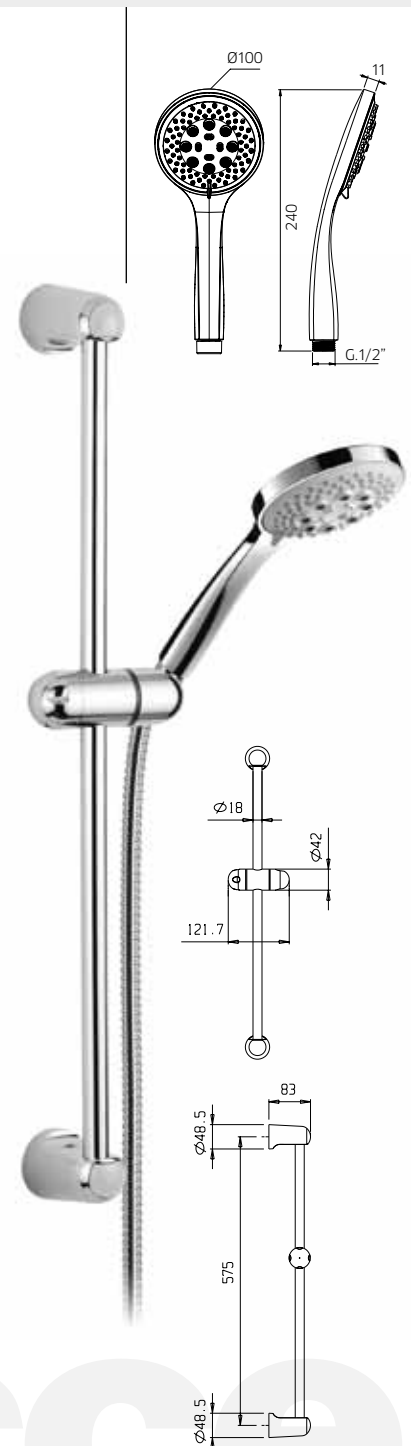

10 €66,50 10G €69,50 ■ box = 5 pz

**9920H9**

**992092**

**9920i1**

**9920i2**

**9920i0**

**9920i3**

Asta per doccia in ottone, Ø 25mm, con supporto doccia orientabile in abs, flessibile doppia aggraffatura 1,5m e doccetta in abs.