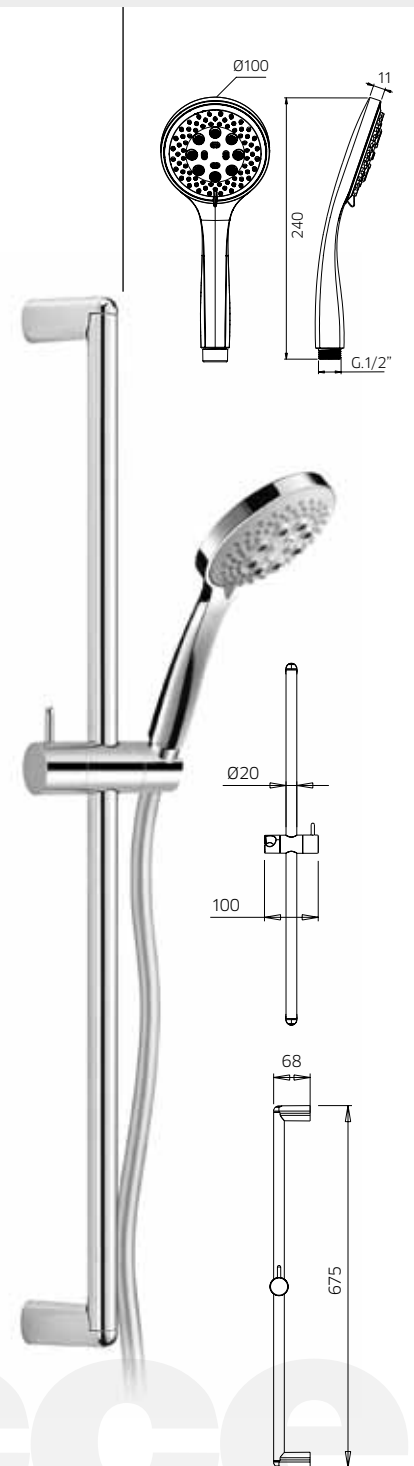

Asta per doccia in ottone, Ø 20mm, con supporto doccia orientabile in abs, flessibile doppia aggraffatura 1,5m e doccetta in abs.

Slide rail in brass, Ø 20mm, with swivel bracket in abs, flexible tube double fastening 1,5m, handshower in abs.

Barre de douche en laiton, Ø 20mm, avec support orientable en abs, avec douchette en abs, flexible double maille 1,5m.

Messing Dusche Stange, Ø 20mm, mit verstellbarer Brausehalter abs, Handbrause abs, und Brauseschlauch agraff 1,5m.

Barra ducha en latón, Ø 20mm, con soporte de ducha orientable en abs, flexible double grapado 1,5m y ducha de mano en abs.

10 €84,00 10G €87,00 ■ box = 5 pz

Asta per doccia in ottone, Ø 20mm, con supporto doccia orientabile in abs, flessibile doppia aggraffatura 1,5m e doccetta in abs.

Slide rail in brass, Ø 20mm, with swivel bracket in abs, flexible tube double fastening 1,5m, handshower in abs.

Barre de douche en laiton, Ø 20mm, avec support orientable en abs, avec douchette en abs, flexible double maille 1,5m.

Messing Dusche Stange, Ø 20mm, mit verstellbarer Brausehalter abs, Handbrause abs, und Brauseschlauch agraff 1,5m.

Barra ducha en latón, Ø 20mm, con soporte de ducha orientable en abs, flexible double grapado 1,5m y ducha de mano en abs.

10 €99,50 10G €102,50 ■ box = 5 pz

Asta per doccia in ottone, Ø 20mm, con supporto doccia orientabile in abs, flessibile doppia aggraffatura 1,5m e doccetta in abs.

Slide rail in brass, Ø 20mm, with swivel bracket in abs, flexible tube double fastening 1,5m, handshower in abs.

Barre de douche en laiton, Ø 20mm, avec support orientable en abs, avec douchette en abs, flexible double maille 1,5m.

Messing Dusche Stange, Ø 20mm, mit verstellbarer Brausehalter abs, Handbrause abs, und Brauseschlauch agraff 1,5m.