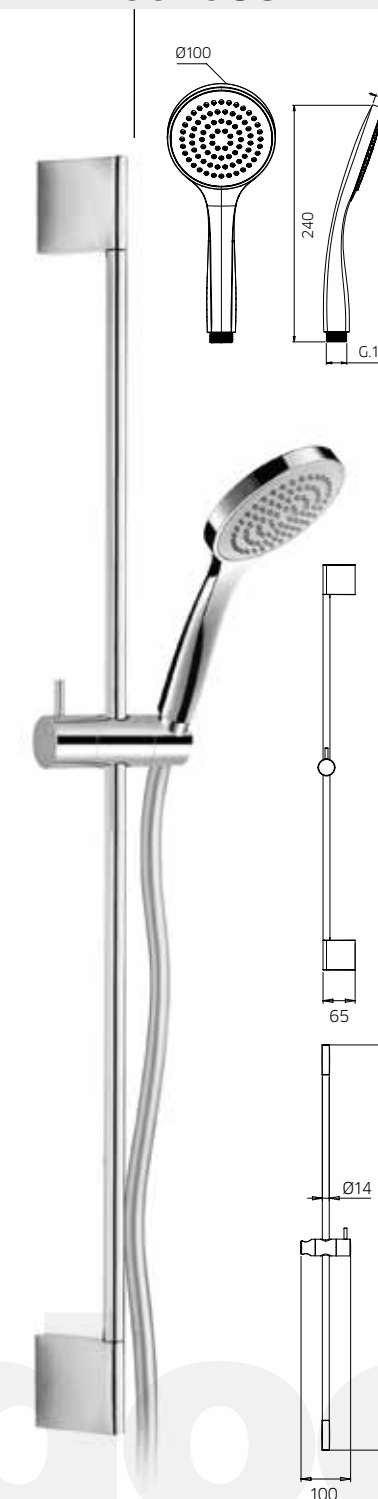

Asta per doccia in ottone, Ø 14mm, con supporto doccia orientabile in abs, flessibile doppia aggraffatura 1,5m e doccetta in abs.

Slide rail in brass, Ø 14mm, with swivel bracket in abs, flexible tube double fastening 1,5m, handshower in abs.

Barre de douche en laiton, Ø 14mm, avec support orientable en abs, avec douchette en abs, flexible double maille 1,5m.

Messing Dusche Stange, Ø 14mm, mit verstellbarer Brausehalter abs, Handbrause abs, und Brauseschlauch agraff 1,5m.

Barra ducha en latón, Ø 14mm, con soporte de ducha orientable en abs, flexible double grapado 1,5m y ducha de mano en abs.

10 €101,00 10G €104,00 ■ box = 5 pz

Asta per doccia in ottone, Ø 14mm, con supporto doccia orientabile in abs, flessibile doppia aggraffatura 1,5m e doccetta in abs.

Slide rail in brass, Ø 14mm, with swivel bracket in abs, flexible tube double fastening 1,5m, handshower in abs.

Barre de douche en laiton, Ø 14mm, avec support orientable en abs, avec douchette en abs, flexible double maille 1,5m.

Messing Dusche Stange, Ø 14mm, mit verstellbarer Brausehalter abs, Handbrause abs, und Brauseschlauch agraff 1,5m.

Barra ducha en latón, Ø 14mm, con soporte de ducha orientable en abs, flexible double grapado 1,5m y ducha de mano en abs.

10 €116,50 10G €119,50 ■ box = 5 pz

Asta per doccia in ottone, Ø 14mm, con supporto doccia orientabile in abs, flessibile doppia aggraffatura 1,5m e doccetta in abs.

Slide rail in brass, Ø 14mm, with swivel bracket in abs, flexible tube double fastening 1,5m, handshower in abs.

Barre de douche en laiton, Ø 14mm, avec support orientable en abs, avec douchette en abs, flexible double maille 1,5m.

Messing Dusche Stange, Ø 14mm, mit verstellbarer Brausehalter abs, Handbrause abs, und Brauseschlauch agraff 1,5m.