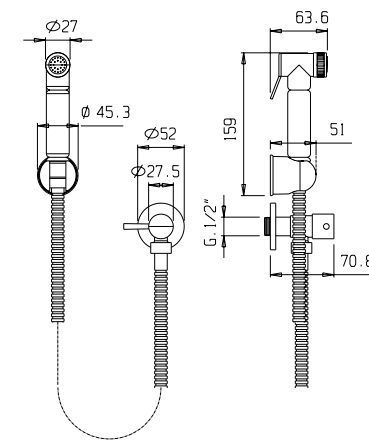

**991028**

**991028**

**991035**

**991051**

**991051**

Supporto doccia fisso con erogazione, flessibile Gliss 1,5m e doccetta.

Fixed bracket with water delivery, flexible Gliss 1,5m and handshower.

Support mural fixe avec alimentation, flexible Gliss 1,5m et douchette.