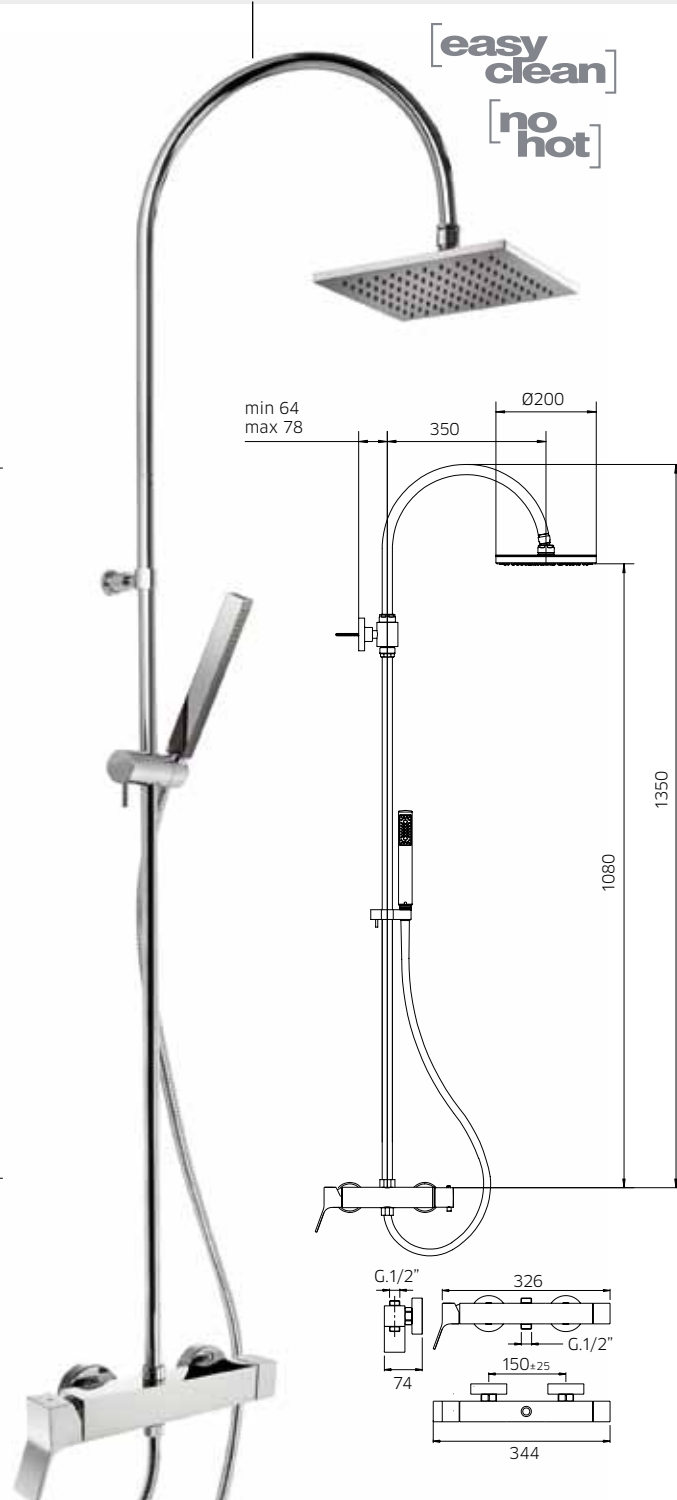

Miscelatore monocomando per doccia con colonna doccia integrata e soffione.
Wall mounted shower mixer, shower column, shower rose.
Mitigeur monocommande de douche, colonne de douche avec pomme.
Brause-Einhebelmischer, Standbrauserohr mit Dusche.
Mezclador monomando para ducha, columna de ducha con rociador.

l/m¹	7	10	14	18	21
kg/cm²	0,5	1	2	3	4
10	€ 515,00				■ box = 1 pz

Miscelatore monocomando per doccia con colonna doccia integrata, deviatore, flessibile 1,5m, doccetta e soffione.
Single control mixer, shower column, shower rose, diverter, flexible 1,5m and handshower.
Mitigeur monocommande, colonne de douche avec pomme, inverseur, flexible 1,5m et douchette.
Einhebelmischer, Standbrauserohr mit Dusche, Umstellung, Brauseschlauch 1,5m und Handbrause.
Mezclador monomando, columna de ducha con rociador, desviador, flexible 1,5m y ducha.

l/m¹	7	10	14	18	21
kg/cm²	0,5	1	2	3	4
10	€ 655,00				■ box = 1 pz

Miscelatore termostatico ACQUACLIMA® per doccia con colonna doccia integrata e soffione.
ACQUACLIMA® thermostatic mixer, shower column and shower rose.
Mitigeur thermostatique ACQUACLIMA®, colonne de douche avec pomme.
ACQUACLIMA® Termostat-mischer, Standbrauserohr mit Dusche.
Mezclador termostático ACQUACLIMA®, columna de ducha con rociador.

l/m¹	10	14	18	21	23
kg/cm²	0,5	1	2	3	4
10	€ 551,00				■ box = 1 pz