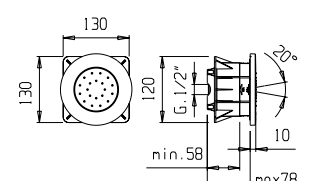

Supporto doccia fisso con erogazione, flessibile Gliss 1,5m e doccetta.

Fixed bracket with water delivery, flexible Gliss 1,5m and handshower.

Support mural fixe avec alimentation, flexible Gliss 1,5m et douchette.

Brausehalter mit Wasserversorgung, Braueschlauch Gliss 1,5m und Handbrause.

Soporte ducha fijo con toma de agua, flexible Gliss 1,5m y ducha de mano.

l/m	9	13	18	23	26
Kg/cm2	0,5	1	2	3	4
10	€ 103,50				
	■ box = 14 pz				

Supporto doccia fisso con erogazione, flessibile 1,5m e doccetta.

Fixed bracket with water delivery, flexible 1,5m and handshower.

Support mural fixe avec alimentation, flexible 1,5m et douchette.

Brausehalter mit Wasserversorgung, Braueschlauch 1,5m und Handbrause.

Soporte ducha fijo con toma de agua, flexible 1,5m y ducha de mano.

l/m	9	13	18	23	26
Kg/cm2	0,5	1	2	3	4
10	€ 75,00				
10G	€ 78,00				
	■ box = 14 pz				

Supporto doccia fisso con erogazione, flessibile 1,5m e doccetta.

Fixed bracket with water delivery, flexible 1,5m and handshower.

Support mural fixe avec alimentation, flexible 1,5m et douchette.

Brausehalter mit Wasserversorgung, Braueschlauch 1,5m und Handbrause.

Soporte ducha fijo con toma de agua, flexible 1,5m y ducha de mano.

l/m	9	13	18	23	26
Kg/cm2	0,5	1	2	3	4
10	€ 80,50				
50	€ 161,00				
51	€ 161,00				
53	€ 201,00				
	■ box = 14 pz				

9910A9

991023

991067

9926L4

Soffione laterale quadro in ottone, 42x42mm. Brass body spray, 42x42mm. Douche latéral en laiton, 42x42mm. Messing Seitenbrause, 42x42mm. Ducha lateral en latón, 42x42mm.

l/m	4	7	12	14	17
Kg/cm2	0,5	1	2	3	4
10	€ 49,00				
	■ box = 20 pz				

9926L5

Soffione laterale tondo in ottone-abs, Ø 50mm. Brass-Abs body spray, Ø 50mm. Douche latéral en laiton-abs, Ø 50mm. Messing-Abs Seitenbrause, Ø 50mm. Ducha lateral en latón-abs, Ø 50mm.

l/m	4	7	12	14	17
Kg/cm2	0,5	1	2	3	4
10	€ 29,00				
	■ box = 20 pz				

9926L6