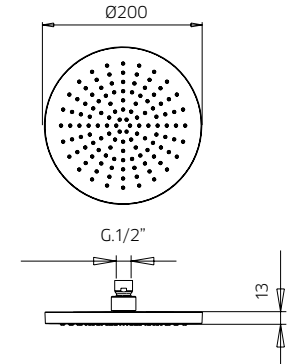

Soffione doccia tondo in inox, Ø 250mm.
Inox headshower, Ø 250mm.
Tête de douche en inox, Ø 250mm.
Inox Kopfdusche, Ø 250mm.
Rociador en inox, Ø 250mm.

Soffione doccia tondo in abs, Ø 250mm.
Abs headshower, Ø 250mm.
Tête de douche en abs, Ø 250mm.
Abs Kopfdusche, Ø 250mm.
Rociador en abs, Ø 250mm.

10 € 145,00 ■ box = 4 pz

10 € 115,00 ■ box = 4 pz

Soffione doccia tondo in inox, Ø 200mm.
Inox headshower, Ø 200mm.
Tête de douche en inox, Ø 200mm.
Inox Kopfdusche, Ø 200mm.
Rociador en inox, Ø 200mm.

Soffione doccia tondo in ottone, Ø 200mm.
Brass headshower, Ø 200mm.
Tête de douche en laiton, Ø 200mm.
Messing Kopfdusche, Ø 200mm.
Rociador en latón, Ø 200mm.

Soffione doccia tondo in abs, Ø 200mm.
Abs headshower, Ø 200mm.
Tête de douche en abs, Ø 200mm.
Abs Kopfdusche, Ø 200mm.
Rociador en abs, Ø 200mm.

10 € 125,00 ■ box = 8 pz

10 € 115,00 ■ box = 8 pz

10 € 75,00 ■ box = 8 pz

992686