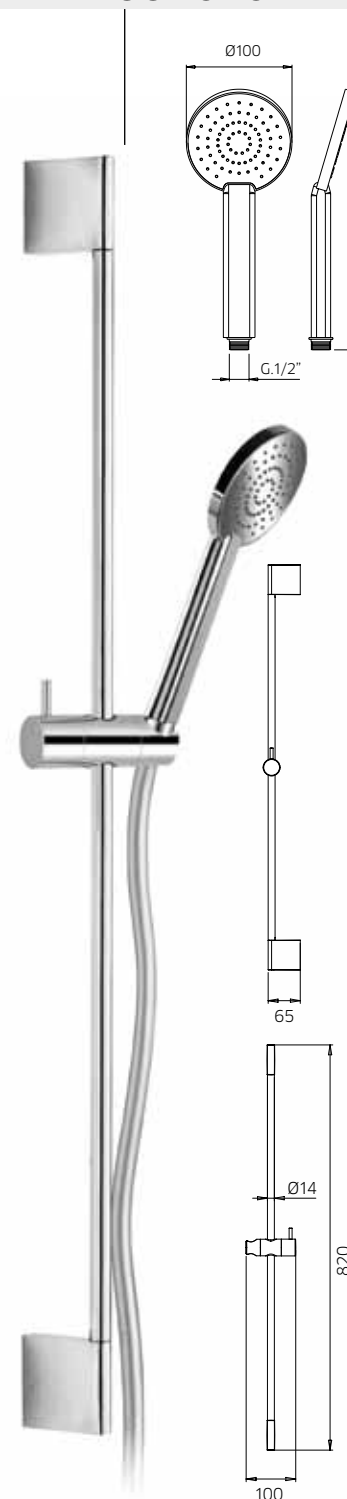

Barra ducha en latón, Ø 14mm, con soporte de ducha orientable en abs, flexible double grapado 1,5m y ducha de mano 3 chorros en abs.

10 €112,50 10G €115,50 ■ box = 5 pz

**9920C4**

**9920C5**

**992089**

**9920F0**