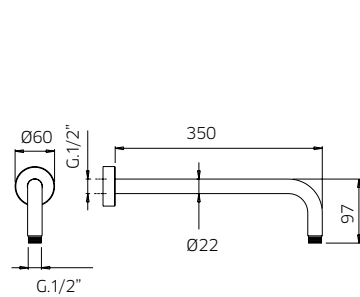

Soffione doccia tondo in inox, Ø 250mm, braccio orizzontale in ottone.
Inox headshower, Ø 250mm, horizontal brass arm.
Tête de douche en inox, Ø 250mm, bras horizontale en laiton.
Inox Kopfdusche, Ø 250mm, mit Waagerechtem Messing Arm.
Rociador en inox, Ø 250mm, brazo horizontal en latón.

Soffione doccia tondo in abs, Ø 250mm, braccio orizzontale in ottone.
Abs headshower, Ø 250mm, horizontal brass arm.
Tête de douche en abs, Ø 250mm, bras horizontale en laiton.
Abs Kopfdusche, Ø 250mm, mit Waagerechtem Messing Arm.
Rociador en abs, Ø 250mm, brazo horizontal en latón.

10 € 182,00 ■ box = 4 pz

10 € 152,00 ■ box = 4 pz

9926Q2

9926Q3