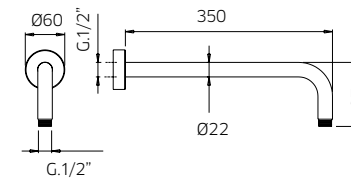

Braccio verticale in ottone 200mm.
Vertical 200mm brass arm.
Bras vertical en laiton de 200mm.
Vertikal Messing Arm 200mm.
Brazo vertical 200mm en latón.

Braccio verticale in ottone 300mm.
Vertical 300mm brass arm.
Bras vertical en laiton de 300mm.
Vertikal Messing Arm 300mm.
Brazo vertical 300mm en latón.

Braccio verticale in ottone 400mm.
Vertical 400mm brass arm.
Bras vertical en laiton de 400mm.
Vertikal Messing Arm 400mm.
Brazo vertical 400mm en latón.

10 € 37,00 ■ box = 60 pz

10 € 47,00 ■ box = 60 pz

10 € 67,00 ■ box = 60 pz

9926E3

992637

9926E4

Braccio verticale in ottone 150mm.
Vertical 150mm brass arm.
Bras vertical en laiton de 150mm.
Vertikal Messing Arm 150mm.
Brazo vertical 150mm en latón.

Braccio verticale in ottone 300mm.
Vertical 300mm brass arm.
Bras vertical en laiton de 300mm.
Vertikal Messing Arm 300mm.
Brazo vertical 300mm en latón.

Braccio verticale in ottone 500mm.
Vertical 500mm brass arm.
Bras vertical en laiton de 500mm.
Vertikal Messing Arm 500mm.
Brazo vertical 500mm en latón.

10 € 139,00 ■ box = 60 pz

10 € 159,00 ■ box = 60 pz

10 € 174,00 ■ box = 60 pz

9926M5

9926M6

9926M7

Braccio orizzontale Standard tondo in ottone 350mm.
Standard horizontal 350mm brass arm.
Bras horizontale Standard en laiton de 350mm.
Standard Waagerechtem Messing Arm 350mm.
Brazo horizontal Standard 350mm en latón.

10 € 17,00 ■ box = 60 pz

Braccio orizzontale Luxury tondo in ottone 350mm.
Luxury horizontal 350mm brass arm.
Bras horizontale Luxury en laiton de 350mm.
Luxury Waagerechtem Messing Arm 350mm.
Brazo horizontal Luxury 350mm en latón.

10 € 37,00   **50 € 74,00**
51 € 74,00   **53 € 92,00**
■ box = 60 pz