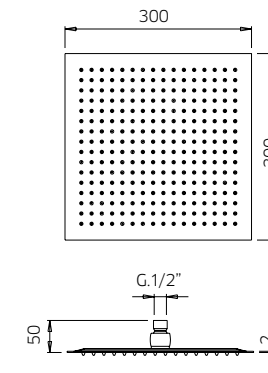

Tête de douche en inox, 500x500mm, bras horizontale en laiton.

Inox Kopfdusche, 500x500mm, mit Waagerechtem Messing Arm.

Rociador en inox, 500x500mm, brazo horizontal en latón.

l/m³	7	12	13	14	15
kg/cm²	0,5	1	2	3	4
10	€ 932,00				■ box = 2 pz

Soffione doccia quadrato in inox, **400x400mm**, braccio orizzontale in ottone.

Inox headshower, 400x400mm, horizontal brass arm.

Tête de douche en inox, 400x400mm, bras horizontale en laiton.

Inox Kopfdusche, 400x400mm, mit Waagerechtem Messing Arm.

Rociador en inox, 400x400mm, brazo horizontal en latón.

l/m³	7	12	13	14	15
kg/cm²	0,5	1	2	3	4
10	€ 792,00				■ box = 2 pz

Soffione doccia quadrato in inox, **300x300mm**, braccio orizzontale in ottone.

Inox headshower, 300x300mm, horizontal brass arm.

Tête de douche en inox, 300x300mm, bras horizontale en laiton.

Inox Kopfdusche, 300x300mm, mit Waagerechtem Messing Arm.

Rociador en inox, 300x300mm, brazo horizontal en latón.

l/m³	7	12	13	14	15
kg/cm²	0,5	1	2	3	4
10	€ 332,00				■ box = 2 pz

Soffione doccia quadrato in ottone, **300x300mm**, braccio orizzontale in ottone.

Brass headshower, 300x300mm, horizontal brass arm.

Tête de douche en laiton, 300x300mm, bras horizontale en laiton.

Messing Kopfdusche, 300x300mm, mit Waagerechtem Messing Arm.

Rociador en latón, 300x300mm, brazo horizontal en latón.

l/m³	7	12	13	14	15
kg/cm²	0,5	1	2	3	4
10	€ 362,00				■ box = 2 pz

9926P2

[easy clean]

9926P3

[easy clean]

9926C5

[easy clean]

9926B4

[easy clean]