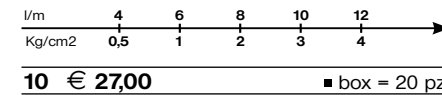

Doccetta in abs Ø 100mm, 3 getti.
Handshower in abs Ø 100mm, 3 jets spray.
Douchette en abs Ø 100mm, 3 jets.
Handbrause abs Ø 100mm, 3-Strahl.
Ducha de mano en abs Ø 100mm, 3 chorros.