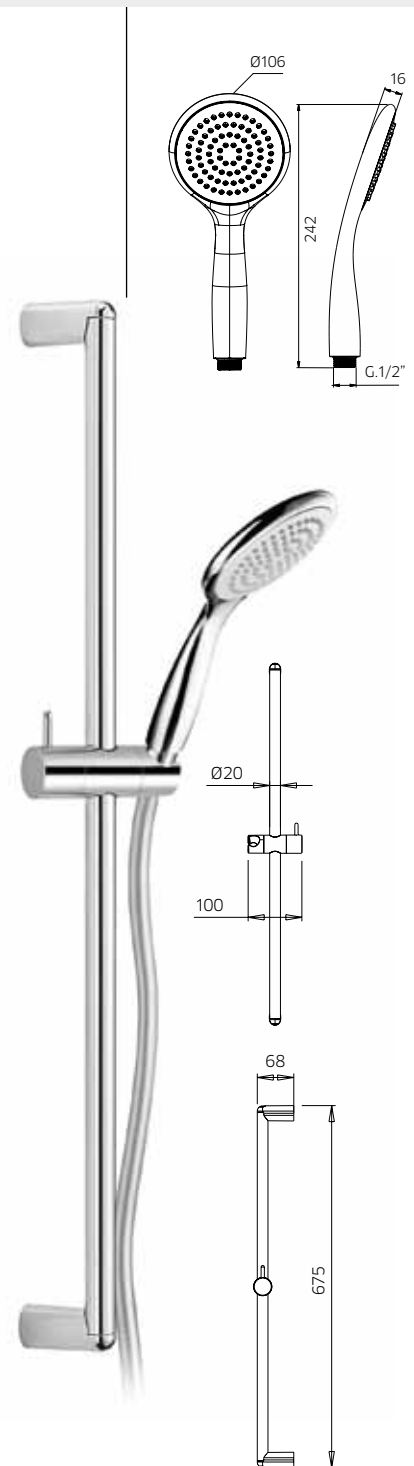

**10 €138,50 10G €141,50** ■ box = 5 pz

**9920A3**

**9920A4**

**9920A5**

**9920A6**

**9920A7**

**9920A8**

Asta per doccia in ottone, Ø 22mm, con supporto doccia orientabile in abs, flessibile doppia aggraffatura 1,5m e doccetta in abs.