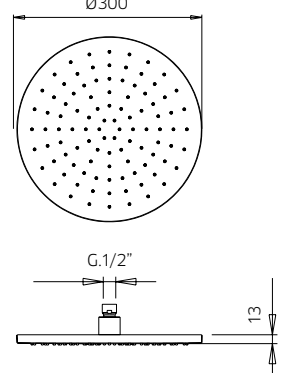

Inox headshower, Ø 400mm, horizontal brass arm.

Tête de douche en inox, Ø 400mm, bras horizontale en laiton.

Inox Kopfdusche, Ø 400mm, mit Waagerechtem Messing Arm.

Rociador en inox, Ø 400mm, brazo horizontal en latón.

l/m³	7	12	13	14	15
kg/cm²	0,5	1	2	3	4

10 € 722,00 ■ box = 2 pz

Soffione doccia tondo in inox, Ø 300mm, braccio orizzontale in ottone.

Inox headshower, Ø 300mm, horizontal brass arm.

Tête de douche en inox, Ø 300mm, bras horizontale en laiton.

Inox Kopfdusche, Ø 300mm, mit Waagerechtem Messing Arm.

Rociador en inox, Ø 300mm, brazo horizontal en latón.

l/m³	7	12	13	14	15
kg/cm²	0,5	1	2	3	4

10 € 282,00 ■ box = 4 pz

Soffione doccia tondo in ottone, Ø 300mm, braccio orizzontale in ottone.

Brass headshower, Ø 300mm, horizontal brass arm.

Tête de douche en laiton, Ø 300mm, bras horizontale en laiton.

Messing Kopfdusche, Ø 300mm, mit Waagerechtem Messing Arm.

Rociador en latón, Ø 300mm, brazo horizontal en latón.

l/m³	7	12	13	14	15
kg/cm²	0,5	1	2	3	4

10 € 332,00 ■ box = 4 pz

Soffione doccia tondo in abs, Ø 300mm, braccio orizzontale in ottone.

Abs headshower, Ø 300mm, horizontal brass arm.

Tête de douche en abs, Ø 300mm, bras horizontale en laiton.

Abs Kopfdusche, Ø 300mm, mit Waagerechtem Messing Arm.

Rociador en abs, Ø 300mm, brazo horizontal en latón.

l/m³	7	12	13	14	15
kg/cm²	0,5	1	2	3	4

10 € 202,00 ■ box = 4 pz

9926Q0

9926Q1

9926C7

9926B2

9926B1

[easy clean]

[easy clean]

[easy clean]

[easy clean]

[easy clean]

softioni