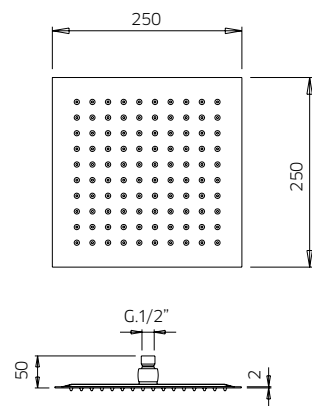

Soffione doccia quadro in inox, 250x250mm.
Inox headshower, 250x250mm.
Tête de douche en inox, 250x250mm.
Inox Kopfdusche, 250x250mm.
Rociador en inox, 250x250mm.

Soffione doccia quadro in inox, 200x200mm.
Inox headshower, 200x200mm.
Tête de douche en inox, 200x200mm.
Inox Kopfdusche, 200x200mm.
Rociador en inox, 200x200mm.

Soffione doccia quadrato in ottone, 200x200mm.
Brass headshower, 200x200mm.
Tête de douche en laiton, 200x200mm.
Messing Kopfdusche, 200x200mm.
Rociador en latón, 200x200mm.

Soffione doccia quadrato in abs, 200x200mm.
Abs headshower, 200x200mm.
Tête de douche en abs, 200x200mm.
Abs Kopfdusche, 200x200mm.
Rociador en abs, 200x200mm.

Soffione doccia quadrato in abs, 120x120mm.
Abs headshower, 120x120mm.
Tête de douche en abs, 120x120mm.
Abs Kopfdusche, 120x120mm.
Rociador en abs, 120x120mm.

10 € 185,00 ■ box = 4 pz

10 € 135,00 ■ box = 4 pz

10 € 125,00 ■ box = 8 pz

10 € 85,00 ■ box = 8 pz

10 € 59,00 ■ box = 8 pz

9926R1

9926B9

992636

992687

9926R2