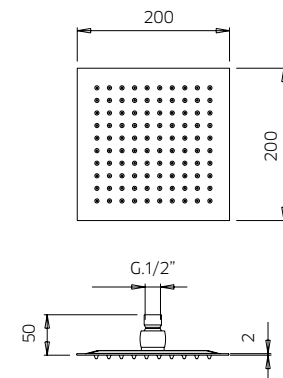

Soffione doccia quadro in inox, 250x250mm.
Inox headshower, 250x250mm.
Tête de douche en inox, 250x250mm.
Inox Kopfdusche, 250x250mm.
Rociador en inox, 250x250mm.

Soffione doccia quadro in inox, 200x200mm.
Inox headshower, 200x200mm.
Tête de douche en inox, 200x200mm.
Inox Kopfdusche, 200x200mm.
Rociador en inox, 200x200mm.

Soffione doccia quadrato in ottone, 200x200mm.
Brass headshower, 200x200mm.
Tête de douche en laiton, 200x200mm.
Messing Kopfdusche, 200x200mm.
Rociador en latón, 200x200mm.

Soffione doccia quadrato in abs, 200x200mm.
Abs headshower, 200x200mm.
Tête de douche en abs, 200x200mm.
Abs Kopfdusche, 200x200mm.
Rociador en abs, 200x200mm.

Soffione doccia quadrato in abs, 120x120mm.
Abs headshower, 120x120mm.
Tête de douche en abs, 120x120mm.
Abs Kopfdusche, 120x120mm.
Rociador en abs, 120x120mm.

10 € 185,00 ■ box = 4 pz

10 € 135,00 ■ box = 4 pz

10 € 125,00 ■ box = 8 pz

10 € 85,00 ■ box = 8 pz

10 € 59,00 ■ box = 8 pz

9926R1

9926B9

992636

992687

9926R2