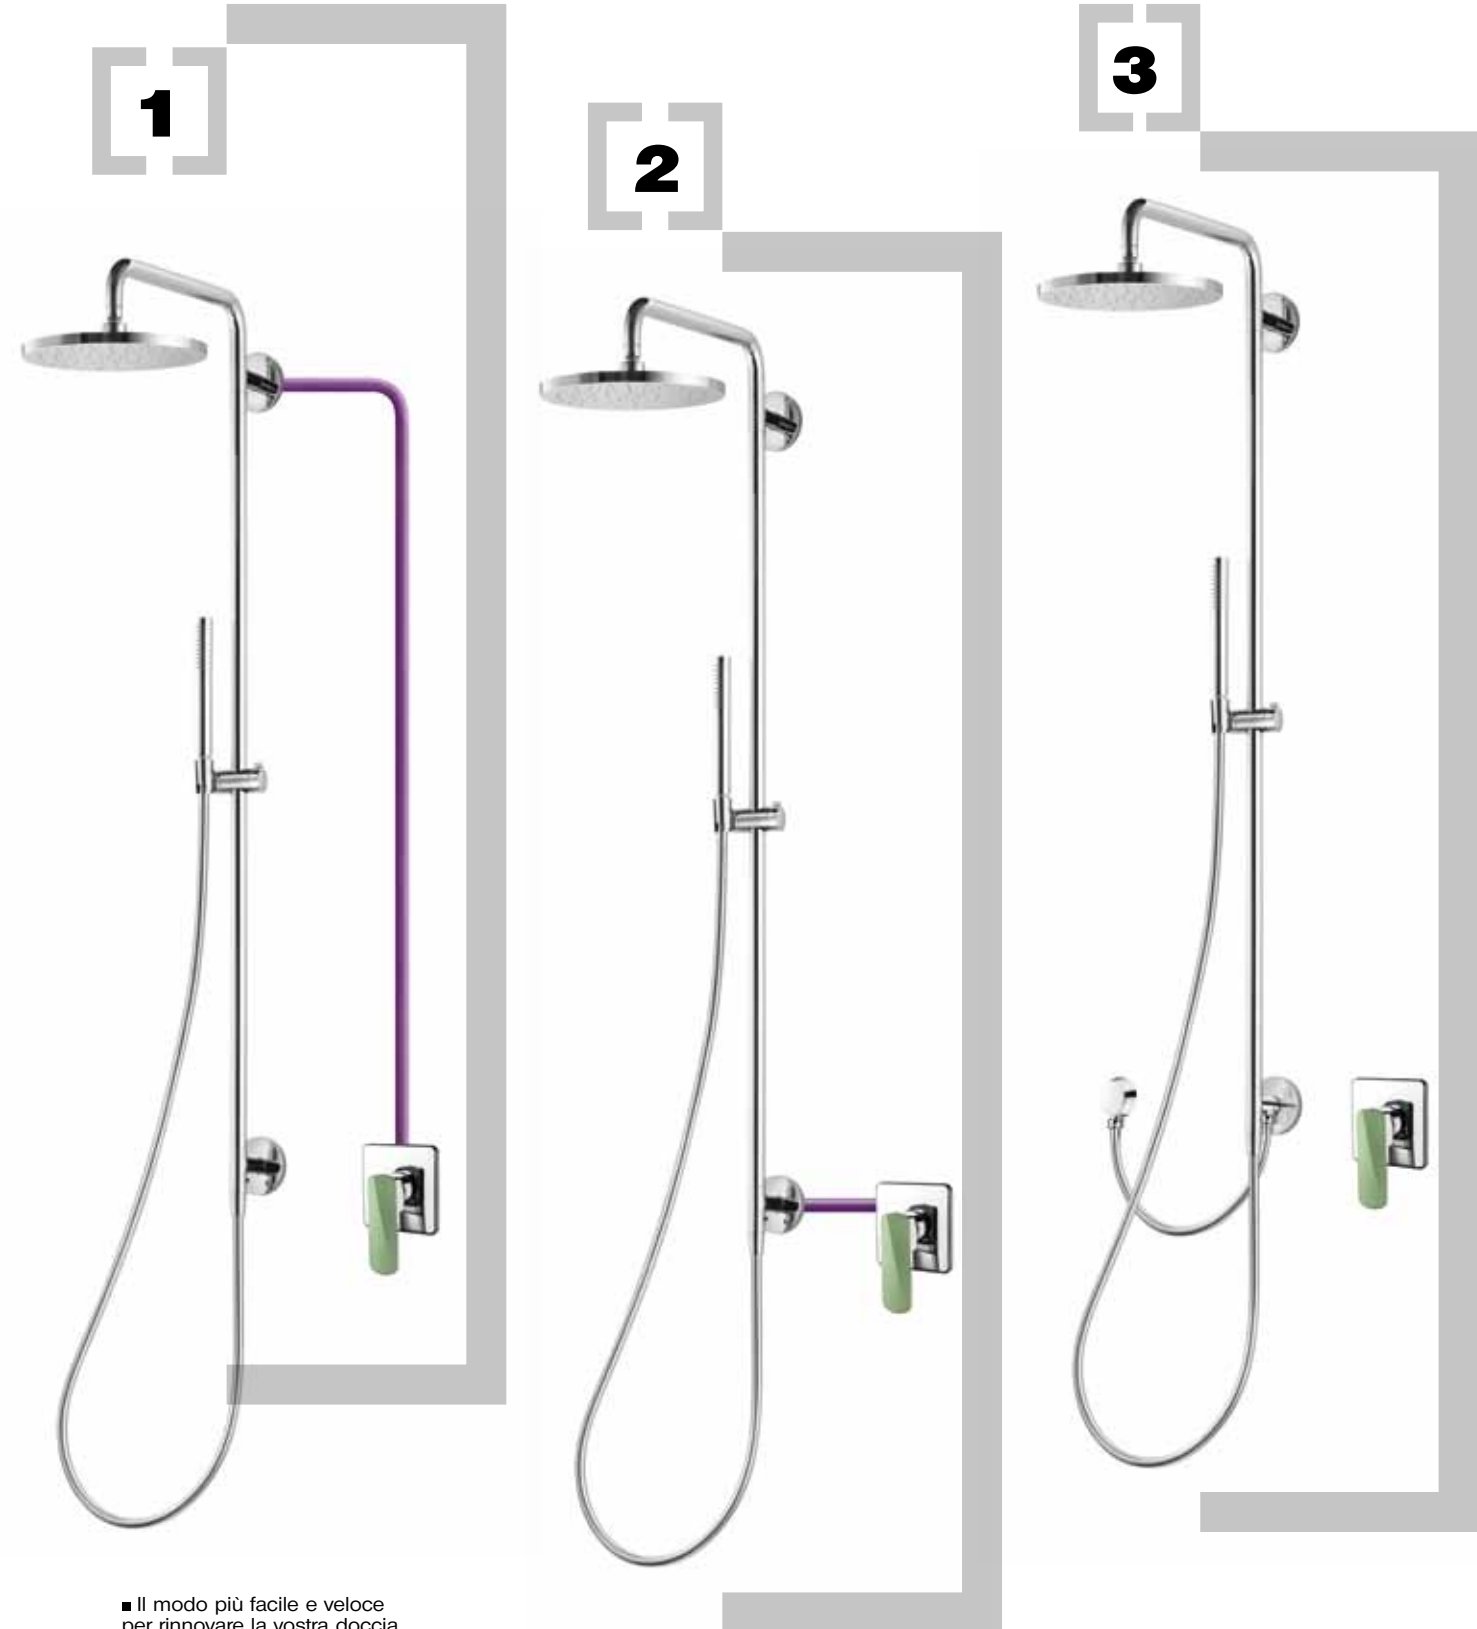

3

- Il modo più facile e veloce per rinnovare la vostra doccia.
- The easiest way to renew your old shower system.

[renovation]

[renovation]

Miscelatore monocomando per doccia con colonna doccia integrata, deviatore, flessibile Gliss 1,5m, doccetta e soffione.