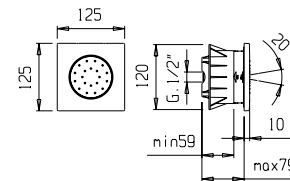

Supporto doccia fisso con erogazione, flessibile Gliss 1,5m e doccetta.

Fixed bracket with water delivery, flexible Gliss 1,5m and handshower.

Support mural fixe avec alimentation, flexible Gliss 1,5m et douchette.

Brausehalter mit Wasserversorgung, Braueschlauch Gliss 1,5m und Handbrause.

Soporte ducha fijo con toma de agua, flexible Gliss 1,5m y ducha de mano.

l/m	9	13	18	23	26
Kg/cm2	0,5	1	2	3	4
10	€ 103,50				
	■ box = 14 pz				

Supporto doccia fisso con erogazione, flessibile 1,5m e doccetta.

Fixed bracket with water delivery, flexible 1,5m and handshower.

Support mural fixe avec alimentation, flexible 1,5m et douchette.

Brausehalter mit Wasserversorgung, Braueschlauch 1,5m und Handbrause.

Soporte ducha fijo con toma de agua, flexible 1,5m y ducha de mano.

l/m	9	13	18	23	26
Kg/cm2	0,5	1	2	3	4
10	€ 75,00				
10G	€ 78,00				
	■ box = 14 pz				

Supporto doccia fisso con erogazione, flessibile 1,5m e doccetta.

Fixed bracket with water delivery, flexible 1,5m and handshower.

Support mural fixe avec alimentation, flexible 1,5m et douchette.

Brausehalter mit Wasserversorgung, Braueschlauch 1,5m und Handbrause.

Soporte ducha fijo con toma de agua, flexible 1,5m y ducha de mano.

l/m	9	13	18	23	26
Kg/cm2	0,5	1	2	3	4
10	€ 80,50				
50	€ 161,00				
51	€ 161,00				
53	€ 201,00				
	■ box = 14 pz				

9910A9

991023

991067

9926L4

Soffione laterale quadro in ottone, 42x42mm. Brass body spray, 42x42mm. Douche latéral en laiton, 42x42mm. Messing Seitenbrause, 42x42mm. Ducha lateral en latón, 42x42mm.

l/m	4	7	12	14	17
Kg/cm2	0,5	1	2	3	4
10	€ 49,00				
	■ box = 20 pz				

9926L5

Soffione laterale tondo in ottone-abs, Ø 50mm. Brass-Abs body spray, Ø 50mm. Douche latéral en laiton-abs, Ø 50mm. Messing-Abs Seitenbrause, Ø 50mm. Ducha lateral en latón-abs, Ø 50mm.

l/m	4	7	12	14	17
Kg/cm2	0,5	1	2	3	4
10	€ 29,00				
	■ box = 20 pz				

9926L6