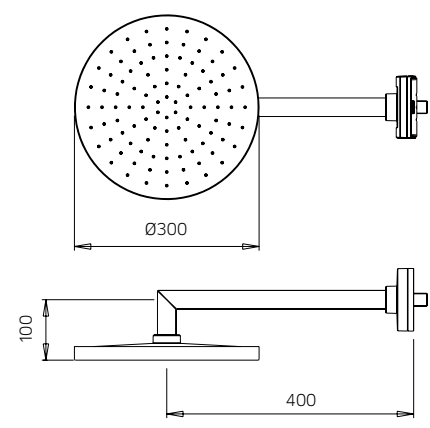

Inox Kopfdusche, 555x170mm, Wandmontage, mit Chromotherapie, mit Fernsteuerung.

Rociador en inox, 555x170mm, de pared, con cromoterapia, con mando a distancia.

10 € 2.850,00 ■ box = 2 pz.

9926F5

9926F6

9926F2