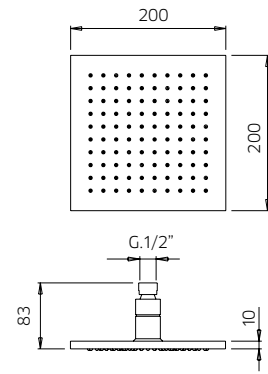

[chromo therapy] 8led
[no electricity]
[easy clean]