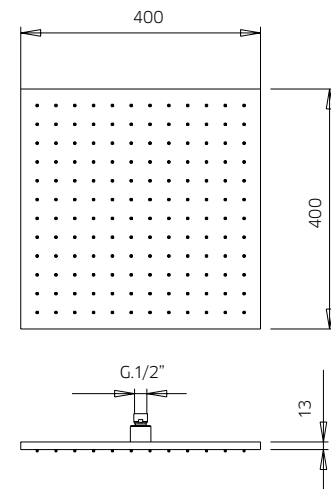

Tête de douche en inox, 500x500mm, bras horizontale en laiton.

Inox Kopfdusche, 500x500mm, mit Waagerechtem Messing Arm.

Rociador en inox, 500x500mm, brazo horizontal en latón.

l/m³	7	12	13	14	15
kg/cm²	0,5	1	2	3	4
10	€ 932,00				■ box = 2 pz

Soffione doccia quadrato in inox, **400x400mm**, braccio orizzontale in ottone.

Inox headshower, 400x400mm, horizontal brass arm.

Tête de douche en inox, 400x400mm, bras horizontale en laiton.

Inox Kopfdusche, 400x400mm, mit Waagerechtem Messing Arm.

Rociador en inox, 400x400mm, brazo horizontal en latón.

l/m³	7	12	13	14	15
kg/cm²	0,5	1	2	3	4
10	€ 792,00				■ box = 2 pz

Soffione doccia quadrato in inox, **300x300mm**, braccio orizzontale in ottone.

Inox headshower, 300x300mm, horizontal brass arm.

Tête de douche en inox, 300x300mm, bras horizontale en laiton.

Inox Kopfdusche, 300x300mm, mit Waagerechtem Messing Arm.

Rociador en inox, 300x300mm, brazo horizontal en latón.

l/m³	7	12	13	14	15
kg/cm²	0,5	1	2	3	4
10	€ 332,00				■ box = 2 pz

Soffione doccia quadrato in ottone, **300x300mm**, braccio orizzontale in ottone.

Brass headshower, 300x300mm, horizontal brass arm.

Tête de douche en laiton, 300x300mm, bras horizontale en laiton.

Messing Kopfdusche, 300x300mm, mit Waagerechtem Messing Arm.

Rociador en latón, 300x300mm, brazo horizontal en latón.

l/m³	7	12	13	14	15
kg/cm²	0,5	1	2	3	4
10	€ 362,00				■ box = 2 pz

9926P2

[easy clean]

9926P3

[easy clean]

9926C5

[easy clean]

9926B4

[easy clean]