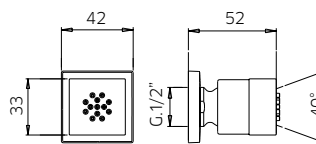

Supporto doccia fisso con erogazione, flessibile Gliss 1,5m e doccetta.

Fixed bracket with water delivery, flexible Gliss 1,5m and handshower.

Support mural fixe avec alimentation, flexible Gliss 1,5m et douchette.

Brausehalter mit Wasserversorgung, Braueschlauch Gliss 1,5m und Handbrause.

Soporte ducha fijo con toma de agua, flexible Gliss 1,5m y ducha de mano.

l/m	9	13	18	23	26
Kg/cm2	0,5	1	2	3	4
10	€ 103,50				
	■ box = 14 pz				

Supporto doccia fisso con erogazione, flessibile 1,5m e doccetta.

Fixed bracket with water delivery, flexible 1,5m and handshower.

Support mural fixe avec alimentation, flexible 1,5m et douchette.

Brausehalter mit Wasserversorgung, Braueschlauch 1,5m und Handbrause.

Soporte ducha fijo con toma de agua, flexible 1,5m y ducha de mano.

l/m	9	13	18	23	26
Kg/cm2	0,5	1	2	3	4
10	€ 75,00				
10G	€ 78,00				
	■ box = 14 pz				

Supporto doccia fisso con erogazione, flessibile 1,5m e doccetta.

Fixed bracket with water delivery, flexible 1,5m and handshower.

Support mural fixe avec alimentation, flexible 1,5m et douchette.

Brausehalter mit Wasserversorgung, Braueschlauch 1,5m und Handbrause.

Soporte ducha fijo con toma de agua, flexible 1,5m y ducha de mano.

l/m	9	13	18	23	26
Kg/cm2	0,5	1	2	3	4
10	€ 80,50				
50	€ 161,00				
51	€ 161,00				
53	€ 201,00				
	■ box = 14 pz				

9910A9

991023

991067

9926L4

Soffione laterale quadro in ottone, 42x42mm. Brass body spray, 42x42mm. Douche latéral en laiton, 42x42mm. Messing Seitenbrause, 42x42mm. Ducha lateral en latón, 42x42mm.

l/m	4	7	12	14	17
Kg/cm2	0,5	1	2	3	4
10	€ 49,00				
	■ box = 20 pz				

9926L5

Soffione laterale tondo in ottone-abs, Ø 50mm. Brass-Abs body spray, Ø 50mm. Douche latéral en laiton-abs, Ø 50mm. Messing-Abs Seitenbrause, Ø 50mm. Ducha lateral en latón-abs, Ø 50mm.

l/m	4	7	12	14	17
Kg/cm2	0,5	1	2	3	4
10	€ 29,00				
	■ box = 20 pz				

9926L6