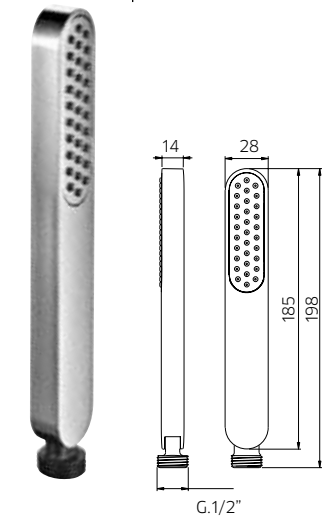

Doccetta in abs 28x14mm.
Handshower in abs 28x14mm.
Douchette en abs 28x14mm.
Handbrause abs 28x14mm.
Ducha de mano en abs 28x14mm.

l/m	2	4	6	9	11
Kg/cm2	0,5	1	2	3	4
10	€ 31,00				
	■ box = 40 pz				

991114

[easy clean]