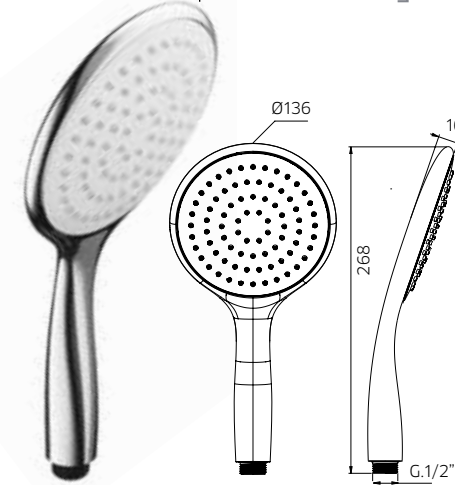

Doccetta in abs Ø 136mm.
Handshower in abs Ø 136mm.
Douchette en abs Ø 136mm.
Handbrause abs Ø 136mm.
Ducha de mano en abs Ø 136mm.

991123

[easy clean]