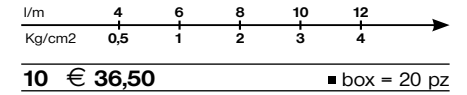

Doccetta in abs 80x95mm.
Handshower in abs 80x95mm.
Douchette en abs 80x95mm.
Handbrause abs 80x95mm.
Ducha de mano en abs 80x95mm.