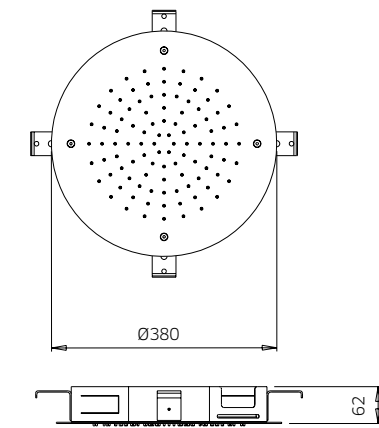

[easy clean]