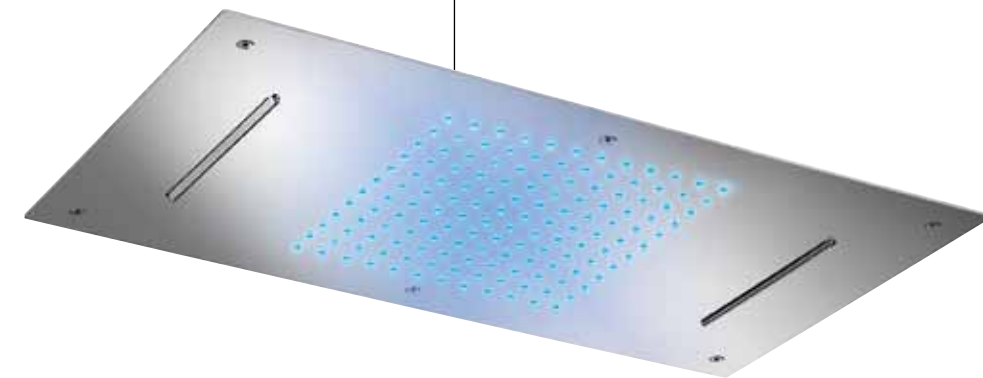

9926E8

chromo therapy
easy clean