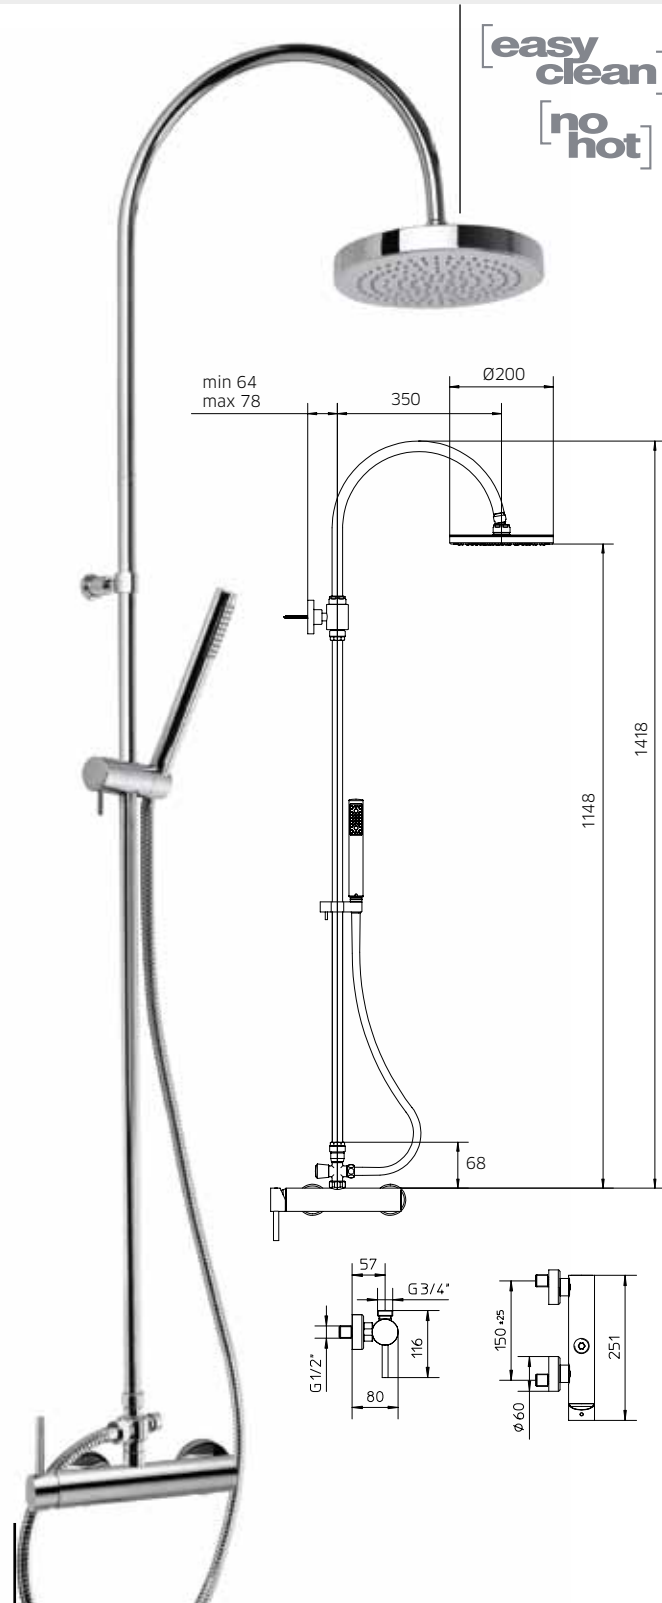

10 € 469,00 ■ box = 1 pz

**122125**

**022127**

**022068**

**962127**

Miscelatore termostatico per doccia con colonna doccia integrata, deviatore, flessibile 1,5m, doccetta e soffione.

Thermostatic mixer, shower column, shower rose, diverter, flexible 1,5m and handshower.