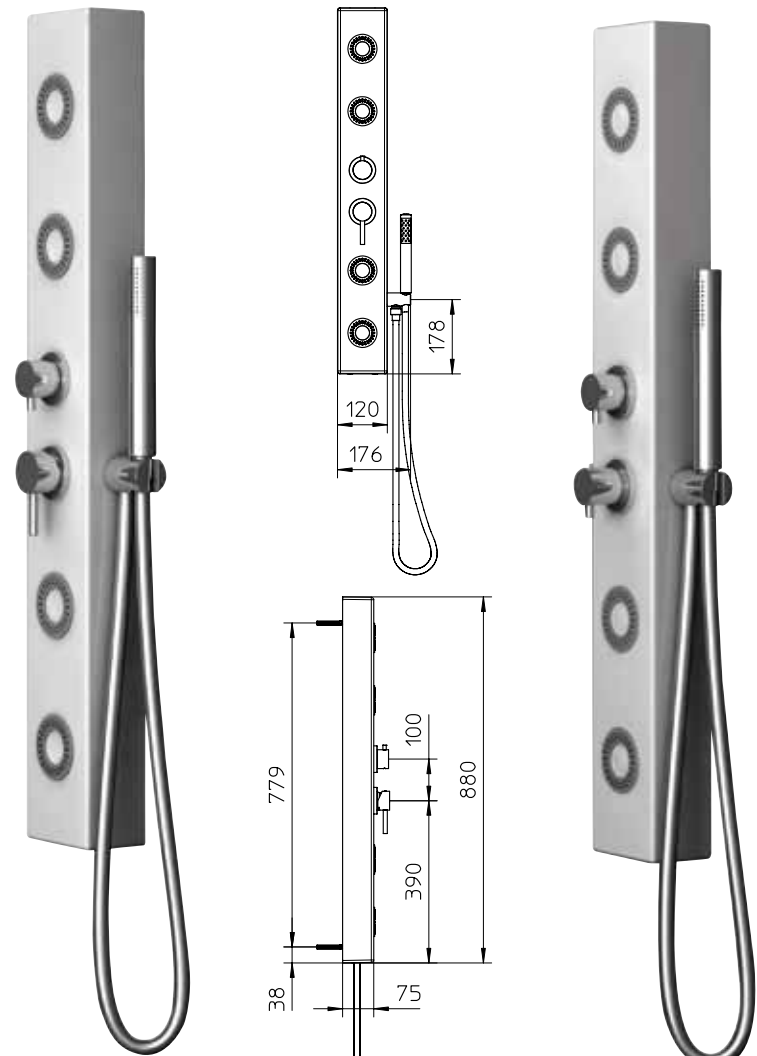

Columna de ducha de cerámica con mezclador termostático, desviador a 4 salidas, flexible Gliss 1,5m y ducha de mano.

10 € 1.550,00 ■ box = 1 pz

Colonna doccia in ceramica con miscelatore **monocomando**, deviatore a **4 uscite**, flessibile Gliss 1,5m e doccetta.

Ceramic shower column with single control mixer, 4 outlets diverter, flexible tube Gliss 1,5m and handshower.

Colonne de douche céramique avec mitigeur monocommande, inverseur à 4 sorties, flexible Gliss 1,5m et douchette.

Keramik Dusch Säule mit Einhebelmischer, 4-Wegeumsteller, Brauseschlauch Gliss 1,5m und Handbrause.

Columna de ducha de cerámica con mezclador monomando, desviador a 4 salidas, flexible Gliss 1,5m y ducha de mano.

10 € 1.700,00 ■ box = 1 pz

Colonna doccia in ceramica con miscelatore **termostatico**, deviatore a **4 uscite**, flessibile Gliss 1,5m e doccetta.

Ceramic shower column with thermostatic mixer, 4 outlets diverter, flexible tube Gliss 1,5m and handshower.

Colonne de douche céramique avec mitigeur thermostatique, inverseur à 4 sorties, flexible Gliss 1,5m et douchette.

Keramik Dusch Säule mit Thermostat-Mischer, 4-Wegeumsteller, Brauseschlauch Gliss 1,5m und Handbrause.

Columna de ducha de cerámica con mezclador termostático, desviador a 4 salidas, flexible Gliss 1,5m y ducha de mano.

10 € 1.780,00 ■ box = 1 pz

122518

132517

122520

962519

[ceramica]

[ceramica]

[acqua
clima]

[ceramica]

[ceramica]

[acqua
clima]

■ Il modo più facile e veloce per cambiare il vostro vecchio rubinetto con una doccia multifunzione.

■ The easiest way to change your old concealed mixer with a new shower column.