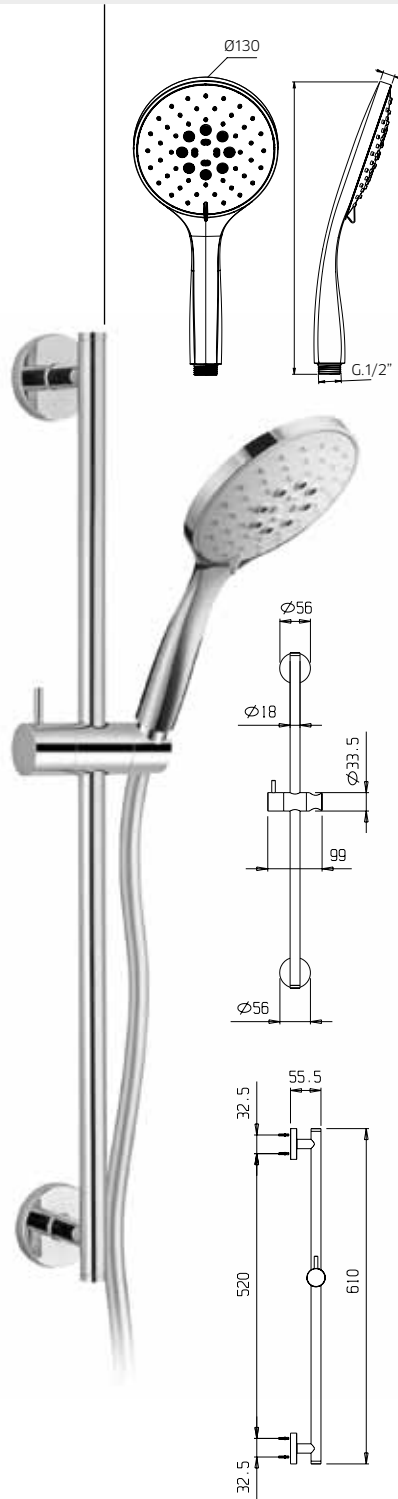

10 €98,50 10G €101,50 ■ box = 5 pz

Asta per doccia in ottone, Ø 18mm, con supporto doccia orientabile in abs, flessibile doppia aggraffatura 1,5m e doccetta 3 getti in abs.

Slide rail in brass, Ø 18mm, with swivel bracket in abs, flexible tube double fastening 1,5m, handshower in abs.

Barre de douche en laiton, Ø 18mm, avec support orientable en abs, avec douchette en abs, flexible double maille 1,5m.

Messing Dusche Stange, Ø 18mm, mit verstellbarer Brausehalter abs, Handbrause abs, und Brauseschlauch agraff 1,5m.

Barra ducha en latón, Ø 18mm, con soporte de ducha orientable en abs, flexible double grapado 1,5m y ducha de mano en abs.

10 €90,50 10G €93,50 ■ box = 5 pz

Asta per doccia in ottone, Ø 18mm, con supporto doccia orientabile in abs, flessibile doppia aggraffatura 1,5m e doccetta 3 getti in abs.

Slide rail in brass, Ø 18mm, with swivel bracket in abs, flexible tube double fastening 1,5m, handshower 3 jets spray in abs.

Barre de douche en laiton, Ø 18mm, avec support orientable en abs, avec douchette 3 jets en abs, flexible double maille 1,5m.

Messing Dusche Stange, Ø 18mm, mit verstellbarer Brausehalter abs, 3-Strahl-Handbrause abs, und Brauseschlauch agraff 1,5m.

Barra ducha en latón, Ø 18mm, con soporte de ducha orientable en abs, flexible double grapado 1,5m y ducha de mano 3 chorros en abs.

10 €114,50 10G €117,50 ■ box = 5 pz

9920B6