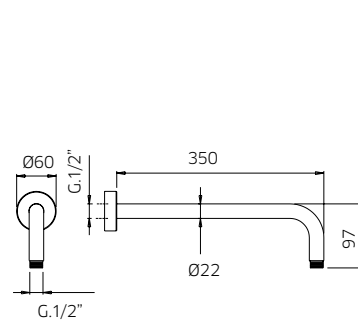

Inox headshower, 390x260mm, horizontal brass arm.

Tête de douche en inox, 390x260mm, bras horizontale en laiton.

Inox Kopfdusche, 390x260mm, mit Waagerechtem Messing Arm.

Rociador en inox, 390x260mm, brazo horizontal en latón.

10 € 762,00 ■ box = 4 pz

Soffione doccia rettangolare in ottone, 300x200mm, braccio orizzontale in ottone.

Brass headshower, 300x200mm, horizontal brass arm.

Tête de douche en laiton, 300x200mm, bras horizontale en laiton.

Messing Kopfdusche, 300x200mm, mit Waagerechtem Messing Arm.

Rociador en latón, 300x200mm, brazo horizontal en latón.

10 € 362,00 ■ box = 4 pz

Soffione doccia quadrato in ottone, 220x220mm, braccio orizzontale in ottone.

Brass headshower, 220x220mm, horizontal brass arm.

Tête de douche en laiton, 220x220mm, bras horizontale en laiton.

Messing Kopfdusche, 220x220mm, mit Waagerechtem Messing Arm.

Rociador en latón, 220x220mm, brazo horizontal en latón.

10 € 312,00 ■ box = 4 pz

Soffione doccia quadrato in abs, 220x220mm, braccio orizzontale in ottone.

Abs headshower, 220x220mm, horizontal brass arm.

Tête de douche en abs, 220x220mm, bras horizontale en laiton.

Abs Kopfdusche, 220x220mm, mit Waagerechtem Messing Arm.

Rociador en abs, 220x220mm, brazo horizontal en latón.

10 € 172,00 ■ box = 4 pz

9926P6

9926P7

9926P9

9926P8

[easy clean]

[easy clean]

[easy clean]

[easy clean]

soffion