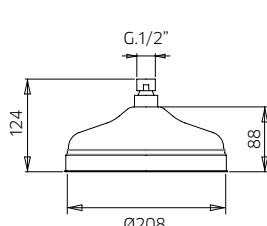

Soffione doccia tondo in ottone, Ø 216mm, braccio orizzontale in ottone.

Brass headshower, Ø 216mm, horizontal brass arm.

Tête de douche en laiton, Ø 216mm, bras horizontale en laiton.

Messing Kopfdusche, Ø 216mm, mit Waagerechtem Messing Arm.

Rociador en latón, Ø 216mm, brazo horizontal en latón.

10 € 212,00 ■ box = 2 pz

Soffione doccia tondo in ottone, Ø 210mm, braccio orizzontale in ottone.

Brass headshower, Ø 210mm, horizontal brass arm.

Tête de douche en laiton, Ø 210mm, bras horizontale en laiton.

Messing Kopfdusche, Ø 210mm, mit Waagerechtem Messing Arm.

Rociador en latón, Ø 210mm, brazo horizontal en latón.

10 € 187,00 50 € 374,00

51 € 374,00 53 € 467,00

■ box = 4 pz

Soffione doccia tondo in ottone, Ø 200mm, braccio orizzontale in ottone.

Brass headshower, Ø 200mm, horizontal brass arm.

Tête de douche en laiton, Ø 200mm, bras horizontale en laiton.

Messing Kopfdusche, Ø 200mm, mit Waagerechtem Messing Arm.

Rociador en latón, Ø 200mm, brazo horizontal en latón.

10 € 202,00 ■ box = 4 pz

9926Q9

992623

9926R0

[easy clean]

[easy clean]

[easy clean]

retrò

docce