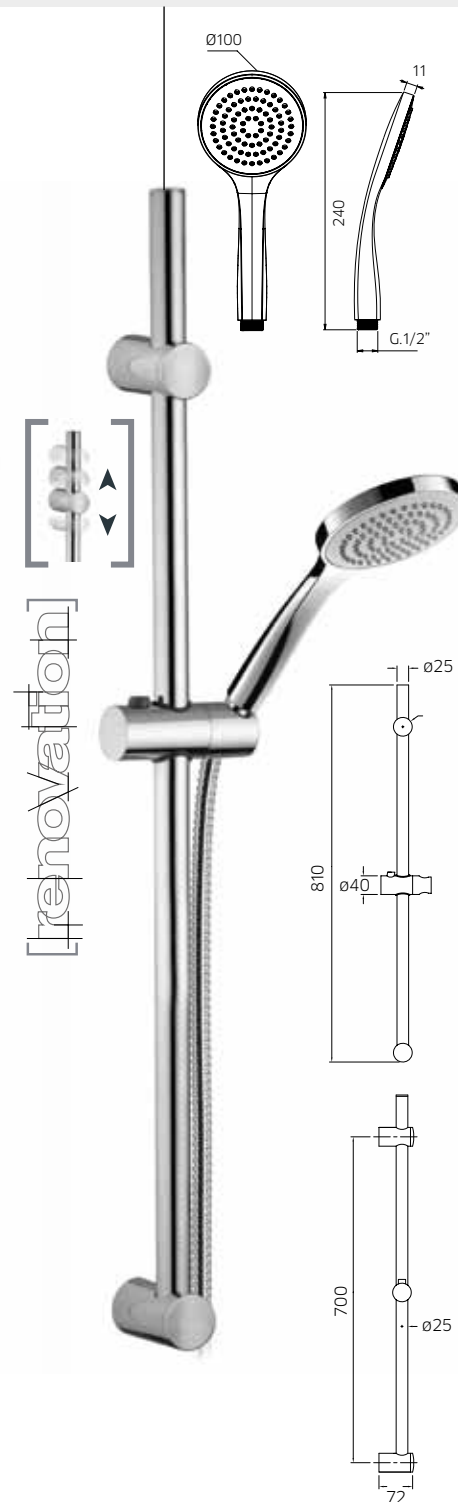

Asta per doccia in ottone, Ø 18mm, con supporto doccia orientabile in ottone, flessibile doppia aggraffatura 1,5m e doccetta in ottone.

Slide rail in brass, Ø 18mm, with swivel bracket in brass, flexible tube double fastening 1,5m, handshower in brass.

Barre de douche en laiton, Ø 18mm, avec support orientable en laiton, avec douchette en laiton, flexible double maille 1,5m.

Messing Dusche Stange, Ø 18mm, mit verstellbarer Brausehalter Missing, Handbrause Missing, und Brauseschlauch agraff 1,5m.

Barra ducha en latón, Ø 18mm, con soporte de ducha orientable en latón, flexible double grapado 1,5m y ducha de mano en latón.

10 €191,50 50 €383,00 51 €383,00 53 €478,75 ■ box = 5 pz

Asta per doccia in ottone, Ø 18mm, con supporto doccia orientabile in ottone, flessibile doppia aggraffatura 1,5m e doccetta in ottone.

Slide rail in brass, Ø 18mm, with swivel bracket in brass, flexible tube double fastening 1,5m, handshower in brass.

Barre de douche en laiton, Ø 18mm, avec support orientable en laiton, avec douchette en laiton, flexible double maille 1,5m.

Messing Dusche Stange, Ø 18mm, mit verstellbarer Brausehalter Missing, Handbrause Missing, und Brauseschlauch agraff 1,5m.

Barra ducha en latón, Ø 18mm, con soporte de ducha orientable en latón, flexible double grapado 1,5m y ducha de mano en latón.

10 €173,50 50 €347,00 51 €347,00 53 €433,75 ■ box = 5 pz

9920i4

9920i5

9920i6

9920i7

992008

992007