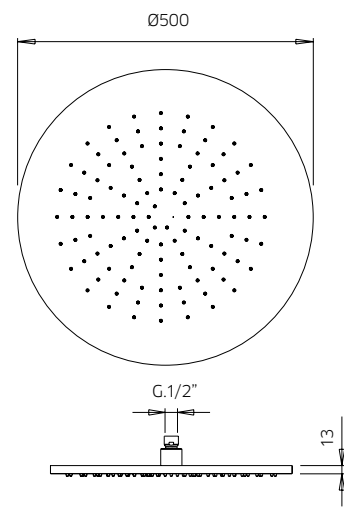

[easy clean]