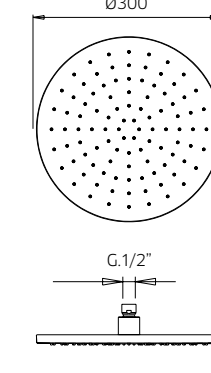

Inox headshower, Ø 400mm, horizontal brass arm.

Tête de douche en inox, Ø 400mm, bras horizontale en laiton.

Inox Kopfdusche, Ø 400mm, mit Waagerechtem Messing Arm.

Rociador en inox, Ø 400mm, brazo horizontal en latón.

l/m³	7	12	13	14	15
kg/cm²	0,5	1	2	3	4

10 € 722,00 ■ box = 2 pz

Soffione doccia tondo in inox, Ø 300mm, braccio orizzontale in ottone.

Inox headshower, Ø 300mm, horizontal brass arm.

Tête de douche en inox, Ø 300mm, bras horizontale en laiton.

Inox Kopfdusche, Ø 300mm, mit Waagerechtem Messing Arm.

Rociador en inox, Ø 300mm, brazo horizontal en latón.

l/m³	7	12	13	14	15
kg/cm²	0,5	1	2	3	4

10 € 282,00 ■ box = 4 pz

Soffione doccia tondo in ottone, Ø 300mm, braccio orizzontale in ottone.

Brass headshower, Ø 300mm, horizontal brass arm.

Tête de douche en laiton, Ø 300mm, bras horizontale en laiton.

Messing Kopfdusche, Ø 300mm, mit Waagerechtem Messing Arm.

Rociador en latón, Ø 300mm, brazo horizontal en latón.

l/m³	7	12	13	14	15
kg/cm²	0,5	1	2	3	4

10 € 332,00 ■ box = 4 pz

Soffione doccia tondo in abs, Ø 300mm, braccio orizzontale in ottone.

Abs headshower, Ø 300mm, horizontal brass arm.

Tête de douche en abs, Ø 300mm, bras horizontale en laiton.

Abs Kopfdusche, Ø 300mm, mit Waagerechtem Messing Arm.

Rociador en abs, Ø 300mm, brazo horizontal en latón.

l/m³	7	12	13	14	15
kg/cm²	0,5	1	2	3	4

10 € 202,00 ■ box = 4 pz

9926Q0

9926Q1

9926C7

9926B2

9926B1

[easy clean]

[easy clean]

[easy clean]

[easy clean]

[easy clean]

softioni