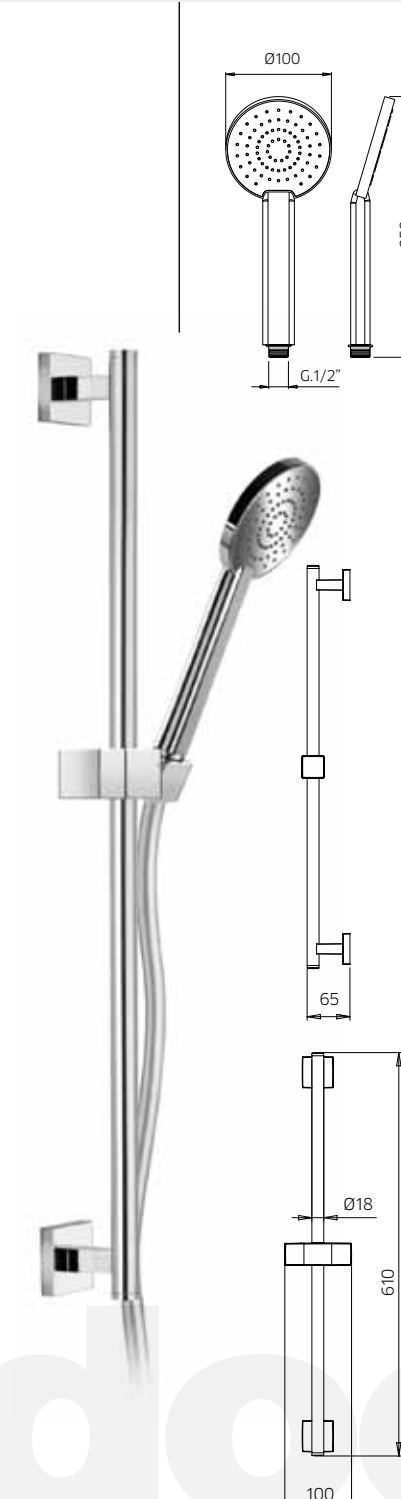

**10 €140,50 10G €143,50** ■ box = 5 pz

**9920B3**

**992025**

**9920B2**

**9920B4**

**992042**

**992050**

Asta per doccia in ottone, Ø 14mm, con supporto doccia orientabile in abs, flessibile doppia aggraffatura 1,5m e doccetta in abs.