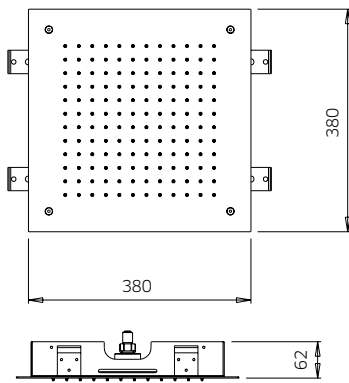

Soffione doccia quadrato in inox, **380x380mm**, da **soffitto**.
Inox headshower, 380x380mm, **ceiling** installation.
Tête de douche en inox, 380x380mm, montage **plafond**.
Inox Kopfdusche, 380x380mm, **Decke** Montage.
Rociador en inox, 380x380mm, montaje en **techo**.

10 € 840,00 ■ box = 2 pz

Soffione doccia quadrato in inox, angoli arrotondati, **420x420mm**, da **soffitto**.
Inox headshower, 420x420mm, **ceiling** installation.
Tête de douche en inox, 420x420mm, montage **plafond**.
Inox Kopfdusche, 420x420mm, **Decke** Montage.
Rociador en inox, 420x420mm, montaje en **techo**.

10 € 1.050,00 ■ box = 2 pz

Soffione doccia tondo in inox, Ø **500mm**, da **soffitto**.
Inox headshower, Ø 500mm, **ceiling** installation.
Tête de douche en inox, Ø 500mm, montage **plafond**.
Inox Kopfdusche, Ø 500mm, **Decke** Montage.
Rociador en inox, Ø 500mm, montaje en **techo**.

10 € 985,00 ■ box = 2 pz

Soffione doccia tondo in inox, Ø **380mm**, da **soffitto**.
Inox headshower, Ø 380mm, **ceiling** installation.
Tête de douche en inox, Ø 380mm, montage **plafond**.
Inox Kopfdusche, Ø 380mm, **Decke** Montage.
Rociador en inox, Ø 380mm, montaje en **techo**.

10 € 825,00 ■ box = 2 pz

[easy clean]