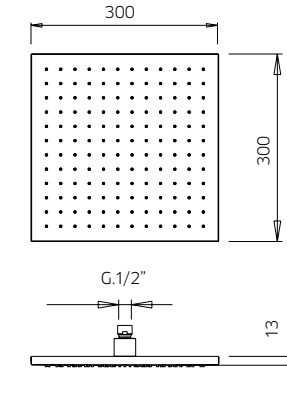

**9926H7**

[easy clean]

**9926C1**

[easy clean]

**9926A9**

[easy clean]

soffioni

Soffione doccia quadro in inox, 250x250mm.  
 Inox headshower, 250x250mm.  
 Tête de douche en inox, 250x250mm.  
 Inox Kopfdusche, 250x250mm.  
 Rociador en inox, 250x250mm.