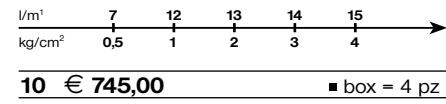

9926H7

Soffione doccia quadrato in inox, **500x500mm**.
Inox headshower, 500x500mm.
Tête de douche en inox, 500x500mm.
Inox Kopfdusche, 500x500mm.
Rociador en inox, 500x500mm.

Soffione doccia quadrato in inox, **400x400mm**.
Inox headshower, 400x400mm.
Tête de douche en inox, 400x400mm.
Inox Kopfdusche, 400x400mm.
Rociador en inox, 400x400mm.

Soffione doccia quadro in inox, **300x300mm**.
Inox headshower, 300x300mm.
Tête de douche en inox, 300x300mm.
Inox Kopfdusche, 300x300mm.
Rociador en inox, 300x300mm.

Soffione doccia quadrato in ottone, **300x300mm**.
Brass headshower, 300x300mm.
Tête de douche en laiton, 300x300mm.
Messing Kopfdusche, 300x300mm.
Rociador en latón, 300x300mm.