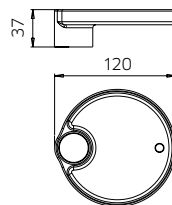

9920E6

9920E7