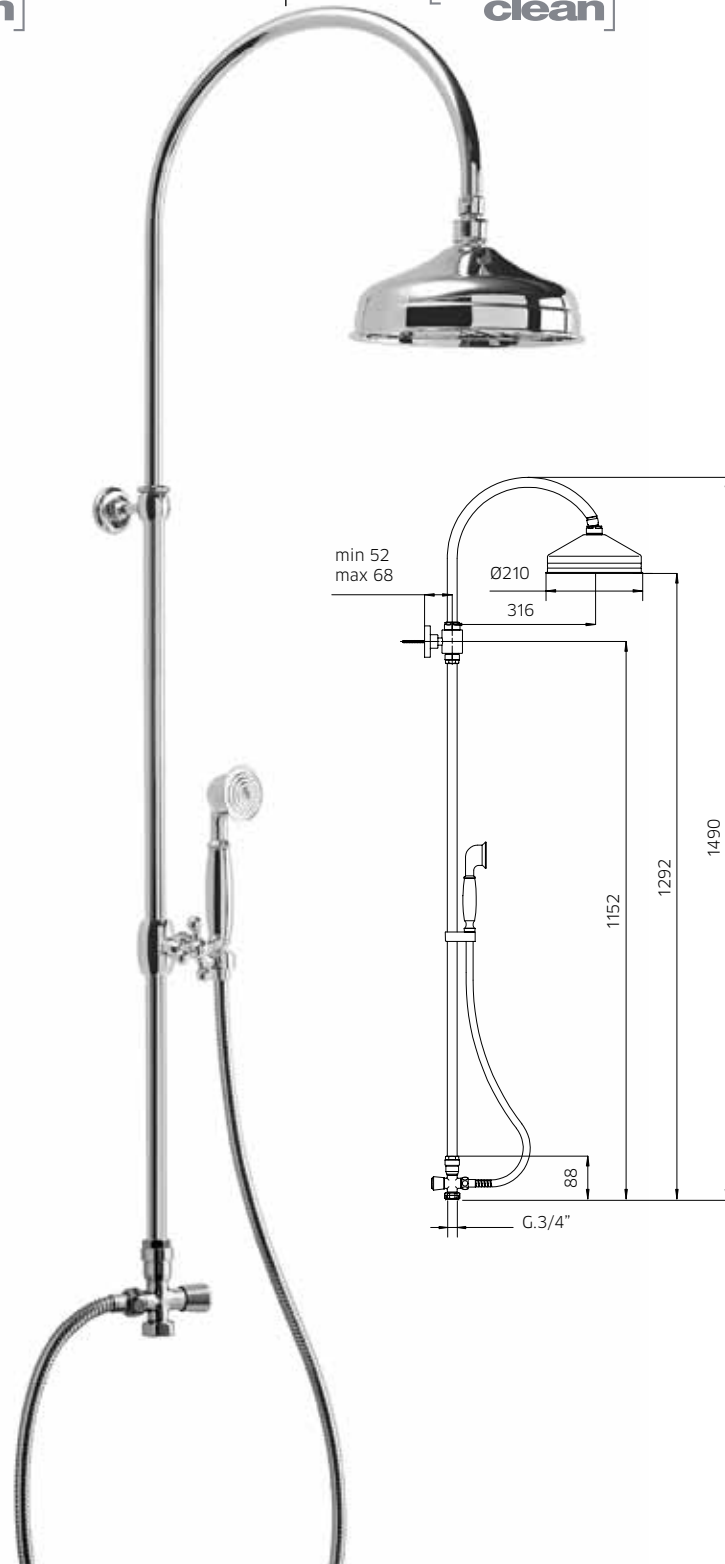

992622

[easy clean]