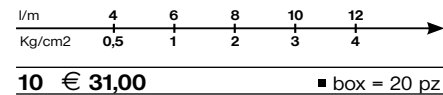

**991123**

[easy clean]

Doccetta in abs 80x95mm.  
Handshower in abs 80x95mm.  
Douchette en abs 80x95mm.  
Handbrause abs 80x95mm.  
Ducha de mano en abs 80x95mm.

**991129**

[easy clean]

Doccetta in abs Ø 100mm.  
Handshower in abs Ø 100mm.  
Douchette en abs Ø 100mm.  
Handbrause abs Ø 100mm.  
Ducha de mano en abs Ø 100mm.