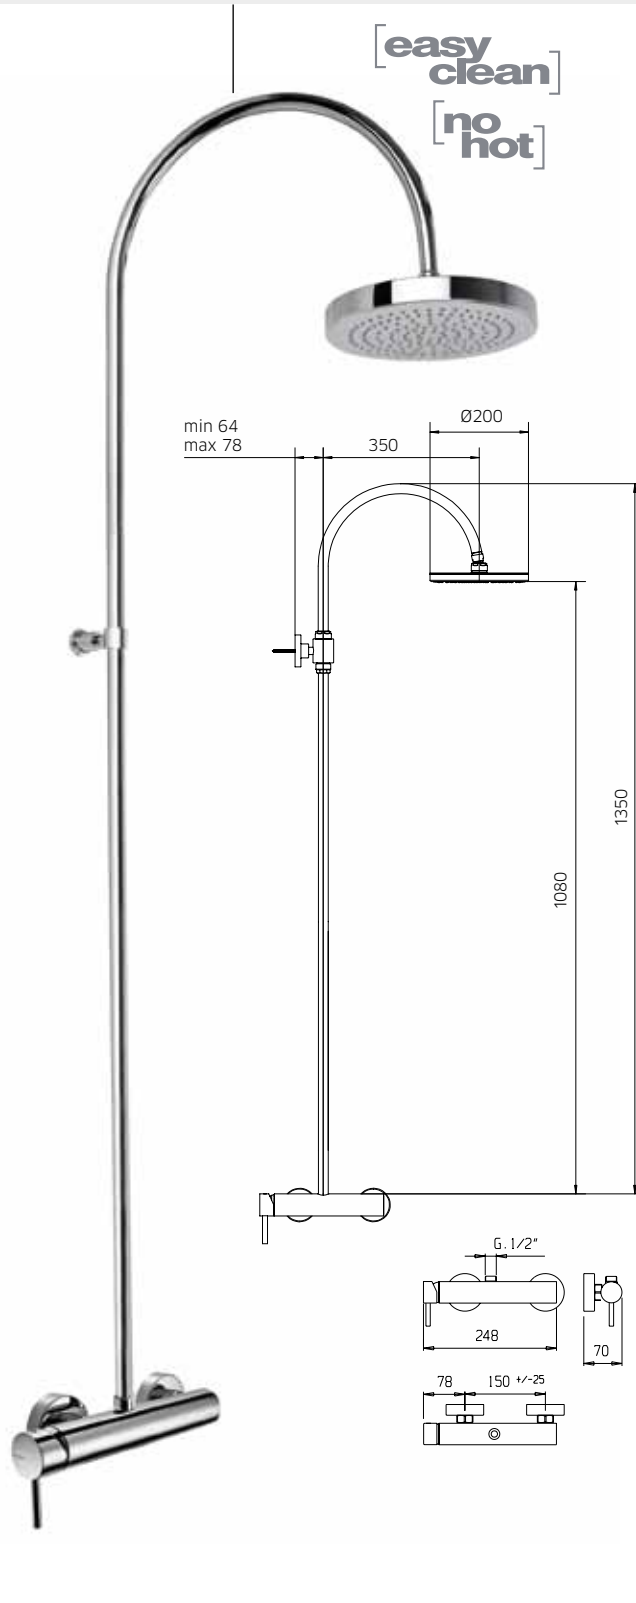

10 € 469,00 ■ box = 1 pz

**122125**

**022127**

**022068**

**962127**

Miscelatore termostatico per doccia con colonna doccia integrata, deviatore, flessibile 1,5m, doccetta e soffione.

Thermostatic mixer, shower column, shower rose, diverter, flexible 1,5m and handshower.