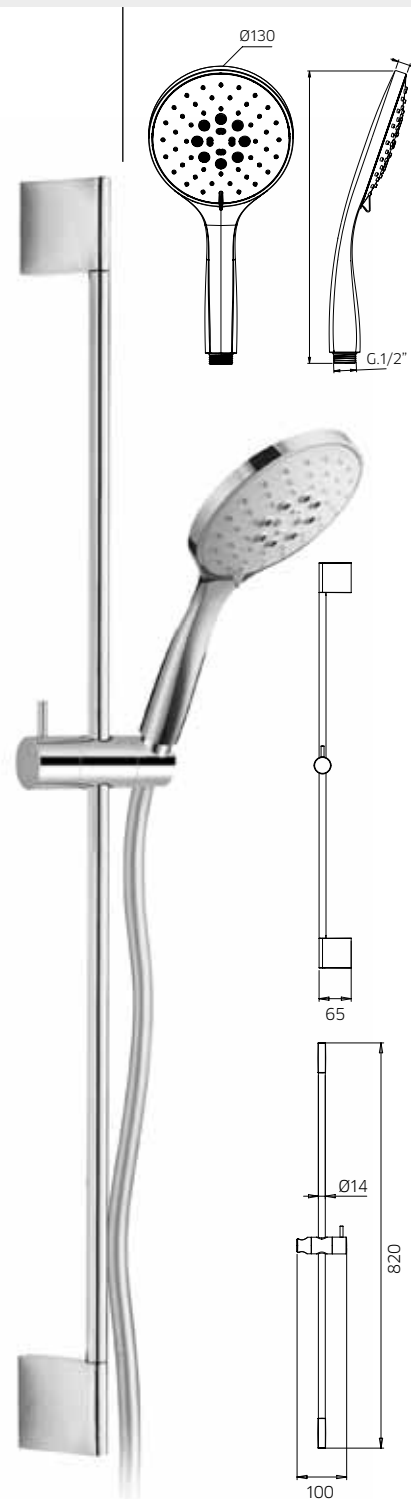

10 €155,50 10G €158,50 ■ box = 5 pz

**9920D0**

**9920D1**

**9920D2**

**9920D3**

**9920D4**

**9920D5**

Asta per doccia in ottone, Ø 20mm, con supporto doccia orientabile in abs, flessibile doppia aggraffatura 1,5m e doccetta in abs.