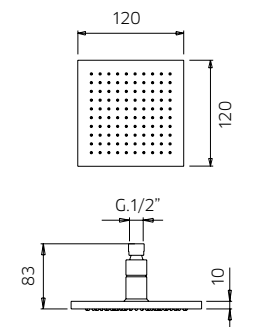

Soffione doccia quadro in inox, 250x250mm.
Inox headshower, 250x250mm.
Tête de douche en inox, 250x250mm.
Inox Kopfdusche, 250x250mm.
Rociador en inox, 250x250mm.

Soffione doccia quadro in inox, 200x200mm.
Inox headshower, 200x200mm.
Tête de douche en inox, 200x200mm.
Inox Kopfdusche, 200x200mm.
Rociador en inox, 200x200mm.

Soffione doccia quadrato in ottone, 200x200mm.
Brass headshower, 200x200mm.
Tête de douche en laiton, 200x200mm.
Messing Kopfdusche, 200x200mm.
Rociador en latón, 200x200mm.

Soffione doccia quadrato in abs, 200x200mm.
Abs headshower, 200x200mm.
Tête de douche en abs, 200x200mm.
Abs Kopfdusche, 200x200mm.
Rociador en abs, 200x200mm.

Soffione doccia quadrato in abs, 120x120mm.
Abs headshower, 120x120mm.
Tête de douche en abs, 120x120mm.
Abs Kopfdusche, 120x120mm.
Rociador en abs, 120x120mm.

10 € 185,00 ■ box = 4 pz

10 € 135,00 ■ box = 4 pz

10 € 125,00 ■ box = 8 pz

10 € 85,00 ■ box = 8 pz

10 € 59,00 ■ box = 8 pz

9926R1

9926B9

992636

992687

9926R2