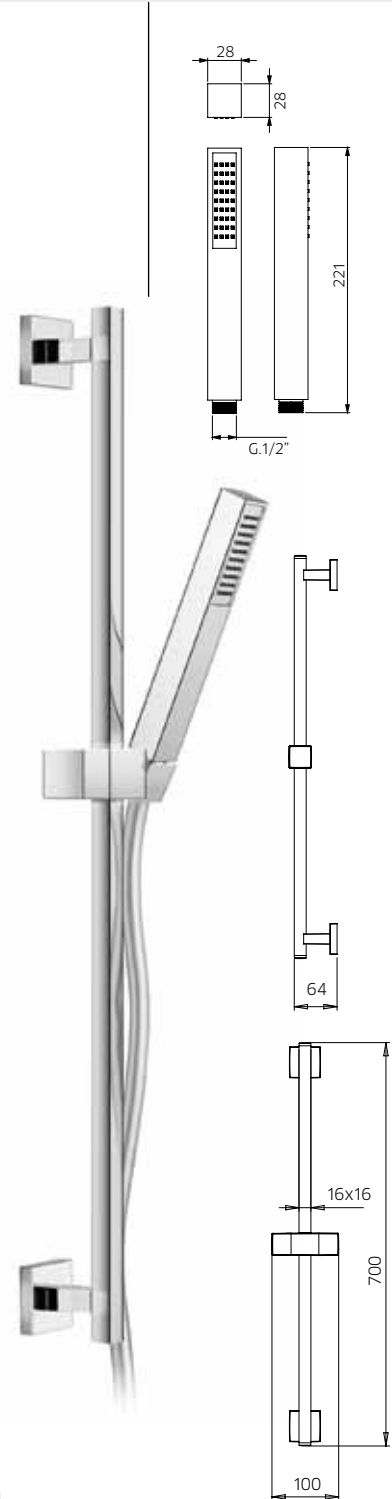

Barra ducha en latón, Ø 18mm, con soporte de ducha orientable en abs, flexible double grapado 1,5m y ducha de mano en abs.

10 €119,50 10G €122,50 ■ box = 5 pz

Asta per doccia in ottone, Ø 18mm, con supporto doccia orientabile in abs, flessibile doppia aggraffatura 1,5m e doccetta in abs.

Slide rail in brass, Ø 18mm, with swivel bracket in abs, flexible tube double fastening 1,5m, handshower in abs.

Barre de douche en laiton, Ø 18mm, avec support orientable en abs, avec douchette en abs, flexible double maille 1,5m.

Messing Dusche Stange, Ø 18mm, mit verstellbarer Brausehalter abs, Handbrause abs, und Brauseschlauch agraff 1,5m.

Barra ducha en latón, Ø 18mm, con soporte de ducha orientable en abs, flexible double grapado 1,5m y ducha de mano en abs.

10 €135,00 10G €138,00 ■ box = 5 pz

Asta per doccia in ottone, Ø 18mm, con supporto doccia orientabile in abs, flessibile doppia aggraffatura 1,5m e doccetta in abs.

Slide rail in brass, Ø 18mm, with swivel bracket in abs, flexible tube double fastening 1,5m, handshower in abs.

Barre de douche en laiton, Ø 18mm, avec support orientable en abs, avec douchette en abs, flexible double maille 1,5m.

Messing Dusche Stange, Ø 18mm, mit verstellbarer Brausehalter abs, Handbrause abs, und Brauseschlauch agraff 1,5m.

Barra ducha en latón, Ø 18mm, con soporte de ducha orientable en abs, flexible double grapado 1,5m y ducha de mano en abs.

10 €140,50 10G €143,50 ■ box = 5 pz

9920B3