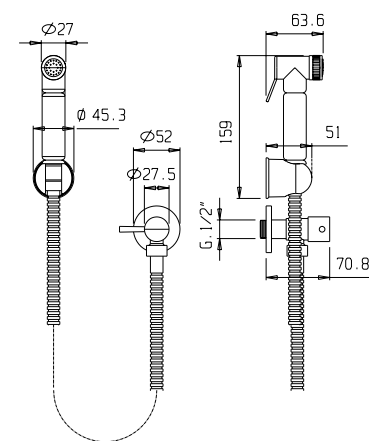

**991028**

**991028**

**991035**

**991051**

**991051**

Supporto doccia fisso con erogazione, flessibile Gliss 1,5m e doccetta.

Fixed bracket with water delivery, flexible Gliss 1,5m and handshower.

Support mural fixe avec alimentation, flexible Gliss 1,5m et douchette.