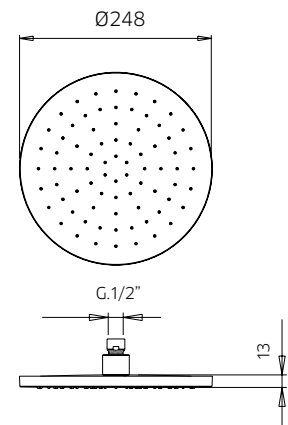

Soffione doccia tondo in inox, Ø 250mm.
Inox headshower, Ø 250mm.
Tête de douche en inox, Ø 250mm.
Inox Kopfdusche, Ø 250mm.
Rociador en inox, Ø 250mm.

Soffione doccia tondo in abs, Ø 250mm.
Abs headshower, Ø 250mm.
Tête de douche en abs, Ø 250mm.
Abs Kopfdusche, Ø 250mm.
Rociador en abs, Ø 250mm.

10 € 145,00 ■ box = 4 pz

10 € 115,00 ■ box = 4 pz

Soffione doccia tondo in inox, Ø 200mm.
Inox headshower, Ø 200mm.
Tête de douche en inox, Ø 200mm.
Inox Kopfdusche, Ø 200mm.
Rociador en inox, Ø 200mm.

Soffione doccia tondo in ottone, Ø 200mm.
Brass headshower, Ø 200mm.
Tête de douche en laiton, Ø 200mm.
Messing Kopfdusche, Ø 200mm.
Rociador en latón, Ø 200mm.

Soffione doccia tondo in abs, Ø 200mm.
Abs headshower, Ø 200mm.
Tête de douche en abs, Ø 200mm.
Abs Kopfdusche, Ø 200mm.
Rociador en abs, Ø 200mm.

10 € 125,00 ■ box = 8 pz

10 € 115,00 ■ box = 8 pz

10 € 75,00 ■ box = 8 pz

992686