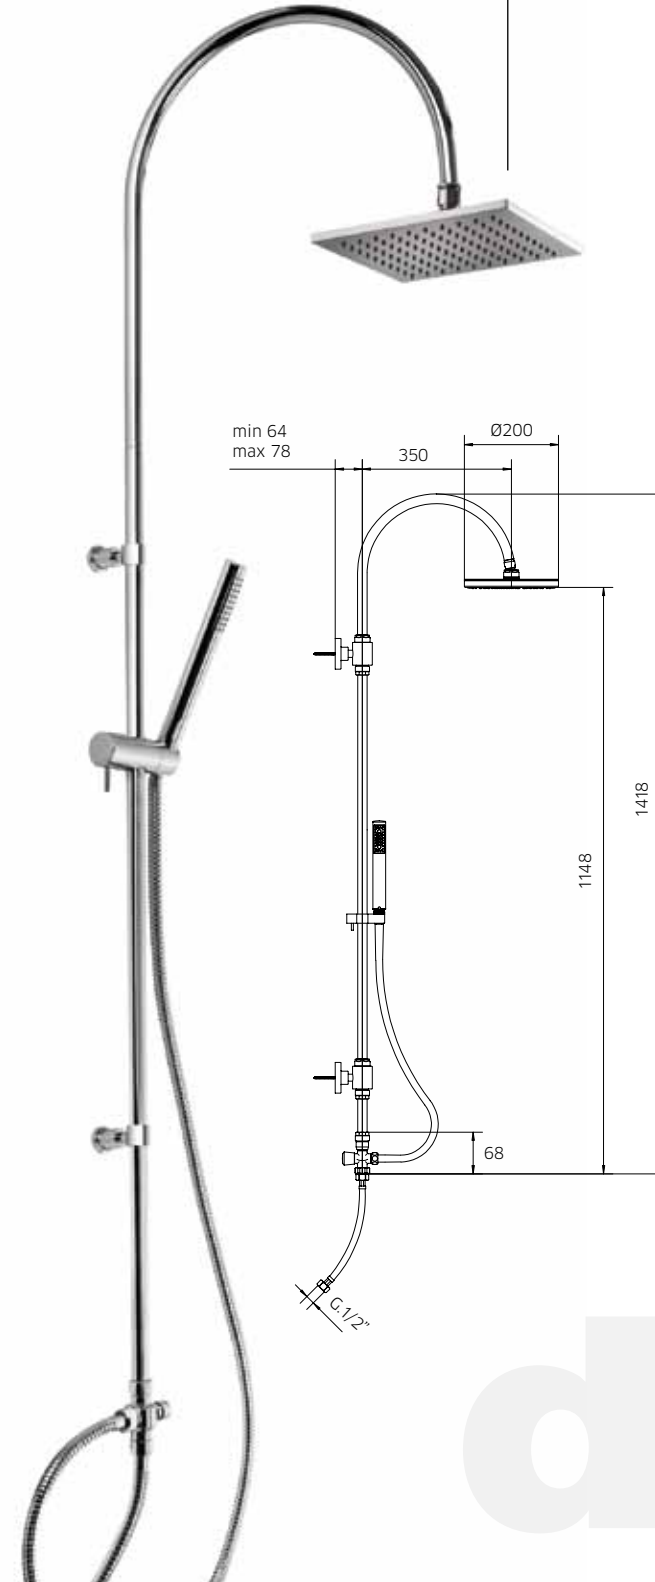

[easy clean]

**9926M0**

[easy clean]

**9926N5**

[easy clean]

docce

Miscelatore monocomando per doccia con colonna doccia integrata e soffione.  
 Wall mounted shower mixer, shower column, shower rose.  
 Mitigeur monocommande de douche, colonne de douche avec pomme.  
 Brause-Einhebelmischer, Standbrauserohr mit Dusche.  
 Mezclador monomando para ducha, columna de ducha con rociador.