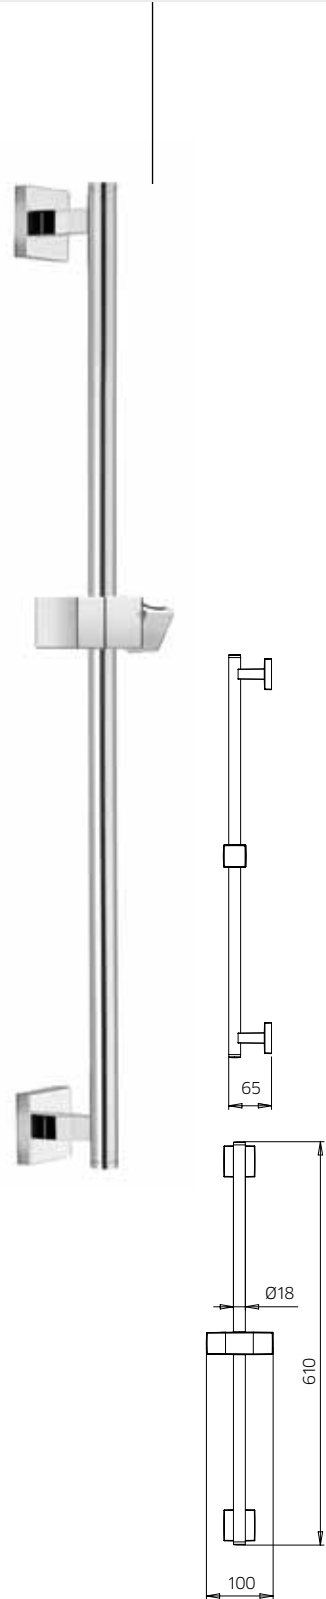

10 € 35,00 ■ box = 5 pz

**992041**

**992039**

**9920C3**

**992038**

**9920i8**

**992086**

Asta per doccia in ottone, Ø 25mm, con supporto doccia orientabile in abs.