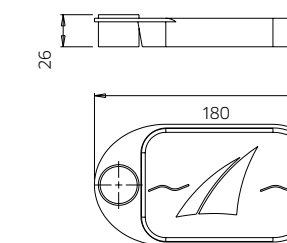

10 € 9,00 ■ box = 10 pz

10 € 7,00 ■ box = 10 pz

**9920E0**

**9920E1**

portasaponi

Doccetta in abs Ø 61mm.  
Handshower in abs Ø 61mm.  
Douchette en abs Ø 61mm.  
Handbrause abs Ø 61mm.  
Ducha de mano en abs Ø 61mm.