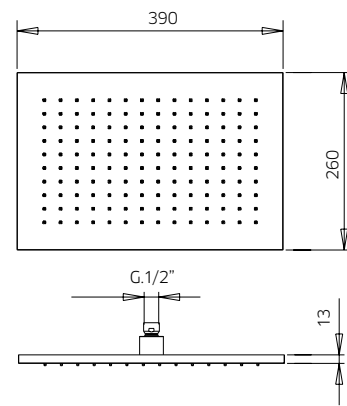

Soffione doccia rettangolare in inox, 390x260mm.
Inox headshower, 390x260mm.
Tête de douche en inox, 390x260mm.
Inox Kopfdusche, 390x260mm.
Rociador en inox, 390x260mm.

Soffione doccia rettangolare in ottone, 300x200mm.
Inox headshower, 300x200mm.
Tête de douche en inox, 300x200mm.
Inox Kopfdusche, 300x200mm.
Rociador en inox, 300x200mm.

10 € 725,00 ■ box = 4 pz

10 € 325,00 ■ box = 4 pz

Soffione doccia quadrato in ottone, angoli arrotondati, 220x220mm.
Brass headshower, 220x220mm.
Tête de douche en laiton, 220x220mm.
Messing Kopfdusche, 220x220mm.
Rociador en latón, 220x220mm.

Soffione doccia quadrato in abs, angoli arrotondati, 220x220mm.
Abs headshower, 220x220mm.
Tête de douche en abs, 220x220mm.
Abs Kopfdusche, 220x220mm.
Rociador en abs, 220x220mm.

10 € 275,00 ■ box = 4 pz

10 € 135,00 ■ box = 4 pz

9926H9

9926R3

9926i2

9926i1