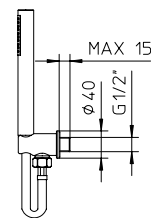

Supporto doccia fisso con erogazione, flessibile Gliss 1,5m e doccetta.

Fixed bracket with water delivery, flexible Gliss 1,5m and handshower.

Support mural fixe avec alimentation, flexible Gliss 1,5m et douchette.

Brausehalter mit Wasserversorgung, Braueschlauch Gliss 1,5m und Handbrause.

Soporte ducha fijo con toma de agua, flexible Gliss 1,5m y ducha de mano.

l/m	9	13	18	23	26
Kg/cm2	0,5	1	2	3	4
10	€ 103,50				
	■ box = 14 pz				

Supporto doccia fisso con erogazione, flessibile 1,5m e doccetta.

Fixed bracket with water delivery, flexible 1,5m and handshower.

Support mural fixe avec alimentation, flexible 1,5m et douchette.

Brausehalter mit Wasserversorgung, Braueschlauch 1,5m und Handbrause.

Soporte ducha fijo con toma de agua, flexible 1,5m y ducha de mano.

l/m	9	13	18	23	26
Kg/cm2	0,5	1	2	3	4
10	€ 75,00				
10G	€ 78,00				
	■ box = 14 pz				

Supporto doccia fisso con erogazione, flessibile 1,5m e doccetta.

Fixed bracket with water delivery, flexible 1,5m and handshower.

Support mural fixe avec alimentation, flexible 1,5m et douchette.

Brausehalter mit Wasserversorgung, Braueschlauch 1,5m und Handbrause.

Soporte ducha fijo con toma de agua, flexible 1,5m y ducha de mano.

l/m	9	13	18	23	26
Kg/cm2	0,5	1	2	3	4
10	€ 80,50				
50	€ 161,00				
51	€ 161,00				
53	€ 201,00				
	■ box = 14 pz				

9910A9

991023

991067

9926L4

Soffione laterale quadro in ottone, 42x42mm. Brass body spray, 42x42mm. Douche latéral en laiton, 42x42mm. Messing Seitenbrause, 42x42mm. Ducha lateral en latón, 42x42mm.

l/m	4	7	12	14	17
Kg/cm2	0,5	1	2	3	4
10	€ 49,00				
	■ box = 20 pz				

9926L5

Soffione laterale tondo in ottone-abs, Ø 50mm. Brass-Abs body spray, Ø 50mm. Douche latéral en laiton-abs, Ø 50mm. Messing-Abs Seitenbrause, Ø 50mm. Ducha lateral en latón-abs, Ø 50mm.

l/m	4	7	12	14	17
Kg/cm2	0,5	1	2	3	4
10	€ 29,00				
	■ box = 20 pz				

9926L6