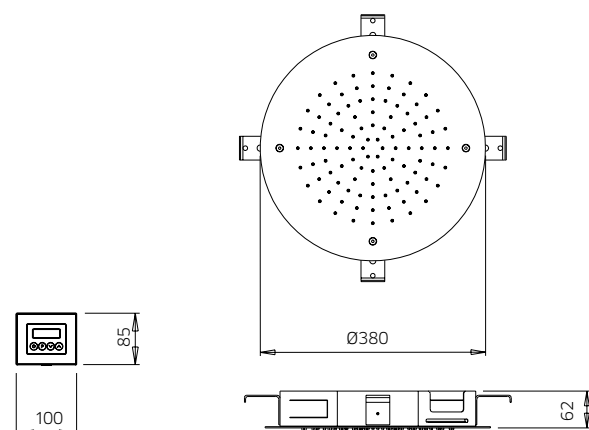

Tête de douche en inox, Ø 380mm, montage **plafond**, avec chromothérapie, avec contrôle à distance.

Inox Kopfdusche, Ø 380mm, **Decke** Montage, mit Chromotherapie, mit Fernsteuerung.

Rociador en inox, Ø 380mm, montaje en **techo**, con cromoterapia, con mando a distancia.

10 € 2.090,00 ■ box = 2 pz

9926E9

9926F1

Soffione doccia quadrato in inox, 300x300mm, braccio orizzontale in ottone 400mm, con cromoterapia, telecomando incluso.

Inox headshower, 300x300mm, horizontal 400mm brass arm, with chromotherapy, remote control included.