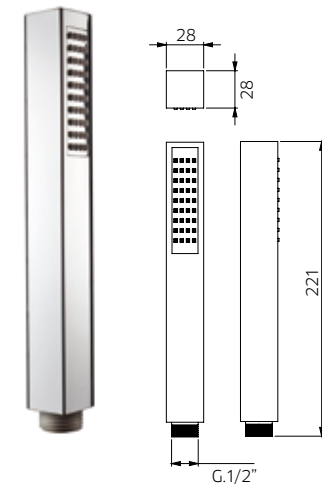

Doccetta in abs 28x28mm.
Handshower in abs 28x28mm.
Douchette en abs 28x28mm.
Handbrause abs 28x28mm.
Ducha de mano en abs 28x28mm.

l/m	2	4	6	9	11
Kg/cm2	0,5	1	2	3	4
10	€ 26,50				
	■ box = 40 pz				

991106

[easy clean]