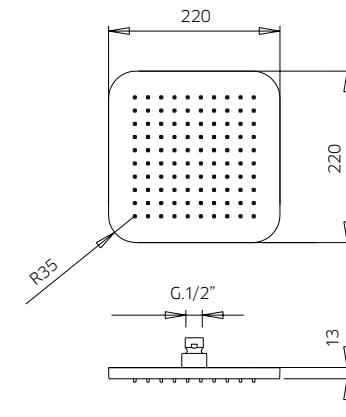

Soffione doccia rettangolare in inox, 390x260mm.
Inox headshower, 390x260mm.
Tête de douche en inox, 390x260mm.
Inox Kopfdusche, 390x260mm.
Rociador en inox, 390x260mm.

Soffione doccia rettangolare in ottone, 300x200mm.
Inox headshower, 300x200mm.
Tête de douche en inox, 300x200mm.
Inox Kopfdusche, 300x200mm.
Rociador en inox, 300x200mm.

10 € 725,00 ■ box = 4 pz

10 € 325,00 ■ box = 4 pz

Soffione doccia quadrato in ottone, angoli arrotondati, 220x220mm.
Brass headshower, 220x220mm.
Tête de douche en laiton, 220x220mm.
Messing Kopfdusche, 220x220mm.
Rociador en latón, 220x220mm.

Soffione doccia quadrato in abs, angoli arrotondati, 220x220mm.
Abs headshower, 220x220mm.
Tête de douche en abs, 220x220mm.
Abs Kopfdusche, 220x220mm.
Rociador en abs, 220x220mm.

10 € 275,00 ■ box = 4 pz

10 € 135,00 ■ box = 4 pz

9926H9

9926R3

9926i2

9926i1