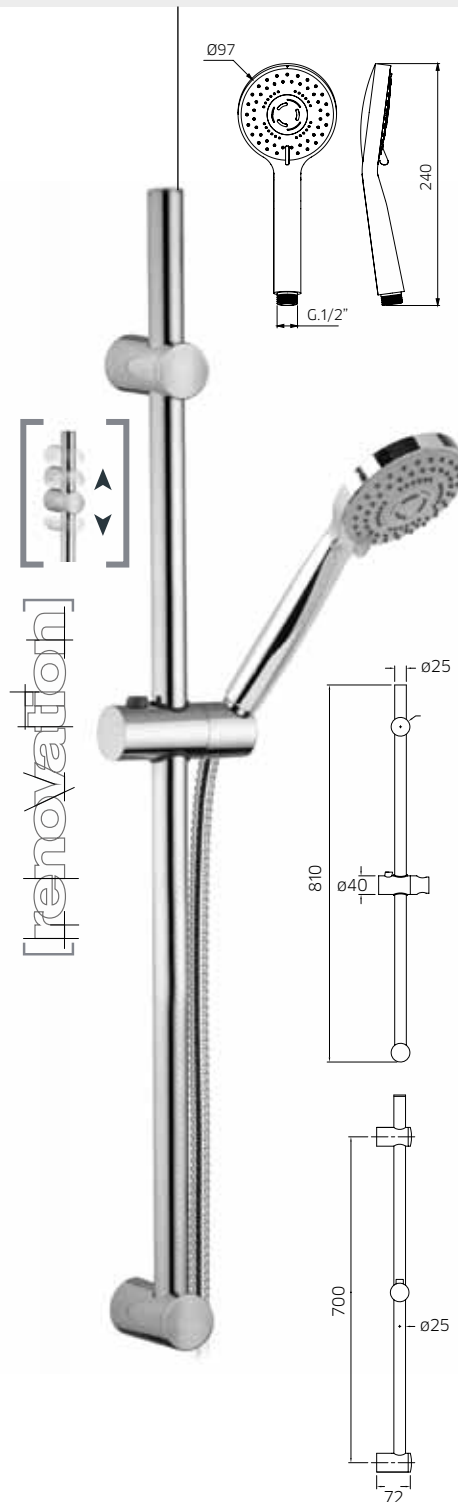

Asta per doccia in ottone, Ø 18mm, con supporto doccia orientabile in ottone, flessibile doppia aggraffatura 1,5m e doccetta in ottone.

Slide rail in brass, Ø 18mm, with swivel bracket in brass, flexible tube double fastening 1,5m, handshower in brass.

Barre de douche en laiton, Ø 18mm, avec support orientable en laiton, avec douchette en laiton, flexible double maille 1,5m.

Messing Dusche Stange, Ø 18mm, mit verstellbarer Brausehalter Missing, Handbrause Missing, und Brauseschlauch agraff 1,5m.

Barra ducha en latón, Ø 18mm, con soporte de ducha orientable en latón, flexible double grapado 1,5m y ducha de mano en latón.

10 €191,50 50 €383,00 51 €383,00 53 €478,75 ■ box = 5 pz

Asta per doccia in ottone, Ø 18mm, con supporto doccia orientabile in ottone, flessibile doppia aggraffatura 1,5m e doccetta in ottone.

Slide rail in brass, Ø 18mm, with swivel bracket in brass, flexible tube double fastening 1,5m, handshower in brass.

Barre de douche en laiton, Ø 18mm, avec support orientable en laiton, avec douchette en laiton, flexible double maille 1,5m.

Messing Dusche Stange, Ø 18mm, mit verstellbarer Brausehalter Missing, Handbrause Missing, und Brauseschlauch agraff 1,5m.

Barra ducha en latón, Ø 18mm, con soporte de ducha orientable en latón, flexible double grapado 1,5m y ducha de mano en latón.

10 €173,50 50 €347,00 51 €347,00 53 €433,75 ■ box = 5 pz

9920i4

9920i5

9920i6

9920i7

992008

992007