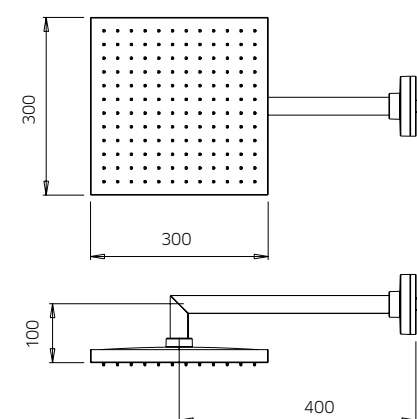

9926F3

9926F4