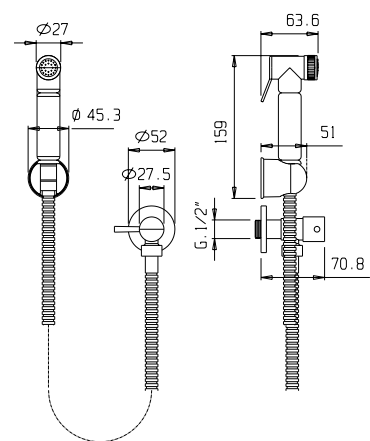

**991028**

**991028**

**991035**

**991051**

**991051**

Supporto doccia fisso con erogazione, flessibile Gliss 1,5m e doccetta.

Fixed bracket with water delivery, flexible Gliss 1,5m and handshower.

Support mural fixe avec alimentation, flexible Gliss 1,5m et douchette.