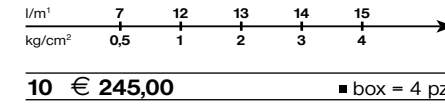

9926C0

Soffione doccia tondo in inox, Ø 500mm.
Inox headshower, Ø 500mm.
Tête de douche en inox, Ø 500mm.
Inox Kopfdusche, Ø 500mm.
Rociador en inox, Ø 500mm.

Soffione doccia tondo in inox, Ø 400mm.
Inox headshower, Ø 400mm.
Tête de douche en inox, Ø 400mm.
Inox Kopfdusche, Ø 400mm.
Rociador en inox, Ø 400mm.

Soffione doccia tondo in inox, Ø 300mm.
Inox headshower, Ø 300mm.
Tête de douche en inox, Ø 300mm.
Inox Kopfdusche, Ø 300mm.
Rociador en inox, Ø 300mm.

Soffione doccia tondo in ottone, Ø 300mm.
Brass headshower, Ø 300mm.
Tête de douche en laiton, Ø 300mm.
Messing Kopfdusche, Ø 300mm.
Rociador en latón, Ø 300mm.

Soffione doccia tondo in abs, Ø 300mm.
Abs headshower, Ø 300mm.
Tête de douche en abs, Ø 300mm.
Abs Kopfdusche, Ø 300mm.
Rociador en abs, Ø 300mm.