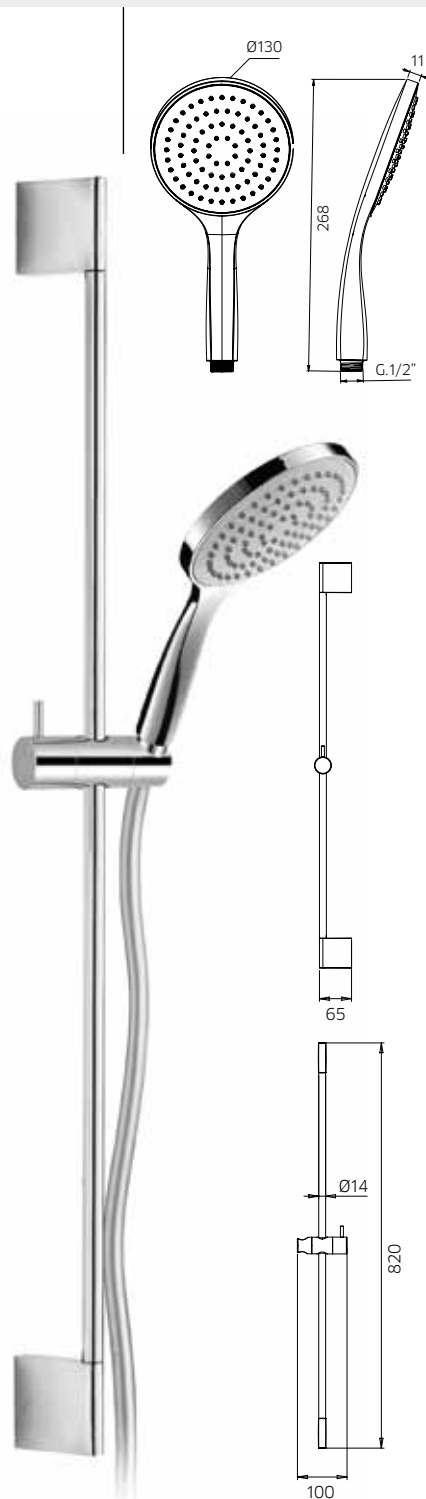

10 €139,50 10G €142,50 ■ box = 5 pz

Asta per doccia in ottone, Ø 14mm, con supporto doccia orientabile in abs, flessibile doppia aggraffatura 1,5m e doccetta in abs.

Slide rail in brass, Ø 14mm, with swivel bracket in abs, flexible tube double fastening 1,5m, handshower in abs.

Barre de douche en laiton, Ø 14mm, avec support orientable en abs, avec douchette en abs, flexible double maille 1,5m.

Messing Dusche Stange, Ø 14mm, mit verstellbarer Brausehalter abs, Handbrause abs, und Brauseschlauch agraff 1,5m.

Barra ducha en latón, Ø 14mm, con soporte de ducha orientable en abs, flexible double grapado 1,5m y ducha de mano en abs.

10 €131,50 10G €134,50 ■ box = 5 pz

Asta per doccia in ottone, Ø 14mm, con supporto doccia orientabile in abs, flessibile doppia aggraffatura 1,5m e doccetta 3 getti in abs.

Slide rail in brass, Ø 14mm, with swivel bracket in abs, flexible tube double fastening 1,5m, handshower 3 jets spray in abs.

Barre de douche en laiton, Ø 14mm, avec support orientable en abs, avec douchette 3 jets en abs, flexible double maille 1,5m.

Messing Dusche Stange, Ø 14mm, mit verstellbarer Brausehalter abs, 3-Strahl-Handbrause abs, und Brauseschlauch agraff 1,5m.

Barra ducha en latón, Ø 14mm, con soporte de ducha orientable en abs, flexible double grapado 1,5m y ducha de mano 3 chorros en abs.

10 €155,50 10G €158,50 ■ box = 5 pz

9920D0