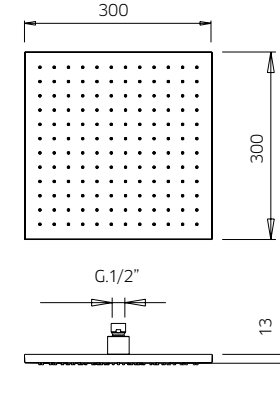

Tête de douche en inox, 500x500mm, bras horizontale en laiton.

Inox Kopfdusche, 500x500mm, mit Waagerechtem Messing Arm.

Rociador en inox, 500x500mm, brazo horizontal en latón.

l/m³	7	12	13	14	15
kg/cm²	0,5	1	2	3	4
10	€ 932,00				■ box = 2 pz

Soffione doccia quadrato in inox, **400x400mm**, braccio orizzontale in ottone.

Inox headshower, 400x400mm, horizontal brass arm.

Tête de douche en inox, 400x400mm, bras horizontale en laiton.

Inox Kopfdusche, 400x400mm, mit Waagerechtem Messing Arm.

Rociador en inox, 400x400mm, brazo horizontal en latón.

l/m³	7	12	13	14	15
kg/cm²	0,5	1	2	3	4
10	€ 792,00				■ box = 2 pz

Soffione doccia quadrato in inox, **300x300mm**, braccio orizzontale in ottone.

Inox headshower, 300x300mm, horizontal brass arm.

Tête de douche en inox, 300x300mm, bras horizontale en laiton.

Inox Kopfdusche, 300x300mm, mit Waagerechtem Messing Arm.

Rociador en inox, 300x300mm, brazo horizontal en latón.

l/m³	7	12	13	14	15
kg/cm²	0,5	1	2	3	4
10	€ 332,00				■ box = 2 pz

Soffione doccia quadrato in ottone, **300x300mm**, braccio orizzontale in ottone.

Brass headshower, 300x300mm, horizontal brass arm.

Tête de douche en laiton, 300x300mm, bras horizontale en laiton.

Messing Kopfdusche, 300x300mm, mit Waagerechtem Messing Arm.

Rociador en latón, 300x300mm, brazo horizontal en latón.

l/m³	7	12	13	14	15
kg/cm²	0,5	1	2	3	4
10	€ 362,00				■ box = 2 pz

9926P2

[easy clean]

9926P3

[easy clean]

9926C5

[easy clean]

9926B4

[easy clean]