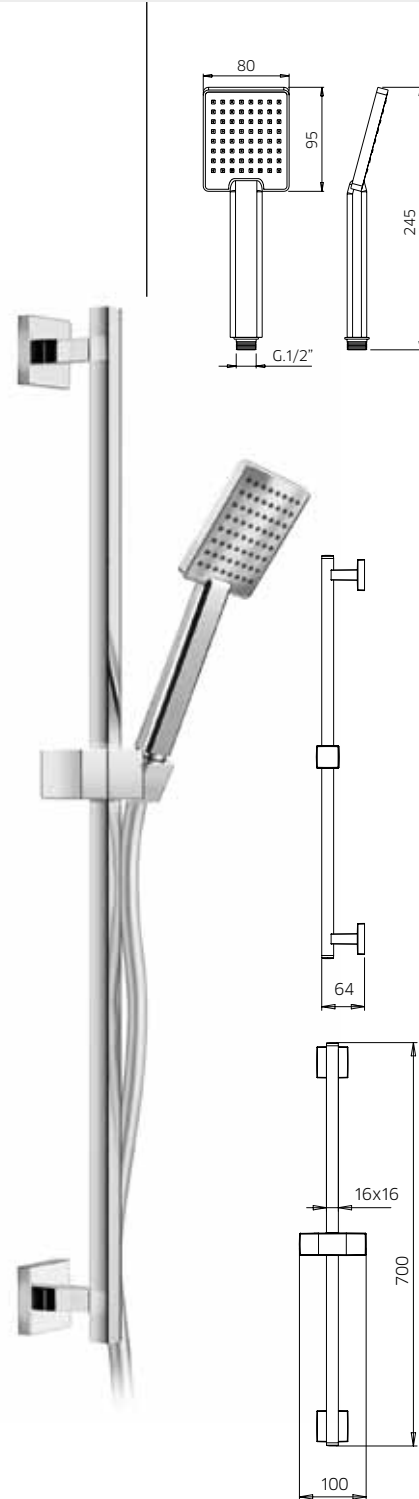

Asta per doccia in ottone, 16x16mm, con supporto doccia orientabile in abs, flessibile doppia aggraffatura 1,5m e doccetta in abs.

Slide rail in brass, 16x16mm, with swivel bracket in abs, flexible tube double fastening 1,5m, handshower in abs.

Barre de douche en laiton, 16x16mm, avec support orientable en abs, avec douchette en abs, flexible double maille 1,5m.

Messing Dusche Stange, 16x16mm, mit verstellbarer Brausehalter abs, Handbrause abs, und Brauseschlauch agraff 1,5m.

Barra ducha en latón, 16x16mm, con soporte de ducha orientable en abs, flexible double grapado 1,5m y ducha de mano en abs.

10 €162,00 10G €165,00 ■ box = 5 pz

Asta per doccia in ottone, 16x16mm, con supporto doccia orientabile in abs, flessibile doppia aggraffatura 1,5m e doccetta in abs.

Slide rail in brass, 16x16mm, with swivel bracket in abs, flexible tube double fastening 1,5m, handshower in abs.

Barre de douche en laiton, 16x16mm, avec support orientable en abs, avec douchette en abs, flexible double maille 1,5m.

Messing Dusche Stange, 16x16mm, mit verstellbarer Brausehalter abs, Handbrause abs, und Brauseschlauch agraff 1,5m.

Barra ducha en latón, 16x16mm, con soporte de ducha orientable en abs, flexible double grapado 1,5m y ducha de mano en abs.

10 €172,00 10G €175,00 ■ box = 5 pz

Asta per doccia in ottone, Ø 18mm, con supporto doccia orientabile in abs, flessibile doppia aggraffatura 1,5m e doccetta in abs.

Slide rail in brass, Ø 18mm, with swivel bracket in abs, flexible tube double fastening 1,5m, handshower in abs.

Barre de douche en laiton, Ø 18mm, avec support orientable en abs, avec douchette en abs, flexible double maille 1,5m.

Messing Dusche Stange, Ø 18mm, mit verstellbarer Brausehalter abs, Handbrause abs, und Brauseschlauch agraff 1,5m.