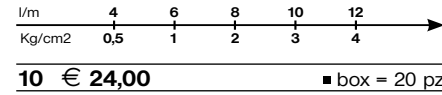

**991105**

[easy clean]

Doccetta in abs Ø 90mm.  
Handshower in abs Ø 90mm.  
Douchette en abs Ø 90mm.  
Handbrause abs Ø 90mm.  
Ducha de mano en abs Ø 90mm.

**991111**

[easy clean]

Doccetta in abs Ø 100mm.  
Handshower in abs Ø 100mm.  
Douchette en abs Ø 100mm.  
Handbrause abs Ø 100mm.  
Ducha de mano en abs Ø 100mm.