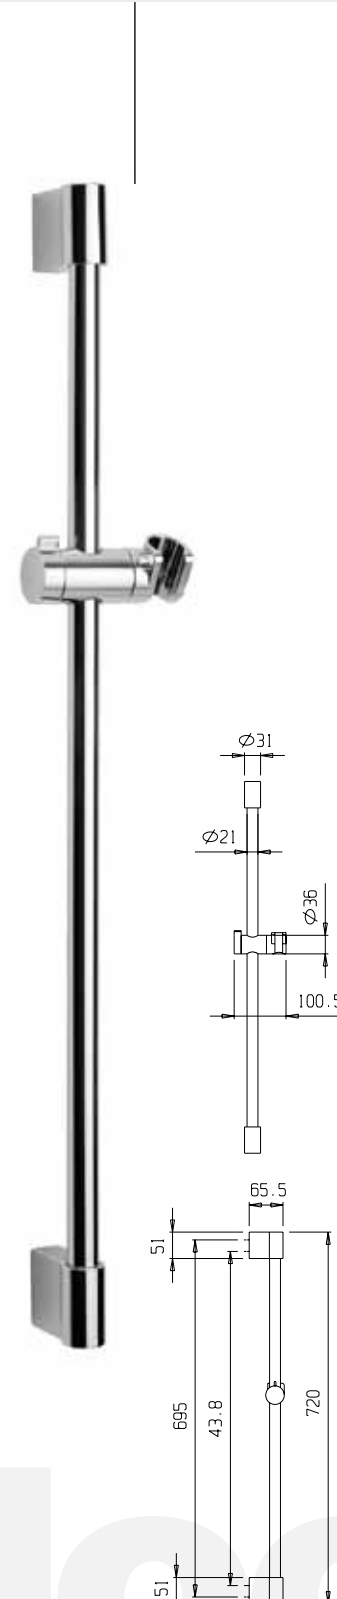

10 € 35,00 ■ box = 5 pz

**992041**

**992039**

**9920C3**

**992038**

**9920i8**

**992086**

Asta per doccia in ottone, Ø 25mm, con supporto doccia orientabile in abs.