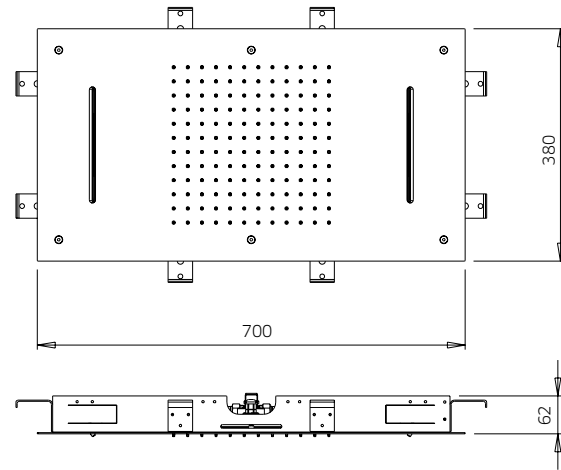

Soffione doccia rettangolare in inox, **700x380mm**, 2 uscite da **soffitto**.
Inox headshower, 700x380mm, 2 **ceiling** outlets.
Tête de douche en inox, 700x380mm, 2 sorties du **plafond**.
Inox Kopfdusche, 700x380mm, 2-Wegeumsteller von **Decke**.
Rociador en inox, 700x380mm, 2 salidas desde el **techo**.

10 € 2.090,00 ■ box = 1 pz

9926G5

[easy clean]