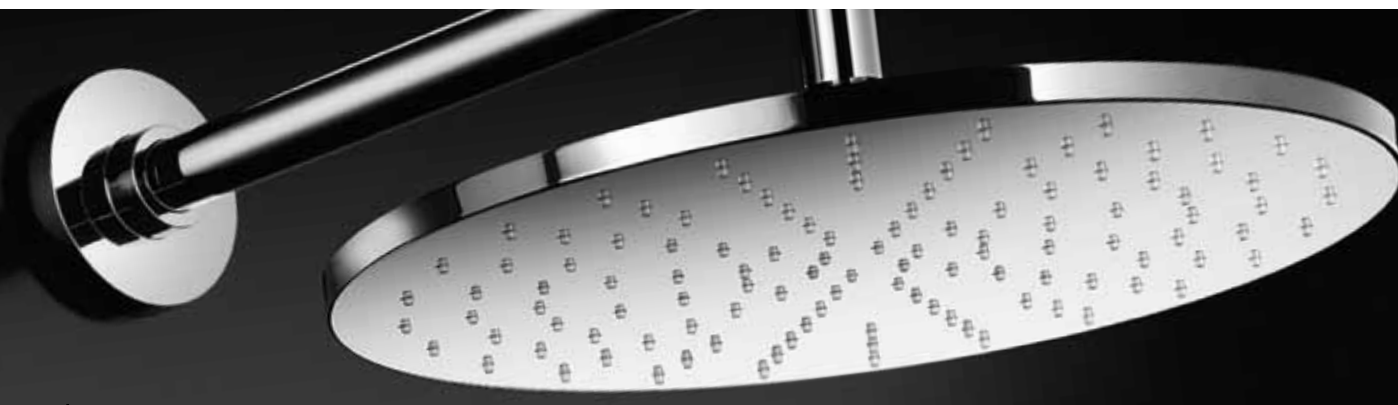

[easy clean]

[easy clean]

[easy clean]

[easy clean]

[easy clean]

softioni

Soffione doccia tondo in inox, Ø 250mm, braccio orizzontale in ottone.  
 Inox headshower, Ø 250mm, horizontal brass arm.  
 Tête de douche en inox, Ø 250mm, bras horizontale en laiton.  
 Inox Kopfdusche, Ø 250mm, mit Waagerechtem Messing Arm.  
 Rociador en inox, Ø 250mm, brazo horizontal en latón.