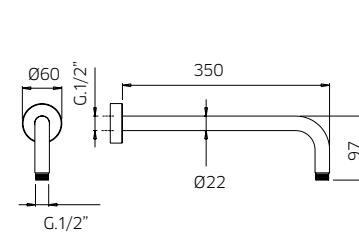

9926C6

992627

992675