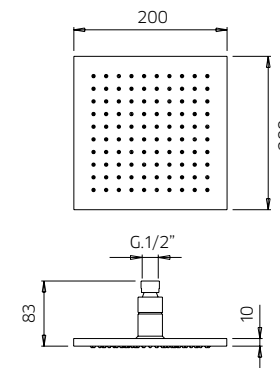

Soffione doccia quadro in inox, 250x250mm.
Inox headshower, 250x250mm.
Tête de douche en inox, 250x250mm.
Inox Kopfdusche, 250x250mm.
Rociador en inox, 250x250mm.

Soffione doccia quadro in inox, 200x200mm.
Inox headshower, 200x200mm.
Tête de douche en inox, 200x200mm.
Inox Kopfdusche, 200x200mm.
Rociador en inox, 200x200mm.

Soffione doccia quadrato in ottone, 200x200mm.
Brass headshower, 200x200mm.
Tête de douche en laiton, 200x200mm.
Messing Kopfdusche, 200x200mm.
Rociador en latón, 200x200mm.

Soffione doccia quadrato in abs, 200x200mm.
Abs headshower, 200x200mm.
Tête de douche en abs, 200x200mm.
Abs Kopfdusche, 200x200mm.
Rociador en abs, 200x200mm.

Soffione doccia quadrato in abs, 120x120mm.
Abs headshower, 120x120mm.
Tête de douche en abs, 120x120mm.
Abs Kopfdusche, 120x120mm.
Rociador en abs, 120x120mm.

10 € 185,00 ■ box = 4 pz

10 € 135,00 ■ box = 4 pz

10 € 125,00 ■ box = 8 pz

10 € 85,00 ■ box = 8 pz

10 € 59,00 ■ box = 8 pz

9926R1

9926B9

992636

992687

9926R2