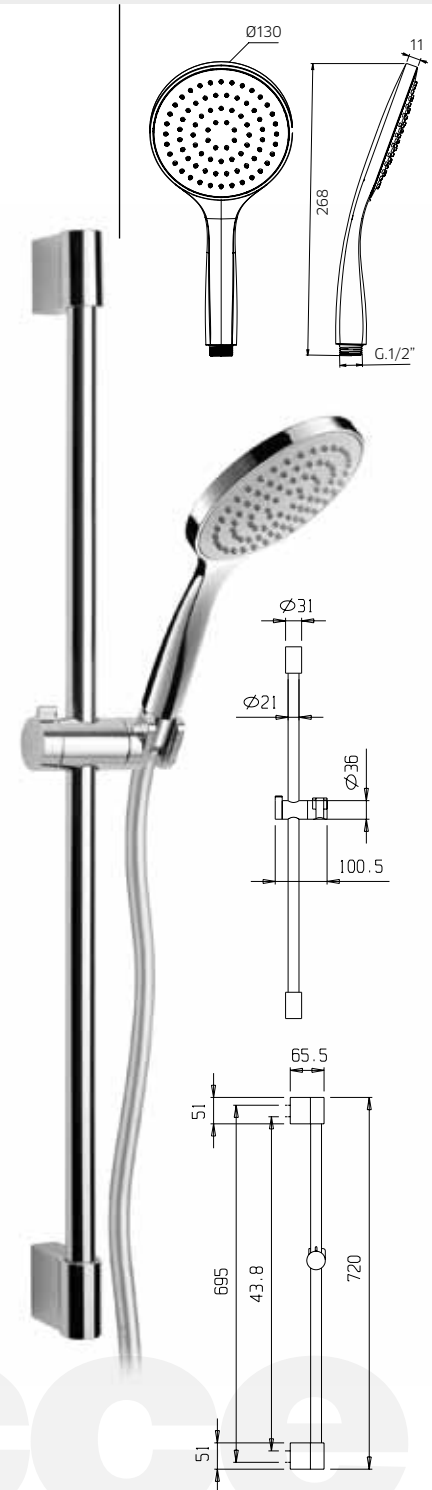

10 €98,50 10G €101,50 ■ box = 5 pz

**9920F8**

**9920F9**

**9920G0**

**9920G1**

**9920G2**

**9920G3**

Asta per doccia in ottone, Ø 22mm, con supporto doccia orientabile in abs, flessibile doppia aggraffatura 1,5m e doccia 3 getti in abs.