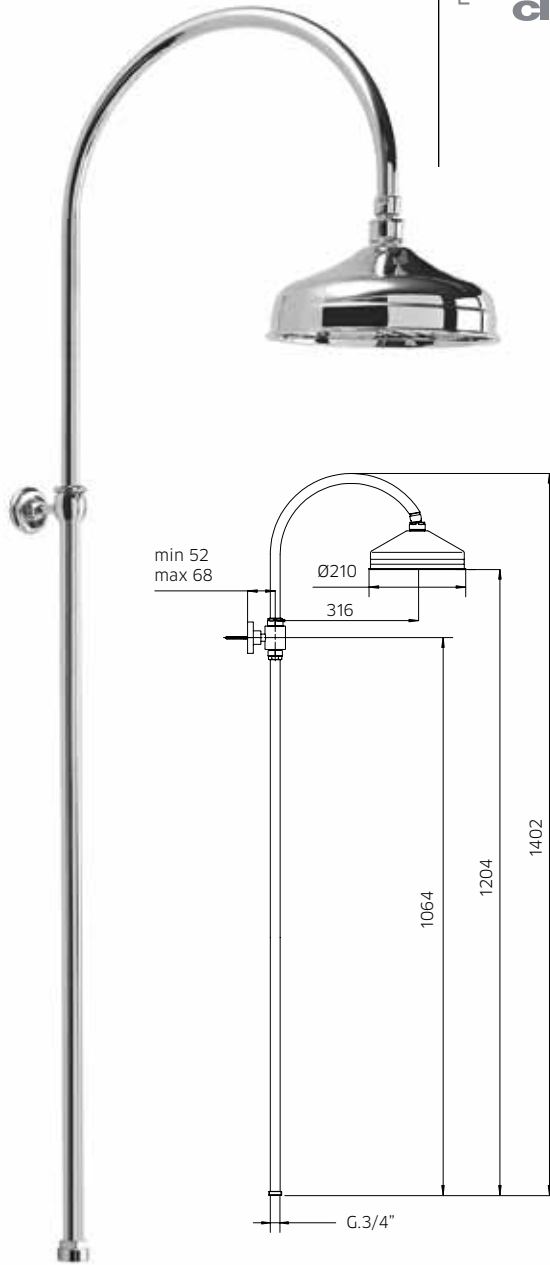

Colonna per doccia con soffione.
Shower column with shower rose.
Colonne de douche avec pomme.
Standbrauserohr mit Dusche.
Columna de ducha con rociador.

Colonna per doccia con soffione, deviatore,
flessibile 1,5m e doccia.
Shower column with shower rose, diverter,
flexible tube 1,5m and handshower.
Colonne de douche avec pomme, inverseur,
flexible 1,5m, douchette.
Standbrauserohr mit Dusche, Umstellung,
Brauseschlauch 1,5m und Handbrause.
Columna de ducha con rociador, desviador,
flexible 1,5m y ducha de mano.

Colonna per doccia con soffione, deviatore,
flessibile 1,5m e doccia.
Shower column with shower rose, diverter,
flexible tube 1,5m and handshower.
Colonne de douche avec pomme, inverseur,
flexible 1,5m, douchette.
Standbrauserohr mit Dusche, Umstellung,
Brauseschlauch 1,5m und Handbrause.
Columna de ducha con rociador, desviador,
flexible 1,5m y ducha de mano.

10	€ 475,00	50	€ 950,00
51	€ 950,00	53	€ 1.425,00

■ box = 1 pz

10	€ 535,00	50	€ 1.070,00
51	€ 1.070,00	53	€ 1.605,00

■ box = 1 pz

10	€ 560,00	50	€ 1.120,00
51	€ 1.120,00	53	€ 1.680,00

■ box = 1 pz

992621

[easy clean]