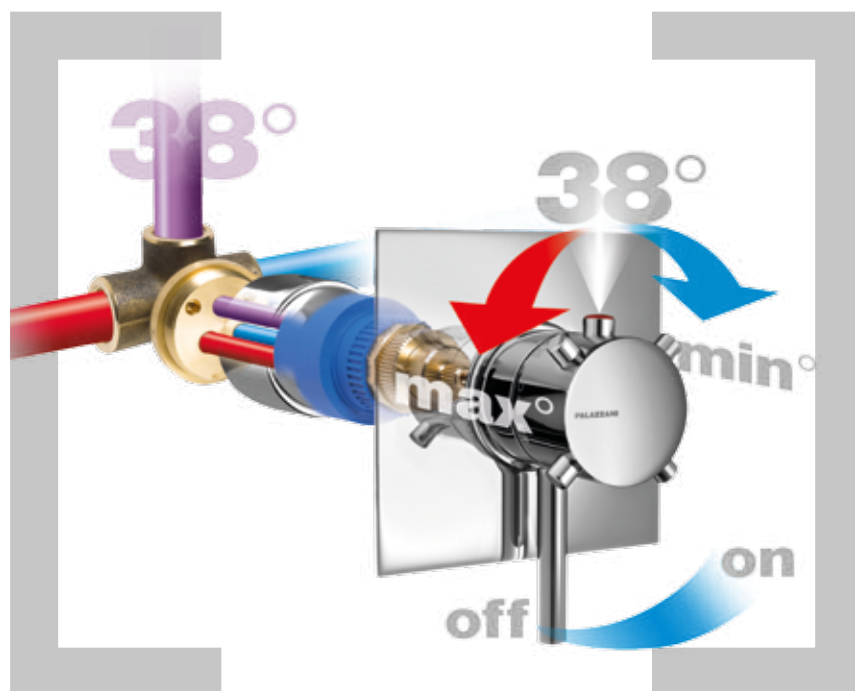

[acqua clima]

[easy clean]

- Il sistema **easy-clean** consente di rimuovere con facilità il calcare grazie agli ugelli flessibili in silicone.
- **easy-clean** system allows you to easily remove limescale from shower heads and shower hands thanks to flexible silicone jets.