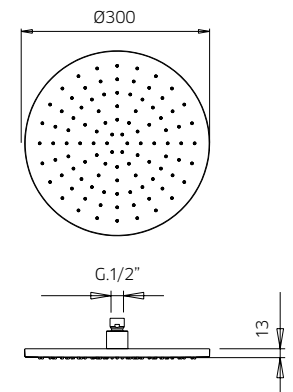

[easy clean]