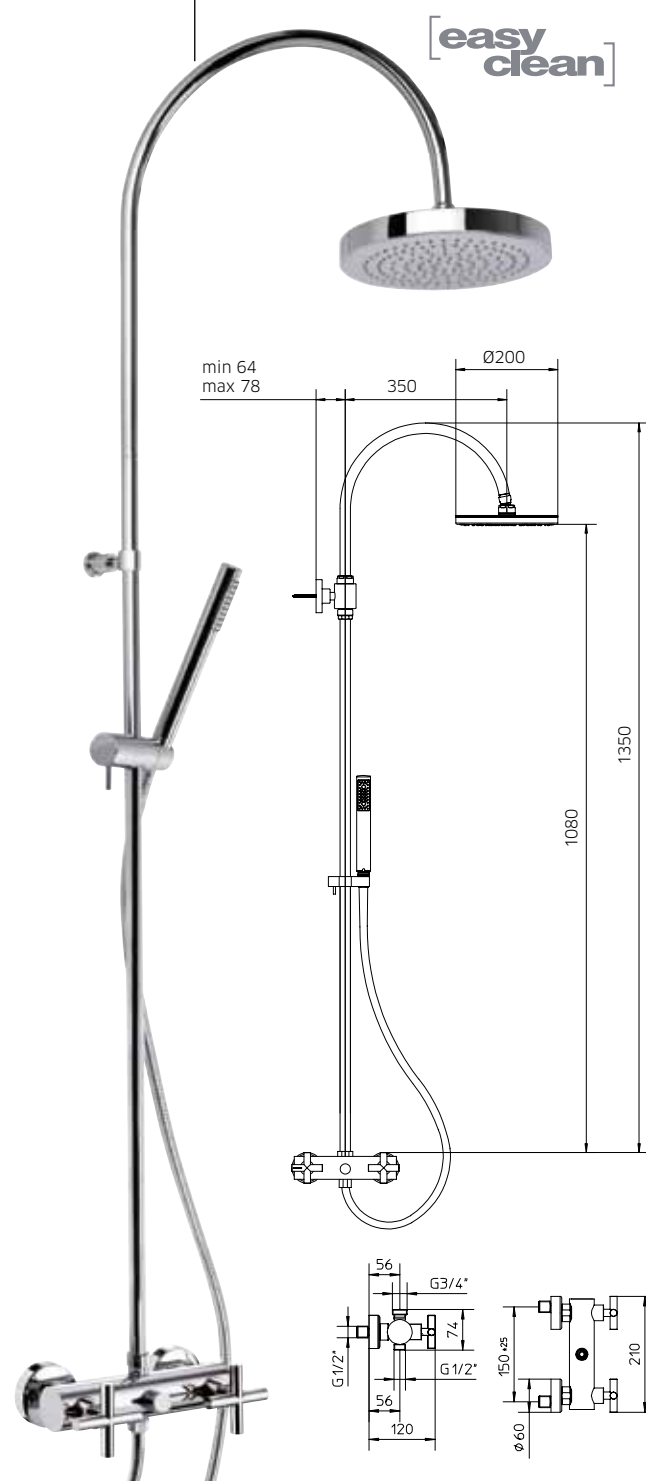

622075

[easy clean]