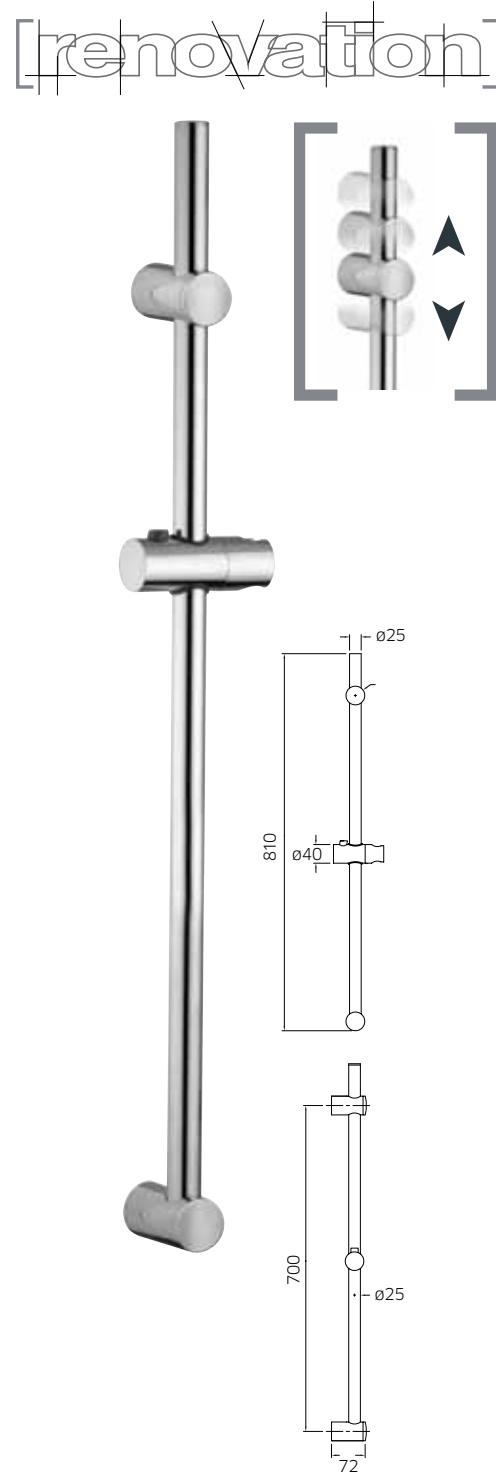

Asta per doccia in ottone, Ø 25mm, con supporto doccia orientabile in abs.

Slide rail in brass, Ø 25mm, with swivel bracket in abs.

Barre de douche en laiton, Ø 25mm, avec support orientable en abs.

Messing Dusche Stange, Ø 25mm, mit verstellbarer Brausehalter abs.

Barra ducha en latón, Ø 25mm, con soporte de ducha orientable en abs.

Asta per doccia in ottone, Ø 18mm, con supporto doccia orientabile in abs.

Slide rail in brass, Ø 18mm, with swivel bracket in abs.

Barre de douche en laiton, Ø 18mm, avec support orientable en abs.

Messing Dusche Stange, Ø 18mm, mit verstellbarer Brausehalter abs.

Barra ducha en latón, Ø 18mm, con soporte de ducha orientable en abs.

Asta per doccia in ottone, Ø 25mm regolabile per ristrutturazioni, con supporto doccia orientabile in abs.

Slide rail in brass, Ø 25mm adjustable for renovations, with swivel bracket in abs.

Barre de douche en laiton Ø 25mm adjustable pour restructuration, avec support orientable en abs.

Messing Dusche Stange, Ø 25mm, einstellbar für die Umstrukturierung, mit verstellbarer Brausehalter abs.

Barra ducha en latón, Ø 25mm, regulable por reestructuración, con soporte de ducha orientable en abs.

Asta per doccia in ottone, Ø 18mm, con supporto doccia orientabile in abs.

Slide rail in brass, Ø 18mm, with swivel bracket in abs.

Barre de douche en laiton, Ø 18mm, avec support orientable en abs.

Messing Dusche Stange, Ø 18mm, mit verstellbarer Brausehalter abs.

Barra ducha en latón, Ø 18mm, con soporte de ducha orientable en abs.

10 € 34,00 ■ box = 5 pz

10 € 30,00 ■ box = 5 pz

10 € 62,00 ■ box = 5 pz

10 € 143,00	50 € 286,00
51 € 286,00	53 € 357,50

■ box = 5 pz

9920i9

992084

9920C2

992052