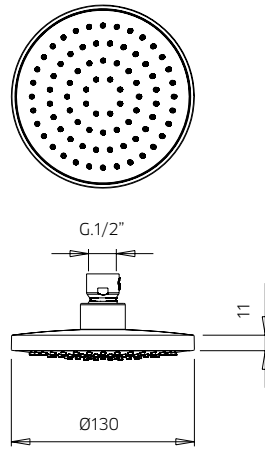

Soffione doccia tondo in abs, Ø 130mm.
Abs headshower, Ø 130mm.
Tête de douche en abs, Ø 130mm.
Abs Kopfdusche, Ø 130mm.
Rociador en abs, Ø 130mm.

Soffione doccia tondo in abs, Ø 130mm, 3 getti.
Abs headshower, Ø 130mm, 3 jets spray.
Tête de douche en abs, Ø 130mm, 3 jets.
Abs Kopfdusche, Ø 130mm, 3-Strahl.
Rociador en abs, Ø 130mm, 3 chorros.

Soffione doccia tondo in abs, Ø 100mm.
Abs headshower, Ø 100mm.
Tête de douche en abs, Ø 100mm.
Abs Kopfdusche, Ø 100mm.
Rociador en abs, Ø 100mm.

Soffione doccia tondo in abs, Ø 80mm.
Abs headshower, Ø 80mm.
Tête de douche en abs, Ø 80mm.
Abs Kopfdusche, Ø 80mm.
Rociador en abs, Ø 80mm.

Soffione doccia tondo in abs, Ø 80mm, 3 getti.
Abs headshower, Ø 80mm, 3 jets spray.
Tête de douche en abs, Ø 80mm, 3 jets.
Abs Kopfdusche, Ø 80mm, 3-Strahl.
Rociador en abs, Ø 80mm, 3 chorros.

10 € 42,00 ■ box = 8 pz

10 € 69,00 ■ box = 8 pz

10 € 35,00 ■ box = 8 pz

10 € 15,00 ■ box = 10 pz

10 € 20,00 ■ box = 10 pz

9926D9

9926R5

9926D8

9926R6

9926R7

Soffione doccia tondo in abs, Ø 110mm, 4 getti.
Abs headshower, Ø 110mm, 4 jets spray.
Tête de douche en abs, Ø 110mm, 4 jets.
Abs Kopfdusche, Ø 110mm, 4-Strahl.
Rociador en abs, Ø 110mm, 4 chorros.

10 € 30,00 ■ box = 10 pz

Soffione doccia tondo in abs, Ø 120mm, 5 getti.
Abs headshower, Ø 120mm, 5 jets spray.
Tête de douche en abs, Ø 120mm, 5 jets.
Abs Kopfdusche, Ø 120mm, 5-Strahl.
Rociador en abs, Ø 120mm, 5 chorros.

10 € 35,00 ■ box = 10 pz

9926R8

9926R9