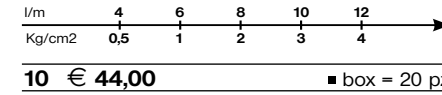

Doccetta in abs Ø 130mm.
Handshower in abs Ø 130mm.
Douchette en abs Ø 130mm.
Handbrause abs Ø 130mm.
Ducha de mano en abs Ø 130mm.