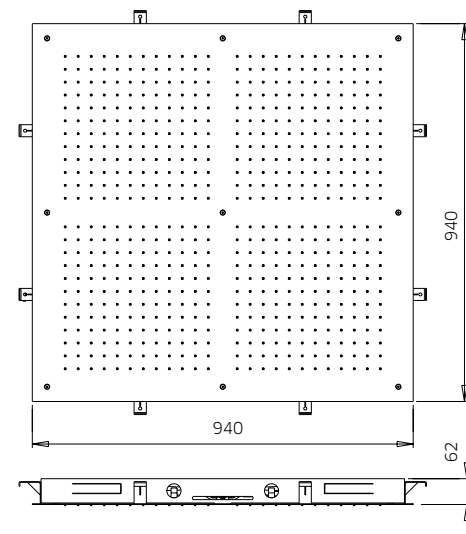

Soffione doccia quadrato in inox, **949x940mm**, da **soffitto**.

Inox headshower, 940x940mm, **ceiling** installation.

Tête de douche en inox, 940x940mm, montage **plafond**.

Inox Kopfdusche, 940x940mm, **Decke** Montage.

Rociador en inox, 940x940mm, montaje en **techo**.

l/m¹	12	21	31	37	43
kg/cm²	0,5	1	2	3	4

10 € 3.950,00 ■ box = 1 pz.

9926G9

[easy clean]