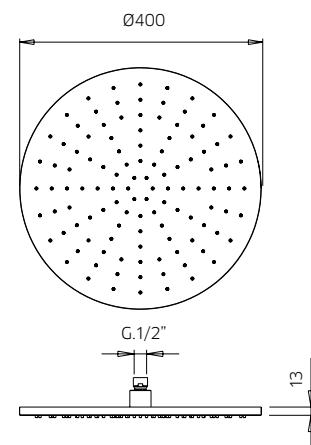

[easy clean]