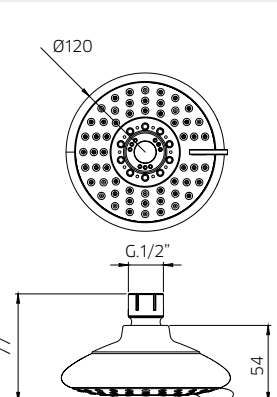

Soffione doccia tondo in abs, Ø 130mm.
Abs headshower, Ø 130mm.
Tête de douche en abs, Ø 130mm.
Abs Kopfdusche, Ø 130mm.
Rociador en abs, Ø 130mm.

Soffione doccia tondo in abs, Ø 130mm, 3 getti.
Abs headshower, Ø 130mm, 3 jets spray.
Tête de douche en abs, Ø 130mm, 3 jets.
Abs Kopfdusche, Ø 130mm, 3-Strahl.
Rociador en abs, Ø 130mm, 3 chorros.

Soffione doccia tondo in abs, Ø 100mm.
Abs headshower, Ø 100mm.
Tête de douche en abs, Ø 100mm.
Abs Kopfdusche, Ø 100mm.
Rociador en abs, Ø 100mm.

Soffione doccia tondo in abs, Ø 80mm.
Abs headshower, Ø 80mm.
Tête de douche en abs, Ø 80mm.
Abs Kopfdusche, Ø 80mm.
Rociador en abs, Ø 80mm.

Soffione doccia tondo in abs, Ø 80mm, 3 getti.
Abs headshower, Ø 80mm, 3 jets spray.
Tête de douche en abs, Ø 80mm, 3 jets.
Abs Kopfdusche, Ø 80mm, 3-Strahl.
Rociador en abs, Ø 80mm, 3 chorros.

10 € 42,00 ■ box = 8 pz

10 € 69,00 ■ box = 8 pz

10 € 35,00 ■ box = 8 pz

10 € 15,00 ■ box = 10 pz

10 € 20,00 ■ box = 10 pz

9926D9

9926R5

9926D8

9926R6

9926R7

Soffione doccia tondo in abs, Ø 110mm, 4 getti.
Abs headshower, Ø 110mm, 4 jets spray.
Tête de douche en abs, Ø 110mm, 4 jets.
Abs Kopfdusche, Ø 110mm, 4-Strahl.
Rociador en abs, Ø 110mm, 4 chorros.

10 € 30,00 ■ box = 10 pz

Soffione doccia tondo in abs, Ø 120mm, 5 getti.
Abs headshower, Ø 120mm, 5 jets spray.
Tête de douche en abs, Ø 120mm, 5 jets.
Abs Kopfdusche, Ø 120mm, 5-Strahl.
Rociador en abs, Ø 120mm, 5 chorros.

10 € 35,00 ■ box = 10 pz

9926R8

9926R9