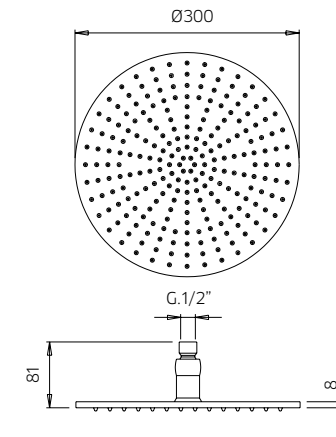

[chromo therapy] 8led
[no electricity]
[easy clean]