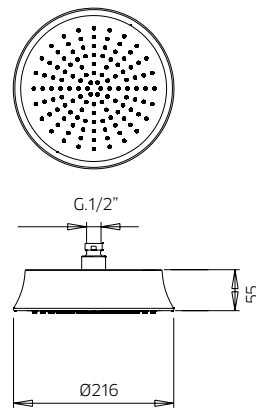

Soffione doccia retrò in ottone, Ø 216mm.
Retrò brass headshower, Ø 216mm.
Tête de douche retrò en laiton, Ø 216mm.
Messing Kopfdusche Retrò, Ø 216mm.
Rociador retrò en latón, Ø 216mm.

Soffione doccia retrò in ottone, Ø 210mm.
Retrò brass headshower, Ø 210mm.
Tête de douche retrò en laiton, Ø 210mm.
Messing Kopfdusche Retrò, Ø 210mm.
Rociador retrò en latón, Ø 210mm.

Soffione doccia retrò in ottone, Ø 200mm.
Retrò brass headshower, Ø 200mm.
Tête de douche retrò en laiton, Ø 200mm.
Messing Kopfdusche Retrò, Ø 200mm.
Rociador retrò en latón, Ø 200mm.

10 € 175,00 ■ box = 4 pz

10 € 150,00 50 € 300,00
51 € 300,00 53 € 375,00
■ box = 4 pz

10 € 165,00 ■ box = 4 pz

9926i8

[easy clean]