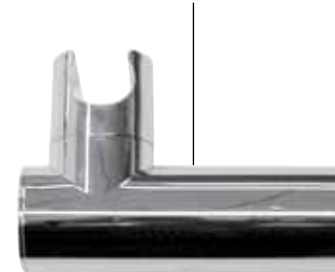

Supporto doccia fisso in ottone.
Fixed bracket in brass.
Support fixe en laiton.
Missing Brausehalter.
Soporte de ducha fijo en latón.

Supporto doccia fisso quadro in abs.
Fixed bracket in abs.
Support fixe en abs.
Abs Brausehalter.
Soporte de ducha fijo en abs.

Supporto doccia quadro orientabile in abs.
Swivel bracket in abs.
Support orientable en abs.
Abs Verstellbarer Brausehalter.
Soporte de ducha orientable en abs.

Supporto doccia tondo orientabile in abs.
Swivel bracket in abs.
Support orientable en abs.
Abs Verstellbarer Brausehalter.
Soporte de ducha orientable en abs.

Supporto doccia retrò orientabile in abs.
Retrò swivel bracket in abs.
Support retrò orientable en abs.
Abs Retrò Verstellbarer Brausehalter.
Soporte de ducha retrò orientable en abs.

10 € 29,00 ■ box = 50 pz

10 € 8,00 ■ box = 50 pz

10 € 18,00 ■ box = 50 pz

10 € 9,00 ■ box = 50 pz

10 € 5,00 ■ box = 50 pz

991045

991025

991026

991031

991081

Supporto doccia fisso tondo in ottone.
Fixed bracket in brass.
Support fixe en laiton.
Missing Brausehalter.
Soporte de ducha fijo en latón.

Supporto doccia fisso tondo in abs.
Fixed bracket in abs.
Support fixe en abs.
Abs Brausehalter.
Soporte de ducha fijo en abs.

Supporto doccia fisso tondo in abs.
Fixed bracket in abs.
Support fixe en abs.
Abs Brausehalter.
Soporte de ducha fijo en abs.

Supporto doccia fisso quadro in ottone, con erogazione.
Brass fixed bracket, with water delivery.
Support mural fixe en laiton, avec alimentation.
Missing Brausehalter mit Wasserversorgung.
Soporte ducha fijo en latón, con toma de agua.

Supporto doccia fisso tondo in ottone, con erogazione.
Brass fixed bracket, with water delivery.
Support mural fixe en laiton, avec alimentation.
Missing Brausehalter mit Wasserversorgung.
Soporte ducha fijo en latón, con toma de agua.