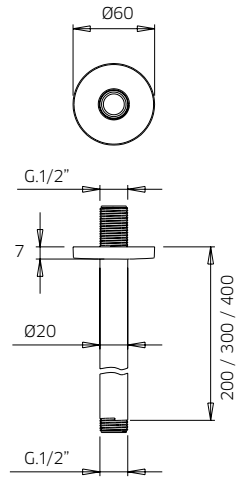

Braccio verticale in ottone 200mm.
Vertical 200mm brass arm.
Bras vertical en laiton de 200mm.
Vertikal Messing Arm 200mm.
Brazo vertical 200mm en latón.

Braccio verticale in ottone 300mm.
Vertical 300mm brass arm.
Bras vertical en laiton de 300mm.
Vertikal Messing Arm 300mm.
Brazo vertical 300mm en latón.

Braccio verticale in ottone 400mm.
Vertical 400mm brass arm.
Bras vertical en laiton de 400mm.
Vertikal Messing Arm 400mm.
Brazo vertical 400mm en latón.

10 € 37,00 ■ box = 60 pz

10 € 47,00 ■ box = 60 pz

10 € 67,00 ■ box = 60 pz

9926E3