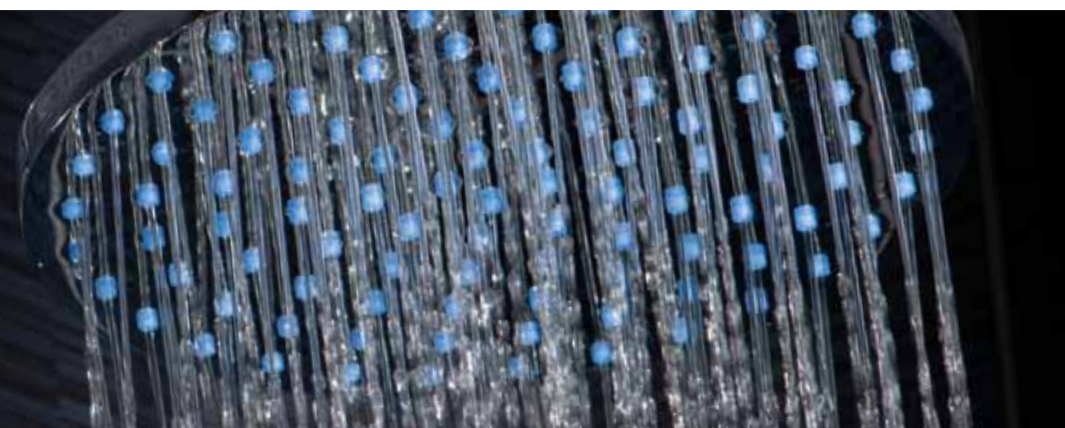

Inox Kopfdusche, 555x170mm, Wandmontage, mit Chromotherapie, mit Fernsteuerung.

Rociador en inox, 555x170mm, de pared, con cromoterapia, con mando a distancia.

10 € 2.850,00 ■ box = 2 pz.

9926F5

9926F6

9926F2