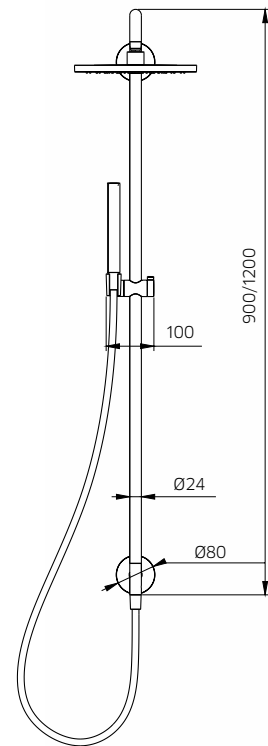

3

Colonna doccia tonda 900mm, soffione Ø 250mm in abs, doccetta, deviatore, entrata acqua esterna inferiore.

Shower column 900mm, abs shower rose Ø 250mm, handshower, diverter, lower external water inlet.

Colonne de douche 900mm, pomme Ø 250mm en abs, douchette, inverseur, sortie eau extérieure inférieure.

Standbrauserohr 900mm, Abs Dusche Ø 250mm, Handbrause, Umstellung, Außen Untere Wasser Wegeumsteller.

Columna de ducha 900mm, rociador Ø 250mm en abs, ducha, desviador, salida agua exterior de pared.

10 € 680,00 ■ box = 1 pz

Colonna doccia tonda 1200mm, soffione Ø 250mm in abs, doccetta, deviatore, entrata acqua esterna inferiore.

Shower column 1200mm, abs shower rose Ø 250mm, handshower, diverter, lower external water inlet.

Colonne de douche 1200mm, pomme Ø 250mm en abs, douchette, inverseur, sortie eau extérieure inférieure.

Standbrauserohr 1200mm, Abs Dusche Ø 250mm, Handbrause, Umstellung, Außen Untere Wasser Wegeumsteller.

Columna de ducha 1200mm, rociador Ø 250mm en abs, ducha, desviador, salida agua exterior de pared.

10 € 690,00 ■ box = 1 pz

9926G2

9926G3

[easy clean]

[easy clean]