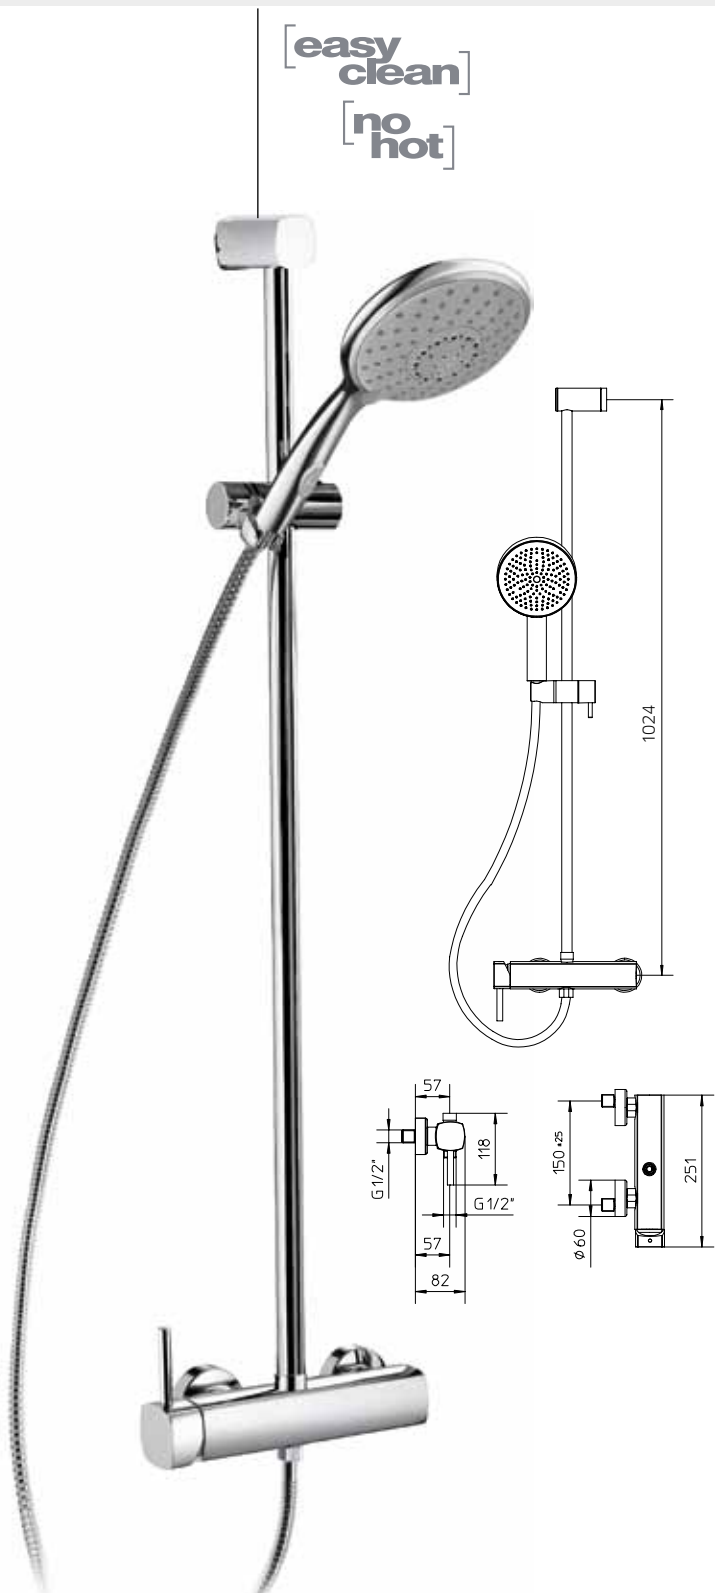

Mezclador monomando ducha, con barra de ducha integrada, flexible Gliss 1,5m y ducha de mano Easy-clean.

10 € 590,00 ■ box = 1 pz

962046

302046

[acqua clima]  
[easy clean]  
[no hot]

[easy clean]  
[no hot]