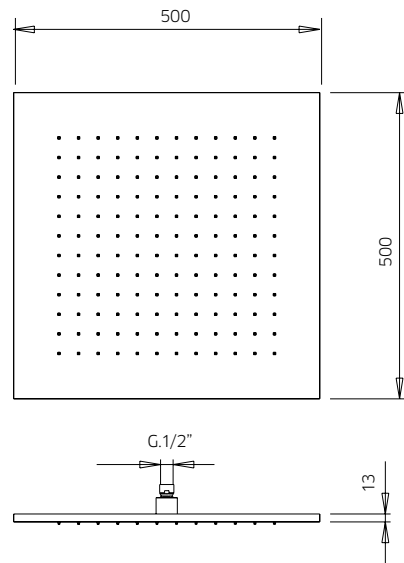

**9926H7**

[easy clean]

**9926C1**

[easy clean]

**9926A9**

[easy clean]

soffioni

Soffione doccia quadro in inox, 250x250mm.  
 Inox headshower, 250x250mm.  
 Tête de douche en inox, 250x250mm.  
 Inox Kopfdusche, 250x250mm.  
 Rociador en inox, 250x250mm.