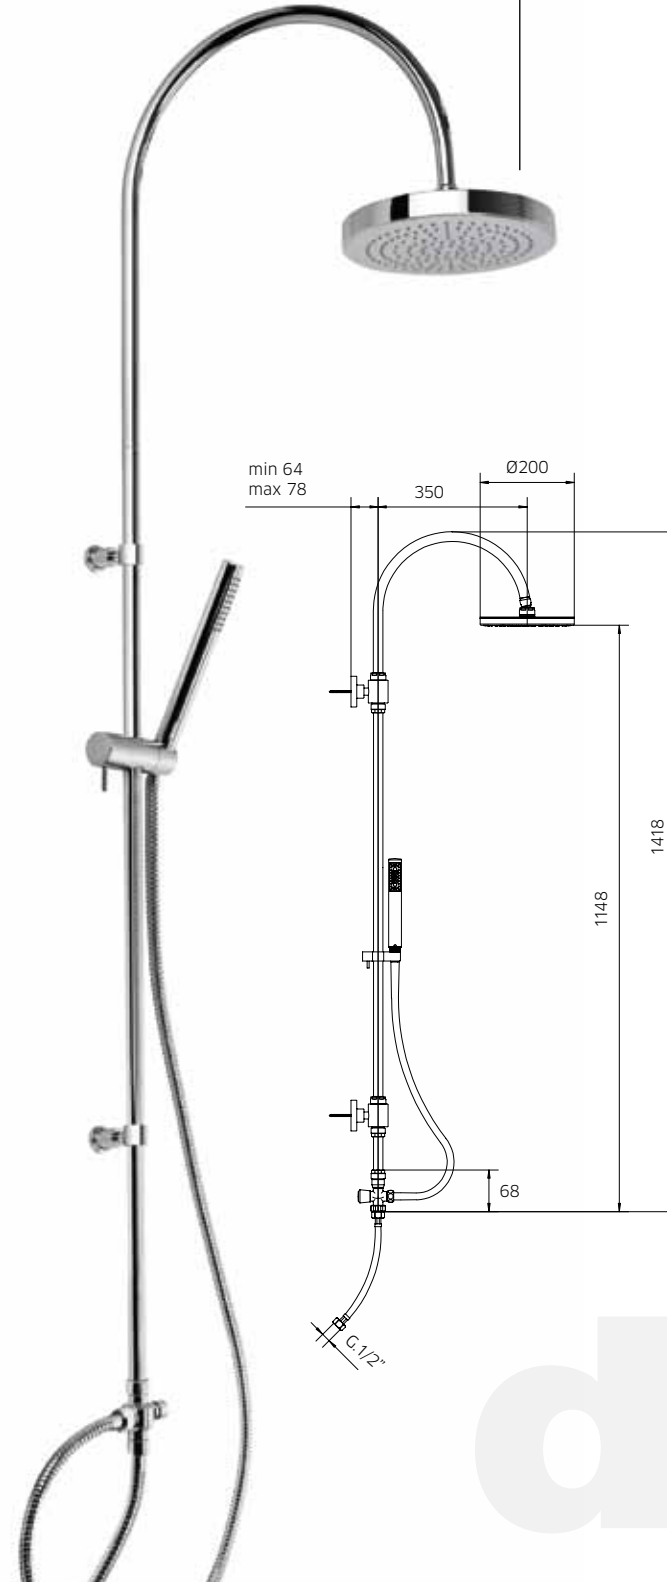

[easy clean]

docce

Miscelatore monocomando per doccia con colonna doccia integrata, deviatore, flessibile 1,5m, doccetta e soffione.

Single control mixer, shower column with shower rose, diverter, flexible 1,5m and handshower.