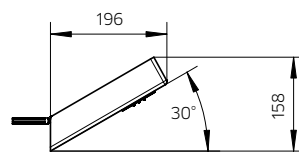

[ceramica]

ceramica

soffioni  
 docce

Soffione doccia quadrato in inox, **500x500mm**, braccio orizzontale in ottone.

Inox headshower, 500x500mm, horizontal brass arm.

Tête de douche en inox, 500x500mm, bras horizontale en laiton.