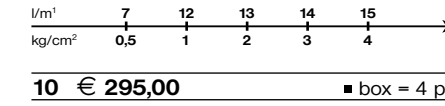

9926A7

Soffione doccia tondo in inox, Ø 500mm.
Inox headshower, Ø 500mm.
Tête de douche en inox, Ø 500mm.
Inox Kopfdusche, Ø 500mm.
Rociador en inox, Ø 500mm.

Soffione doccia tondo in inox, Ø 400mm.
Inox headshower, Ø 400mm.
Tête de douche en inox, Ø 400mm.
Inox Kopfdusche, Ø 400mm.
Rociador en inox, Ø 400mm.

Soffione doccia tondo in inox, Ø 300mm.
Inox headshower, Ø 300mm.
Tête de douche en inox, Ø 300mm.
Inox Kopfdusche, Ø 300mm.
Rociador en inox, Ø 300mm.

Soffione doccia tondo in ottone, Ø 300mm.
Brass headshower, Ø 300mm.
Tête de douche en laiton, Ø 300mm.
Messing Kopfdusche, Ø 300mm.
Rociador en latón, Ø 300mm.

Soffione doccia tondo in abs, Ø 300mm.
Abs headshower, Ø 300mm.
Tête de douche en abs, Ø 300mm.
Abs Kopfdusche, Ø 300mm.
Rociador en abs, Ø 300mm.