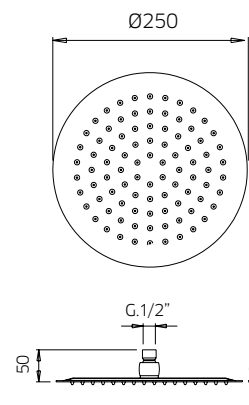

Soffione doccia tondo in inox, Ø 250mm, braccio orizzontale in ottone.
Inox headshower, Ø 250mm, horizontal brass arm.
Tête de douche en inox, Ø 250mm, bras horizontale en laiton.
Inox Kopfdusche, Ø 250mm, mit Waagerechtem Messing Arm.
Rociador en inox, Ø 250mm, brazo horizontal en latón.

Soffione doccia tondo in abs, Ø 250mm, braccio orizzontale in ottone.
Abs headshower, Ø 250mm, horizontal brass arm.
Tête de douche en abs, Ø 250mm, bras horizontale en laiton.
Abs Kopfdusche, Ø 250mm, mit Waagerechtem Messing Arm.
Rociador en abs, Ø 250mm, brazo horizontal en latón.

10 € 182,00 ■ box = 4 pz

10 € 152,00 ■ box = 4 pz

9926Q2

9926Q3