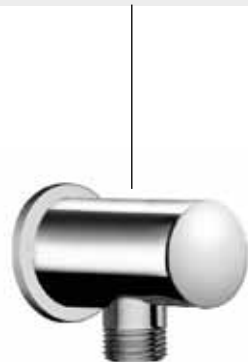

9926M3

Presse acqua tonda in ottone, 3/4".
Water delivery in brass, 3/4".
Prise d'eau en laiton, 3/4".
Missing Wasserzulauf, 3/4".
Alimentation agua en latón, 3/4".

10 € 21,00 ■ box = 30 pz