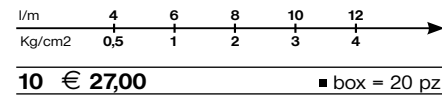

**991132**

[easy clean]

Doccetta in abs Ø 106mm.  
Handshower in abs Ø 106mm.  
Douchette en abs Ø 106mm.  
Handbrause abs Ø 106mm.  
Ducha de mano en abs Ø 106mm.

**991121**

[easy clean]

Doccetta in abs Ø 118mm.  
Handshower in abs Ø 118mm.  
Douchette en abs Ø 118mm.  
Handbrause abs Ø 118mm.  
Ducha de mano en abs Ø 118mm.