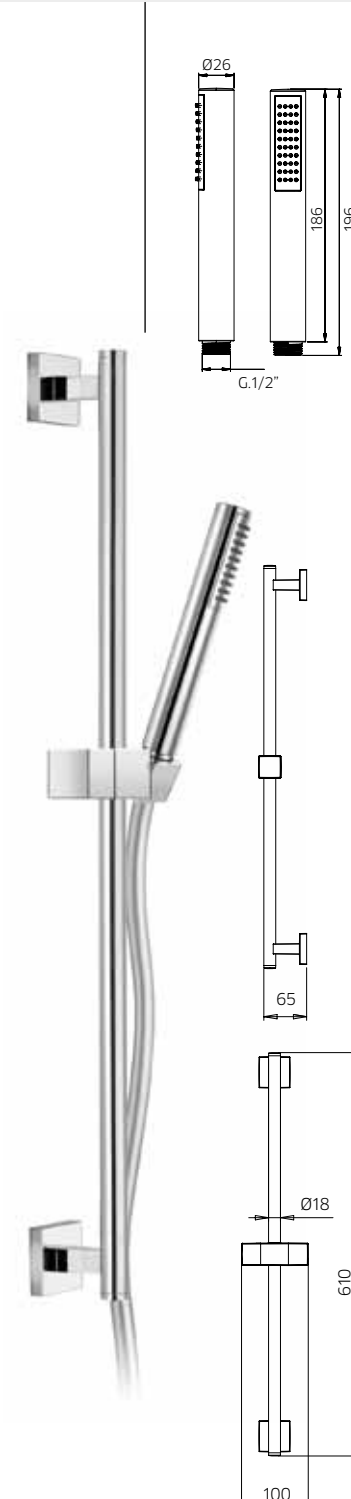

**10 €140,50 10G €143,50** ■ box = 5 pz

**9920B3**

**992025**

**9920B2**

**9920B4**

**992042**

**992050**

Asta per doccia in ottone, Ø 14mm, con supporto doccia orientabile in abs, flessibile doppia aggraffatura 1,5m e doccetta in abs.