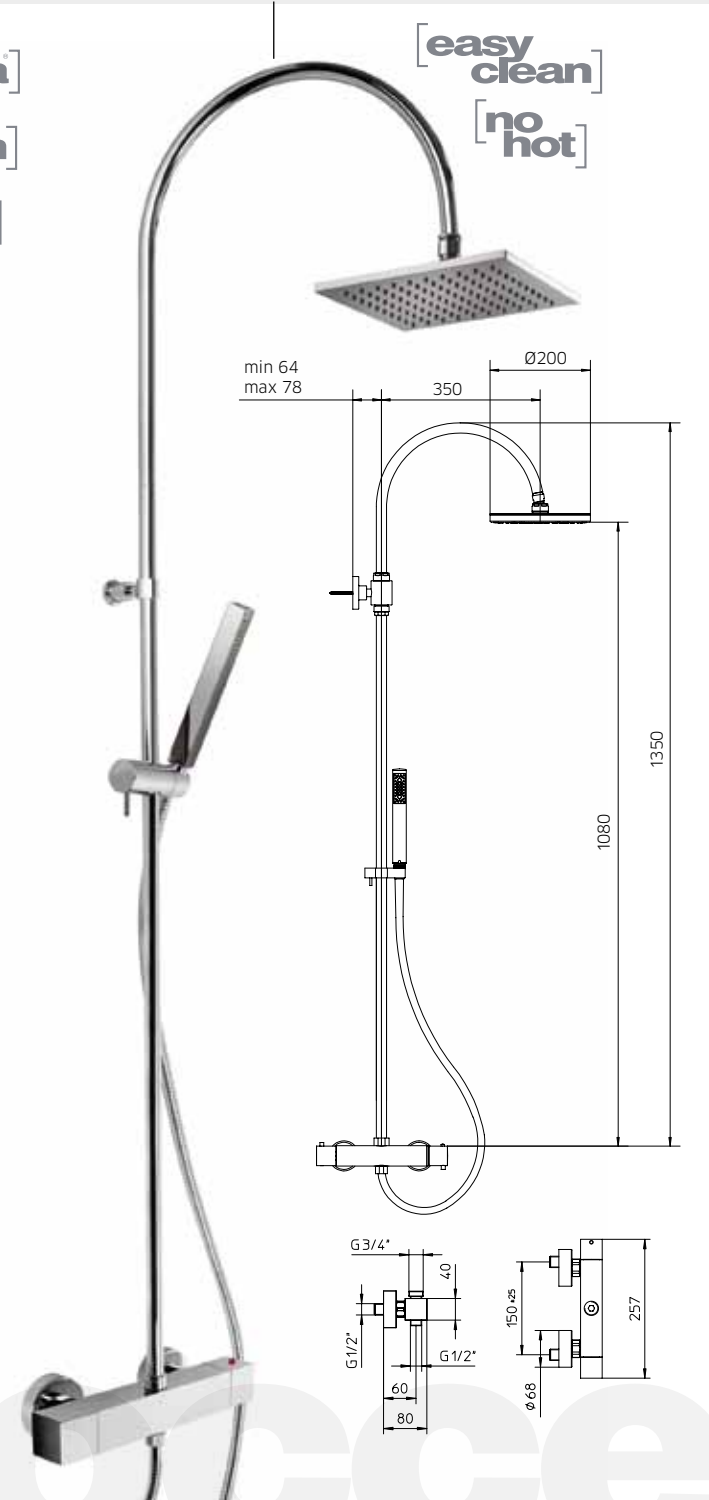

Miscelatore monocomando per doccia con colonna doccia integrata e soffione.
Wall mounted shower mixer, shower column, shower rose.
Mitigeur monocommande de douche, colonne de douche avec pomme.
Brause-Einhebelmischer, Standbrauserohr mit Dusche.
Mezclador monomando para ducha, columna de ducha con rociador.

l/m¹	7	10	14	18	21
kg/cm²	0,5	1	2	3	4
10	€ 515,00				■ box = 1 pz

Miscelatore monocomando per doccia con colonna doccia integrata, deviatore, flessibile 1,5m, doccetta e soffione.
Single control mixer, shower column, shower rose, diverter, flexible 1,5m and handshower.
Mitigeur monocommande, colonne de douche avec pomme, inverseur, flexible 1,5m et douchette.
Einhebelmischer, Standbrauserohr mit Dusche, Umstellung, Brauseschlauch 1,5m und Handbrause.
Mezclador monomando, columna de ducha con rociador, desviador, flexible 1,5m y ducha.

l/m¹	7	10	14	18	21
kg/cm²	0,5	1	2	3	4
10	€ 655,00				■ box = 1 pz

Miscelatore termostatico ACQUACLIMA® per doccia con colonna doccia integrata e soffione.
ACQUACLIMA® thermostatic mixer, shower column and shower rose.
Mitigeur thermostatique ACQUACLIMA®, colonne de douche avec pomme.
ACQUACLIMA® Termostat-mischer, Standbrauserohr mit Dusche.
Mezclador termostático ACQUACLIMA®, columna de ducha con rociador.

l/m¹	10	14	18	21	23
kg/cm²	0,5	1	2	3	4
10	€ 551,00				■ box = 1 pz