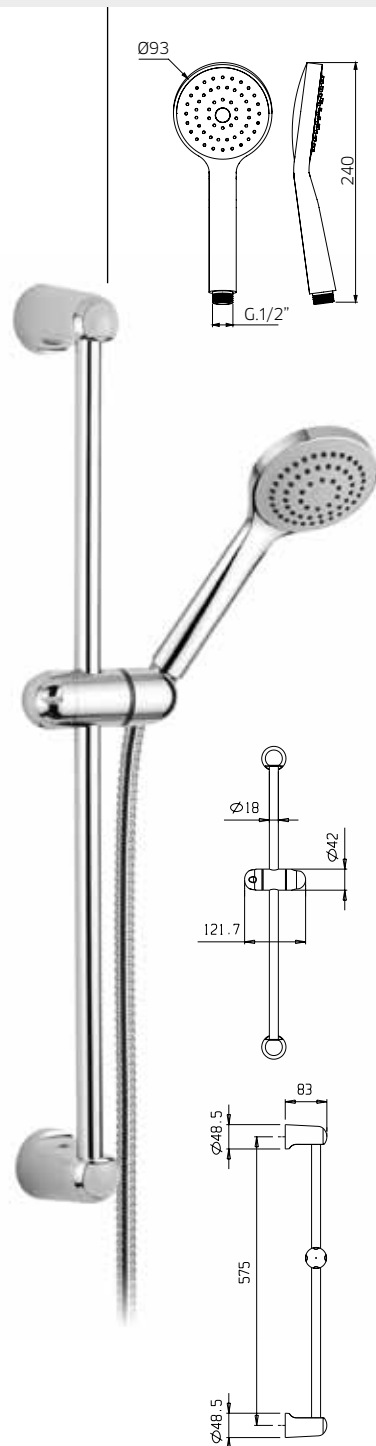

10 €66,50 10G €69,50 ■ box = 5 pz

**9920H9**

**992092**

**9920i1**

**9920i2**

**9920i0**

**9920i3**

Asta per doccia in ottone, Ø 25mm, con supporto doccia orientabile in abs, flessibile doppia aggraffatura 1,5m e doccetta in abs.