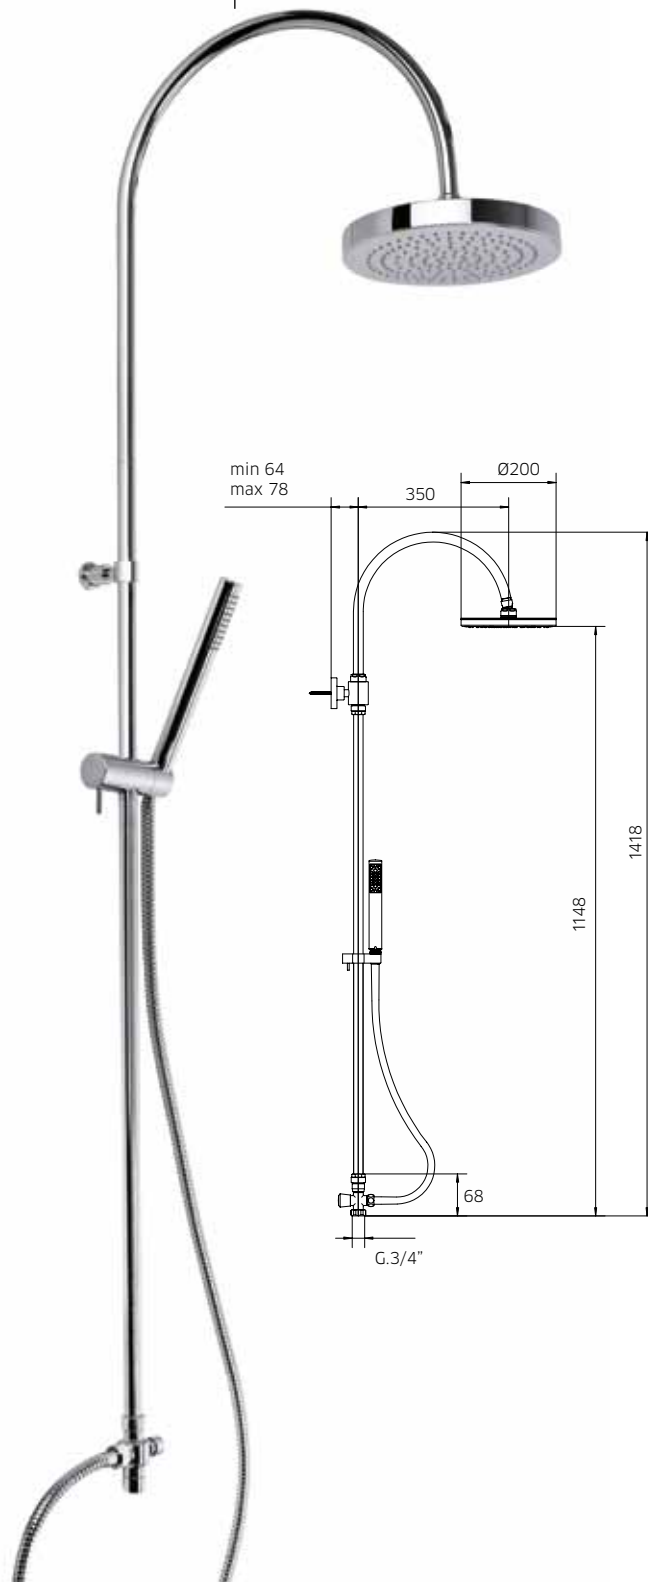

[easy clean]