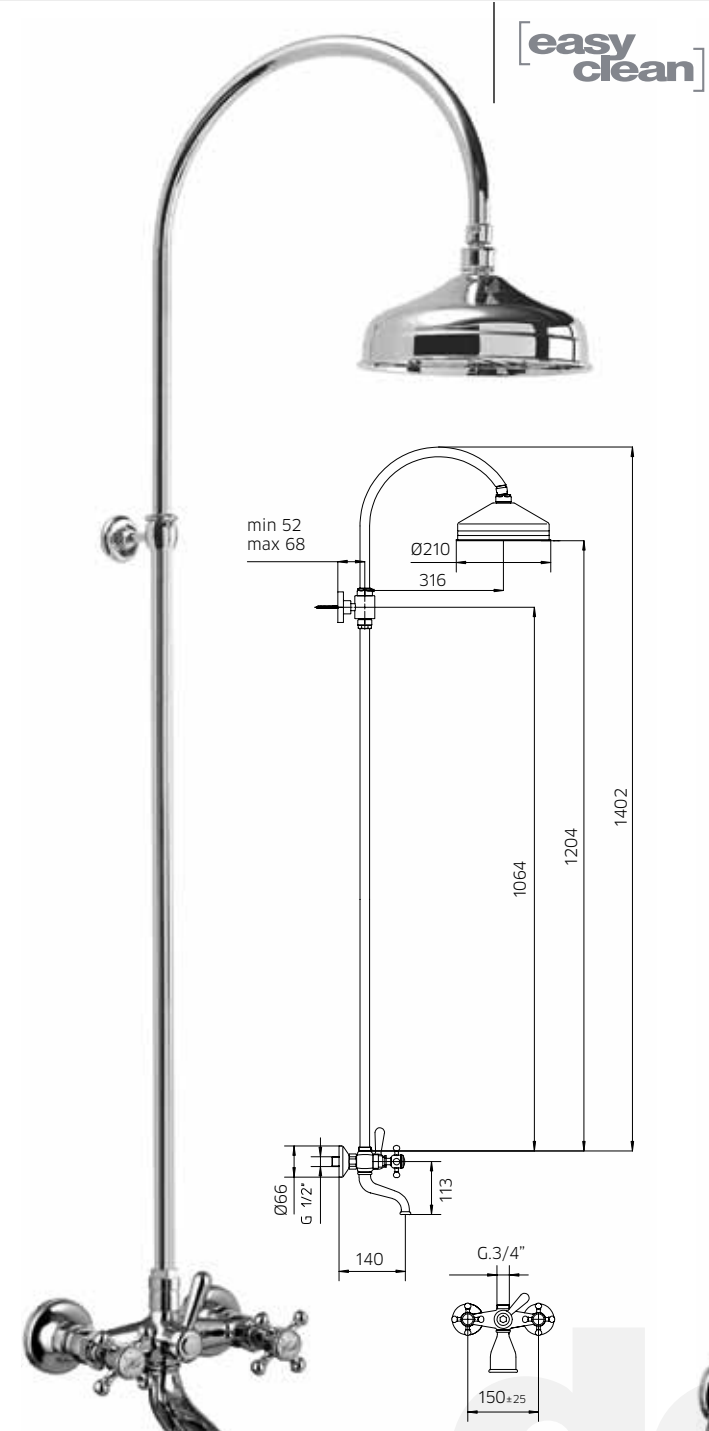

Gruppo per vasca con colonna doccia integrata, soffione, deviatore, senza flessibile né doccetta.

Wall mounted bath-shower, with column, with diverter, without shower kit.

Mélangeur de bain-douche, avec colonne, inversur, sans douchette ni flexible.

Bade-Einhebelmischer, Aufputz, Umsteller, ohne Handbrause und ohne Brauseschlauch.

Batería para bañera, con columna, distribuidor, sin flexible ni ducha de mano.

l/m¹	6	12	16	20	24
kg/cm²	0,5	1	2	3	4
10	€ 610,00	50	€ 1.220,00		
51	€ 1.220,00	53	€ 1.525,00		
■ box = 1 pz					

Gruppo per vasca con colonna doccia integrata, soffione, deviatore, flessibile 1,5m e doccetta.

Wall mounted bath-shower, with column, with diverter, with flexible tube 1,5m and handshower.

Mélangeur de bain-douche, avec colonne, inversur, flexible 1,5m et douchette.

Bade-Einhebelmischer, Aufputz, Umsteller, Brauseschlauch 1,5m und Handbrause.

Batería para bañera, con columna, distribuidor, flexible 1,5m y ducha de mano.

l/m¹	6	12	16	20	24
kg/cm²	0,5	1	2	3	4
10	€ 670,00	50	€ 1.340,00		
51	€ 1.340,00	53	€ 1.675,00		
■ box = 1 pz					

Gruppo per vasca con colonna doccia integrata, soffione, deviatore, senza flessibile né doccetta.

Wall mounted bath-shower, with column, with diverter, without shower kit.

Mélangeur de bain-douche, avec colonne, inversur, sans douchette ni flexible.

Bade-Einhebelmischer, Aufputz, Umsteller, ohne Handbrause und ohne Brauseschlauch.

Batería para bañera, con columna, distribuidor, sin flexible ni ducha de mano.

l/m¹	6	12	16	20	24
kg/cm²	0,5	1	2	3	4
10	€ 775,00	50	€ 1.550,00		
51	€ 1.550,00	53	€ 1.937,50		
■ box = 1 pz					

Gruppo per vasca con colonna doccia integrata, soffione, deviatore, flessibile 1,5m e doccetta.

Wall mounted bath-shower, with column, with diverter, with flexible tube 1,5m and handshower.