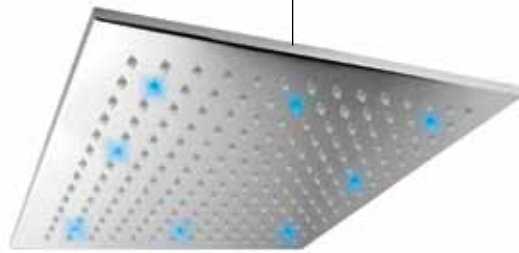

Soffione doccia quadrato in ottone, 300x300mm, con cromoterapia.

Brass headshower, 300x300mm, with chromotherapy.

Tête de douche en laiton, 300x300mm, avec chromothérapie.

Messing Kopfdusche 300x300mm, mit Chromotherapie.

Rociador en latón, 300x300mm, con cromoterapia.

Soffione doccia quadrato in ottone, 200x200mm, con cromoterapia.

Brass headshower, 200x200mm, with chromotherapy.

Tête de douche en laiton, 200x200mm, avec chromothérapie.

Messing Kopfdusche 200x200mm, mit Chromotherapie.

Rociador en latón, 200x200mm, con cromoterapia.

Soffione doccia tondo in ottone, Ø 300mm, con cromoterapia.

Brass headshower, Ø 300mm, with chromotherapy.

Tête de douche en laiton, Ø 300mm, avec chromothérapie.

Messing Kopfdusche Ø 300mm, mit Chromotherapie.

Rociador en latón, Ø 300mm, con cromoterapia.

Soffione doccia tondo in ottone, Ø 200mm, con cromoterapia.

Brass headshower, Ø 200mm, with chromotherapy.

Tête de douche en laiton, Ø 200mm, avec chromothérapie.

Messing Kopfdusche Ø 200mm, mit Chromotherapie.

Rociador en latón, Ø 200mm, con cromoterapia.

10 € 450,00 ■ box = 4 pz

10 € 225,00 ■ box = 4 pz

10 € 420,00 ■ box = 4 pz

10 € 215,00 ■ box = 4 pz

[chromo therapy] 8led
[no electricity]
[easy clean]