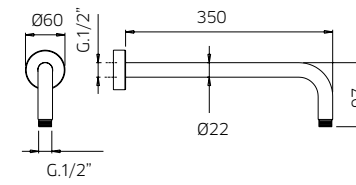

Inox headshower, 390x260mm, horizontal brass arm.

Tête de douche en inox, 390x260mm, bras horizontale en laiton.

Inox Kopfdusche, 390x260mm, mit Waagerechtem Messing Arm.

Rociador en inox, 390x260mm, brazo horizontal en latón.

10 € 762,00 ■ box = 4 pz

Soffione doccia rettangolare in ottone, 300x200mm, braccio orizzontale in ottone.

Brass headshower, 300x200mm, horizontal brass arm.

Tête de douche en laiton, 300x200mm, bras horizontale en laiton.

Messing Kopfdusche, 300x200mm, mit Waagerechtem Messing Arm.

Rociador en latón, 300x200mm, brazo horizontal en latón.

10 € 362,00 ■ box = 4 pz

Soffione doccia quadrato in ottone, 220x220mm, braccio orizzontale in ottone.

Brass headshower, 220x220mm, horizontal brass arm.

Tête de douche en laiton, 220x220mm, bras horizontale en laiton.

Messing Kopfdusche, 220x220mm, mit Waagerechtem Messing Arm.

Rociador en latón, 220x220mm, brazo horizontal en latón.

10 € 312,00 ■ box = 4 pz

Soffione doccia quadrato in abs, 220x220mm, braccio orizzontale in ottone.

Abs headshower, 220x220mm, horizontal brass arm.

Tête de douche en abs, 220x220mm, bras horizontale en laiton.

Abs Kopfdusche, 220x220mm, mit Waagerechtem Messing Arm.

Rociador en abs, 220x220mm, brazo horizontal en latón.

10 € 172,00 ■ box = 4 pz

9926P6

9926P7

9926P9

9926P8

[easy clean]

[easy clean]

[easy clean]

[easy clean]

soffion