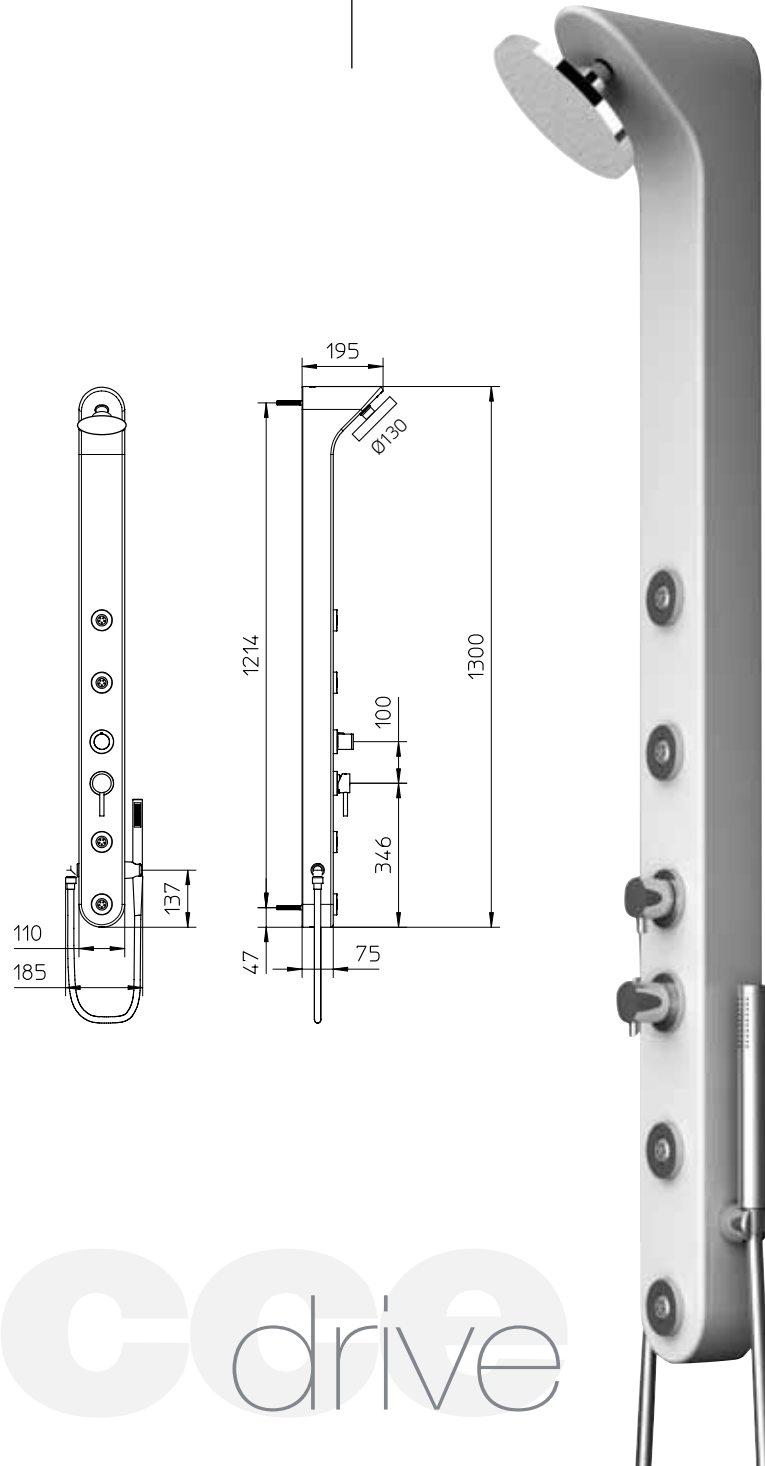

[ceramica]

[acqua clima]