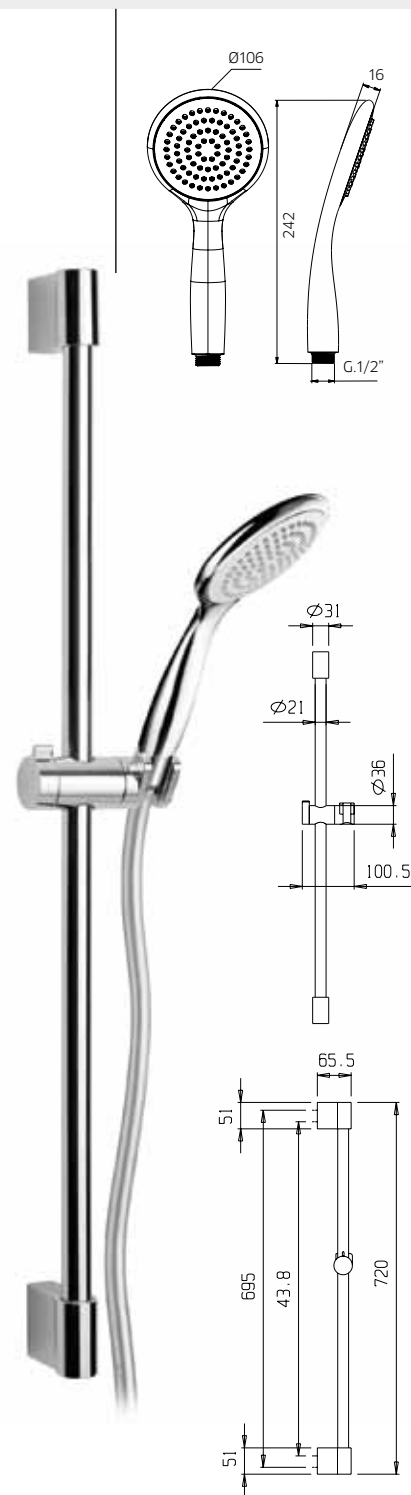

Asta per doccia in ottone, Ø 22mm, con supporto doccia orientabile in abs, flessibile doppia aggraffatura 1,5m e doccia 3 getti in abs.

Slide rail in brass, Ø 22mm, with swivel bracket in abs, flexible tube double fastening 1,5m, handshower in abs.

Barre de douche en laiton, Ø 22mm, avec support orientable en abs, avec douchette 3 jets en abs, flexible double maille 1,5m.

Messing Dusche Stange, Ø 22mm, mit verstellbarer Brausehalter abs, 3-Strahl-Handbrause abs, und Brauseschlauch agraff 1,5m.

Barra ducha en latón, Ø 22mm, con soporte de ducha orientable en abs, flexible double grapado 1,5m y ducha de mano 3 chorros en abs.

l/m	9	13	18	23	26
Kg/cm²	0,5	1	2	3	4

10 €122,50 10G €125,50 ■ box = 5 pz

Asta per doccia in ottone, Ø 22mm, con supporto doccia orientabile in abs, flessibile doppia aggraffatura 1,5m e doccia 3 getti in abs.

Slide rail in brass, Ø 22mm, with swivel bracket in abs, flexible tube double fastening 1,5m, handshower in abs.

Barre de douche en laiton, Ø 22mm, avec support orientable en abs, avec douchette en abs, flexible double maille 1,5m.

Messing Dusche Stange, Ø 22mm, mit verstellbarer Brausehalter abs, Handbrause abs, und Brauseschlauch agraff 1,5m.

Barra ducha en latón, Ø 22mm, con soporte de ducha orientable en abs, flexible double grapado 1,5m y ducha de mano en abs.

l/m	9	13	18	23	26
Kg/cm²	0,5	1	2	3	4

10 €89,50 10G €92,50 ■ box = 5 pz

Asta per doccia in ottone, Ø 22mm, con supporto doccia orientabile in abs, flessibile doppia aggraffatura 1,5m e doccia 3 getti in abs.

Slide rail in brass, Ø 22mm, with swivel bracket in abs, flexible tube double fastening 1,5m, handshower in abs.

Barre de douche en laiton, Ø 22mm, avec support orientable en abs, avec douchette 3 jets en abs, flexible double maille 1,5m.