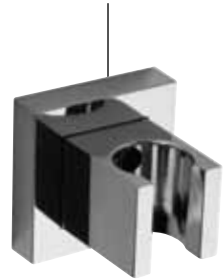

Supporto doccia fisso in ottone.
Fixed bracket in brass.
Support fixe en laiton.
Missing Brausehalter.
Soporte de ducha fijo en latón.

Supporto doccia fisso quadro in abs.
Fixed bracket in abs.
Support fixe en abs.
Abs Brausehalter.
Soporte de ducha fijo en abs.

Supporto doccia quadro orientabile in abs.
Swivel bracket in abs.
Support orientable en abs.
Abs Verstellbarer Brausehalter.
Soporte de ducha orientable en abs.

Supporto doccia tondo orientabile in abs.
Swivel bracket in abs.
Support orientable en abs.
Abs Verstellbarer Brausehalter.
Soporte de ducha orientable en abs.

Supporto doccia retrò orientabile in abs.
Retrò swivel bracket in abs.
Support retrò orientable en abs.
Abs Retrò Verstellbarer Brausehalter.
Soporte de ducha retrò orientable en abs.

10 € 29,00 ■ box = 50 pz

10 € 8,00 ■ box = 50 pz

10 € 18,00 ■ box = 50 pz

10 € 9,00 ■ box = 50 pz

10 € 5,00 ■ box = 50 pz

991045