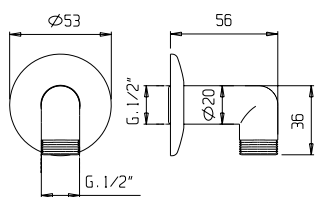

991063

Flessibile doppia aggraffatura 1,5m, da 1/2"x1/2".
Flexible tube double fastening 1,5m, 1/2"x1/2".
Flexible double maille 1,5m, 1/2"x1/2".
Brauseschlauch agraff 1,5m, 1/2"x1/2".
Flexible double grapado 1,5m, 1/2"x1/2".

10 € 9,50 ■ box = 50 pz
10 box 50 pz € 380,00 (cad € 7,50)

50 € 19,00
51 € 19,00   **53 € 23,75**
■ box = 50 pz