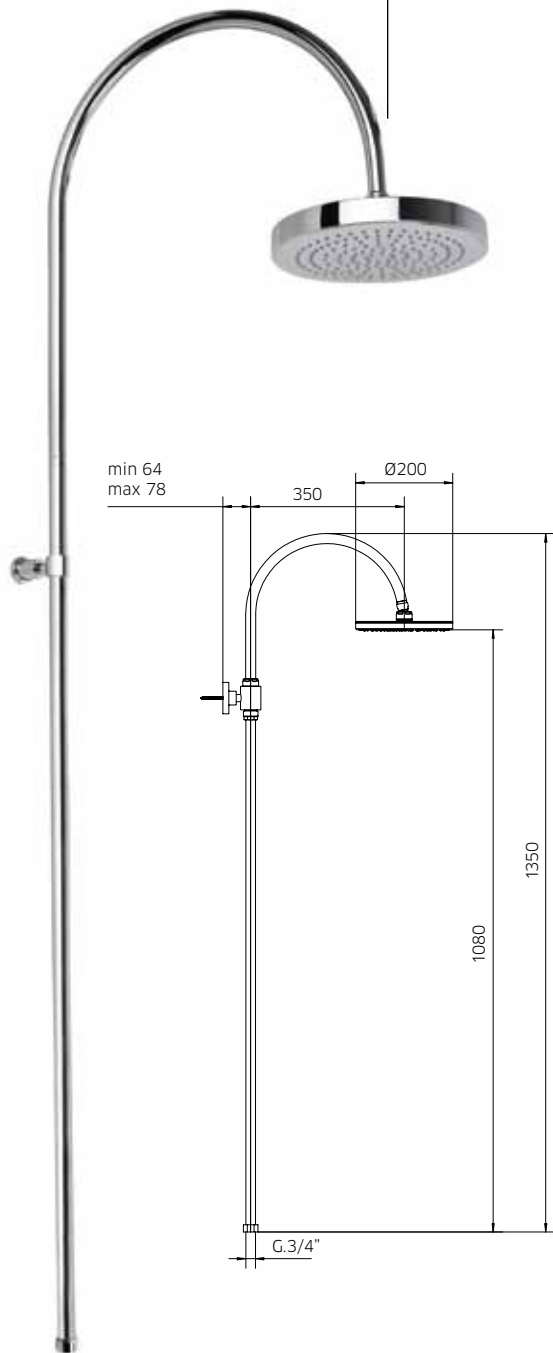

Colonna per doccia con soffione.
Shower column with shower rose.
Colonne de douche avec pomme.
Standbrauserohr mit Dusche.
Column de ducha con rociador.

Colonna per doccia con soffione, deviatore,
flessibile 1,5m e doccetta.
Shower column with shower rose, diverter,
flexible tube 1,5m and handshower.
Colonne de douche avec pomme, inverseur,
flexible 1,5m, douchette.
Standbrauserohr mit Dusche, Umstellung,
Brauseschlauch 1,5m und Handbrause.
Column de ducha con rociador, desviador,
flexible 1,5m y ducha de mano.

Colonna per doccia con soffione, deviatore,
flessibile 1,5m e doccetta.
Shower column with shower rose, diverter,
flexible tube 1,5m and handshower.
Colonne de douche avec pomme, inverseur,
flexible 1,5m, douchette.
Standbrauserohr mit Dusche, Umstellung,
Brauseschlauch 1,5m und Handbrause.
Column de ducha con rociador, desviador,
flexible 1,5m y ducha de mano.

10 € 294,00 ■ box = 1 pz

10 € 350,00 ■ box = 1 pz

10 € 375,00 ■ box = 1 pz

[easy clean]