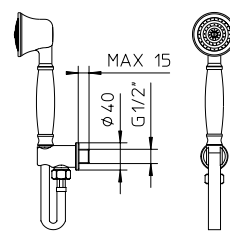

Supporto doccia fisso con erogazione, flessibile Gliss 1,5m e doccetta.

Fixed bracket with water delivery, flexible Gliss 1,5m and handshower.

Support mural fixe avec alimentation, flexible Gliss 1,5m et douchette.

Brausehalter mit Wasserversorgung, Braueschlauch Gliss 1,5m und Handbrause.

Soporte ducha fijo con toma de agua, flexible Gliss 1,5m y ducha de mano.

l/m	9	13	18	23	26
Kg/cm2	0,5	1	2	3	4
10	€ 103,50				
	■ box = 14 pz				

Supporto doccia fisso con erogazione, flessibile 1,5m e doccetta.

Fixed bracket with water delivery, flexible 1,5m and handshower.

Support mural fixe avec alimentation, flexible 1,5m et douchette.

Brausehalter mit Wasserversorgung, Braueschlauch 1,5m und Handbrause.

Soporte ducha fijo con toma de agua, flexible 1,5m y ducha de mano.

l/m	9	13	18	23	26
Kg/cm2	0,5	1	2	3	4
10	€ 75,00				
10G	€ 78,00				
	■ box = 14 pz				

Supporto doccia fisso con erogazione, flessibile 1,5m e doccetta.

Fixed bracket with water delivery, flexible 1,5m and handshower.

Support mural fixe avec alimentation, flexible 1,5m et douchette.

Brausehalter mit Wasserversorgung, Braueschlauch 1,5m und Handbrause.

Soporte ducha fijo con toma de agua, flexible 1,5m y ducha de mano.

l/m	9	13	18	23	26
Kg/cm2	0,5	1	2	3	4
10	€ 80,50				
50	€ 161,00				
51	€ 161,00				
53	€ 201,00				
	■ box = 14 pz				

9910A9

991023

991067

9926L4

Soffione laterale quadro in ottone, 42x42mm. Brass body spray, 42x42mm. Douche latéral en laiton, 42x42mm. Messing Seitenbrause, 42x42mm. Ducha lateral en latón, 42x42mm.

l/m	4	7	12	14	17
Kg/cm2	0,5	1	2	3	4
10	€ 49,00				
	■ box = 20 pz				

9926L5

Soffione laterale tondo in ottone-abs, Ø 50mm. Brass-Abs body spray, Ø 50mm. Douche latéral en laiton-abs, Ø 50mm. Messing-Abs Seitenbrause, Ø 50mm. Ducha lateral en latón-abs, Ø 50mm.

l/m	4	7	12	14	17
Kg/cm2	0,5	1	2	3	4
10	€ 29,00				
	■ box = 20 pz				

9926L6