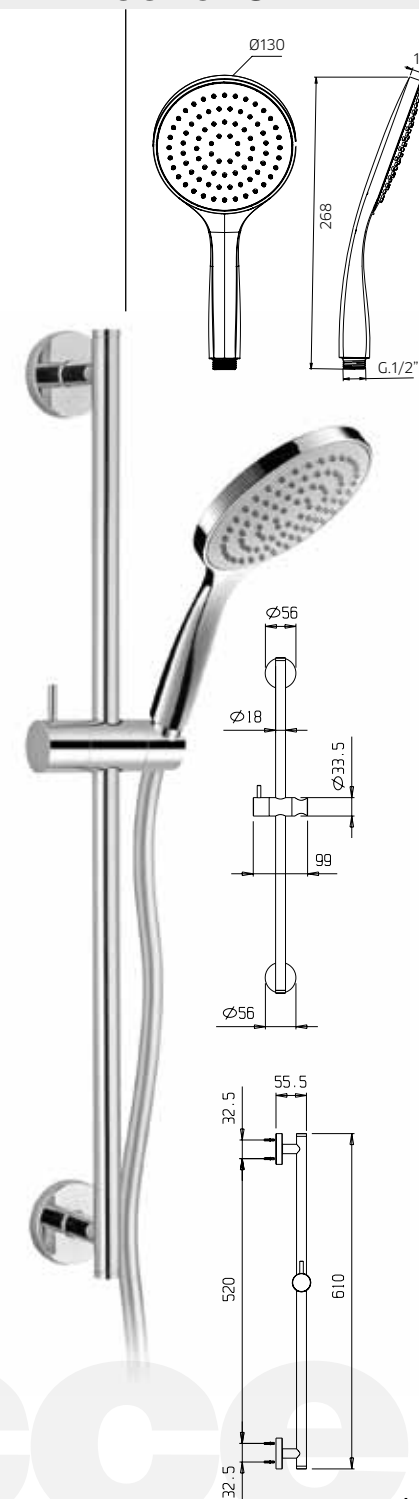

10 €88,50 10G €91,50 ■ box = 5 pz

**992091**

**9920G9**

**9920H0**

**9920H1**

**9920H2**

**9920B5**

Asta per doccia in ottone, Ø 18mm, con supporto doccia orientabile in abs, flessibile doppia aggraffatura 1,5m e doccetta 3 getti in abs.