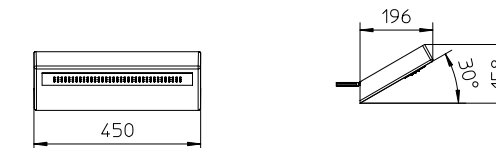

Columna de ducha de cerámica con mezclador termostático, desviador a 4 salidas, flexible Gliss 1,5m y ducha de mano.

10 € 1.829,00 ■ box = 1 pz

Colonna doccia in ceramica con miscelatore **monocomando**, deviatore a **4 uscite**, flessibile Gliss 1,5m e doccia.

Ceramic shower column with single control mixer, 4 outlets diverter, flexible tube Gliss 1,5m and handshower.

Colonne de douche céramique avec mitigeur monocommande, inverseur à 4 sorties, flexible Gliss 1,5m et douchette.

Keramik Dusch Säule mit Einhebelmischer, 4-Wegeumsteller, Brauseschlauch Gliss 1,5m und Handbrause.

Columna de ducha de cerámica con mezclador monomando, desviador a 4 salidas, flexible Gliss 1,5m y ducha de mano.

10 € 2.079,00 ■ box = 1 pz

Colonna doccia in ceramica con miscelatore **termostatico**, deviatore a **4 uscite**, flessibile Gliss 1,5m e doccia.

Ceramic shower column with thermostatic mixer, 4 outlets diverter, flexible tube Gliss 1,5m and handshower.

Colonne de douche céramique avec mitigeur thermostatique, inverseur à 4 sorties, flexible Gliss 1,5m et douchette.

Keramik Dusch Säule mit Thermostat-Mischer, 4-Wegeumsteller, Brauseschlauch Gliss 1,5m und Handbrause.

Columna de ducha de cerámica con mezclador termostático, desviador a 4 salidas, flexible Gliss 1,5m y ducha de mano.

10 € 2.159,00 ■ box = 1 pz

122513

132512

122515

962514

doccia band

doccia band