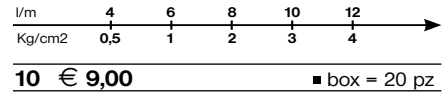

10 € 9,00 ■ box = 10 pz

10 € 7,00 ■ box = 10 pz

**9920E0**

**9920E1**

portasaponi

Doccetta in abs Ø 61mm.  
Handshower in abs Ø 61mm.  
Douchette en abs Ø 61mm.  
Handbrause abs Ø 61mm.  
Ducha de mano en abs Ø 61mm.