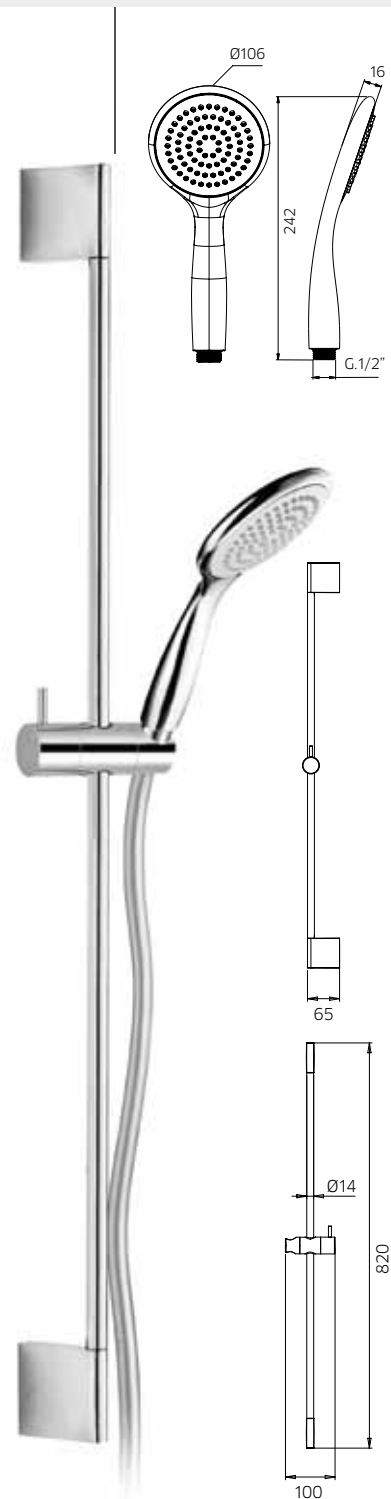

10 €155,50 10G €158,50 ■ box = 5 pz

**9920D0**

**9920D1**

**9920D2**

**9920D3**

**9920D4**

**9920D5**

Asta per doccia in ottone, Ø 20mm, con supporto doccia orientabile in abs, flessibile doppia aggraffatura 1,5m e doccetta in abs.