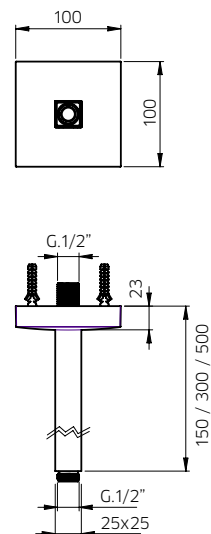

Braccio verticale in ottone 200mm.
Vertical 200mm brass arm.
Bras vertical en laiton de 200mm.
Vertikal Messing Arm 200mm.
Brazo vertical 200mm en latón.

Braccio verticale in ottone 300mm.
Vertical 300mm brass arm.
Bras vertical en laiton de 300mm.
Vertikal Messing Arm 300mm.
Brazo vertical 300mm en latón.

Braccio verticale in ottone 400mm.
Vertical 400mm brass arm.
Bras vertical en laiton de 400mm.
Vertikal Messing Arm 400mm.
Brazo vertical 400mm en latón.

10 € 37,00 ■ box = 60 pz

10 € 47,00 ■ box = 60 pz

10 € 67,00 ■ box = 60 pz

9926E3

992637

9926E4

Braccio verticale in ottone 150mm.
Vertical 150mm brass arm.
Bras vertical en laiton de 150mm.
Vertikal Messing Arm 150mm.
Brazo vertical 150mm en latón.

Braccio verticale in ottone 300mm.
Vertical 300mm brass arm.
Bras vertical en laiton de 300mm.
Vertikal Messing Arm 300mm.
Brazo vertical 300mm en latón.

Braccio verticale in ottone 500mm.
Vertical 500mm brass arm.
Bras vertical en laiton de 500mm.
Vertikal Messing Arm 500mm.
Brazo vertical 500mm en latón.

10 € 139,00 ■ box = 60 pz

10 € 159,00 ■ box = 60 pz

10 € 174,00 ■ box = 60 pz

9926M5

9926M6

9926M7

Braccio orizzontale Standard tondo in ottone 350mm.
Standard horizontal 350mm brass arm.
Bras horizontale Standard en laiton de 350mm.
Standard Waagerechtem Messing Arm 350mm.
Brazo horizontal Standard 350mm en latón.

10 € 17,00 ■ box = 60 pz

Braccio orizzontale Luxury tondo in ottone 350mm.
Luxury horizontal 350mm brass arm.
Bras horizontale Luxury en laiton de 350mm.
Luxury Waagerechtem Messing Arm 350mm.
Brazo horizontal Luxury 350mm en latón.

10 € 37,00   **50 € 74,00**
51 € 74,00   **53 € 92,00**
■ box = 60 pz