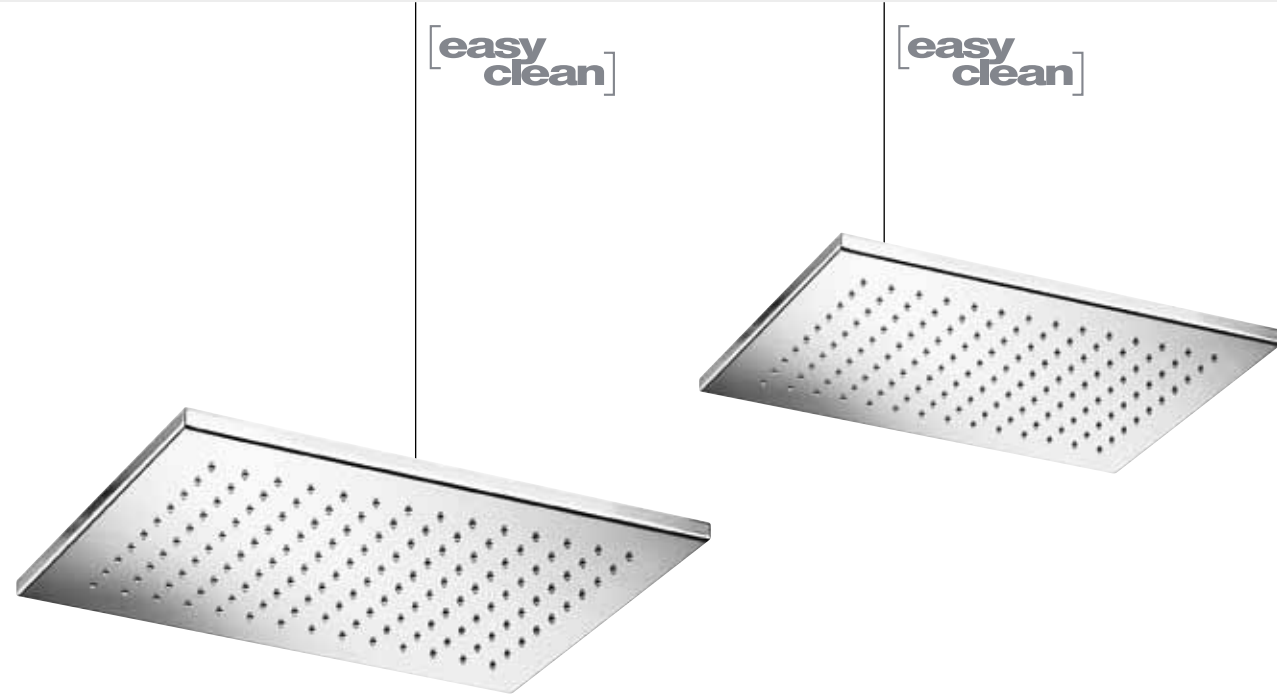

Soffione doccia rettangolare in inox, 390x260mm.
Inox headshower, 390x260mm.
Tête de douche en inox, 390x260mm.
Inox Kopfdusche, 390x260mm.
Rociador en inox, 390x260mm.

Soffione doccia rettangolare in ottone, 300x200mm.
Inox headshower, 300x200mm.
Tête de douche en inox, 300x200mm.
Inox Kopfdusche, 300x200mm.
Rociador en inox, 300x200mm.

10 € 725,00 ■ box = 4 pz

10 € 325,00 ■ box = 4 pz

Soffione doccia quadrato in ottone, angoli arrotondati, 220x220mm.
Brass headshower, 220x220mm.
Tête de douche en laiton, 220x220mm.
Messing Kopfdusche, 220x220mm.
Rociador en latón, 220x220mm.

Soffione doccia quadrato in abs, angoli arrotondati, 220x220mm.
Abs headshower, 220x220mm.
Tête de douche en abs, 220x220mm.
Abs Kopfdusche, 220x220mm.
Rociador en abs, 220x220mm.

10 € 275,00 ■ box = 4 pz

10 € 135,00 ■ box = 4 pz

9926H9

9926R3