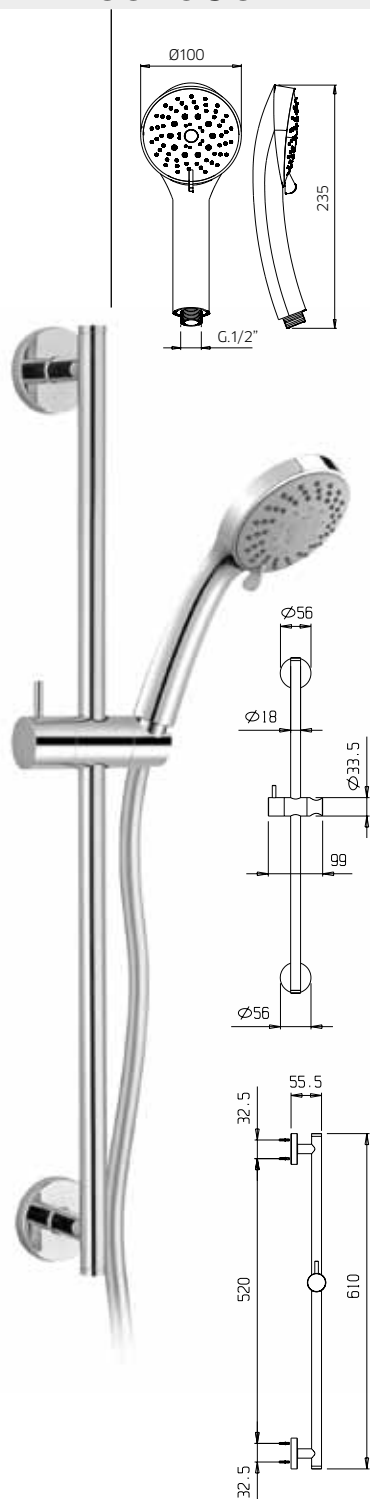

Asta per doccia in ottone, Ø 18mm, con supporto doccia orientabile in abs, flessibile doppia aggraffatura 1,5m e doccetta 3 getti in abs.

Slide rail in brass, Ø 18mm, with swivel bracket in abs, flexible tube double fastening 1,5m, handshower 3 jets spray in abs.

Barre de douche en laiton, Ø 18mm, avec support orientable en abs, avec douchette 3 jets en abs, flexible double maille 1,5m.

Messing Dusche Stange, Ø 18mm, mit verstellbarer Brausehalter abs, 3-Strahl-Handbrause abs, und Brauseschlauch agraff 1,5m.

Barra ducha en latón, Ø 18mm, con soporte de ducha orientable en abs, flexible double grapado 1,5m y ducha de mano 3 chorros en abs.

10 €71,50 10G €74,50 ■ box = 5 pz

Asta per doccia in ottone, Ø 18mm, con supporto doccia orientabile in abs, flessibile doppia aggraffatura 1,5m e doccetta 3 getti in abs.

Slide rail in brass, Ø 18mm, with swivel bracket in abs, flexible tube double fastening 1,5m, handshower 3 jets spray in abs.

Barre de douche en laiton, Ø 18mm, avec support orientable en abs, avec douchette 3 jets en abs, flexible double maille 1,5m.

Messing Dusche Stange, Ø 18mm, mit verstellbarer Brausehalter abs, 3-Strahl-Handbrause abs, und Brauseschlauch agraff 1,5m.

Barra ducha en latón, Ø 18mm, con soporte de ducha orientable en abs, flexible double grapado 1,5m y ducha de mano 3 chorros en abs.

10 €76,50 10G €79,50 ■ box = 5 pz

Asta per doccia in ottone, Ø 18mm, con supporto doccia orientabile in abs, flessibile doppia aggraffatura 1,5m e doccetta 4 getti in abs.

Slide rail in brass, Ø 18mm, with swivel bracket in abs, flexible tube double fastening 1,5m, handshower 4 jets spray in abs.

Barre de douche en laiton, Ø 18mm, avec support orientable en abs, avec douchette 4 jets en abs, flexible double maille 1,5m.