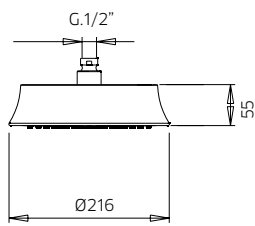

retrò

docce