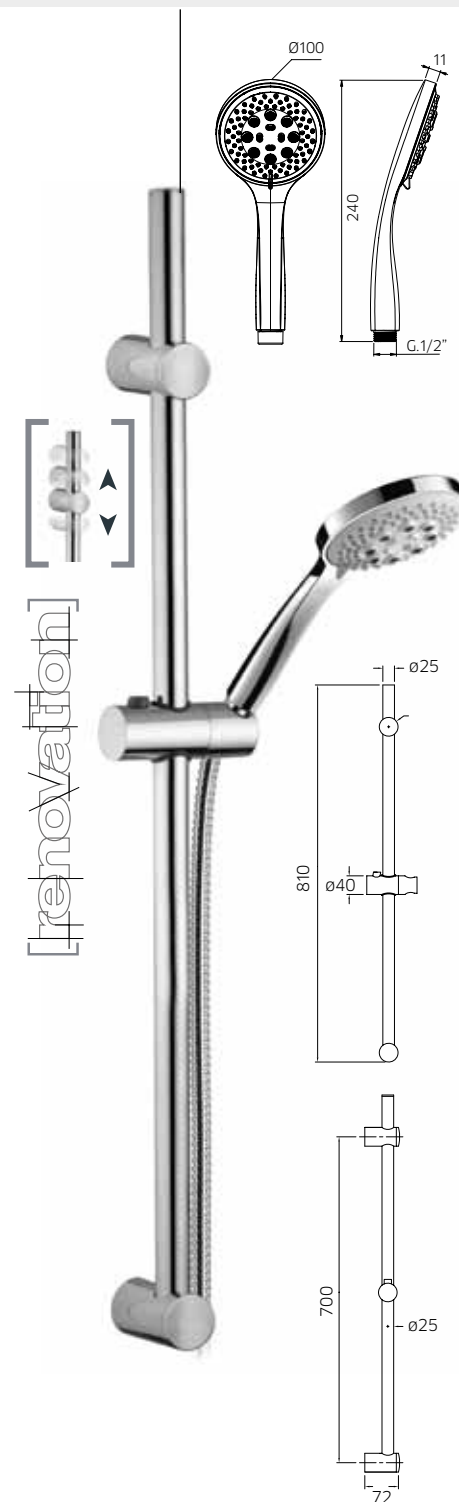

Asta per doccia in ottone, Ø 18mm, con supporto doccia orientabile in ottone, flessibile doppia aggraffatura 1,5m e doccetta in ottone.

Slide rail in brass, Ø 18mm, with swivel bracket in brass, flexible tube double fastening 1,5m, handshower in brass.

Barre de douche en laiton, Ø 18mm, avec support orientable en laiton, avec douchette en laiton, flexible double maille 1,5m.

Messing Dusche Stange, Ø 18mm, mit verstellbarer Brausehalter Missing, Handbrause Missing, und Brauseschlauch agraff 1,5m.

Barra ducha en latón, Ø 18mm, con soporte de ducha orientable en latón, flexible double grapado 1,5m y ducha de mano en latón.

10 €191,50 50 €383,00 51 €383,00 53 €478,75 ■ box = 5 pz

Asta per doccia in ottone, Ø 18mm, con supporto doccia orientabile in ottone, flessibile doppia aggraffatura 1,5m e doccetta in ottone.

Slide rail in brass, Ø 18mm, with swivel bracket in brass, flexible tube double fastening 1,5m, handshower in brass.

Barre de douche en laiton, Ø 18mm, avec support orientable en laiton, avec douchette en laiton, flexible double maille 1,5m.

Messing Dusche Stange, Ø 18mm, mit verstellbarer Brausehalter Missing, Handbrause Missing, und Brauseschlauch agraff 1,5m.

Barra ducha en latón, Ø 18mm, con soporte de ducha orientable en latón, flexible double grapado 1,5m y ducha de mano en latón.

10 €173,50 50 €347,00 51 €347,00 53 €433,75 ■ box = 5 pz

9920i4

9920i5

9920i6

9920i7

992008

992007