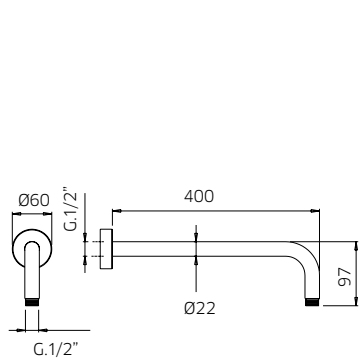

Inox headshower, Ø 400mm, horizontal brass arm.

Tête de douche en inox, Ø 400mm, bras horizontale en laiton.

Inox Kopfdusche, Ø 400mm, mit Waagerechtem Messing Arm.

Rociador en inox, Ø 400mm, brazo horizontal en latón.

l/m³	7	12	13	14	15
kg/cm²	0,5	1	2	3	4

10 € 722,00 ■ box = 2 pz

Soffione doccia tondo in inox, Ø 300mm, braccio orizzontale in ottone.

Inox headshower, Ø 300mm, horizontal brass arm.

Tête de douche en inox, Ø 300mm, bras horizontale en laiton.

Inox Kopfdusche, Ø 300mm, mit Waagerechtem Messing Arm.

Rociador en inox, Ø 300mm, brazo horizontal en latón.

l/m³	7	12	13	14	15
kg/cm²	0,5	1	2	3	4

10 € 282,00 ■ box = 4 pz

Soffione doccia tondo in ottone, Ø 300mm, braccio orizzontale in ottone.

Brass headshower, Ø 300mm, horizontal brass arm.

Tête de douche en laiton, Ø 300mm, bras horizontale en laiton.

Messing Kopfdusche, Ø 300mm, mit Waagerechtem Messing Arm.

Rociador en latón, Ø 300mm, brazo horizontal en latón.

l/m³	7	12	13	14	15
kg/cm²	0,5	1	2	3	4

10 € 332,00 ■ box = 4 pz

Soffione doccia tondo in abs, Ø 300mm, braccio orizzontale in ottone.

Abs headshower, Ø 300mm, horizontal brass arm.

Tête de douche en abs, Ø 300mm, bras horizontale en laiton.

Abs Kopfdusche, Ø 300mm, mit Waagerechtem Messing Arm.

Rociador en abs, Ø 300mm, brazo horizontal en latón.

l/m³	7	12	13	14	15
kg/cm²	0,5	1	2	3	4

10 € 202,00 ■ box = 4 pz

9926Q0

9926Q1

9926C7

9926B2

9926B1

[easy clean]

[easy clean]

[easy clean]

[easy clean]

[easy clean]

softioni