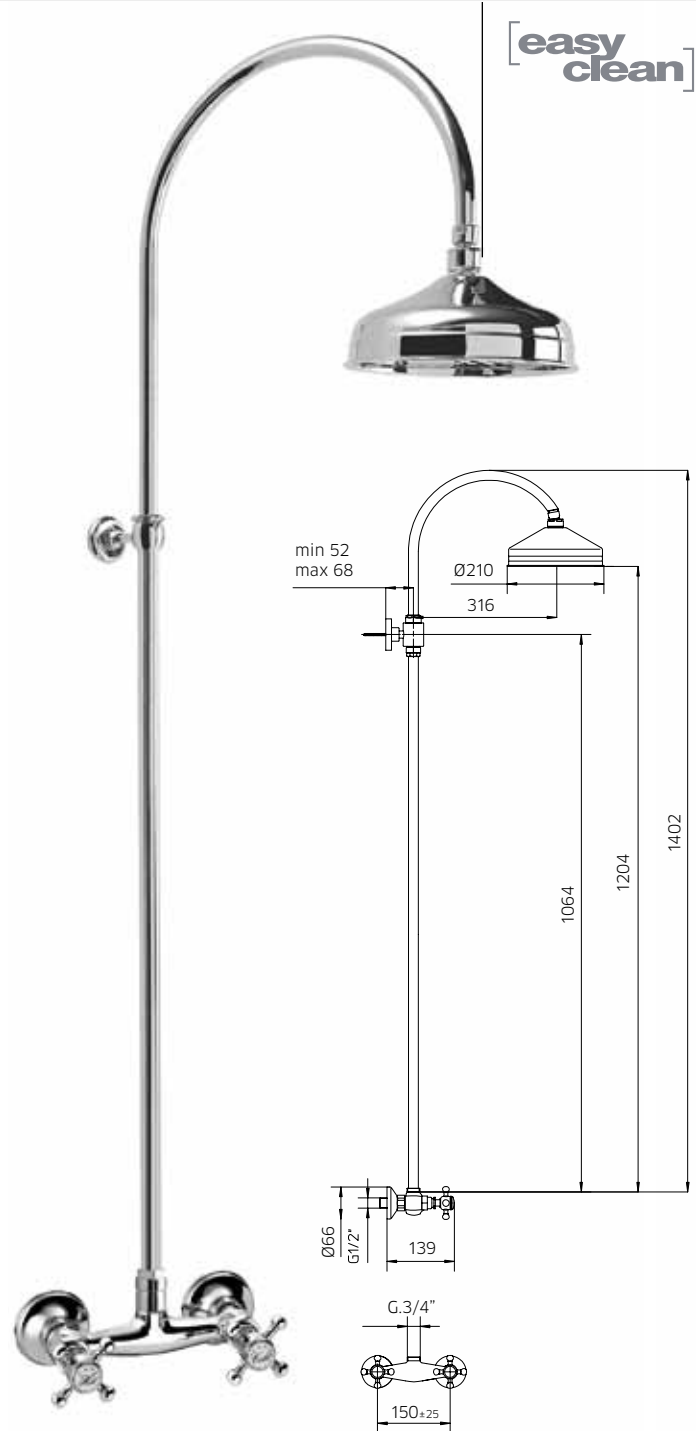

Mélangeur de bain-douche, avec colonne, inversur, flexible 1,5m et douchette.

Bade-Einhebelmischer, Aufputz, Umsteller, Brauseschlauch 1,5m und Handbrause.

Batería para bañera, con columna, distribuidor, flexible 1,5m y ducha de mano.

l/m¹	6	12	16	20	24
kg/cm²	0,5	1	2	3	4
10	€ 670,00	50	€ 1.340,00		
51	€ 1.340,00	53	€ 1.675,00		
■ box = 1 pz					

Gruppo per vasca con colonna doccia integrata, soffione, deviatore, senza flessibile né doccetta.

Wall mounted bath-shower, with column, with diverter, without shower kit.

Mélangeur de bain-douche, avec colonne, inversur, sans douchette ni flexible.

Bade-Einhebelmischer, Aufputz, Umsteller, ohne Handbrause und ohne Brauseschlauch.

Batería para bañera, con columna, distribuidor, sin flexible ni ducha de mano.

l/m¹	6	12	16	20	24
kg/cm²	0,5	1	2	3	4
10	€ 775,00	50	€ 1.550,00		
51	€ 1.550,00	53	€ 1.937,50		
■ box = 1 pz					

Gruppo per vasca con colonna doccia integrata, soffione, deviatore, flessibile 1,5m e doccetta.

Wall mounted bath-shower, with column, with diverter, with flexible tube 1,5m and handshower.

Mélangeur de bain-douche, avec colonne, inversur, flexible 1,5m et douchette.

Bade-Einhebelmischer, Aufputz, Umsteller, Brauseschlauch 1,5m und Handbrause.

Batería para bañera, con columna, distribuidor, flexible 1,5m y ducha de mano.

l/m¹	6	12	16	20	24
kg/cm²	0,5	1	2	3	4
10	€ 835,00	50	€ 1.670,00		
51	€ 1.670,00	53	€ 2.087,50		
■ box = 1 pz					

522146