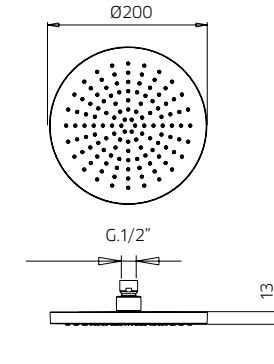

Soffione doccia tondo in inox, Ø 250mm.
Inox headshower, Ø 250mm.
Tête de douche en inox, Ø 250mm.
Inox Kopfdusche, Ø 250mm.
Rociador en inox, Ø 250mm.

Soffione doccia tondo in abs, Ø 250mm.
Abs headshower, Ø 250mm.
Tête de douche en abs, Ø 250mm.
Abs Kopfdusche, Ø 250mm.
Rociador en abs, Ø 250mm.

10 € 145,00 ■ box = 4 pz

10 € 115,00 ■ box = 4 pz

Soffione doccia tondo in inox, Ø 200mm.
Inox headshower, Ø 200mm.
Tête de douche en inox, Ø 200mm.
Inox Kopfdusche, Ø 200mm.
Rociador en inox, Ø 200mm.

Soffione doccia tondo in ottone, Ø 200mm.
Brass headshower, Ø 200mm.
Tête de douche en laiton, Ø 200mm.
Messing Kopfdusche, Ø 200mm.
Rociador en latón, Ø 200mm.

Soffione doccia tondo in abs, Ø 200mm.
Abs headshower, Ø 200mm.
Tête de douche en abs, Ø 200mm.
Abs Kopfdusche, Ø 200mm.
Rociador en abs, Ø 200mm.

10 € 125,00 ■ box = 8 pz

10 € 115,00 ■ box = 8 pz

10 € 75,00 ■ box = 8 pz

992686