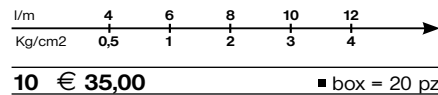

Doccetta in abs Ø 106mm.
Handshower in abs Ø 106mm.
Douchette en abs Ø 106mm.
Handbrause abs Ø 106mm.
Ducha de mano en abs Ø 106mm.