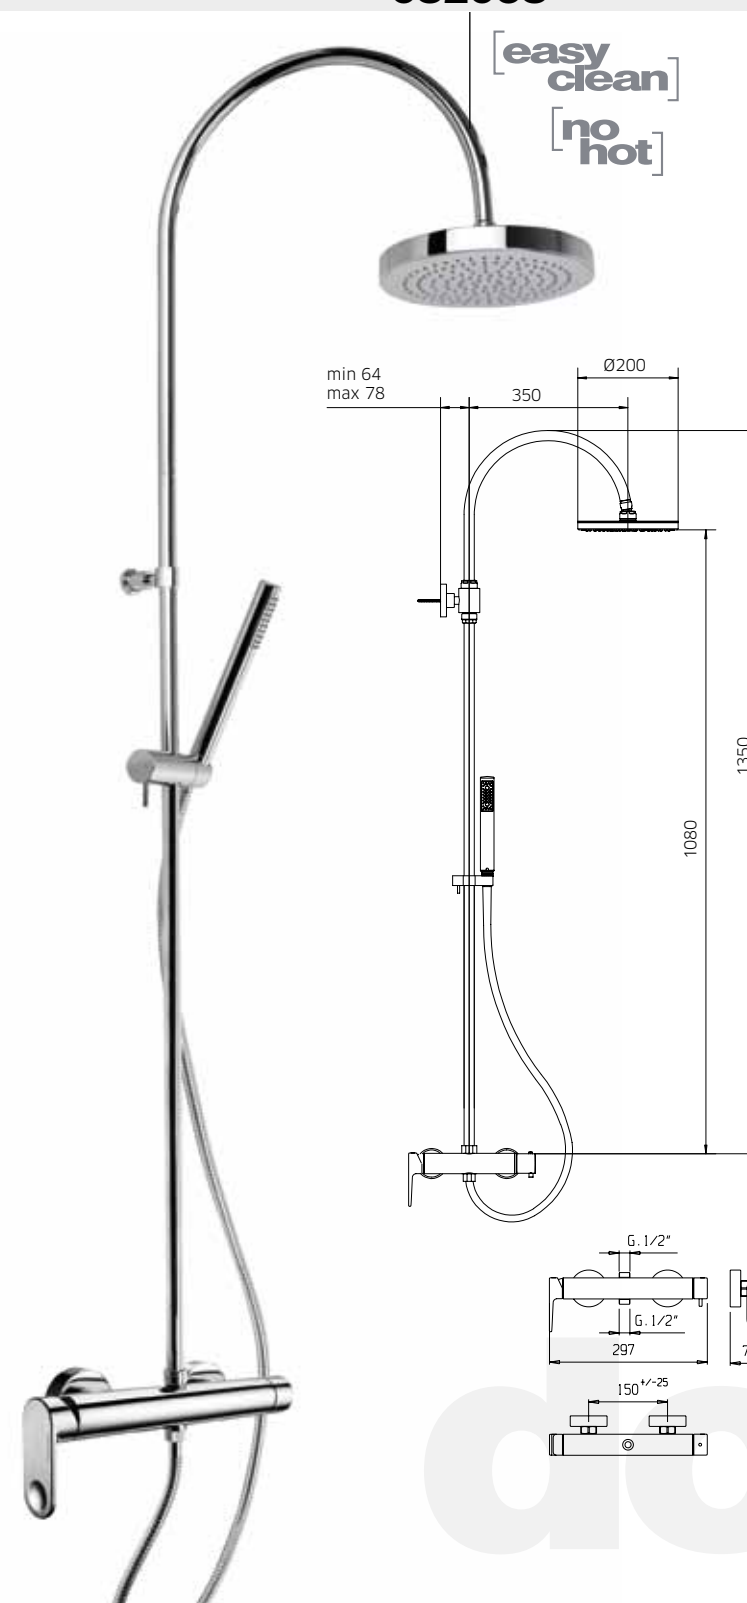

Miscelatore termostatico per doccia con colonna doccia integrata, deviatore, flessibile 1,5m, doccetta e soffione.

Thermostatic mixer, shower column, shower rose, diverter, flexible 1,5m and handshower.

Mitigeur thermostatique, colonne de douche avec pomme, inversur, flexible 1,5m et douchette.

Termostat-mischer, Standbrauserohr mit Dusche, Umstellung, Brauseschlauch 1,5m und Handbrause.

Mezclador termostático, columna de ducha con rociador, desviador, flexible 1,5m y ducha.

10 € 599,00 ■ box = 1 pz

Miscelatore monocomando per doccia con colonna doccia integrata e soffione.

Wall mounted shower mixer, shower column, shower rose.

Mitigeur monocommande de douche, colonne de douche avec pomme.

Brause-Einhebelmischer, Standbrauserohr mit Dusche.

Mezclador monomando para ducha, columna de ducha con rociador.

10 € 429,00 ■ box = 1 pz

Miscelatore monocomando per doccia con colonna doccia integrata, deviatore, flessibile 1,5m, doccetta e soffione.

Single control mixer, shower column, shower rose, diverter, flexible 1,5m and handshower.

Mitigeur monocommande, colonne de douche avec pomme, inversur, flexible 1,5m et douchette.

Einhebelmischer, Standbrauserohr mit Dusche, Umstellung, Brauseschlauch 1,5m und Handbrause.

Mezclador monomando, columna de ducha con rociador, desviador, flexible 1,5m y ducha.

10 € 544,00 ■ box = 1 pz

082068