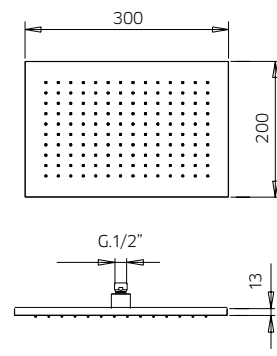

Soffione doccia rettangolare in inox, 390x260mm.
Inox headshower, 390x260mm.
Tête de douche en inox, 390x260mm.
Inox Kopfdusche, 390x260mm.
Rociador en inox, 390x260mm.

Soffione doccia rettangolare in ottone, 300x200mm.
Inox headshower, 300x200mm.
Tête de douche en inox, 300x200mm.
Inox Kopfdusche, 300x200mm.
Rociador en inox, 300x200mm.

10 € 725,00 ■ box = 4 pz

10 € 325,00 ■ box = 4 pz

Soffione doccia quadrato in ottone, angoli arrotondati, 220x220mm.
Brass headshower, 220x220mm.
Tête de douche en laiton, 220x220mm.
Messing Kopfdusche, 220x220mm.
Rociador en latón, 220x220mm.

Soffione doccia quadrato in abs, angoli arrotondati, 220x220mm.
Abs headshower, 220x220mm.
Tête de douche en abs, 220x220mm.
Abs Kopfdusche, 220x220mm.
Rociador en abs, 220x220mm.

10 € 275,00 ■ box = 4 pz

10 € 135,00 ■ box = 4 pz

9926H9

9926R3

9926i2

9926i1