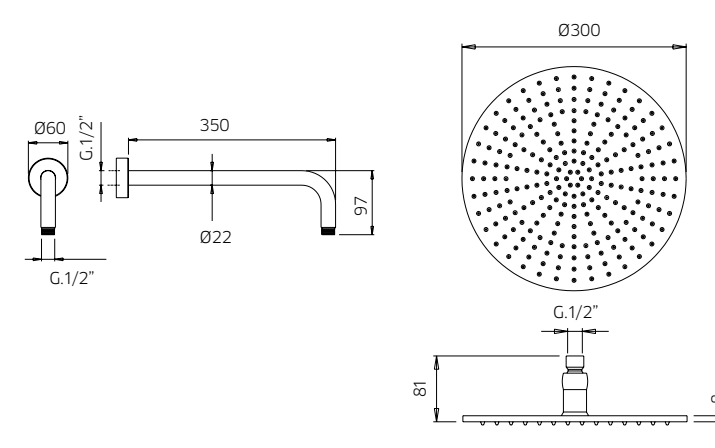

Tête de douche en laiton, 200x200mm, bras horizontale en laiton de 350mm, avec chromothérapie.

Messing Kopfdusche 200x200mm, mit Waagerechtem Messing Arm 350mm, mit Chromotherapie.

Rociador en latón, 200x200mm, con brazo horizontal 350mm en latón, con cromoterapia.

Soffione doccia tondo in ottone, Ø 300mm, braccio orizzontale in ottone 350mm, con cromoterapia.

Brass headshower, Ø 300mm, horizontal 350mm brass arm, with chromotherapy.

Tête de douche en laiton, Ø 300mm, bras horizontale en laiton de 350mm, avec chromothérapie.

Messing Kopfdusche Ø 300mm, mit Waagerechtem Messing Arm 350mm, mit Chromotherapie.

Rociador en latón, Ø 300mm, con brazo horizontal 350mm en latón, con cromoterapia.

Soffione doccia tondo in ottone, Ø 200mm, braccio orizzontale in ottone 350mm, con cromoterapia.

Brass headshower, Ø 200mm, horizontal 350mm brass arm, with chromotherapy.

Tête de douche en laiton, Ø 200mm, bras horizontale en laiton de 350mm, avec chromothérapie.

Messing Kopfdusche Ø 200mm, mit Waagerechtem Messing Arm 350mm, mit Chromotherapie.

Rociador en latón, Ø 200mm, con brazo horizontal 350mm en latón, con cromoterapia.

9926o4

9926o5

9926o6

9926o7

[chromo therapy] 8led
[no electricity]
[easy clean]

[chromo therapy] 8led
[no electricity]
[easy clean]

[chromo therapy] 8led
[no electricity]
[easy clean]

[chromo therapy] 8led
[no electricity]
[easy clean]