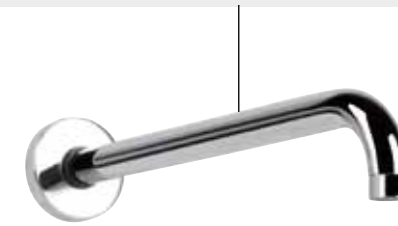

**10 € 17,00** ■ box = 60 pz

Braccio orizzontale Luxury tondo in ottone 350mm.  
Luxury horizontal 350mm brass arm.  
Bras horizontale Luxury en laiton de 350mm.  
Luxury Waagerechtem Messing Arm 350mm.  
Brazo horizontal Luxury 350mm en latón.

**10 € 37,00**   **50 € 74,00**  
**51 € 74,00**   **53 € 92,00**  
■ box = 60 pz

Braccio orizzontale Luxury tondo in ottone 400mm.  
Luxury horizontal 400mm brass arm.  
Bras horizontale Luxury en laiton de 400mm.  
Luxury Waagerechtem Messing Arm 400mm.  
Brazo horizontal Luxury 400mm en latón.

**10 € 47,00** ■ box = 60 pz

**992629**

**9926T0**

**992639**

Braccio orizzontale Luxury quadro in ottone 350mm.  
Luxury horizontal 350mm brass arm.  
Bras horizontale Luxury en laiton de 350mm.  
Luxury Waagerechtem Messing Arm 350mm.  
Brazo horizontal Luxury 350mm en latón.

**10 € 75,00** ■ box = 60 pz

Braccio orizzontale Luxury quadro in ottone 400mm.  
Luxury horizontal 400mm brass arm.  
Bras horizontale Luxury en laiton de 400mm.  
Luxury Waagerechtem Messing Arm 400mm.  
Brazo horizontal Luxury 400mm en latón.