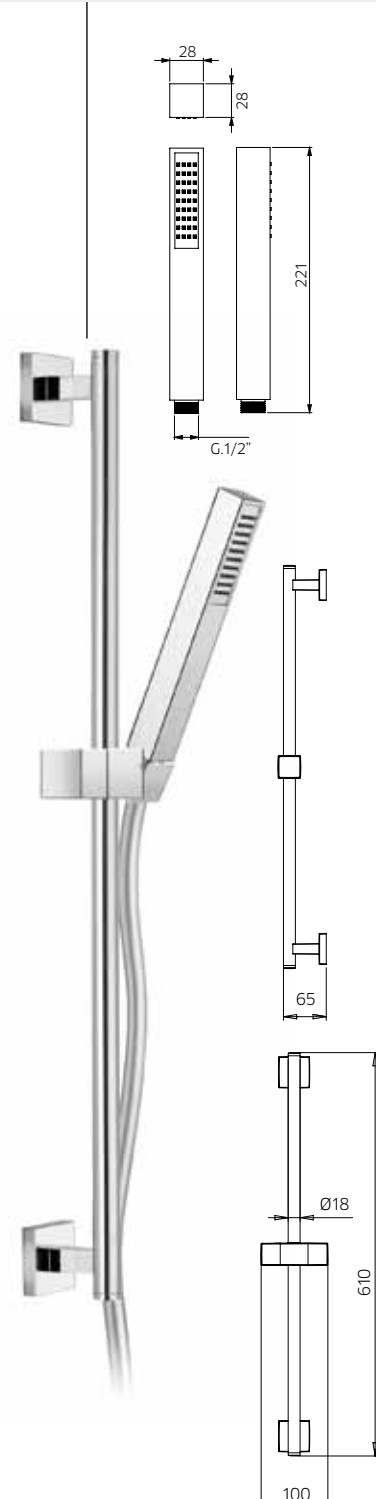

**10 €140,50 10G €143,50** ■ box = 5 pz

**9920B3**

**992025**

**9920B2**

**9920B4**

**992042**

**992050**

Asta per doccia in ottone, Ø 14mm, con supporto doccia orientabile in abs, flessibile doppia aggraffatura 1,5m e doccetta in abs.