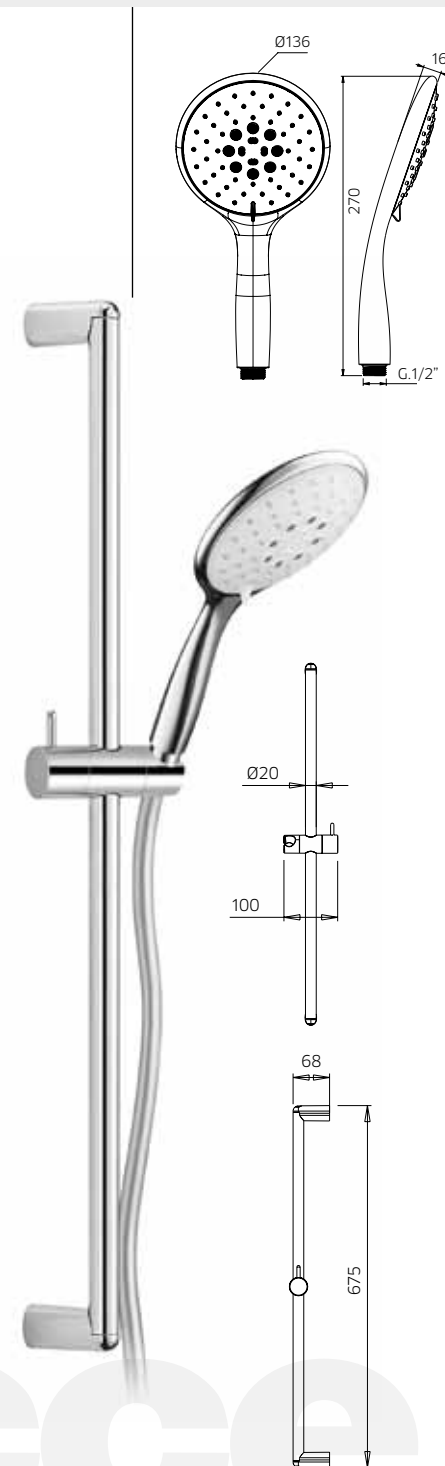

**10 €138,50 10G €141,50** ■ box = 5 pz

**9920A3**

**9920A4**

**9920A5**

**9920A6**

**9920A7**

**9920A8**

Asta per doccia in ottone, Ø 22mm, con supporto doccia orientabile in abs, flessibile doppia aggraffatura 1,5m e doccetta in abs.