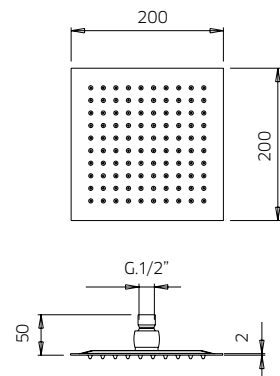

Soffione doccia quadrato in inox, 250x250mm, braccio orizzontale in ottone.
Inox headshower, 250x250mm, horizontal brass arm.
Tête de douche en inox, 250x250mm, bras horizontale en laiton.
Inox Kopfdusche, 250x250mm, mit Waagerechtem Messing Arm.
Rociador en inox, 250x250mm, brazo horizontal en latón.

Soffione doccia quadrato in inox, 200x200mm, braccio orizzontale in ottone.
Inox headshower, 200x200mm, horizontal brass arm.
Tête de douche en inox, 200x200mm, bras horizontale en laiton.
Inox Kopfdusche, 200x200mm, mit Waagerechtem Messing Arm.
Rociador en inox, 200x200mm, brazo horizontal en latón.

Soffione doccia quadrato in ottone, 200x200mm, braccio orizzontale in ottone.
Brass headshower, 200x200mm, horizontal brass arm.
Tête de douche en laiton, 200x200mm, bras horizontale en laiton.
Messing Kopfdusche, 200x200mm, mit Waagerechtem Messing Arm.
Rociador en latón, 200x200mm, brazo horizontal en latón.

Soffione doccia quadrato in abs, 200x200mm, braccio orizzontale in ottone.
Abs headshower, 200x200mm, horizontal brass arm.
Tête de douche en abs, 200x200mm, bras horizontale en laiton.
Abs Kopfdusche, 200x200mm, mit Waagerechtem Messing Arm.
Rociador en abs, 200x200mm, brazo horizontal en latón.

Soffione doccia quadrato in abs, 120x120mm, braccio orizzontale in ottone.
Abs headshower, 120x120mm, horizontal brass arm.
Tête de douche en abs, 120x120mm, bras horizontale en laiton.
Abs Kopfdusche, 120x120mm, mit Waagerechtem Messing Arm.
Rociador en abs, 120x120mm, brazo horizontal en latón.

soffioni