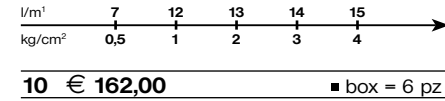

992640

Soffione doccia quadrato in ottone, 200x200mm, braccio orizzontale in ottone.
Brass headshower, 200x200mm, horizontal brass arm.
Tête de douche en laiton, 200x200mm, bras horizontale en laiton.
Messing Kopfdusche, 200x200mm, mit Waagerechtem Messing Arm.
Rociador en latón, 200x200mm, brazo horizontal en latón.