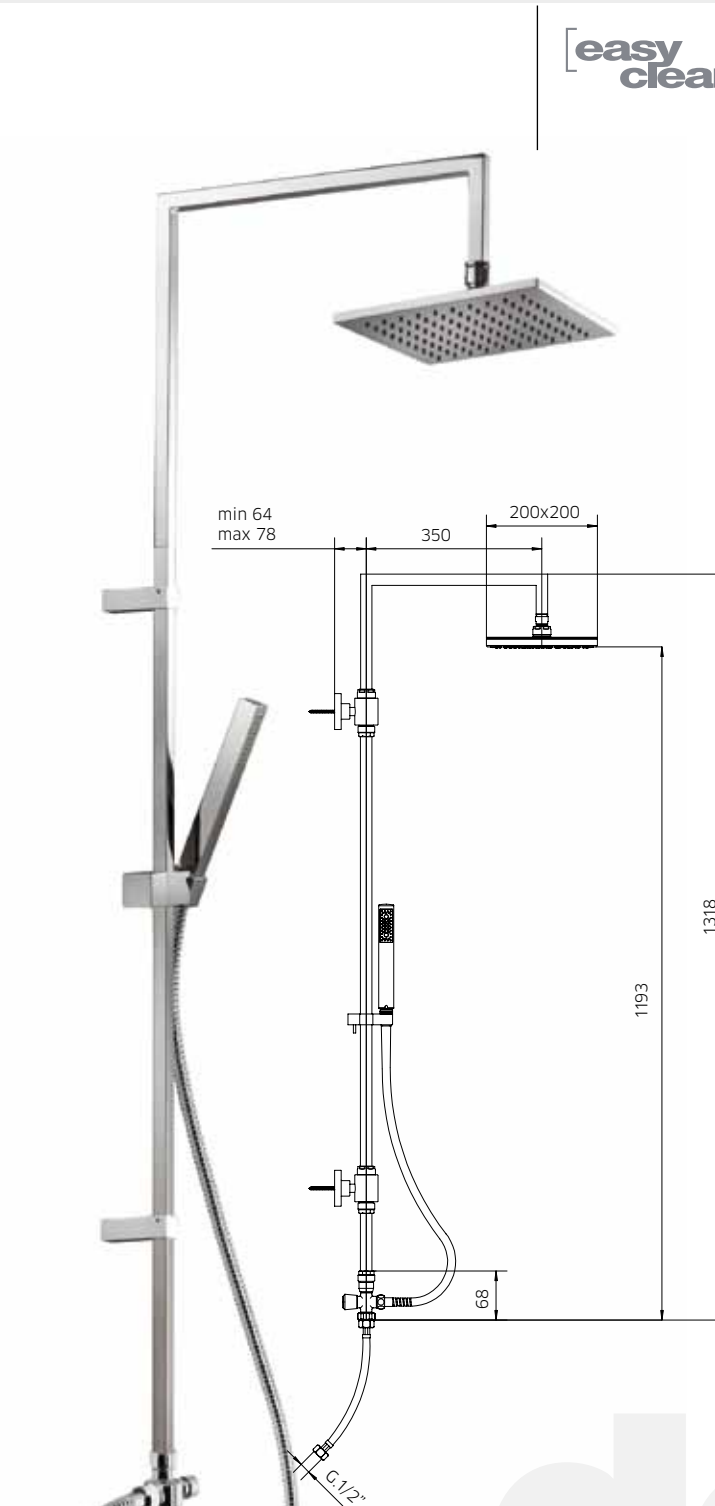

**9926D0**

[easy clean]

**9926D1**

[easy clean]

**9926D3**

[easy clean]

docce

Miscelatore monocomando per doccia con colonna doccia integrata e soffione.