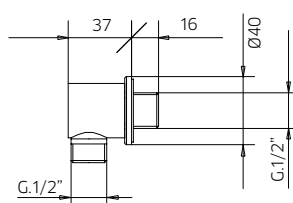

9926M3

Presse acqua tonda in ottone, 3/4".
Water delivery in brass, 3/4".
Prise d'eau en laiton, 3/4".
Missing Wasserzulauf, 3/4".
Alimentation agua en latón, 3/4".

10 € 21,00 ■ box = 30 pz