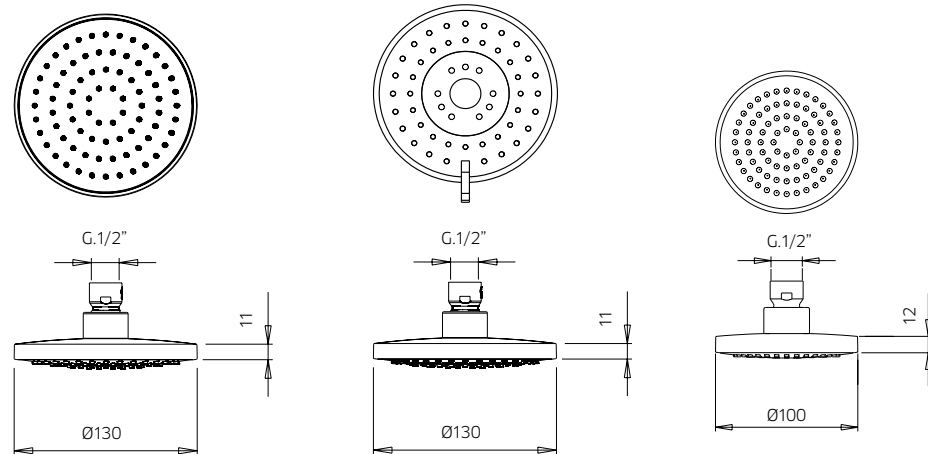

Rociador en abs, Ø 130mm, brazo horizontal en latón.

10 € 59,00 ■ box = 8 pz

Soffione doccia tondo in abs, Ø 130mm, 3 getti, braccio orizzontale in ottone.

Abs headshower, Ø 130mm, 3 jets spray, horizontal brass arm.

Tête de douche en abs, Ø 130mm, 3 jets, bras horizontale en laiton.

Abs Kopfdusche, Ø 130mm, 3-Strahl, mit Waagerechtem Messing Arm.

Rociador en abs, Ø 130mm, 3 chorros, brazo horizontal en latón.

10 € 86,00 ■ box = 8 pz

Soffione doccia tondo in abs, Ø 100mm, braccio orizzontale in ottone.

Abs headshower, Ø 100mm, horizontal brass arm.

Tête de douche en abs, Ø 100mm, bras horizontale en laiton.

Abs Kopfdusche, Ø 100mm, mit Waagerechtem Messing Arm.

Rociador en abs, Ø 100mm, brazo horizontal en latón.

10 € 52,00 ■ box = 8 pz

Soffione doccia tondo in abs, Ø 80mm, braccio orizzontale in ottone.

Abs headshower, Ø 80mm, horizontal brass arm.

Tête de douche en abs, Ø 80mm, bras horizontale en laiton.

Abs Kopfdusche, Ø 80mm, mit Waagerechtem Messing Arm.

Rociador en abs, Ø 80mm, brazo horizontal en latón.

10 € 32,00 ■ box = 8 pz

Soffione doccia tondo in abs, Ø 80mm, 3 getti, braccio orizzontale in ottone.

Abs headshower, Ø 80mm, 3 jets spray, horizontal brass arm.

Tête de douche en abs, Ø 80mm, 3 jets, bras horizontale en laiton.

Abs Kopfdusche, Ø 80mm, 3-Strahl, mit Waagerechtem Messing Arm.

Rociador en abs, Ø 80mm, 3 chorros, brazo horizontal en latón.

10 € 37,00 ■ box = 8 pz

9926D7

9926Q4

9926D6

9926Q5

9926Q6