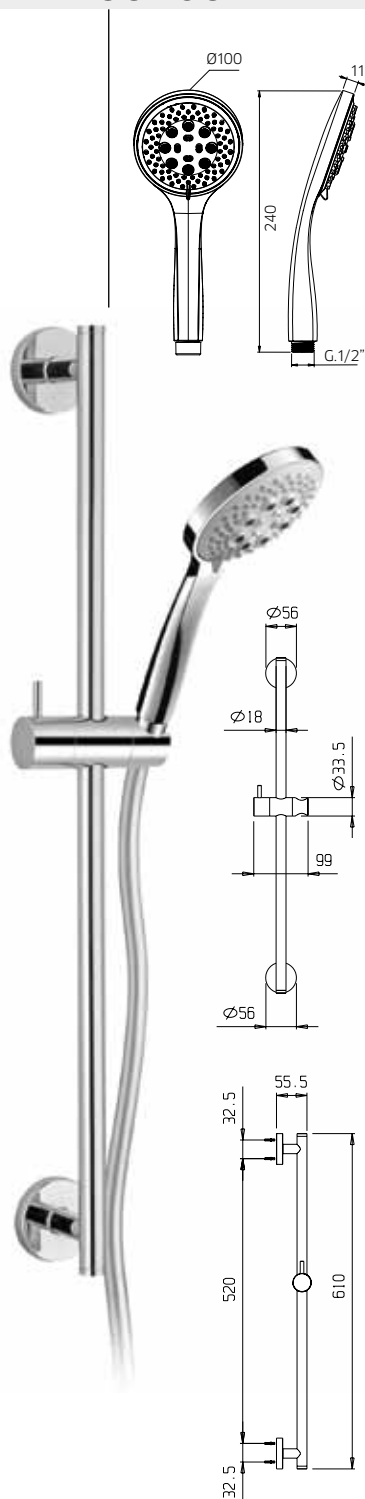

Barra ducha en latón, Ø 18mm, con soporte de ducha orientable en abs, flexible double grapado 1,5m y ducha de mano en abs.

10 €81,00 10G €84,00 ■ box = 5 pz

Asta per doccia in ottone, Ø 18mm, con supporto doccia orientabile in abs, flessibile doppia aggraffatura 1,5m e doccetta in abs.

Slide rail in brass, Ø 18mm, with swivel bracket in abs, flexible tube double fastening 1,5m, handshower in abs.

Barre de douche en laiton, Ø 18mm, avec support orientable en abs, avec douchette en abs, flexible double maille 1,5m.

Messing Dusche Stange, Ø 18mm, mit verstellbarer Brausehalter abs, Handbrause abs, und Brauseschlauch agraff 1,5m.

Barra ducha en latón, Ø 18mm, con soporte de ducha orientable en abs, flexible double grapado 1,5m y ducha de mano en abs.

10 €75,50 10G €78,50 ■ box = 5 pz

Asta per doccia in ottone, Ø 18mm, con supporto doccia orientabile in abs, flessibile doppia aggraffatura 1,5m e doccetta in abs.

Slide rail in brass, Ø 18mm, with swivel bracket in abs, flexible tube double fastening 1,5m, handshower in abs.

Barre de douche en laiton, Ø 18mm, avec support orientable en abs, avec douchette en abs, flexible double maille 1,5m.

Messing Dusche Stange, Ø 18mm, mit verstellbarer Brausehalter abs, Handbrause abs, und Brauseschlauch agraff 1,5m.

Barra ducha en latón, Ø 18mm, con soporte de ducha orientable en abs, flexible double grapado 1,5m y ducha de mano en abs.

10 €88,50 10G €91,50 ■ box = 5 pz

992091