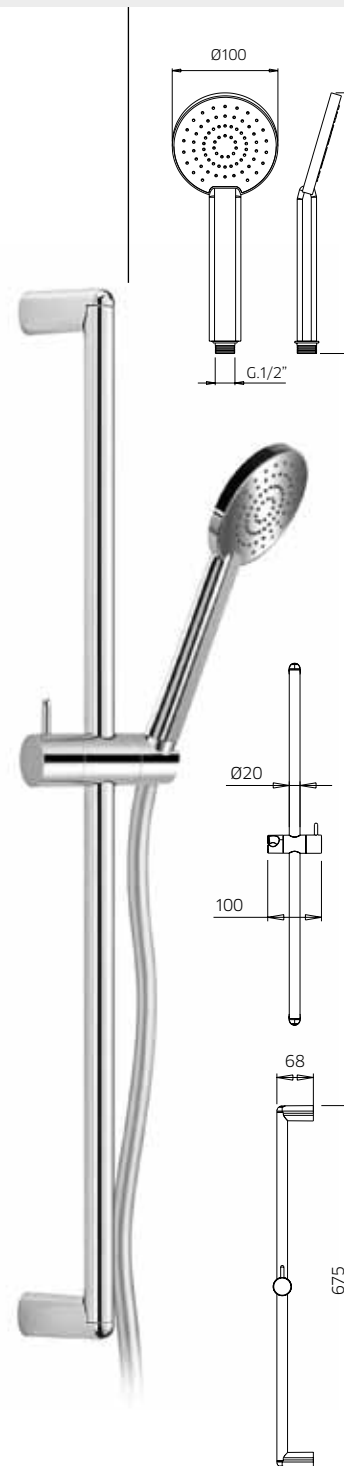

Barra ducha en latón, Ø 20mm, con soporte de ducha orientable en abs, flexible double grapado 1,5m y ducha de mano 3 chorros en abs.

10 €95,50 10G €98,50 ■ box = 5 pz

**992098**

**992099**

**9920L1**

**9920F1**