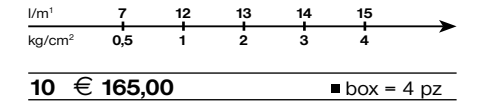

9926A6

Soffione doccia tondo in inox, Ø 500mm.
Inox headshower, Ø 500mm.
Tête de douche en inox, Ø 500mm.
Inox Kopfdusche, Ø 500mm.
Rociador en inox, Ø 500mm.

Soffione doccia tondo in inox, Ø 400mm.
Inox headshower, Ø 400mm.
Tête de douche en inox, Ø 400mm.
Inox Kopfdusche, Ø 400mm.
Rociador en inox, Ø 400mm.

Soffione doccia tondo in inox, Ø 300mm.
Inox headshower, Ø 300mm.
Tête de douche en inox, Ø 300mm.
Inox Kopfdusche, Ø 300mm.
Rociador en inox, Ø 300mm.

Soffione doccia tondo in ottone, Ø 300mm.
Brass headshower, Ø 300mm.
Tête de douche en laiton, Ø 300mm.
Messing Kopfdusche, Ø 300mm.
Rociador en latón, Ø 300mm.

Soffione doccia tondo in abs, Ø 300mm.
Abs headshower, Ø 300mm.
Tête de douche en abs, Ø 300mm.
Abs Kopfdusche, Ø 300mm.
Rociador en abs, Ø 300mm.