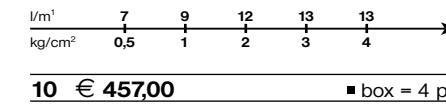

Rociador en latón, 300x300mm, con brazo horizontal 350mm en latón, con cromoterapia.

Soffione doccia quadrato in ottone, 200x200mm, braccio orizzontale in ottone 350mm, con cromoterapia.

Brass headshower, 200x200mm, horizontal 350mm brass arm, with chromotherapy.

Tête de douche en laiton, 200x200mm, bras horizontale en laiton de 350mm, avec chromothérapie.

Messing Kopfdusche 200x200mm, mit Waagerechtem Messing Arm 350mm, mit Chromotherapie.

Rociador en latón, 200x200mm, con brazo horizontal 350mm en latón, con cromoterapia.

Soffione doccia tondo in ottone, Ø 300mm, braccio orizzontale in ottone 350mm, con cromoterapia.

Brass headshower, Ø 300mm, horizontal 350mm brass arm, with chromotherapy.

Tête de douche en laiton, Ø 300mm, bras horizontale en laiton de 350mm, avec chromothérapie.

Messing Kopfdusche Ø 300mm, mit Waagerechtem Messing Arm 350mm, mit Chromotherapie.

Rociador en latón, Ø 300mm, con brazo horizontal 350mm en latón, con cromoterapia.

Soffione doccia tondo in ottone, Ø 200mm, braccio orizzontale in ottone 350mm, con cromoterapia.

Brass headshower, Ø 200mm, horizontal 350mm brass arm, with chromotherapy.

Tête de douche en laiton, Ø 200mm, bras horizontale en laiton de 350mm, avec chromothérapie.

Messing Kopfdusche Ø 200mm, mit Waagerechtem Messing Arm 350mm, mit Chromotherapie.

Rociador en latón, Ø 200mm, con brazo horizontal 350mm en latón, con cromoterapia.