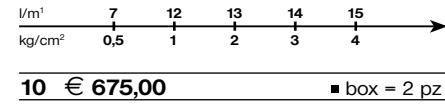

9926i5

Soffione doccia tondo in inox, Ø 500mm.
Inox headshower, Ø 500mm.
Tête de douche en inox, Ø 500mm.
Inox Kopfdusche, Ø 500mm.
Rociador en inox, Ø 500mm.

Soffione doccia tondo in inox, Ø 400mm.
Inox headshower, Ø 400mm.
Tête de douche en inox, Ø 400mm.
Inox Kopfdusche, Ø 400mm.
Rociador en inox, Ø 400mm.

Soffione doccia tondo in inox, Ø 300mm.
Inox headshower, Ø 300mm.
Tête de douche en inox, Ø 300mm.
Inox Kopfdusche, Ø 300mm.
Rociador en inox, Ø 300mm.

Soffione doccia tondo in ottone, Ø 300mm.
Brass headshower, Ø 300mm.
Tête de douche en laiton, Ø 300mm.
Messing Kopfdusche, Ø 300mm.
Rociador en latón, Ø 300mm.

Soffione doccia tondo in abs, Ø 300mm.
Abs headshower, Ø 300mm.
Tête de douche en abs, Ø 300mm.
Abs Kopfdusche, Ø 300mm.
Rociador en abs, Ø 300mm.