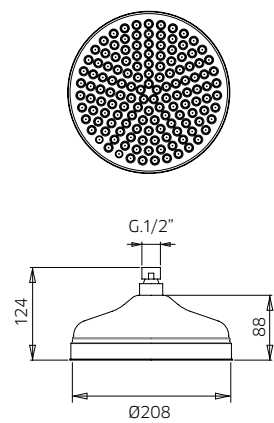

[easy clean]