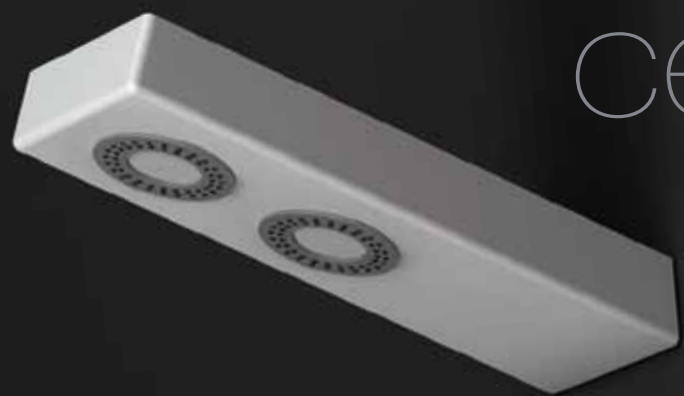

[ceramica]

ceramica

soffioni  
 docce

Soffione doccia quadrato in inox, **500x500mm**, braccio orizzontale in ottone.

Inox headshower, 500x500mm, horizontal brass arm.

Tête de douche en inox, 500x500mm, bras horizontale en laiton.