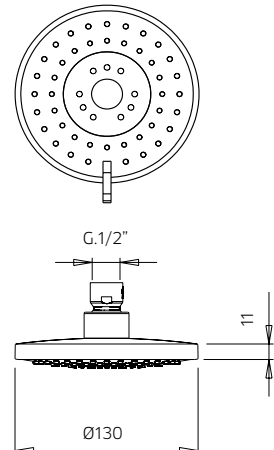

Soffione doccia tondo in abs, Ø 130mm.
Abs headshower, Ø 130mm.
Tête de douche en abs, Ø 130mm.
Abs Kopfdusche, Ø 130mm.
Rociador en abs, Ø 130mm.

Soffione doccia tondo in abs, Ø 130mm, 3 getti.
Abs headshower, Ø 130mm, 3 jets spray.
Tête de douche en abs, Ø 130mm, 3 jets.
Abs Kopfdusche, Ø 130mm, 3-Strahl.
Rociador en abs, Ø 130mm, 3 chorros.

Soffione doccia tondo in abs, Ø 100mm.
Abs headshower, Ø 100mm.
Tête de douche en abs, Ø 100mm.
Abs Kopfdusche, Ø 100mm.
Rociador en abs, Ø 100mm.

Soffione doccia tondo in abs, Ø 80mm.
Abs headshower, Ø 80mm.
Tête de douche en abs, Ø 80mm.
Abs Kopfdusche, Ø 80mm.
Rociador en abs, Ø 80mm.

Soffione doccia tondo in abs, Ø 80mm, 3 getti.
Abs headshower, Ø 80mm, 3 jets spray.
Tête de douche en abs, Ø 80mm, 3 jets.
Abs Kopfdusche, Ø 80mm, 3-Strahl.
Rociador en abs, Ø 80mm, 3 chorros.

10 € 42,00 ■ box = 8 pz

10 € 69,00 ■ box = 8 pz

10 € 35,00 ■ box = 8 pz

10 € 15,00 ■ box = 10 pz

10 € 20,00 ■ box = 10 pz

9926D9

9926R5

9926D8

9926R6

9926R7

Soffione doccia tondo in abs, Ø 110mm, 4 getti.
Abs headshower, Ø 110mm, 4 jets spray.
Tête de douche en abs, Ø 110mm, 4 jets.
Abs Kopfdusche, Ø 110mm, 4-Strahl.
Rociador en abs, Ø 110mm, 4 chorros.

10 € 30,00 ■ box = 10 pz

Soffione doccia tondo in abs, Ø 120mm, 5 getti.
Abs headshower, Ø 120mm, 5 jets spray.
Tête de douche en abs, Ø 120mm, 5 jets.
Abs Kopfdusche, Ø 120mm, 5-Strahl.
Rociador en abs, Ø 120mm, 5 chorros.

10 € 35,00 ■ box = 10 pz

9926R8

9926R9