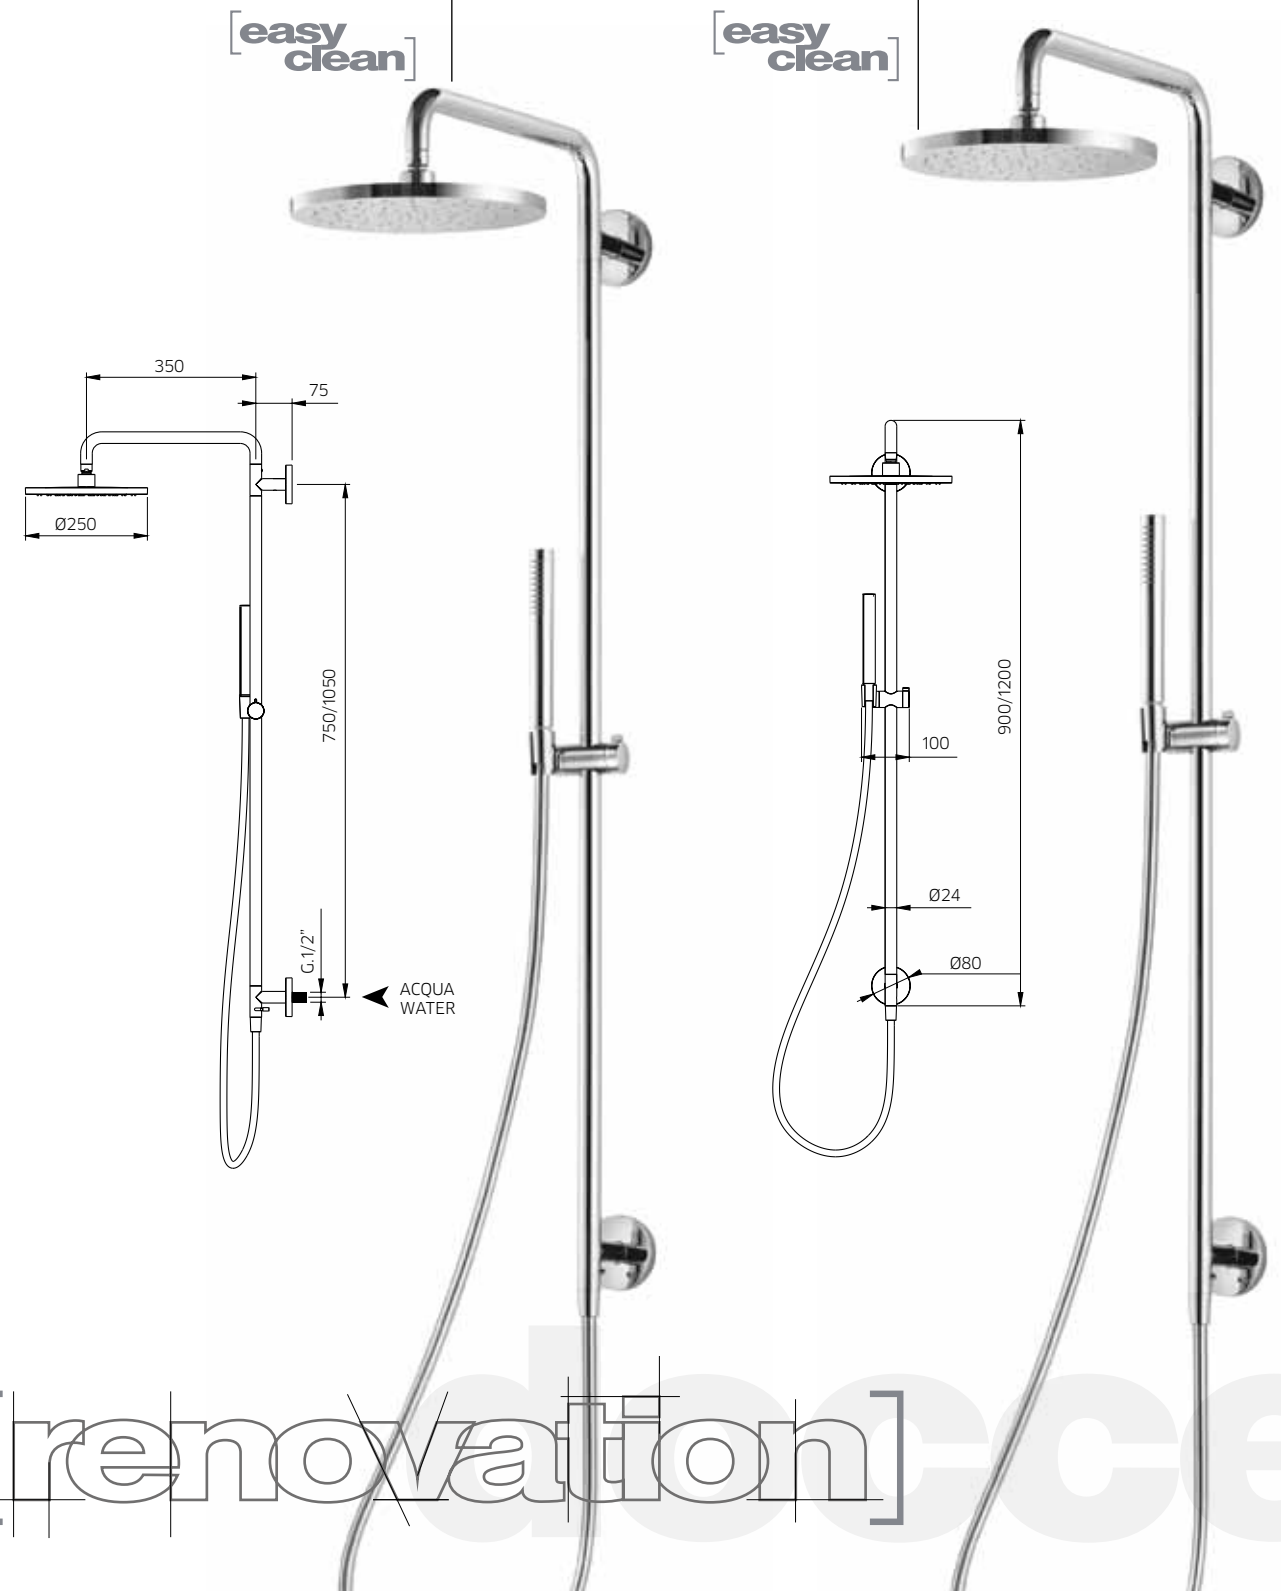

Colonne de douche 1200mm, pomme Ø 250mm en abs, douchette, inverseur, sortie eau haut mural.

Standbrauserohr 1200mm, Abs Dusche Ø 250mm, Handbrause, Umstellung, Wand Top Wasser Wegeumsteller.

Columna de ducha 1200mm, rociador Ø 250mm en abs, ducha, desviador, salida agua superior de pared.

10 € 660,00 ■ box = 1 pz

2

Colonna doccia tonda 900mm, soffione Ø 250mm in abs, doccetta, deviatore, entrata acqua inferiore da muro.

Shower column 900mm, abs shower rose Ø 250mm, handshower, diverter, lower wall water inlet.

Colonne de douche 900mm, pomme Ø 250mm en abs, douchette, inverseur, sortie eau inférieur mural.

Standbrauserohr 900mm, Abs Dusche Ø 250mm, Handbrause, Umstellung, Wand Untere Wasser Wegeumsteller.

Columna de ducha 900mm, rociador Ø 250mm en abs, ducha, desviador, salida agua inferior de pared.

10 € 650,00 ■ box = 1 pz

Colonna doccia tonda 1200mm, soffione Ø 250mm in abs, doccetta, deviatore, entrata acqua inferiore da muro.

Shower column 1200mm, abs shower rose Ø 250mm, handshower, diverter, lower wall water inlet.

Colonne de douche 1200mm, pomme Ø 250mm en abs, douchette, inverseur, sortie eau inférieur mural.

Standbrauserohr 1200mm, Abs Dusche Ø 250mm, Handbrause, Umstellung, Wand Untere Wasser Wegeumsteller.

Columna de ducha 1200mm, rociador Ø 250mm en abs, ducha, desviador, salida agua inferior de pared.

10 € 660,00 ■ box = 1 pz

9926F7

9926F8

9926F9

9926G1