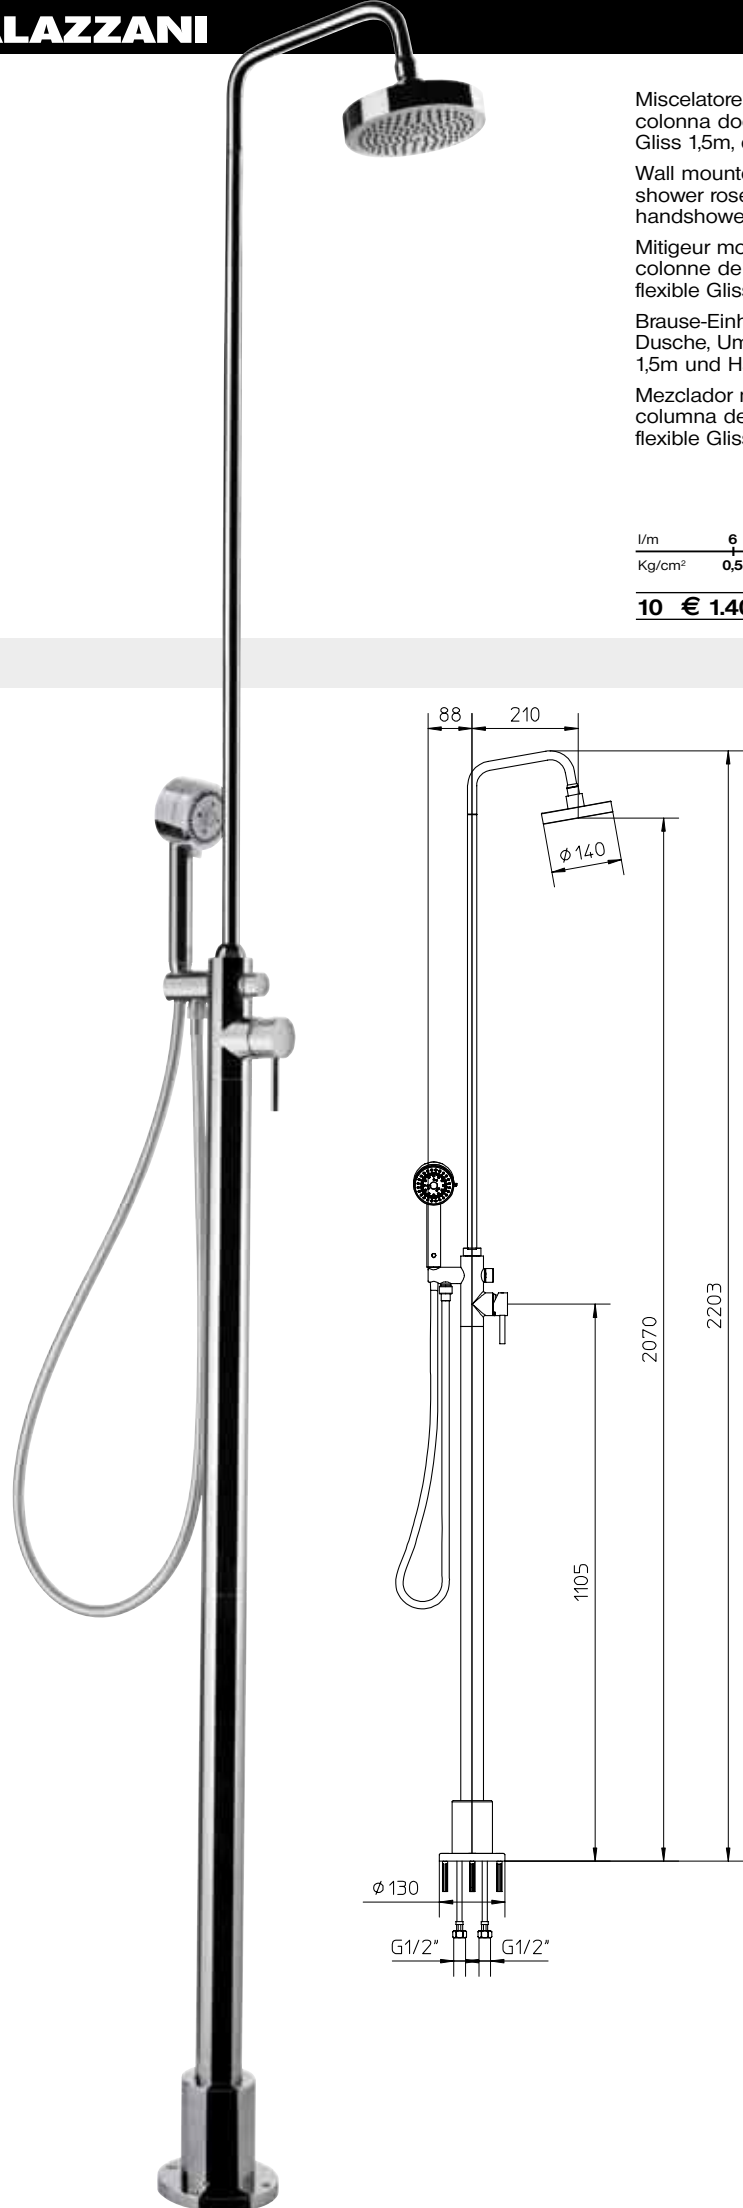

Miscelatore monocomando per doccia con colonna doccia integrata, deviatore, flessibile Gliss 1,5m, doccetta e soffione.

Wall mounted shower mixer, shower column, shower rose, diverter, flexible Gliss 1,5m and handshower.

Mitigeur monocommande de douche, colonne de douche avec pomme, inversur, flexible Gliss 1,5m et douchette.

Brause-Einhebelmischer, Standbrauserohr mit Dusche, Umstellung, Brauseschlauch Gliss 1,5m und Handbrause.

Mezclador monomando para ducha, columna de ducha con rociador, desviador, flexible Gliss 1,5m y ducha.

l/m	6	12	16	20	24
Kg/cm²	0,5	1	2	3	4
10	€ 1.400,00				box = 1 pz

122121

[easy clean]