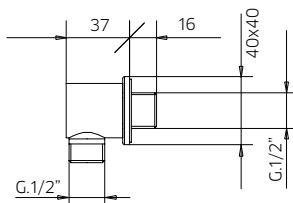

Presse acqua quadra in ottone.
Water delivery in brass.
Prise d'eau en laiton.
Missing Wasserzulauf.
Alimentation agua en latón.

10 € 37,00 ■ box = 30 pz

9926M2

Presse acqua tonda in ottone.
Water delivery in brass.
Prise d'eau en laiton.
Missing Wasserzulauf.
Alimentation agua en latón.

10 € 29,00 ■ box = 30 pz