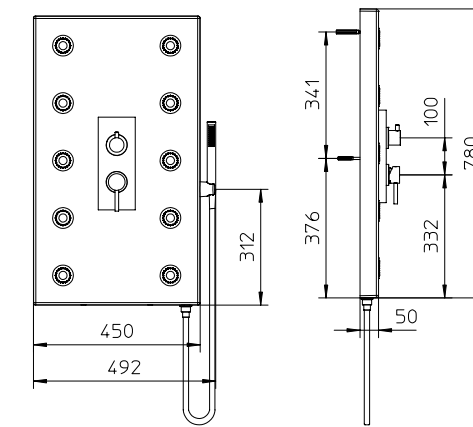

Columna de ducha de cerámica con mezclador termostático, desviador a 4 salidas, flexible Gliss 1,5m y ducha de mano.

10 € 1.829,00 ■ box = 1 pz

Colonna doccia in ceramica con miscelatore **monocomando**, deviatore a **4 uscite**, flessibile Gliss 1,5m e doccia.

Ceramic shower column with single control mixer, 4 outlets diverter, flexible tube Gliss 1,5m and handshower.

Colonne de douche céramique avec mitigeur monocommande, inverseur à 4 sorties, flexible Gliss 1,5m et douchette.

Keramik Dusch Säule mit Einhebelmischer, 4-Wegeumsteller, Brauseschlauch Gliss 1,5m und Handbrause.

Columna de ducha de cerámica con mezclador monomando, desviador a 4 salidas, flexible Gliss 1,5m y ducha de mano.

10 € 2.079,00 ■ box = 1 pz

Colonna doccia in ceramica con miscelatore **termostatico**, deviatore a **4 uscite**, flessibile Gliss 1,5m e doccia.

Ceramic shower column with thermostatic mixer, 4 outlets diverter, flexible tube Gliss 1,5m and handshower.

Colonne de douche céramique avec mitigeur thermostatique, inverseur à 4 sorties, flexible Gliss 1,5m et douchette.

Keramik Dusch Säule mit Thermostat-Mischer, 4-Wegeumsteller, Brauseschlauch Gliss 1,5m und Handbrause.

Columna de ducha de cerámica con mezclador termostático, desviador a 4 salidas, flexible Gliss 1,5m y ducha de mano.

10 € 2.159,00 ■ box = 1 pz

122515

962514

doccia band

doccia band