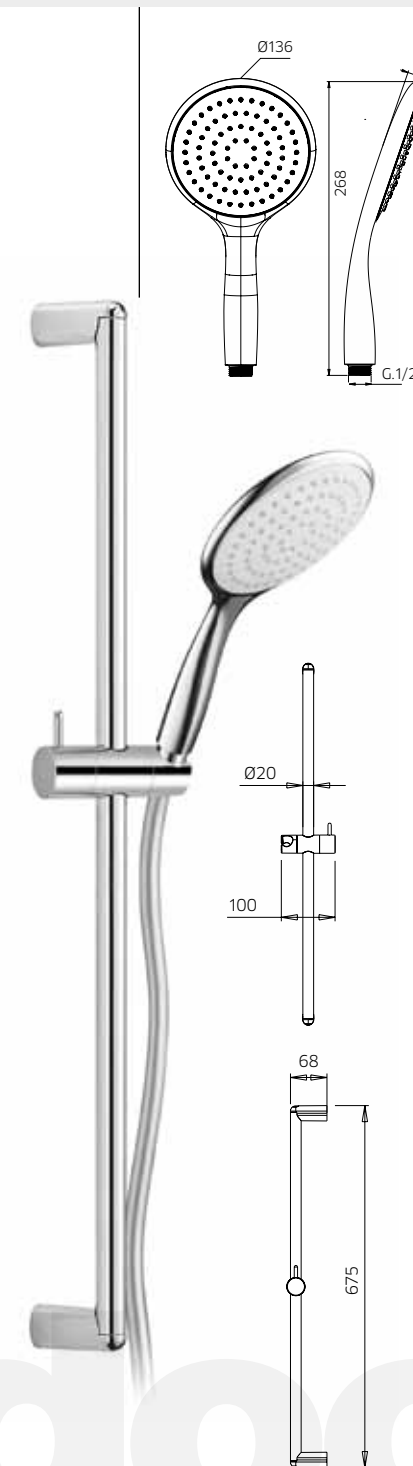

**10 €138,50 10G €141,50** ■ box = 5 pz

**9920A3**

**9920A4**

**9920A5**

**9920A6**

**9920A7**

**9920A8**

Asta per doccia in ottone, Ø 22mm, con supporto doccia orientabile in abs, flessibile doppia aggraffatura 1,5m e doccetta in abs.