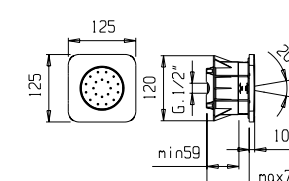

Supporto doccia fisso con erogazione, flessibile Gliss 1,5m e doccetta.

Fixed bracket with water delivery, flexible Gliss 1,5m and handshower.

Support mural fixe avec alimentation, flexible Gliss 1,5m et douchette.

Brausehalter mit Wasserversorgung, Braueschlauch Gliss 1,5m und Handbrause.

Soporte ducha fijo con toma de agua, flexible Gliss 1,5m y ducha de mano.

l/m	9	13	18	23	26
Kg/cm2	0,5	1	2	3	4
10	€ 103,50				
	■ box = 14 pz				

Supporto doccia fisso con erogazione, flessibile 1,5m e doccetta.

Fixed bracket with water delivery, flexible 1,5m and handshower.

Support mural fixe avec alimentation, flexible 1,5m et douchette.

Brausehalter mit Wasserversorgung, Braueschlauch 1,5m und Handbrause.

Soporte ducha fijo con toma de agua, flexible 1,5m y ducha de mano.

l/m	9	13	18	23	26
Kg/cm2	0,5	1	2	3	4
10	€ 75,00				
10G	€ 78,00				
	■ box = 14 pz				

Supporto doccia fisso con erogazione, flessibile 1,5m e doccetta.

Fixed bracket with water delivery, flexible 1,5m and handshower.

Support mural fixe avec alimentation, flexible 1,5m et douchette.

Brausehalter mit Wasserversorgung, Braueschlauch 1,5m und Handbrause.

Soporte ducha fijo con toma de agua, flexible 1,5m y ducha de mano.

l/m	9	13	18	23	26
Kg/cm2	0,5	1	2	3	4
10	€ 80,50				
50	€ 161,00				
51	€ 161,00				
53	€ 201,00				
	■ box = 14 pz				

9910A9

991023

991067

9926L4

Soffione laterale quadro in ottone, 42x42mm. Brass body spray, 42x42mm. Douche latéral en laiton, 42x42mm. Messing Seitenbrause, 42x42mm. Ducha lateral en latón, 42x42mm.

l/m	4	7	12	14	17
Kg/cm2	0,5	1	2	3	4
10	€ 49,00				
	■ box = 20 pz				

9926L5

Soffione laterale tondo in ottone-abs, Ø 50mm. Brass-Abs body spray, Ø 50mm. Douche latéral en laiton-abs, Ø 50mm. Messing-Abs Seitenbrause, Ø 50mm. Ducha lateral en latón-abs, Ø 50mm.

l/m	4	7	12	14	17
Kg/cm2	0,5	1	2	3	4
10	€ 29,00				
	■ box = 20 pz				

9926L6