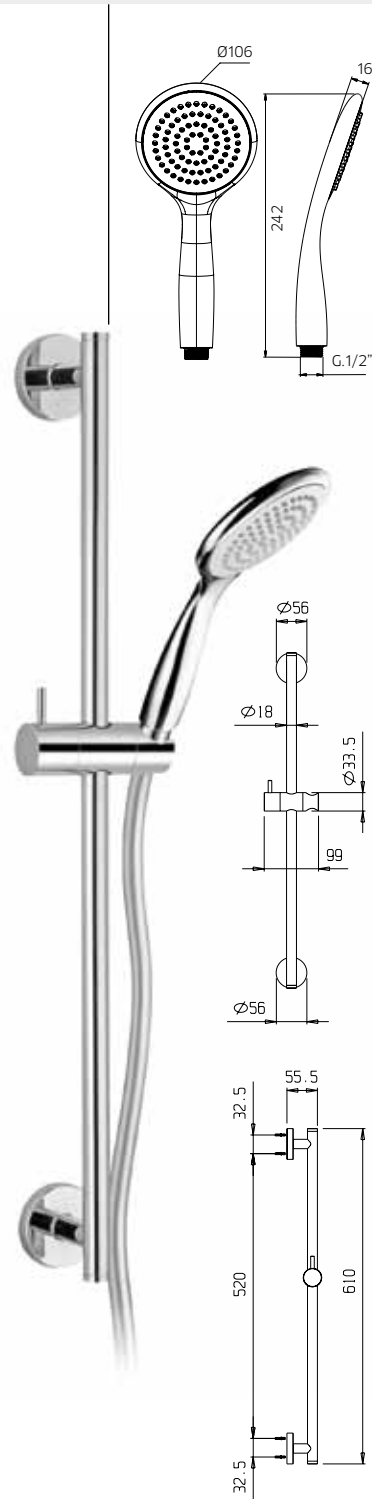

10 €114,50 10G €117,50 ■ box = 5 pz

9920B6

9920B7

9920B8

9920B9

9920C1

Asta per doccia in ottone, Ø 25mm, con supporto doccia orientabile in abs, flessibile doppia aggraffatura 1,5m e doccetta 3 getti in abs.