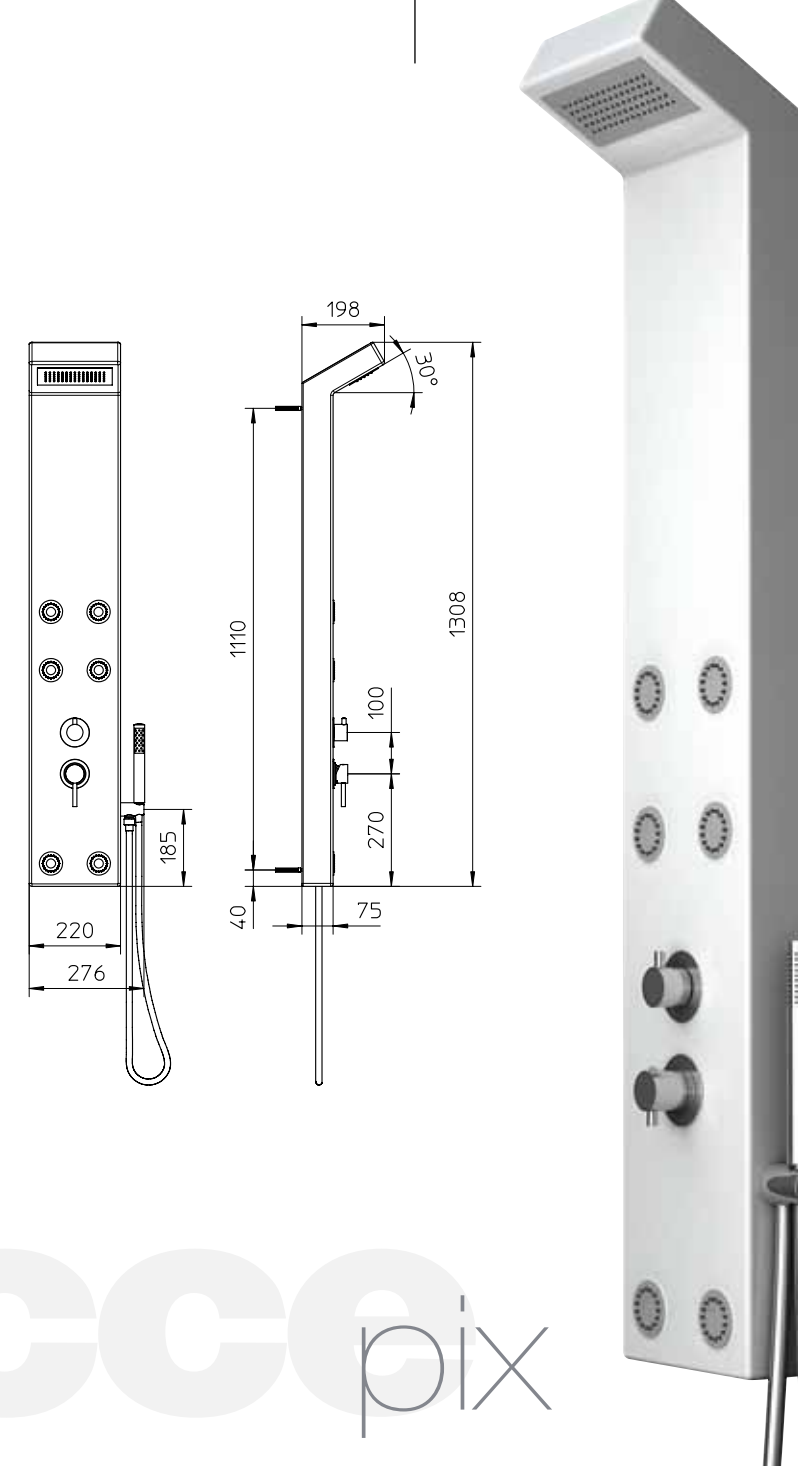

[ceramica]

[acqua clima]