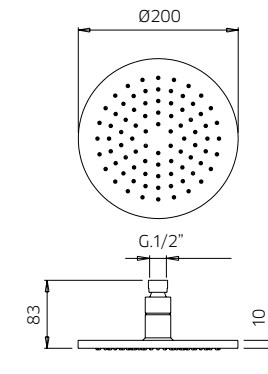

[chromo therapy] 8led
[no electricity]
[easy clean]