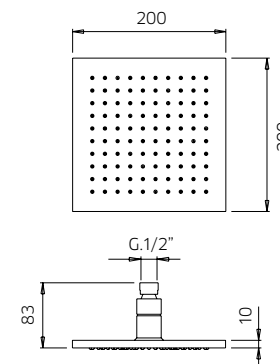

Soffione doccia quadrato in inox, 250x250mm, braccio orizzontale in ottone.
Inox headshower, 250x250mm, horizontal brass arm.
Tête de douche en inox, 250x250mm, bras horizontale en laiton.
Inox Kopfdusche, 250x250mm, mit Waagerechtem Messing Arm.
Rociador en inox, 250x250mm, brazo horizontal en latón.

Soffione doccia quadrato in inox, 200x200mm, braccio orizzontale in ottone.
Inox headshower, 200x200mm, horizontal brass arm.
Tête de douche en inox, 200x200mm, bras horizontale en laiton.
Inox Kopfdusche, 200x200mm, mit Waagerechtem Messing Arm.
Rociador en inox, 200x200mm, brazo horizontal en latón.

Soffione doccia quadrato in ottone, 200x200mm, braccio orizzontale in ottone.
Brass headshower, 200x200mm, horizontal brass arm.
Tête de douche en laiton, 200x200mm, bras horizontale en laiton.
Messing Kopfdusche, 200x200mm, mit Waagerechtem Messing Arm.
Rociador en latón, 200x200mm, brazo horizontal en latón.

Soffione doccia quadrato in abs, 200x200mm, braccio orizzontale in ottone.
Abs headshower, 200x200mm, horizontal brass arm.
Tête de douche en abs, 200x200mm, bras horizontale en laiton.
Abs Kopfdusche, 200x200mm, mit Waagerechtem Messing Arm.
Rociador en abs, 200x200mm, brazo horizontal en latón.

Soffione doccia quadrato in abs, 120x120mm, braccio orizzontale in ottone.
Abs headshower, 120x120mm, horizontal brass arm.
Tête de douche en abs, 120x120mm, bras horizontale en laiton.
Abs Kopfdusche, 120x120mm, mit Waagerechtem Messing Arm.
Rociador en abs, 120x120mm, brazo horizontal en latón.

soffioni