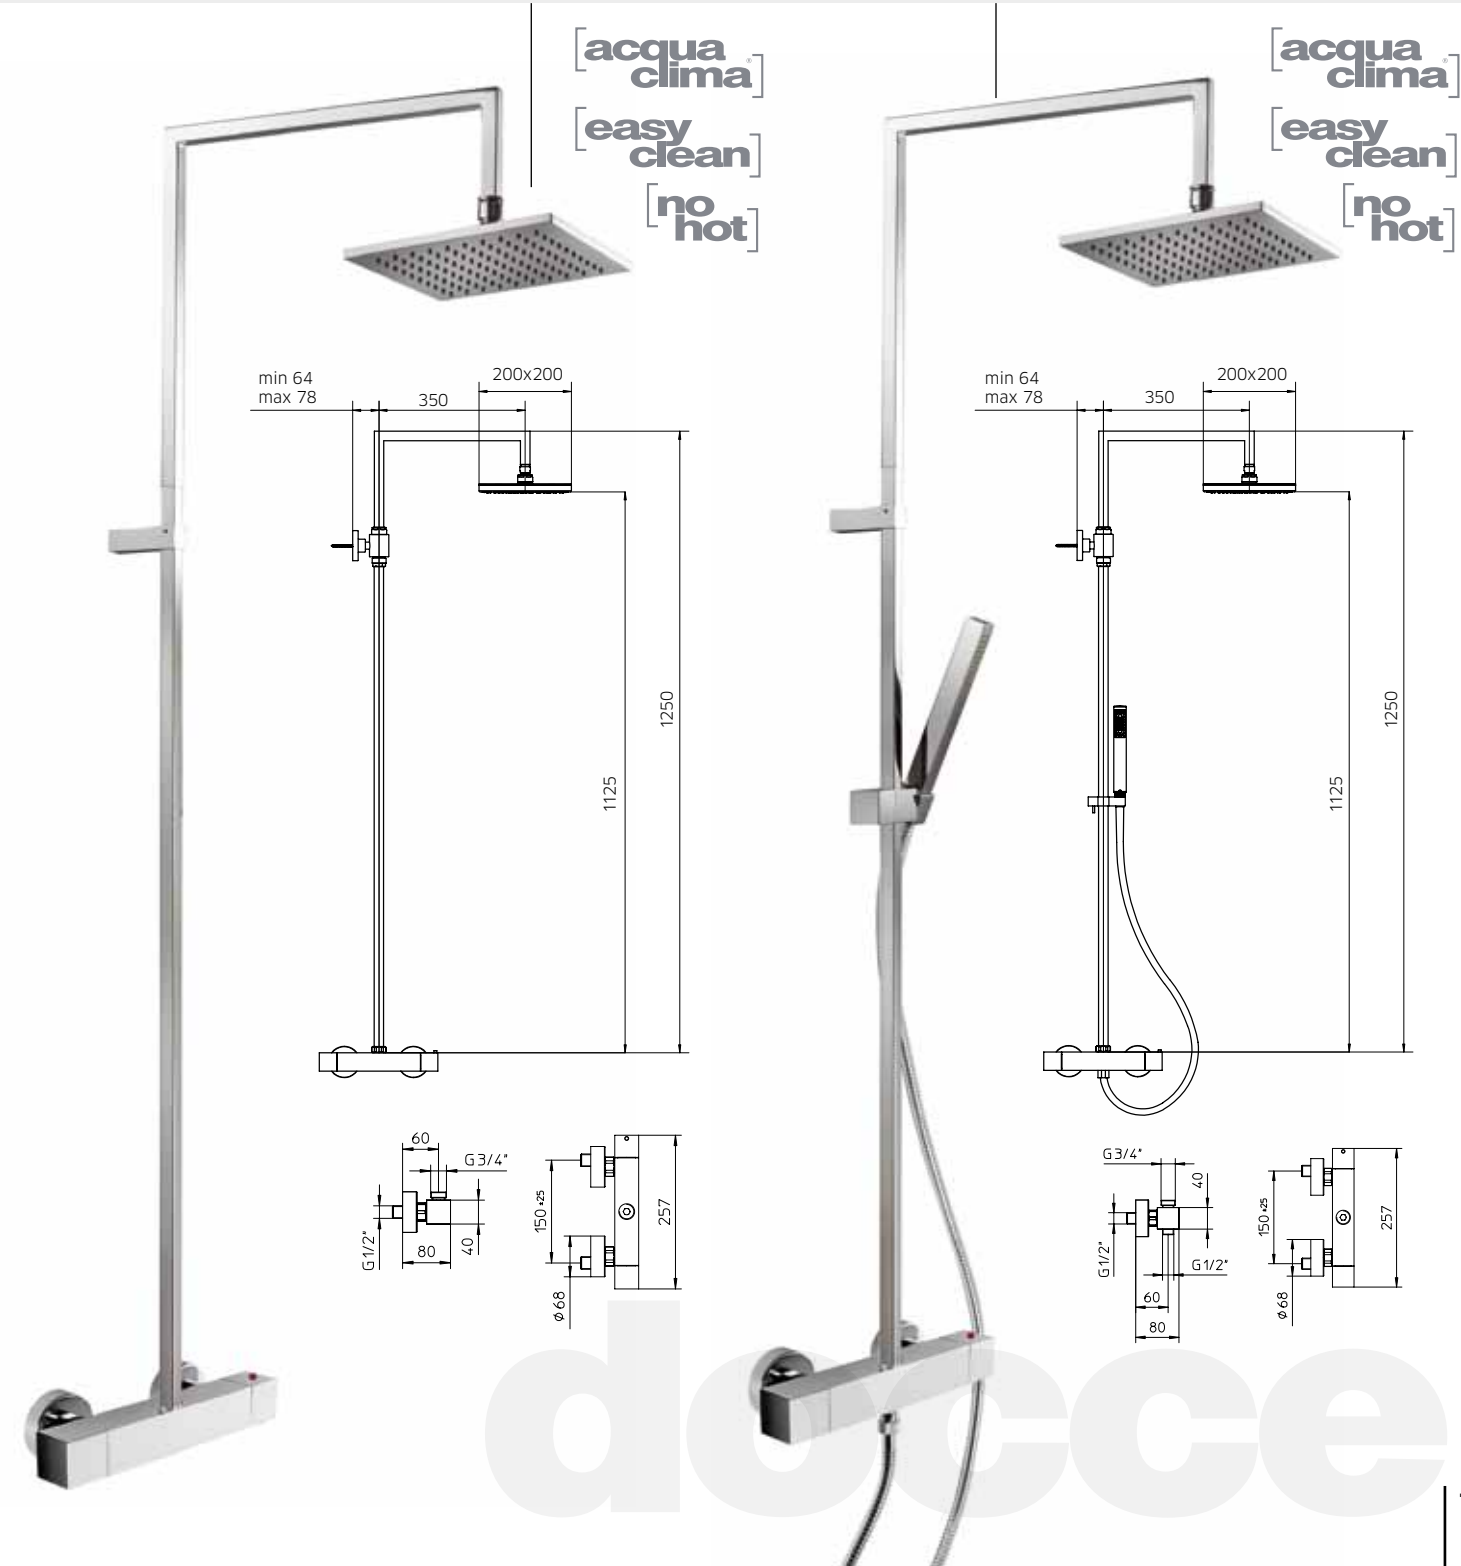

Miscelatore termostatico ACQUACLIMA® per doccia con colonna doccia integrata e soffione.

ACQUACLIMA® thermostatic mixer with shower column and shower rose.

Mitigeur thermostatique ACQUACLIMA® avec colonne de douche et pomme.

ACQUACLIMA® Termostat-mischer, Standbrauserohr mit Dusche.

Mezclador termostático ACQUACLIMA®, columna de ducha con rociador.

Miscelatore termostatico ACQUACLIMA® per doccia con colonna doccia integrata, deviatore, flessibile 1,5m, doccetta e soffione.

ACQUACLIMA® thermostatic mixer with shower column, shower rose, diverter, flexible 1,5m and handshower.

Mitigeur thermostatique ACQUACLIMA®, colonne de douche avec pomme, inverseur, flexible 1,5m et douchette.

ACQUACLIMA® Termostat-mischer, Standbrauserohr mit Dusche, Umstellung, Brauseschlauch 1,5m und Handbrause.

Mezclador termostático ACQUACLIMA®, columna de ducha con rociador, desviador, flexible 1,5m y ducha.

10 € 756,00 ■ box = 1 pz

10 € 870,00 ■ box = 1 pz

412128

412068