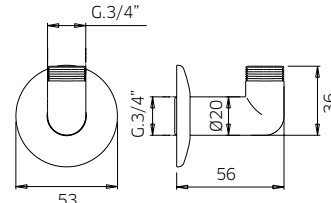

991037

Presse acqua tonda in ottone.
Water delivery in brass.
Prise d'eau en laiton.
Missing Wasserzulauf.
Alimentation agua en latón.

10 € 21,00   **50 € 42,00**
51 € 42,00   **53 € 52,50**
■ box = 30 pz

Presse acqua tonda in ottone.
Water delivery in brass.
Prise d'eau en laiton.
Missing Wasserzulauf.
Alimentation agua en latón.

10 € 16,00 ■ box = 30 pz