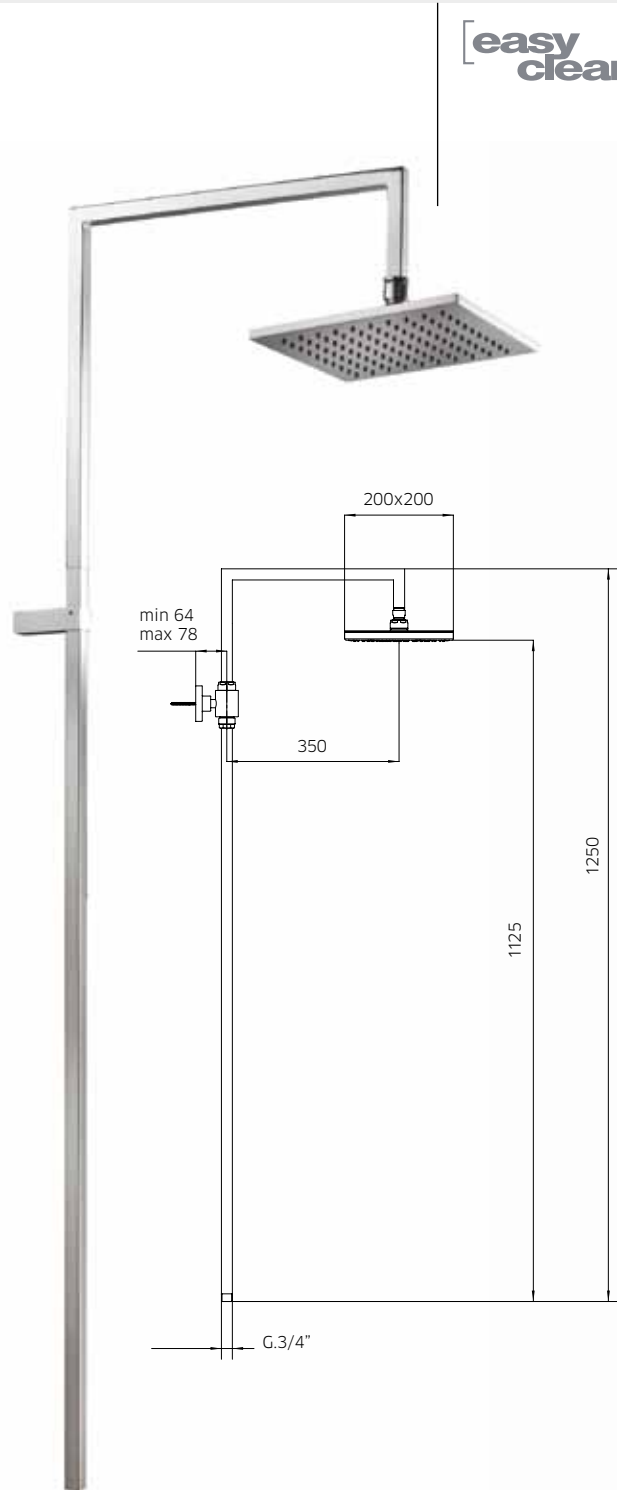

Colonna per doccia con soffione.
Shower column with shower rose.
Colonne de douche avec pomme.
Standbrauserohr mit Kopfbrause.
Column de ducha con rociador.

Colonna per doccia con soffione, deviatore,
flessibile 1,5m e doccetta.
Shower column rose with shower rose,
diverter, flexible 1,5m and handshower.
Colonne de douche avec pomme, inverseur,
flexible 1,5m et douchette.
Standbrauserohr mit Kopfbrause, Umstellung,
Braueschlauch 1,5m und Handbrause.
Column de ducha con rociador, desviador,
flexible 1,5m y ducha.

Colonna per doccia con soffione, deviatore,
flessibile 1,5m e doccetta.
Shower column with shower rose, diverter,
flexible tube 1,5m and handshower.
Colonne de douche avec pomme, inverseur,
flexible 1,5m, douchette.
Standbrauserohr mit Dusche, Umstellung,
Braueschlauch 1,5m und Handbrause.
Column de ducha con rociador, desviador,
flexible 1,5m y ducha de mano.

l/m	16	23	32	37	42
Kg/cm2	0,5	1	2	3	4
10 € 541,00 ■ box = 1 pz.					

l/m	9	13	18	23	24
Kg/cm2	0,5	1	2	3	4
10 € 591,00 ■ box = 1 pz.					

l/m	7	10	14	18	21
Kg/cm2	0,5	1	2	3	4
10 € 616,00 ■ box = 1 pz.					

9926D0

[easy clean]