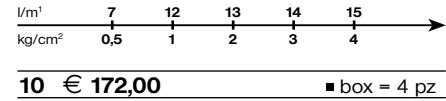

9926C4

Soffione doccia quadrato in inox, 200x200mm, braccio orizzontale in ottone.
Inox headshower, 200x200mm, horizontal brass arm.
Tête de douche en inox, 200x200mm, bras horizontale en laiton.
Inox Kopfdusche, 200x200mm, mit Waagerechtem Messing Arm.
Rociador en inox, 200x200mm, brazo horizontal en latón.