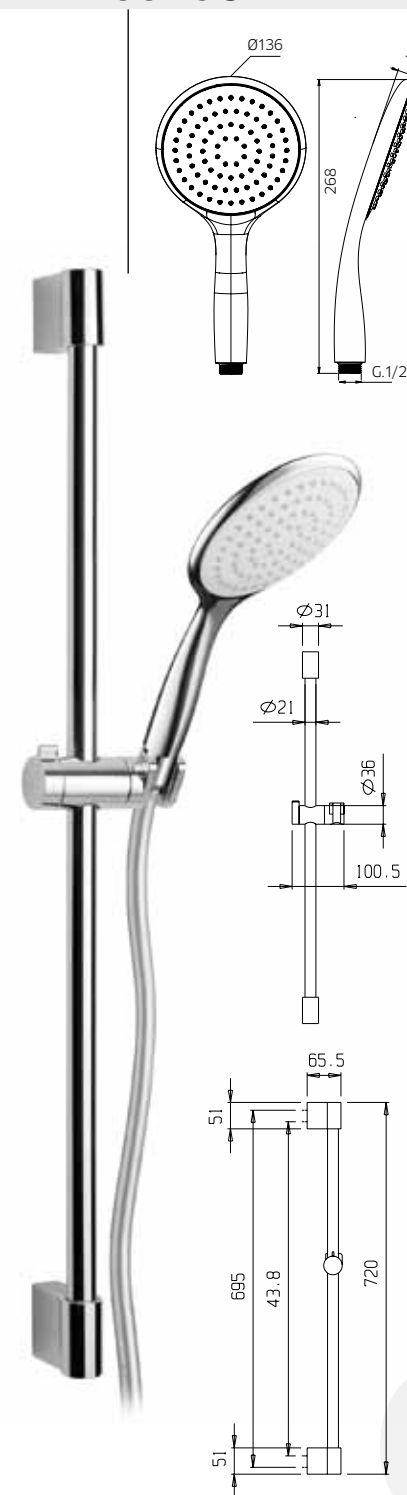

l/m	9	13	18	23	26
Kg/cm²	0,5	1	2	3	4

10 €124,50 10G €127,50 ■ box = 5 pz

9920G4

9920G5

9920G6

9920G7

9920G8

Asta per doccia in ottone, Ø 18mm, con supporto doccia orientabile in abs, flessibile doppia aggraffatura 1,5m e doccetta in abs.