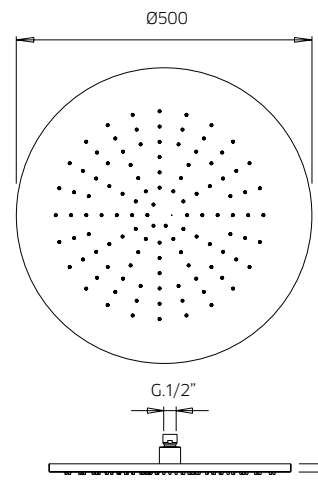

Inox headshower, Ø 400mm, horizontal brass arm.

Tête de douche en inox, Ø 400mm, bras horizontale en laiton.

Inox Kopfdusche, Ø 400mm, mit Waagerechtem Messing Arm.

Rociador en inox, Ø 400mm, brazo horizontal en latón.

l/m³	7	12	13	14	15
kg/cm²	0,5	1	2	3	4

10 € 722,00 ■ box = 2 pz

Soffione doccia tondo in inox, Ø 300mm, braccio orizzontale in ottone.

Inox headshower, Ø 300mm, horizontal brass arm.

Tête de douche en inox, Ø 300mm, bras horizontale en laiton.

Inox Kopfdusche, Ø 300mm, mit Waagerechtem Messing Arm.

Rociador en inox, Ø 300mm, brazo horizontal en latón.

l/m³	7	12	13	14	15
kg/cm²	0,5	1	2	3	4

10 € 282,00 ■ box = 4 pz

Soffione doccia tondo in ottone, Ø 300mm, braccio orizzontale in ottone.

Brass headshower, Ø 300mm, horizontal brass arm.

Tête de douche en laiton, Ø 300mm, bras horizontale en laiton.

Messing Kopfdusche, Ø 300mm, mit Waagerechtem Messing Arm.

Rociador en latón, Ø 300mm, brazo horizontal en latón.

l/m³	7	12	13	14	15
kg/cm²	0,5	1	2	3	4

10 € 332,00 ■ box = 4 pz

Soffione doccia tondo in abs, Ø 300mm, braccio orizzontale in ottone.

Abs headshower, Ø 300mm, horizontal brass arm.

Tête de douche en abs, Ø 300mm, bras horizontale en laiton.

Abs Kopfdusche, Ø 300mm, mit Waagerechtem Messing Arm.

Rociador en abs, Ø 300mm, brazo horizontal en latón.

l/m³	7	12	13	14	15
kg/cm²	0,5	1	2	3	4

10 € 202,00 ■ box = 4 pz

9926Q0

9926Q1

9926C7

9926B2

9926B1

[easy clean]

[easy clean]

[easy clean]

[easy clean]

[easy clean]

softioni