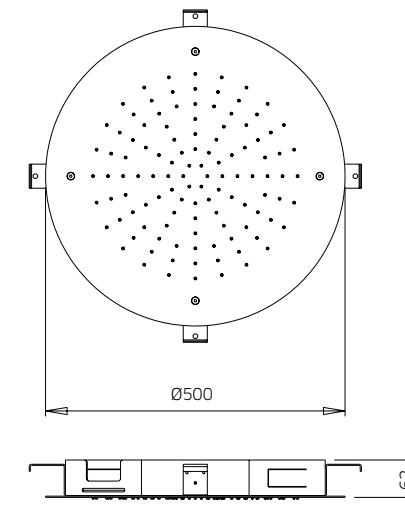

[easy clean]