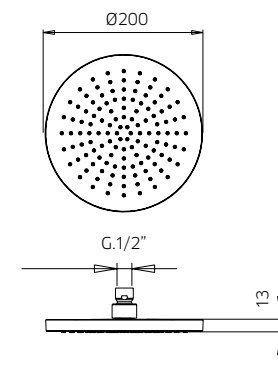

9926C6

992627

992675