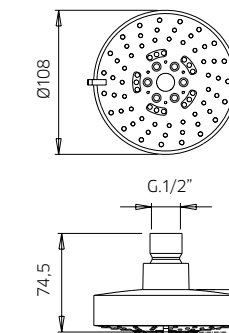

9926Q7

9926Q8