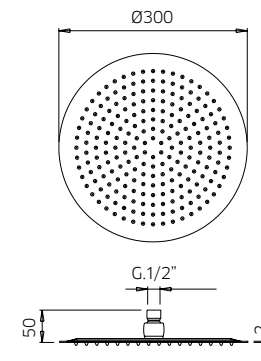

[easy clean]