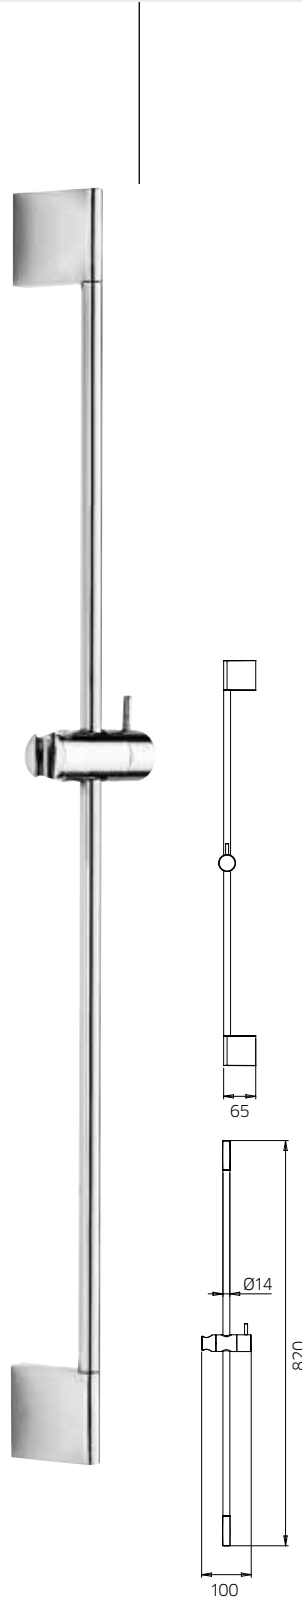

10 € 35,00 ■ box = 5 pz

**992041**

**992039**

**9920C3**

**992038**

**9920i8**

**992086**

Asta per doccia in ottone, Ø 25mm, con supporto doccia orientabile in abs.