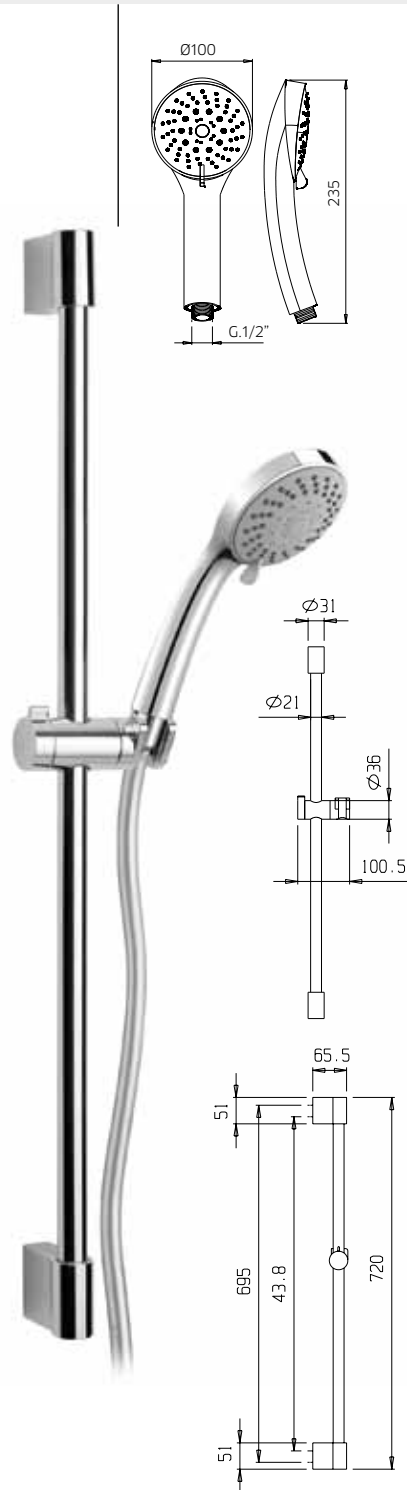

Asta per doccia in ottone, Ø 22mm, con supporto doccia orientabile in abs, flessibile doppia aggraffatura 1,5m e doccetta 3 getti in abs.

Slide rail in brass, Ø 22mm, with swivel bracket in abs, flexible tube double fastening 1,5m, handshower 3 jets spray in abs.

Barre de douche en laiton, Ø 22mm, avec support orientable en abs, avec douchette 3 jets en abs, flexible double maille 1,5m.

Messing Dusche Stange, Ø 22mm, mit verstellbarer Brausehalter abs, 3-Strahl-Handbrause abs, und Brauseschlauch agraff 1,5m.

Barra ducha en latón, Ø 22mm, con soporte de ducha orientable en abs, flexible double grapado 1,5m y ducha de mano 3 chorros en abs.

10 €81,50 10G €84,50 ■ box = 5 pz

Asta per doccia in ottone, Ø 22mm, con supporto doccia orientabile in abs, flessibile doppia aggraffatura 1,5m e doccetta 3 getti in abs.

Slide rail in brass, Ø 22mm, with swivel bracket in abs, flexible tube double fastening 1,5m, handshower 3 jets spray in abs.

Barre de douche en laiton, Ø 22mm, avec support orientable en abs, avec douchette 3 jets en abs, flexible double maille 1,5m.

Messing Dusche Stange, Ø 22mm, mit verstellbarer Brausehalter abs, 3-Strahl-Handbrause abs, und Brauseschlauch agraff 1,5m.

Barra ducha en latón, Ø 22mm, con soporte de ducha orientable en abs, flexible double grapado 1,5m y ducha de mano 3 chorros en abs.

10 €86,50 10G €89,50 ■ box = 5 pz

Asta per doccia in ottone, Ø 22mm, con supporto doccia orientabile in abs, flessibile doppia aggraffatura 1,5m e doccetta 4 getti in abs.

Slide rail in brass, Ø 22mm, with swivel bracket in abs, flexible tube double fastening 1,5m, handshower 4 jets spray in abs.

Barre de douche en laiton, Ø 22mm, avec support orientable en abs, avec douchette 4 jets en abs, flexible double maille 1,5m.