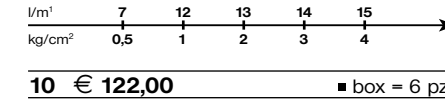

992688

Soffione doccia quadrato in abs, 200x200mm, braccio orizzontale in ottone.
Abs headshower, 200x200mm, horizontal brass arm.
Tête de douche en abs, 200x200mm, bras horizontale en laiton.
Abs Kopfdusche, 200x200mm, mit Waagerechtem Messing Arm.
Rociador en abs, 200x200mm, brazo horizontal en latón.