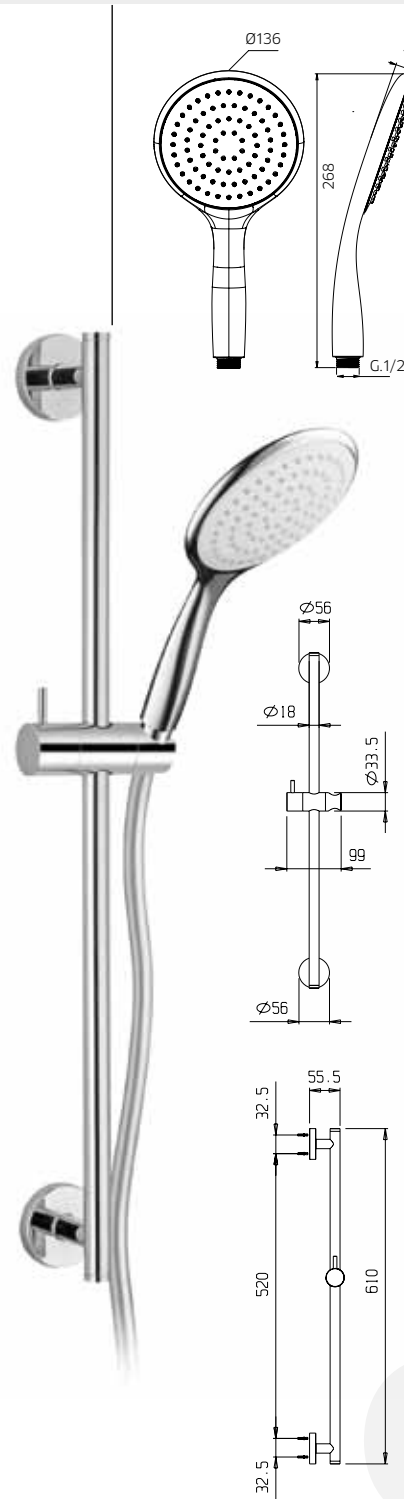

10 €114,50 10G €117,50 ■ box = 5 pz

9920B6

9920B7

9920B8

9920B9

9920C1

Asta per doccia in ottone, Ø 25mm, con supporto doccia orientabile in abs, flessibile doppia aggraffatura 1,5m e doccetta 3 getti in abs.