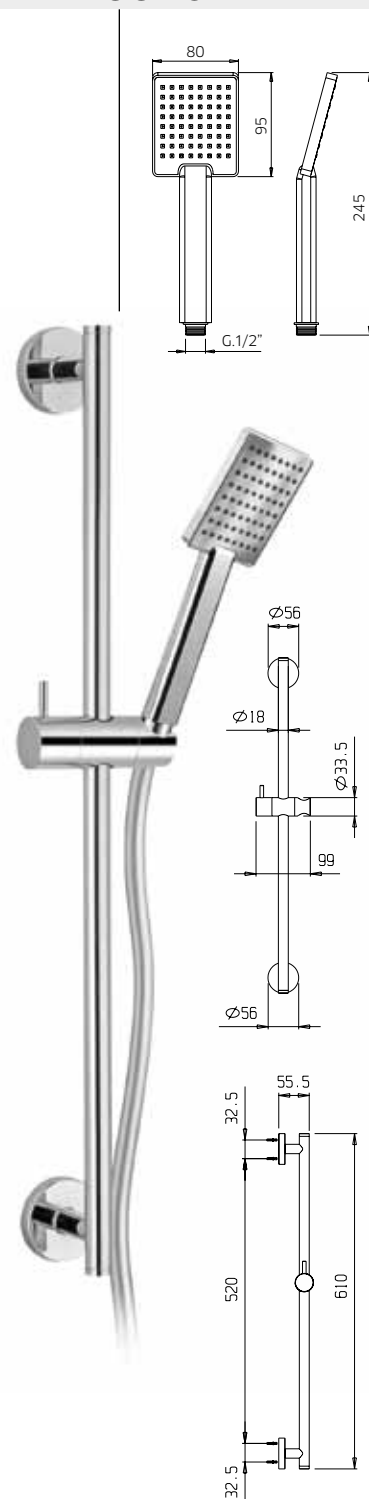

10 €88,50 10G €91,50 ■ box = 5 pz

**992091**

**9920G9**

**9920H0**

**9920H1**

**9920H2**

**9920B5**

Asta per doccia in ottone, Ø 18mm, con supporto doccia orientabile in abs, flessibile doppia aggraffatura 1,5m e doccetta 3 getti in abs.