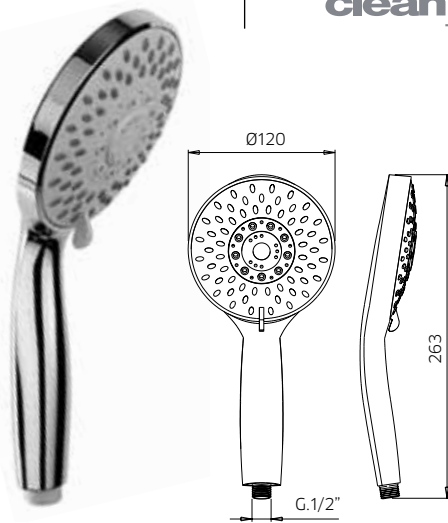

Doccetta in abs Ø 120mm, 4 getti.
Handshower in abs Ø 120mm, 4 jets spray.
Douchette en abs Ø 120mm, 4 jets.
Handbrause abs Ø 120mm, 4-Strahl.
Ducha de mano en abs Ø 120mm, 4 chorros.

l/m	4	6	8	10	12
Kg/cm2	0,5	1	2	3	4
10	€ 34,00				
	■ box = 20 pz				

991144

[easy clean]