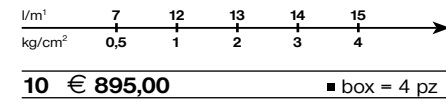

Soffione doccia quadrato in inox, **500x500mm**.
Inox headshower, 500x500mm.
Tête de douche en inox, 500x500mm.
Inox Kopfdusche, 500x500mm.
Rociador en inox, 500x500mm.

Soffione doccia quadrato in inox, **400x400mm**.
Inox headshower, 400x400mm.
Tête de douche en inox, 400x400mm.
Inox Kopfdusche, 400x400mm.
Rociador en inox, 400x400mm.

Soffione doccia quadro in inox, **300x300mm**.
Inox headshower, 300x300mm.
Tête de douche en inox, 300x300mm.
Inox Kopfdusche, 300x300mm.
Rociador en inox, 300x300mm.

Soffione doccia quadrato in ottone, **300x300mm**.
Brass headshower, 300x300mm.
Tête de douche en laiton, 300x300mm.
Messing Kopfdusche, 300x300mm.
Rociador en latón, 300x300mm.

9926H8