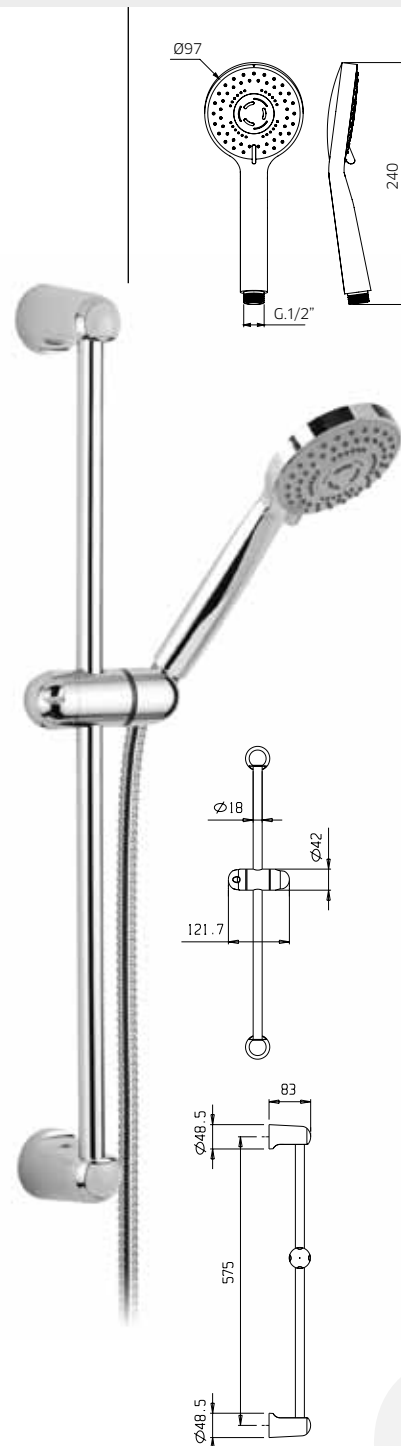

10 €66,50 10G €69,50 ■ box = 5 pz

**9920H9**

**992092**

**9920i1**

**9920i2**

**9920i0**

**9920i3**

Asta per doccia in ottone, Ø 25mm, con supporto doccia orientabile in abs, flessibile doppia aggraffatura 1,5m e doccetta in abs.