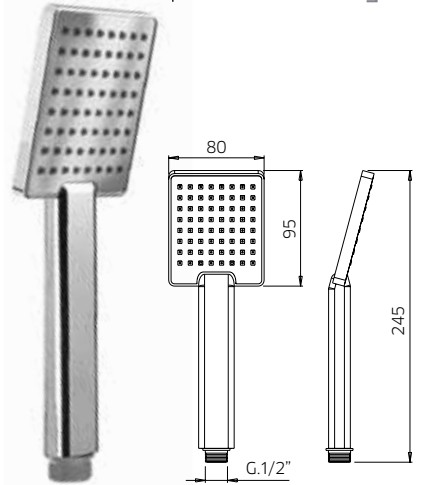

**991123**

[easy clean]

Doccetta in abs 80x95mm.  
Handshower in abs 80x95mm.  
Douchette en abs 80x95mm.  
Handbrause abs 80x95mm.  
Ducha de mano en abs 80x95mm.

**991129**

[easy clean]

Doccetta in abs Ø 100mm.  
Handshower in abs Ø 100mm.  
Douchette en abs Ø 100mm.  
Handbrause abs Ø 100mm.  
Ducha de mano en abs Ø 100mm.