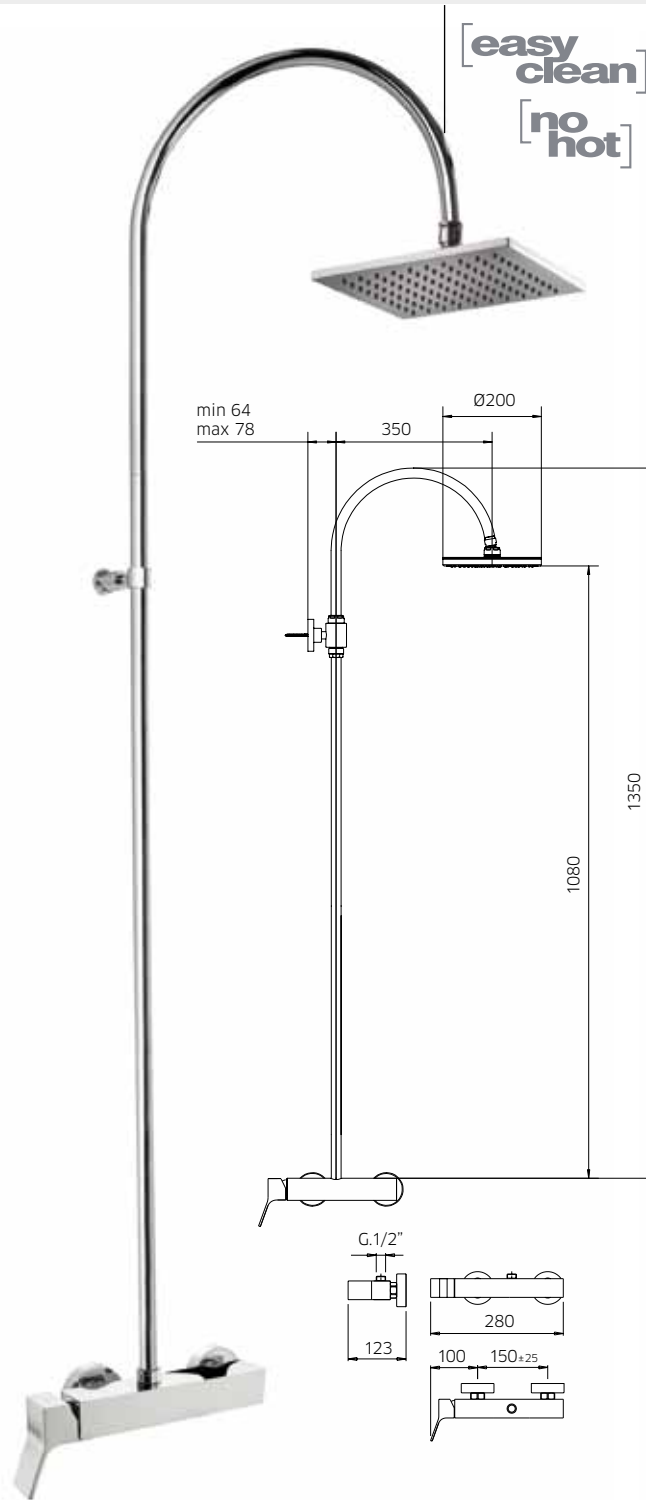

l/m¹	7	10	14	18	21
kg/cm²	0,5	1	2	3	4
10	€ 655,00				■ box = 1 pz

Miscelatore termostatico ACQUACLIMA® per doccia con colonna doccia integrata e soffione.
ACQUACLIMA® thermostatic mixer, shower column and shower rose.
Mitigeur thermostatique ACQUACLIMA®, colonne de douche avec pomme.
ACQUACLIMA® Termostat-mischer, Standbrauserohr mit Dusche.
Mezclador termostático ACQUACLIMA®, columna de ducha con rociador.

l/m¹	10	14	18	21	23
kg/cm²	0,5	1	2	3	4
10	€ 551,00				■ box = 1 pz

Miscelatore termostatico ACQUACLIMA® per doccia con colonna doccia integrata, deviatore, flessibile 1,5m, doccetta e soffione.
ACQUACLIMA® thermostatic mixer, shower column, shower rose, diverter, flexible 1,5m and handshower.
Mitigeur thermostatique ACQUACLIMA®, colonne de douche avec pomme, inverseur, flexible 1,5m et douchette.
ACQUACLIMA® Termostat-mischer, Standbrauserohr mit Dusche, Umstellung, Brauseschlauch 1,5m und Handbrause.
Mezclador termostático ACQUACLIMA®, columna de ducha con rociador, desviador, flexible 1,5m y ducha.

l/m¹	10	14	18	21	23
kg/cm²	0,5	1	2	3	4
10	€ 675,00				■ box = 1 pz

072144