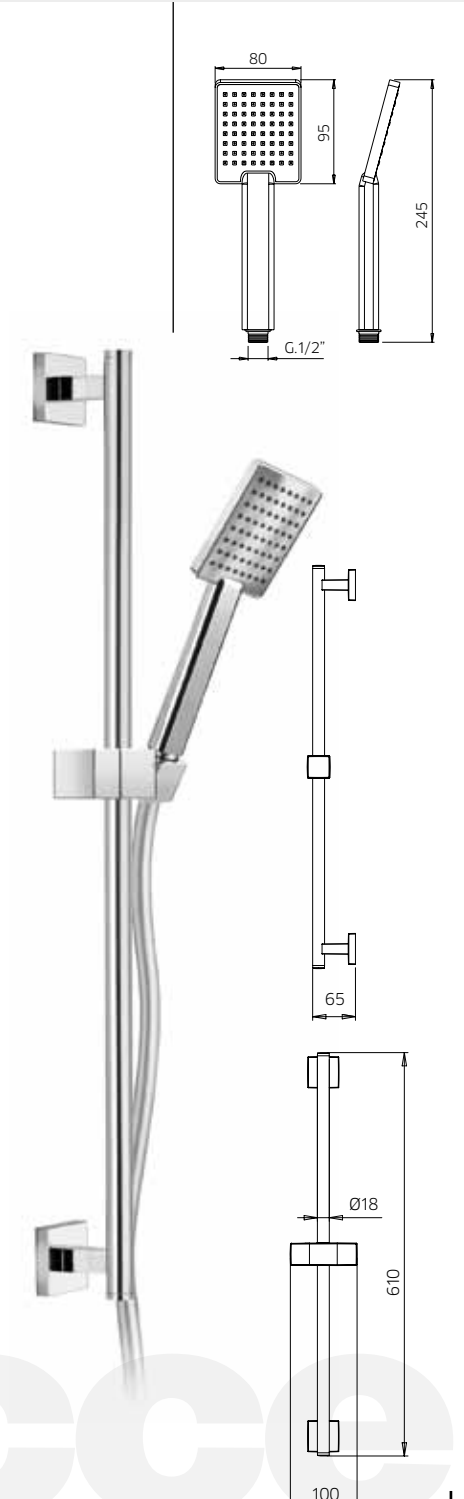

**10 €140,50 10G €143,50** ■ box = 5 pz

**9920B3**

**992025**

**9920B2**

**9920B4**

**992042**

**992050**

Asta per doccia in ottone, Ø 14mm, con supporto doccia orientabile in abs, flessibile doppia aggraffatura 1,5m e doccetta in abs.