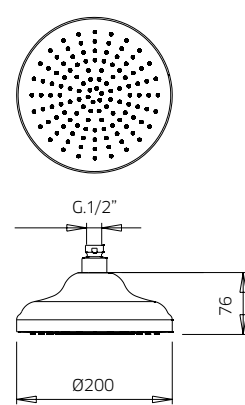

[easy clean]

docce

Braccio verticale in ottone 200mm.  
Vertical 200mm brass arm.  
Bras vertical en laiton de 200mm.  
Vertikal Messing Arm 200mm.  
Brazo vertical 200mm en latón.

Braccio verticale in ottone 300mm.  
Vertical 300mm brass arm.  
Bras vertical en laiton de 300mm.  
Vertikal Messing Arm 300mm.  
Brazo vertical 300mm en latón.