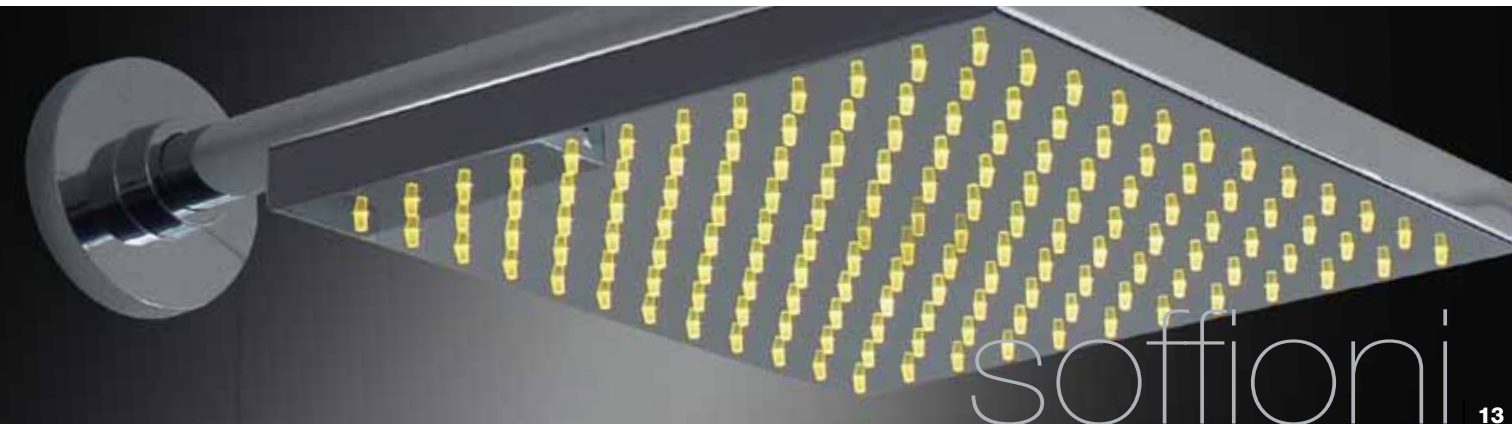

soffioni a soffitto