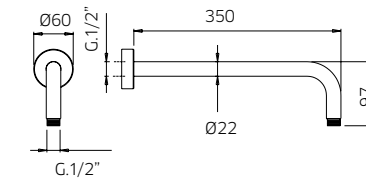

Inox headshower, Ø 400mm, horizontal brass arm.

Tête de douche en inox, Ø 400mm, bras horizontale en laiton.

Inox Kopfdusche, Ø 400mm, mit Waagerechtem Messing Arm.

Rociador en inox, Ø 400mm, brazo horizontal en latón.

l/m³	7	12	13	14	15
kg/cm²	0,5	1	2	3	4

10 € 722,00 ■ box = 2 pz

Soffione doccia tondo in inox, Ø 300mm, braccio orizzontale in ottone.

Inox headshower, Ø 300mm, horizontal brass arm.

Tête de douche en inox, Ø 300mm, bras horizontale en laiton.

Inox Kopfdusche, Ø 300mm, mit Waagerechtem Messing Arm.

Rociador en inox, Ø 300mm, brazo horizontal en latón.

l/m³	7	12	13	14	15
kg/cm²	0,5	1	2	3	4

10 € 282,00 ■ box = 4 pz

Soffione doccia tondo in ottone, Ø 300mm, braccio orizzontale in ottone.

Brass headshower, Ø 300mm, horizontal brass arm.

Tête de douche en laiton, Ø 300mm, bras horizontale en laiton.

Messing Kopfdusche, Ø 300mm, mit Waagerechtem Messing Arm.

Rociador en latón, Ø 300mm, brazo horizontal en latón.

l/m³	7	12	13	14	15
kg/cm²	0,5	1	2	3	4

10 € 332,00 ■ box = 4 pz

Soffione doccia tondo in abs, Ø 300mm, braccio orizzontale in ottone.

Abs headshower, Ø 300mm, horizontal brass arm.

Tête de douche en abs, Ø 300mm, bras horizontale en laiton.

Abs Kopfdusche, Ø 300mm, mit Waagerechtem Messing Arm.

Rociador en abs, Ø 300mm, brazo horizontal en latón.

l/m³	7	12	13	14	15
kg/cm²	0,5	1	2	3	4

10 € 202,00 ■ box = 4 pz

9926Q0

9926Q1

9926C7

9926B2

9926B1

[easy clean]

[easy clean]

[easy clean]

[easy clean]

[easy clean]

softioni