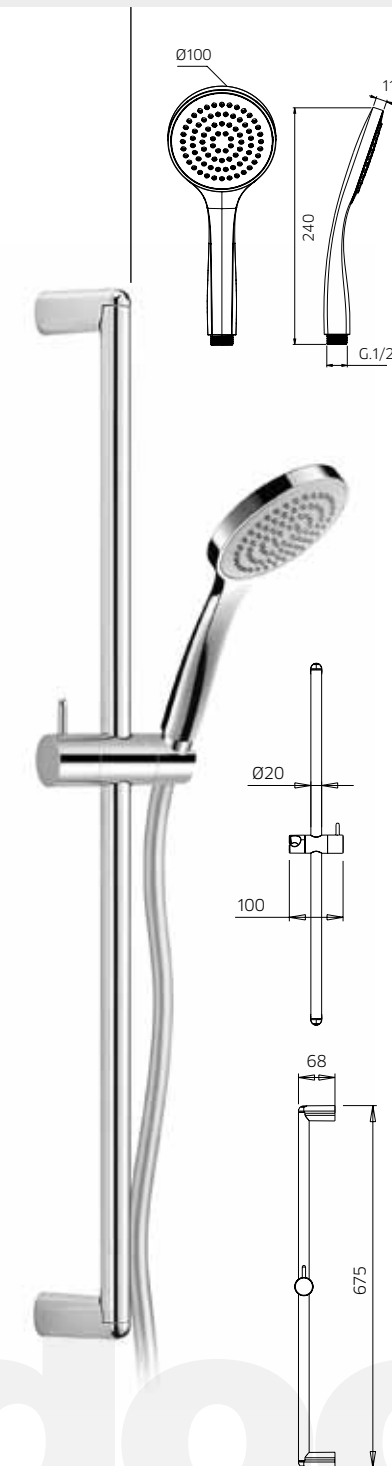

Asta per doccia in ottone, Ø 20mm, con supporto doccia orientabile in abs, flessibile doppia aggraffatura 1,5m e doccetta in abs.

Slide rail in brass, Ø 20mm, with swivel bracket in abs, flexible tube double fastening 1,5m, handshower in abs.

Barre de douche en laiton, Ø 20mm, avec support orientable en abs, avec douchette en abs, flexible double maille 1,5m.

Messing Dusche Stange, Ø 20mm, mit verstellbarer Brausehalter abs, Handbrause abs, und Brauseschlauch agraff 1,5m.

Barra ducha en latón, Ø 20mm, con soporte de ducha orientable en abs, flexible double grapado 1,5m y ducha de mano en abs.

10 €84,00 10G €87,00 ■ box = 5 pz

Asta per doccia in ottone, Ø 20mm, con supporto doccia orientabile in abs, flessibile doppia aggraffatura 1,5m e doccetta in abs.

Slide rail in brass, Ø 20mm, with swivel bracket in abs, flexible tube double fastening 1,5m, handshower in abs.

Barre de douche en laiton, Ø 20mm, avec support orientable en abs, avec douchette en abs, flexible double maille 1,5m.

Messing Dusche Stange, Ø 20mm, mit verstellbarer Brausehalter abs, Handbrause abs, und Brauseschlauch agraff 1,5m.

Barra ducha en latón, Ø 20mm, con soporte de ducha orientable en abs, flexible double grapado 1,5m y ducha de mano en abs.

10 €99,50 10G €102,50 ■ box = 5 pz

Asta per doccia in ottone, Ø 20mm, con supporto doccia orientabile in abs, flessibile doppia aggraffatura 1,5m e doccetta in abs.

Slide rail in brass, Ø 20mm, with swivel bracket in abs, flexible tube double fastening 1,5m, handshower in abs.

Barre de douche en laiton, Ø 20mm, avec support orientable en abs, avec douchette en abs, flexible double maille 1,5m.

Messing Dusche Stange, Ø 20mm, mit verstellbarer Brausehalter abs, Handbrause abs, und Brauseschlauch agraff 1,5m.