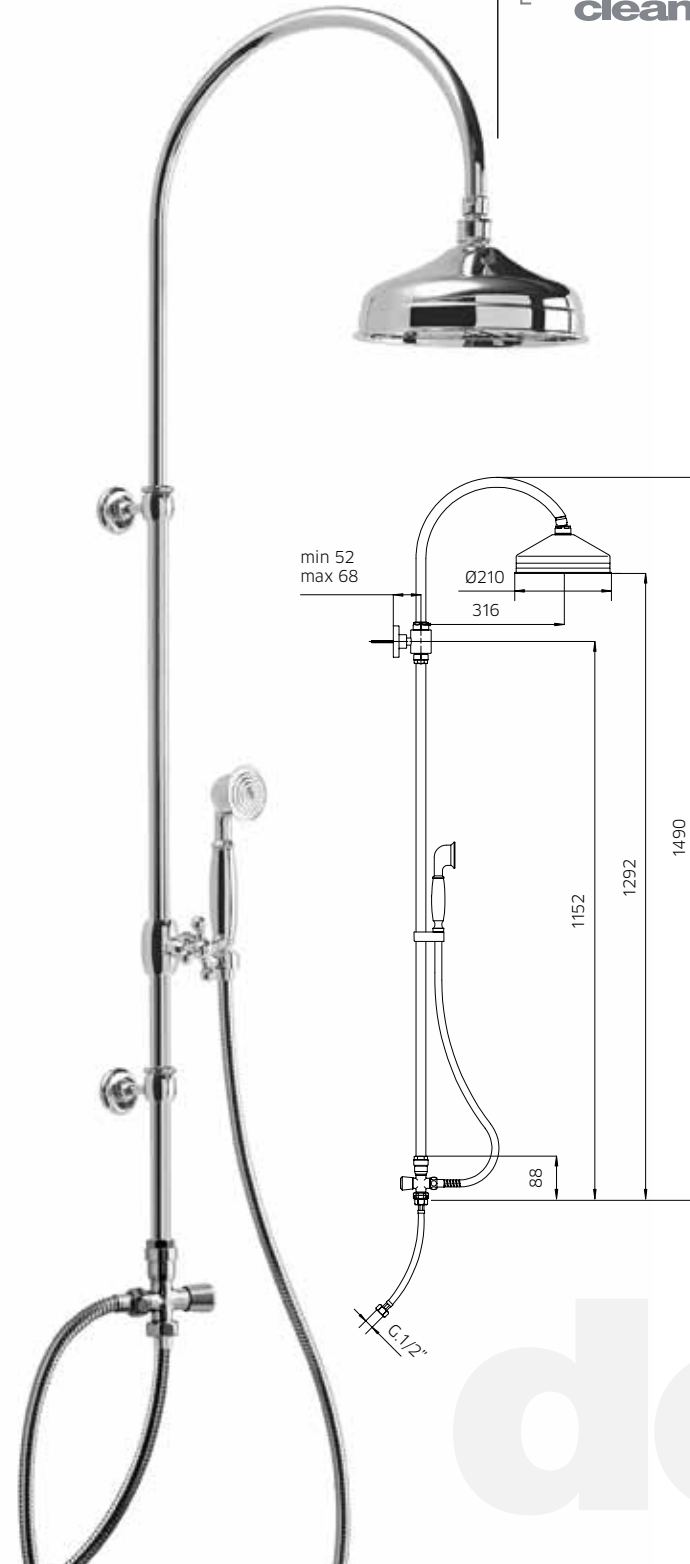

[easy clean]

**992622**

[easy clean]

**9926S2**

[easy clean]

docce

Gruppo per vasca con colonna doccia integrata, soffione, deviatore, senza flessibile né doccetta.

Wall mounted bath-shower, with column, with diverter, without shower kit.