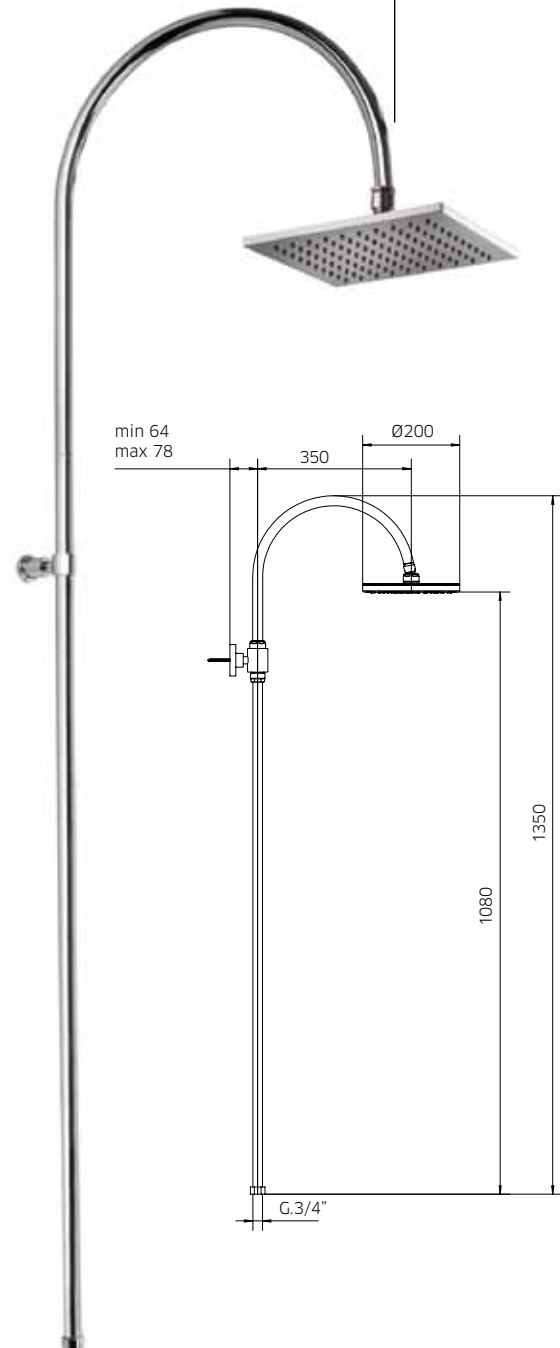

Colonna per doccia con soffione.
Shower column with shower rose.
Colonne de douche avec pomme.
Standbrauserohr mit Dusche.
Column de ducha con rociador.

Colonna per doccia con soffione, deviatore,
flessibile 1,5m e doccetta.
Shower column with shower rose, diverter,
flexible tube 1,5m and handshower.
Colonne de douche avec pomme, inverseur,
flexible 1,5m, douchette.
Standbrauserohr mit Dusche, Umstellung,
Brauseschlauch 1,5m und Handbrause.
Column de ducha con rociador, desviador,
flexible 1,5m y ducha de mano.

Colonna per doccia con soffione, deviatore,
flessibile 1,5m e doccetta.
Shower column with shower rose, diverter,
flexible tube 1,5m and handshower.
Colonne de douche avec pomme, inverseur,
flexible 1,5m, douchette.
Standbrauserohr mit Dusche, Umstellung,
Brauseschlauch 1,5m und Handbrause.
Column de ducha con rociador, desviador,
flexible 1,5m y ducha de mano.

l/m	16	23	32	37	42
Kg/cm2	0,5	1	2	3	4

10 € 336,00   ■ box = 1 pz.

l/m	9	13	18	23	26
Kg/cm2	0,5	1	2	3	4

10 € 396,00   ■ box = 1 pz.

l/m	7	10	14	18	21
Kg/cm2	0,5	1	2	3	4

10 € 421,00   ■ box = 1 pz.

9926N4

[easy clean]