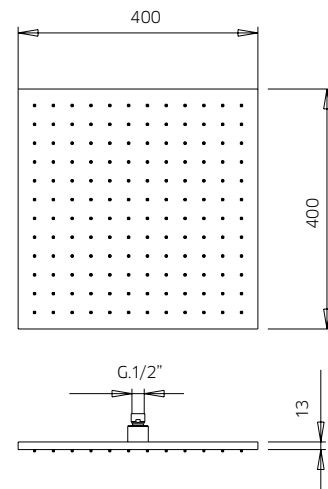

**9926H7**

[easy clean]

**9926C1**

[easy clean]

**9926A9**

[easy clean]

soffioni

Soffione doccia quadro in inox, 250x250mm.  
 Inox headshower, 250x250mm.  
 Tête de douche en inox, 250x250mm.  
 Inox Kopfdusche, 250x250mm.  
 Rociador en inox, 250x250mm.