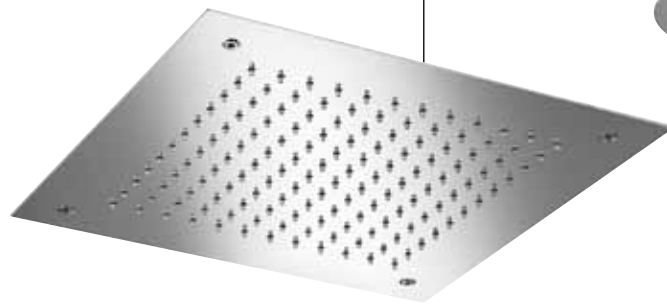

Soffione doccia quadrato in inox, **380x380mm**, da **soffitto**.
Inox headshower, 380x380mm, **ceiling** installation.
Tête de douche en inox, 380x380mm, montage **plafond**.
Inox Kopfdusche, 380x380mm, **Decke** Montage.
Rociador en inox, 380x380mm, montaje en **techo**.

10 € 840,00 ■ box = 2 pz

Soffione doccia quadrato in inox, angoli arrotondati, **420x420mm**, da **soffitto**.
Inox headshower, 420x420mm, **ceiling** installation.
Tête de douche en inox, 420x420mm, montage **plafond**.
Inox Kopfdusche, 420x420mm, **Decke** Montage.
Rociador en inox, 420x420mm, montaje en **techo**.

10 € 1.050,00 ■ box = 2 pz

Soffione doccia tondo in inox, Ø **500mm**, da **soffitto**.
Inox headshower, Ø 500mm, **ceiling** installation.
Tête de douche en inox, Ø 500mm, montage **plafond**.
Inox Kopfdusche, Ø 500mm, **Decke** Montage.
Rociador en inox, Ø 500mm, montaje en **techo**.

10 € 985,00 ■ box = 2 pz

Soffione doccia tondo in inox, Ø **380mm**, da **soffitto**.
Inox headshower, Ø 380mm, **ceiling** installation.
Tête de douche en inox, Ø 380mm, montage **plafond**.
Inox Kopfdusche, Ø 380mm, **Decke** Montage.
Rociador en inox, Ø 380mm, montaje en **techo**.

10 € 825,00 ■ box = 2 pz

[easy clean]