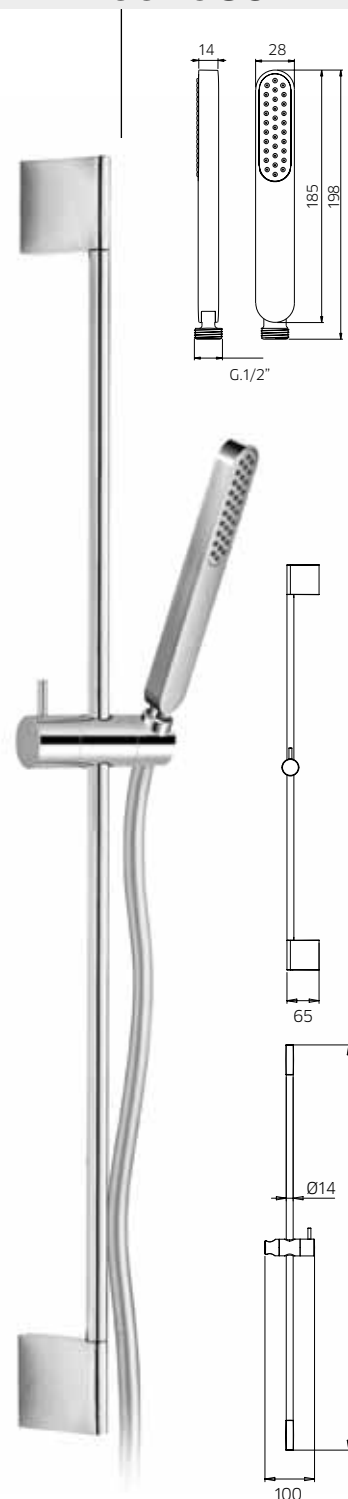

Barra ducha en latón, Ø 14mm, con soporte de ducha orientable en abs, flexible double grapado 1,5m y ducha de mano 3 chorros en abs.

10 €112,50 10G €115,50 ■ box = 5 pz

**9920C4**

**9920C5**

**992089**

**9920F0**