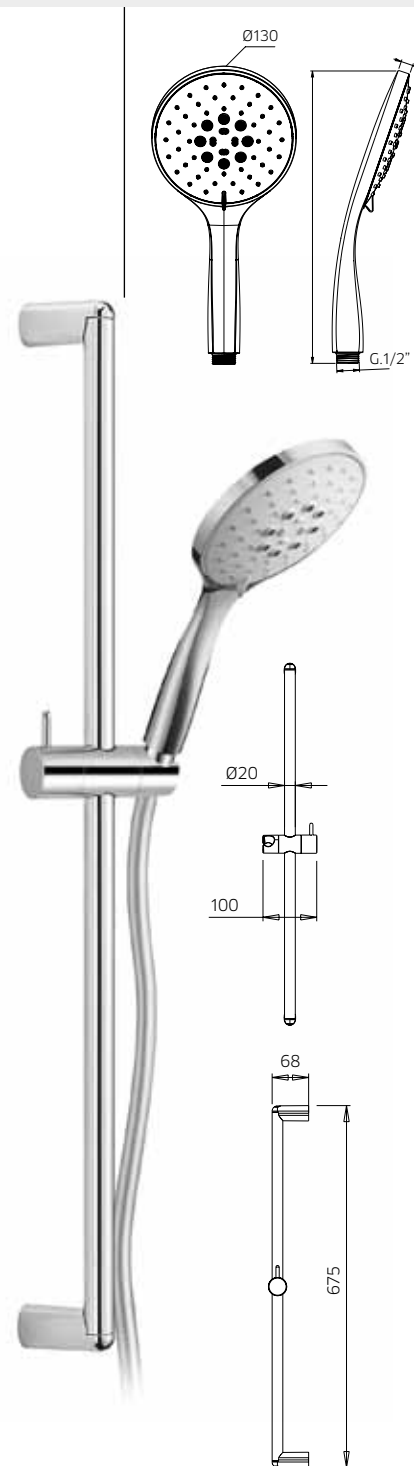

Asta per doccia in ottone, Ø 20mm, con supporto doccia orientabile in abs, flessibile doppia aggraffatura 1,5m e doccetta 3 getti in abs.

Slide rail in brass, Ø 20mm, with swivel bracket in abs, flexible tube double fastening 1,5m, handshower in abs.

Barre de douche en laiton, Ø 20mm, avec support orientable en abs, avec douchette en abs, flexible double maille 1,5m.

Messing Dusche Stange, Ø 20mm, mit verstellbarer Brausehalter abs, Handbrause abs, und Brauseschlauch agraff 1,5m.

Barra ducha en latón, Ø 20mm, con soporte de ducha orientable en abs, flexible double grapado 1,5m y ducha de mano en abs.

10 €112,50 10G €115,50 ■ box = 5 pz

Asta per doccia in ottone, Ø 20mm, con supporto doccia orientabile in abs, flessibile doppia aggraffatura 1,5m e doccetta 3 getti in abs.

Slide rail in brass, Ø 20mm, with swivel bracket in abs, flexible tube double fastening 1,5m, handshower 3 jets spray in abs.

Barre de douche en laiton, Ø 20mm, avec support orientable en abs, avec douchette 3 jets en abs, flexible double maille 1,5m.

Messing Dusche Stange, Ø 20mm, mit verstellbarer Brausehalter abs, 3-Strahl-Handbrause abs, und Brauseschlauch agraff 1,5m.

Barra ducha en latón, Ø 20mm, con soporte de ducha orientable en abs, flexible double grapado 1,5m y ducha de mano 3 chorros en abs.

10 €136,50 10G €139,50 ■ box = 5 pz

Asta per doccia in ottone, Ø 20mm, con supporto doccia orientabile in abs, flessibile doppia aggraffatura 1,5m e doccetta 3 getti in abs.

Slide rail in brass, Ø 20mm, with swivel bracket in abs, flexible tube double fastening 1,5m, handshower in abs.

Barre de douche en laiton, Ø 20mm, avec support orientable en abs, avec douchette en abs, flexible double maille 1,5m.