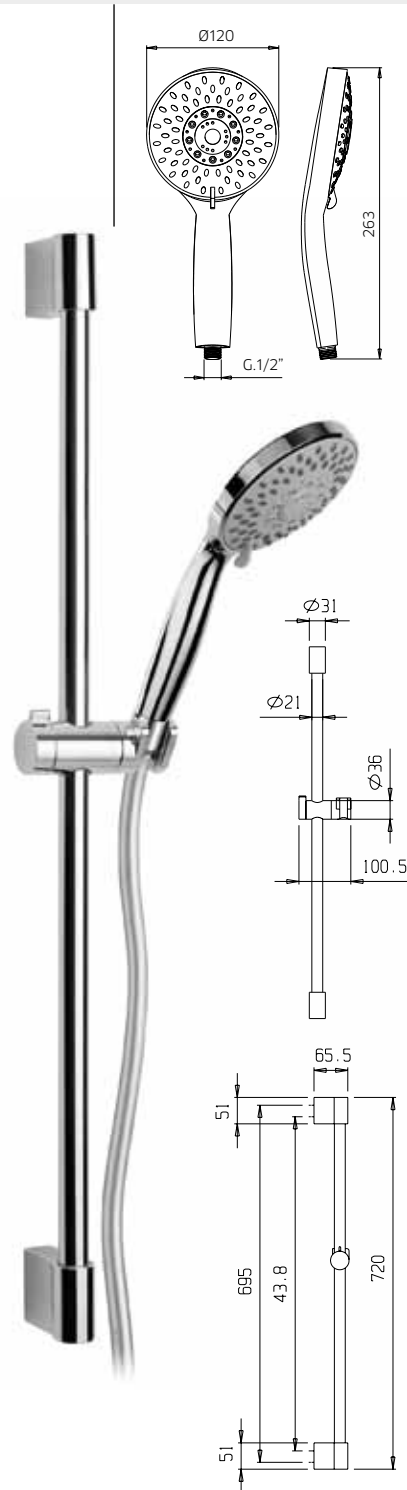

10 €98,50 10G €101,50 ■ box = 5 pz

**9920F8**

**9920F9**

**9920G0**

**9920G1**

**9920G2**

**9920G3**

Asta per doccia in ottone, Ø 22mm, con supporto doccia orientabile in abs, flessibile doppia aggraffatura 1,5m e doccia 3 getti in abs.