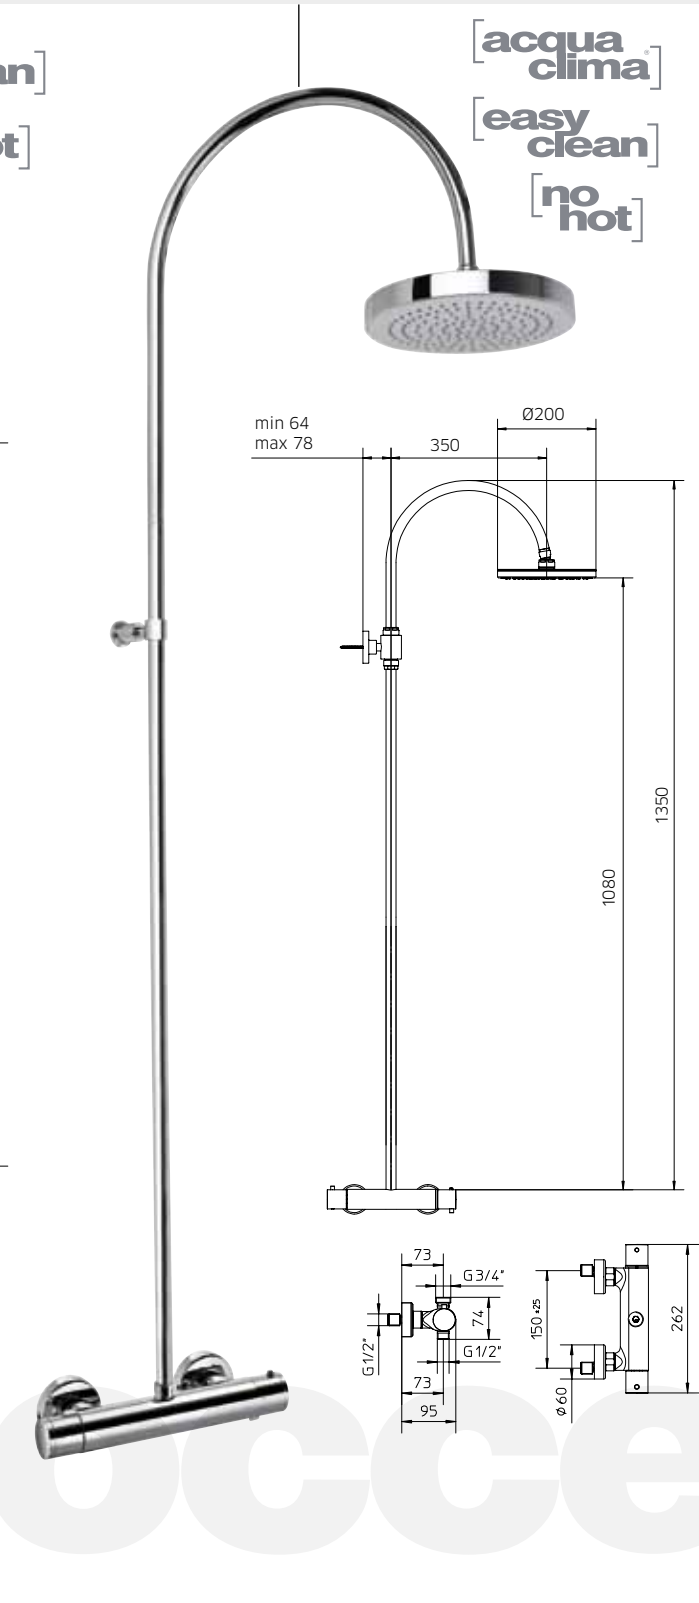

10 € 469,00 ■ box = 1 pz

**122125**

**022127**

**022068**

**962127**

Miscelatore termostatico per doccia con colonna doccia integrata, deviatore, flessibile 1,5m, doccetta e soffione.

Thermostatic mixer, shower column, shower rose, diverter, flexible 1,5m and handshower.