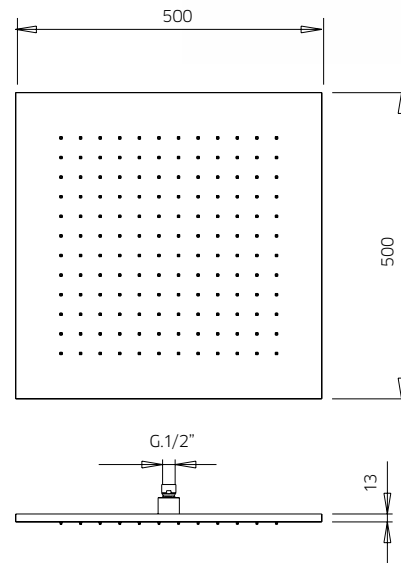

Tête de douche en inox, 500x500mm, bras horizontale en laiton.

Inox Kopfdusche, 500x500mm, mit Waagerechtem Messing Arm.

Rociador en inox, 500x500mm, brazo horizontal en latón.

l/m³	7	12	13	14	15
kg/cm²	0,5	1	2	3	4
10	€ 932,00				■ box = 2 pz

Soffione doccia quadrato in inox, **400x400mm**, braccio orizzontale in ottone.

Inox headshower, 400x400mm, horizontal brass arm.

Tête de douche en inox, 400x400mm, bras horizontale en laiton.

Inox Kopfdusche, 400x400mm, mit Waagerechtem Messing Arm.

Rociador en inox, 400x400mm, brazo horizontal en latón.

l/m³	7	12	13	14	15
kg/cm²	0,5	1	2	3	4
10	€ 792,00				■ box = 2 pz

Soffione doccia quadrato in inox, **300x300mm**, braccio orizzontale in ottone.

Inox headshower, 300x300mm, horizontal brass arm.

Tête de douche en inox, 300x300mm, bras horizontale en laiton.

Inox Kopfdusche, 300x300mm, mit Waagerechtem Messing Arm.

Rociador en inox, 300x300mm, brazo horizontal en latón.

l/m³	7	12	13	14	15
kg/cm²	0,5	1	2	3	4
10	€ 332,00				■ box = 2 pz

Soffione doccia quadrato in ottone, **300x300mm**, braccio orizzontale in ottone.

Brass headshower, 300x300mm, horizontal brass arm.

Tête de douche en laiton, 300x300mm, bras horizontale en laiton.

Messing Kopfdusche, 300x300mm, mit Waagerechtem Messing Arm.

Rociador en latón, 300x300mm, brazo horizontal en latón.

l/m³	7	12	13	14	15
kg/cm²	0,5	1	2	3	4
10	€ 362,00				■ box = 2 pz

9926P2

[easy clean]

9926P3

[easy clean]

9926C5

[easy clean]

9926B4

[easy clean]