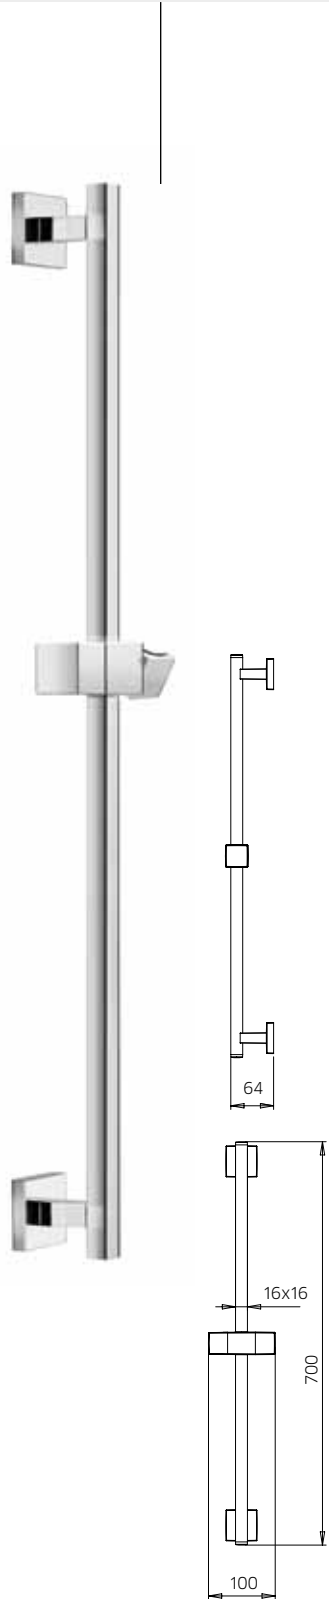

10 € 35,00 ■ box = 5 pz

**992041**

**992039**

**9920C3**

**992038**

**9920i8**

**992086**

Asta per doccia in ottone, Ø 25mm, con supporto doccia orientabile in abs.