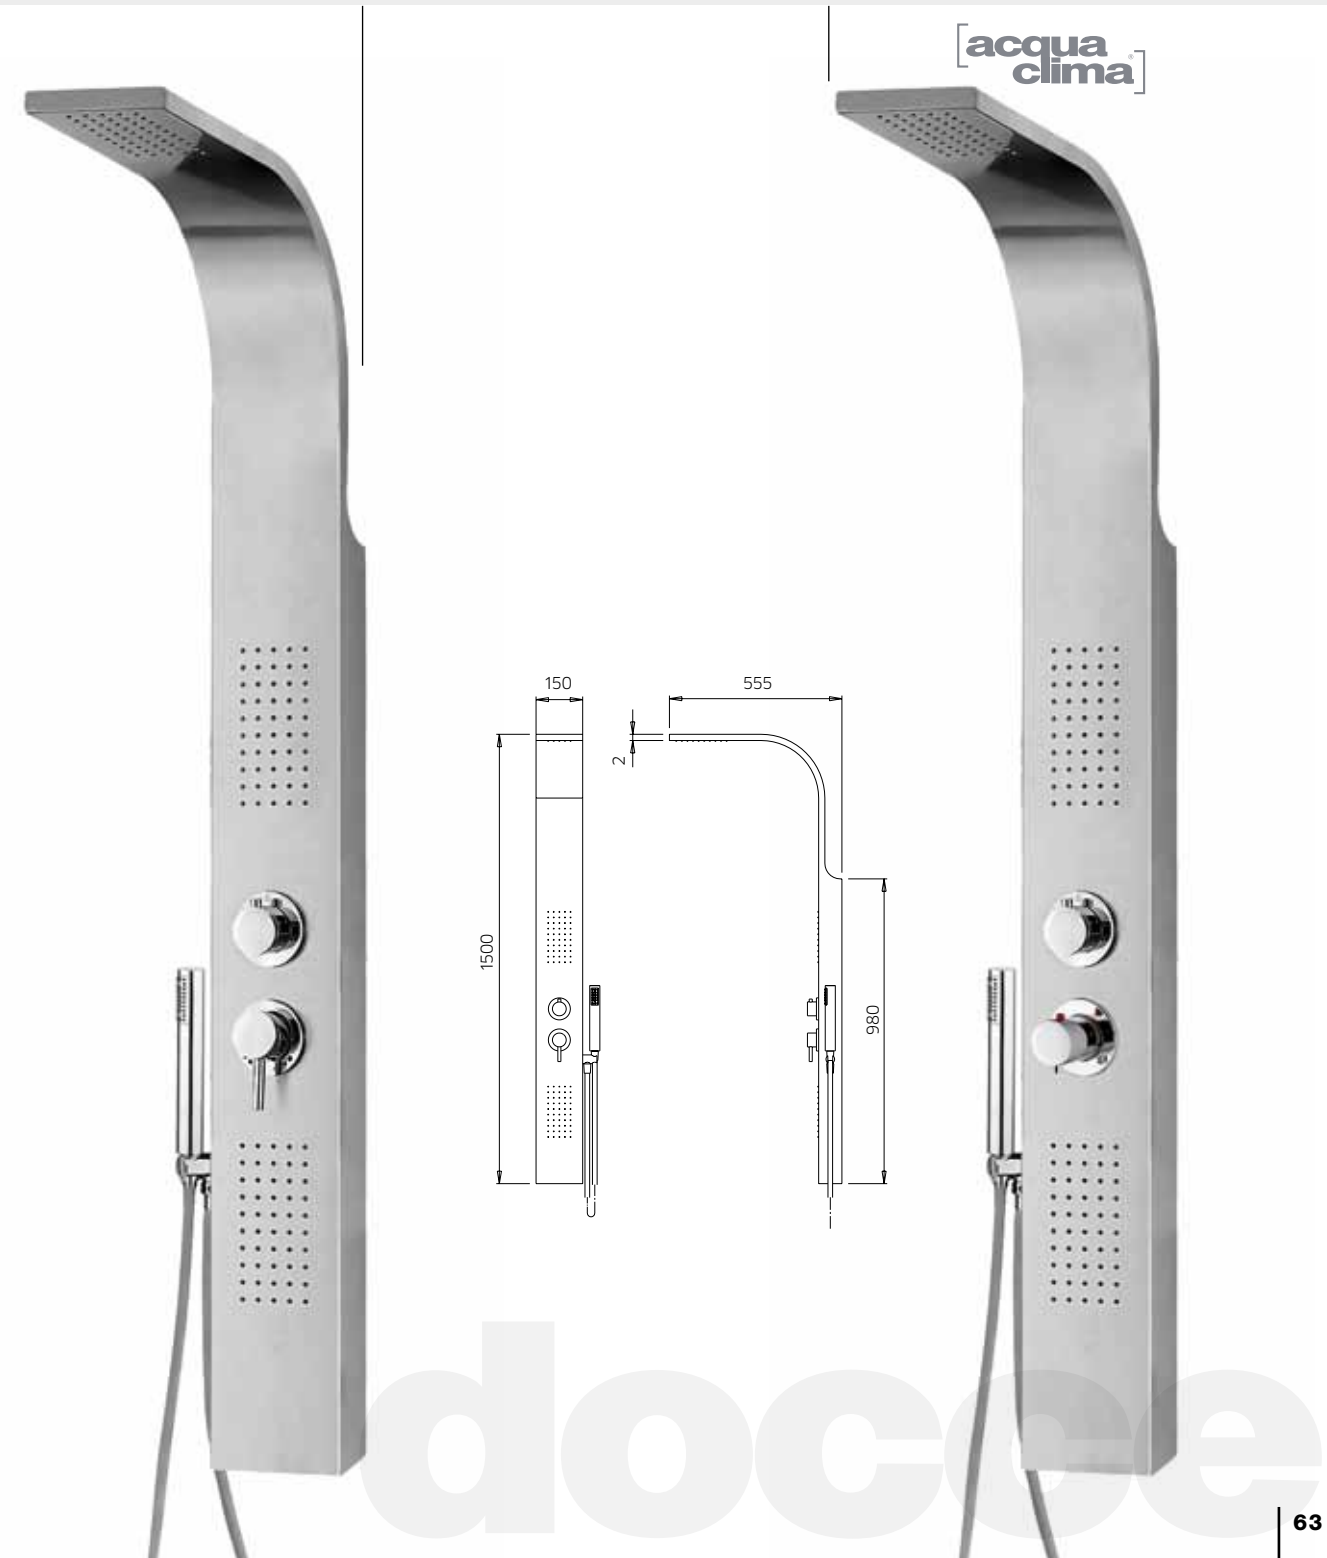

992566

992567