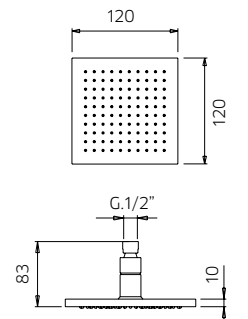

Soffione doccia quadrato in inox, 250x250mm, braccio orizzontale in ottone.
Inox headshower, 250x250mm, horizontal brass arm.
Tête de douche en inox, 250x250mm, bras horizontale en laiton.
Inox Kopfdusche, 250x250mm, mit Waagerechtem Messing Arm.
Rociador en inox, 250x250mm, brazo horizontal en latón.

Soffione doccia quadrato in inox, 200x200mm, braccio orizzontale in ottone.
Inox headshower, 200x200mm, horizontal brass arm.
Tête de douche en inox, 200x200mm, bras horizontale en laiton.
Inox Kopfdusche, 200x200mm, mit Waagerechtem Messing Arm.
Rociador en inox, 200x200mm, brazo horizontal en latón.

Soffione doccia quadrato in ottone, 200x200mm, braccio orizzontale in ottone.
Brass headshower, 200x200mm, horizontal brass arm.
Tête de douche en laiton, 200x200mm, bras horizontale en laiton.
Messing Kopfdusche, 200x200mm, mit Waagerechtem Messing Arm.
Rociador en latón, 200x200mm, brazo horizontal en latón.

Soffione doccia quadrato in abs, 200x200mm, braccio orizzontale in ottone.
Abs headshower, 200x200mm, horizontal brass arm.
Tête de douche en abs, 200x200mm, bras horizontale en laiton.
Abs Kopfdusche, 200x200mm, mit Waagerechtem Messing Arm.
Rociador en abs, 200x200mm, brazo horizontal en latón.

Soffione doccia quadrato in abs, 120x120mm, braccio orizzontale in ottone.
Abs headshower, 120x120mm, horizontal brass arm.
Tête de douche en abs, 120x120mm, bras horizontale en laiton.
Abs Kopfdusche, 120x120mm, mit Waagerechtem Messing Arm.
Rociador en abs, 120x120mm, brazo horizontal en latón.

soffioni