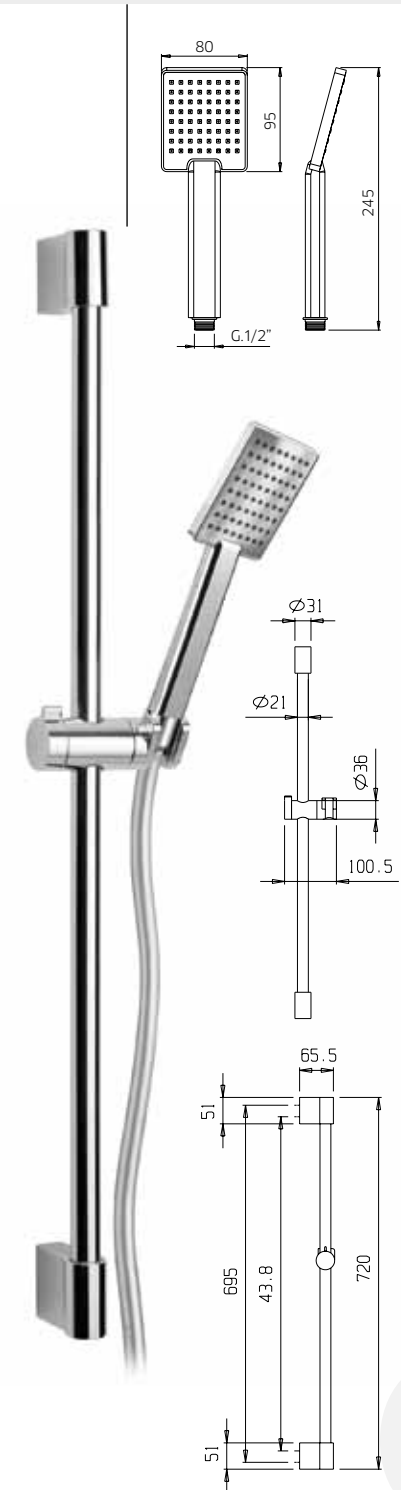

10 €98,50 10G €101,50 ■ box = 5 pz

**9920F8**

**9920F9**

**9920G0**

**9920G1**

**9920G2**

**9920G3**

Asta per doccia in ottone, Ø 22mm, con supporto doccia orientabile in abs, flessibile doppia aggraffatura 1,5m e doccia 3 getti in abs.