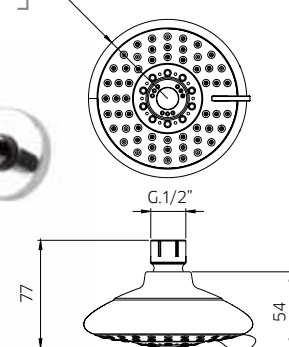

9926Q7

9926Q8