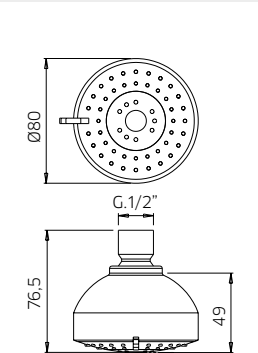

9926R7

Soffione doccia tondo in abs, Ø 110mm, 4 getti.
Abs headshower, Ø 110mm, 4 jets spray.
Tête de douche en abs, Ø 110mm, 4 jets.
Abs Kopfdusche, Ø 110mm, 4-Strahl.
Rociador en abs, Ø 110mm, 4 chorros.

10 € 30,00 ■ box = 10 pz

Soffione doccia tondo in abs, Ø 120mm, 5 getti.
Abs headshower, Ø 120mm, 5 jets spray.
Tête de douche en abs, Ø 120mm, 5 jets.
Abs Kopfdusche, Ø 120mm, 5-Strahl.
Rociador en abs, Ø 120mm, 5 chorros.

10 € 35,00 ■ box = 10 pz